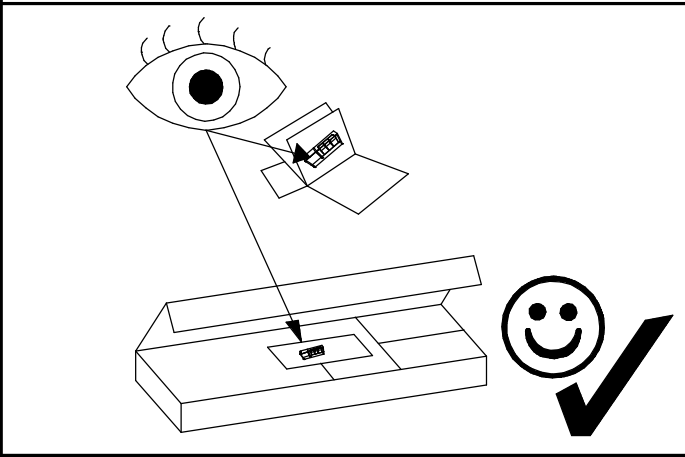

# Stolik kawowy

Typ 3

Element symbol	Measurements				Code	Paket
1	902	602	16	1	1001	1/1
2	902	602	16	1	1004	1/1
3	568	90	16	1	1005	1/1
4	900	151	16	1	1002	1/1
5	900	151	16	1	1003	1/1
6	900	167	16	1	1006	1/1
7	900	167	16	1	1007	1/1