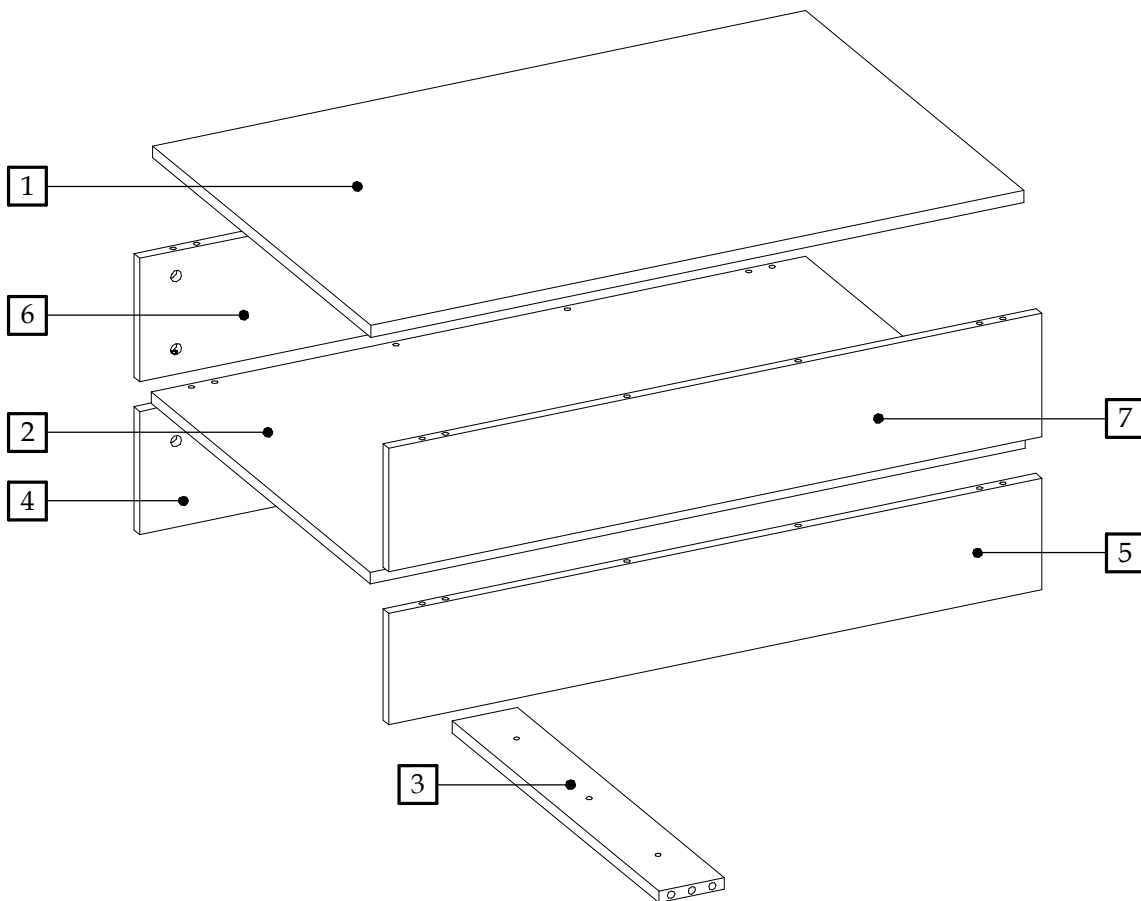

# Stolik kawowy

Typ 3

Element symbol	Measurements				Code	Paket
1	902	602	16	1	1001	1/1
2	902	602	16	1	1004	1/1
3	568	90	16	1	1005	1/1
4	900	151	16	1	1002	1/1
5	900	151	16	1	1003	1/1
6	900	167	16	1	1006	1/1
7	900	167	16	1	1007	1/1

2

3

4

5