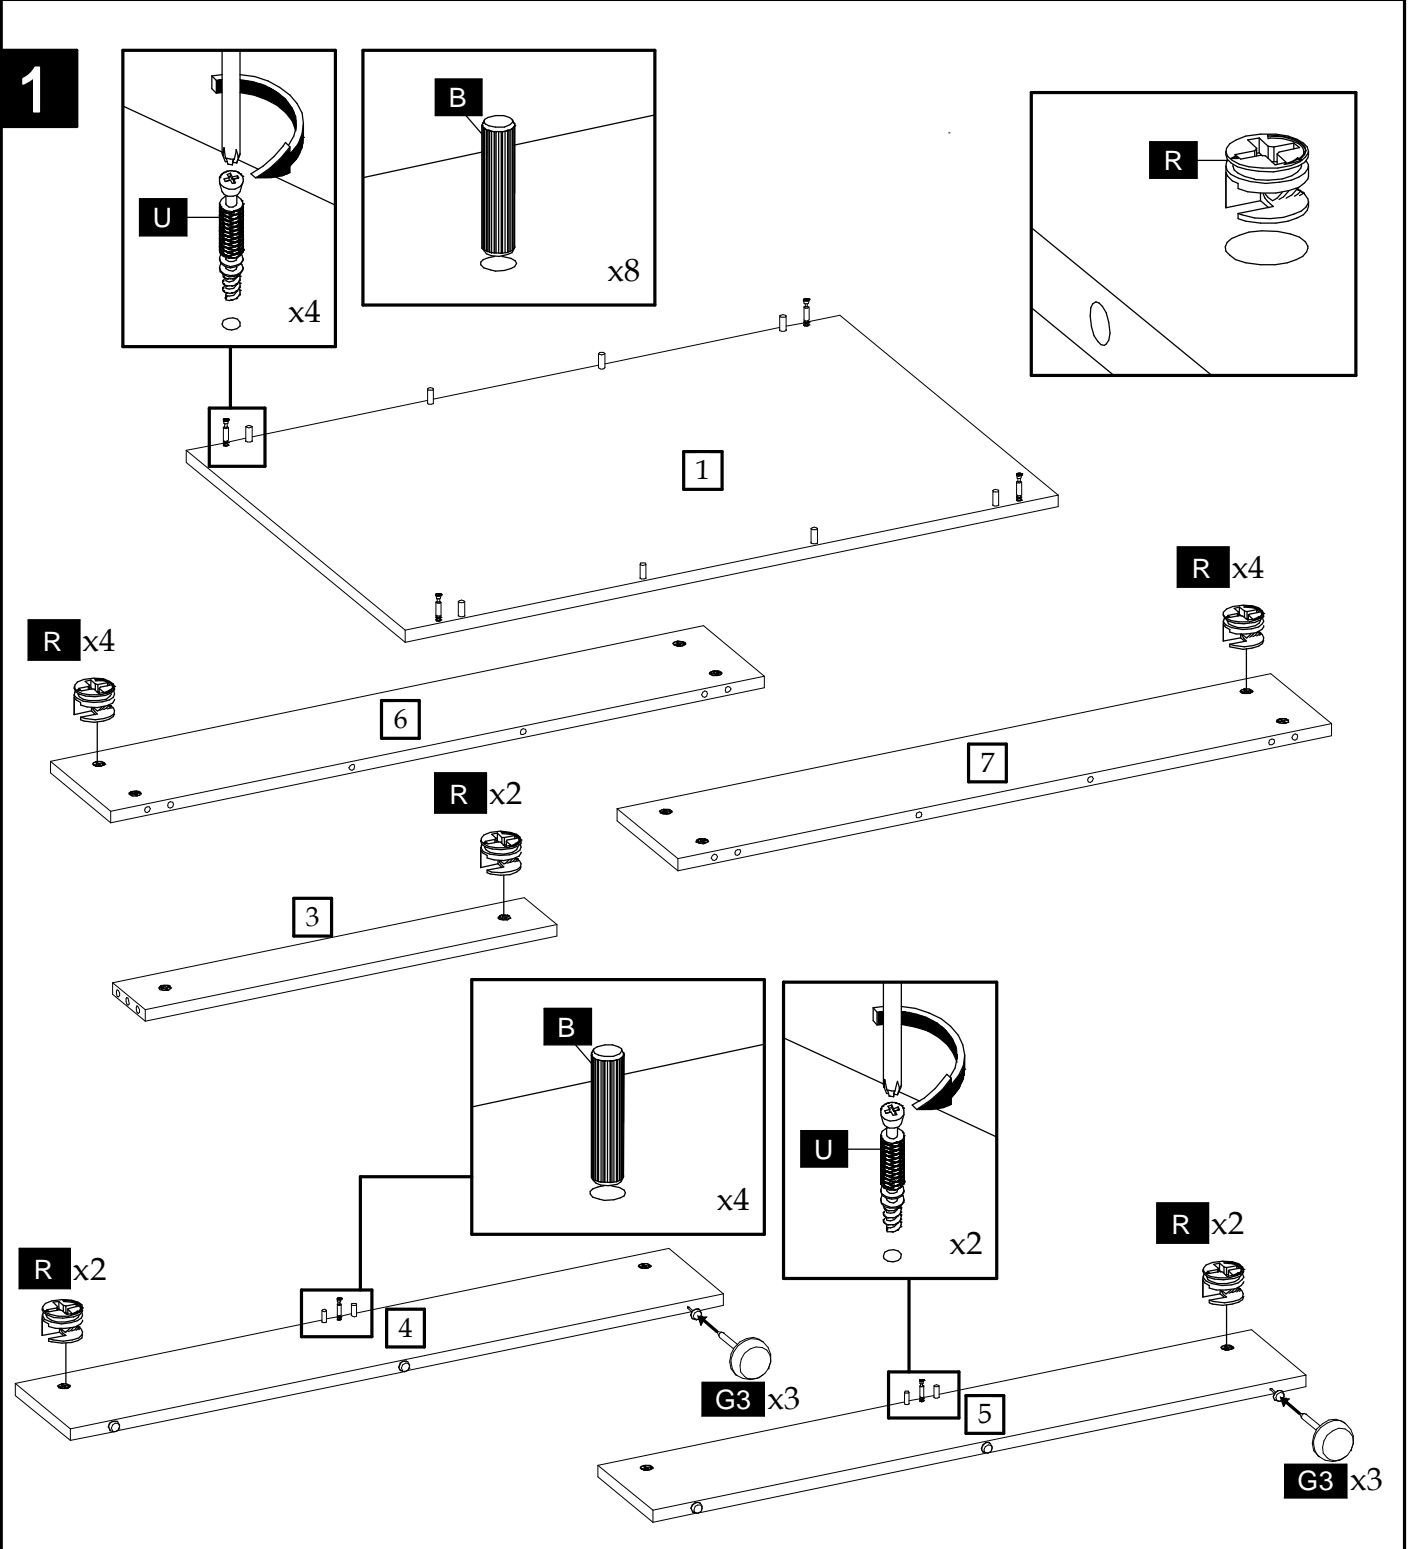

# Stolik kawowy

Typ 3

Element symbol	Measurements				Code	Paket
1	902	602	16	1	1001	1/1
2	902	602	16	1	1004	1/1
3	568	90	16	1	1005	1/1
4	900	151	16	1	1002	1/1
5	900	151	16	1	1003	1/1
6	900	167	16	1	1006	1/1
7	900	167	16	1	1007	1/1

2

3

4

5