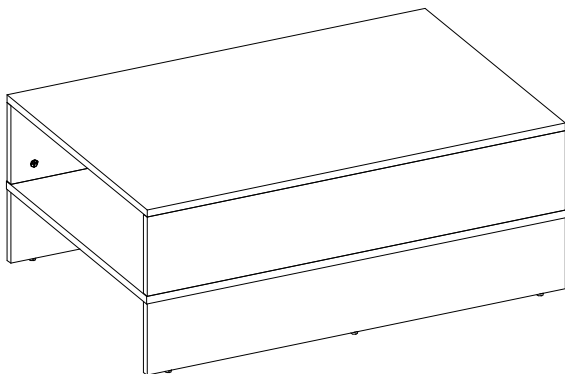

# Stolik kawowy

Typ 3

Element symbol	Measurements				Code	Paket
1	902	602	16	1	1001	1/1
2	902	602	16	1	1004	1/1
3	568	90	16	1	1005	1/1
4	900	151	16	1	1002	1/1
5	900	151	16	1	1003	1/1
6	900	167	16	1	1006	1/1
7	900	167	16	1	1007	1/1