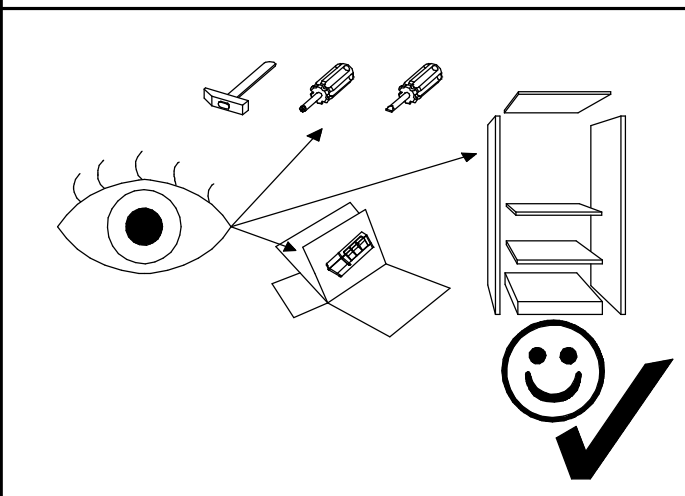

# Stolik kawowy

Typ 3

Element symbol	Measurements				Code	Paket
1	902	602	16	1	1001	1/1
2	902	602	16	1	1004	1/1
3	568	90	16	1	1005	1/1
4	900	151	16	1	1002	1/1
5	900	151	16	1	1003	1/1
6	900	167	16	1	1006	1/1
7	900	167	16	1	1007	1/1