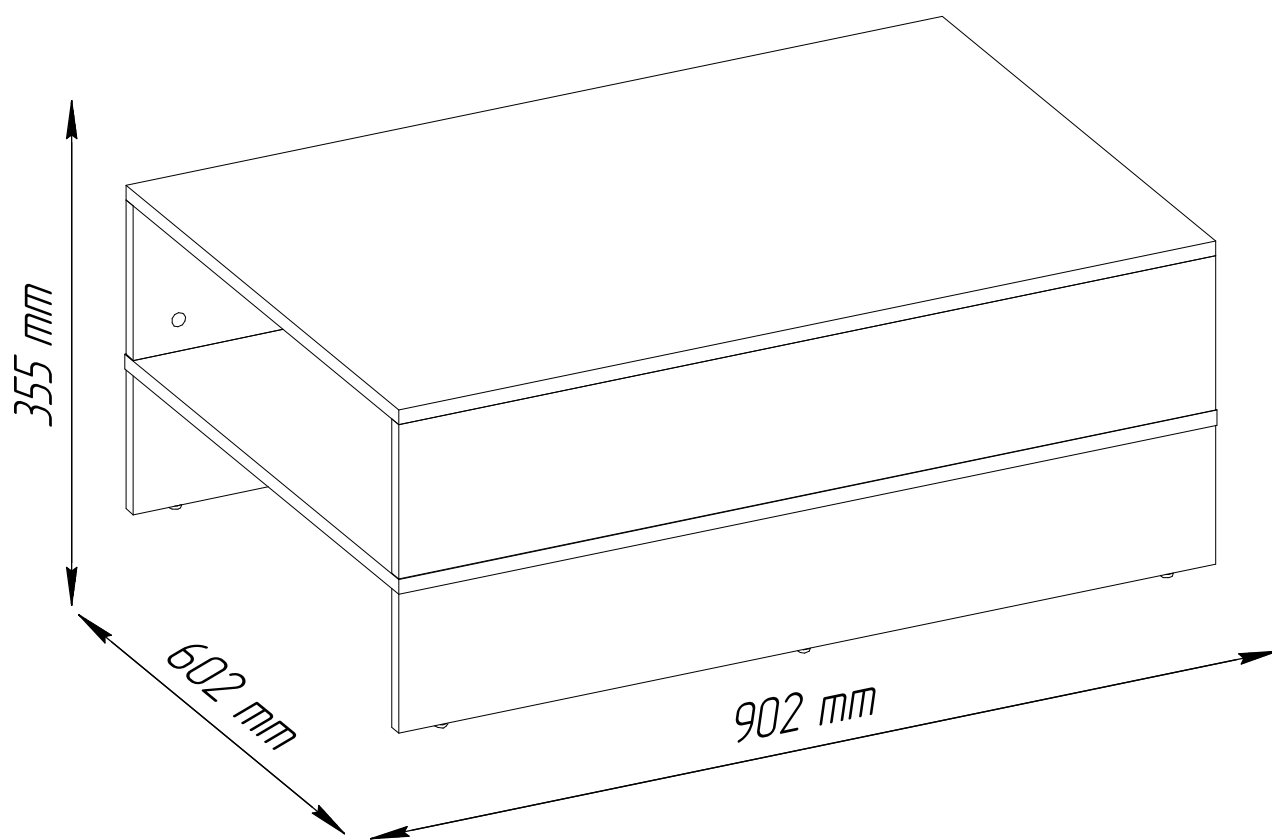

# Stolik kawowy

Typ 3

Element symbol	Measurements				Code	Paket
1	902	602	16	1	1001	1/1
2	902	602	16	1	1004	1/1
3	568	90	16	1	1005	1/1
4	900	151	16	1	1002	1/1
5	900	151	16	1	1003	1/1
6	900	167	16	1	1006	1/1
7	900	167	16	1	1007	1/1