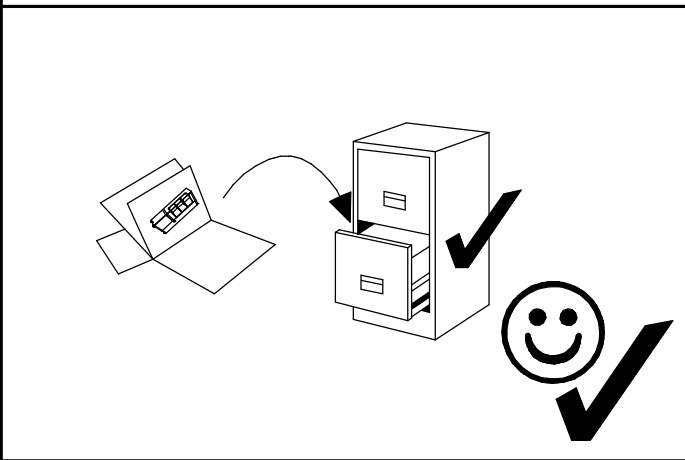

# Stolik kawowy

Typ 3

Element symbol	Measurements				Code	Paket
1	902	602	16	1	1001	1/1
2	902	602	16	1	1004	1/1
3	568	90	16	1	1005	1/1
4	900	151	16	1	1002	1/1
5	900	151	16	1	1003	1/1
6	900	167	16	1	1006	1/1
7	900	167	16	1	1007	1/1