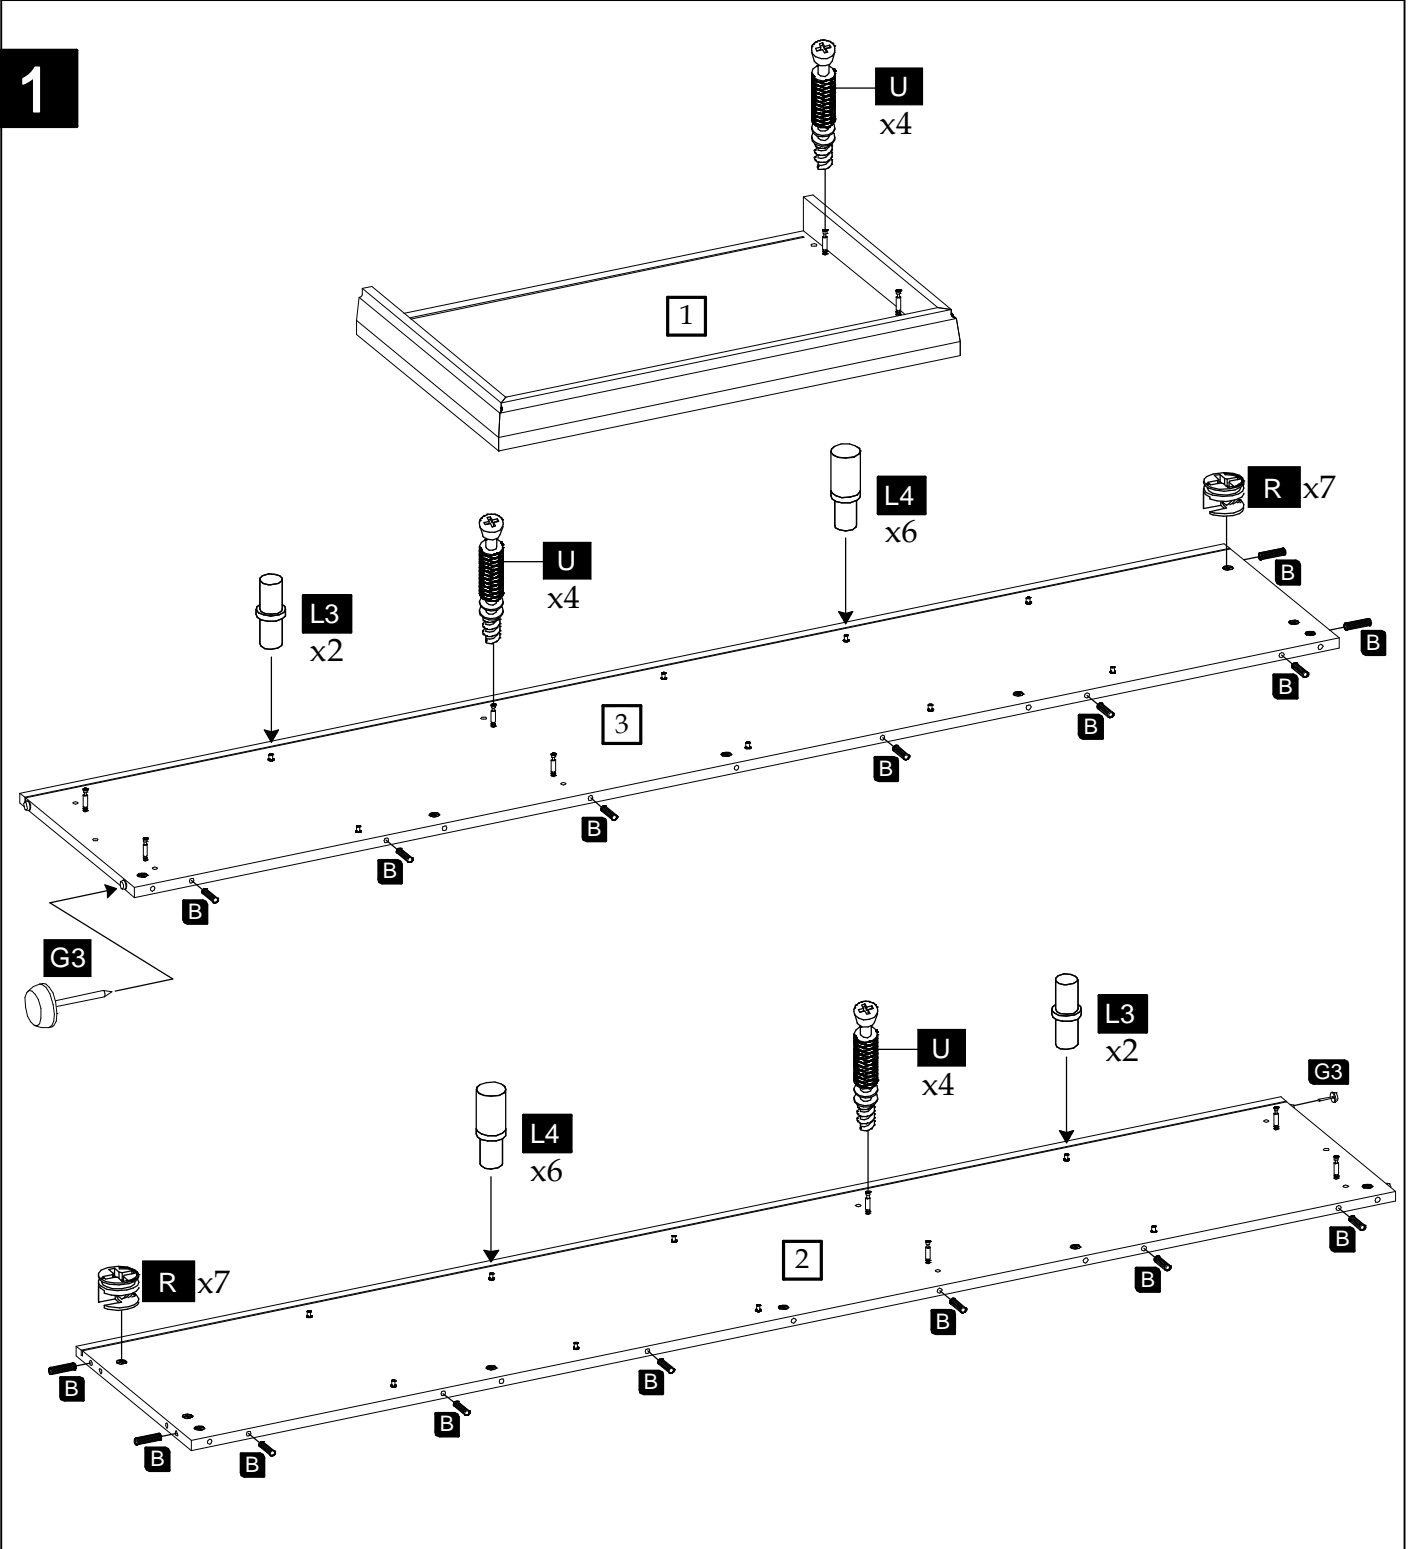

SUDBURY

Typ A

Element symbol	Measurements				Code	Paket
1	683	418	65	1	1003	2/4
2	1980.5	376.5	16	1	1001	1/4
3	1980.5	376.5	16	1	1004	1/4
4	606	356.5	16	1	1005	1/4
5	606	50	16	1	1007	1/4
6	606	374.5	16	1	1008	1/4
7	605	60	16	1	1021	1/4
8	605	356	16	1	N/A	1/4
9	1258	620	3	1	N/A	1/4
10	678	620	3	1	N/A	1/4
11	1980	70	19	1	3001	1/4
12	1980	70	19	1	3002	1/4
13	499	30	19	1	3003	3/4
14	649	495	19	1	3004	3/4
15	1189	495	19	1	3005	3/4
16	604	345	6	3	Glass	4/4

2

3

4

5

6

7

13