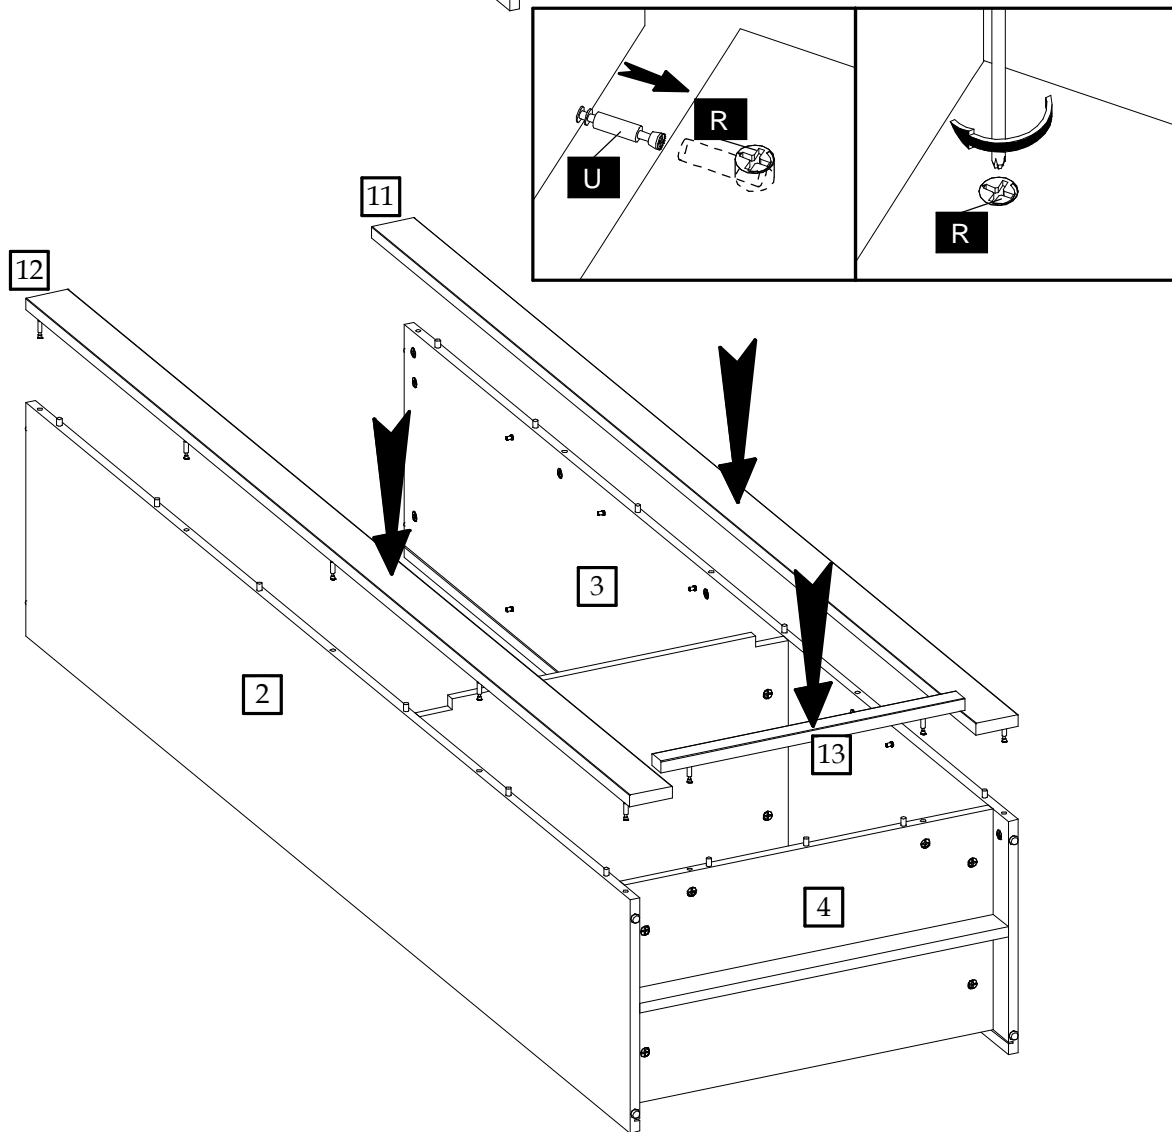

SUDBURY

Typ A

Element symbol	Measurements				Code	Paket
1	683	418	65	1	1003	2/4
2	1980.5	376.5	16	1	1001	1/4
3	1980.5	376.5	16	1	1004	1/4
4	606	356.5	16	1	1005	1/4
5	606	50	16	1	1007	1/4
6	606	374.5	16	1	1008	1/4
7	605	60	16	1	1021	1/4
8	605	356	16	1	N/A	1/4
9	1258	620	3	1	N/A	1/4
10	678	620	3	1	N/A	1/4
11	1980	70	19	1	3001	1/4
12	1980	70	19	1	3002	1/4
13	499	30	19	1	3003	3/4
14	649	495	19	1	3004	3/4
15	1189	495	19	1	3005	3/4
16	604	345	6	3	Glass	4/4

2

3

4

5

6

7

13