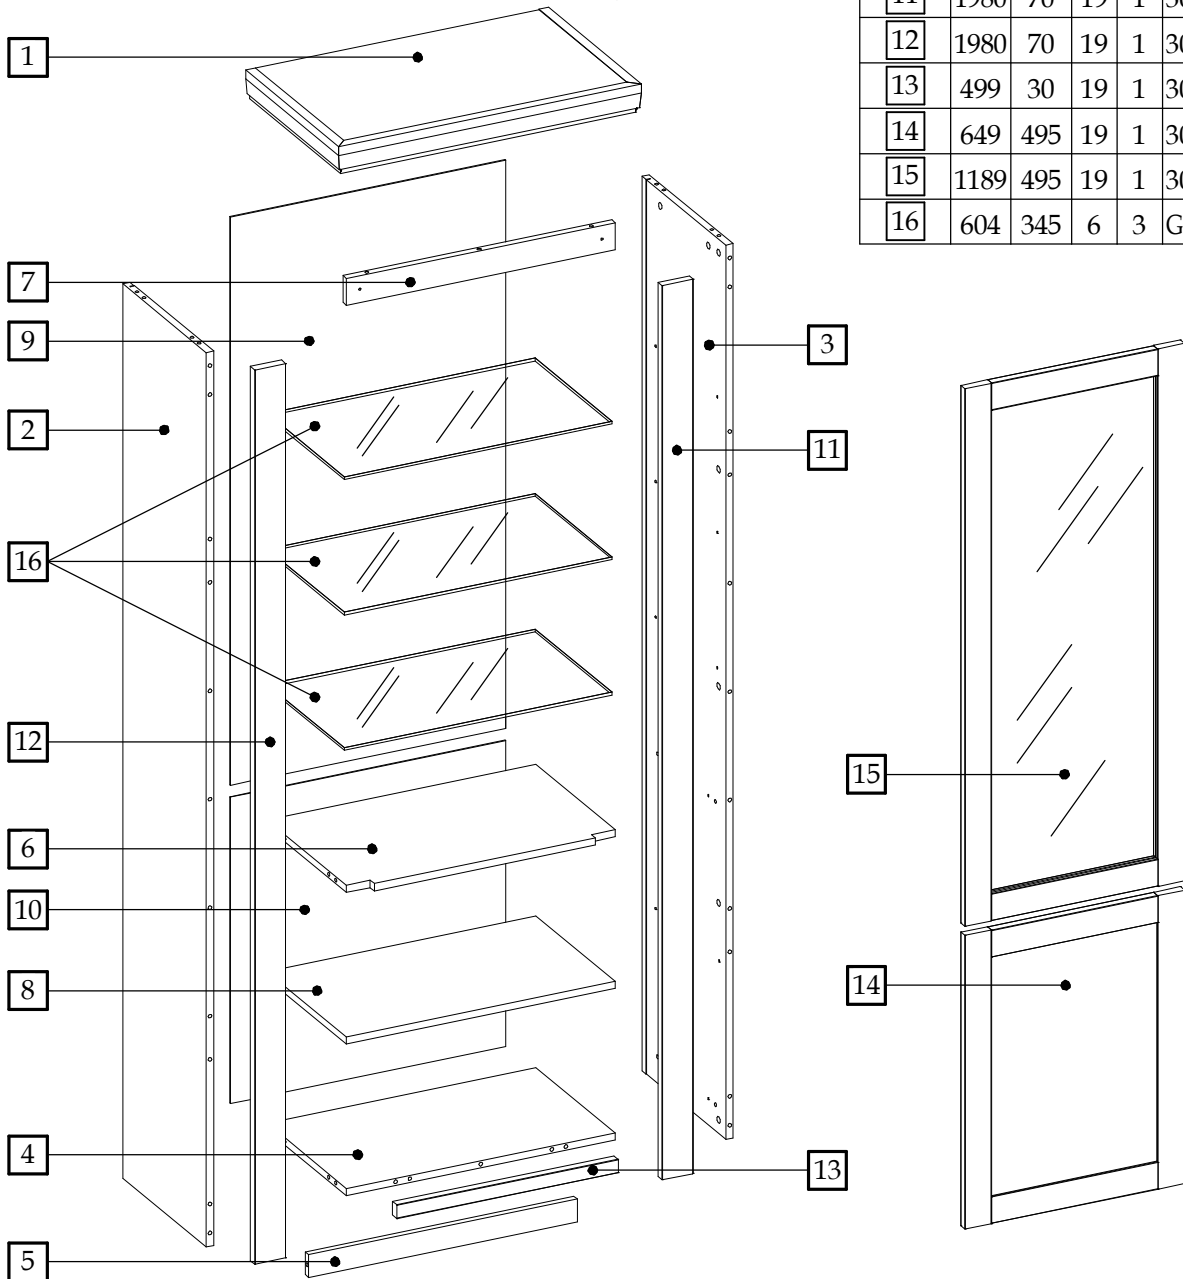

SUDBURY

Typ A

Element symbol	Measurements				Code	Paket
1	683	418	65	1	1003	2/4
2	1980.5	376.5	16	1	1001	1/4
3	1980.5	376.5	16	1	1004	1/4
4	606	356.5	16	1	1005	1/4
5	606	50	16	1	1007	1/4
6	606	374.5	16	1	1008	1/4
7	605	60	16	1	1021	1/4
8	605	356	16	1	N/A	1/4
9	1258	620	3	1	N/A	1/4
10	678	620	3	1	N/A	1/4
11	1980	70	19	1	3001	1/4
12	1980	70	19	1	3002	1/4
13	499	30	19	1	3003	3/4
14	649	495	19	1	3004	3/4
15	1189	495	19	1	3005	3/4
16	604	345	6	3	Glass	4/4

2

3

4

5

6

7

13