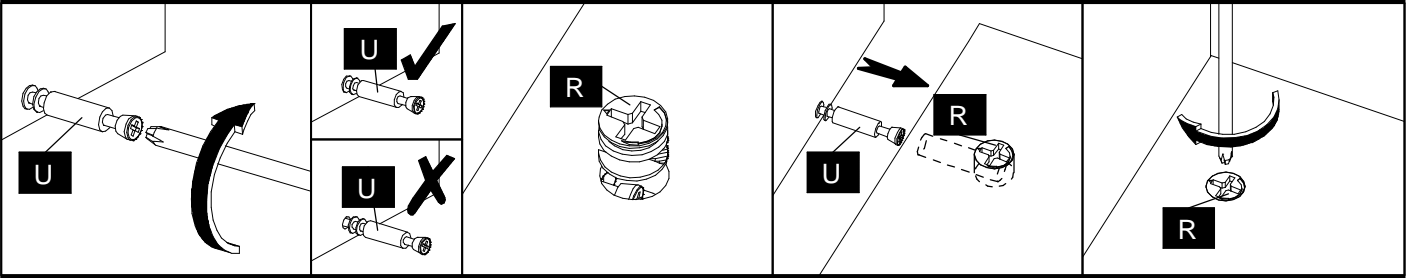

SUDBURY

Typ A

Element symbol	Measurements				Code	Paket
1	683	418	65	1	1003	2/4
2	1980.5	376.5	16	1	1001	1/4
3	1980.5	376.5	16	1	1004	1/4
4	606	356.5	16	1	1005	1/4
5	606	50	16	1	1007	1/4
6	606	374.5	16	1	1008	1/4
7	605	60	16	1	1021	1/4
8	605	356	16	1	N/A	1/4
9	1258	620	3	1	N/A	1/4
10	678	620	3	1	N/A	1/4
11	1980	70	19	1	3001	1/4
12	1980	70	19	1	3002	1/4
13	499	30	19	1	3003	3/4
14	649	495	19	1	3004	3/4
15	1189	495	19	1	3005	3/4
16	604	345	6	3	Glass	4/4