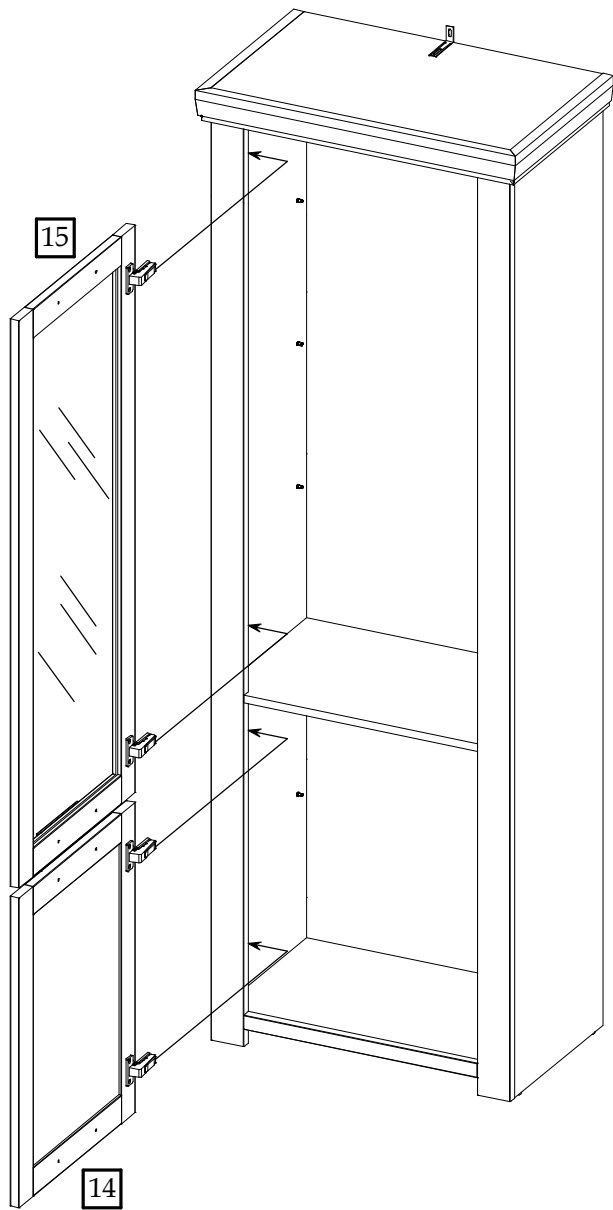

SUDBURY

Typ A

Element symbol	Measurements				Code	Paket
1	683	418	65	1	1003	2/4
2	1980.5	376.5	16	1	1001	1/4
3	1980.5	376.5	16	1	1004	1/4
4	606	356.5	16	1	1005	1/4
5	606	50	16	1	1007	1/4
6	606	374.5	16	1	1008	1/4
7	605	60	16	1	1021	1/4
8	605	356	16	1	N/A	1/4
9	1258	620	3	1	N/A	1/4
10	678	620	3	1	N/A	1/4
11	1980	70	19	1	3001	1/4
12	1980	70	19	1	3002	1/4
13	499	30	19	1	3003	3/4
14	649	495	19	1	3004	3/4
15	1189	495	19	1	3005	3/4
16	604	345	6	3	Glass	4/4

2

3

4

5

6

7

13