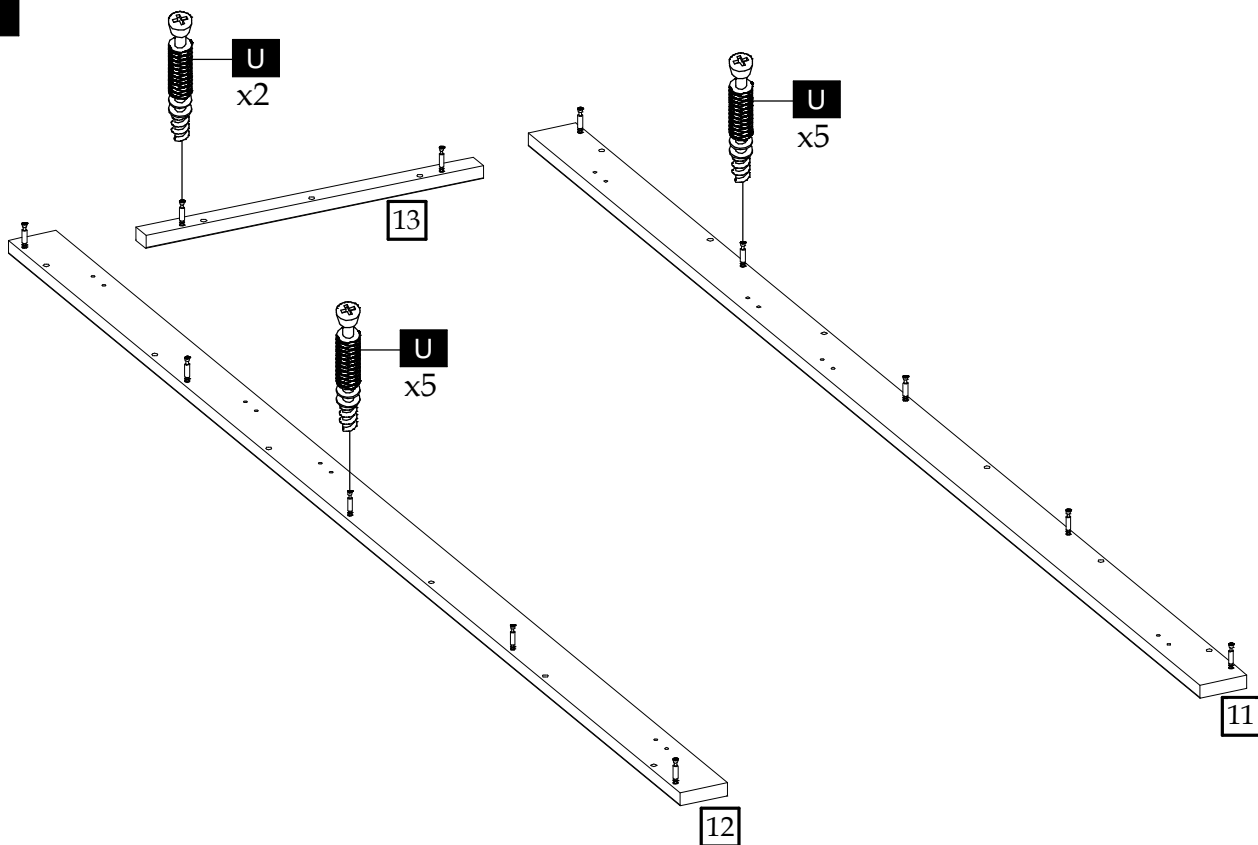

SUDBURY

Typ A

Element symbol	Measurements				Code	Paket
1	683	418	65	1	1003	2/4
2	1980.5	376.5	16	1	1001	1/4
3	1980.5	376.5	16	1	1004	1/4
4	606	356.5	16	1	1005	1/4
5	606	50	16	1	1007	1/4
6	606	374.5	16	1	1008	1/4
7	605	60	16	1	1021	1/4
8	605	356	16	1	N/A	1/4
9	1258	620	3	1	N/A	1/4
10	678	620	3	1	N/A	1/4
11	1980	70	19	1	3001	1/4
12	1980	70	19	1	3002	1/4
13	499	30	19	1	3003	3/4
14	649	495	19	1	3004	3/4
15	1189	495	19	1	3005	3/4
16	604	345	6	3	Glass	4/4

2

3

4

5

6

7

13