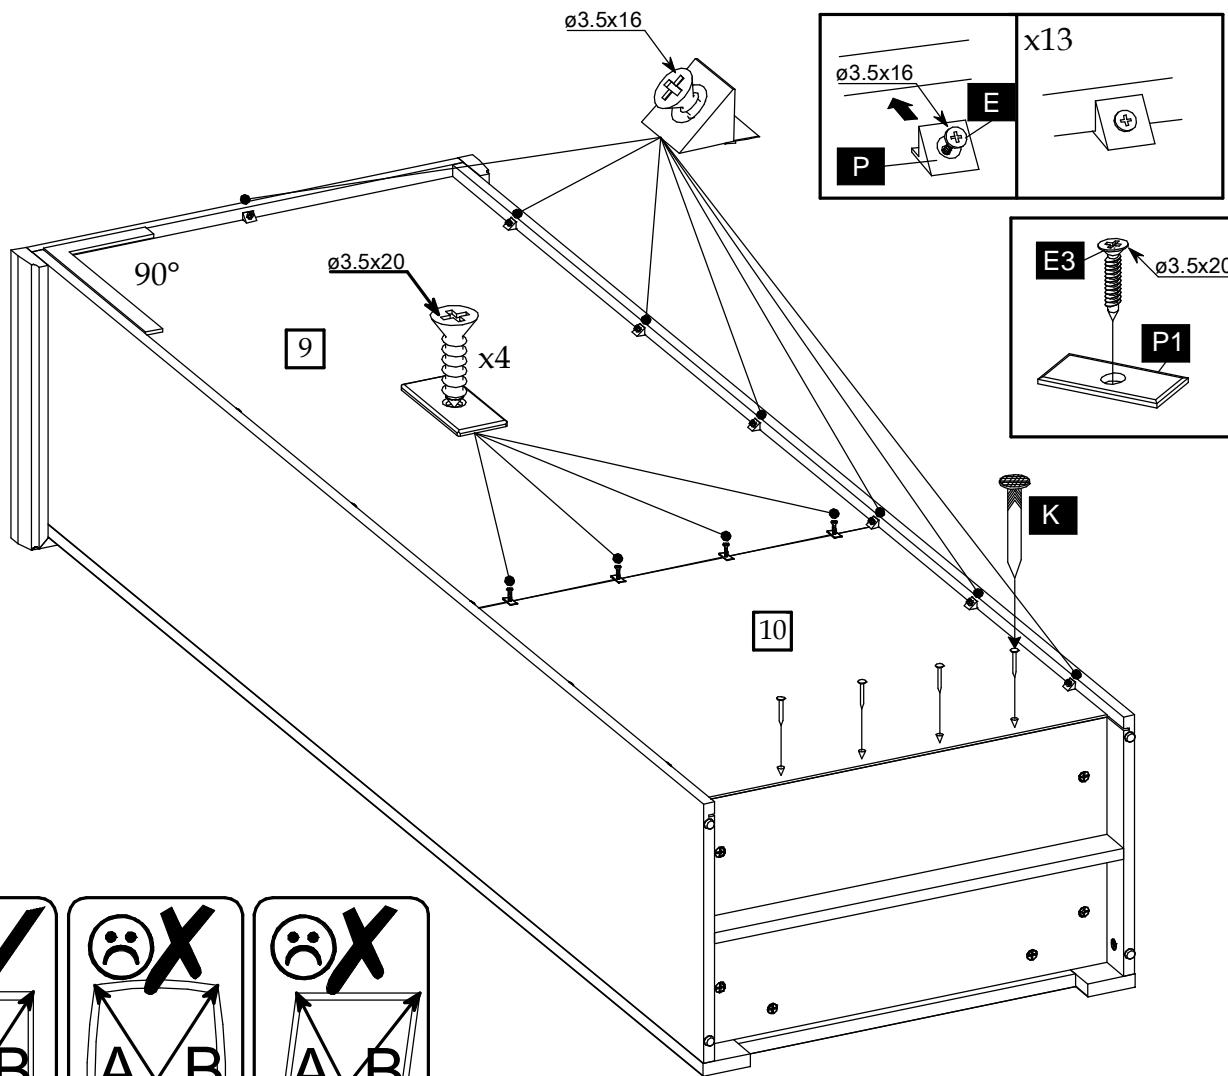

SUDBURY

Typ A

Element symbol	Measurements				Code	Paket
1	683	418	65	1	1003	2/4
2	1980.5	376.5	16	1	1001	1/4
3	1980.5	376.5	16	1	1004	1/4
4	606	356.5	16	1	1005	1/4
5	606	50	16	1	1007	1/4
6	606	374.5	16	1	1008	1/4
7	605	60	16	1	1021	1/4
8	605	356	16	1	N/A	1/4
9	1258	620	3	1	N/A	1/4
10	678	620	3	1	N/A	1/4
11	1980	70	19	1	3001	1/4
12	1980	70	19	1	3002	1/4
13	499	30	19	1	3003	3/4
14	649	495	19	1	3004	3/4
15	1189	495	19	1	3005	3/4
16	604	345	6	3	Glass	4/4

2

3

4

5

6

7

13