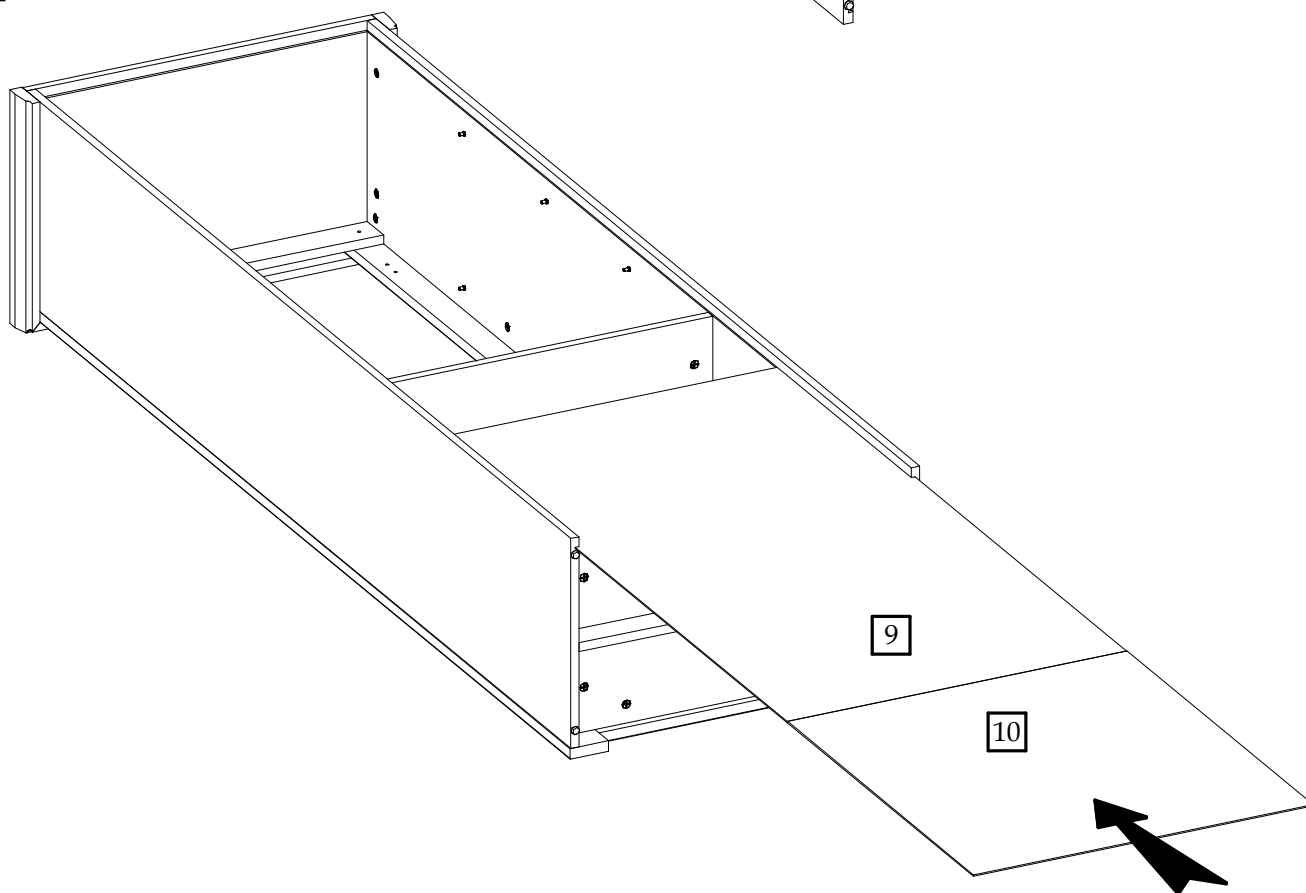

SUDBURY

Typ A

Element symbol	Measurements				Code	Paket
1	683	418	65	1	1003	2/4
2	1980.5	376.5	16	1	1001	1/4
3	1980.5	376.5	16	1	1004	1/4
4	606	356.5	16	1	1005	1/4
5	606	50	16	1	1007	1/4
6	606	374.5	16	1	1008	1/4
7	605	60	16	1	1021	1/4
8	605	356	16	1	N/A	1/4
9	1258	620	3	1	N/A	1/4
10	678	620	3	1	N/A	1/4
11	1980	70	19	1	3001	1/4
12	1980	70	19	1	3002	1/4
13	499	30	19	1	3003	3/4
14	649	495	19	1	3004	3/4
15	1189	495	19	1	3005	3/4
16	604	345	6	3	Glass	4/4

2

3

4

5

6

7

13