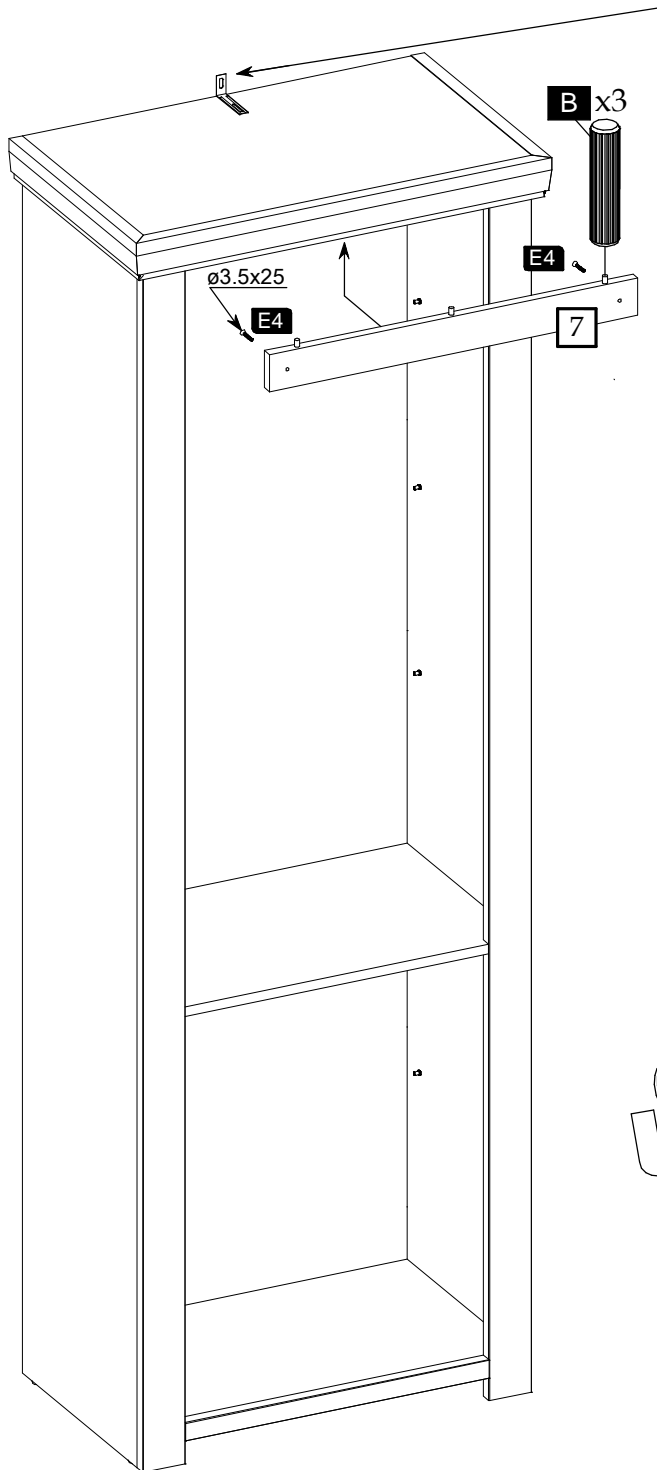

SUDBURY

Typ A

Element symbol	Measurements				Code	Paket
1	683	418	65	1	1003	2/4
2	1980.5	376.5	16	1	1001	1/4
3	1980.5	376.5	16	1	1004	1/4
4	606	356.5	16	1	1005	1/4
5	606	50	16	1	1007	1/4
6	606	374.5	16	1	1008	1/4
7	605	60	16	1	1021	1/4
8	605	356	16	1	N/A	1/4
9	1258	620	3	1	N/A	1/4
10	678	620	3	1	N/A	1/4
11	1980	70	19	1	3001	1/4
12	1980	70	19	1	3002	1/4
13	499	30	19	1	3003	3/4
14	649	495	19	1	3004	3/4
15	1189	495	19	1	3005	3/4
16	604	345	6	3	Glass	4/4

2

3

4

5

6

7

13