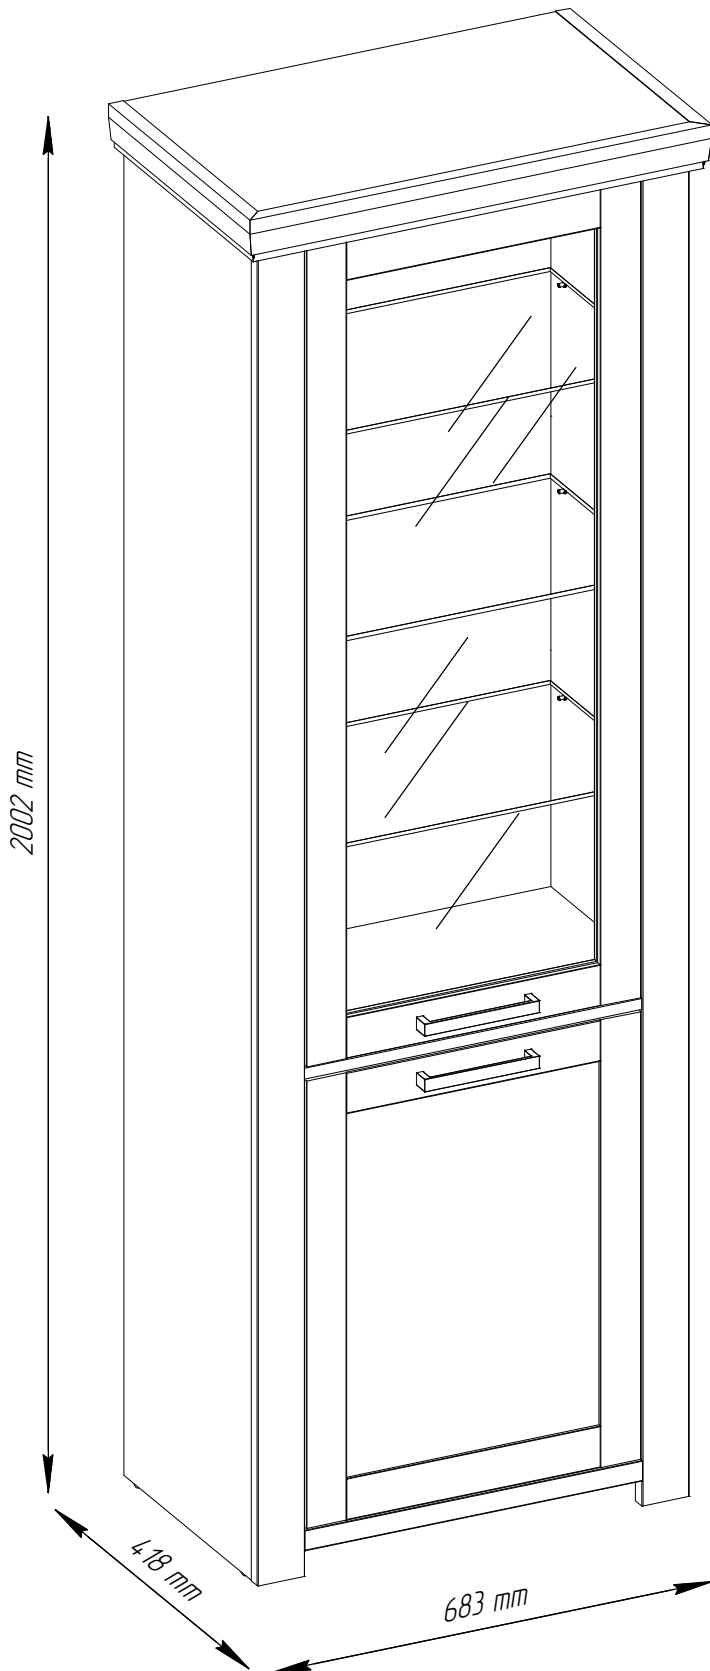

SUDBURY

Typ A

Element symbol	Measurements				Code	Paket
1	683	418	65	1	1003	2/4
2	1980.5	376.5	16	1	1001	1/4
3	1980.5	376.5	16	1	1004	1/4
4	606	356.5	16	1	1005	1/4
5	606	50	16	1	1007	1/4
6	606	374.5	16	1	1008	1/4
7	605	60	16	1	1021	1/4
8	605	356	16	1	N/A	1/4
9	1258	620	3	1	N/A	1/4
10	678	620	3	1	N/A	1/4
11	1980	70	19	1	3001	1/4
12	1980	70	19	1	3002	1/4
13	499	30	19	1	3003	3/4
14	649	495	19	1	3004	3/4
15	1189	495	19	1	3005	3/4
16	604	345	6	3	Glass	4/4

2

3

4

5

6

7

13