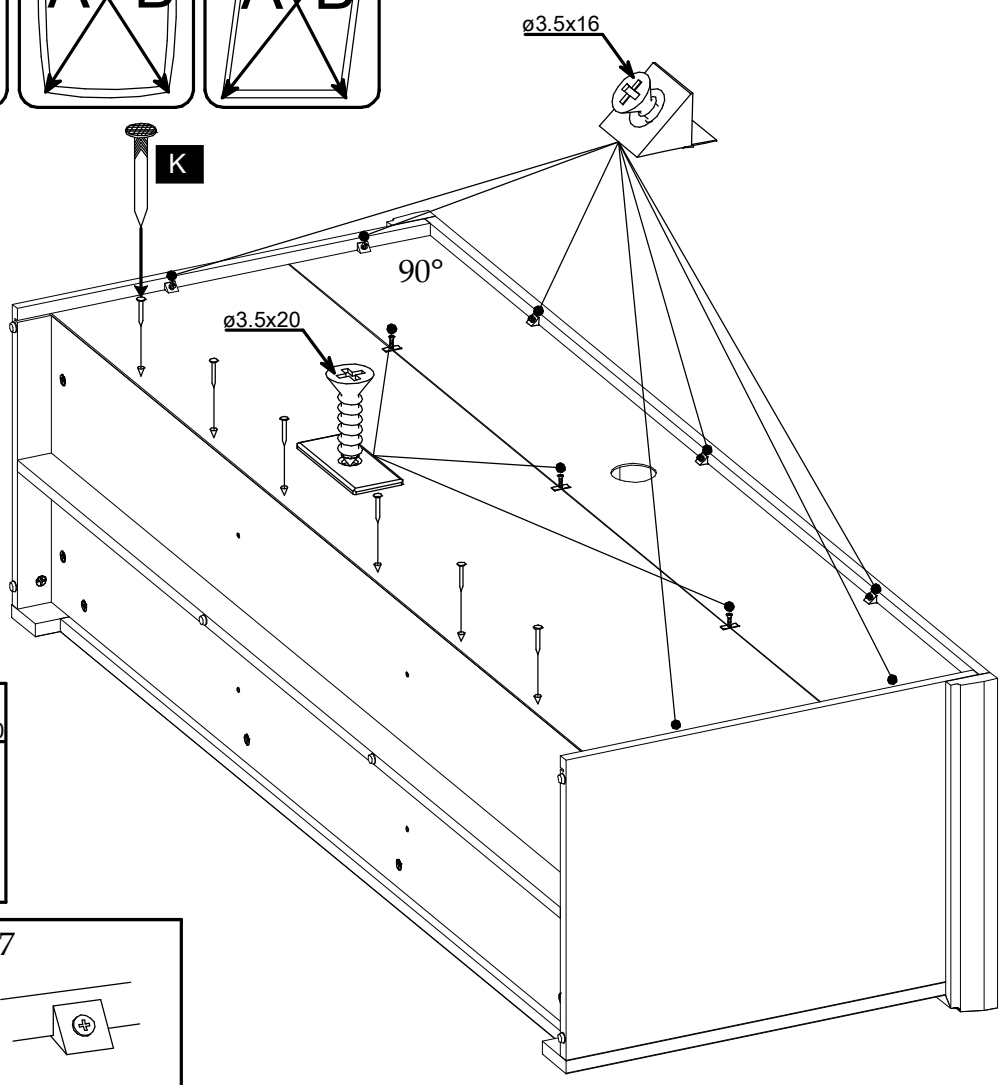

SUDBURY

Typ B

Element symbol	Measurements				Code	Paket
1	1679	478	65	1	1003	1/2
2	610.5	436.5	16	1	1001	2/2
3	610.5	436.5	16	1	1004	2/2
4	1602	416.5	16	1	1005	2/2
5	1602	50	16	1	1007	1/2
6	1602	434.5	16	1	1008	2/2
7	328.5	416.5	16	1	1029	2/2
8	328.5	416.5	16	1	1030	2/2
9	200	416.5	16	2	1042	2/2
10	400	100	16	2	1055	2/2
11	424.5	100	16	2	1056	1/2
12	400	100	16	2	1057	2/2
13	456	405	3	2	N/A	2/2
14	1616	215	3	1	1006	2/2
15	1616	351	3	1	N/A	2/2
16	610	70	19	2	3006	1/2
17	1495	30	19	1	3007	1/2
18	495	322	19	2	3008	1/2
19	494	160	19	2	3009	1/2

8

9

10

11

10

+ 2 mm
- 2 mm

+ 3 mm
- 1 mm

+ 5 mm
- 1,5 mm