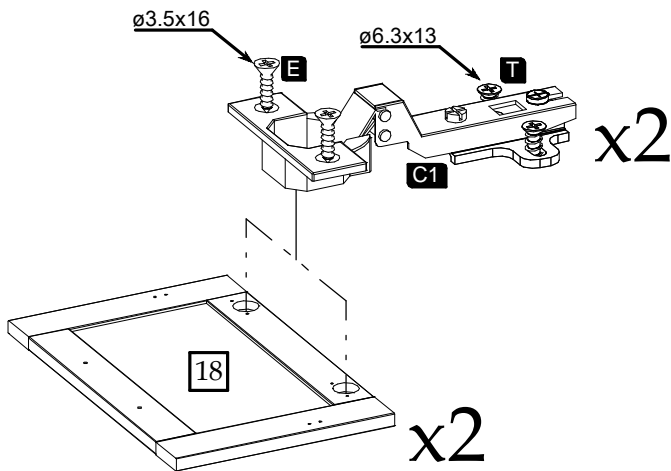

SUDBURY

Typ B

Element symbol	Measurements				Code	Paket
1	1679	478	65	1	1003	1/2
2	610.5	436.5	16	1	1001	2/2
3	610.5	436.5	16	1	1004	2/2
4	1602	416.5	16	1	1005	2/2
5	1602	50	16	1	1007	1/2
6	1602	434.5	16	1	1008	2/2
7	328.5	416.5	16	1	1029	2/2
8	328.5	416.5	16	1	1030	2/2
9	200	416.5	16	2	1042	2/2
10	400	100	16	2	1055	2/2
11	424.5	100	16	2	1056	1/2
12	400	100	16	2	1057	2/2
13	456	405	3	2	N/A	2/2
14	1616	215	3	1	1006	2/2
15	1616	351	3	1	N/A	2/2
16	610	70	19	2	3006	1/2
17	1495	30	19	1	3007	1/2
18	495	322	19	2	3008	1/2
19	494	160	19	2	3009	1/2

8

9

10

11

10

+ 2 mm
- 2 mm

+ 3 mm
- 1 mm

+ 5 mm
- 1,5 mm