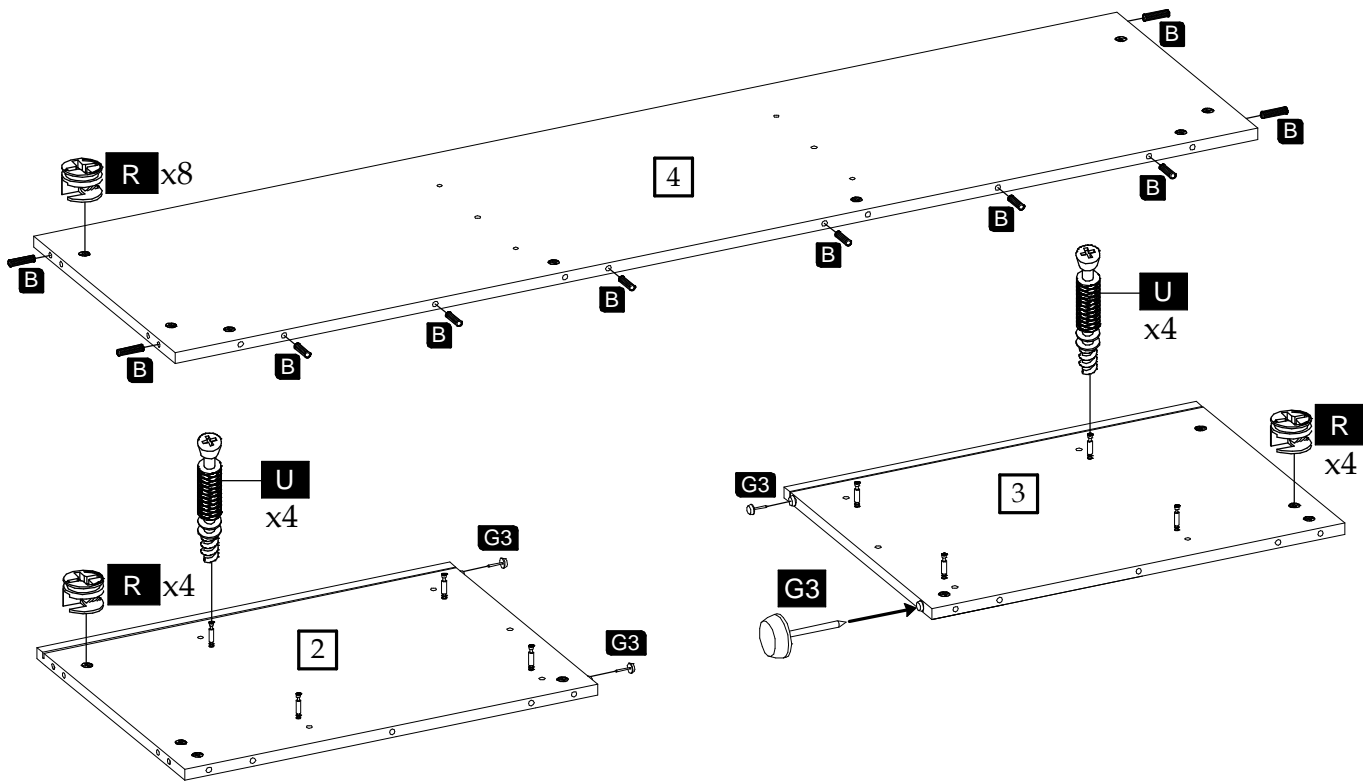

SUDBURY

Typ B

Element symbol	Measurements				Code	Paket
1	1679	478	65	1	1003	1/2
2	610.5	436.5	16	1	1001	2/2
3	610.5	436.5	16	1	1004	2/2
4	1602	416.5	16	1	1005	2/2
5	1602	50	16	1	1007	1/2
6	1602	434.5	16	1	1008	2/2
7	328.5	416.5	16	1	1029	2/2
8	328.5	416.5	16	1	1030	2/2
9	200	416.5	16	2	1042	2/2
10	400	100	16	2	1055	2/2
11	424.5	100	16	2	1056	1/2
12	400	100	16	2	1057	2/2
13	456	405	3	2	N/A	2/2
14	1616	215	3	1	1006	2/2
15	1616	351	3	1	N/A	2/2
16	610	70	19	2	3006	1/2
17	1495	30	19	1	3007	1/2
18	495	322	19	2	3008	1/2
19	494	160	19	2	3009	1/2

1

2

3

4

5

6

7

8

8

9

10

11

10

+ 2 mm
- 2 mm

+ 3 mm
- 1 mm

+ 5 mm
- 1,5 mm