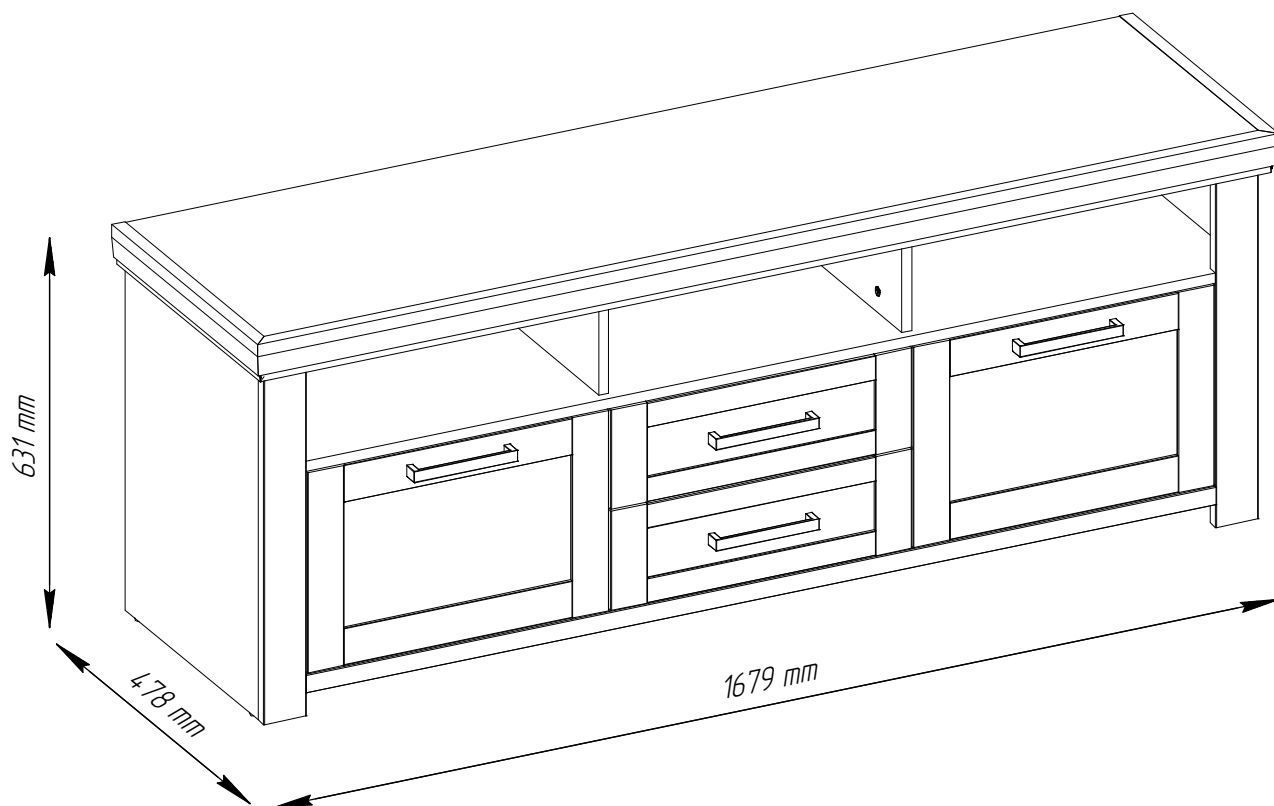

SUDBURY

Typ B

Element symbol	Measurements				Code	Paket
1	1679	478	65	1	1003	1/2
2	610.5	436.5	16	1	1001	2/2
3	610.5	436.5	16	1	1004	2/2
4	1602	416.5	16	1	1005	2/2
5	1602	50	16	1	1007	1/2
6	1602	434.5	16	1	1008	2/2
7	328.5	416.5	16	1	1029	2/2
8	328.5	416.5	16	1	1030	2/2
9	200	416.5	16	2	1042	2/2
10	400	100	16	2	1055	2/2
11	424.5	100	16	2	1056	1/2
12	400	100	16	2	1057	2/2
13	456	405	3	2	N/A	2/2
14	1616	215	3	1	1006	2/2
15	1616	351	3	1	N/A	2/2
16	610	70	19	2	3006	1/2
17	1495	30	19	1	3007	1/2
18	495	322	19	2	3008	1/2
19	494	160	19	2	3009	1/2