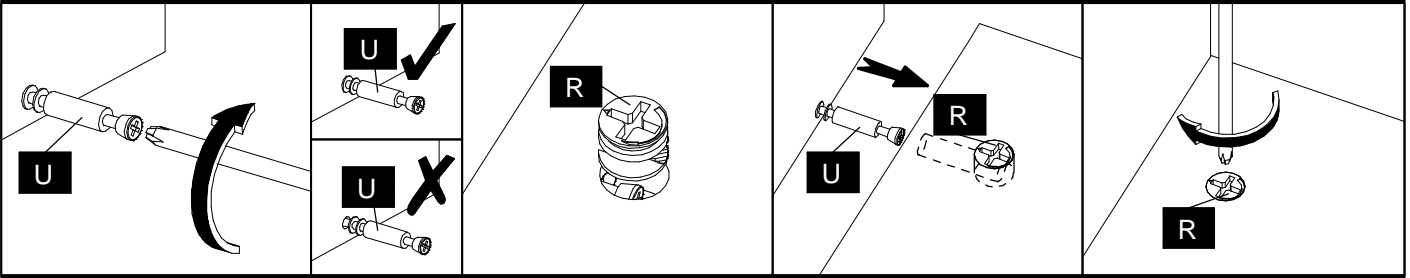

SUDBURY

Typ B

Element symbol	Measurements				Code	Paket
1	1679	478	65	1	1003	1/2
2	610.5	436.5	16	1	1001	2/2
3	610.5	436.5	16	1	1004	2/2
4	1602	416.5	16	1	1005	2/2
5	1602	50	16	1	1007	1/2
6	1602	434.5	16	1	1008	2/2
7	328.5	416.5	16	1	1029	2/2
8	328.5	416.5	16	1	1030	2/2
9	200	416.5	16	2	1042	2/2
10	400	100	16	2	1055	2/2
11	424.5	100	16	2	1056	1/2
12	400	100	16	2	1057	2/2
13	456	405	3	2	N/A	2/2
14	1616	215	3	1	1006	2/2
15	1616	351	3	1	N/A	2/2
16	610	70	19	2	3006	1/2
17	1495	30	19	1	3007	1/2
18	495	322	19	2	3008	1/2
19	494	160	19	2	3009	1/2