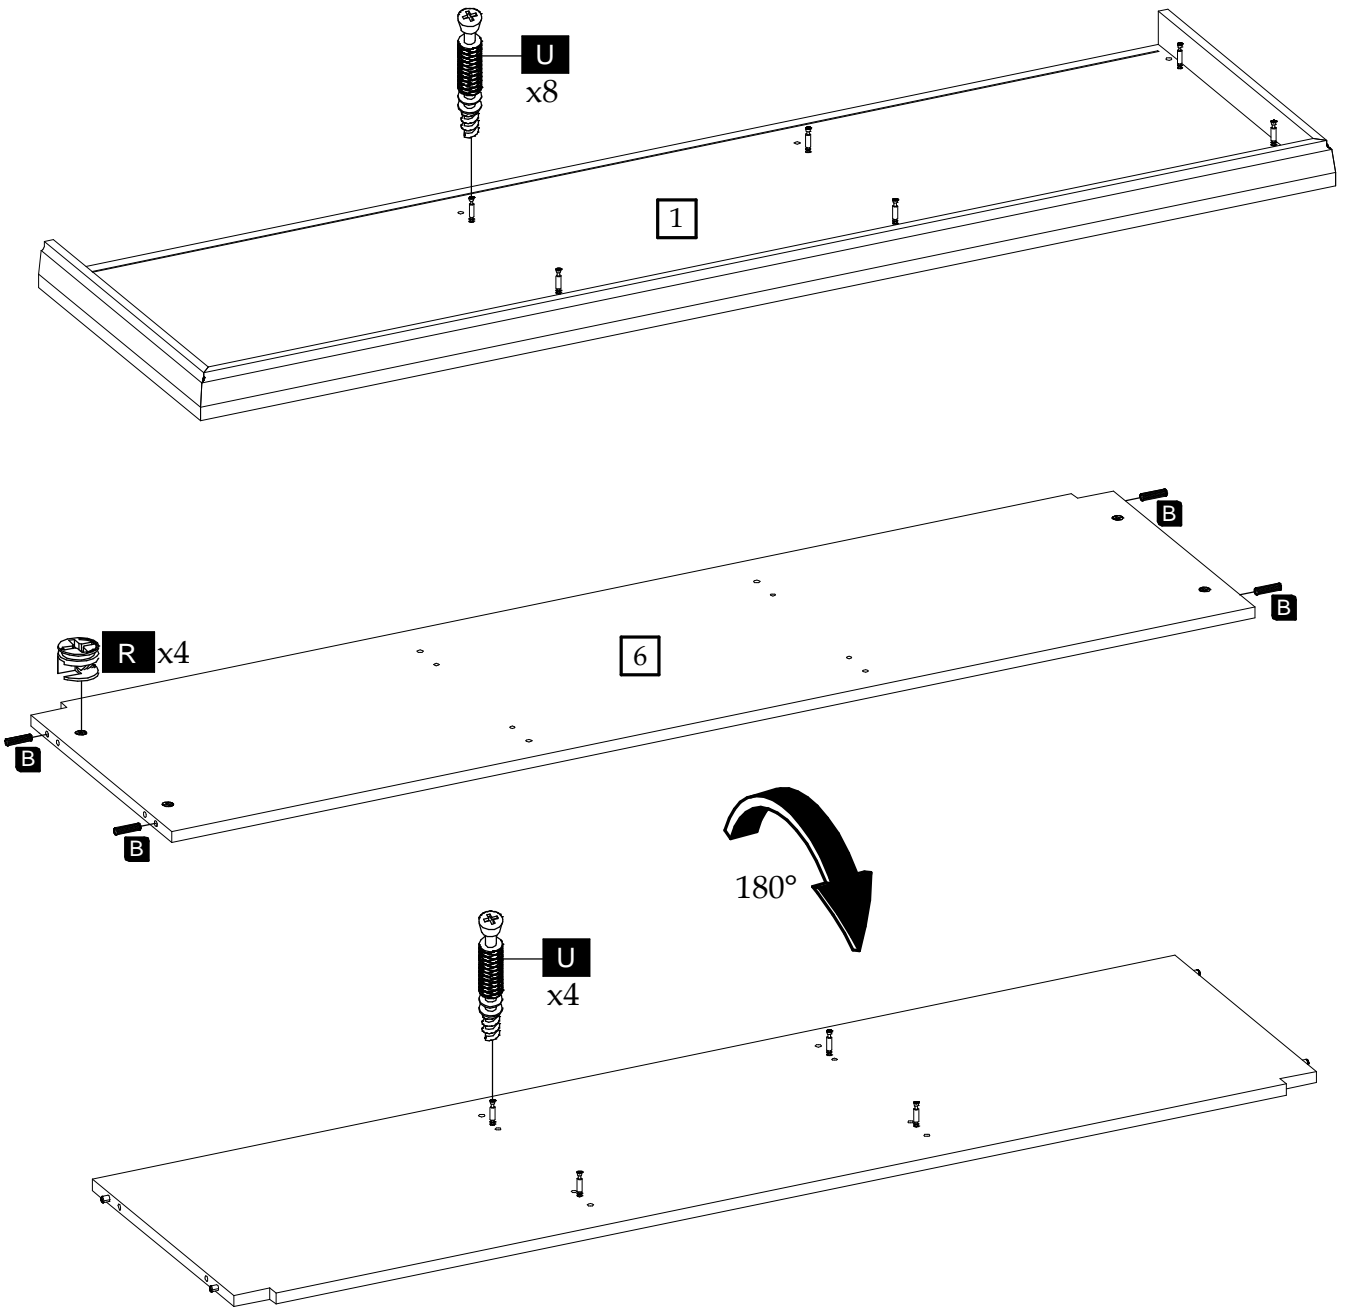

SUDBURY

Typ B

Element symbol	Measurements				Code	Paket
1	1679	478	65	1	1003	1/2
2	610.5	436.5	16	1	1001	2/2
3	610.5	436.5	16	1	1004	2/2
4	1602	416.5	16	1	1005	2/2
5	1602	50	16	1	1007	1/2
6	1602	434.5	16	1	1008	2/2
7	328.5	416.5	16	1	1029	2/2
8	328.5	416.5	16	1	1030	2/2
9	200	416.5	16	2	1042	2/2
10	400	100	16	2	1055	2/2
11	424.5	100	16	2	1056	1/2
12	400	100	16	2	1057	2/2
13	456	405	3	2	N/A	2/2
14	1616	215	3	1	1006	2/2
15	1616	351	3	1	N/A	2/2
16	610	70	19	2	3006	1/2
17	1495	30	19	1	3007	1/2
18	495	322	19	2	3008	1/2
19	494	160	19	2	3009	1/2

1

2

3

4

5

6

7

8

8

9

10

11

10

+ 2 mm
- 2 mm

+ 3 mm
- 1 mm

+ 5 mm
- 1,5 mm