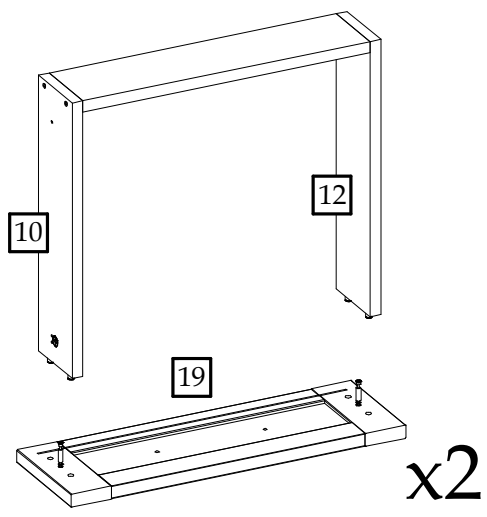

SUDBURY

Typ B

Element symbol	Measurements				Code	Paket
1	1679	478	65	1	1003	1/2
2	610.5	436.5	16	1	1001	2/2
3	610.5	436.5	16	1	1004	2/2
4	1602	416.5	16	1	1005	2/2
5	1602	50	16	1	1007	1/2
6	1602	434.5	16	1	1008	2/2
7	328.5	416.5	16	1	1029	2/2
8	328.5	416.5	16	1	1030	2/2
9	200	416.5	16	2	1042	2/2
10	400	100	16	2	1055	2/2
11	424.5	100	16	2	1056	1/2
12	400	100	16	2	1057	2/2
13	456	405	3	2	N/A	2/2
14	1616	215	3	1	1006	2/2
15	1616	351	3	1	N/A	2/2
16	610	70	19	2	3006	1/2
17	1495	30	19	1	3007	1/2
18	495	322	19	2	3008	1/2
19	494	160	19	2	3009	1/2

8

9

10

11

10

+ 2 mm
- 2 mm

+ 3 mm
- 1 mm

+ 5 mm
- 1,5 mm