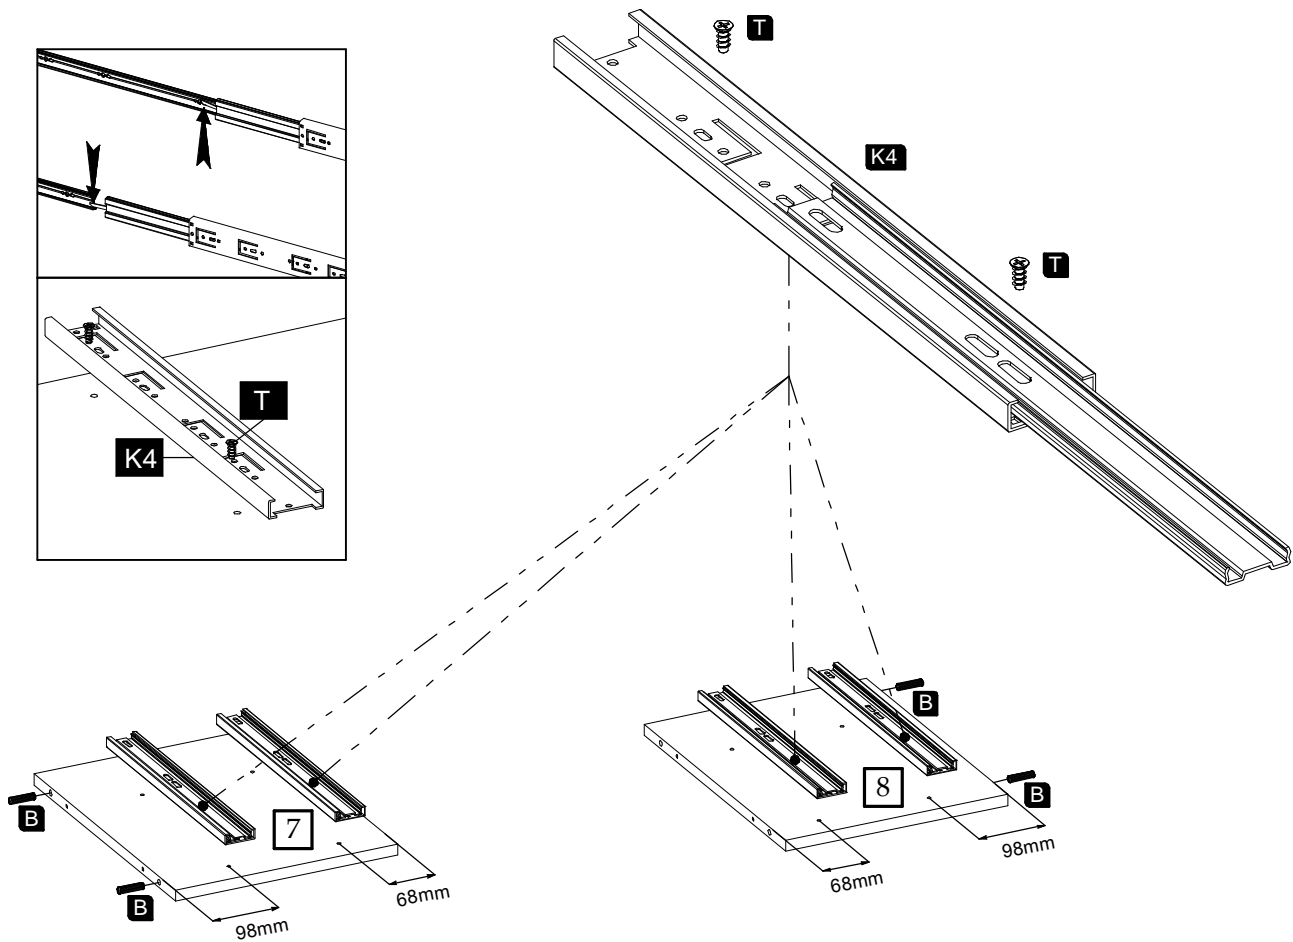

SUDBURY

Typ B

Element symbol	Measurements				Code	Paket
1	1679	478	65	1	1003	1/2
2	610.5	436.5	16	1	1001	2/2
3	610.5	436.5	16	1	1004	2/2
4	1602	416.5	16	1	1005	2/2
5	1602	50	16	1	1007	1/2
6	1602	434.5	16	1	1008	2/2
7	328.5	416.5	16	1	1029	2/2
8	328.5	416.5	16	1	1030	2/2
9	200	416.5	16	2	1042	2/2
10	400	100	16	2	1055	2/2
11	424.5	100	16	2	1056	1/2
12	400	100	16	2	1057	2/2
13	456	405	3	2	N/A	2/2
14	1616	215	3	1	1006	2/2
15	1616	351	3	1	N/A	2/2
16	610	70	19	2	3006	1/2
17	1495	30	19	1	3007	1/2
18	495	322	19	2	3008	1/2
19	494	160	19	2	3009	1/2

1

2

3

4

5

6

7

8

8

9

10

11

10

+ 2 mm
- 2 mm

+ 3 mm
- 1 mm

+ 5 mm
- 1,5 mm