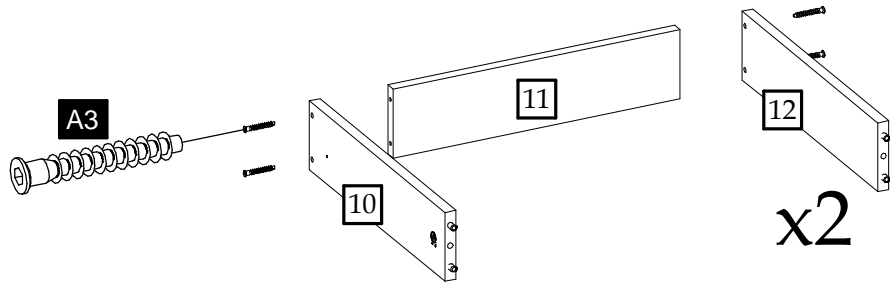

SUDBURY

Typ B

Element symbol	Measurements				Code	Paket
1	1679	478	65	1	1003	1/2
2	610.5	436.5	16	1	1001	2/2
3	610.5	436.5	16	1	1004	2/2
4	1602	416.5	16	1	1005	2/2
5	1602	50	16	1	1007	1/2
6	1602	434.5	16	1	1008	2/2
7	328.5	416.5	16	1	1029	2/2
8	328.5	416.5	16	1	1030	2/2
9	200	416.5	16	2	1042	2/2
10	400	100	16	2	1055	2/2
11	424.5	100	16	2	1056	1/2
12	400	100	16	2	1057	2/2
13	456	405	3	2	N/A	2/2
14	1616	215	3	1	1006	2/2
15	1616	351	3	1	N/A	2/2
16	610	70	19	2	3006	1/2
17	1495	30	19	1	3007	1/2
18	495	322	19	2	3008	1/2
19	494	160	19	2	3009	1/2

8

9

10

11

10

+ 2 mm
- 2 mm

+ 3 mm
- 1 mm

+ 5 mm
- 1,5 mm