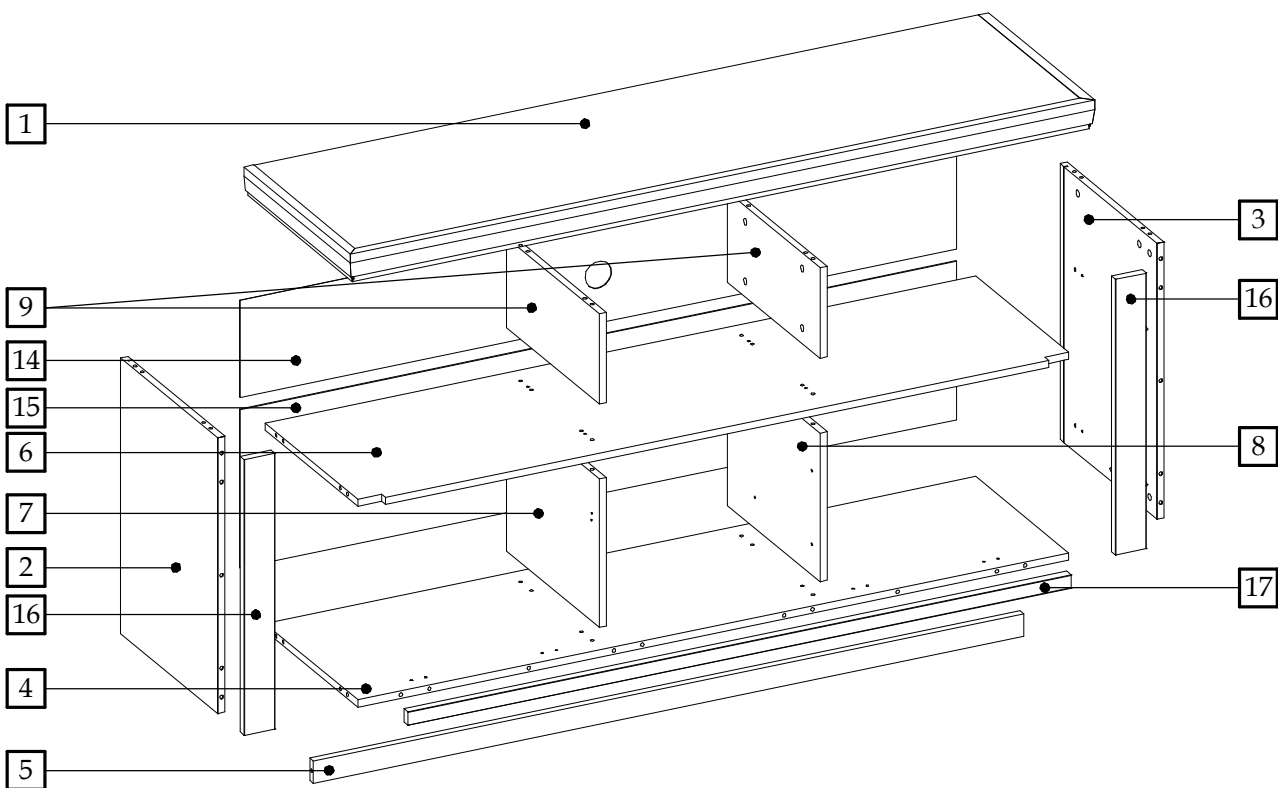

SUDBURY

Typ B

Element symbol	Measurements				Code	Paket
1	1679	478	65	1	1003	1/2
2	610.5	436.5	16	1	1001	2/2
3	610.5	436.5	16	1	1004	2/2
4	1602	416.5	16	1	1005	2/2
5	1602	50	16	1	1007	1/2
6	1602	434.5	16	1	1008	2/2
7	328.5	416.5	16	1	1029	2/2
8	328.5	416.5	16	1	1030	2/2
9	200	416.5	16	2	1042	2/2
10	400	100	16	2	1055	2/2
11	424.5	100	16	2	1056	1/2
12	400	100	16	2	1057	2/2
13	456	405	3	2	N/A	2/2
14	1616	215	3	1	1006	2/2
15	1616	351	3	1	N/A	2/2
16	610	70	19	2	3006	1/2
17	1495	30	19	1	3007	1/2
18	495	322	19	2	3008	1/2
19	494	160	19	2	3009	1/2

8

9

10

11

10

+ 2 mm
- 2 mm

+ 3 mm
- 1 mm

+ 5 mm
- 1,5 mm