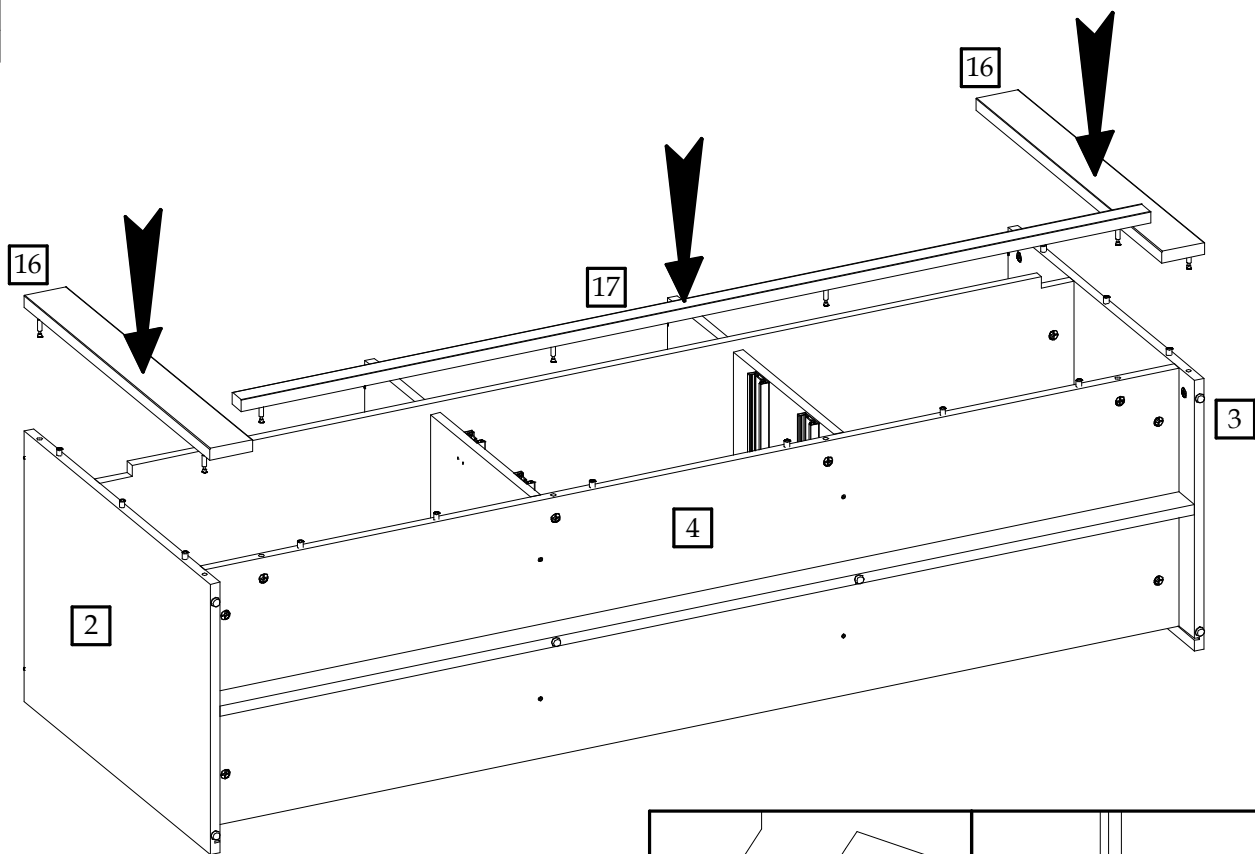

SUDBURY

Typ B

Element symbol	Measurements				Code	Paket
1	1679	478	65	1	1003	1/2
2	610.5	436.5	16	1	1001	2/2
3	610.5	436.5	16	1	1004	2/2
4	1602	416.5	16	1	1005	2/2
5	1602	50	16	1	1007	1/2
6	1602	434.5	16	1	1008	2/2
7	328.5	416.5	16	1	1029	2/2
8	328.5	416.5	16	1	1030	2/2
9	200	416.5	16	2	1042	2/2
10	400	100	16	2	1055	2/2
11	424.5	100	16	2	1056	1/2
12	400	100	16	2	1057	2/2
13	456	405	3	2	N/A	2/2
14	1616	215	3	1	1006	2/2
15	1616	351	3	1	N/A	2/2
16	610	70	19	2	3006	1/2
17	1495	30	19	1	3007	1/2
18	495	322	19	2	3008	1/2
19	494	160	19	2	3009	1/2

8

9

10

11

10

+ 2 mm
- 2 mm

+ 3 mm
- 1 mm

+ 5 mm
- 1,5 mm