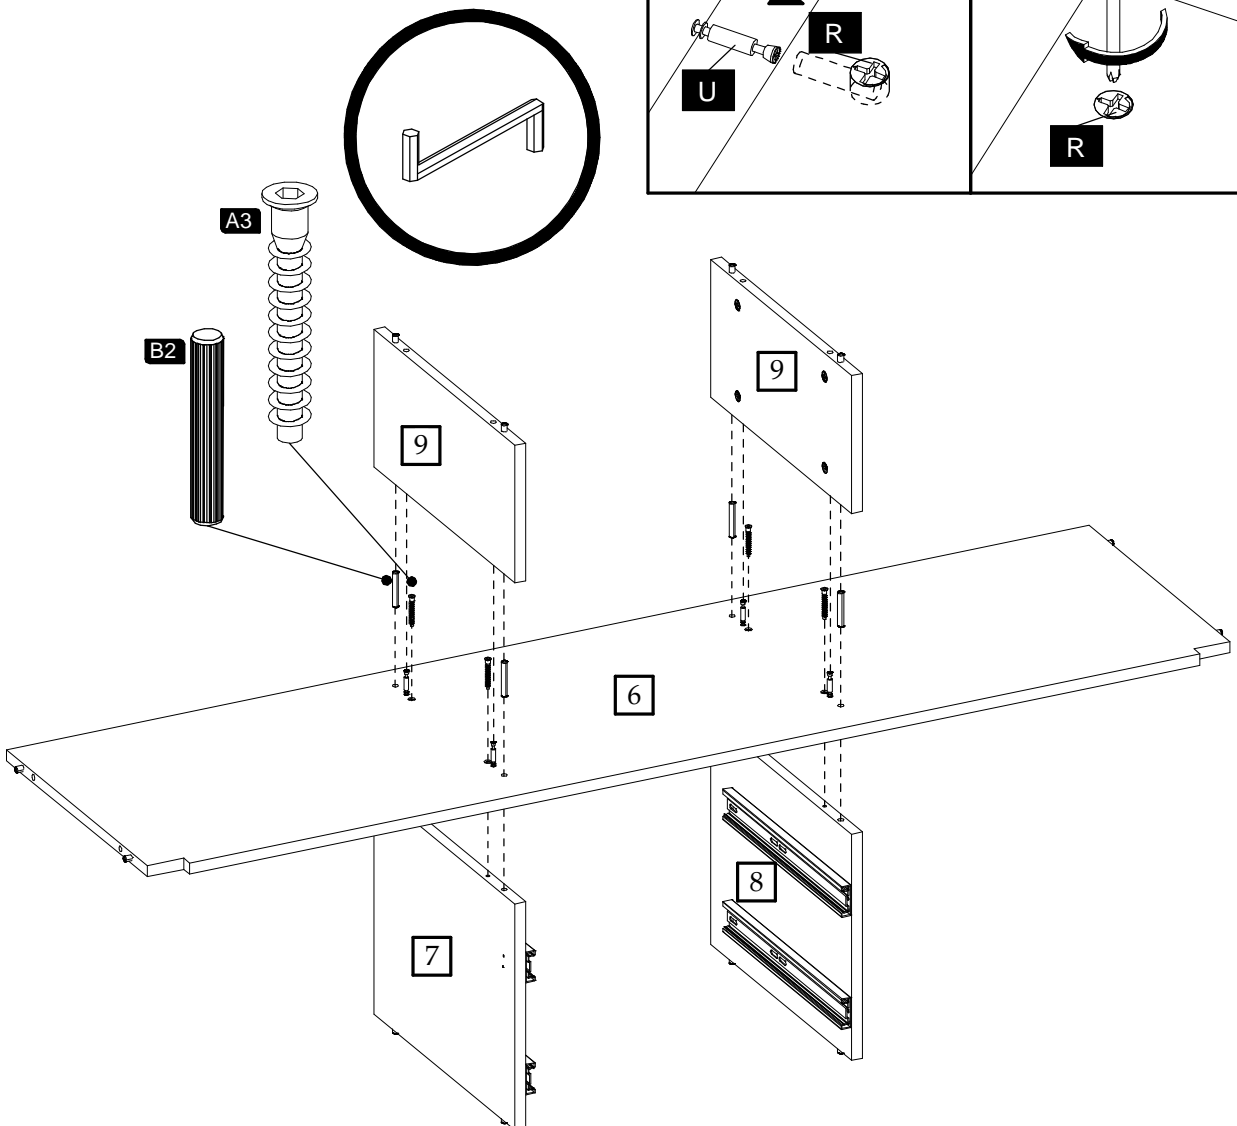

SUDBURY

Typ B

Element symbol	Measurements				Code	Paket
1	1679	478	65	1	1003	1/2
2	610.5	436.5	16	1	1001	2/2
3	610.5	436.5	16	1	1004	2/2
4	1602	416.5	16	1	1005	2/2
5	1602	50	16	1	1007	1/2
6	1602	434.5	16	1	1008	2/2
7	328.5	416.5	16	1	1029	2/2
8	328.5	416.5	16	1	1030	2/2
9	200	416.5	16	2	1042	2/2
10	400	100	16	2	1055	2/2
11	424.5	100	16	2	1056	1/2
12	400	100	16	2	1057	2/2
13	456	405	3	2	N/A	2/2
14	1616	215	3	1	1006	2/2
15	1616	351	3	1	N/A	2/2
16	610	70	19	2	3006	1/2
17	1495	30	19	1	3007	1/2
18	495	322	19	2	3008	1/2
19	494	160	19	2	3009	1/2

1

2

3

4

5

6

7

8

8

9

10

11

10

+ 2 mm
- 2 mm

+ 3 mm
- 1 mm

+ 5 mm
- 1,5 mm