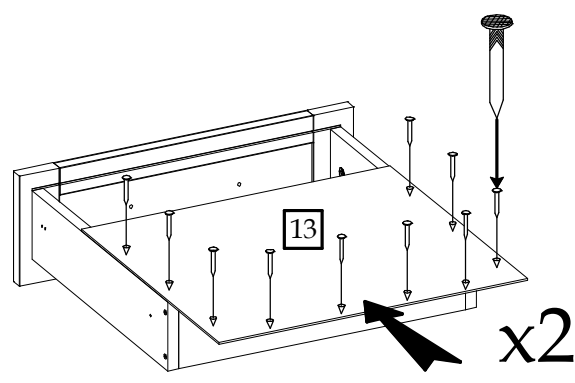

SUDBURY

Typ B

Element symbol	Measurements				Code	Paket
1	1679	478	65	1	1003	1/2
2	610.5	436.5	16	1	1001	2/2
3	610.5	436.5	16	1	1004	2/2
4	1602	416.5	16	1	1005	2/2
5	1602	50	16	1	1007	1/2
6	1602	434.5	16	1	1008	2/2
7	328.5	416.5	16	1	1029	2/2
8	328.5	416.5	16	1	1030	2/2
9	200	416.5	16	2	1042	2/2
10	400	100	16	2	1055	2/2
11	424.5	100	16	2	1056	1/2
12	400	100	16	2	1057	2/2
13	456	405	3	2	N/A	2/2
14	1616	215	3	1	1006	2/2
15	1616	351	3	1	N/A	2/2
16	610	70	19	2	3006	1/2
17	1495	30	19	1	3007	1/2
18	495	322	19	2	3008	1/2
19	494	160	19	2	3009	1/2

8

9

10

11

10

+ 2 mm
- 2 mm

+ 3 mm
- 1 mm

+ 5 mm
- 1,5 mm