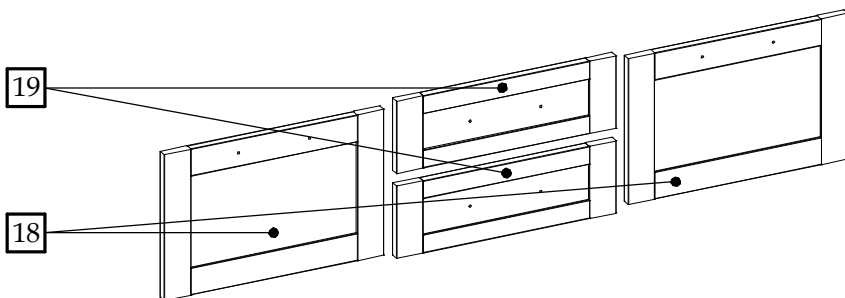

SUDBURY

Typ B

Element symbol	Measurements				Code	Paket
1	1679	478	65	1	1003	1/2
2	610.5	436.5	16	1	1001	2/2
3	610.5	436.5	16	1	1004	2/2
4	1602	416.5	16	1	1005	2/2
5	1602	50	16	1	1007	1/2
6	1602	434.5	16	1	1008	2/2
7	328.5	416.5	16	1	1029	2/2
8	328.5	416.5	16	1	1030	2/2
9	200	416.5	16	2	1042	2/2
10	400	100	16	2	1055	2/2
11	424.5	100	16	2	1056	1/2
12	400	100	16	2	1057	2/2
13	456	405	3	2	N/A	2/2
14	1616	215	3	1	1006	2/2
15	1616	351	3	1	N/A	2/2
16	610	70	19	2	3006	1/2
17	1495	30	19	1	3007	1/2
18	495	322	19	2	3008	1/2
19	494	160	19	2	3009	1/2