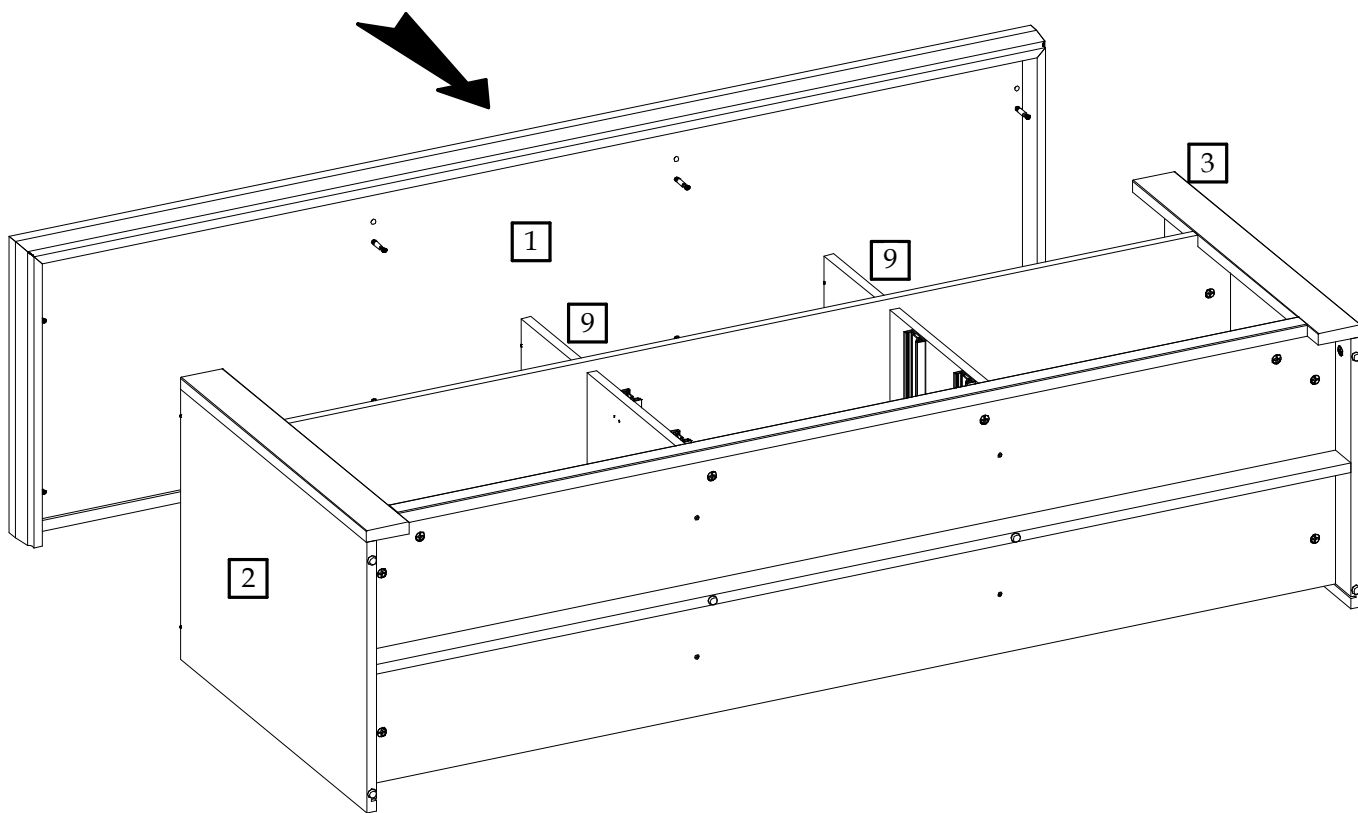

SUDBURY

Typ B

Element symbol	Measurements				Code	Paket
1	1679	478	65	1	1003	1/2
2	610.5	436.5	16	1	1001	2/2
3	610.5	436.5	16	1	1004	2/2
4	1602	416.5	16	1	1005	2/2
5	1602	50	16	1	1007	1/2
6	1602	434.5	16	1	1008	2/2
7	328.5	416.5	16	1	1029	2/2
8	328.5	416.5	16	1	1030	2/2
9	200	416.5	16	2	1042	2/2
10	400	100	16	2	1055	2/2
11	424.5	100	16	2	1056	1/2
12	400	100	16	2	1057	2/2
13	456	405	3	2	N/A	2/2
14	1616	215	3	1	1006	2/2
15	1616	351	3	1	N/A	2/2
16	610	70	19	2	3006	1/2
17	1495	30	19	1	3007	1/2
18	495	322	19	2	3008	1/2
19	494	160	19	2	3009	1/2

8

9

10

11

10

+ 2 mm
- 2 mm

+ 3 mm
- 1 mm

+ 5 mm
- 1,5 mm