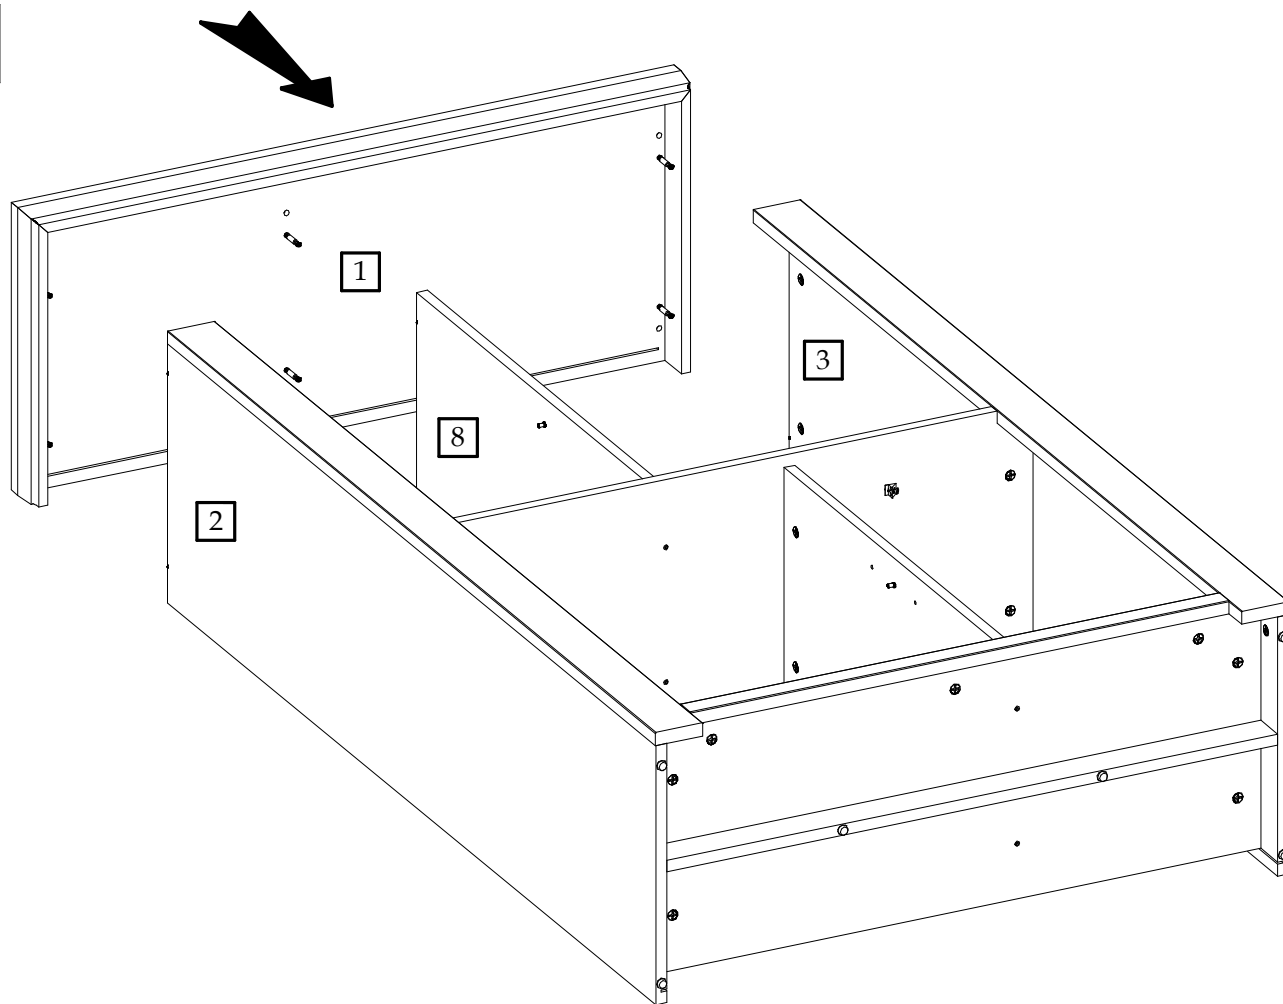

SUDBURY

Typ C

Element symbol	Measurements				Code	Paket
	W	H	T	W		
1	651	418	65	1	1003	2/4
2	1440.5	376.5	16	1	1001	1/4
3	1440.5	376.5	16	1	1004	1/4
4	904	356.5	16	1	1005	2/4
5	904	50	16	1	1007	2/4
6	904	374.5	16	1	1008	2/4
7	655	356	16	1	1022	1/4
8	703.5	356	16	1	1025	1/4
9	535	356	16	2	N/A	1/4
10	718	367	3	1	N/A	3/4
11	678	367	3	1	N/A	3/4
12	718	550	3	1	1006	3/4
13	678	550	3	1	N/A	3/4
14	1440	70	19	1	3010	1/4
15	1440	70	19	1	3011	1/4
16	797	30	19	1	3012	1/4
17	649	495	19	2	3004	3/4
18	351	351	6	2	Glass	4/4

1

2

3

4

5

6

7

8