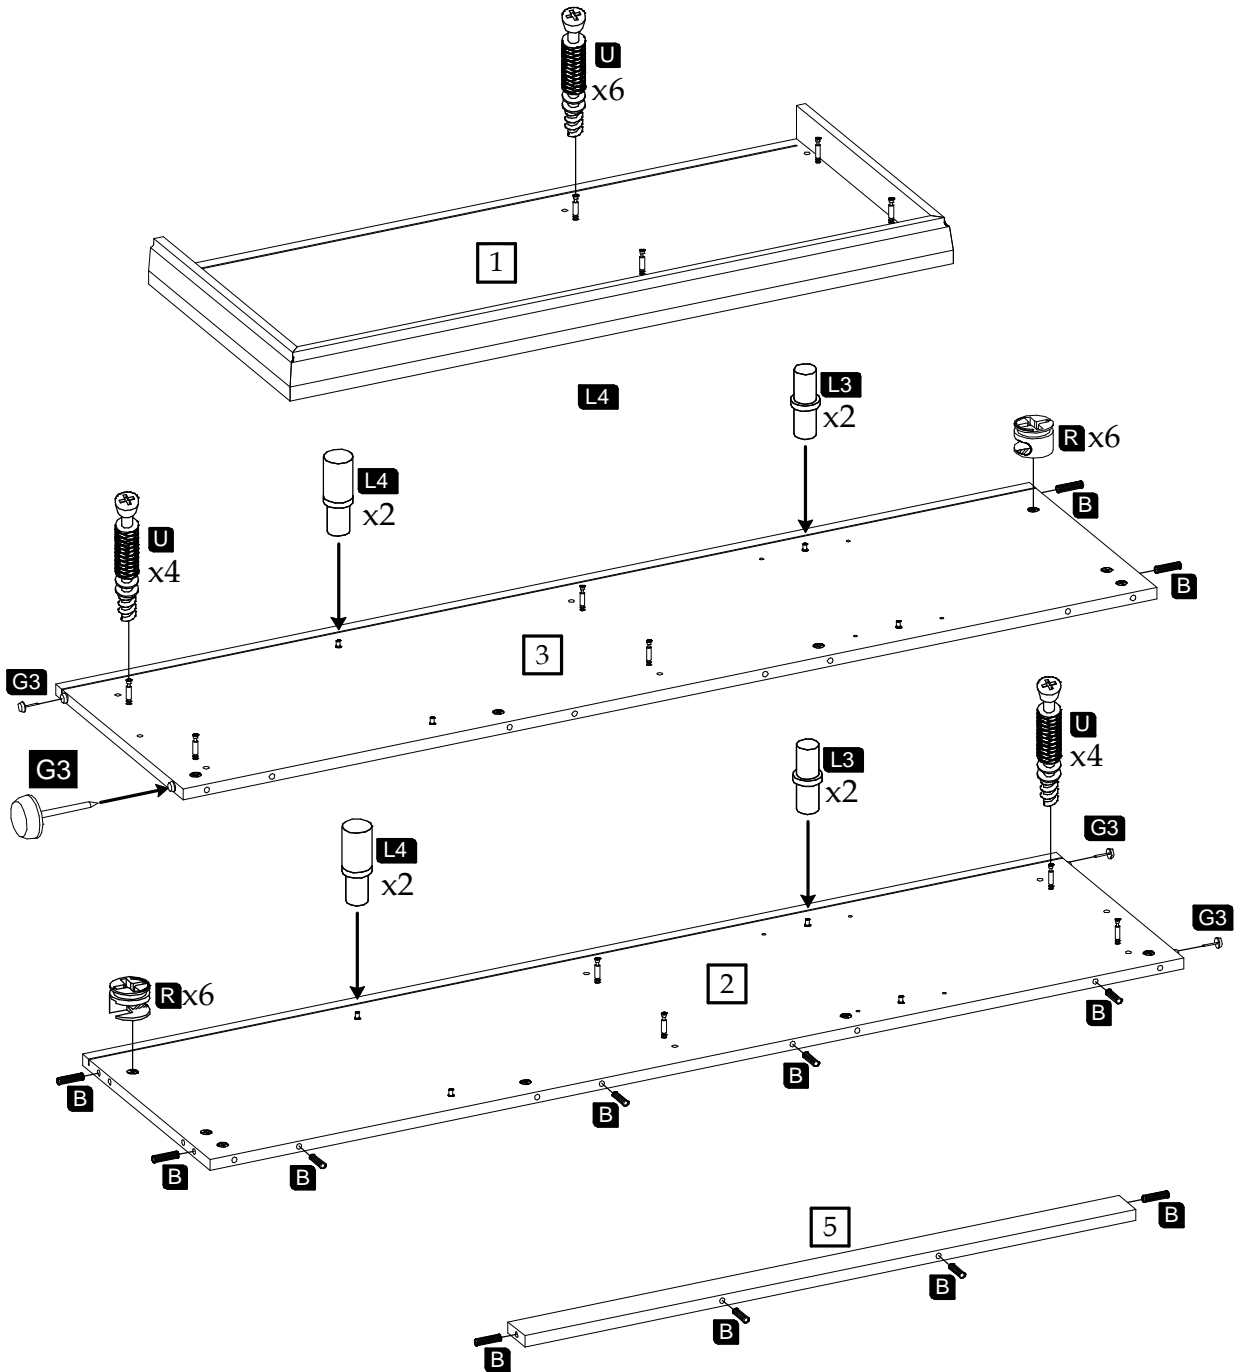

SUDBURY

Typ C

Element symbol	Measurements				Code	Paket
	W	H	T	W		
1	651	418	65	1	1003	2/4
2	1440.5	376.5	16	1	1001	1/4
3	1440.5	376.5	16	1	1004	1/4
4	904	356.5	16	1	1005	2/4
5	904	50	16	1	1007	2/4
6	904	374.5	16	1	1008	2/4
7	655	356	16	1	1022	1/4
8	703.5	356	16	1	1025	1/4
9	535	356	16	2	N/A	1/4
10	718	367	3	1	N/A	3/4
11	678	367	3	1	N/A	3/4
12	718	550	3	1	1006	3/4
13	678	550	3	1	N/A	3/4
14	1440	70	19	1	3010	1/4
15	1440	70	19	1	3011	1/4
16	797	30	19	1	3012	1/4
17	649	495	19	2	3004	3/4
18	351	351	6	2	Glass	4/4

1

2

3

4

5

6

7

8