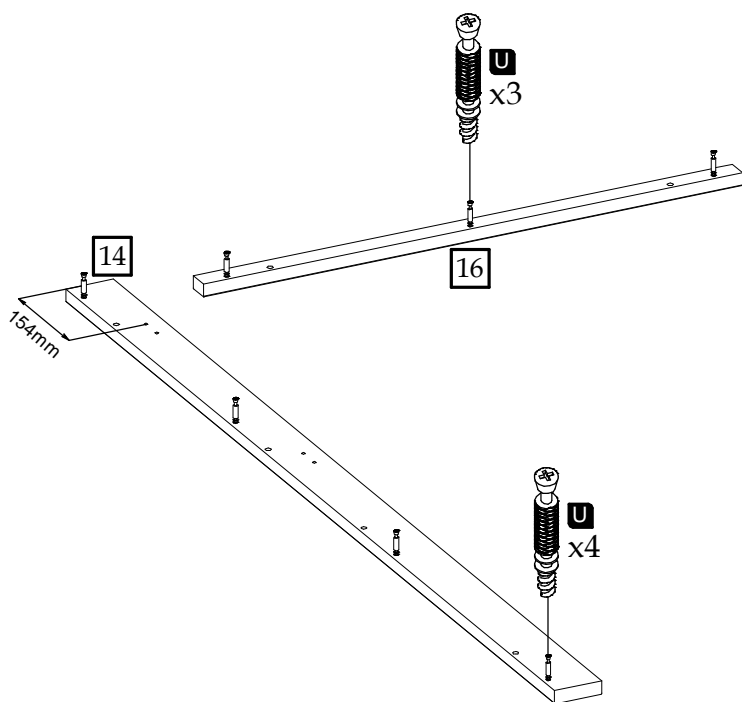

SUDBURY

Typ C

Element symbol	Measurements				Code	Paket
	W	H	T	W		
1	651	418	65	1	1003	2/4
2	1440.5	376.5	16	1	1001	1/4
3	1440.5	376.5	16	1	1004	1/4
4	904	356.5	16	1	1005	2/4
5	904	50	16	1	1007	2/4
6	904	374.5	16	1	1008	2/4
7	655	356	16	1	1022	1/4
8	703.5	356	16	1	1025	1/4
9	535	356	16	2	N/A	1/4
10	718	367	3	1	N/A	3/4
11	678	367	3	1	N/A	3/4
12	718	550	3	1	1006	3/4
13	678	550	3	1	N/A	3/4
14	1440	70	19	1	3010	1/4
15	1440	70	19	1	3011	1/4
16	797	30	19	1	3012	1/4
17	649	495	19	2	3004	3/4
18	351	351	6	2	Glass	4/4

1

2

3

4

5

6

7

8