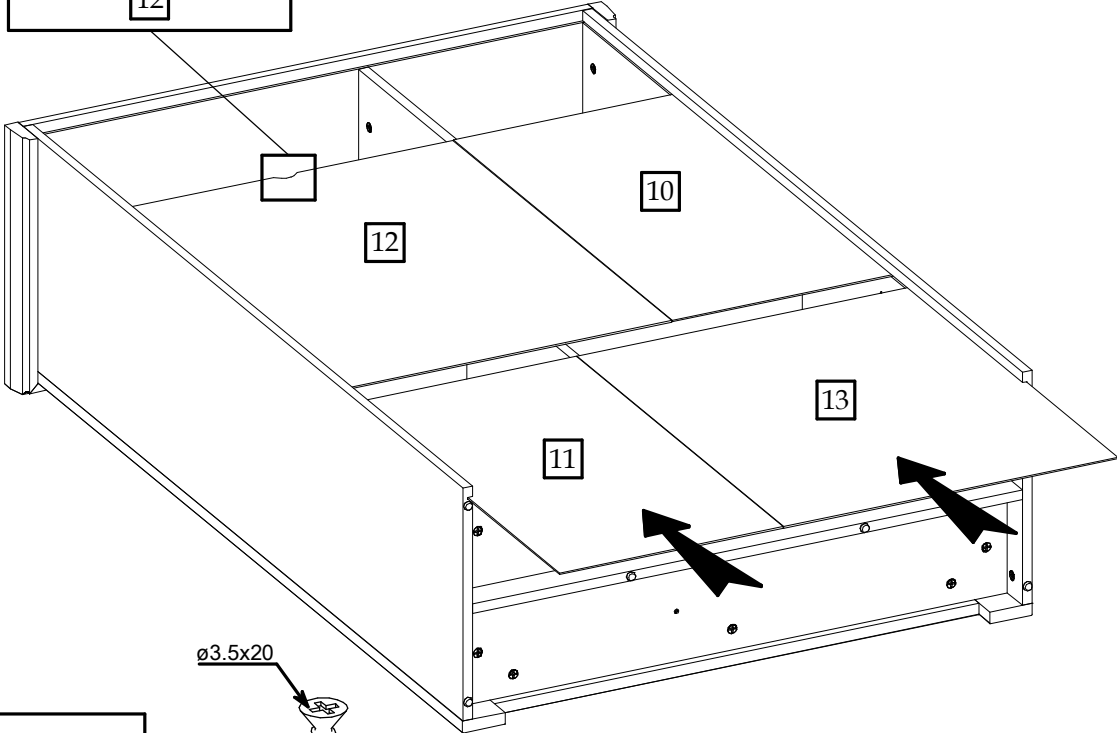

SUDBURY

Typ C

Element symbol	Measurements				Code	Paket
	W	H	T	W		
1	651	418	65	1	1003	2/4
2	1440.5	376.5	16	1	1001	1/4
3	1440.5	376.5	16	1	1004	1/4
4	904	356.5	16	1	1005	2/4
5	904	50	16	1	1007	2/4
6	904	374.5	16	1	1008	2/4
7	655	356	16	1	1022	1/4
8	703.5	356	16	1	1025	1/4
9	535	356	16	2	N/A	1/4
10	718	367	3	1	N/A	3/4
11	678	367	3	1	N/A	3/4
12	718	550	3	1	1006	3/4
13	678	550	3	1	N/A	3/4
14	1440	70	19	1	3010	1/4
15	1440	70	19	1	3011	1/4
16	797	30	19	1	3012	1/4
17	649	495	19	2	3004	3/4
18	351	351	6	2	Glass	4/4

1

2

3

4

5

6

7

8