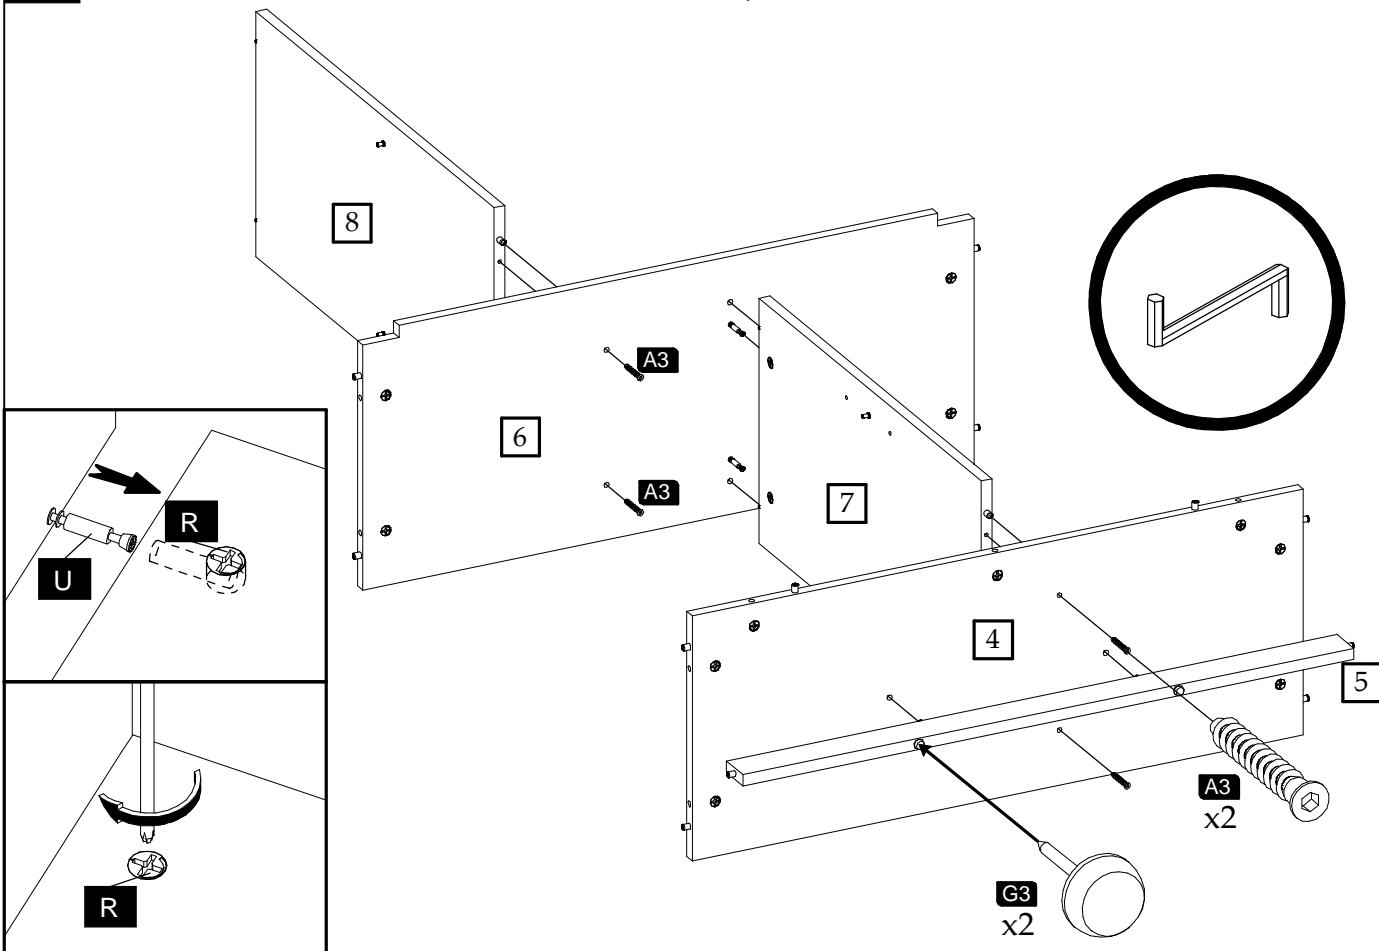

SUDBURY

Typ C

Element symbol	Measurements				Code	Paket
	W	H	T	W		
1	651	418	65	1	1003	2/4
2	1440.5	376.5	16	1	1001	1/4
3	1440.5	376.5	16	1	1004	1/4
4	904	356.5	16	1	1005	2/4
5	904	50	16	1	1007	2/4
6	904	374.5	16	1	1008	2/4
7	655	356	16	1	1022	1/4
8	703.5	356	16	1	1025	1/4
9	535	356	16	2	N/A	1/4
10	718	367	3	1	N/A	3/4
11	678	367	3	1	N/A	3/4
12	718	550	3	1	1006	3/4
13	678	550	3	1	N/A	3/4
14	1440	70	19	1	3010	1/4
15	1440	70	19	1	3011	1/4
16	797	30	19	1	3012	1/4
17	649	495	19	2	3004	3/4
18	351	351	6	2	Glass	4/4

1

2

3

4

5

6

7

8