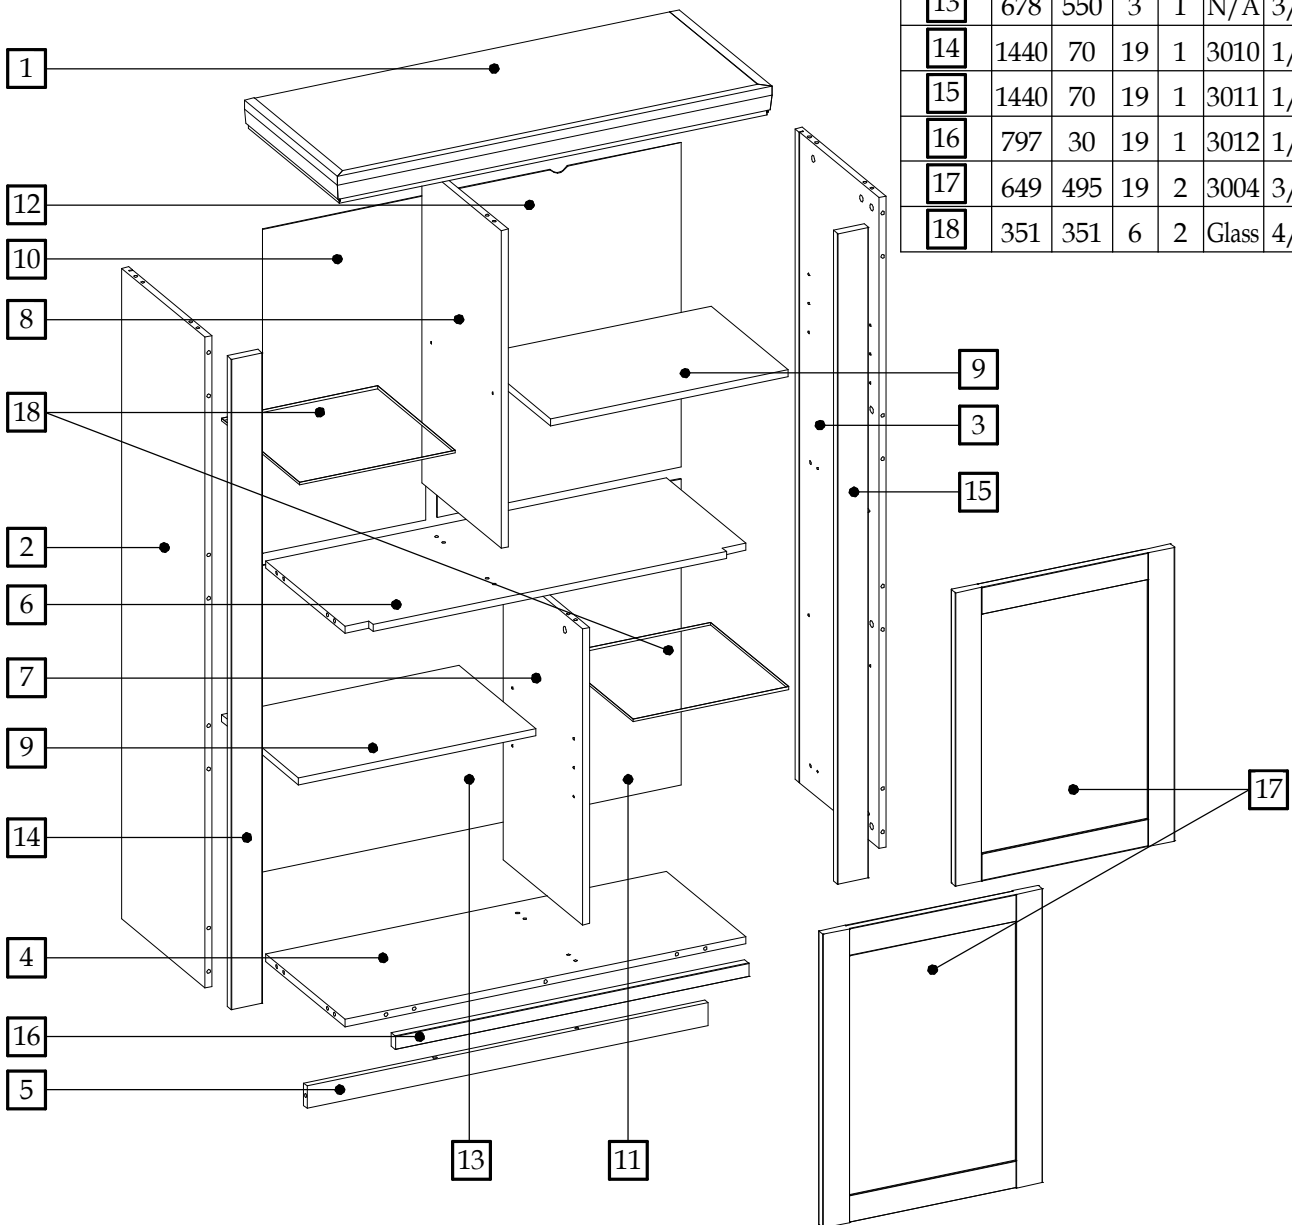

SUDBURY

Typ C

Element symbol	Measurements				Code	Paket
	W	H	T	W		
1	651	418	65	1	1003	2/4
2	1440.5	376.5	16	1	1001	1/4
3	1440.5	376.5	16	1	1004	1/4
4	904	356.5	16	1	1005	2/4
5	904	50	16	1	1007	2/4
6	904	374.5	16	1	1008	2/4
7	655	356	16	1	1022	1/4
8	703.5	356	16	1	1025	1/4
9	535	356	16	2	N/A	1/4
10	718	367	3	1	N/A	3/4
11	678	367	3	1	N/A	3/4
12	718	550	3	1	1006	3/4
13	678	550	3	1	N/A	3/4
14	1440	70	19	1	3010	1/4
15	1440	70	19	1	3011	1/4
16	797	30	19	1	3012	1/4
17	649	495	19	2	3004	3/4
18	351	351	6	2	Glass	4/4

1

2

3

4

5

6

7

8