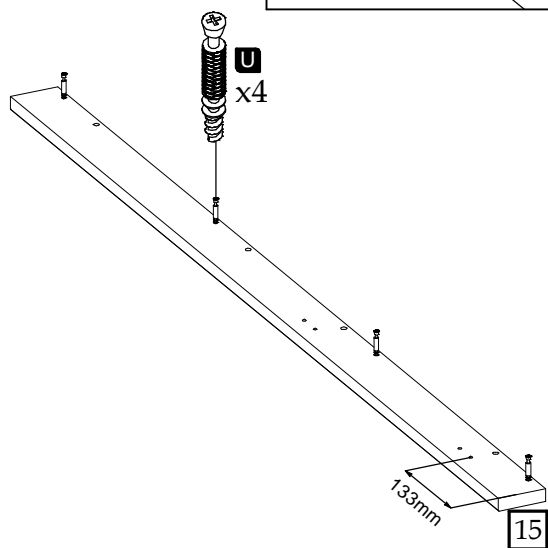

SUDBURY

Typ C

Element symbol	Measurements				Code	Paket
	W	H	T	W		
1	651	418	65	1	1003	2/4
2	1440.5	376.5	16	1	1001	1/4
3	1440.5	376.5	16	1	1004	1/4
4	904	356.5	16	1	1005	2/4
5	904	50	16	1	1007	2/4
6	904	374.5	16	1	1008	2/4
7	655	356	16	1	1022	1/4
8	703.5	356	16	1	1025	1/4
9	535	356	16	2	N/A	1/4
10	718	367	3	1	N/A	3/4
11	678	367	3	1	N/A	3/4
12	718	550	3	1	1006	3/4
13	678	550	3	1	N/A	3/4
14	1440	70	19	1	3010	1/4
15	1440	70	19	1	3011	1/4
16	797	30	19	1	3012	1/4
17	649	495	19	2	3004	3/4
18	351	351	6	2	Glass	4/4

1

2

3

4

5

6

7

8