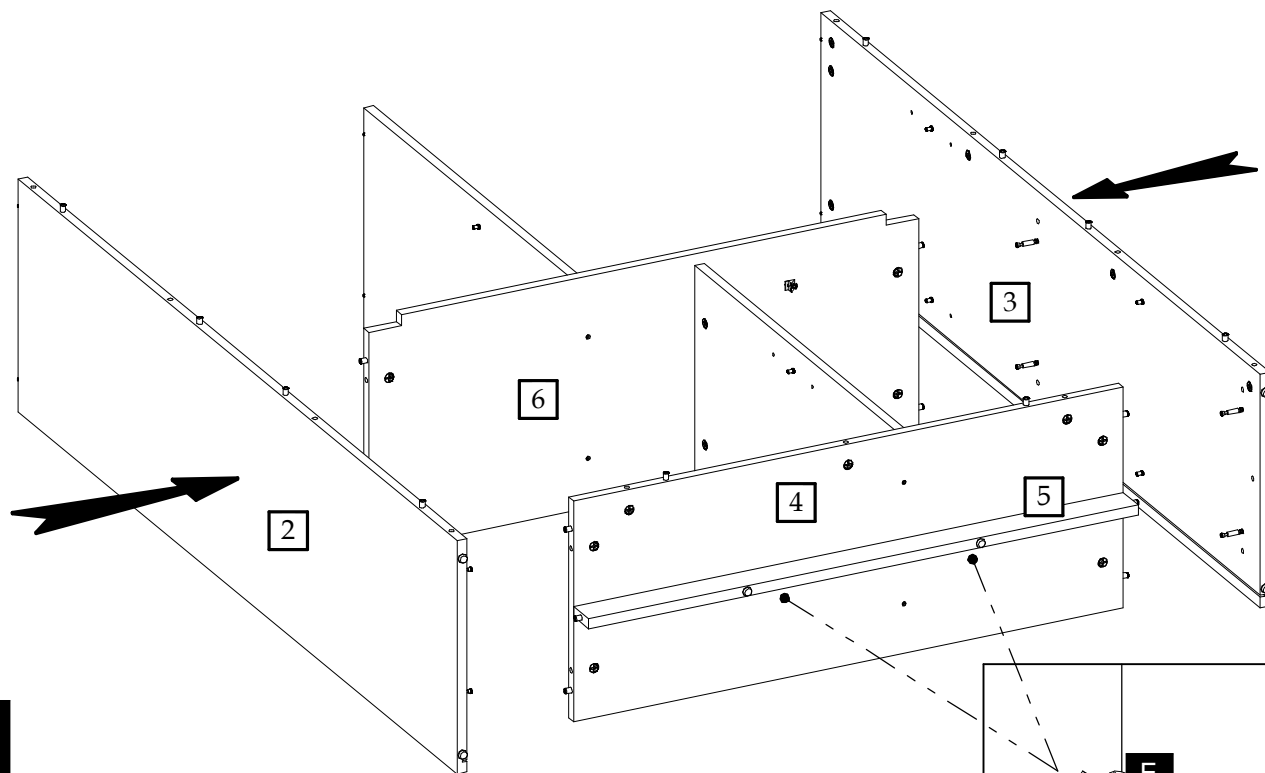

SUDBURY

Typ C

Element symbol	Measurements				Code	Paket
	W	H	T	W		
1	651	418	65	1	1003	2/4
2	1440.5	376.5	16	1	1001	1/4
3	1440.5	376.5	16	1	1004	1/4
4	904	356.5	16	1	1005	2/4
5	904	50	16	1	1007	2/4
6	904	374.5	16	1	1008	2/4
7	655	356	16	1	1022	1/4
8	703.5	356	16	1	1025	1/4
9	535	356	16	2	N/A	1/4
10	718	367	3	1	N/A	3/4
11	678	367	3	1	N/A	3/4
12	718	550	3	1	1006	3/4
13	678	550	3	1	N/A	3/4
14	1440	70	19	1	3010	1/4
15	1440	70	19	1	3011	1/4
16	797	30	19	1	3012	1/4
17	649	495	19	2	3004	3/4
18	351	351	6	2	Glass	4/4

1

2

3

4

5

6

7

8