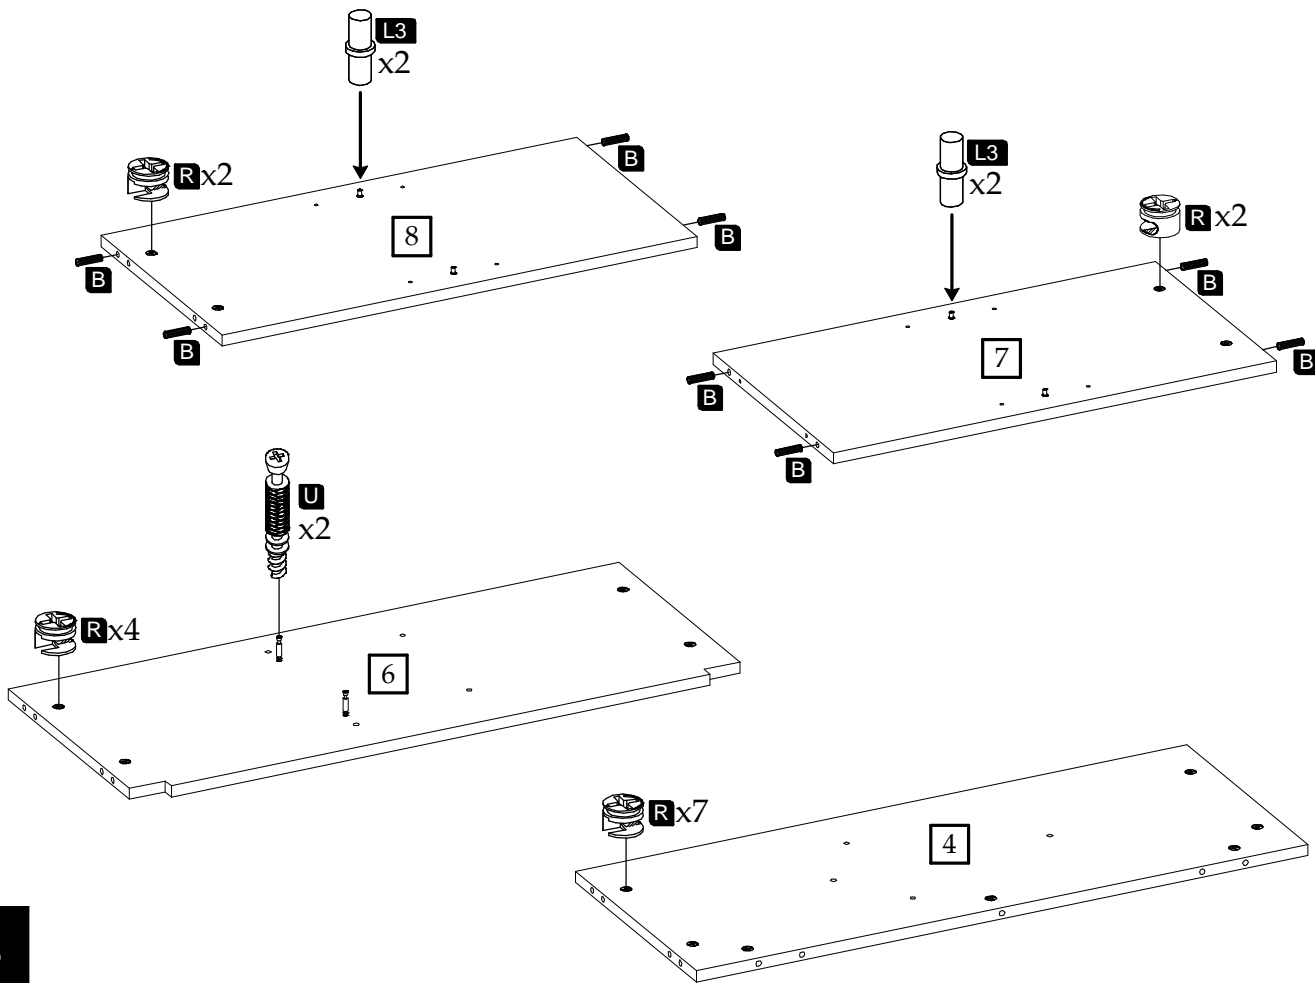

SUDBURY

Typ C

Element symbol	Measurements				Code	Paket
	W	H	T	W		
1	651	418	65	1	1003	2/4
2	1440.5	376.5	16	1	1001	1/4
3	1440.5	376.5	16	1	1004	1/4
4	904	356.5	16	1	1005	2/4
5	904	50	16	1	1007	2/4
6	904	374.5	16	1	1008	2/4
7	655	356	16	1	1022	1/4
8	703.5	356	16	1	1025	1/4
9	535	356	16	2	N/A	1/4
10	718	367	3	1	N/A	3/4
11	678	367	3	1	N/A	3/4
12	718	550	3	1	1006	3/4
13	678	550	3	1	N/A	3/4
14	1440	70	19	1	3010	1/4
15	1440	70	19	1	3011	1/4
16	797	30	19	1	3012	1/4
17	649	495	19	2	3004	3/4
18	351	351	6	2	Glass	4/4

1

2

3

4

5

6

7

8