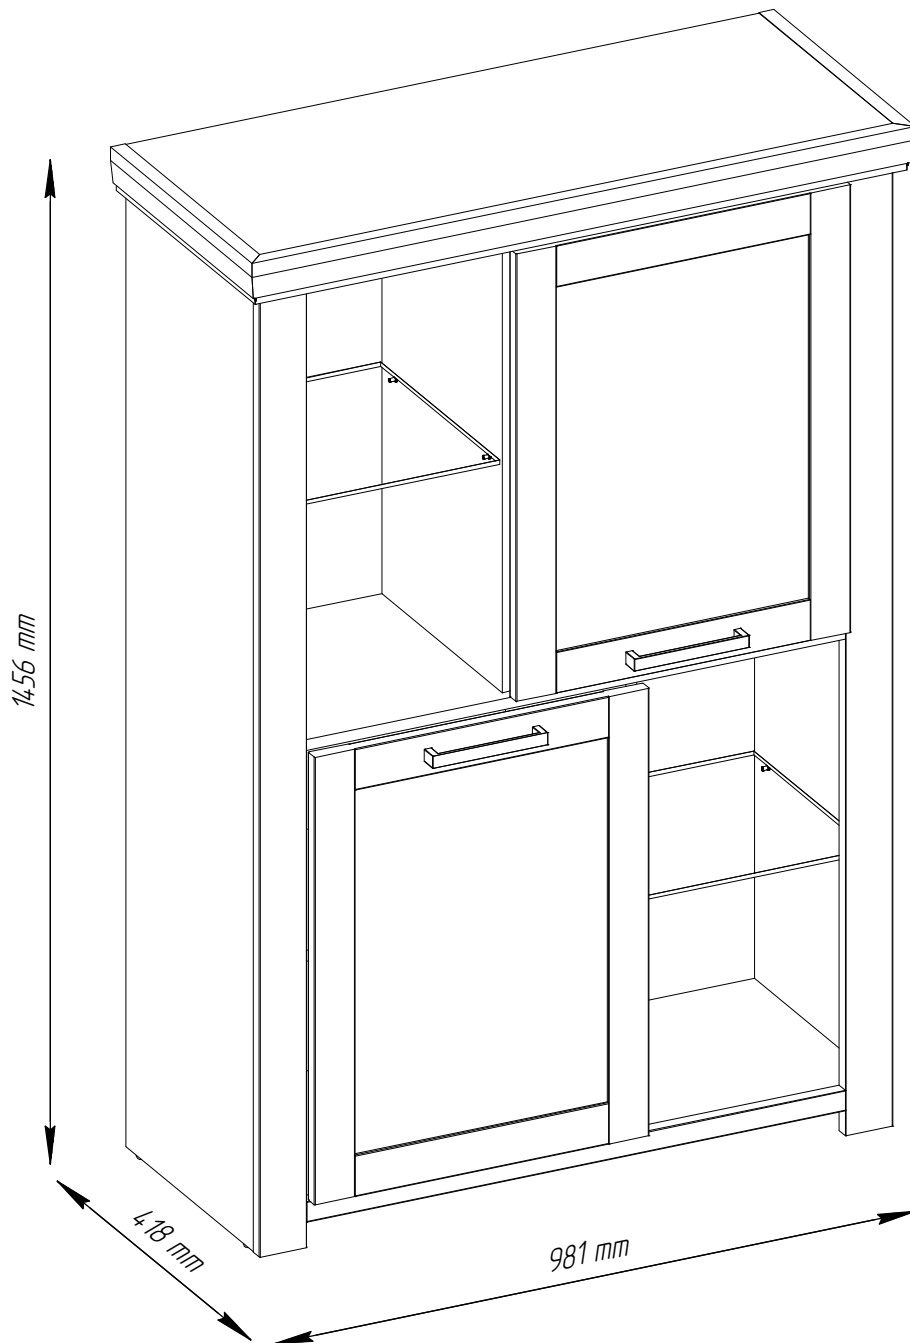

SUDBURY

Typ C

Element symbol	Measurements				Code	Paket
	W	H	T	W		
1	651	418	65	1	1003	2/4
2	1440.5	376.5	16	1	1001	1/4
3	1440.5	376.5	16	1	1004	1/4
4	904	356.5	16	1	1005	2/4
5	904	50	16	1	1007	2/4
6	904	374.5	16	1	1008	2/4
7	655	356	16	1	1022	1/4
8	703.5	356	16	1	1025	1/4
9	535	356	16	2	N/A	1/4
10	718	367	3	1	N/A	3/4
11	678	367	3	1	N/A	3/4
12	718	550	3	1	1006	3/4
13	678	550	3	1	N/A	3/4
14	1440	70	19	1	3010	1/4
15	1440	70	19	1	3011	1/4
16	797	30	19	1	3012	1/4
17	649	495	19	2	3004	3/4
18	351	351	6	2	Glass	4/4

1

2

3

4

5

6

7

8