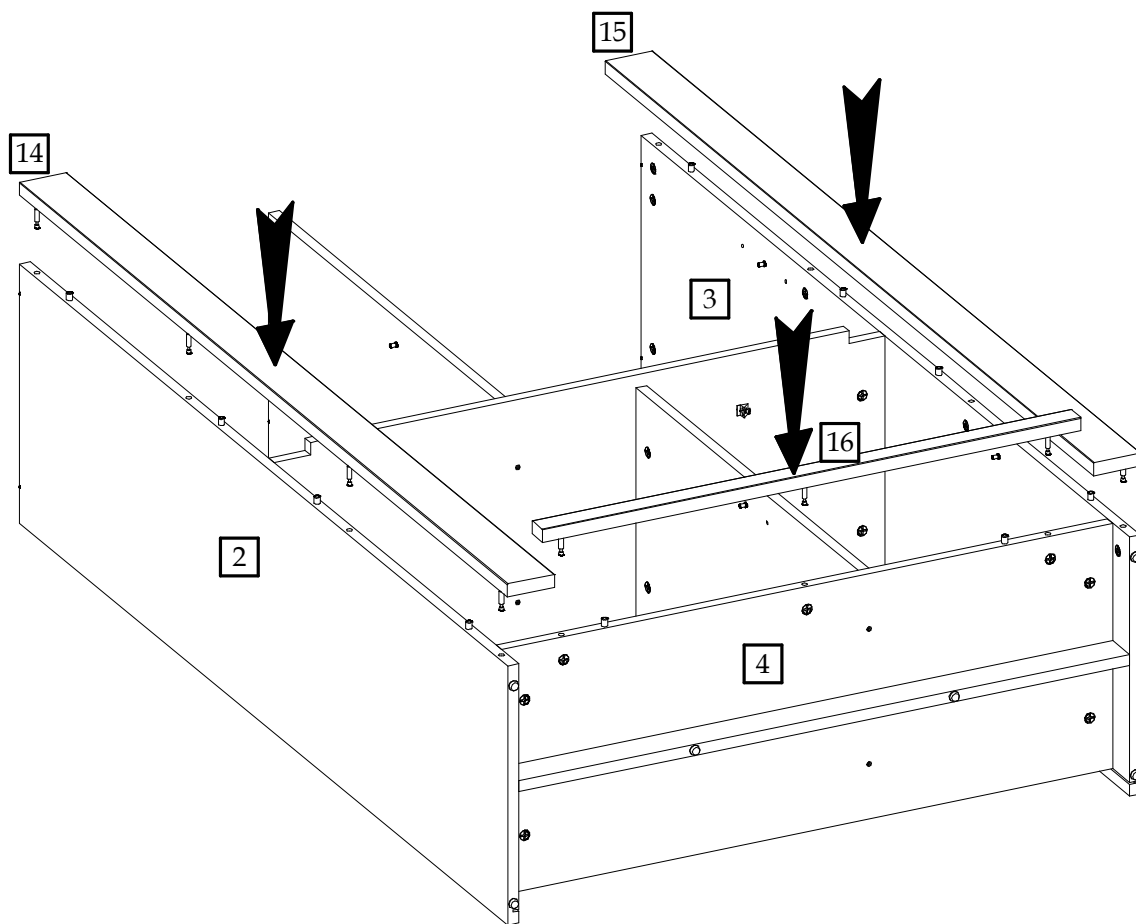

SUDBURY

Typ C

Element symbol	Measurements				Code	Paket
	W	H	T	W		
1	651	418	65	1	1003	2/4
2	1440.5	376.5	16	1	1001	1/4
3	1440.5	376.5	16	1	1004	1/4
4	904	356.5	16	1	1005	2/4
5	904	50	16	1	1007	2/4
6	904	374.5	16	1	1008	2/4
7	655	356	16	1	1022	1/4
8	703.5	356	16	1	1025	1/4
9	535	356	16	2	N/A	1/4
10	718	367	3	1	N/A	3/4
11	678	367	3	1	N/A	3/4
12	718	550	3	1	1006	3/4
13	678	550	3	1	N/A	3/4
14	1440	70	19	1	3010	1/4
15	1440	70	19	1	3011	1/4
16	797	30	19	1	3012	1/4
17	649	495	19	2	3004	3/4
18	351	351	6	2	Glass	4/4

1

2

3

4

5

6

7

8