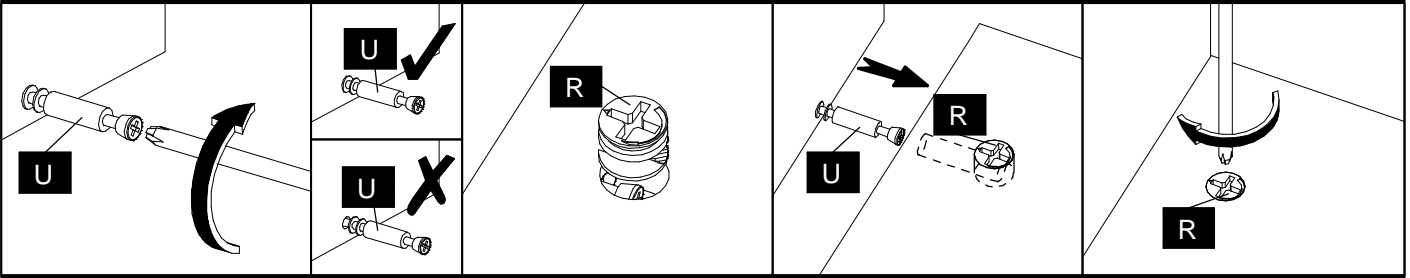

SUDBURY

Typ C

Element symbol	Measurements				Code	Paket
	W	H	T	W		
1	651	418	65	1	1003	2/4
2	1440.5	376.5	16	1	1001	1/4
3	1440.5	376.5	16	1	1004	1/4
4	904	356.5	16	1	1005	2/4
5	904	50	16	1	1007	2/4
6	904	374.5	16	1	1008	2/4
7	655	356	16	1	1022	1/4
8	703.5	356	16	1	1025	1/4
9	535	356	16	2	N/A	1/4
10	718	367	3	1	N/A	3/4
11	678	367	3	1	N/A	3/4
12	718	550	3	1	1006	3/4
13	678	550	3	1	N/A	3/4
14	1440	70	19	1	3010	1/4
15	1440	70	19	1	3011	1/4
16	797	30	19	1	3012	1/4
17	649	495	19	2	3004	3/4
18	351	351	6	2	Glass	4/4