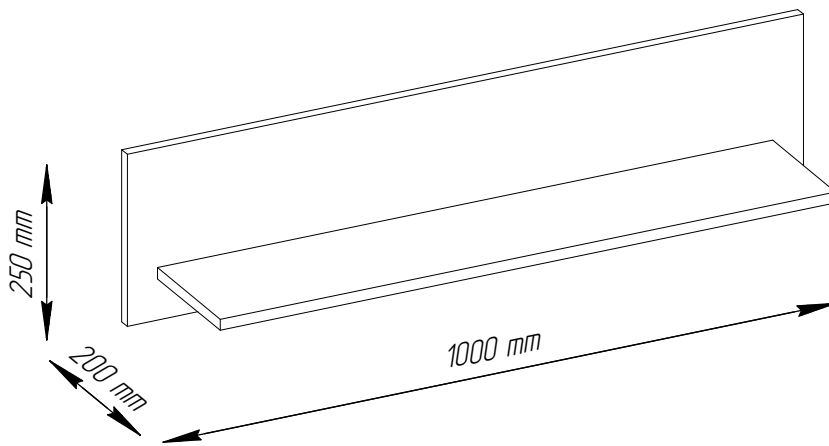

SADBURY

Typ D

Element symbol	Measurements				Code	Paket
1	910	184	22	1	1001	1/1
2	1000	250	16	1	1002	1/1

1

2