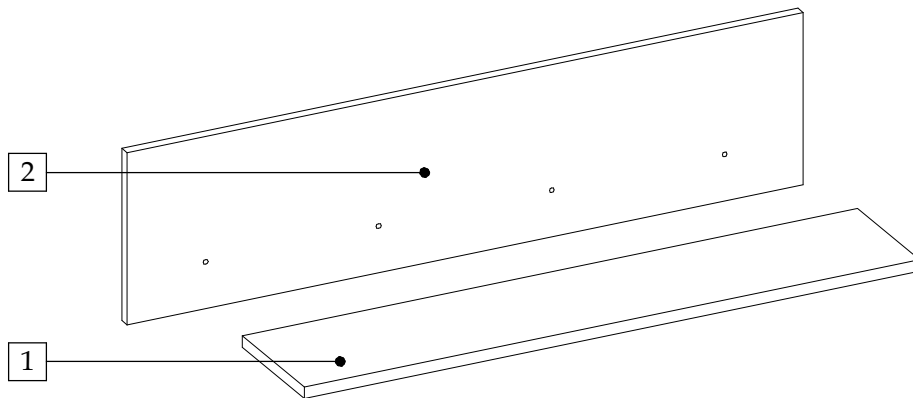

SADBURY

Typ D

Element symbol	Measurements				Code	Paket
1	910	184	22	1	1001	1/1
2	1000	250	16	1	1002	1/1

1

2