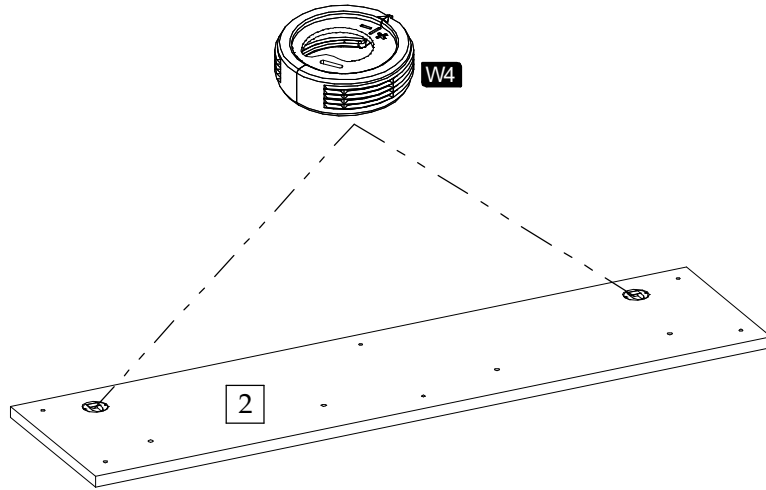

SADBURY

Typ D

Element symbol	Measurements				Code	Paket
1	910	184	22	1	1001	1/1
2	1000	250	16	1	1002	1/1

1

2