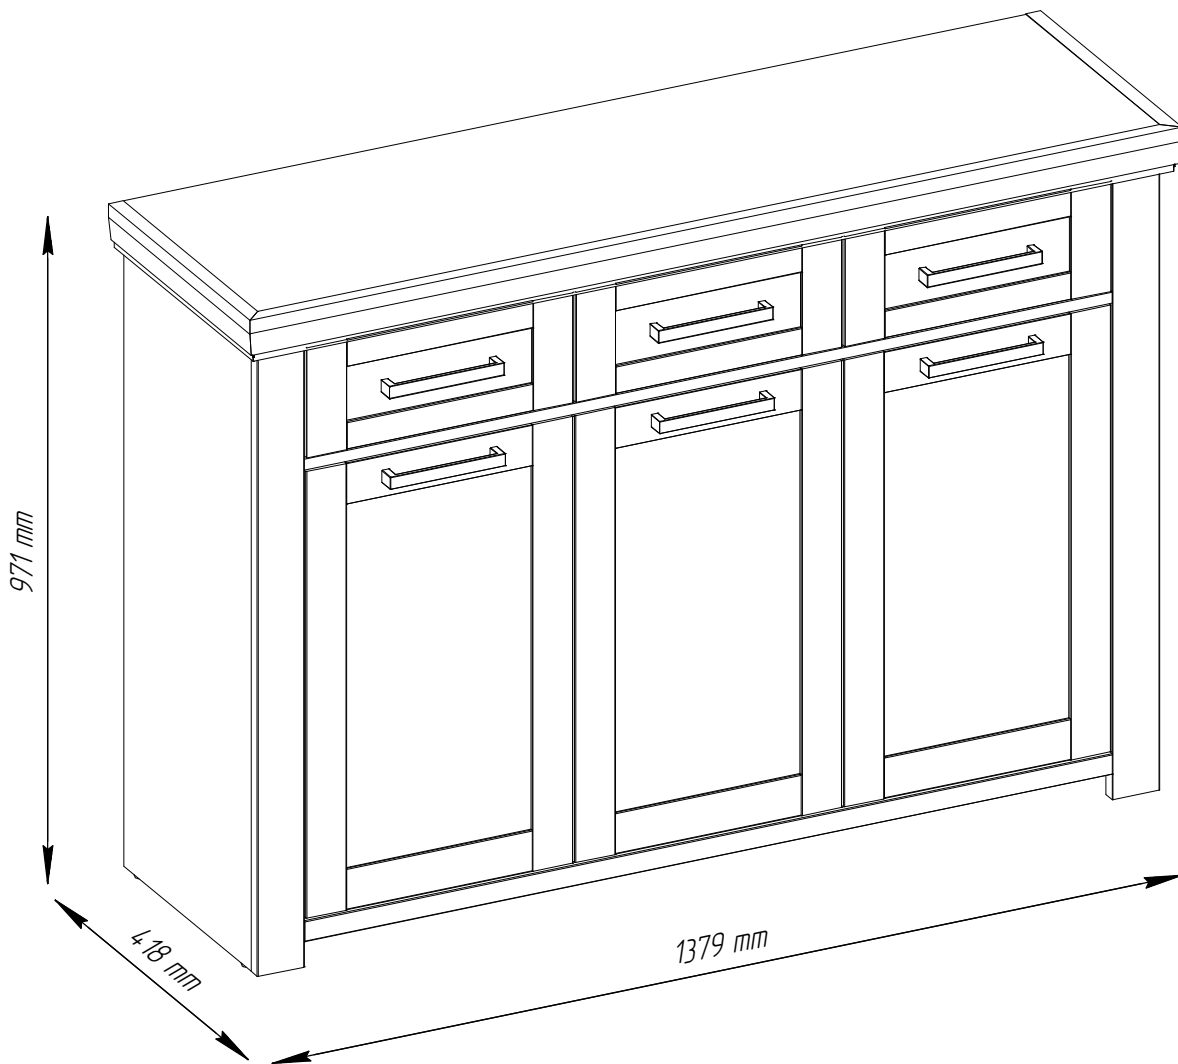

SUDBURY

Typ G

Element symbol	Measurements				Code	Paket
1	1379	418	65	1	1003	2/3
2	950.5	376.5	16	1	1001	1/3
3	950.5	376.5	16	1	1004	1/3
4	1302	356.5	16	1	1005	2/3
5	1302	50	16	1	1007	2/3
6	1302	374.5	16	1	1008	2/3
7	655	356.5	16	1	1029	2/3
8	655	356.5	16	1	1030	2/3
9	444	345	16	2	N/A	1/3
10	382	345	16	1	N/A	1/3
11	213.5	356.5	16	1	1020	1/3
12	213.5	356.5	16	1	1021	1/3

Element symbol	Measurements				Code	Paket
13	213.5	356.5	16	2	1042	1/3
14	350	100	16	3	1038	1/3
15	324.5	100	16	3	1039	1/3
16	350	100	16	3	1040	1/3
17	355	355	3	3	N/A	3/3
18	907	458	3	2	N/A	3/3
19	907	398	3	1	1006	3/3
20	950	70	19	1	3024	1/3
21	950	70	19	1	3025	1/3
22	1195	30	19	1	3026	2/3
23	649	395	19	3	3022	3/3
24	395	160	19	3	3023	3/3