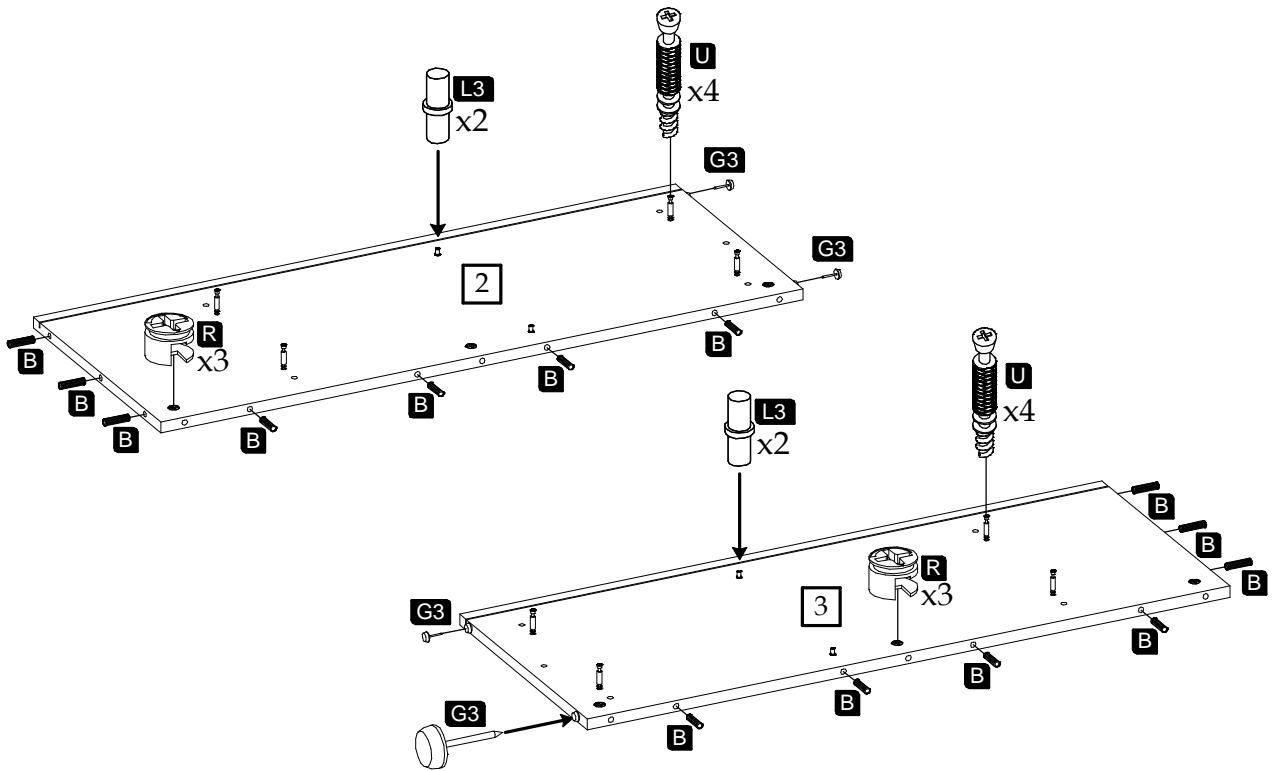

SUDBURY

Typ G

Element symbol	Measurements				Code	Paket
1	1379	418	65	1	1003	2/3
2	950.5	376.5	16	1	1001	1/3
3	950.5	376.5	16	1	1004	1/3
4	1302	356.5	16	1	1005	2/3
5	1302	50	16	1	1007	2/3
6	1302	374.5	16	1	1008	2/3
7	655	356.5	16	1	1029	2/3
8	655	356.5	16	1	1030	2/3
9	444	345	16	2	N/A	1/3
10	382	345	16	1	N/A	1/3
11	213.5	356.5	16	1	1020	1/3
12	213.5	356.5	16	1	1021	1/3

Element symbol	Measurements				Code	Paket
13	213.5	356.5	16	2	1042	1/3
14	350	100	16	3	1038	1/3
15	324.5	100	16	3	1039	1/3
16	350	100	16	3	1040	1/3
17	355	355	3	3	N/A	3/3
18	907	458	3	2	N/A	3/3
19	907	398	3	1	1006	3/3
20	950	70	19	1	3024	1/3
21	950	70	19	1	3025	1/3
22	1195	30	19	1	3026	2/3
23	649	395	19	3	3022	3/3
24	395	160	19	3	3023	3/3

2

3

4

5

6

7

15