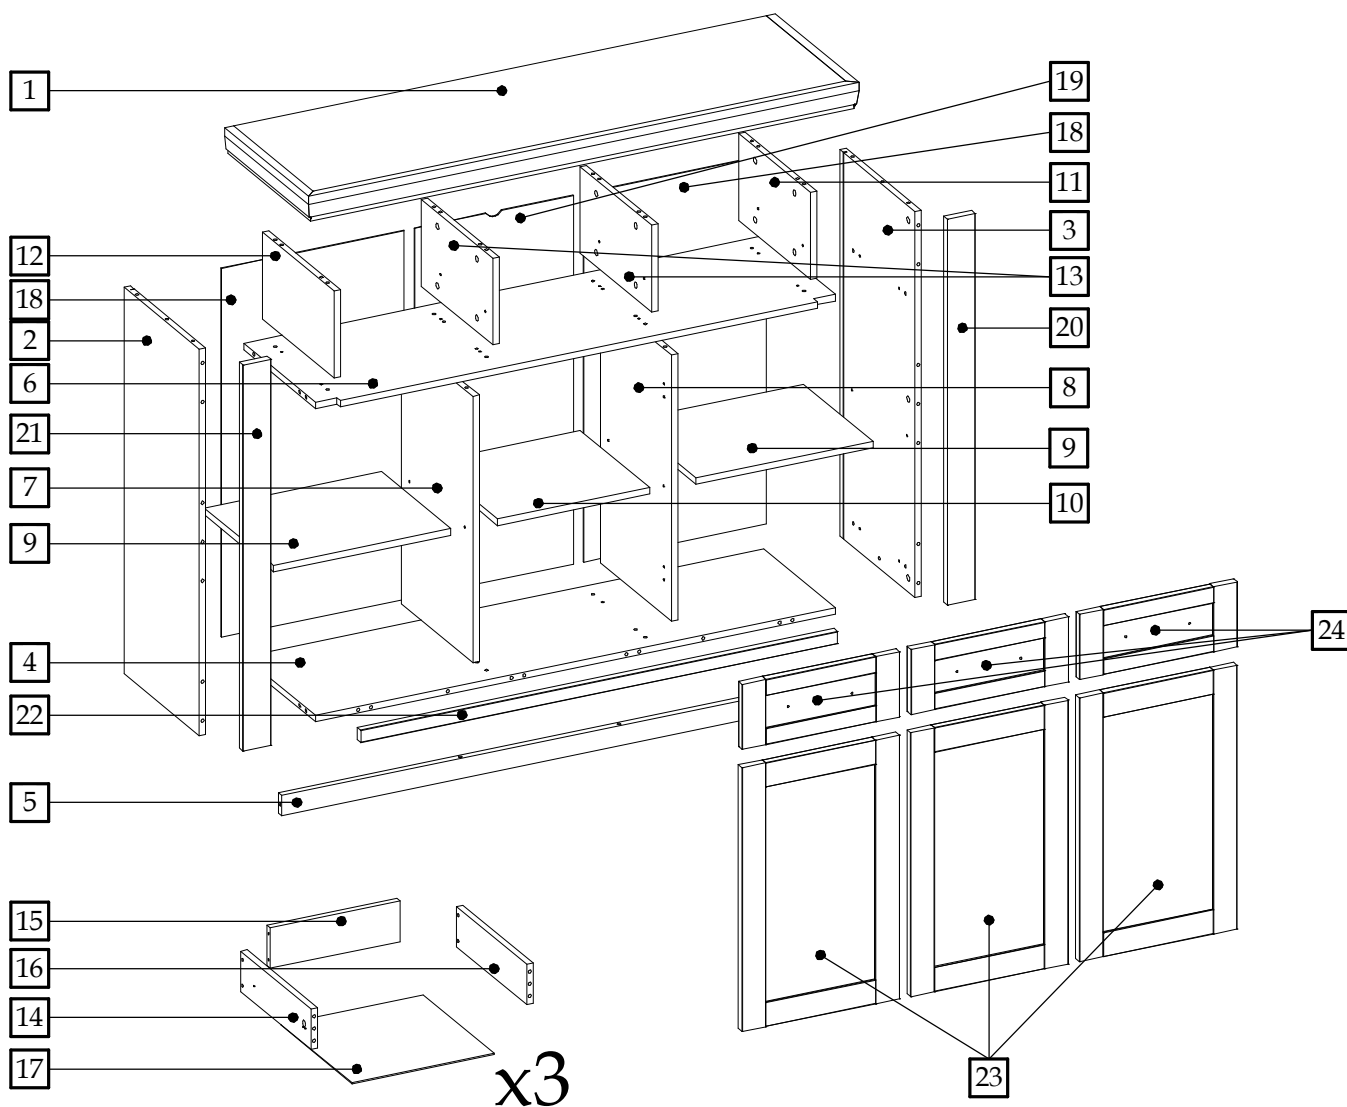

SUDBURY

Typ G

Element symbol	Measurements				Code	Paket
1	1379	418	65	1	1003	2/3
2	950.5	376.5	16	1	1001	1/3
3	950.5	376.5	16	1	1004	1/3
4	1302	356.5	16	1	1005	2/3
5	1302	50	16	1	1007	2/3
6	1302	374.5	16	1	1008	2/3
7	655	356.5	16	1	1029	2/3
8	655	356.5	16	1	1030	2/3
9	444	345	16	2	N/A	1/3
10	382	345	16	1	N/A	1/3
11	213.5	356.5	16	1	1020	1/3
12	213.5	356.5	16	1	1021	1/3

Element symbol	Measurements				Code	Paket
13	213.5	356.5	16	2	1042	1/3
14	350	100	16	3	1038	1/3
15	324.5	100	16	3	1039	1/3
16	350	100	16	3	1040	1/3
17	355	355	3	3	N/A	3/3
18	907	458	3	2	N/A	3/3
19	907	398	3	1	1006	3/3
20	950	70	19	1	3024	1/3
21	950	70	19	1	3025	1/3
22	1195	30	19	1	3026	2/3
23	649	395	19	3	3022	3/3
24	395	160	19	3	3023	3/3

2

3

4

5

6

7

15