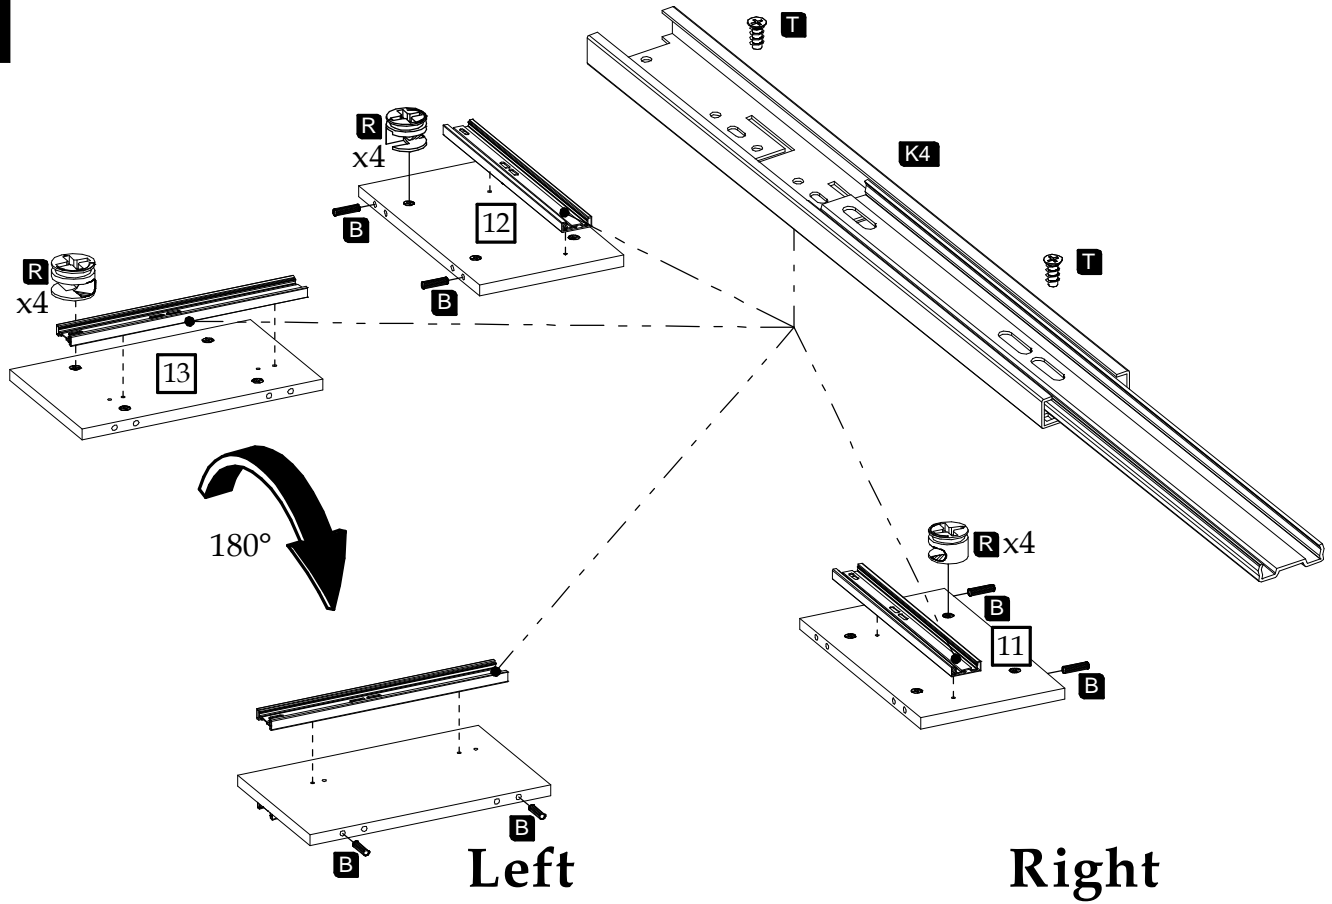

SUDBURY

Typ G

Element symbol	Measurements				Code	Paket
1	1379	418	65	1	1003	2/3
2	950.5	376.5	16	1	1001	1/3
3	950.5	376.5	16	1	1004	1/3
4	1302	356.5	16	1	1005	2/3
5	1302	50	16	1	1007	2/3
6	1302	374.5	16	1	1008	2/3
7	655	356.5	16	1	1029	2/3
8	655	356.5	16	1	1030	2/3
9	444	345	16	2	N/A	1/3
10	382	345	16	1	N/A	1/3
11	213.5	356.5	16	1	1020	1/3
12	213.5	356.5	16	1	1021	1/3

Element symbol	Measurements				Code	Paket
13	213.5	356.5	16	2	1042	1/3
14	350	100	16	3	1038	1/3
15	324.5	100	16	3	1039	1/3
16	350	100	16	3	1040	1/3
17	355	355	3	3	N/A	3/3
18	907	458	3	2	N/A	3/3
19	907	398	3	1	1006	3/3
20	950	70	19	1	3024	1/3
21	950	70	19	1	3025	1/3
22	1195	30	19	1	3026	2/3
23	649	395	19	3	3022	3/3
24	395	160	19	3	3023	3/3

2

3

4

5

6

7

15