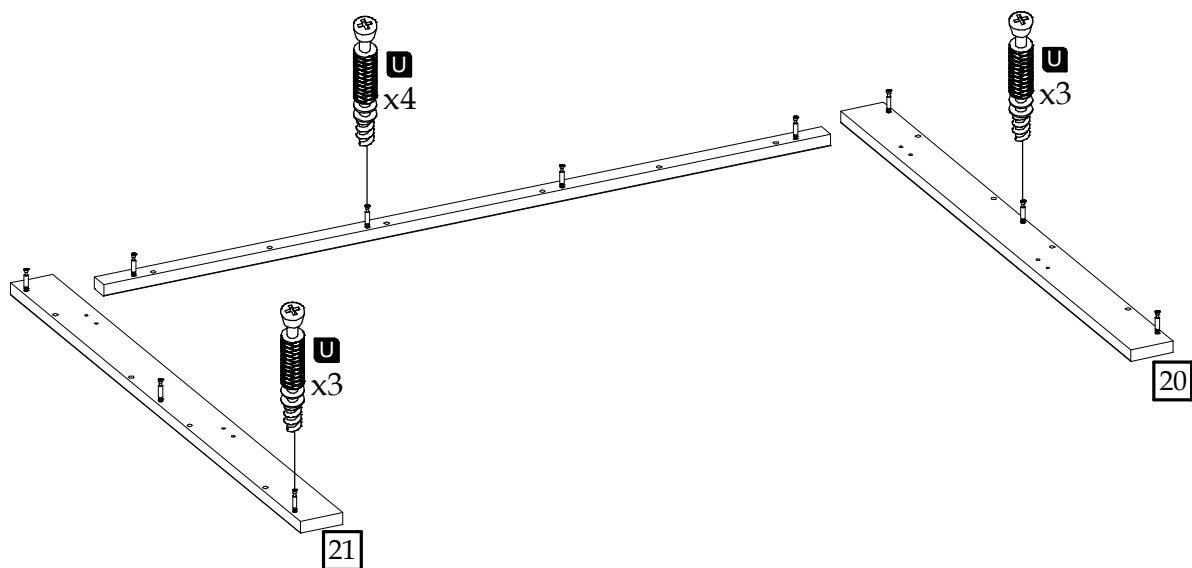

SUDBURY

Typ G

Element symbol	Measurements				Code	Paket
1	1379	418	65	1	1003	2/3
2	950.5	376.5	16	1	1001	1/3
3	950.5	376.5	16	1	1004	1/3
4	1302	356.5	16	1	1005	2/3
5	1302	50	16	1	1007	2/3
6	1302	374.5	16	1	1008	2/3
7	655	356.5	16	1	1029	2/3
8	655	356.5	16	1	1030	2/3
9	444	345	16	2	N/A	1/3
10	382	345	16	1	N/A	1/3
11	213.5	356.5	16	1	1020	1/3
12	213.5	356.5	16	1	1021	1/3

2

3

4

5

6

7

15