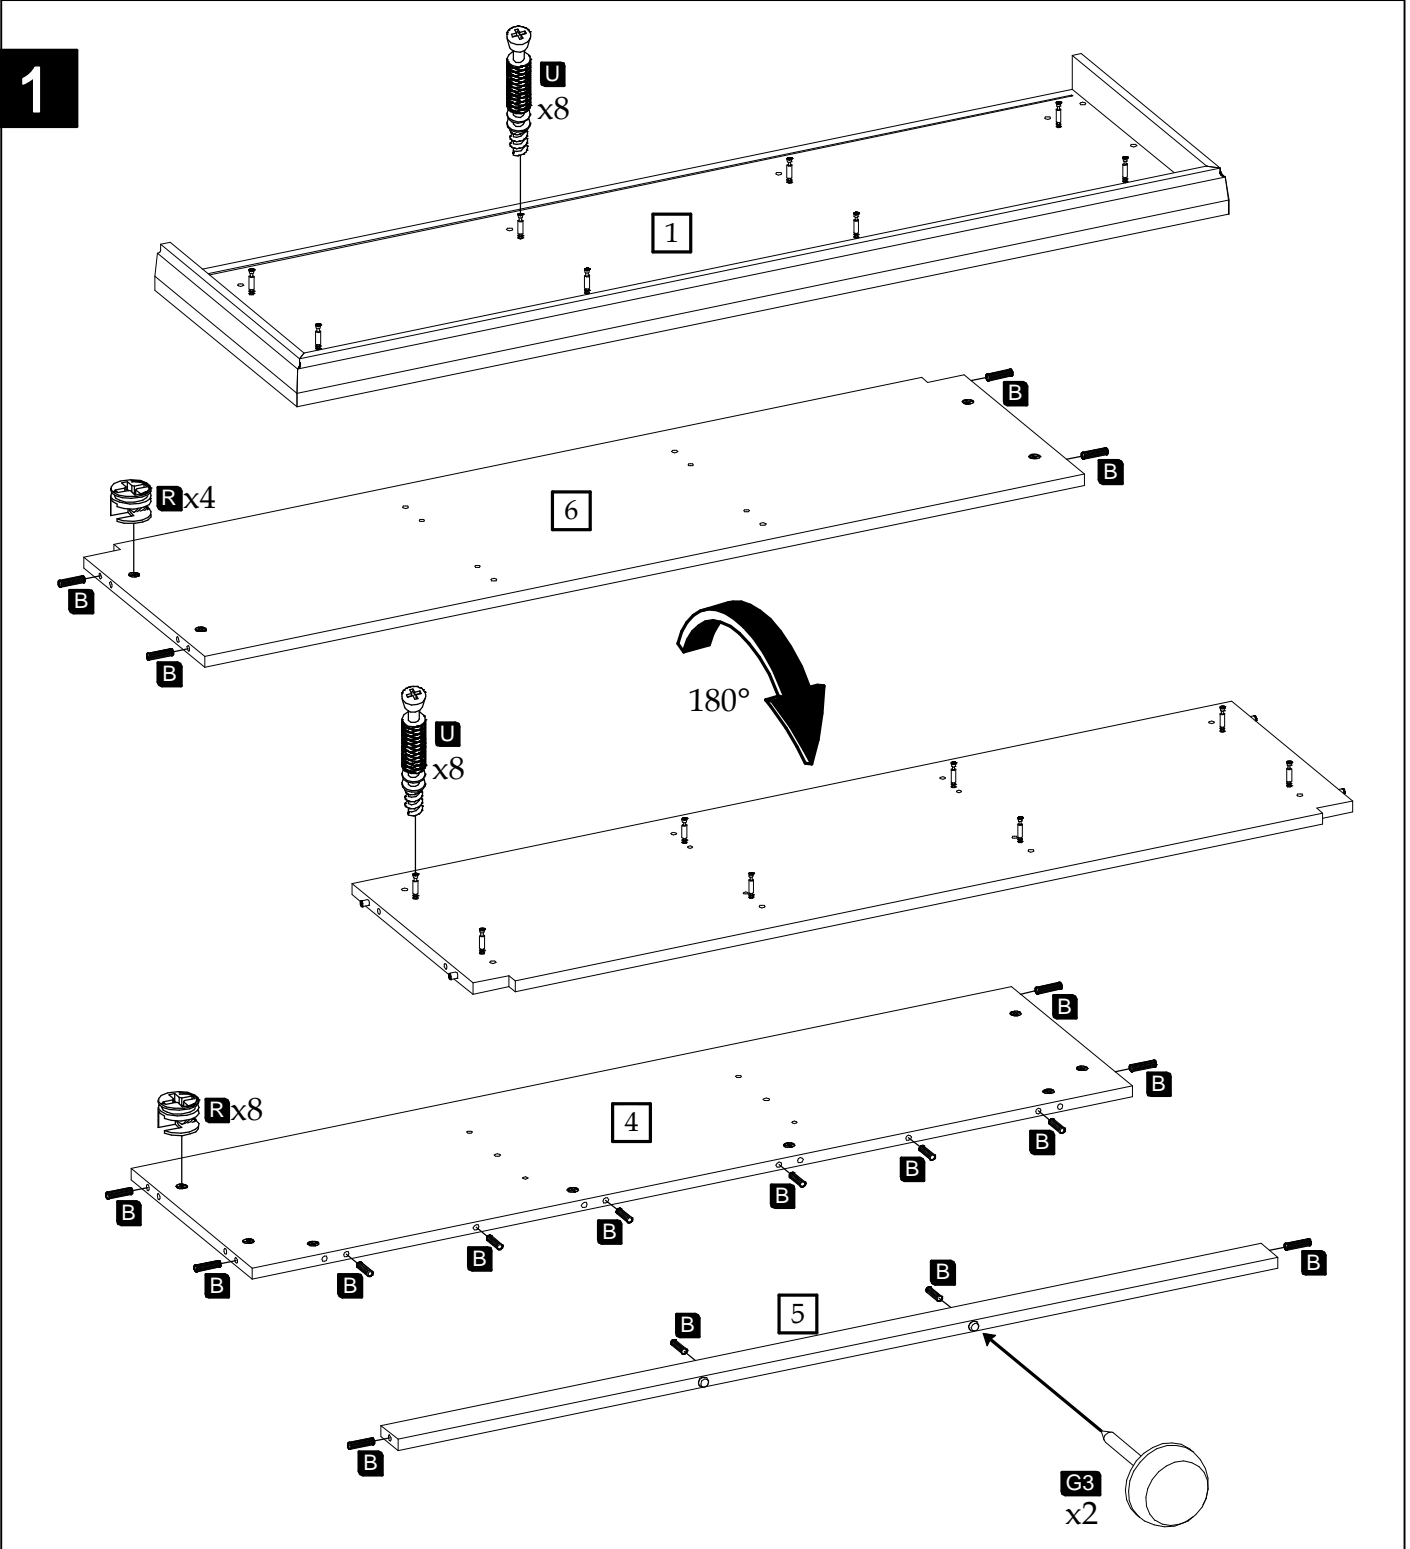

SUDBURY

Typ G

Element symbol	Measurements				Code	Paket
1	1379	418	65	1	1003	2/3
2	950.5	376.5	16	1	1001	1/3
3	950.5	376.5	16	1	1004	1/3
4	1302	356.5	16	1	1005	2/3
5	1302	50	16	1	1007	2/3
6	1302	374.5	16	1	1008	2/3
7	655	356.5	16	1	1029	2/3
8	655	356.5	16	1	1030	2/3
9	444	345	16	2	N/A	1/3
10	382	345	16	1	N/A	1/3
11	213.5	356.5	16	1	1020	1/3
12	213.5	356.5	16	1	1021	1/3

Element symbol	Measurements				Code	Paket
13	213.5	356.5	16	2	1042	1/3
14	350	100	16	3	1038	1/3
15	324.5	100	16	3	1039	1/3
16	350	100	16	3	1040	1/3
17	355	355	3	3	N/A	3/3
18	907	458	3	2	N/A	3/3
19	907	398	3	1	1006	3/3
20	950	70	19	1	3024	1/3
21	950	70	19	1	3025	1/3
22	1195	30	19	1	3026	2/3
23	649	395	19	3	3022	3/3
24	395	160	19	3	3023	3/3

2

3

4

5

6

7

15