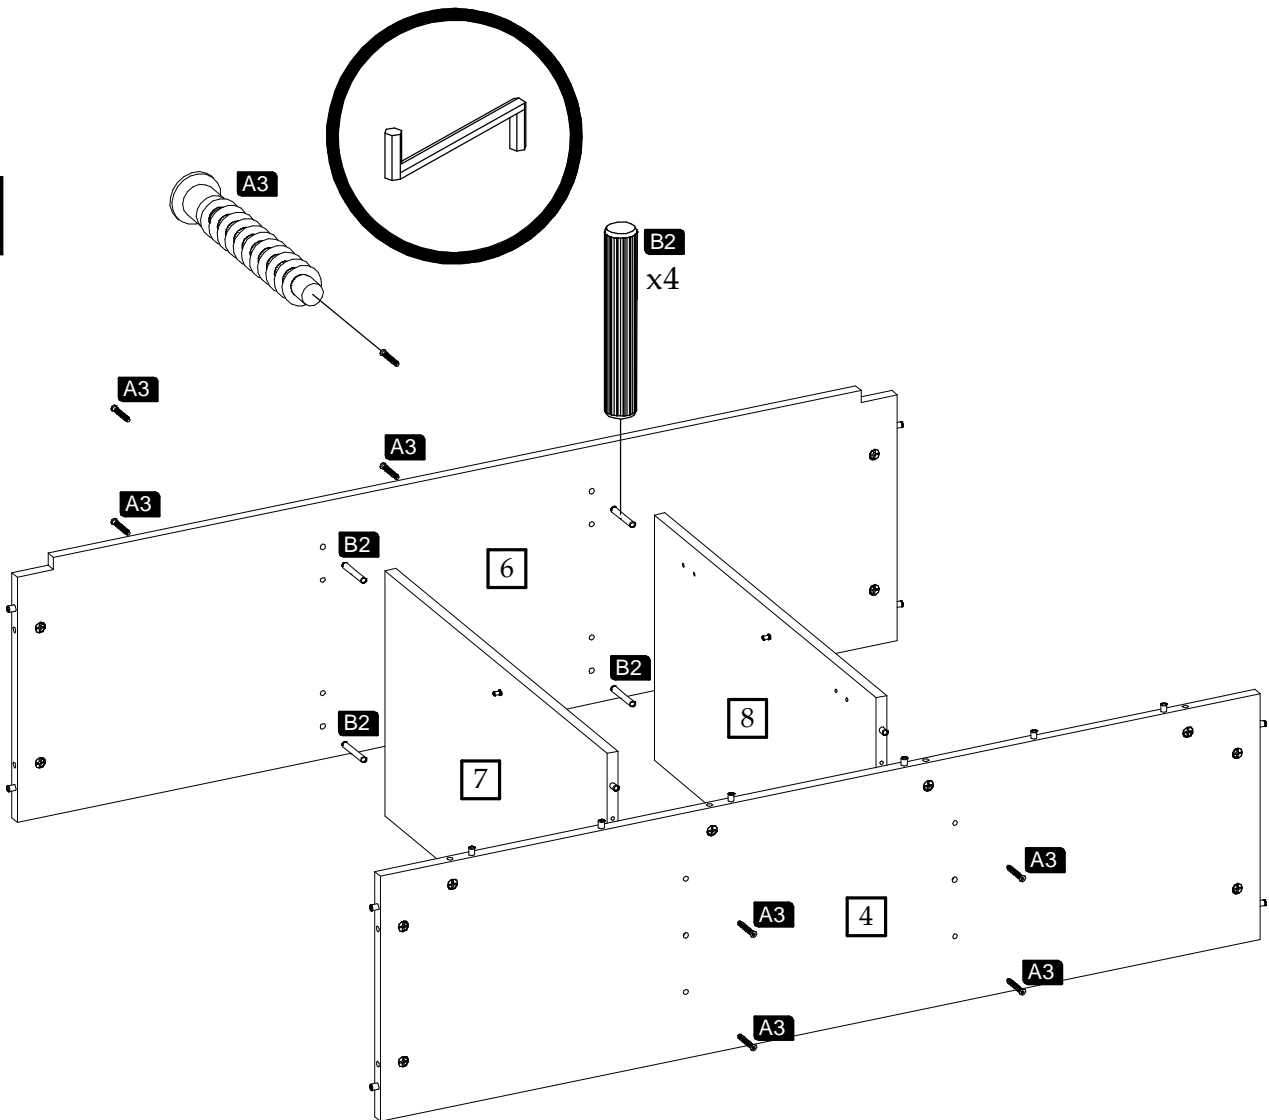

SUDBURY

Typ G

Element symbol	Measurements				Code	Paket
1	1379	418	65	1	1003	2/3
2	950.5	376.5	16	1	1001	1/3
3	950.5	376.5	16	1	1004	1/3
4	1302	356.5	16	1	1005	2/3
5	1302	50	16	1	1007	2/3
6	1302	374.5	16	1	1008	2/3
7	655	356.5	16	1	1029	2/3
8	655	356.5	16	1	1030	2/3
9	444	345	16	2	N/A	1/3
10	382	345	16	1	N/A	1/3
11	213.5	356.5	16	1	1020	1/3
12	213.5	356.5	16	1	1021	1/3

Element symbol	Measurements				Code	Paket
13	213.5	356.5	16	2	1042	1/3
14	350	100	16	3	1038	1/3
15	324.5	100	16	3	1039	1/3
16	350	100	16	3	1040	1/3
17	355	355	3	3	N/A	3/3
18	907	458	3	2	N/A	3/3
19	907	398	3	1	1006	3/3
20	950	70	19	1	3024	1/3
21	950	70	19	1	3025	1/3
22	1195	30	19	1	3026	2/3
23	649	395	19	3	3022	3/3
24	395	160	19	3	3023	3/3

2

3

4

5

6

7

15