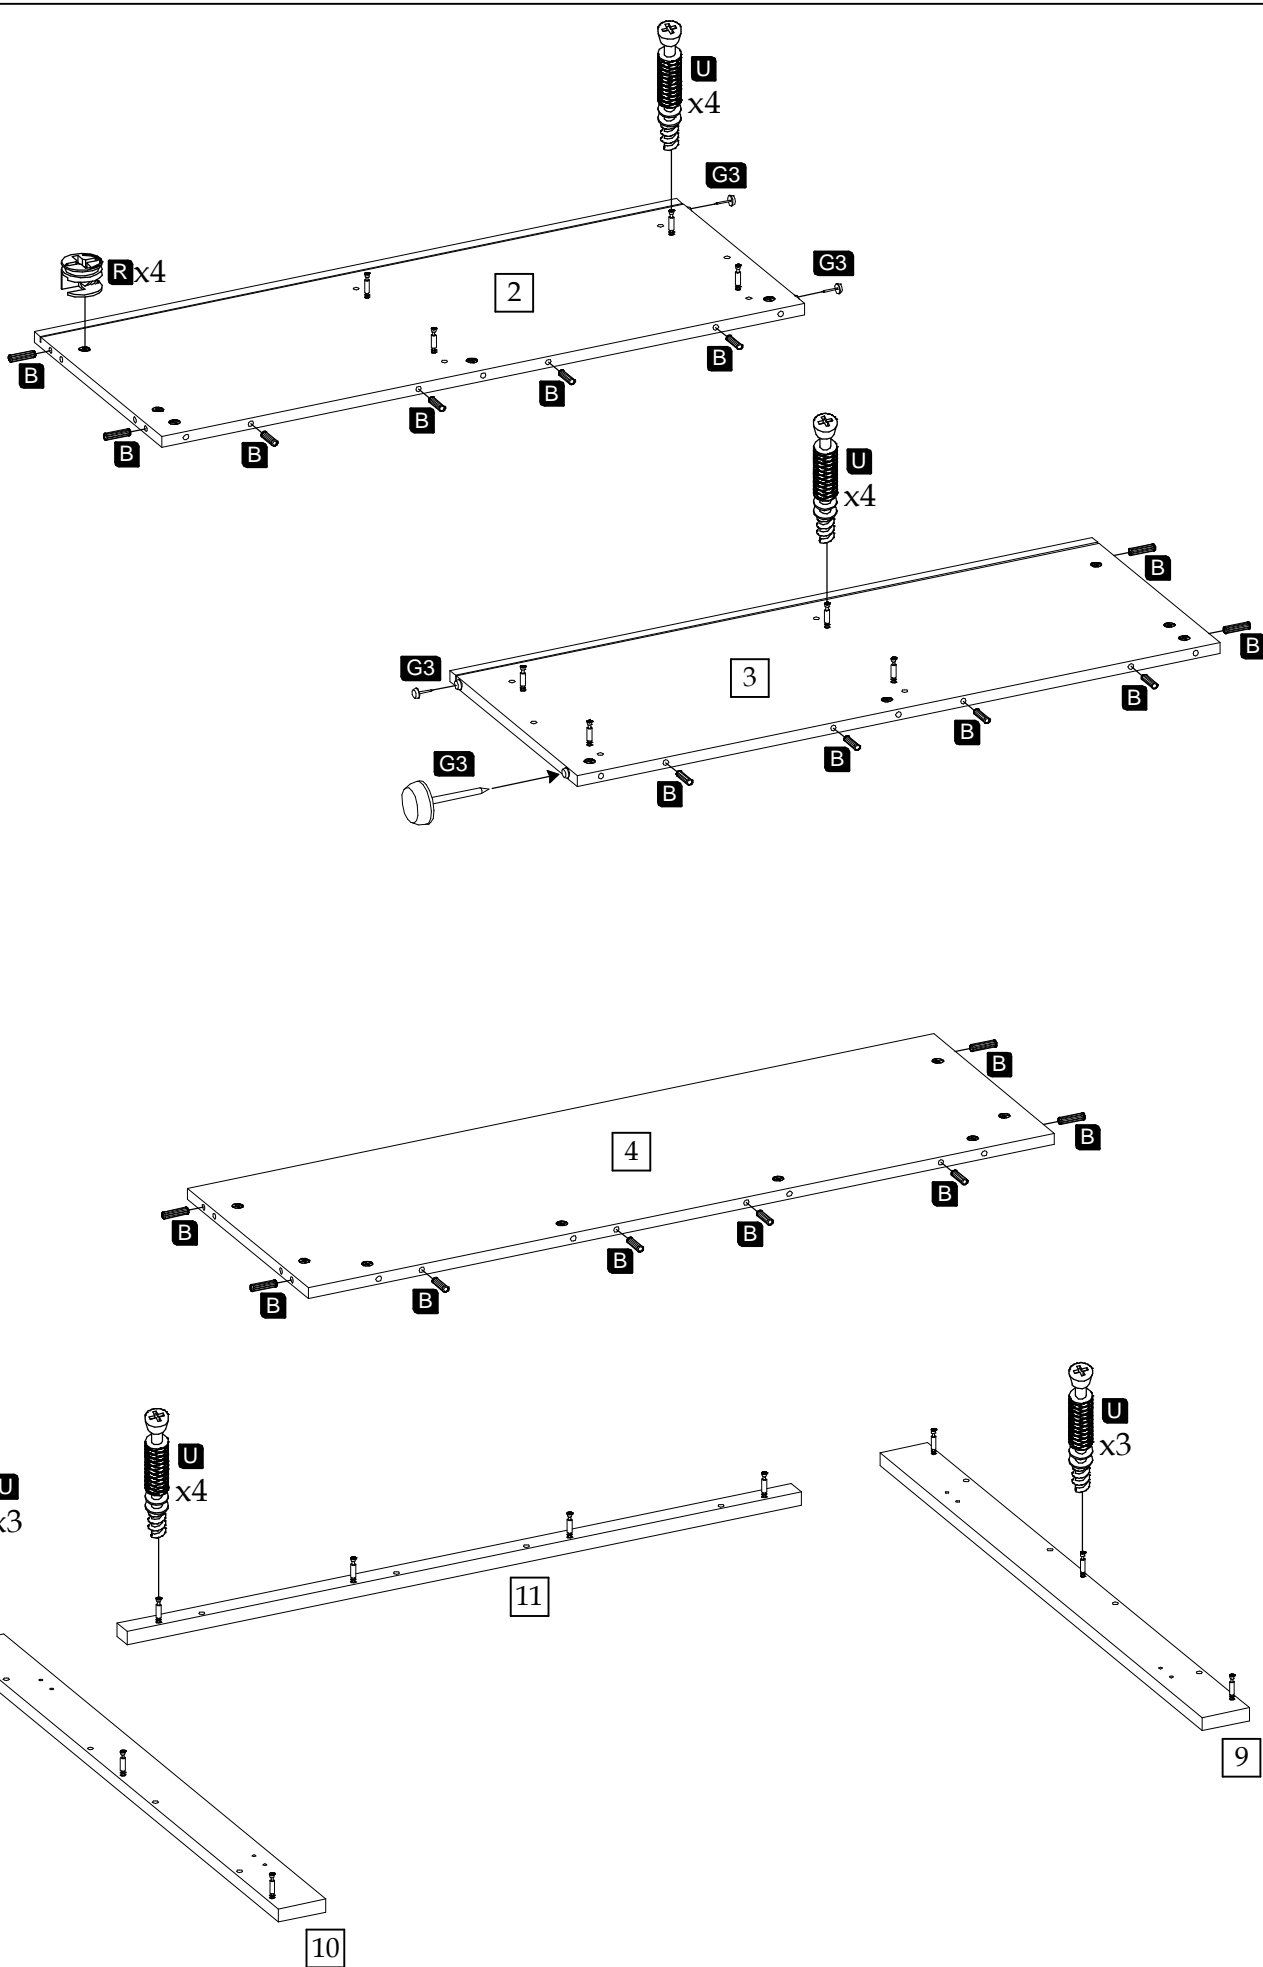

SUDBURY

Typ J

Element symbol	Measurements				Code	Paket
1	1181	418	65	1	1003	2/3
2	950.5	376.5	16	1	1001	1/3
3	950.5	376.5	16	1	1004	1/3
4	1104	356.5	16	1	1005	2/3
5	1104	50	16	1	1007	2/3
6	1104	356.5	16	1	1008	1/3
7	1118	448	3	1	1006	2/3
8	1118	458	3	1	N/A	2/3
9	950	70	19	1	3028	1/3
10	950	70	19	1	3029	1/3
11	997	30	19	1	3030	2/3
12	830	495	19	2	3031	3/3

1

5

6

7

8