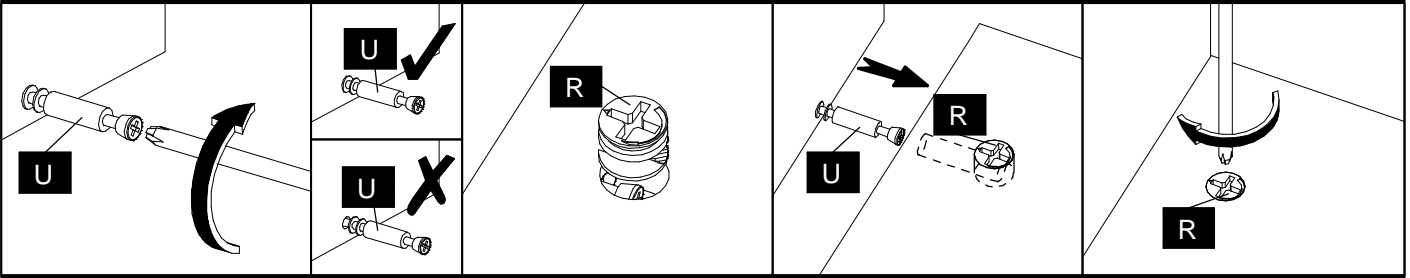

SUDBURY

Typ J

Element symbol	Measurements				Code	Paket
1	1181	418	65	1	1003	2/3
2	950.5	376.5	16	1	1001	1/3
3	950.5	376.5	16	1	1004	1/3
4	1104	356.5	16	1	1005	2/3
5	1104	50	16	1	1007	2/3
6	1104	356.5	16	1	1008	1/3
7	1118	448	3	1	1006	2/3
8	1118	458	3	1	N/A	2/3
9	950	70	19	1	3028	1/3
10	950	70	19	1	3029	1/3
11	997	30	19	1	3030	2/3
12	830	495	19	2	3031	3/3