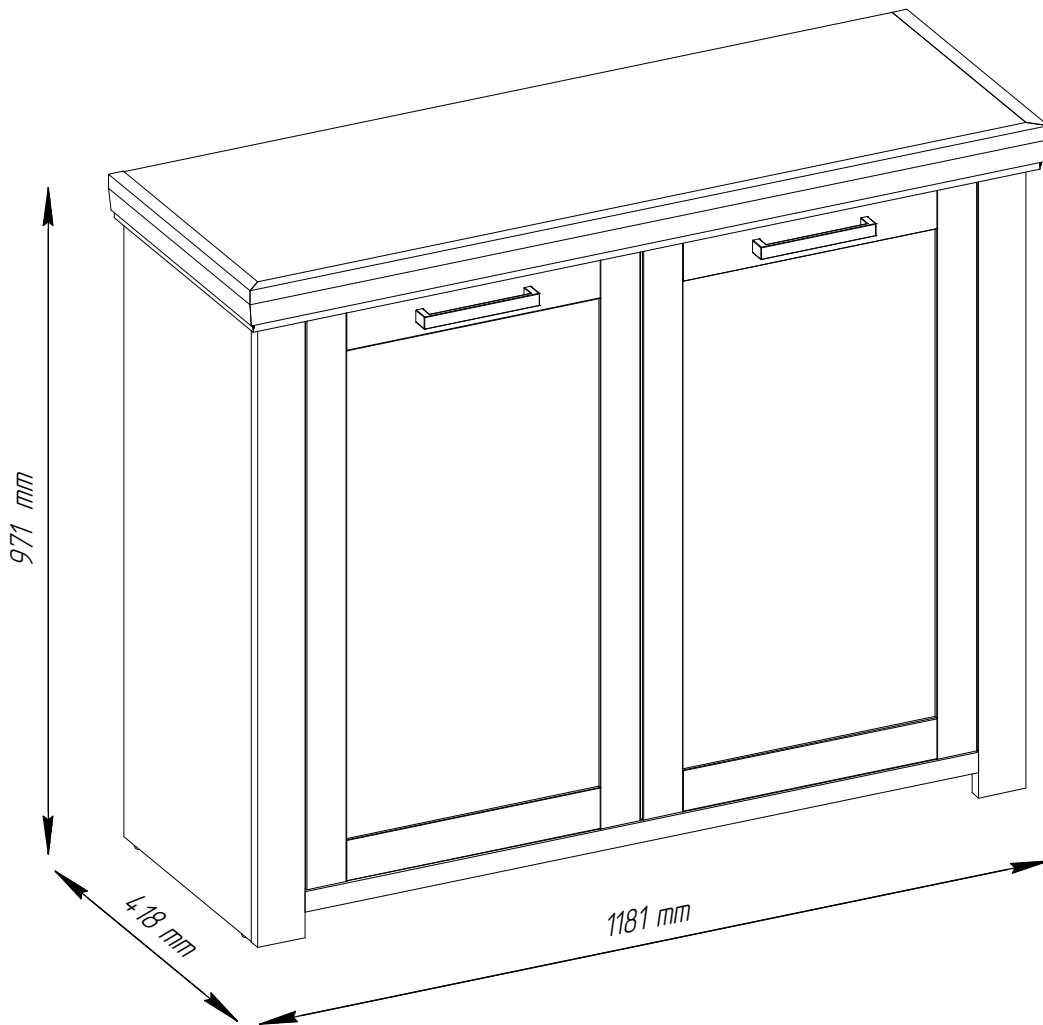

SUDBURY

Typ J

Element symbol	Measurements				Code	Paket
1	1181	418	65	1	1003	2/3
2	950.5	376.5	16	1	1001	1/3
3	950.5	376.5	16	1	1004	1/3
4	1104	356.5	16	1	1005	2/3
5	1104	50	16	1	1007	2/3
6	1104	356.5	16	1	1008	1/3
7	1118	448	3	1	1006	2/3
8	1118	458	3	1	N/A	2/3
9	950	70	19	1	3028	1/3
10	950	70	19	1	3029	1/3
11	997	30	19	1	3030	2/3
12	830	495	19	2	3031	3/3