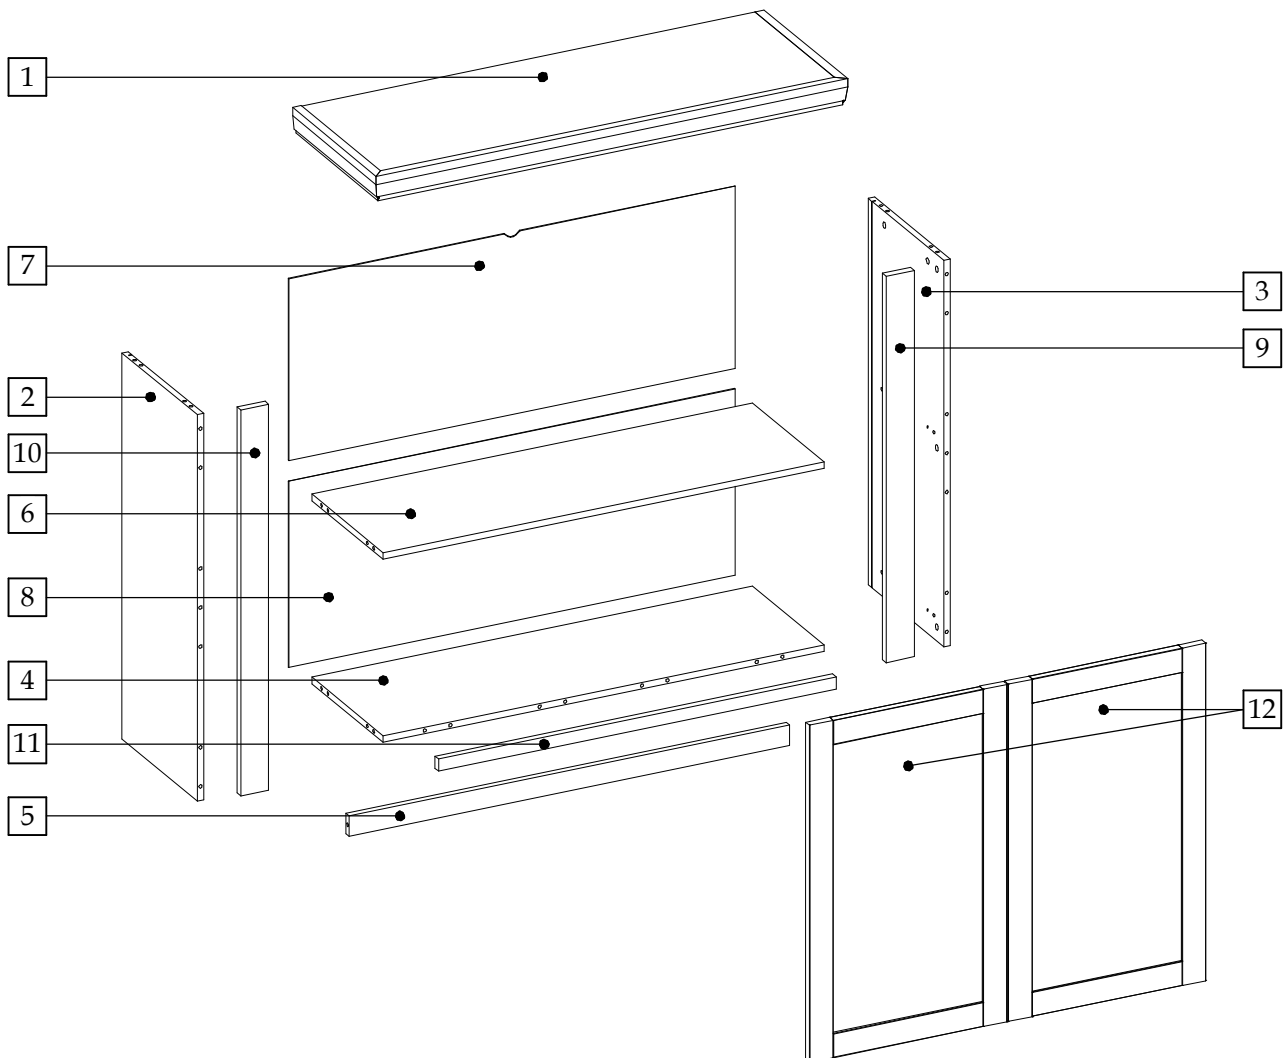

SUDBURY

Typ J

Element symbol	Measurements				Code	Paket
1	1181	418	65	1	1003	2/3
2	950.5	376.5	16	1	1001	1/3
3	950.5	376.5	16	1	1004	1/3
4	1104	356.5	16	1	1005	2/3
5	1104	50	16	1	1007	2/3
6	1104	356.5	16	1	1008	1/3
7	1118	448	3	1	1006	2/3
8	1118	458	3	1	N/A	2/3
9	950	70	19	1	3028	1/3
10	950	70	19	1	3029	1/3
11	997	30	19	1	3030	2/3
12	830	495	19	2	3031	3/3