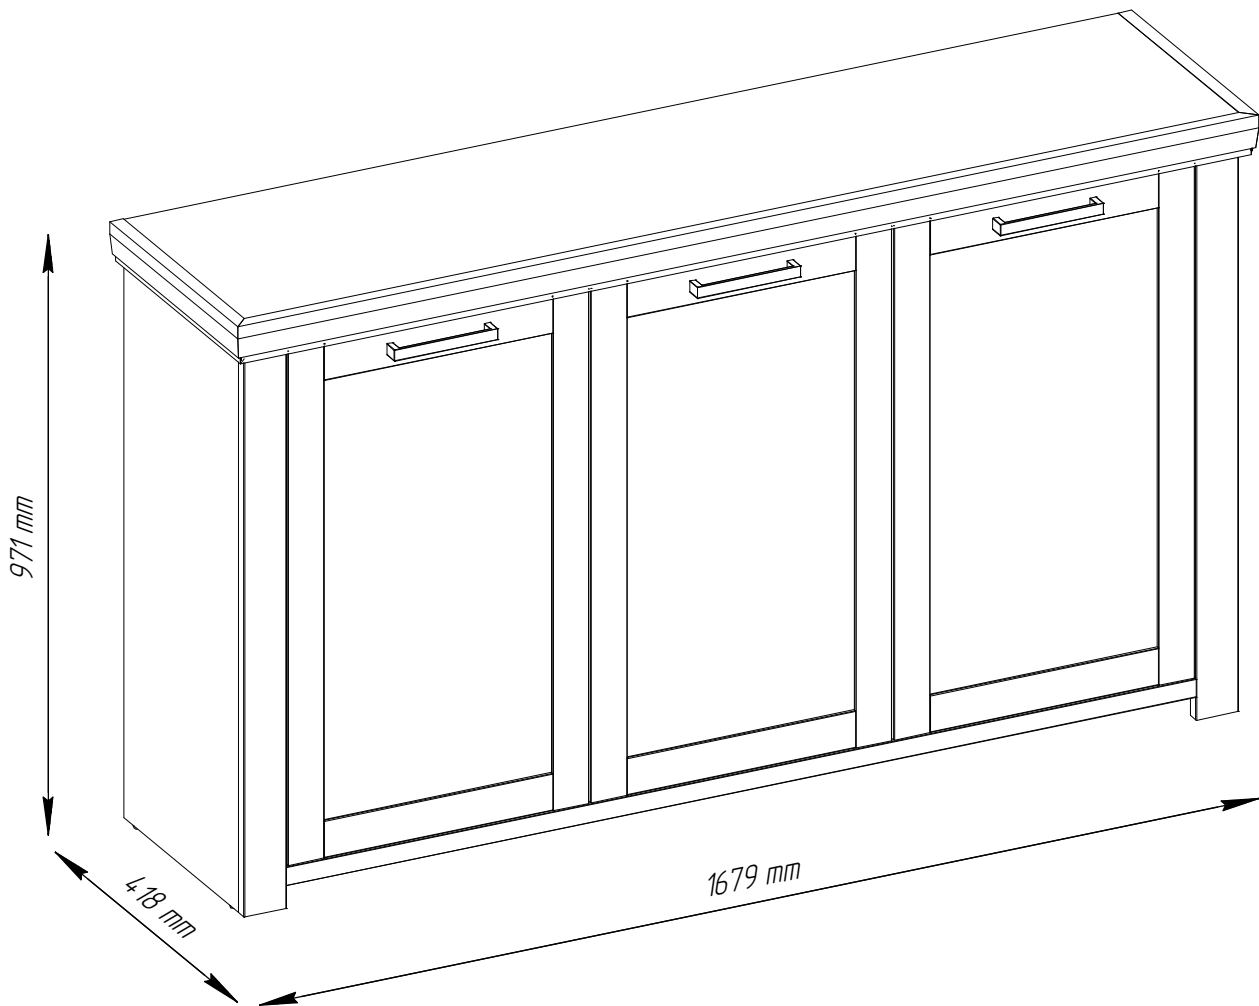

SUDBURY

Typ K

Element symbol	Measurements				Code	Paket
1	1679	418	65	1	1003	2/3
2	950.5	376.5	16	1	1001	1/3
3	950.5	376.5	16	1	1004	1/3
4	1602	356.5	16	1	1005	2/3
5	1602	50	16	1	1007	2/3
6	884.5	355.5	16	1	1064	1/3
7	884.5	355.5	16	1	1065	1/3
8	544	346	16	2	N/A	1/3
9	482	346	16	2	N/A	1/3
10	907	498	3	1	1006	3/3
11	907	558	3	2	N/A	3/3
12	950	70	19	1	3028	2/3
13	950	70	19	1	3029	2/3
14	1495	30	19	1	3016	2/3
15	830	495	19	3	3031	3/3