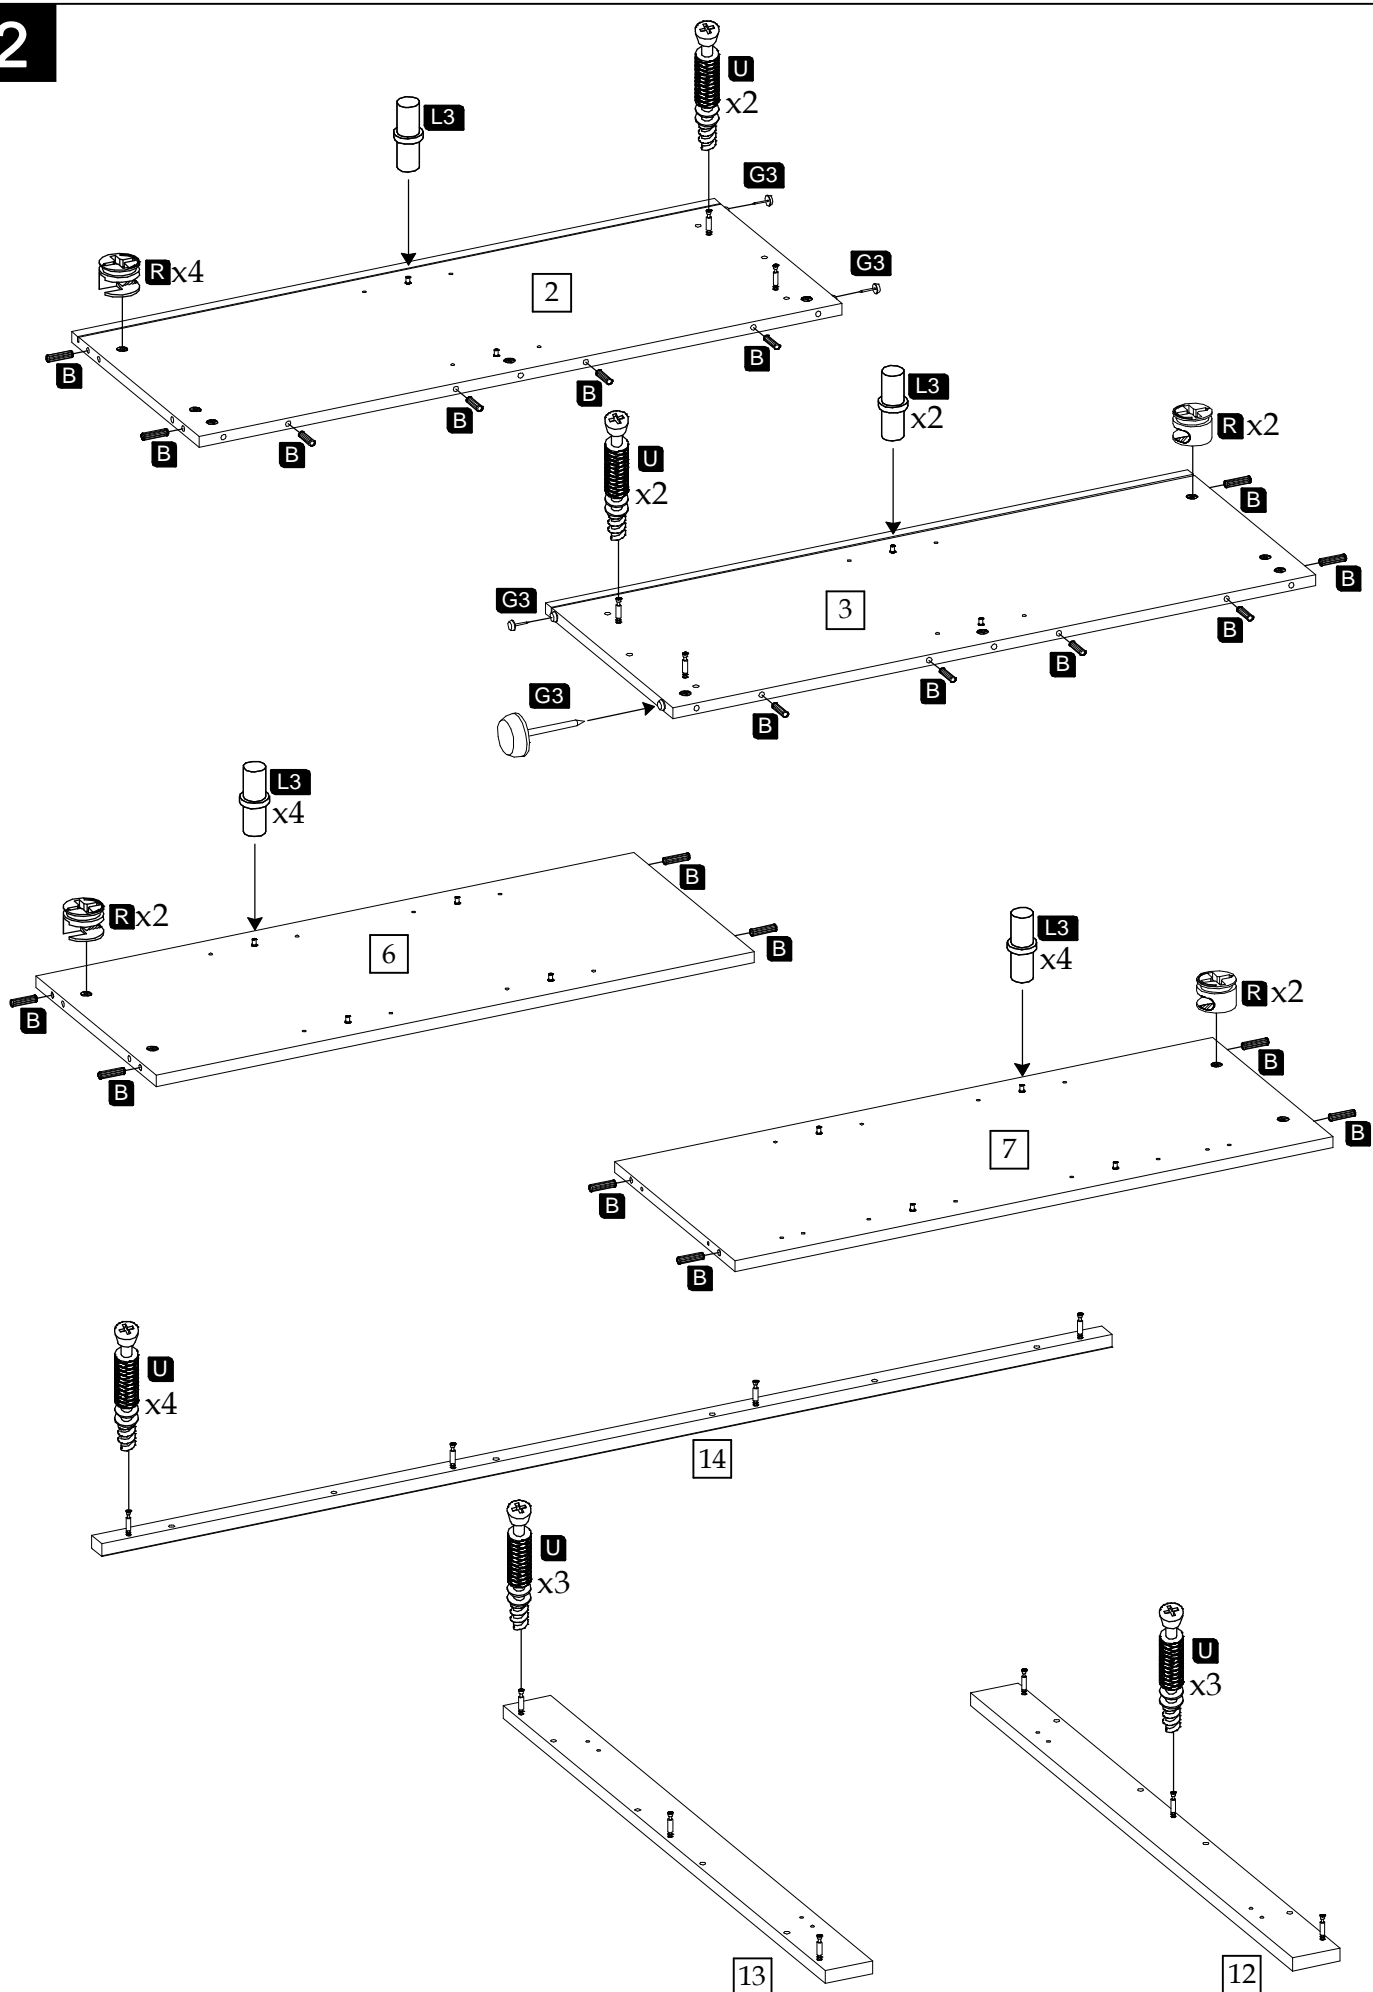

SUDBURY

Typ K

Element symbol	Measurements				Code	Paket
1	1679	418	65	1	1003	2/3
2	950.5	376.5	16	1	1001	1/3
3	950.5	376.5	16	1	1004	1/3
4	1602	356.5	16	1	1005	2/3
5	1602	50	16	1	1007	2/3
6	884.5	355.5	16	1	1064	1/3
7	884.5	355.5	16	1	1065	1/3
8	544	346	16	2	N/A	1/3
9	482	346	16	2	N/A	1/3
10	907	498	3	1	1006	3/3
11	907	558	3	2	N/A	3/3
12	950	70	19	1	3028	2/3
13	950	70	19	1	3029	2/3
14	1495	30	19	1	3016	2/3
15	830	495	19	3	3031	3/3

1

3

4

5

6

7

8

10