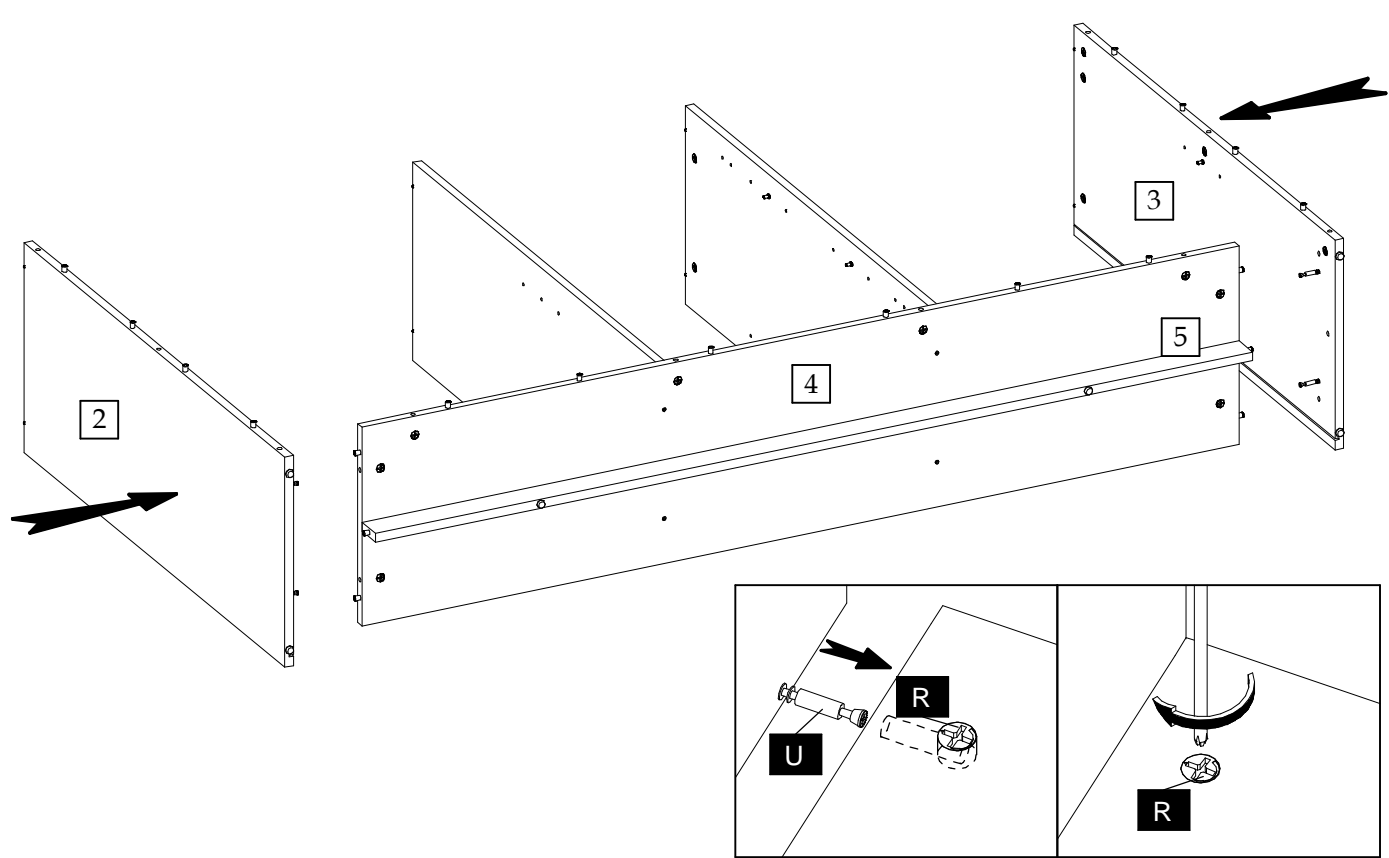

SUDBURY

Typ K

Element symbol	Measurements				Code	Paket
1	1679	418	65	1	1003	2/3
2	950.5	376.5	16	1	1001	1/3
3	950.5	376.5	16	1	1004	1/3
4	1602	356.5	16	1	1005	2/3
5	1602	50	16	1	1007	2/3
6	884.5	355.5	16	1	1064	1/3
7	884.5	355.5	16	1	1065	1/3
8	544	346	16	2	N/A	1/3
9	482	346	16	2	N/A	1/3
10	907	498	3	1	1006	3/3
11	907	558	3	2	N/A	3/3
12	950	70	19	1	3028	2/3
13	950	70	19	1	3029	2/3
14	1495	30	19	1	3016	2/3
15	830	495	19	3	3031	3/3

1

3

4

5

6

7

8

10