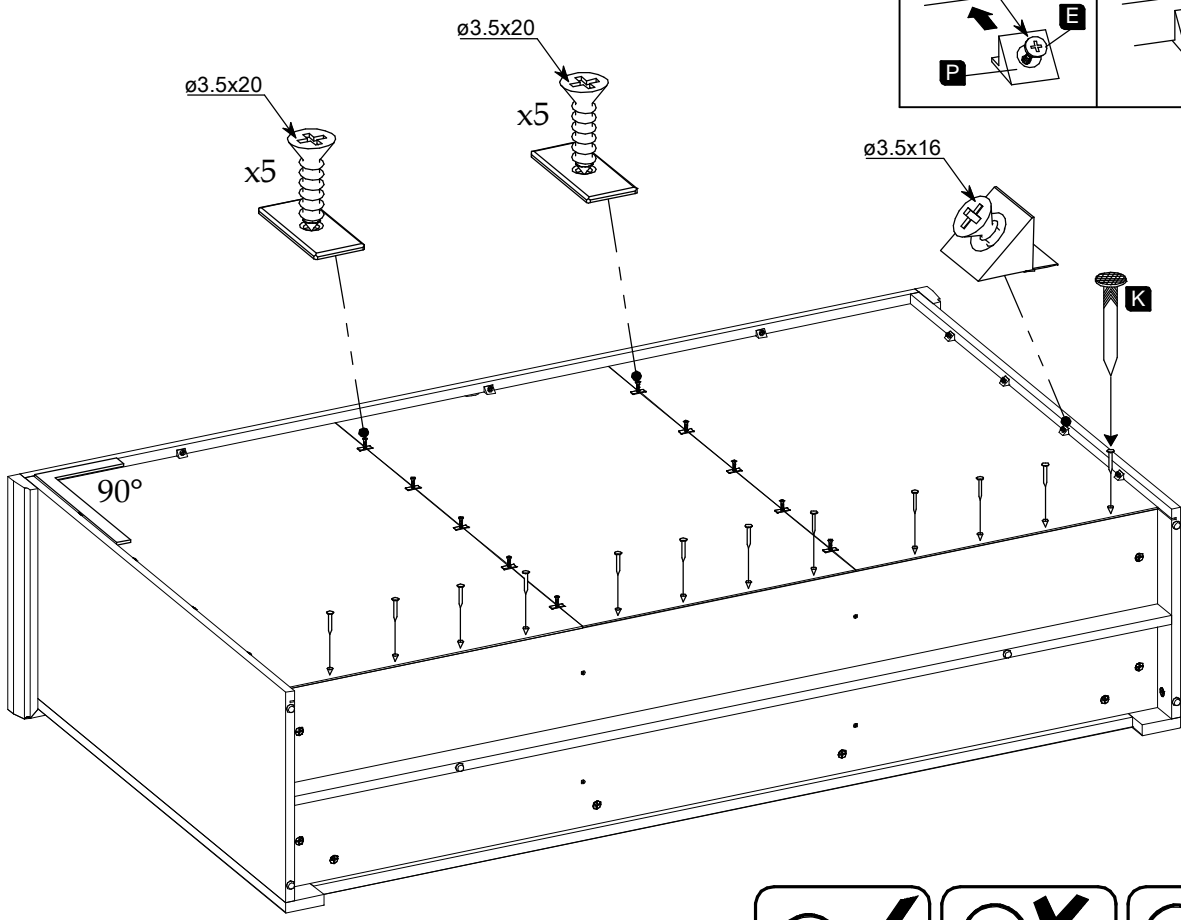

SUDBURY

Typ K

Element symbol	Measurements				Code	Paket
1	1679	418	65	1	1003	2/3
2	950.5	376.5	16	1	1001	1/3
3	950.5	376.5	16	1	1004	1/3
4	1602	356.5	16	1	1005	2/3
5	1602	50	16	1	1007	2/3
6	884.5	355.5	16	1	1064	1/3
7	884.5	355.5	16	1	1065	1/3
8	544	346	16	2	N/A	1/3
9	482	346	16	2	N/A	1/3
10	907	498	3	1	1006	3/3
11	907	558	3	2	N/A	3/3
12	950	70	19	1	3028	2/3
13	950	70	19	1	3029	2/3
14	1495	30	19	1	3016	2/3
15	830	495	19	3	3031	3/3

1

3

4

5

6

7

8

10