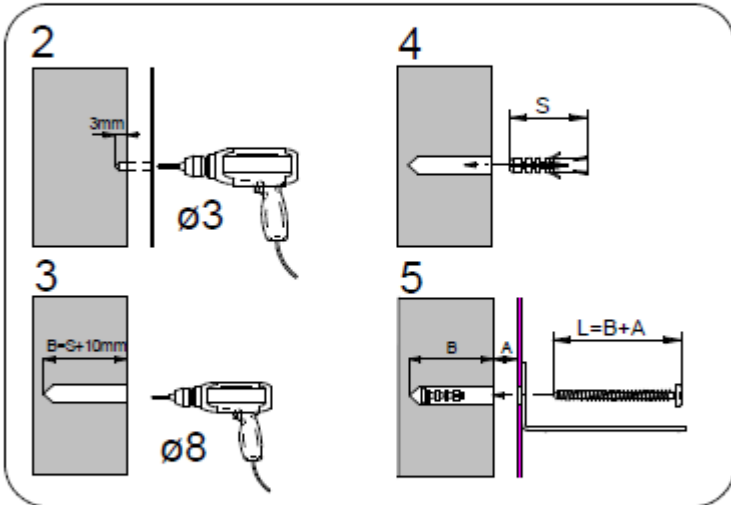

SUDBURY

Typ K

Element symbol	Measurements				Code	Paket
1	1679	418	65	1	1003	2/3
2	950.5	376.5	16	1	1001	1/3
3	950.5	376.5	16	1	1004	1/3
4	1602	356.5	16	1	1005	2/3
5	1602	50	16	1	1007	2/3
6	884.5	355.5	16	1	1064	1/3
7	884.5	355.5	16	1	1065	1/3
8	544	346	16	2	N/A	1/3
9	482	346	16	2	N/A	1/3
10	907	498	3	1	1006	3/3
11	907	558	3	2	N/A	3/3
12	950	70	19	1	3028	2/3
13	950	70	19	1	3029	2/3
14	1495	30	19	1	3016	2/3
15	830	495	19	3	3031	3/3

1

3

4

5

6

7

8

10