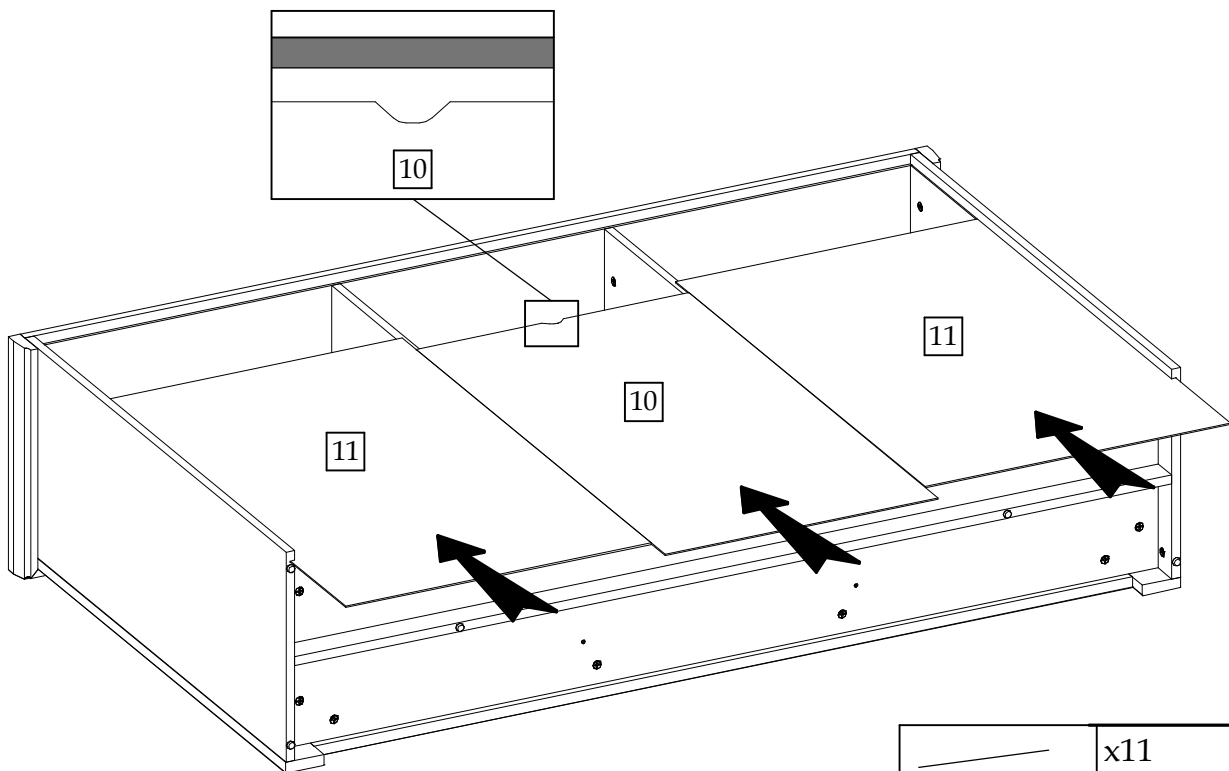

SUDBURY

Typ K

Element symbol	Measurements				Code	Paket
1	1679	418	65	1	1003	2/3
2	950.5	376.5	16	1	1001	1/3
3	950.5	376.5	16	1	1004	1/3
4	1602	356.5	16	1	1005	2/3
5	1602	50	16	1	1007	2/3
6	884.5	355.5	16	1	1064	1/3
7	884.5	355.5	16	1	1065	1/3
8	544	346	16	2	N/A	1/3
9	482	346	16	2	N/A	1/3
10	907	498	3	1	1006	3/3
11	907	558	3	2	N/A	3/3
12	950	70	19	1	3028	2/3
13	950	70	19	1	3029	2/3
14	1495	30	19	1	3016	2/3
15	830	495	19	3	3031	3/3

1

3

4

5

6

7

8

10