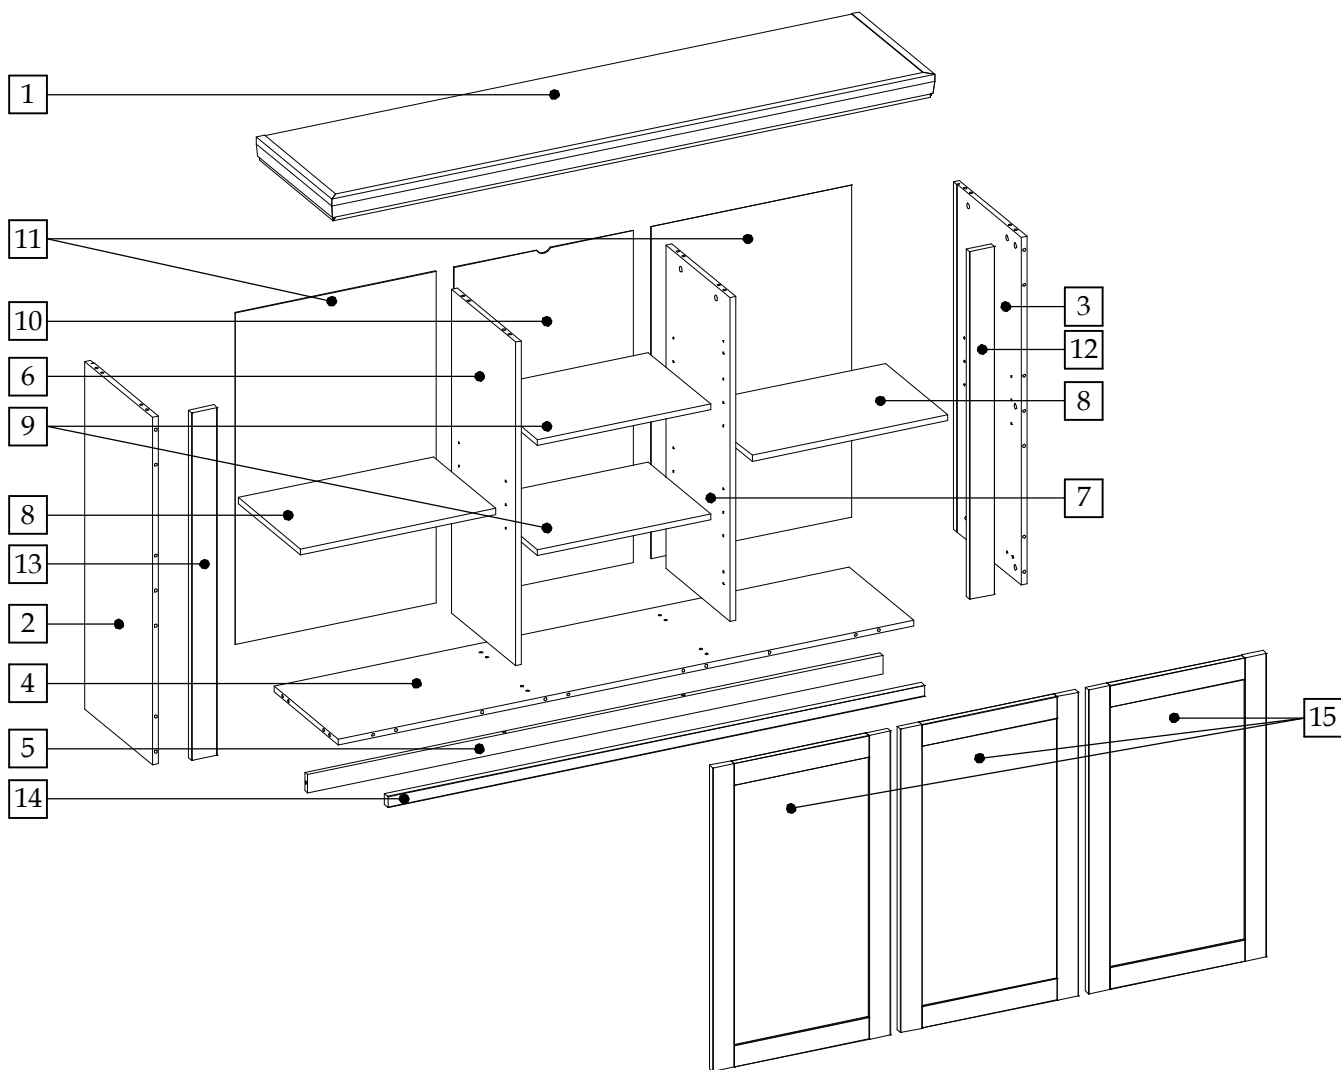

SUDBURY

Typ K

Element symbol	Measurements				Code	Paket
1	1679	418	65	1	1003	2/3
2	950.5	376.5	16	1	1001	1/3
3	950.5	376.5	16	1	1004	1/3
4	1602	356.5	16	1	1005	2/3
5	1602	50	16	1	1007	2/3
6	884.5	355.5	16	1	1064	1/3
7	884.5	355.5	16	1	1065	1/3
8	544	346	16	2	N/A	1/3
9	482	346	16	2	N/A	1/3
10	907	498	3	1	1006	3/3
11	907	558	3	2	N/A	3/3
12	950	70	19	1	3028	2/3
13	950	70	19	1	3029	2/3
14	1495	30	19	1	3016	2/3
15	830	495	19	3	3031	3/3

1

3

4

5

6

7

8

10