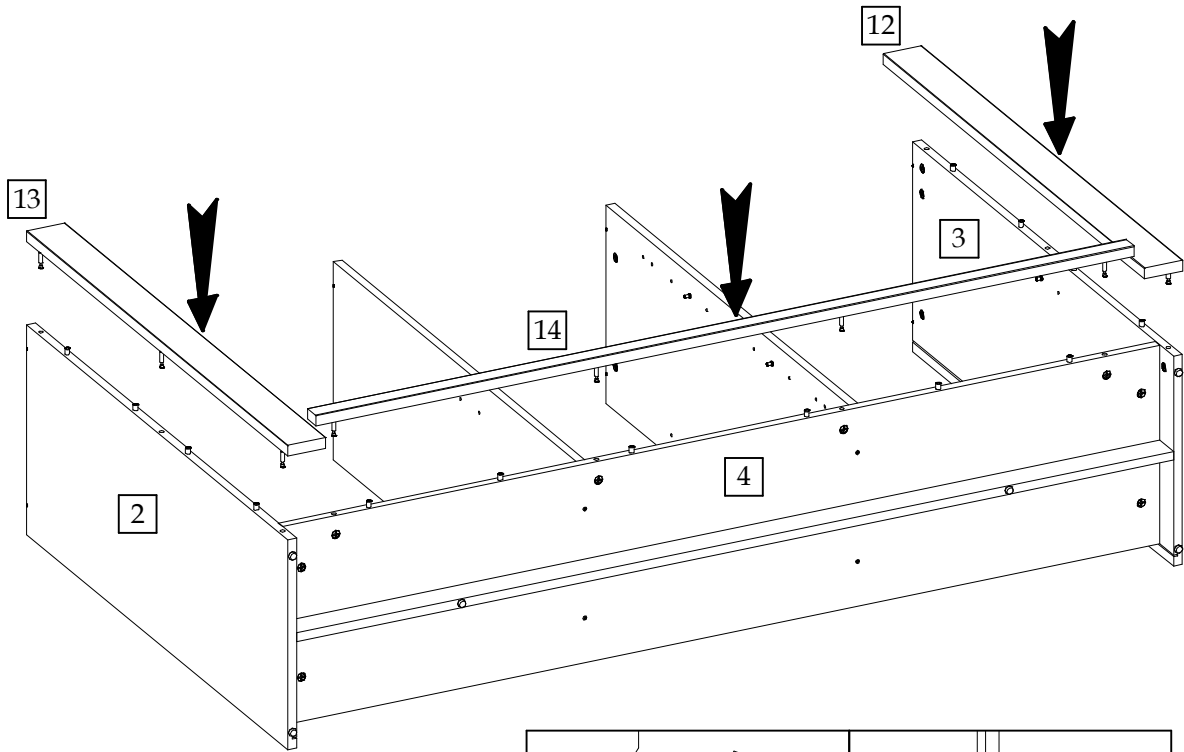

SUDBURY

Typ K

Element symbol	Measurements				Code	Paket
1	1679	418	65	1	1003	2/3
2	950.5	376.5	16	1	1001	1/3
3	950.5	376.5	16	1	1004	1/3
4	1602	356.5	16	1	1005	2/3
5	1602	50	16	1	1007	2/3
6	884.5	355.5	16	1	1064	1/3
7	884.5	355.5	16	1	1065	1/3
8	544	346	16	2	N/A	1/3
9	482	346	16	2	N/A	1/3
10	907	498	3	1	1006	3/3
11	907	558	3	2	N/A	3/3
12	950	70	19	1	3028	2/3
13	950	70	19	1	3029	2/3
14	1495	30	19	1	3016	2/3
15	830	495	19	3	3031	3/3

1

3

4

5

6

7

8

10