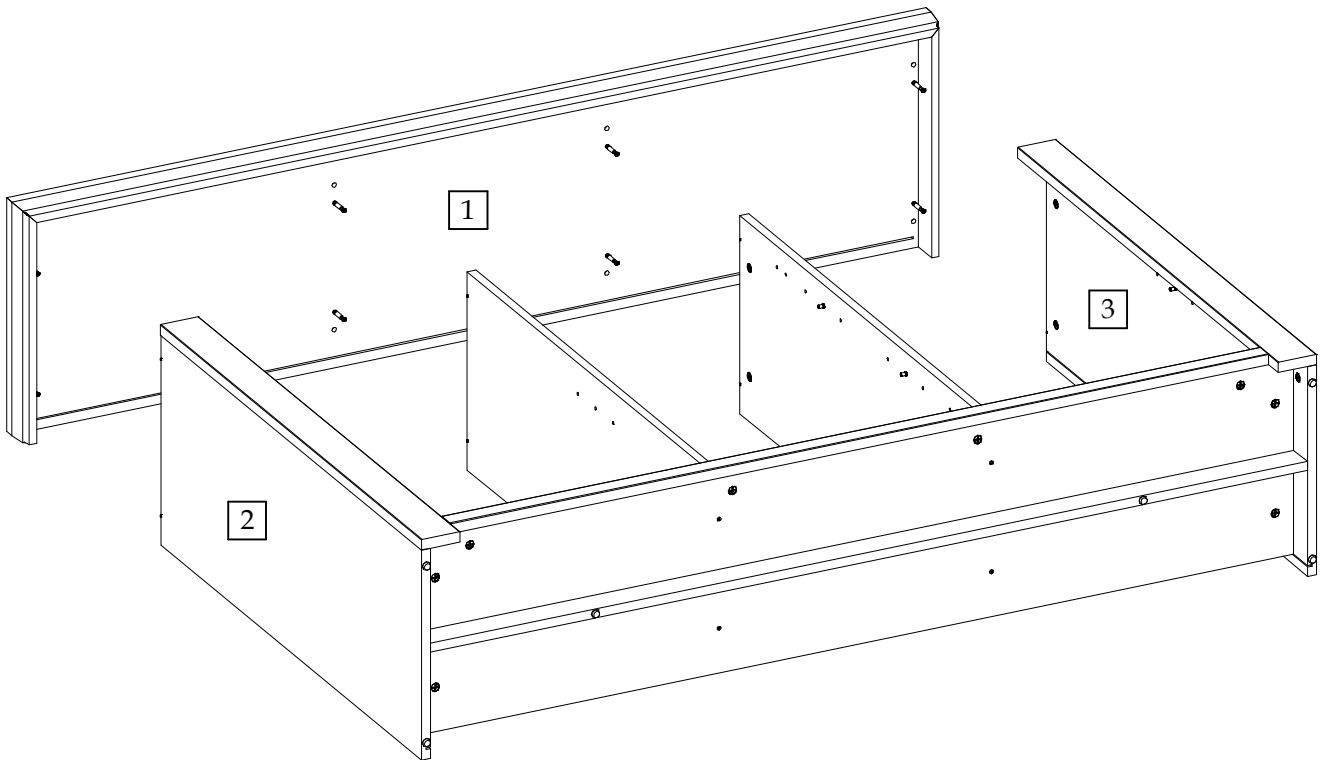

SUDBURY

Typ K

Element symbol	Measurements				Code	Paket
1	1679	418	65	1	1003	2/3
2	950.5	376.5	16	1	1001	1/3
3	950.5	376.5	16	1	1004	1/3
4	1602	356.5	16	1	1005	2/3
5	1602	50	16	1	1007	2/3
6	884.5	355.5	16	1	1064	1/3
7	884.5	355.5	16	1	1065	1/3
8	544	346	16	2	N/A	1/3
9	482	346	16	2	N/A	1/3
10	907	498	3	1	1006	3/3
11	907	558	3	2	N/A	3/3
12	950	70	19	1	3028	2/3
13	950	70	19	1	3029	2/3
14	1495	30	19	1	3016	2/3
15	830	495	19	3	3031	3/3

1

3

4

5

6

7

8

10