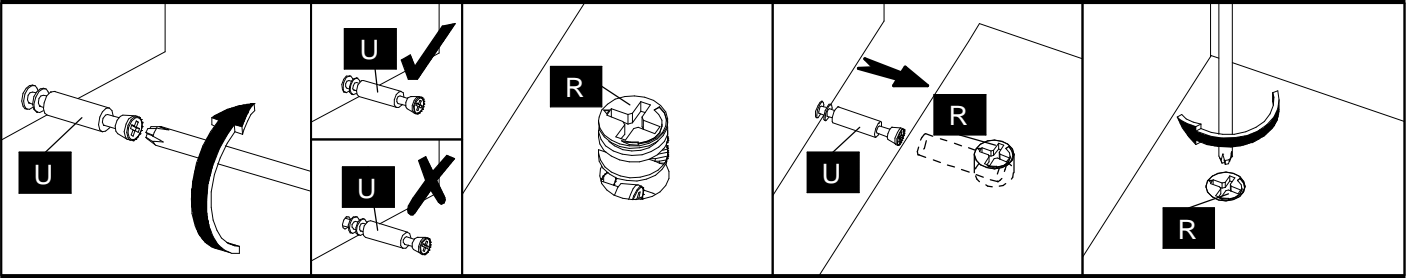

SUDBURY

Typ K

Element symbol	Measurements				Code	Paket
1	1679	418	65	1	1003	2/3
2	950.5	376.5	16	1	1001	1/3
3	950.5	376.5	16	1	1004	1/3
4	1602	356.5	16	1	1005	2/3
5	1602	50	16	1	1007	2/3
6	884.5	355.5	16	1	1064	1/3
7	884.5	355.5	16	1	1065	1/3
8	544	346	16	2	N/A	1/3
9	482	346	16	2	N/A	1/3
10	907	498	3	1	1006	3/3
11	907	558	3	2	N/A	3/3
12	950	70	19	1	3028	2/3
13	950	70	19	1	3029	2/3
14	1495	30	19	1	3016	2/3
15	830	495	19	3	3031	3/3