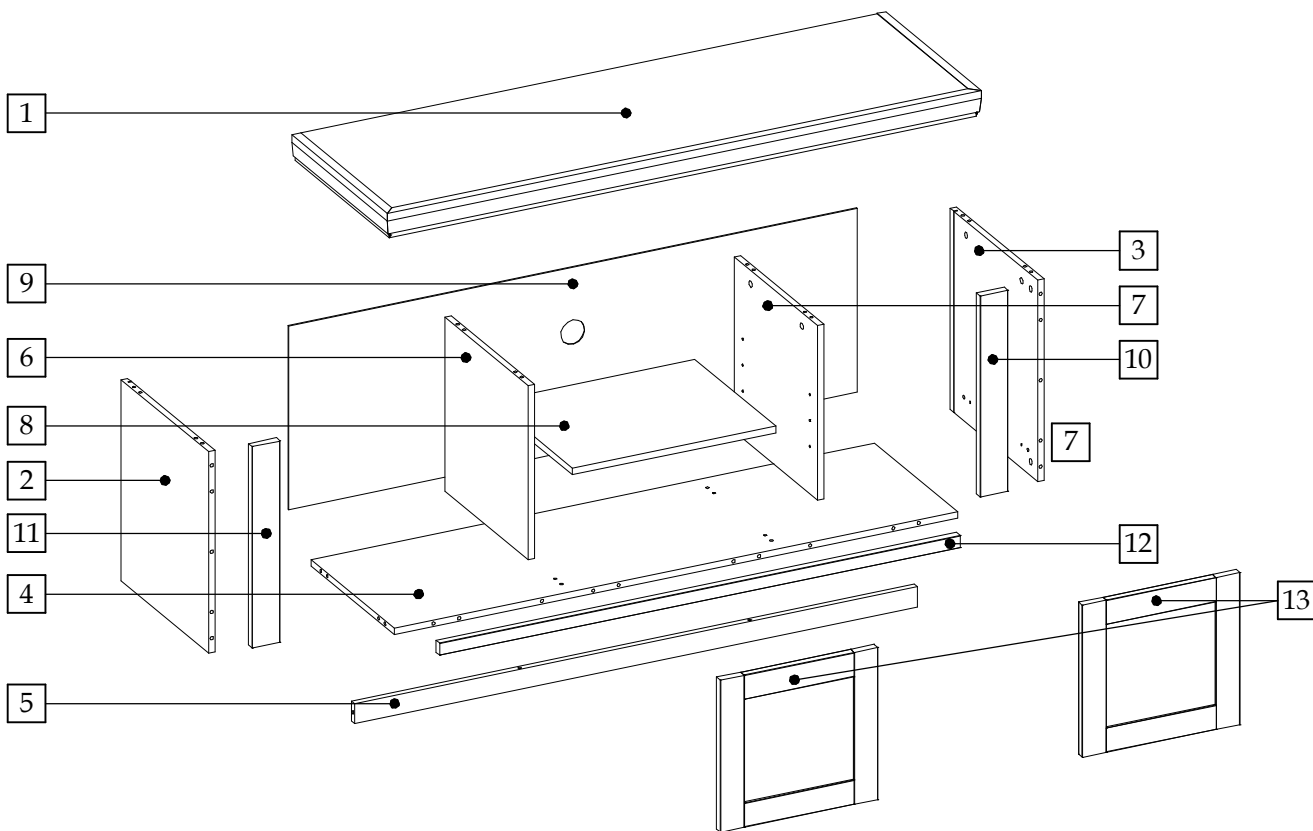

SUDBURY

Typ P

Element symbol	Measurements				Code	Paket
1	1488	478	65	1	1003	2/3
2	495	436.5	16	1	1001	
3	495	436.5	16	1	1004	
4	1411	416.5	16	1	1005	
5	1411	50	16	1	1007	
6	429	415.5	16	1	1064	
7	429	415.5	16	1	1065	
8	510	406	16	1	N/A	
9	1425	452	3	1	1006	
10	495	70	19	1	3033	
11	495	70	19	1	3034	
12	1304	30	19	1	3035	
13	374	395	19	2	3036	