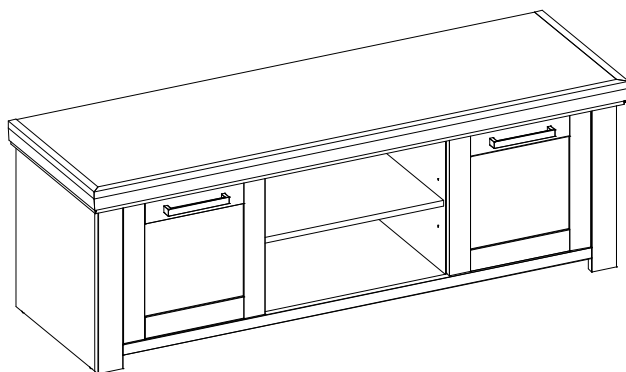

SUDBURY

Typ P

Element symbol	Measurements				Code	Paket
1	1488	478	65	1	1003	2/3
2	495	436.5	16	1	1001	
3	495	436.5	16	1	1004	
4	1411	416.5	16	1	1005	
5	1411	50	16	1	1007	
6	429	415.5	16	1	1064	
7	429	415.5	16	1	1065	
8	510	406	16	1	N/A	
9	1425	452	3	1	1006	
10	495	70	19	1	3033	
11	495	70	19	1	3034	
12	1304	30	19	1	3035	
13	374	395	19	2	3036	