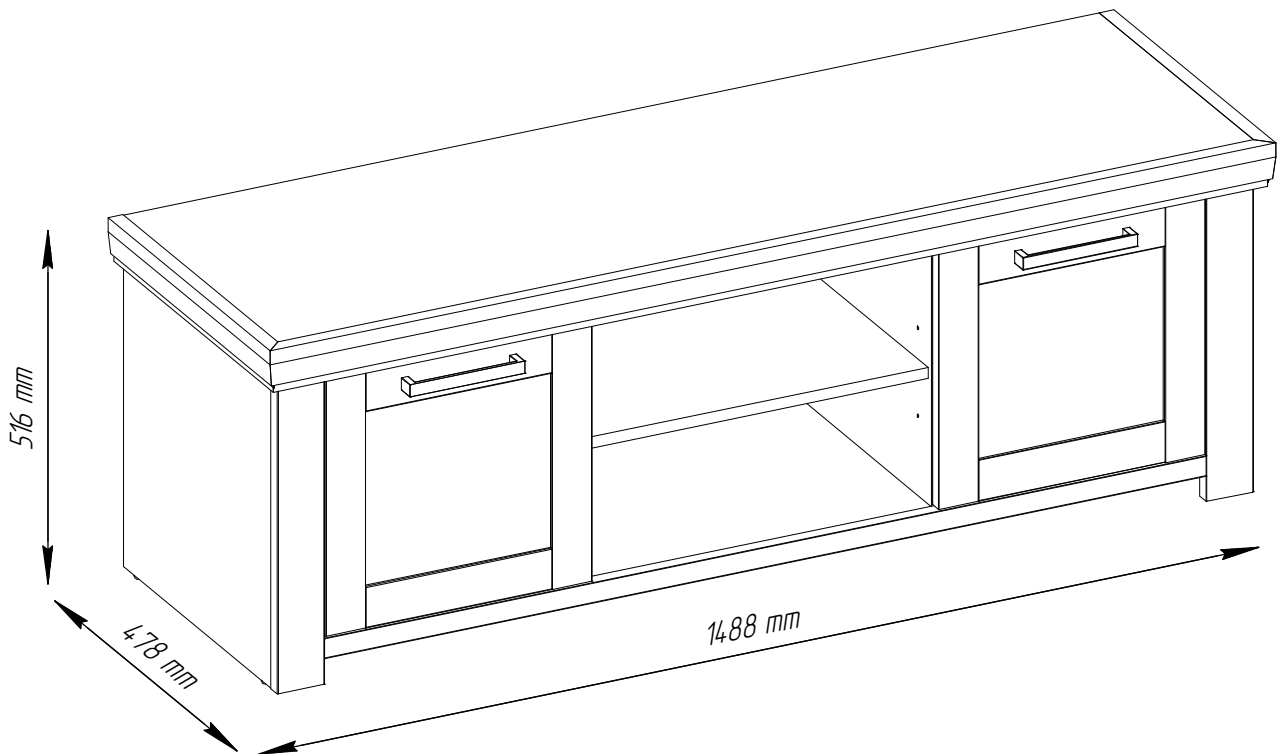

SUDBURY

Typ P

Element symbol	Measurements				Code	Paket
1	1488	478	65	1	1003	2/3
2	495	436.5	16	1	1001	
3	495	436.5	16	1	1004	
4	1411	416.5	16	1	1005	
5	1411	50	16	1	1007	
6	429	415.5	16	1	1064	
7	429	415.5	16	1	1065	
8	510	406	16	1	N/A	
9	1425	452	3	1	1006	
10	495	70	19	1	3033	
11	495	70	19	1	3034	
12	1304	30	19	1	3035	
13	374	395	19	2	3036	