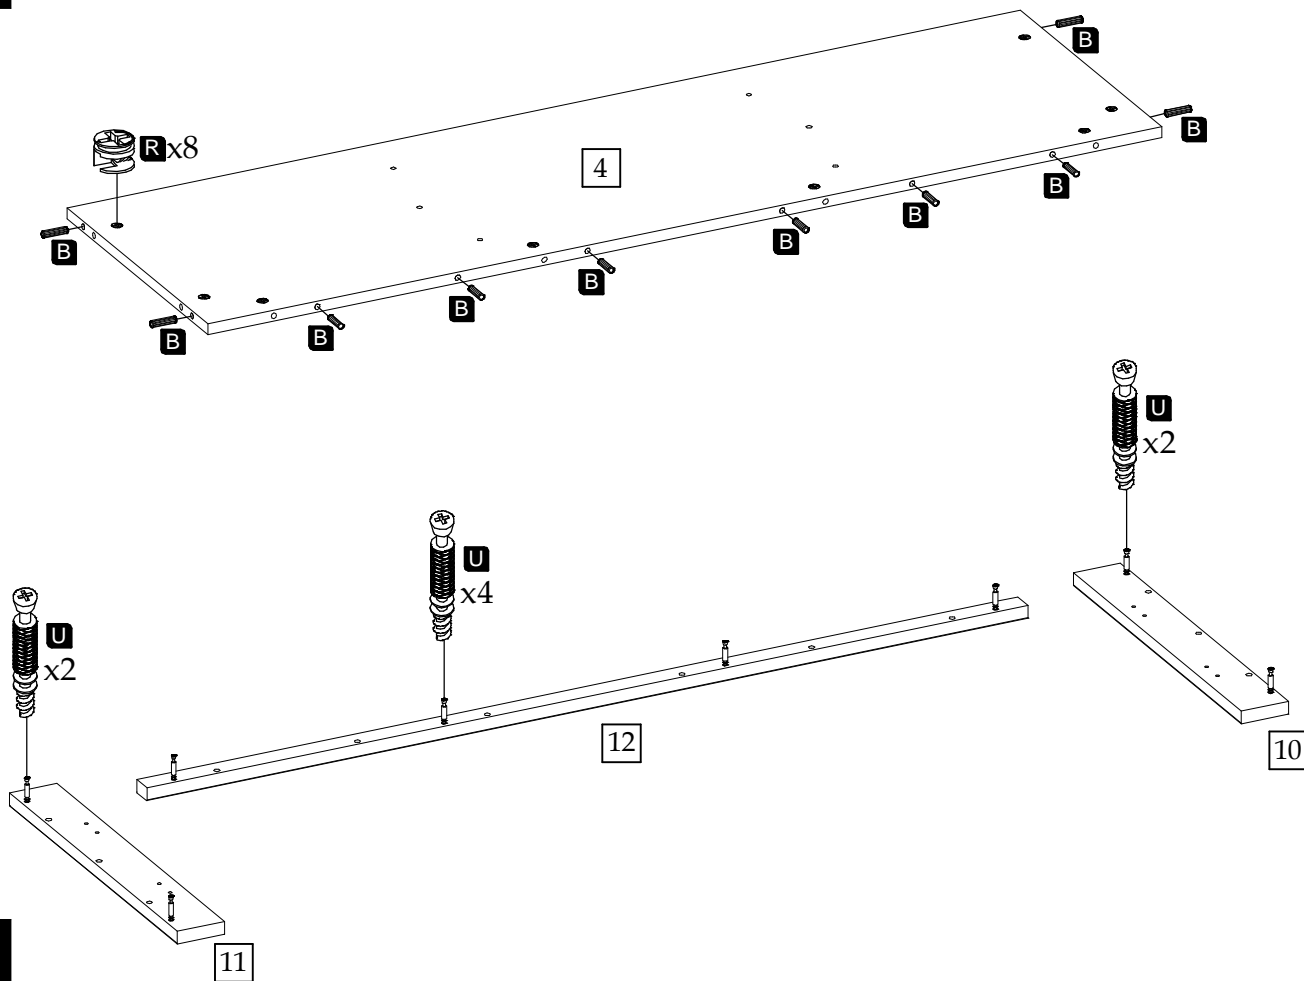

SUDBURY

Typ P

Element symbol	Measurements				Code	Paket
1	1488	478	65	1	1003	2/3
2	495	436.5	16	1	1001	
3	495	436.5	16	1	1004	
4	1411	416.5	16	1	1005	
5	1411	50	16	1	1007	
6	429	415.5	16	1	1064	
7	429	415.5	16	1	1065	
8	510	406	16	1	N/A	
9	1425	452	3	1	1006	
10	495	70	19	1	3033	
11	495	70	19	1	3034	
12	1304	30	19	1	3035	
13	374	395	19	2	3036	

1

2

3

4

5

6

7

8