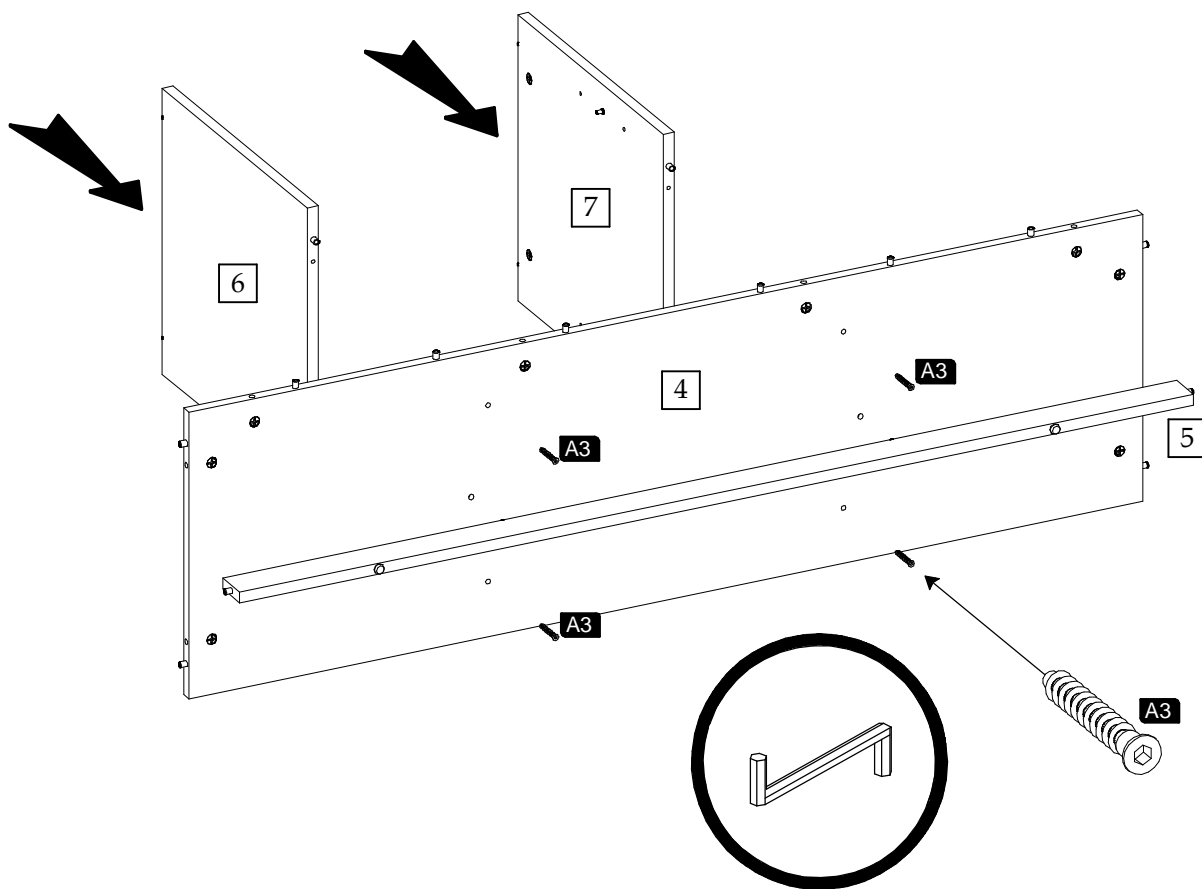

SUDBURY

Typ P

Element symbol	Measurements				Code	Paket
1	1488	478	65	1	1003	2/3
2	495	436.5	16	1	1001	
3	495	436.5	16	1	1004	
4	1411	416.5	16	1	1005	
5	1411	50	16	1	1007	
6	429	415.5	16	1	1064	
7	429	415.5	16	1	1065	
8	510	406	16	1	N/A	
9	1425	452	3	1	1006	
10	495	70	19	1	3033	
11	495	70	19	1	3034	
12	1304	30	19	1	3035	
13	374	395	19	2	3036	

1

2

3

4

5

6

7

8