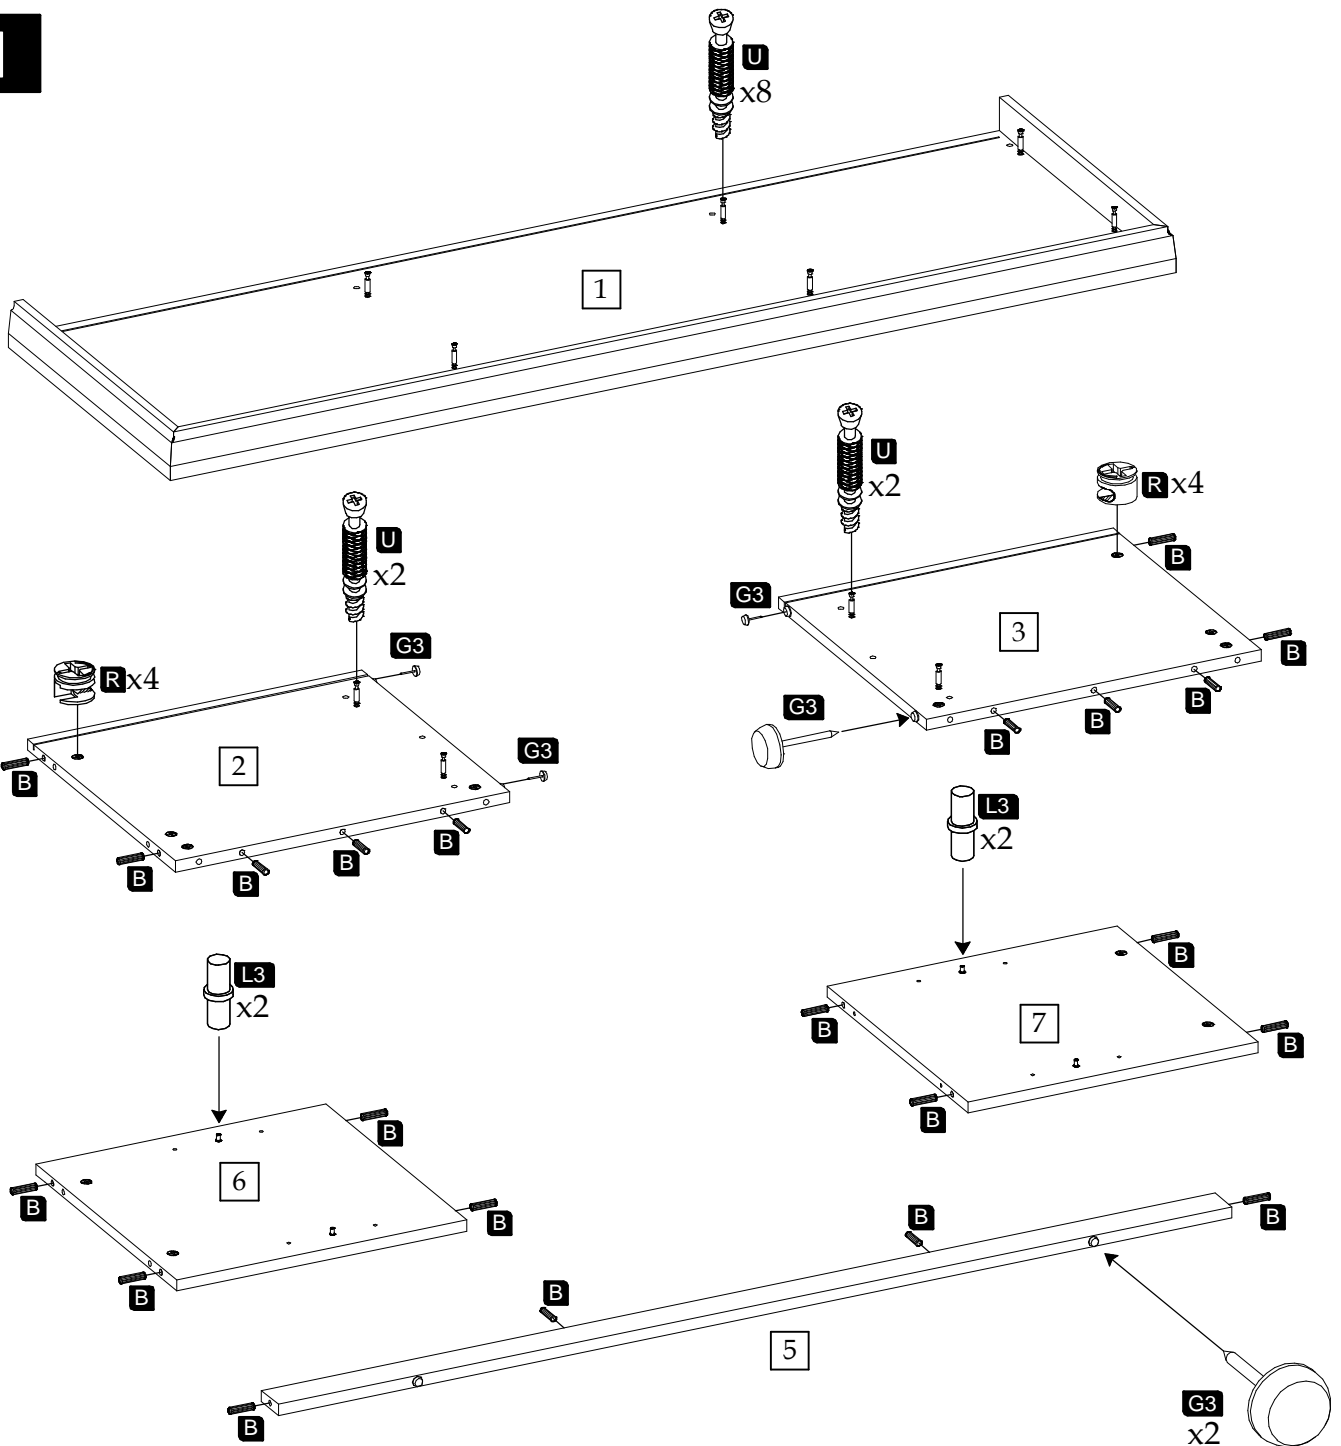

SUDBURY

Typ P

Element symbol	Measurements				Code	Paket
1	1488	478	65	1	1003	2/3
2	495	436.5	16	1	1001	
3	495	436.5	16	1	1004	
4	1411	416.5	16	1	1005	
5	1411	50	16	1	1007	
6	429	415.5	16	1	1064	
7	429	415.5	16	1	1065	
8	510	406	16	1	N/A	
9	1425	452	3	1	1006	
10	495	70	19	1	3033	
11	495	70	19	1	3034	
12	1304	30	19	1	3035	
13	374	395	19	2	3036	

1

2

3

4

5

6

7

8