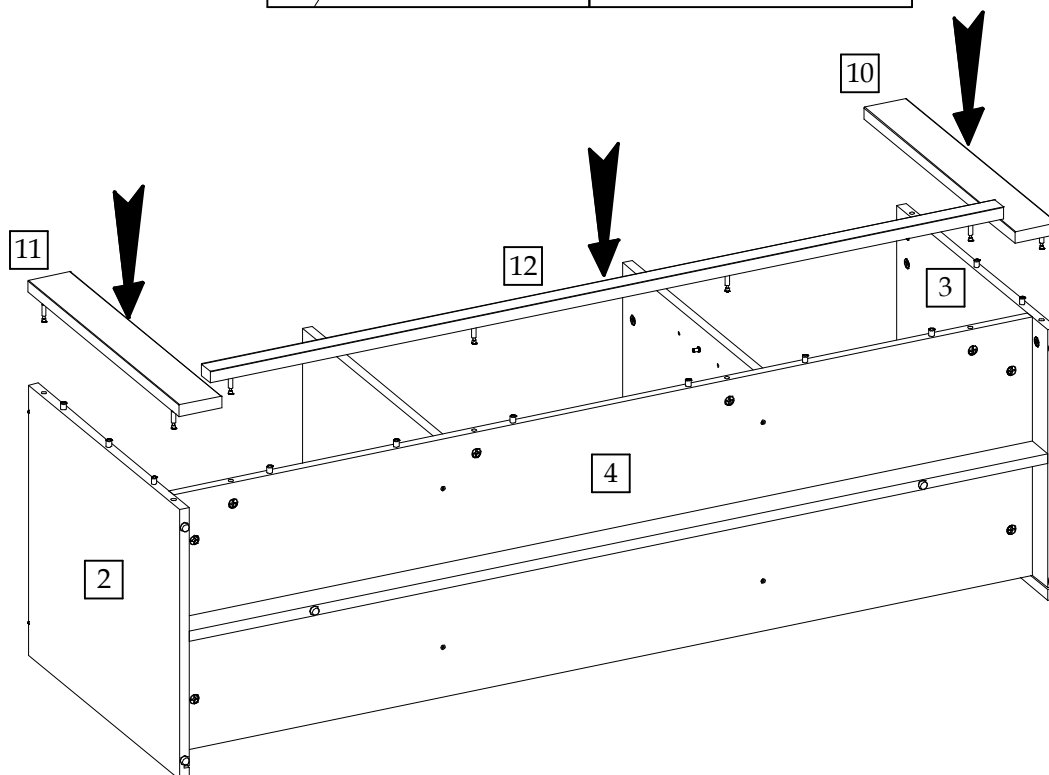

SUDBURY

Typ P

Element symbol	Measurements				Code	Paket
1	1488	478	65	1	1003	2/3
2	495	436.5	16	1	1001	
3	495	436.5	16	1	1004	
4	1411	416.5	16	1	1005	
5	1411	50	16	1	1007	
6	429	415.5	16	1	1064	
7	429	415.5	16	1	1065	
8	510	406	16	1	N/A	
9	1425	452	3	1	1006	
10	495	70	19	1	3033	
11	495	70	19	1	3034	
12	1304	30	19	1	3035	
13	374	395	19	2	3036	

1

2

3

4

5

6

7

8