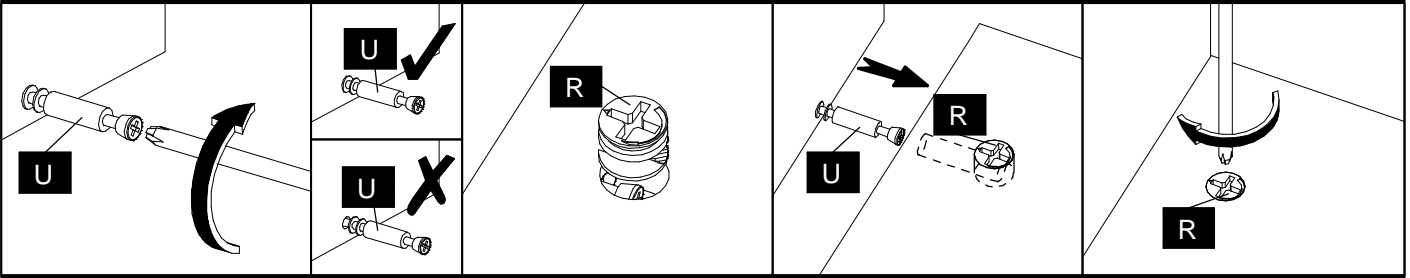

SUDBURY

Typ P

Element symbol	Measurements				Code	Paket
1	1488	478	65	1	1003	2/3
2	495	436.5	16	1	1001	
3	495	436.5	16	1	1004	
4	1411	416.5	16	1	1005	
5	1411	50	16	1	1007	
6	429	415.5	16	1	1064	
7	429	415.5	16	1	1065	
8	510	406	16	1	N/A	
9	1425	452	3	1	1006	
10	495	70	19	1	3033	
11	495	70	19	1	3034	
12	1304	30	19	1	3035	
13	374	395	19	2	3036	