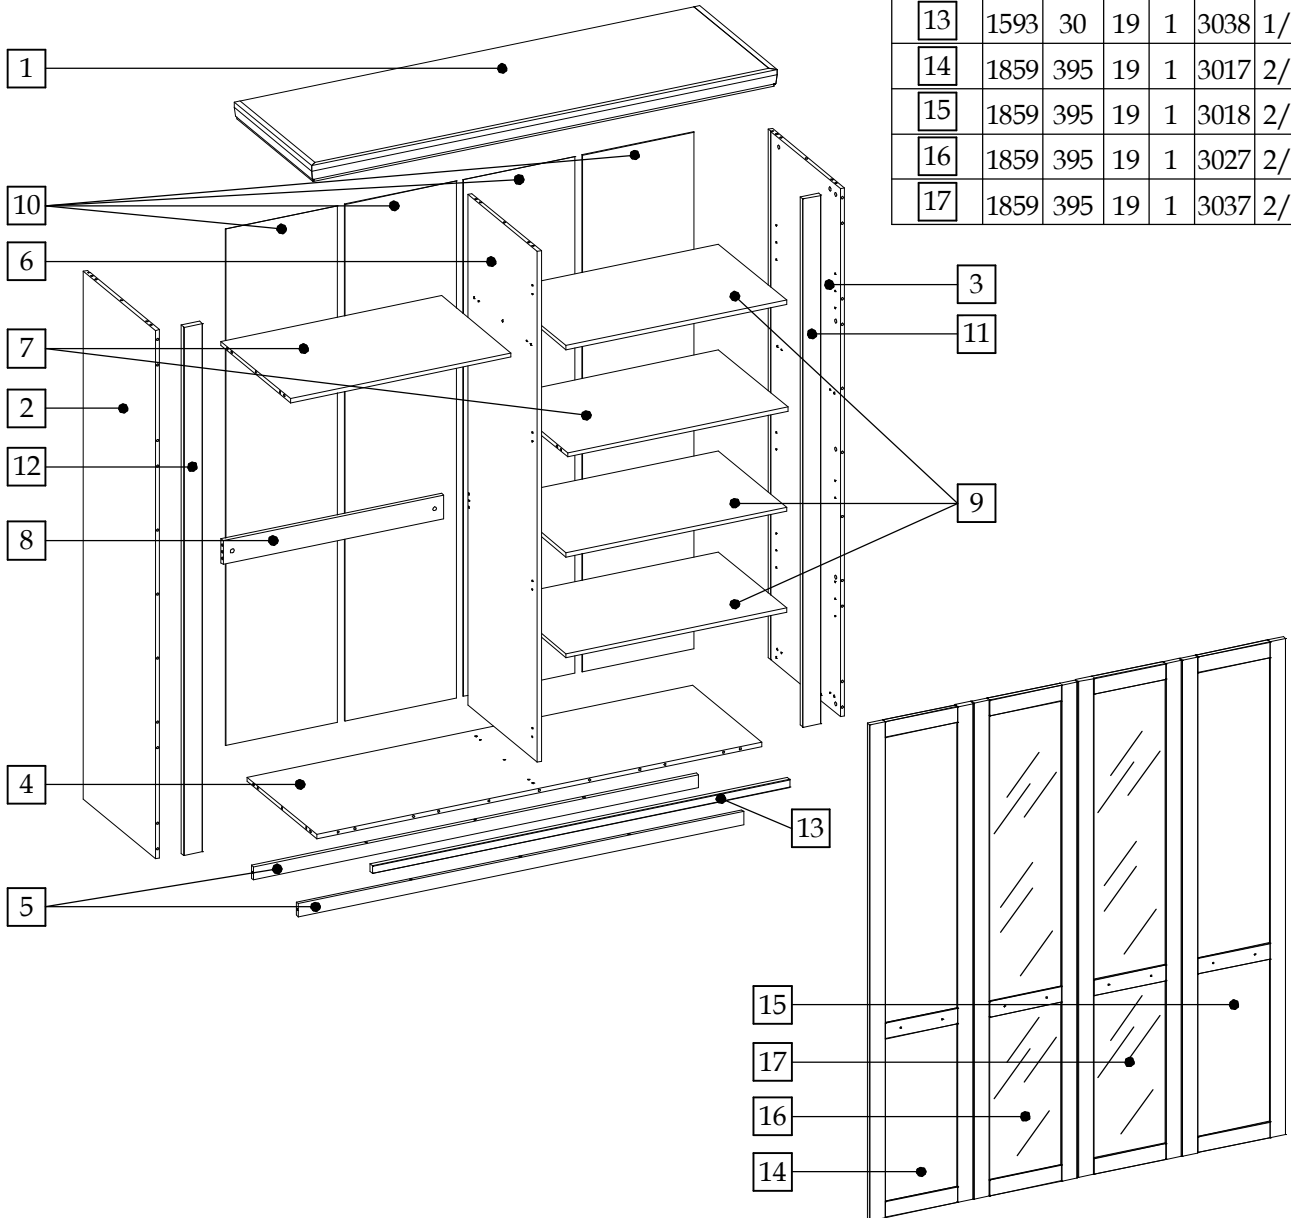

SUDBURY

Typ Q

Element symbol	Measurements				Code	Paket
1	1777	590	65	1	1002	3/3
2	1980.5	548.5	16	1	1003	1/3
3	1980.5	548.5	16	1	1004	1/3
4	1700	528.5	16	1	1005	3/3
5	1700	50	16	2	1007	3/3
6	1914.5	528.5	16	1	1009	1/3
7	842	528.5	16	2	1011	1/3 3/3
8	842	90	16	1	1012	3/3
9	842	528	16	3	N/A	1/3
10	1937	427	3	4	N/A	1/3
11	1980	70	19	1	3019	1/3
12	1980	70	19	1	3020	1/3
13	1593	30	19	1	3038	1/3
14	1859	395	19	1	3017	2/3
15	1859	395	19	1	3018	2/3
16	1859	395	19	1	3027	2/3
17	1859	395	19	1	3037	2/3

3

4

5

6

7

8

9

ø3.5x20

x8

ø3.5x16

368mm

90°

786mm

10