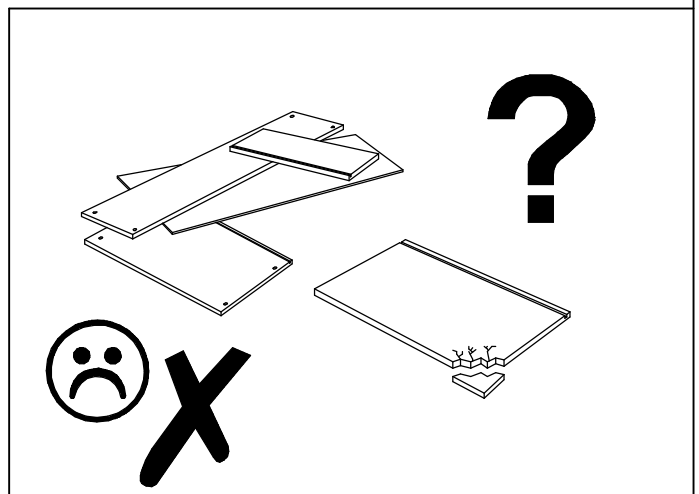

SUDBURY

Typ Q

Element symbol	Measurements				Code	Paket
1	1777	590	65	1	1002	3/3
2	1980.5	548.5	16	1	1003	1/3
3	1980.5	548.5	16	1	1004	1/3
4	1700	528.5	16	1	1005	3/3
5	1700	50	16	2	1007	3/3
6	1914.5	528.5	16	1	1009	1/3
7	842	528.5	16	2	1011	1/3 3/3
8	842	90	16	1	1012	3/3
9	842	528	16	3	N/A	1/3
10	1937	427	3	4	N/A	1/3
11	1980	70	19	1	3019	1/3
12	1980	70	19	1	3020	1/3
13	1593	30	19	1	3038	1/3
14	1859	395	19	1	3017	2/3
15	1859	395	19	1	3018	2/3
16	1859	395	19	1	3027	2/3
17	1859	395	19	1	3037	2/3

3

4

5

6

7

8

9

ø3.5x20

x8

ø3.5x16

368mm

90°

786mm

10