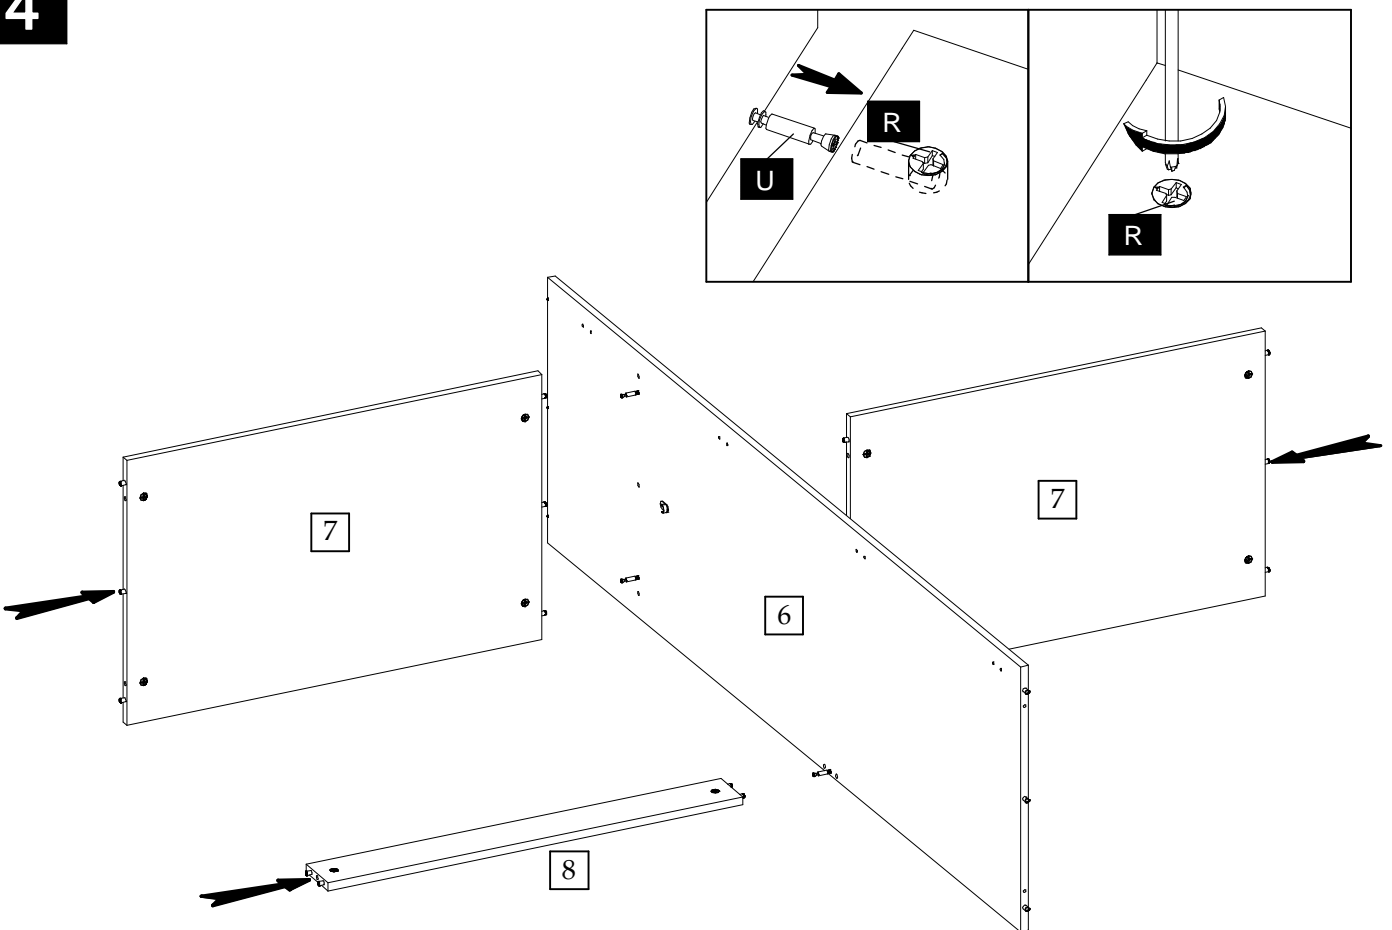

SUDBURY

Typ Q

Element symbol	Measurements				Code	Paket
1	1777	590	65	1	1002	3/3
2	1980.5	548.5	16	1	1003	1/3
3	1980.5	548.5	16	1	1004	1/3
4	1700	528.5	16	1	1005	3/3
5	1700	50	16	2	1007	3/3
6	1914.5	528.5	16	1	1009	1/3
7	842	528.5	16	2	1011	1/3 3/3
8	842	90	16	1	1012	3/3
9	842	528	16	3	N/A	1/3
10	1937	427	3	4	N/A	1/3
11	1980	70	19	1	3019	1/3
12	1980	70	19	1	3020	1/3
13	1593	30	19	1	3038	1/3
14	1859	395	19	1	3017	2/3
15	1859	395	19	1	3018	2/3
16	1859	395	19	1	3027	2/3
17	1859	395	19	1	3037	2/3

3

4

5

6

7

8

9

ø3.5x20

x8

ø3.5x16

368mm

90°

786mm

10