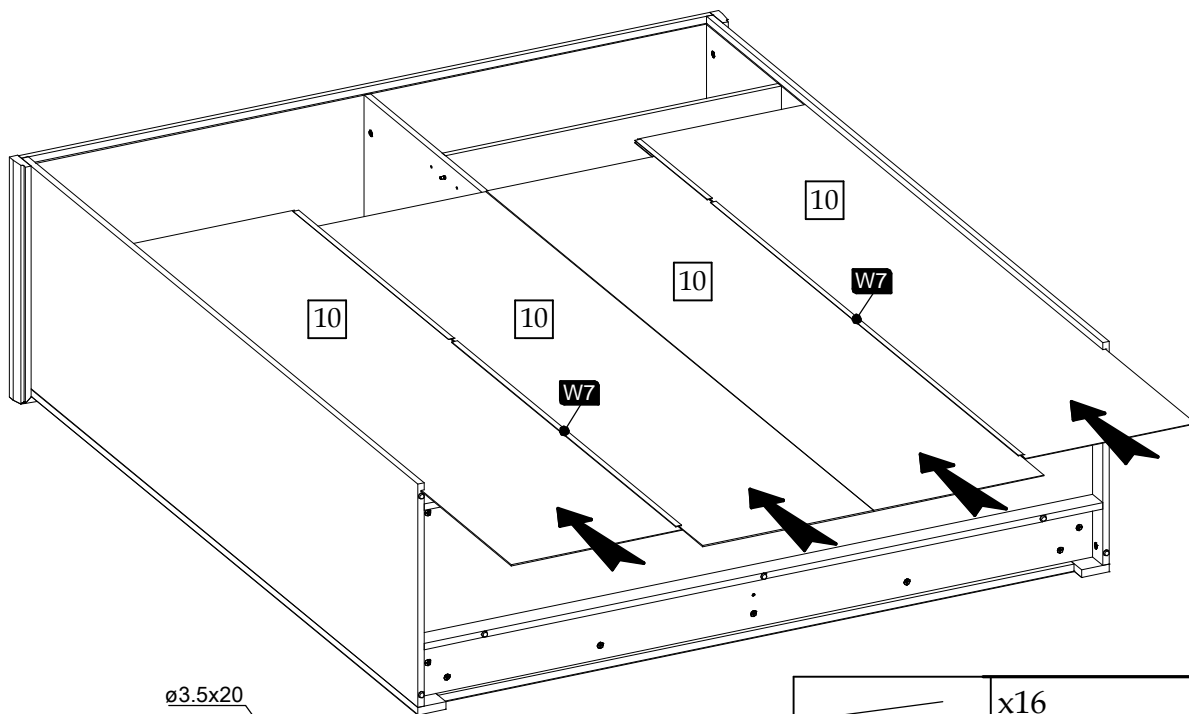

SUDBURY

Typ Q

Element symbol	Measurements				Code	Paket
1	1777	590	65	1	1002	3/3
2	1980.5	548.5	16	1	1003	1/3
3	1980.5	548.5	16	1	1004	1/3
4	1700	528.5	16	1	1005	3/3
5	1700	50	16	2	1007	3/3
6	1914.5	528.5	16	1	1009	1/3
7	842	528.5	16	2	1011	1/3 3/3
8	842	90	16	1	1012	3/3
9	842	528	16	3	N/A	1/3
10	1937	427	3	4	N/A	1/3
11	1980	70	19	1	3019	1/3
12	1980	70	19	1	3020	1/3
13	1593	30	19	1	3038	1/3
14	1859	395	19	1	3017	2/3
15	1859	395	19	1	3018	2/3
16	1859	395	19	1	3027	2/3
17	1859	395	19	1	3037	2/3

3

4

5

6

7

8

9

ø3.5x20

x8

ø3.5x16

368mm

90°

786mm

10