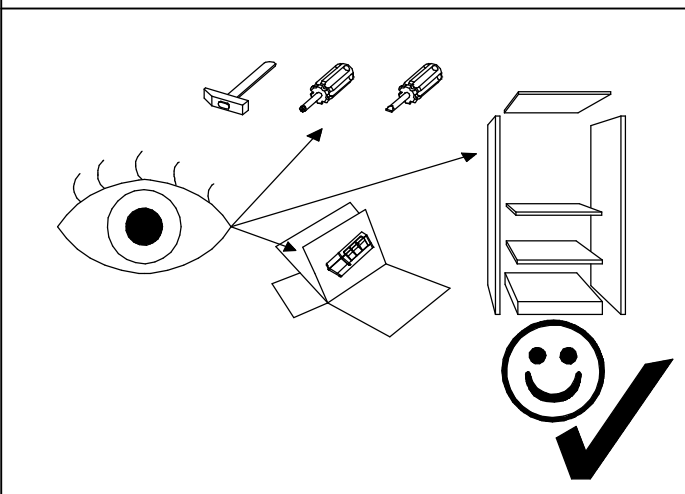

SUDBURY

Typ Q

Element symbol	Measurements				Code	Paket
1	1777	590	65	1	1002	3/3
2	1980.5	548.5	16	1	1003	1/3
3	1980.5	548.5	16	1	1004	1/3
4	1700	528.5	16	1	1005	3/3
5	1700	50	16	2	1007	3/3
6	1914.5	528.5	16	1	1009	1/3
7	842	528.5	16	2	1011	1/3 3/3
8	842	90	16	1	1012	3/3
9	842	528	16	3	N/A	1/3
10	1937	427	3	4	N/A	1/3
11	1980	70	19	1	3019	1/3
12	1980	70	19	1	3020	1/3
13	1593	30	19	1	3038	1/3
14	1859	395	19	1	3017	2/3
15	1859	395	19	1	3018	2/3
16	1859	395	19	1	3027	2/3
17	1859	395	19	1	3037	2/3

x8

ø3.5x16

368mm

90°

786mm

10