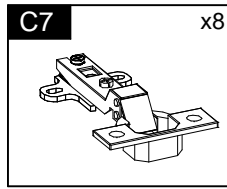

SUDBURY

Typ Q

Element symbol	Measurements				Code	Paket
1	1777	590	65	1	1002	3/3
2	1980.5	548.5	16	1	1003	1/3
3	1980.5	548.5	16	1	1004	1/3
4	1700	528.5	16	1	1005	3/3
5	1700	50	16	2	1007	3/3
6	1914.5	528.5	16	1	1009	1/3
7	842	528.5	16	2	1011	1/3 3/3
8	842	90	16	1	1012	3/3
9	842	528	16	3	N/A	1/3
10	1937	427	3	4	N/A	1/3
11	1980	70	19	1	3019	1/3
12	1980	70	19	1	3020	1/3
13	1593	30	19	1	3038	1/3
14	1859	395	19	1	3017	2/3
15	1859	395	19	1	3018	2/3
16	1859	395	19	1	3027	2/3
17	1859	395	19	1	3037	2/3

3

4

5

6

7

8

9

ø3.5x20

x8

ø3.5x16

368mm

90°

786mm

10