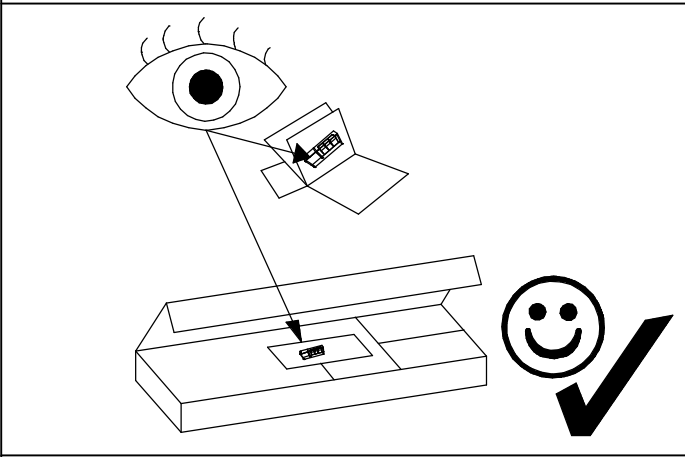

SUDBURY

Typ Q

Element symbol	Measurements				Code	Paket
1	1777	590	65	1	1002	3/3
2	1980.5	548.5	16	1	1003	1/3
3	1980.5	548.5	16	1	1004	1/3
4	1700	528.5	16	1	1005	3/3
5	1700	50	16	2	1007	3/3
6	1914.5	528.5	16	1	1009	1/3
7	842	528.5	16	2	1011	1/3 3/3
8	842	90	16	1	1012	3/3
9	842	528	16	3	N/A	1/3
10	1937	427	3	4	N/A	1/3
11	1980	70	19	1	3019	1/3
12	1980	70	19	1	3020	1/3
13	1593	30	19	1	3038	1/3
14	1859	395	19	1	3017	2/3
15	1859	395	19	1	3018	2/3
16	1859	395	19	1	3027	2/3
17	1859	395	19	1	3037	2/3

x8

ø3.5x16

368mm

90°

786mm

10