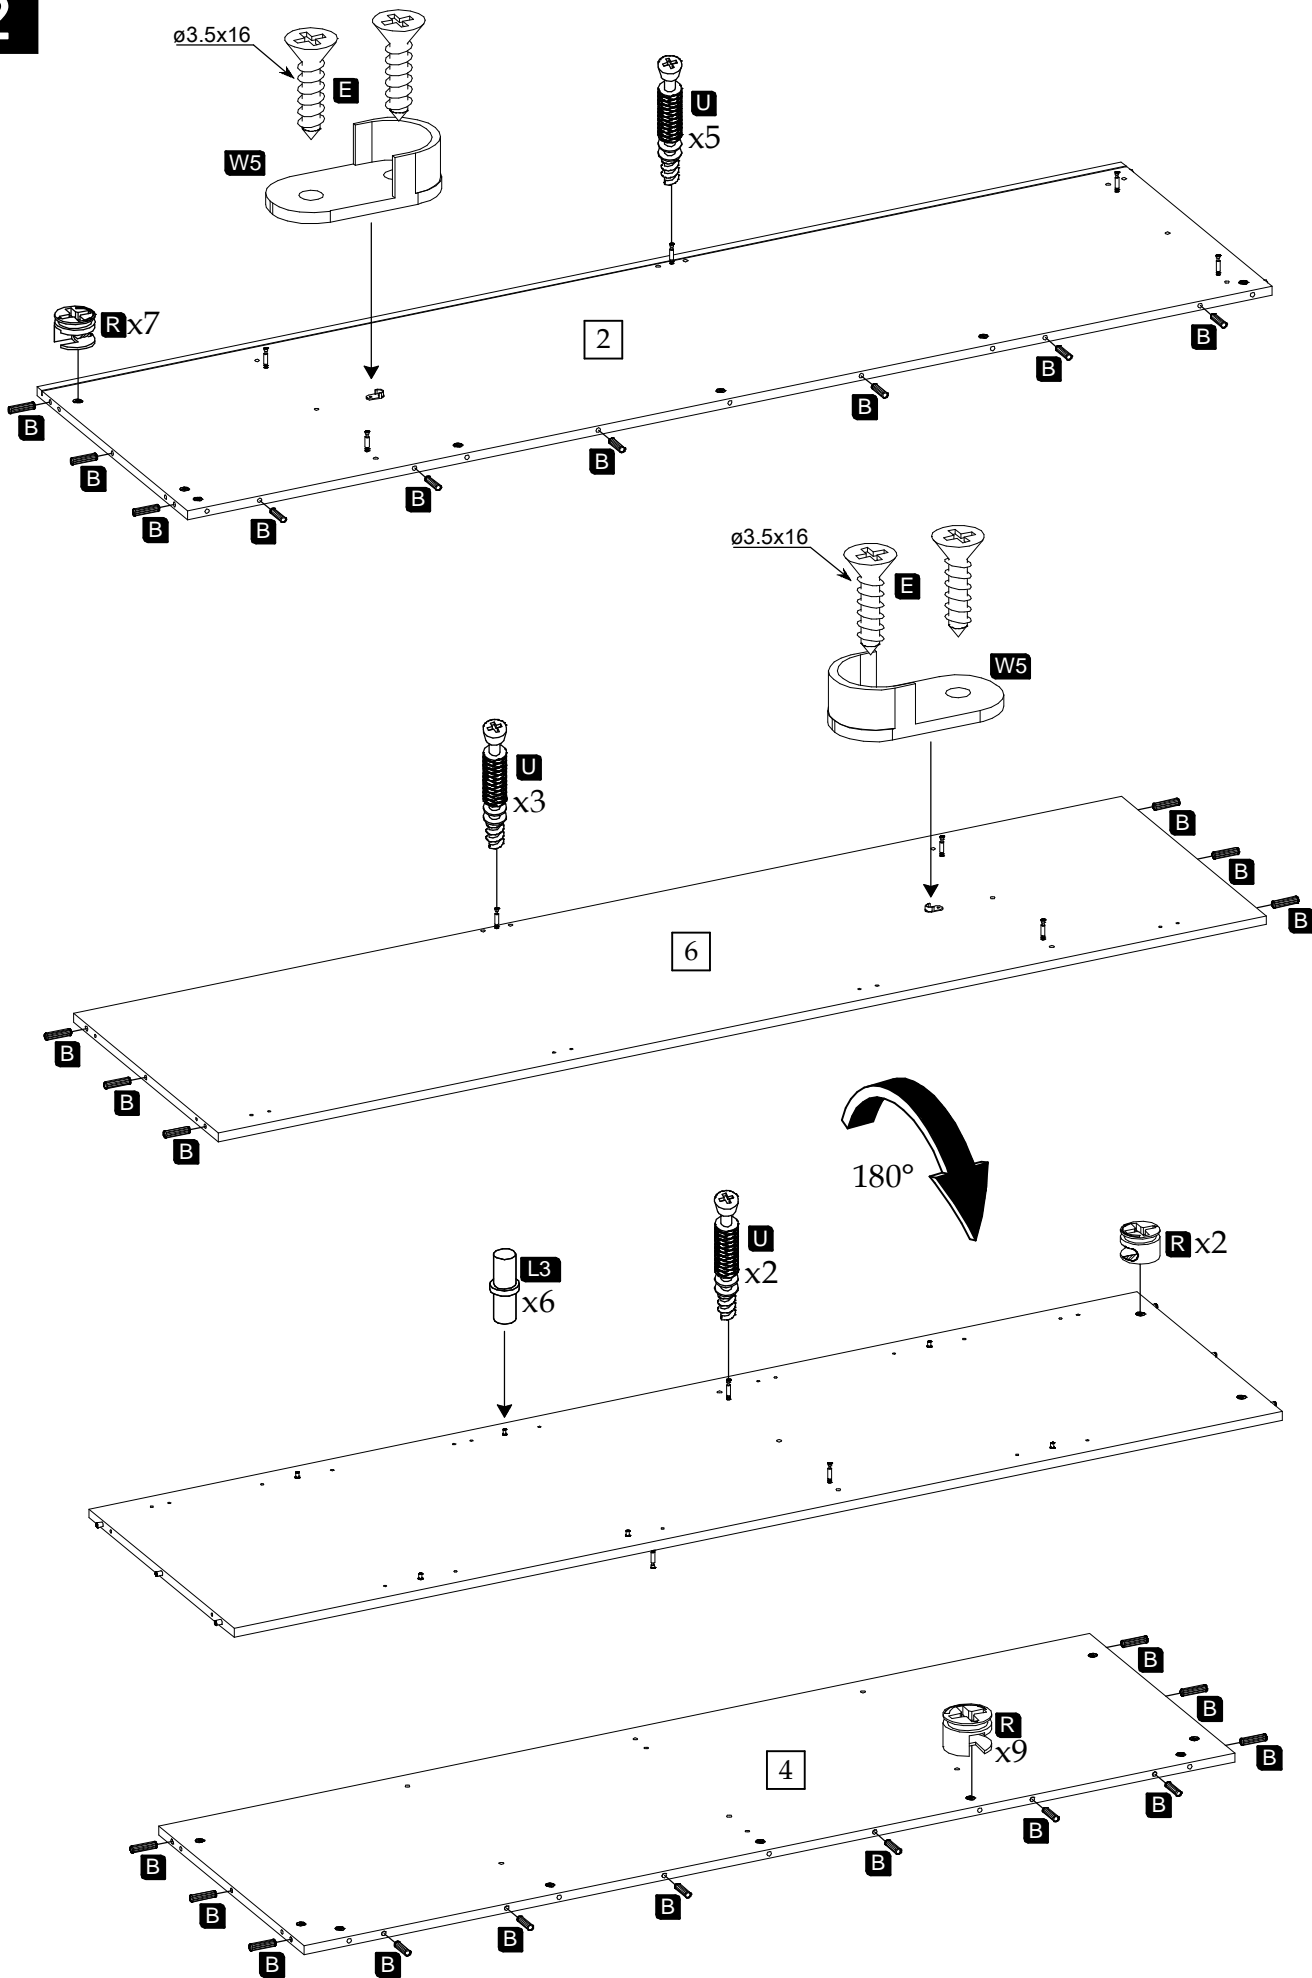

SUDBURY

Typ Q

Element symbol	Measurements				Code	Paket
1	1777	590	65	1	1002	3/3
2	1980.5	548.5	16	1	1003	1/3
3	1980.5	548.5	16	1	1004	1/3
4	1700	528.5	16	1	1005	3/3
5	1700	50	16	2	1007	3/3
6	1914.5	528.5	16	1	1009	1/3
7	842	528.5	16	2	1011	1/3 3/3
8	842	90	16	1	1012	3/3
9	842	528	16	3	N/A	1/3
10	1937	427	3	4	N/A	1/3
11	1980	70	19	1	3019	1/3
12	1980	70	19	1	3020	1/3
13	1593	30	19	1	3038	1/3
14	1859	395	19	1	3017	2/3
15	1859	395	19	1	3018	2/3
16	1859	395	19	1	3027	2/3
17	1859	395	19	1	3037	2/3

3

4

5

6

7

8

9

ø3.5x20

x8

ø3.5x16

368mm

90°

786mm

10