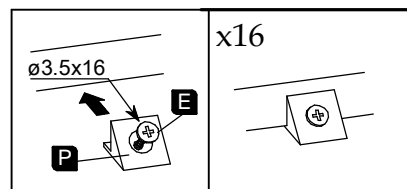

SUDBURY

Typ Q

Element symbol	Measurements				Code	Paket
1	1777	590	65	1	1002	3/3
2	1980.5	548.5	16	1	1003	1/3
3	1980.5	548.5	16	1	1004	1/3
4	1700	528.5	16	1	1005	3/3
5	1700	50	16	2	1007	3/3
6	1914.5	528.5	16	1	1009	1/3
7	842	528.5	16	2	1011	1/3 3/3
8	842	90	16	1	1012	3/3
9	842	528	16	3	N/A	1/3
10	1937	427	3	4	N/A	1/3
11	1980	70	19	1	3019	1/3
12	1980	70	19	1	3020	1/3
13	1593	30	19	1	3038	1/3
14	1859	395	19	1	3017	2/3
15	1859	395	19	1	3018	2/3
16	1859	395	19	1	3027	2/3
17	1859	395	19	1	3037	2/3

x8

ø3.5x16

368mm

90°

786mm

10