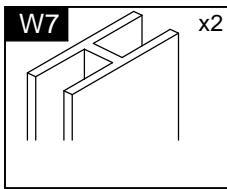

SUDBURY

Typ Q

Element symbol	Measurements				Code	Paket
1	1777	590	65	1	1002	3/3
2	1980.5	548.5	16	1	1003	1/3
3	1980.5	548.5	16	1	1004	1/3
4	1700	528.5	16	1	1005	3/3
5	1700	50	16	2	1007	3/3
6	1914.5	528.5	16	1	1009	1/3
7	842	528.5	16	2	1011	1/3 3/3
8	842	90	16	1	1012	3/3
9	842	528	16	3	N/A	1/3
10	1937	427	3	4	N/A	1/3
11	1980	70	19	1	3019	1/3
12	1980	70	19	1	3020	1/3
13	1593	30	19	1	3038	1/3
14	1859	395	19	1	3017	2/3
15	1859	395	19	1	3018	2/3
16	1859	395	19	1	3027	2/3
17	1859	395	19	1	3037	2/3

3

4

5

6

7

8

9

ø3.5x20

x8

ø3.5x16

368mm

90°

786mm

10