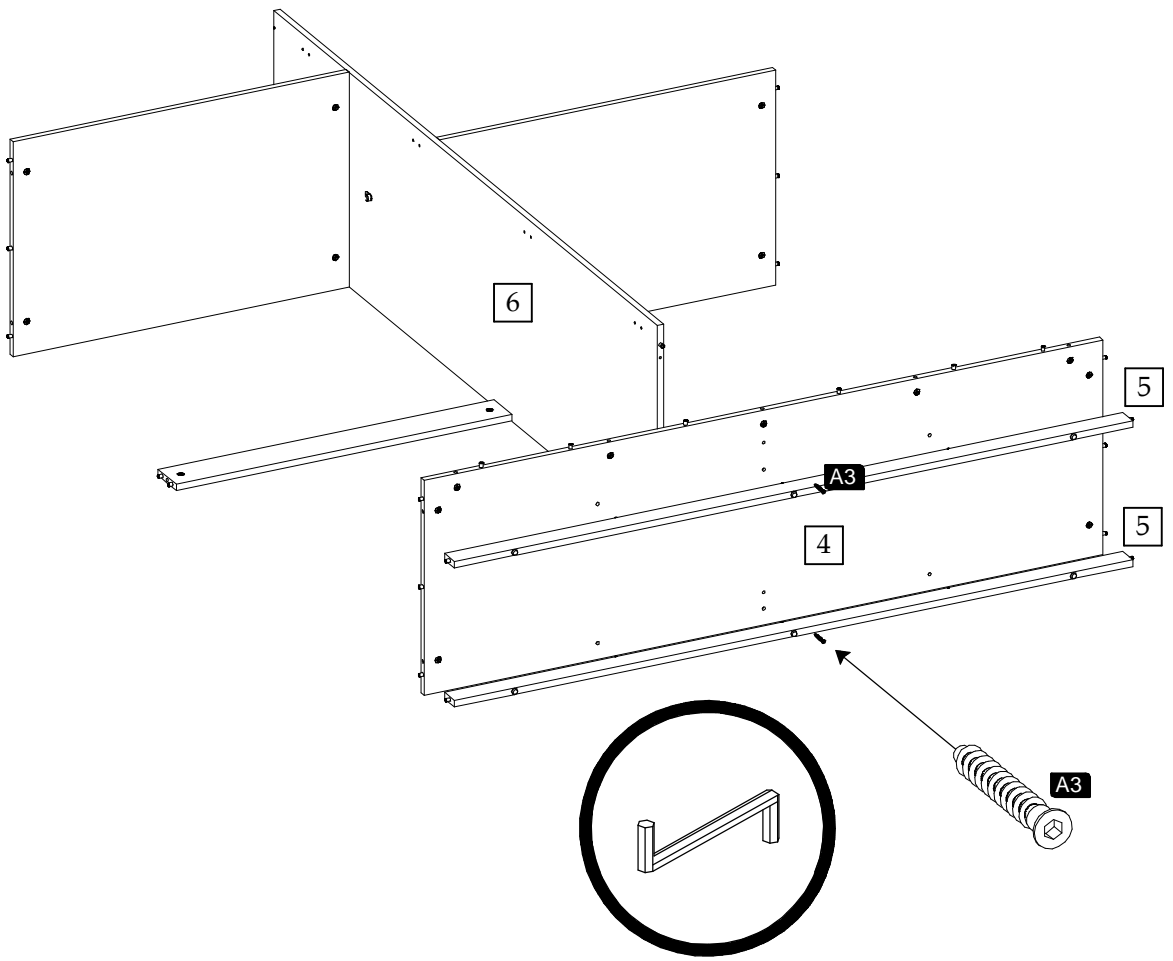

SUDBURY

Typ Q

Element symbol	Measurements				Code	Paket
1	1777	590	65	1	1002	3/3
2	1980.5	548.5	16	1	1003	1/3
3	1980.5	548.5	16	1	1004	1/3
4	1700	528.5	16	1	1005	3/3
5	1700	50	16	2	1007	3/3
6	1914.5	528.5	16	1	1009	1/3
7	842	528.5	16	2	1011	1/3 3/3
8	842	90	16	1	1012	3/3
9	842	528	16	3	N/A	1/3
10	1937	427	3	4	N/A	1/3
11	1980	70	19	1	3019	1/3
12	1980	70	19	1	3020	1/3
13	1593	30	19	1	3038	1/3
14	1859	395	19	1	3017	2/3
15	1859	395	19	1	3018	2/3
16	1859	395	19	1	3027	2/3
17	1859	395	19	1	3037	2/3

3

4

5

6

7

8

9

ø3.5x20

x8

ø3.5x16

368mm

90°

786mm

10