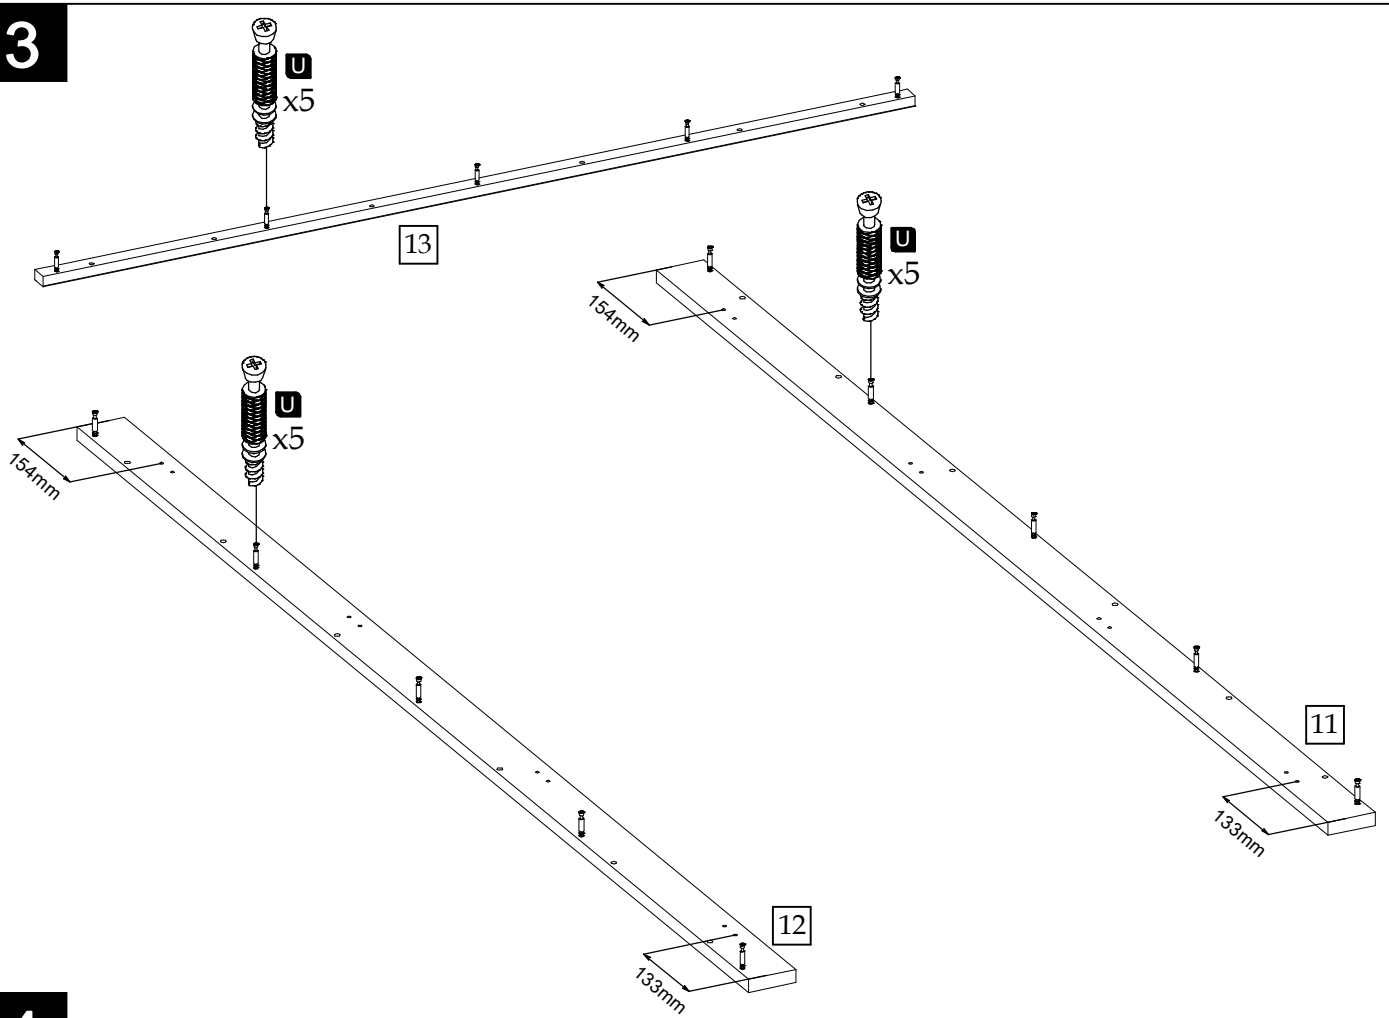

SUDBURY

Typ Q

Element symbol	Measurements				Code	Paket
1	1777	590	65	1	1002	3/3
2	1980.5	548.5	16	1	1003	1/3
3	1980.5	548.5	16	1	1004	1/3
4	1700	528.5	16	1	1005	3/3
5	1700	50	16	2	1007	3/3
6	1914.5	528.5	16	1	1009	1/3
7	842	528.5	16	2	1011	1/3 3/3
8	842	90	16	1	1012	3/3
9	842	528	16	3	N/A	1/3
10	1937	427	3	4	N/A	1/3
11	1980	70	19	1	3019	1/3
12	1980	70	19	1	3020	1/3
13	1593	30	19	1	3038	1/3
14	1859	395	19	1	3017	2/3
15	1859	395	19	1	3018	2/3
16	1859	395	19	1	3027	2/3
17	1859	395	19	1	3037	2/3

3

4

5

6

7

8

9

ø3.5x20

x8

ø3.5x16

368mm

90°

786mm

10