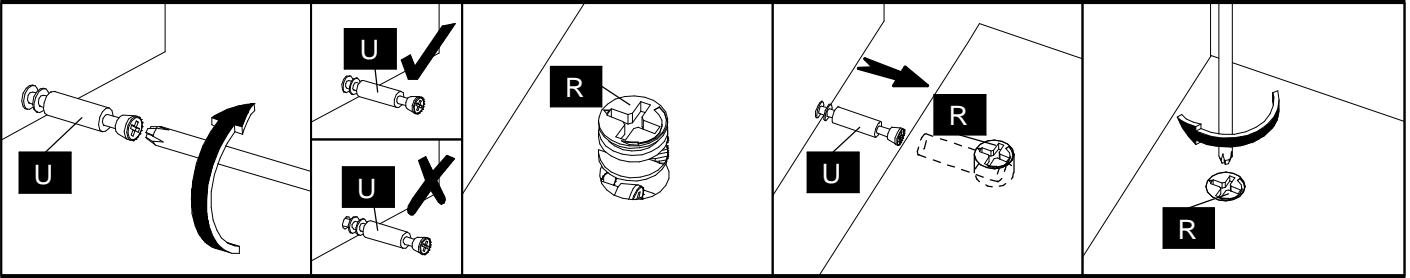

SUDBURY

Typ Q

Element symbol	Measurements				Code	Paket
1	1777	590	65	1	1002	3/3
2	1980.5	548.5	16	1	1003	1/3
3	1980.5	548.5	16	1	1004	1/3
4	1700	528.5	16	1	1005	3/3
5	1700	50	16	2	1007	3/3
6	1914.5	528.5	16	1	1009	1/3
7	842	528.5	16	2	1011	1/3 3/3
8	842	90	16	1	1012	3/3
9	842	528	16	3	N/A	1/3
10	1937	427	3	4	N/A	1/3
11	1980	70	19	1	3019	1/3
12	1980	70	19	1	3020	1/3
13	1593	30	19	1	3038	1/3
14	1859	395	19	1	3017	2/3
15	1859	395	19	1	3018	2/3
16	1859	395	19	1	3027	2/3
17	1859	395	19	1	3037	2/3

x8

ø3.5x16

368mm

90°

786mm

10