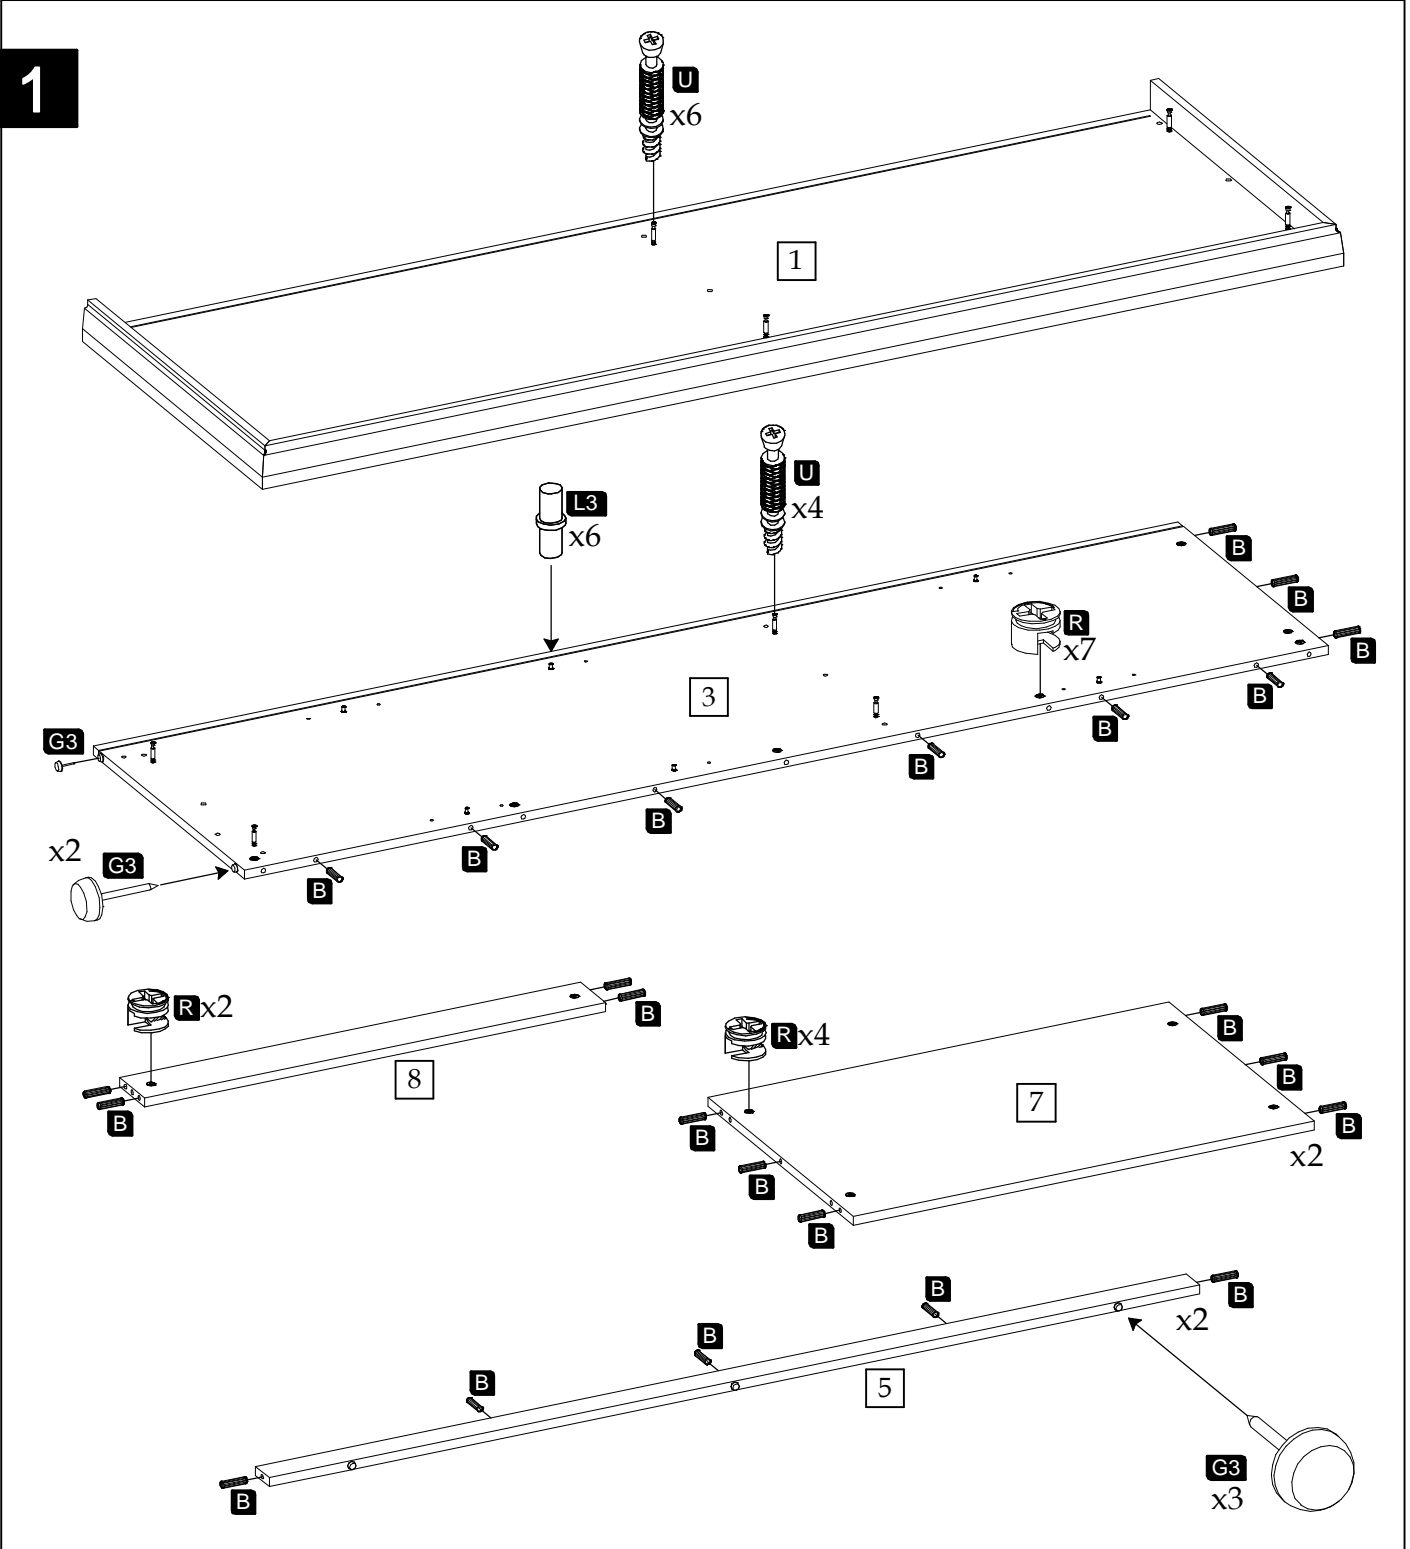

SUDBURY

Typ Q

Element symbol	Measurements				Code	Paket
1	1777	590	65	1	1002	3/3
2	1980.5	548.5	16	1	1003	1/3
3	1980.5	548.5	16	1	1004	1/3
4	1700	528.5	16	1	1005	3/3
5	1700	50	16	2	1007	3/3
6	1914.5	528.5	16	1	1009	1/3
7	842	528.5	16	2	1011	1/3 3/3
8	842	90	16	1	1012	3/3
9	842	528	16	3	N/A	1/3
10	1937	427	3	4	N/A	1/3
11	1980	70	19	1	3019	1/3
12	1980	70	19	1	3020	1/3
13	1593	30	19	1	3038	1/3
14	1859	395	19	1	3017	2/3
15	1859	395	19	1	3018	2/3
16	1859	395	19	1	3027	2/3
17	1859	395	19	1	3037	2/3

3

4

5

6

7

8

9

ø3.5x20

x8

ø3.5x16

368mm

90°

786mm

10