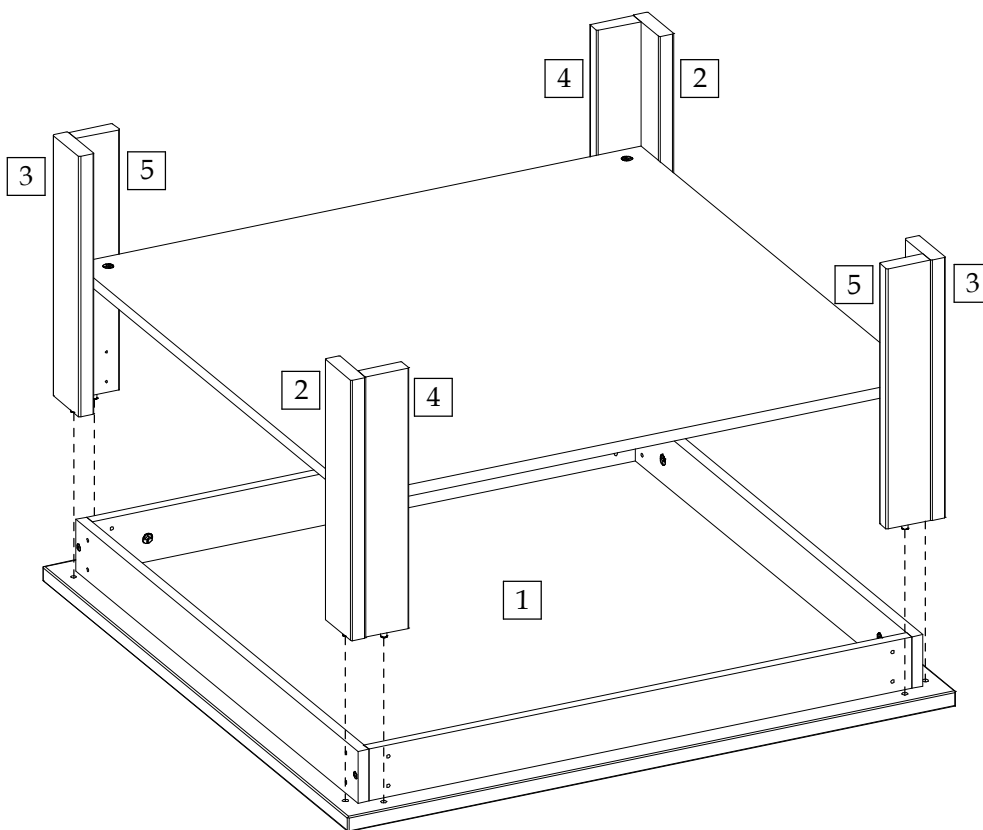

SUDBURY

Typ T1

Element symbol	Measurements				Code	Paket
1	900	900	22	1	1001	1/1
2	378	78	22	2	1002	1/1
3	378	78	22	2	1013	1/1
4	378	65	22	2	1004	1/1
5	378	65	22	2	1011	1/1
6	836	832	16	1	1006	1/1
7	832	75	16	2	1007	1/1
8	804	75	16	2	1008	1/1

1

2**3**

4

5

6

7

8