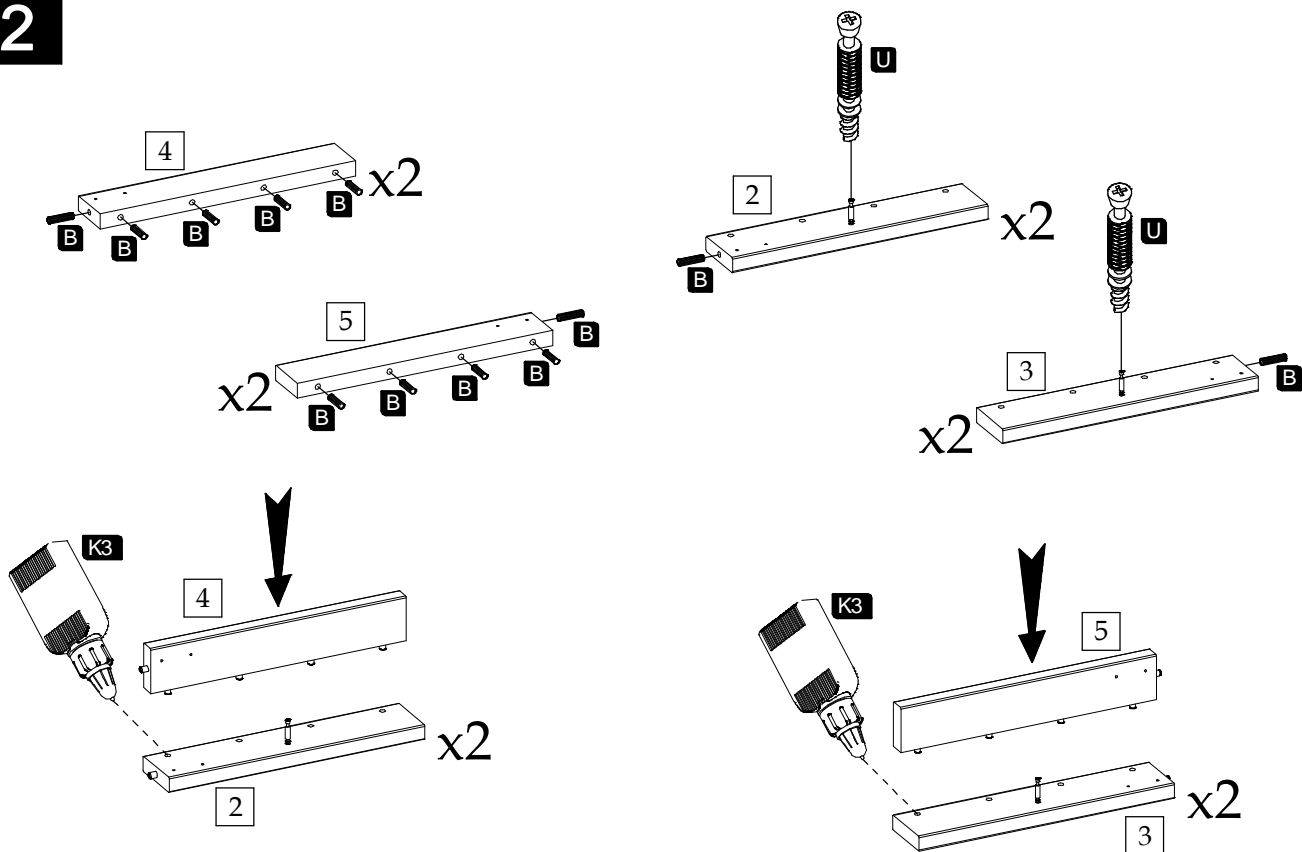

SUDBURY

Typ T1

Element symbol	Measurements				Code	Paket
1	900	900	22	1	1001	1/1
2	378	78	22	2	1002	1/1
3	378	78	22	2	1013	1/1
4	378	65	22	2	1004	1/1
5	378	65	22	2	1011	1/1
6	836	832	16	1	1006	1/1
7	832	75	16	2	1007	1/1
8	804	75	16	2	1008	1/1

1

2**3**

4

5

6

7

8