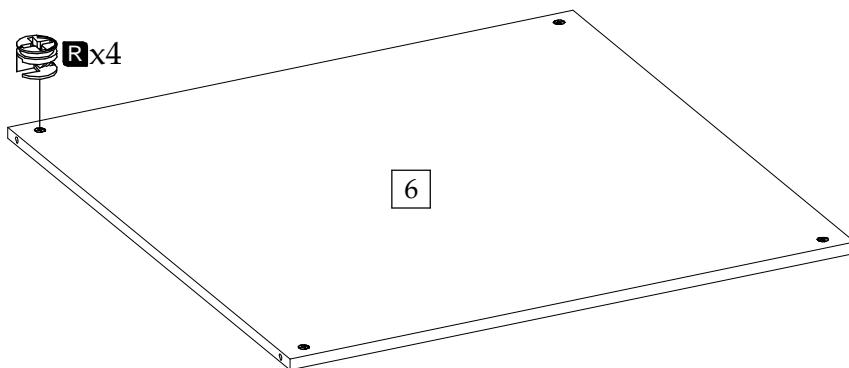

SUDBURY

Typ T1

Element symbol	Measurements				Code	Paket
1	900	900	22	1	1001	1/1
2	378	78	22	2	1002	1/1
3	378	78	22	2	1013	1/1
4	378	65	22	2	1004	1/1
5	378	65	22	2	1011	1/1
6	836	832	16	1	1006	1/1
7	832	75	16	2	1007	1/1
8	804	75	16	2	1008	1/1

1

2**3**

4

5

6

7

8