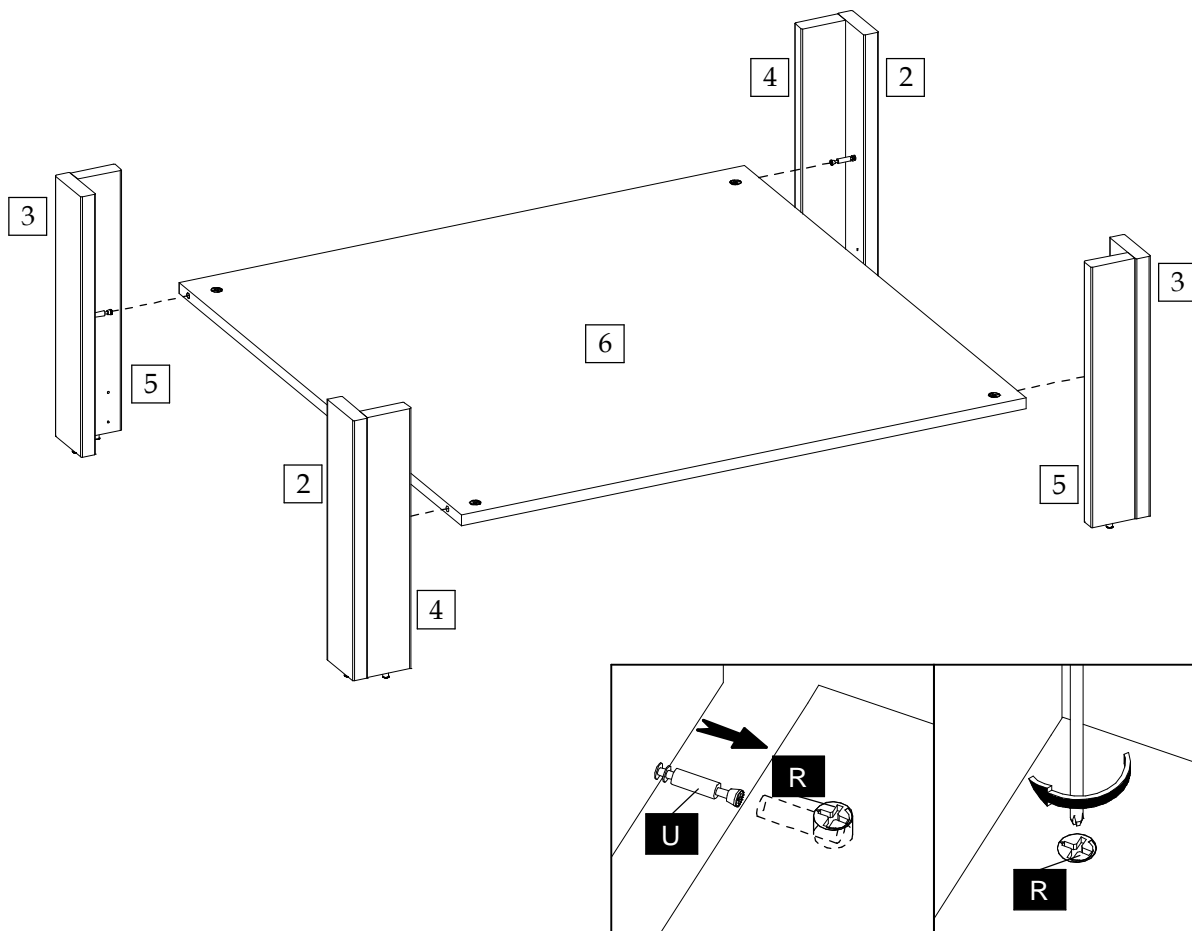

SUDBURY

Typ T1

Element symbol	Measurements				Code	Paket
1	900	900	22	1	1001	1/1
2	378	78	22	2	1002	1/1
3	378	78	22	2	1013	1/1
4	378	65	22	2	1004	1/1
5	378	65	22	2	1011	1/1
6	836	832	16	1	1006	1/1
7	832	75	16	2	1007	1/1
8	804	75	16	2	1008	1/1

1

2**3**

4

5

6

7

8