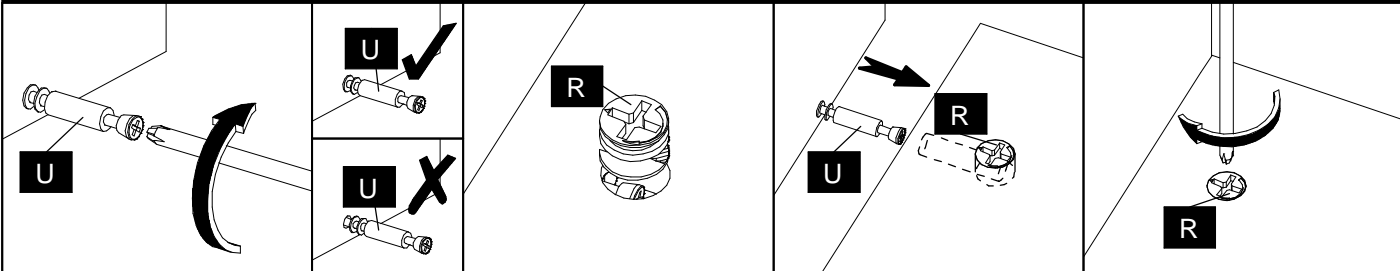

SUDBURY

Typ T1

Element symbol	Measurements				Code	Paket
1	900	900	22	1	1001	1/1
2	378	78	22	2	1002	1/1
3	378	78	22	2	1013	1/1
4	378	65	22	2	1004	1/1
5	378	65	22	2	1011	1/1
6	836	832	16	1	1006	1/1
7	832	75	16	2	1007	1/1
8	804	75	16	2	1008	1/1