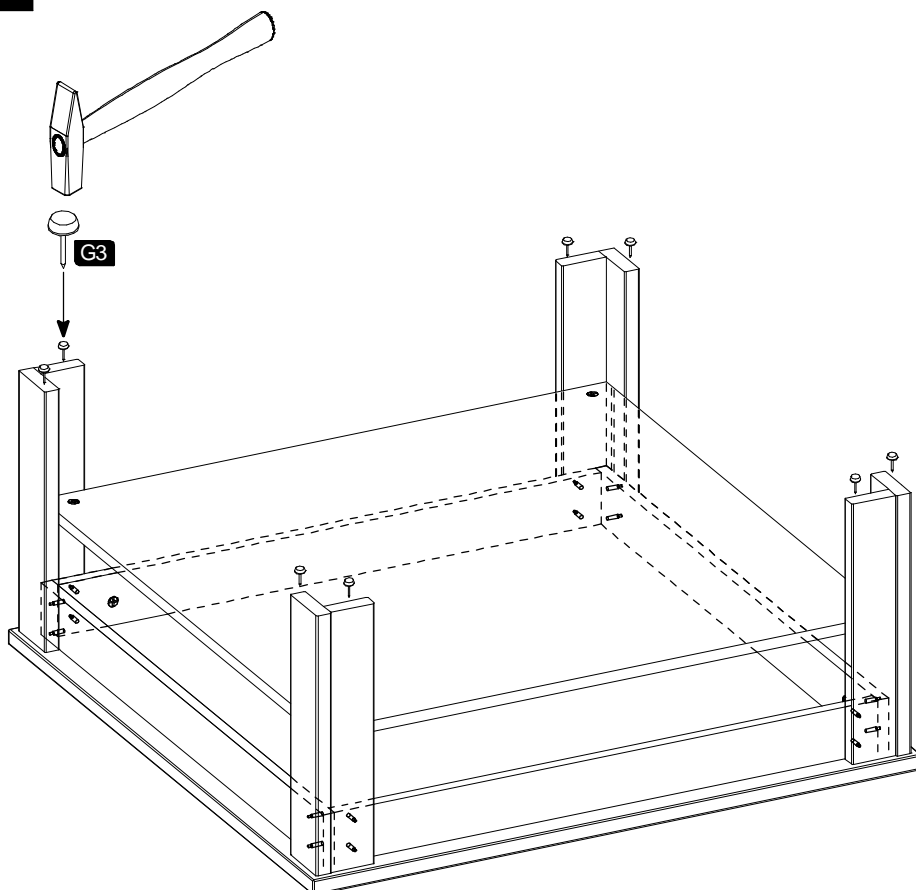

SUDBURY

Typ T1

Element symbol	Measurements				Code	Paket
1	900	900	22	1	1001	1/1
2	378	78	22	2	1002	1/1
3	378	78	22	2	1013	1/1
4	378	65	22	2	1004	1/1
5	378	65	22	2	1011	1/1
6	836	832	16	1	1006	1/1
7	832	75	16	2	1007	1/1
8	804	75	16	2	1008	1/1

1

2**3**

4

5

6

7

8