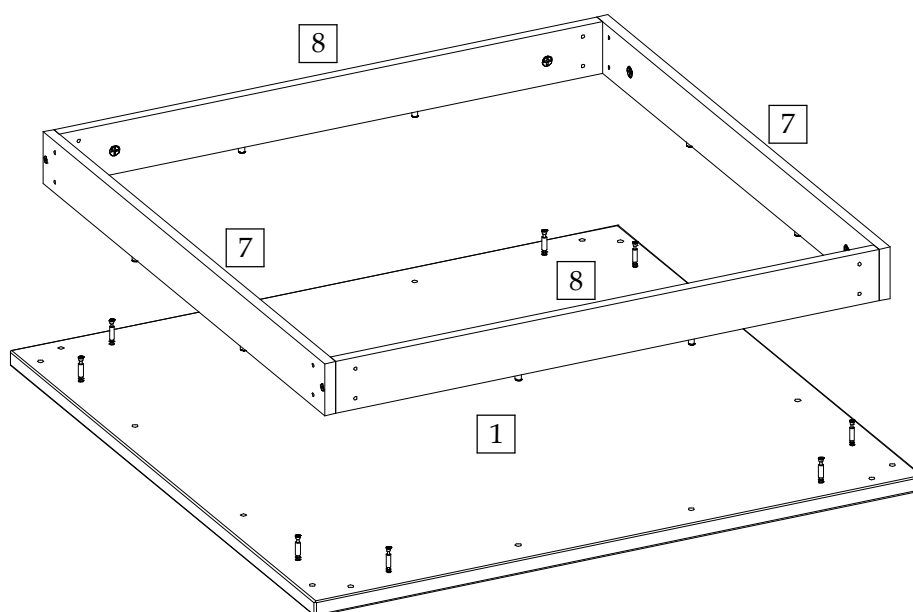

SUDBURY

Typ T1

Element symbol	Measurements				Code	Paket
1	900	900	22	1	1001	1/1
2	378	78	22	2	1002	1/1
3	378	78	22	2	1013	1/1
4	378	65	22	2	1004	1/1
5	378	65	22	2	1011	1/1
6	836	832	16	1	1006	1/1
7	832	75	16	2	1007	1/1
8	804	75	16	2	1008	1/1

1

2**3**

4

5

6

7

8