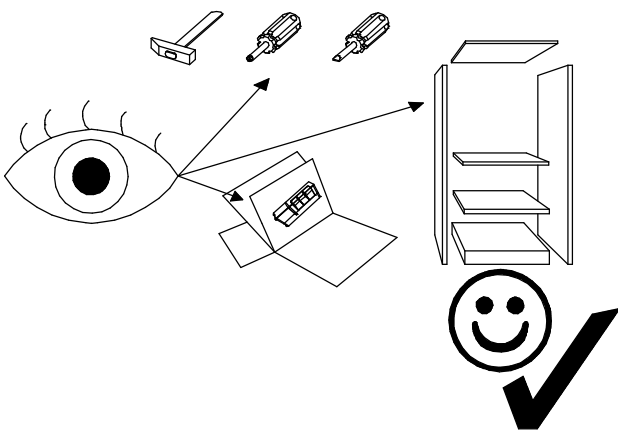

SUDBURY

Typ T1

Element symbol	Measurements				Code	Paket
1	900	900	22	1	1001	1/1
2	378	78	22	2	1002	1/1
3	378	78	22	2	1013	1/1
4	378	65	22	2	1004	1/1
5	378	65	22	2	1011	1/1
6	836	832	16	1	1006	1/1
7	832	75	16	2	1007	1/1
8	804	75	16	2	1008	1/1