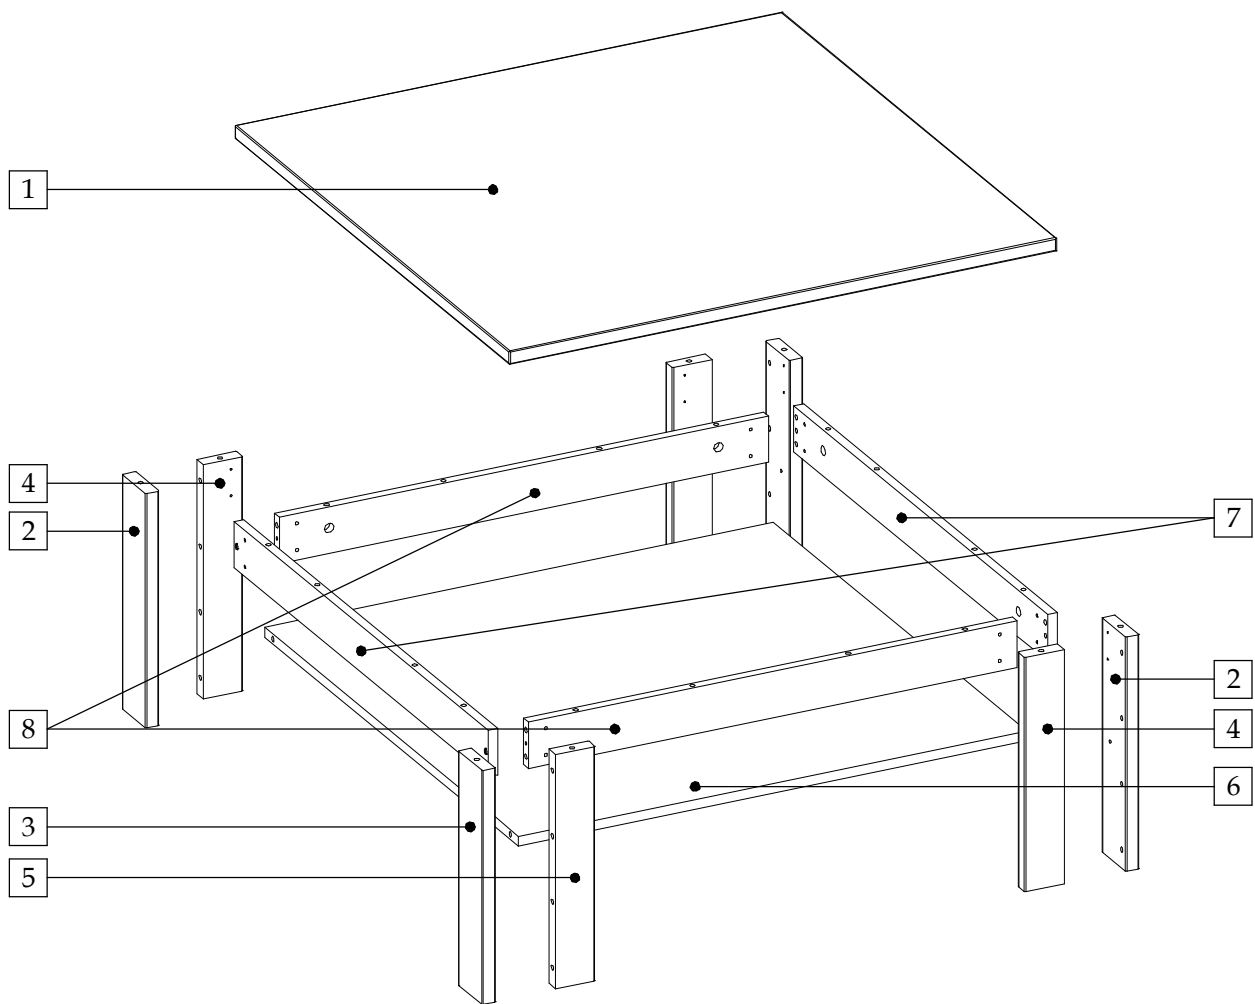

SUDBURY

Typ T1

Element symbol	Measurements				Code	Paket
1	900	900	22	1	1001	1/1
2	378	78	22	2	1002	1/1
3	378	78	22	2	1013	1/1
4	378	65	22	2	1004	1/1
5	378	65	22	2	1011	1/1
6	836	832	16	1	1006	1/1
7	832	75	16	2	1007	1/1
8	804	75	16	2	1008	1/1

1

2**3**

4

5

6

7

8