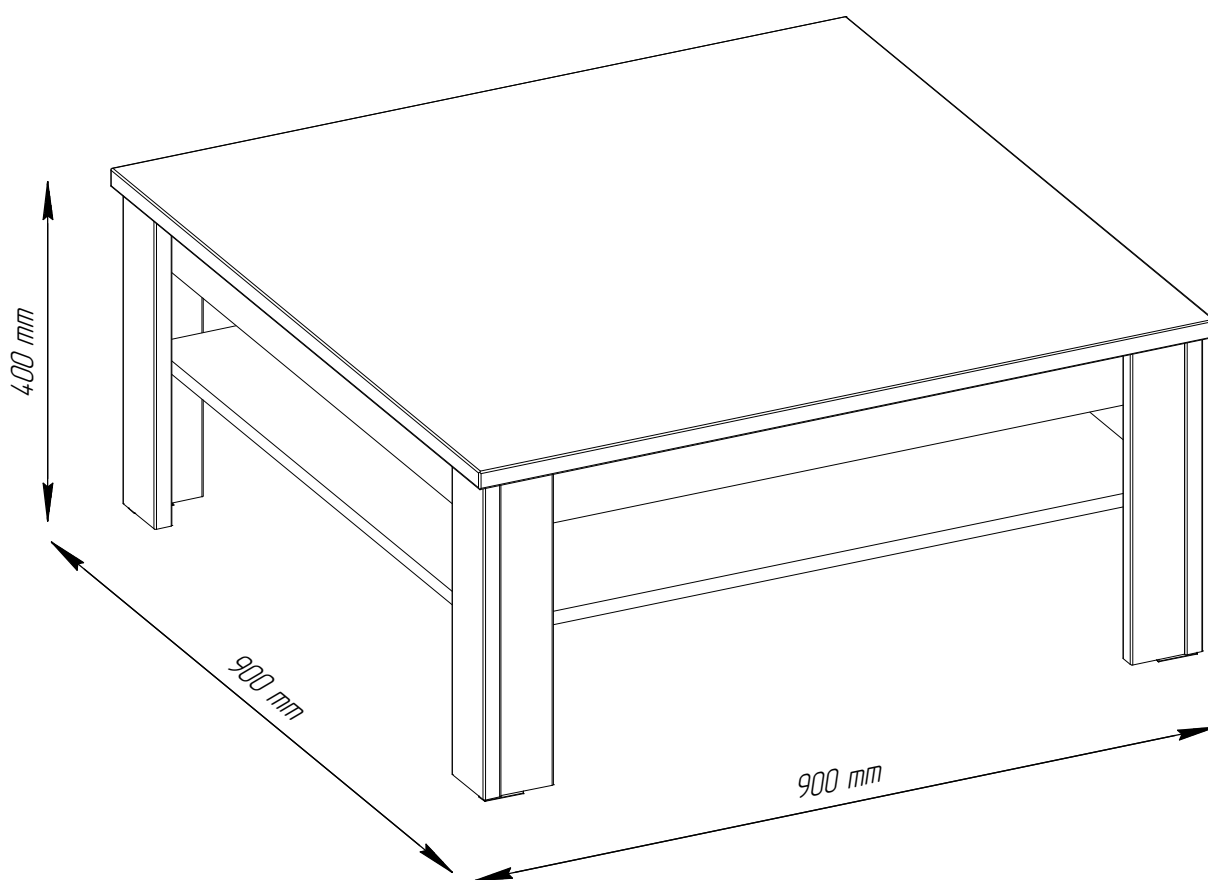

SUDBURY

Typ T1

Element symbol	Measurements				Code	Paket
1	900	900	22	1	1001	1/1
2	378	78	22	2	1002	1/1
3	378	78	22	2	1013	1/1
4	378	65	22	2	1004	1/1
5	378	65	22	2	1011	1/1
6	836	832	16	1	1006	1/1
7	832	75	16	2	1007	1/1
8	804	75	16	2	1008	1/1

1

2**3**

4

5

6

7

8