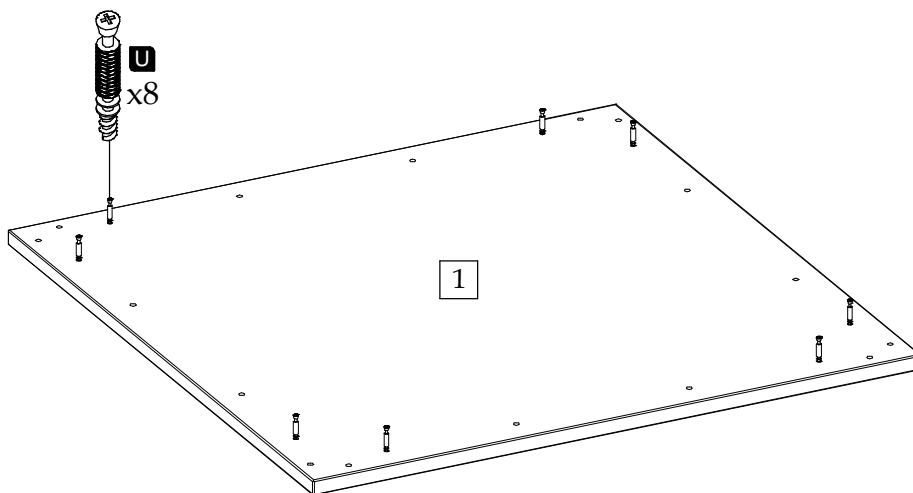

SUDBURY

Typ T1

Element symbol	Measurements				Code	Paket
1	900	900	22	1	1001	1/1
2	378	78	22	2	1002	1/1
3	378	78	22	2	1013	1/1
4	378	65	22	2	1004	1/1
5	378	65	22	2	1011	1/1
6	836	832	16	1	1006	1/1
7	832	75	16	2	1007	1/1
8	804	75	16	2	1008	1/1

1

2**3**

4

5

6

7

8