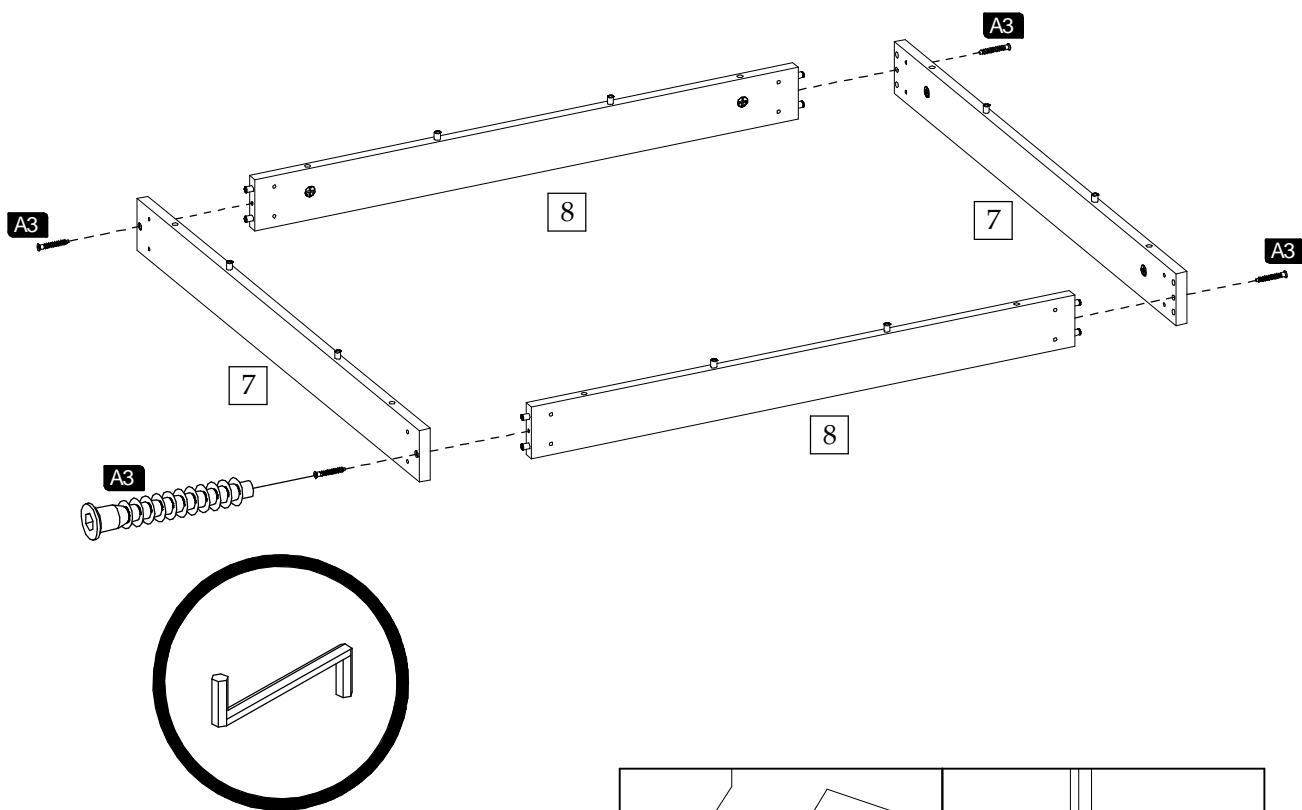

SUDBURY

Typ T1

Element symbol	Measurements				Code	Paket
1	900	900	22	1	1001	1/1
2	378	78	22	2	1002	1/1
3	378	78	22	2	1013	1/1
4	378	65	22	2	1004	1/1
5	378	65	22	2	1011	1/1
6	836	832	16	1	1006	1/1
7	832	75	16	2	1007	1/1
8	804	75	16	2	1008	1/1

1

2**3**

4

5

6

7

8