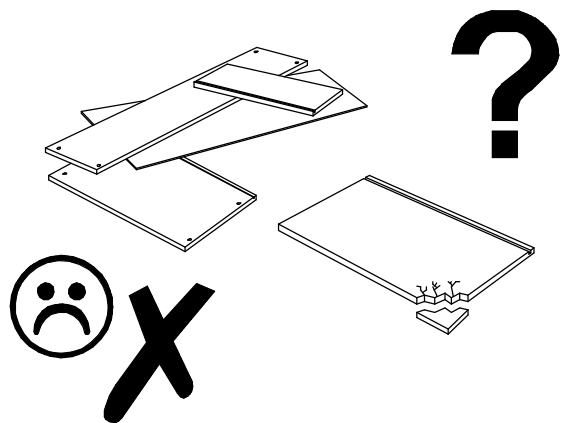

SUDBURY

Typ T1

Element symbol	Measurements				Code	Paket
1	900	900	22	1	1001	1/1
2	378	78	22	2	1002	1/1
3	378	78	22	2	1013	1/1
4	378	65	22	2	1004	1/1
5	378	65	22	2	1011	1/1
6	836	832	16	1	1006	1/1
7	832	75	16	2	1007	1/1
8	804	75	16	2	1008	1/1