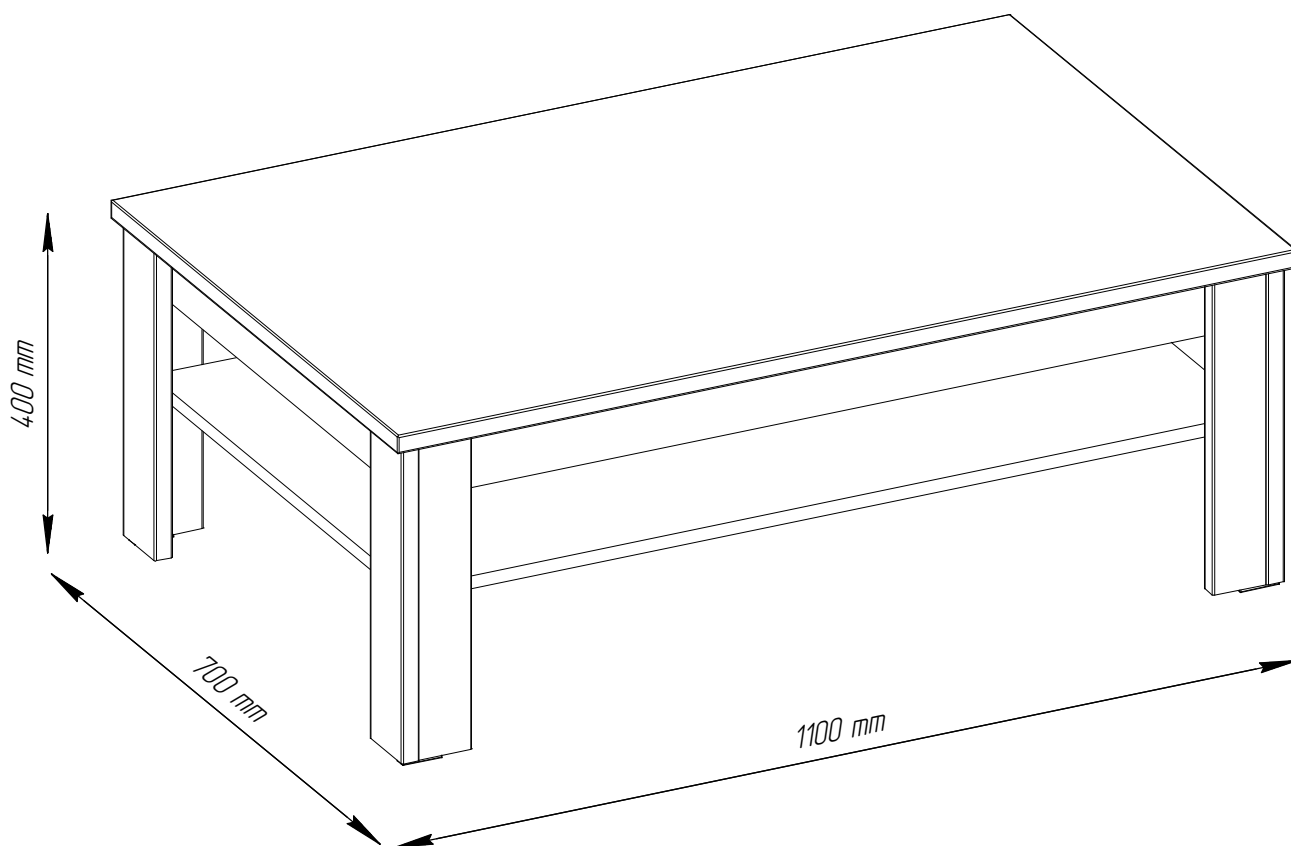

SUDBURY

Typ T2

Element symbol	Measurements				Code	Paket
1	1100	700	22	1	1001	1/1
2	378	78	22	2	1002	1/1
3	378	78	22	2	1013	1/1
4	378	65	22	2	1004	1/1
5	378	65	22	2	1011	1/1
6	1036	632	16	1	1006	1/1
7	632	75	16	2	1007	1/1
8	1004	75	16	2	1008	1/1