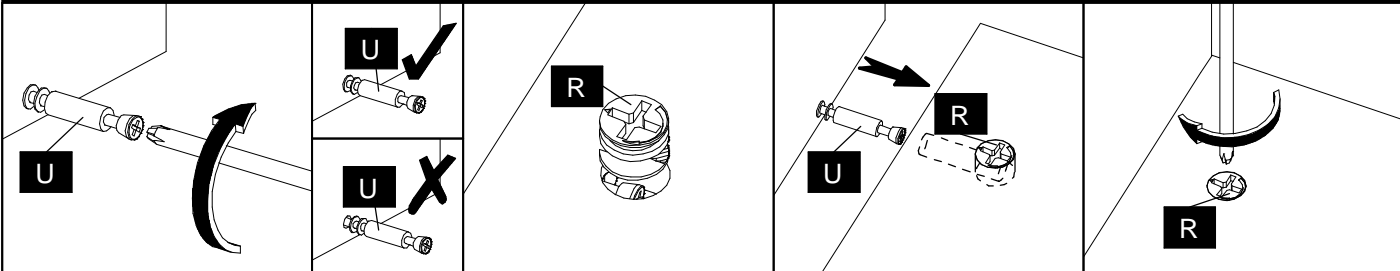

SUDBURY

Typ T2

Element symbol	Measurements				Code	Paket
1	1100	700	22	1	1001	1/1
2	378	78	22	2	1002	1/1
3	378	78	22	2	1013	1/1
4	378	65	22	2	1004	1/1
5	378	65	22	2	1011	1/1
6	1036	632	16	1	1006	1/1
7	632	75	16	2	1007	1/1
8	1004	75	16	2	1008	1/1