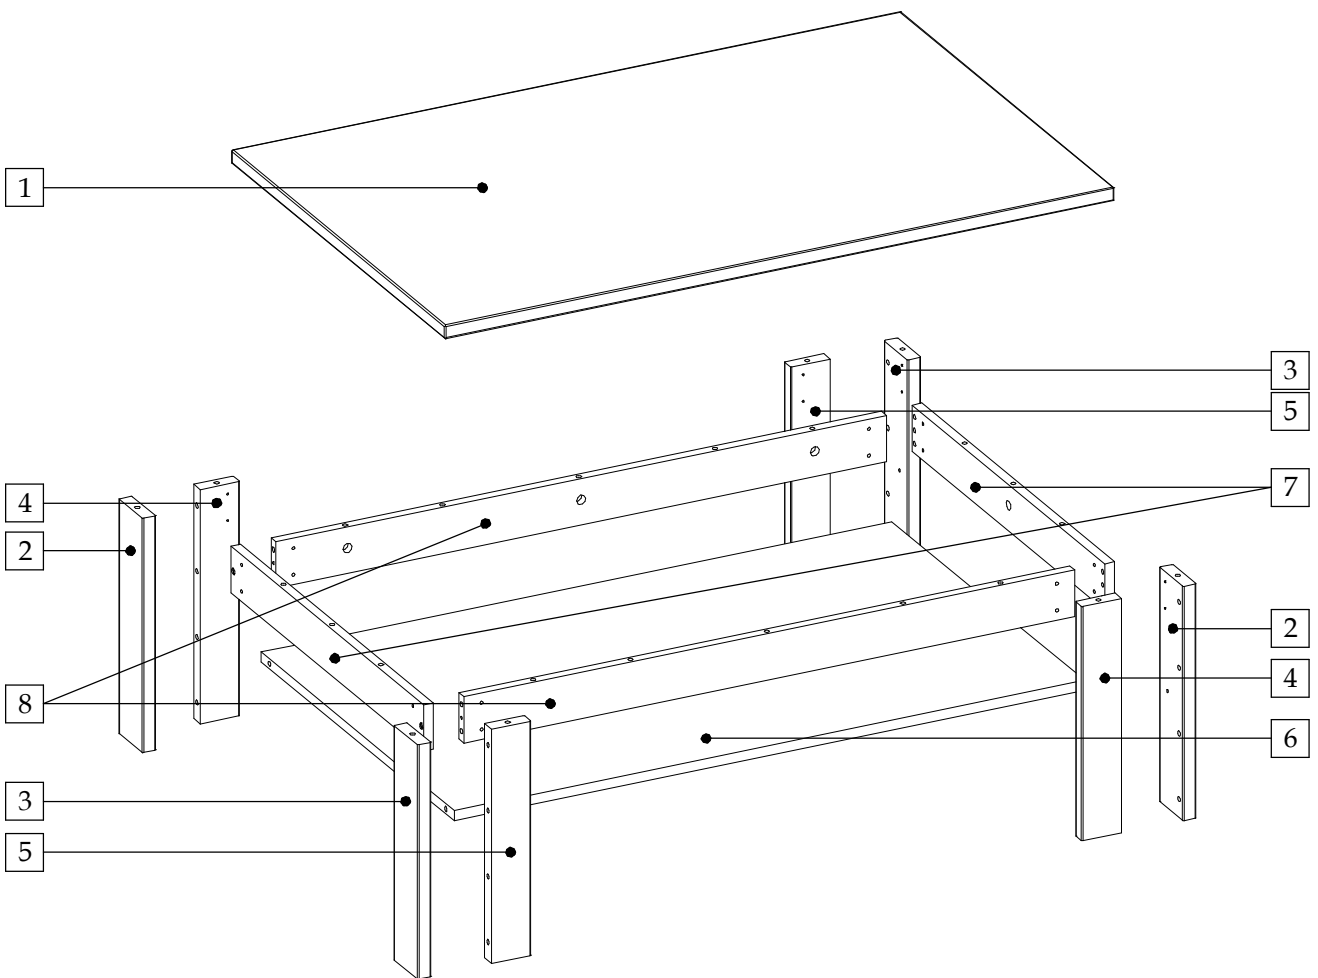

SUDBURY

Typ T2

Element symbol	Measurements				Code	Paket
1	1100	700	22	1	1001	1/1
2	378	78	22	2	1002	1/1
3	378	78	22	2	1013	1/1
4	378	65	22	2	1004	1/1
5	378	65	22	2	1011	1/1
6	1036	632	16	1	1006	1/1
7	632	75	16	2	1007	1/1
8	1004	75	16	2	1008	1/1

1

2

3

4

5

6

7