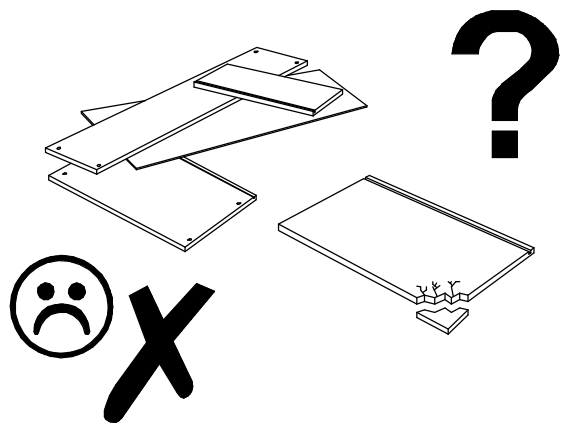

SUDBURY

Typ T2

Element symbol	Measurements				Code	Paket
1	1100	700	22	1	1001	1/1
2	378	78	22	2	1002	1/1
3	378	78	22	2	1013	1/1
4	378	65	22	2	1004	1/1
5	378	65	22	2	1011	1/1
6	1036	632	16	1	1006	1/1
7	632	75	16	2	1007	1/1
8	1004	75	16	2	1008	1/1