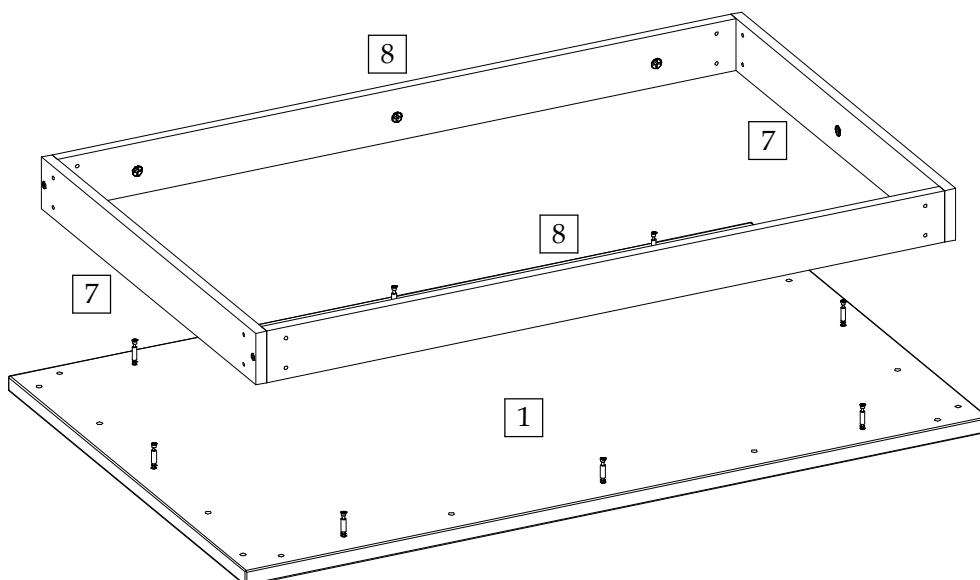

SUDBURY

Typ T2

Element symbol	Measurements				Code	Paket
1	1100	700	22	1	1001	1/1
2	378	78	22	2	1002	1/1
3	378	78	22	2	1013	1/1
4	378	65	22	2	1004	1/1
5	378	65	22	2	1011	1/1
6	1036	632	16	1	1006	1/1
7	632	75	16	2	1007	1/1
8	1004	75	16	2	1008	1/1

1

2

3

4

5

6

7