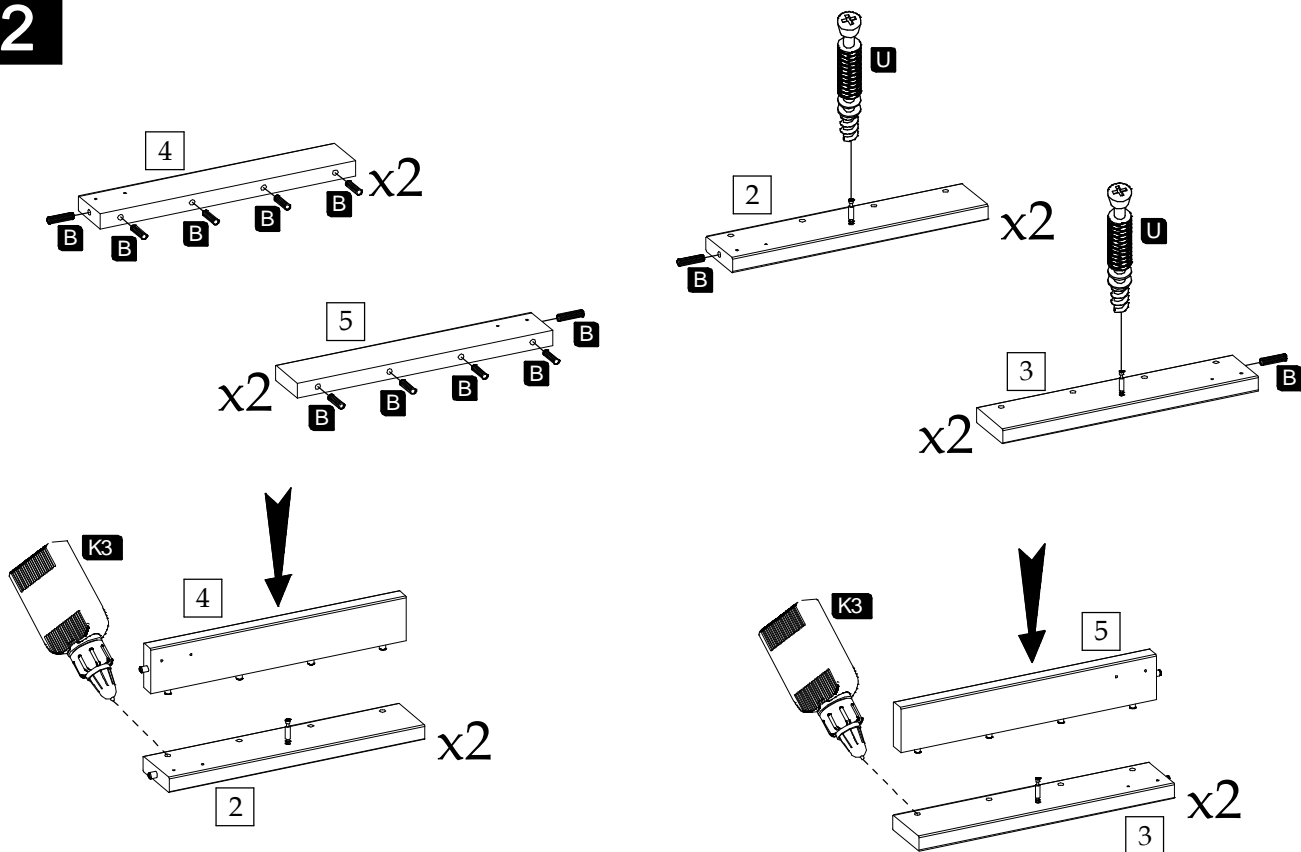

SUDBURY

Typ T2

Element symbol	Measurements				Code	Paket
1	1100	700	22	1	1001	1/1
2	378	78	22	2	1002	1/1
3	378	78	22	2	1013	1/1
4	378	65	22	2	1004	1/1
5	378	65	22	2	1011	1/1
6	1036	632	16	1	1006	1/1
7	632	75	16	2	1007	1/1
8	1004	75	16	2	1008	1/1

1

2

3

4

5

6

7