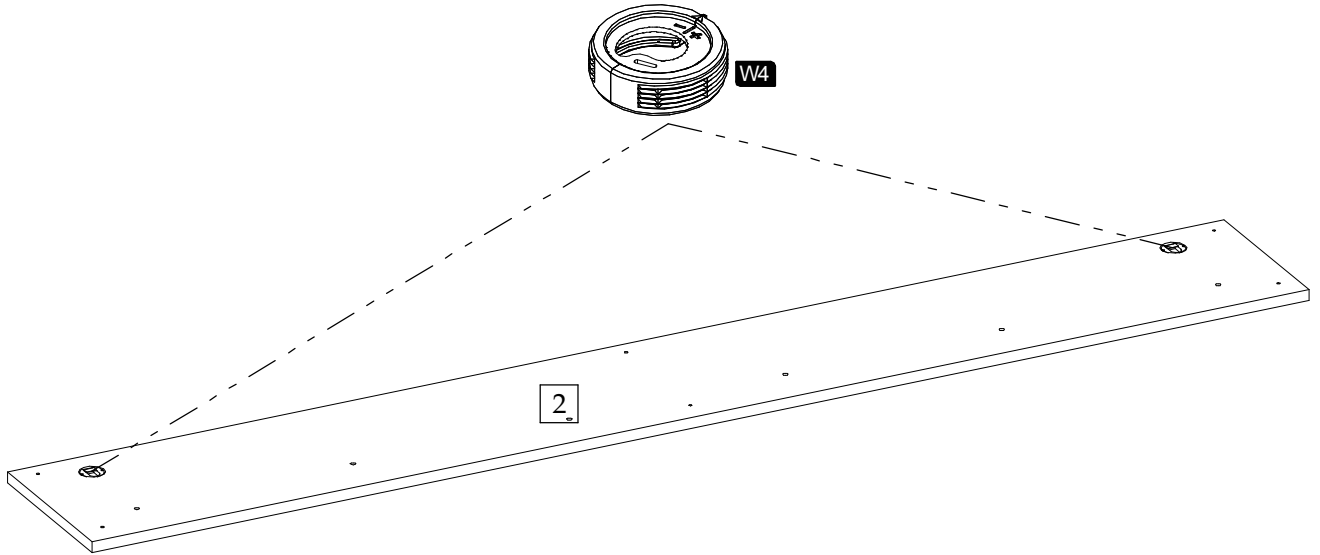

SADBURY

Typ U

Element symbol	Measurements				Code	Paket
	1	2	3	4		
1	1710	184	22	1	1001	1/1
2	1800	250	16	1	1002	1/1

1

2