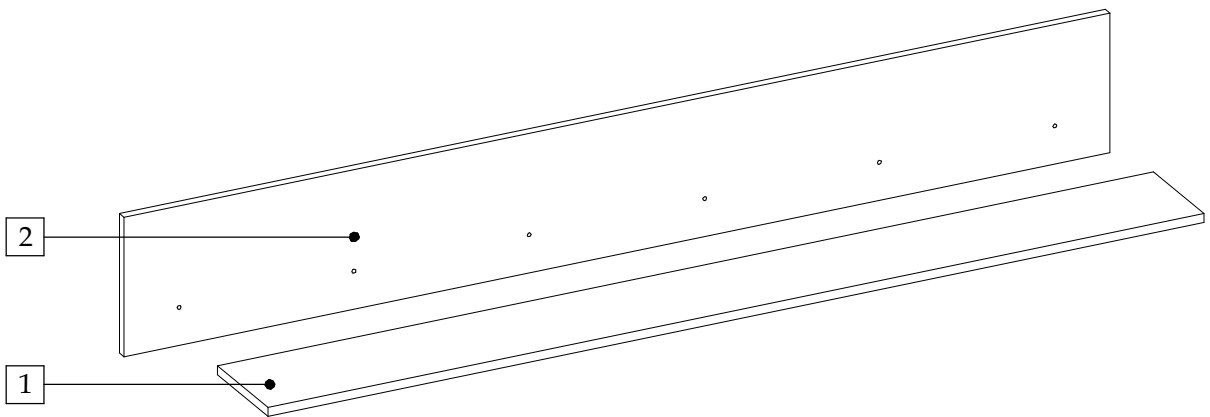

SADBURY

Typ U

Element symbol	Measurements				Code	Paket
	1	2	3	4		
1	1710	184	22	1	1001	1/1
2	1800	250	16	1	1002	1/1

1

2