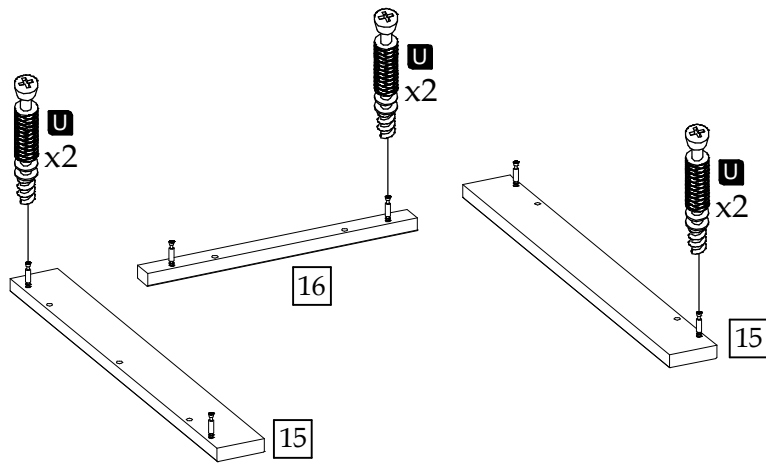

SUDBURY

Typ X

Element symbol	Measurements				Code	Paket
	1	2	3	4		
1	583	418	65	1	1003	2/2
2	610.5	376.5	16	1	1001	1/2
3	610.5	376.5	16	1	1004	1/2
4	506	356.5	16	1	1005	2/2
5	506	50	16	1	1007	2/2
6	506	374.5	16	1	1008	2/2
7	327.5	356.5	16	1	1024	1/2
8	327.5	356.5	16	1	1025	1/2
9	350	100	16	2	1027	2/2
10	325.5	100	16	2	1028	1/2
11	350	100	16	2	1029	2/2
12	355	355	3	2	N/A	1/2
13	520	215	3	1	N/A	1/2
14	520	350	3	1	N/A	1/2
15	610	70	19	2	3039	1/2
16	399	30	19	1	3040	1/2
17	395	160	19	2	3041	1/2

1

2

3

4

5