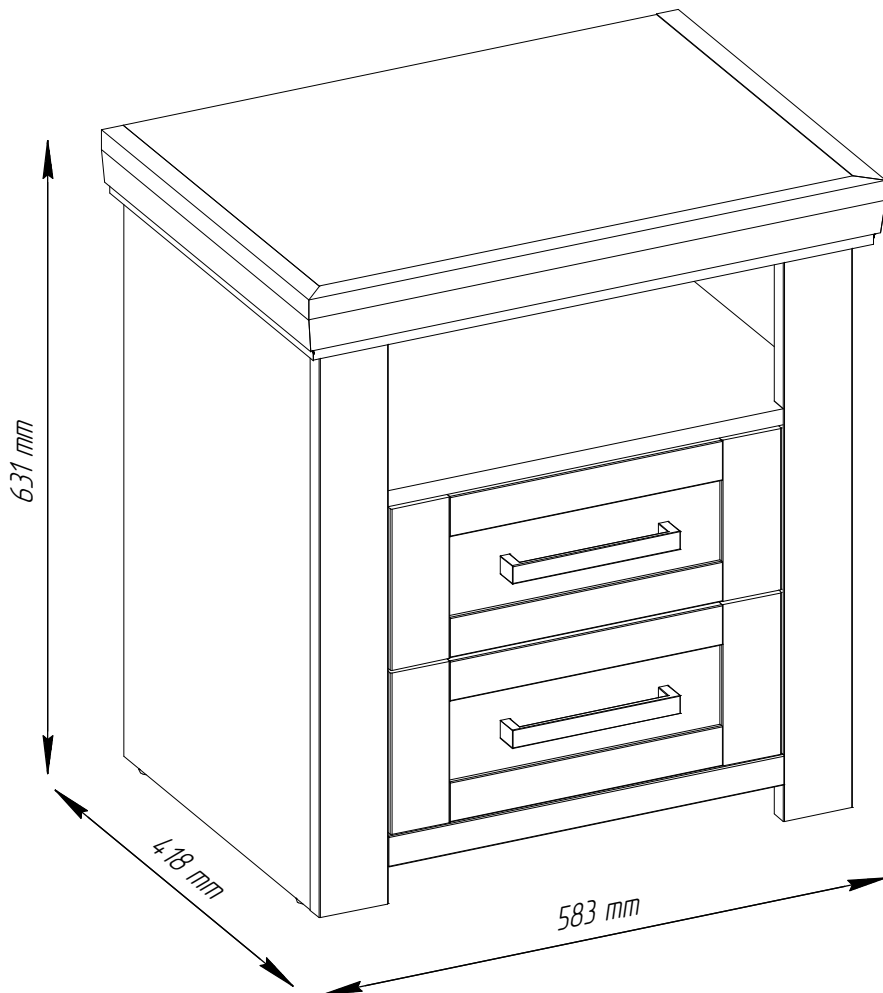

SUDBURY

Typ X

Element symbol	Measurements				Code	Paket
	1	2	3	4		
1	583	418	65	1	1003	2/2
2	610.5	376.5	16	1	1001	1/2
3	610.5	376.5	16	1	1004	1/2
4	506	356.5	16	1	1005	2/2
5	506	50	16	1	1007	2/2
6	506	374.5	16	1	1008	2/2
7	327.5	356.5	16	1	1024	1/2
8	327.5	356.5	16	1	1025	1/2
9	350	100	16	2	1027	2/2
10	325.5	100	16	2	1028	1/2
11	350	100	16	2	1029	2/2
12	355	355	3	2	N/A	1/2
13	520	215	3	1	N/A	1/2
14	520	350	3	1	N/A	1/2
15	610	70	19	2	3039	1/2
16	399	30	19	1	3040	1/2
17	395	160	19	2	3041	1/2

1

2

3

4

5