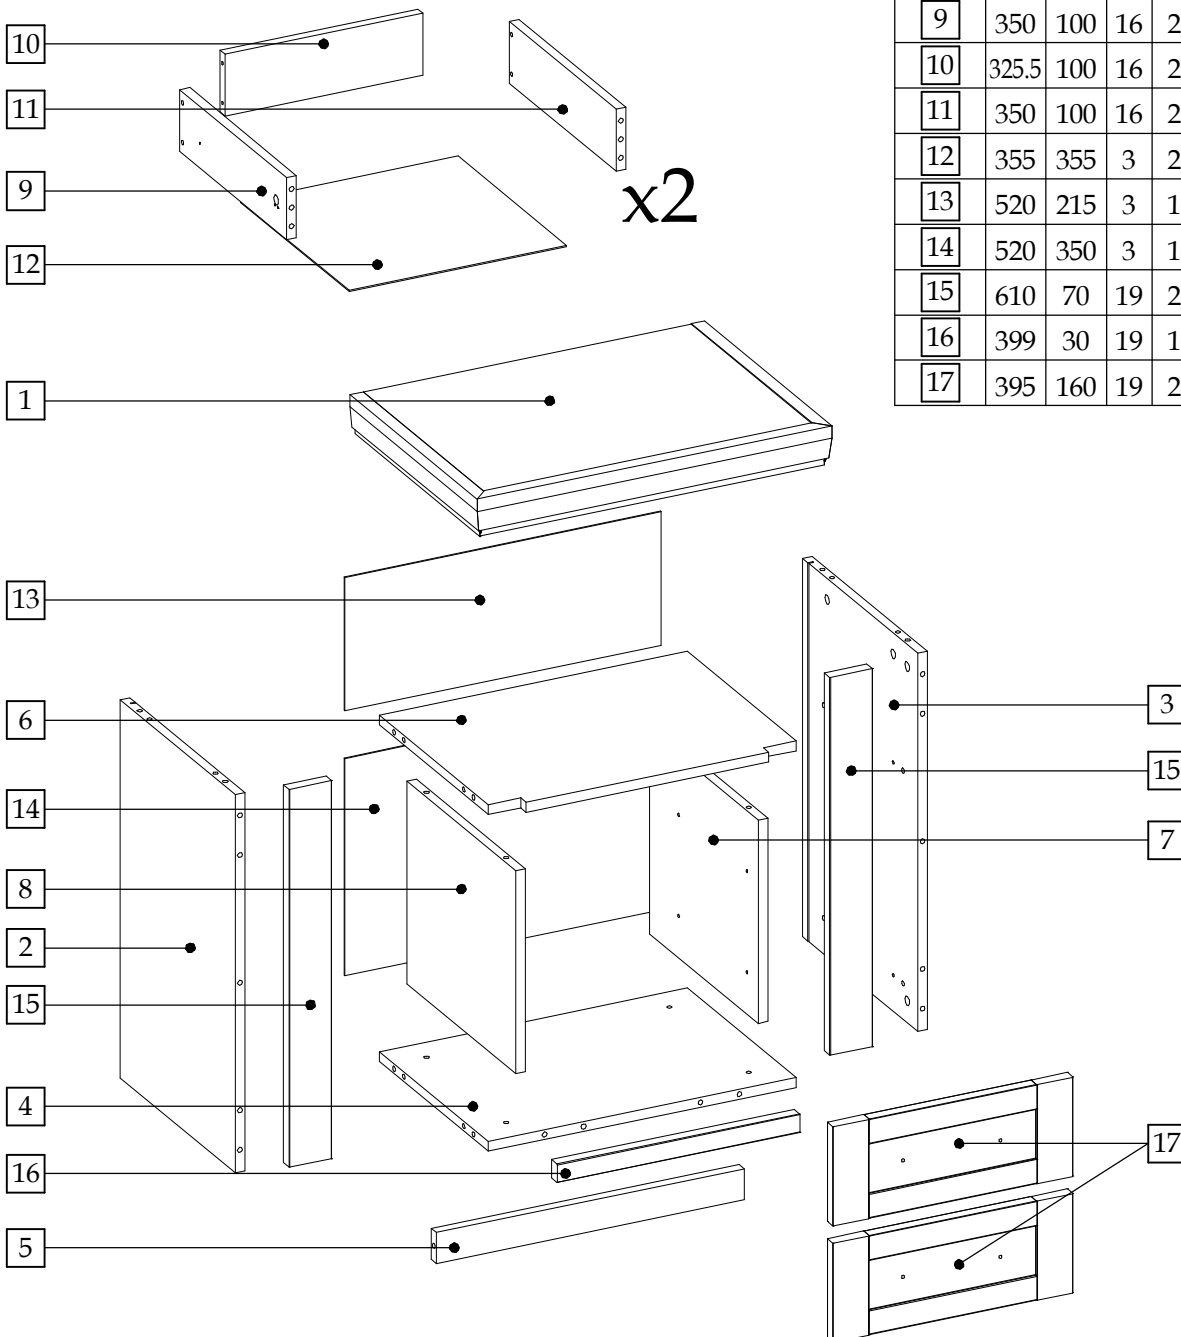

SUDBURY

Typ X

Element symbol	Measurements				Code	Paket
	1	2	3	4		
1	583	418	65	1	1003	2/2
2	610.5	376.5	16	1	1001	1/2
3	610.5	376.5	16	1	1004	1/2
4	506	356.5	16	1	1005	2/2
5	506	50	16	1	1007	2/2
6	506	374.5	16	1	1008	2/2
7	327.5	356.5	16	1	1024	1/2
8	327.5	356.5	16	1	1025	1/2
9	350	100	16	2	1027	2/2
10	325.5	100	16	2	1028	1/2
11	350	100	16	2	1029	2/2
12	355	355	3	2	N/A	1/2
13	520	215	3	1	N/A	1/2
14	520	350	3	1	N/A	1/2
15	610	70	19	2	3039	1/2
16	399	30	19	1	3040	1/2
17	395	160	19	2	3041	1/2

1

2

3

4

5