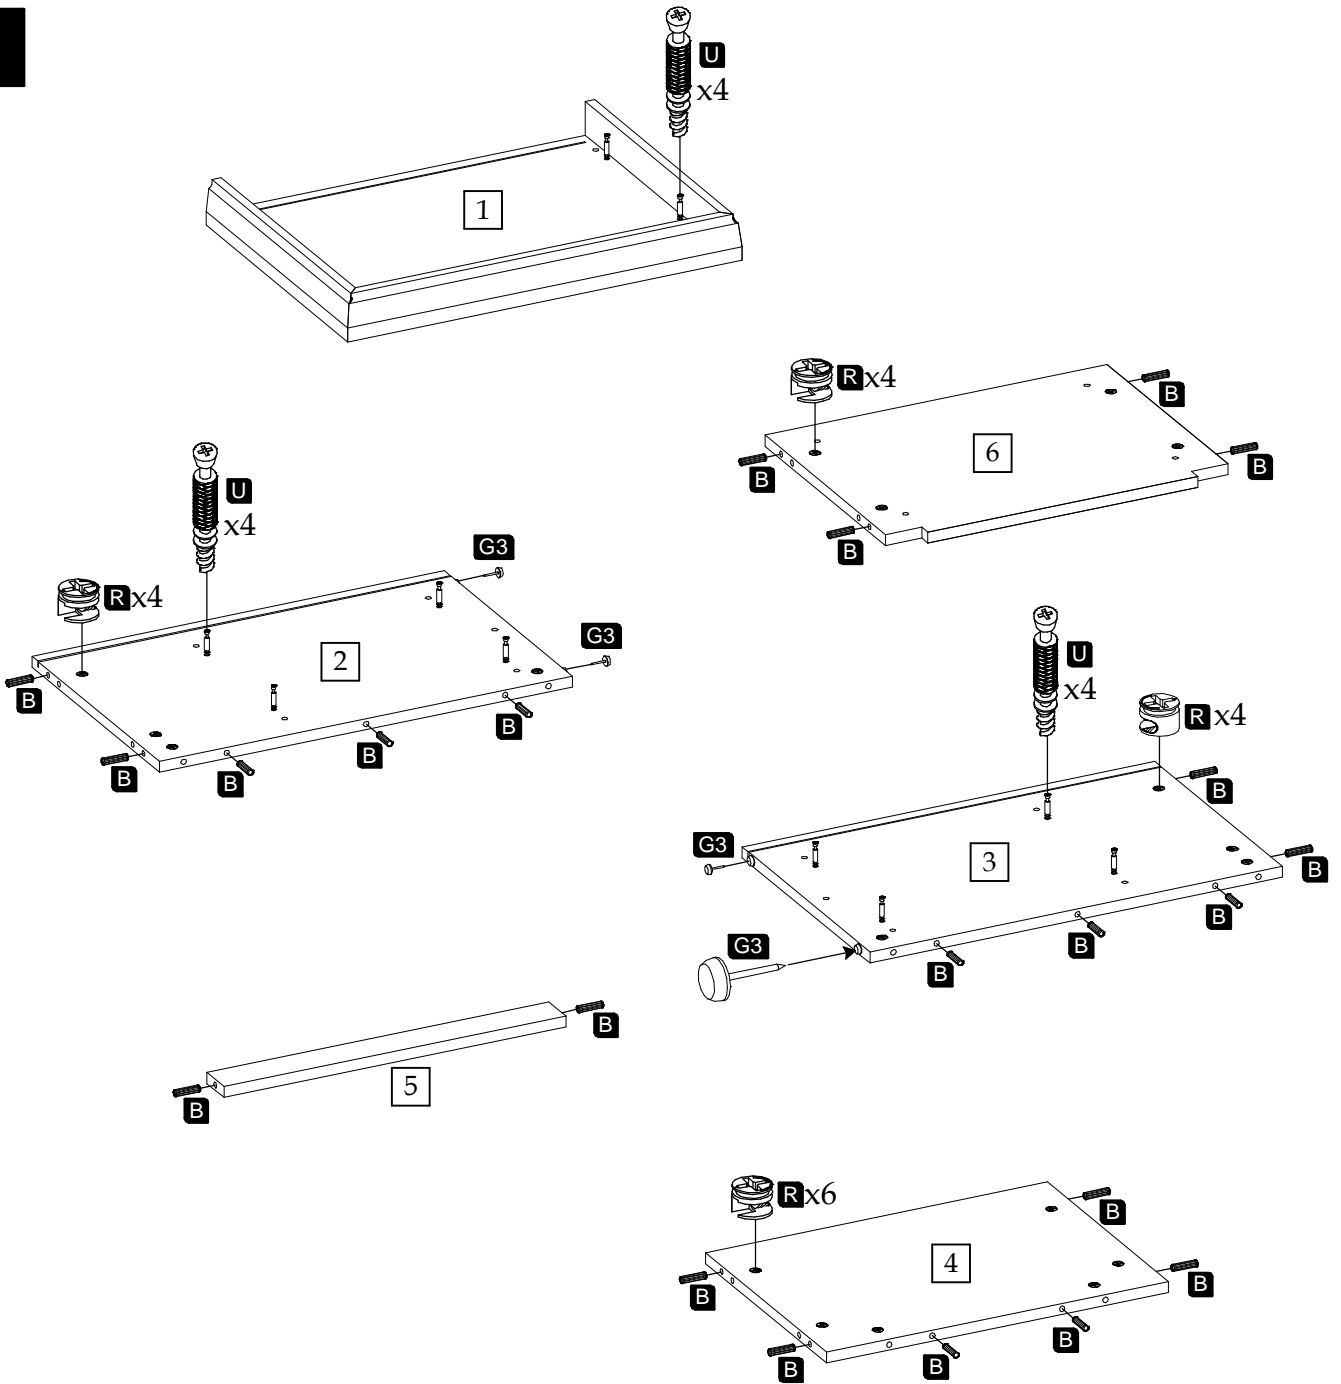

SUDBURY

Typ X

Element symbol	Measurements				Code	Paket
	1	2	3	4		
1	583	418	65	1	1003	2/2
2	610.5	376.5	16	1	1001	1/2
3	610.5	376.5	16	1	1004	1/2
4	506	356.5	16	1	1005	2/2
5	506	50	16	1	1007	2/2
6	506	374.5	16	1	1008	2/2
7	327.5	356.5	16	1	1024	1/2
8	327.5	356.5	16	1	1025	1/2
9	350	100	16	2	1027	2/2
10	325.5	100	16	2	1028	1/2
11	350	100	16	2	1029	2/2
12	355	355	3	2	N/A	1/2
13	520	215	3	1	N/A	1/2
14	520	350	3	1	N/A	1/2
15	610	70	19	2	3039	1/2
16	399	30	19	1	3040	1/2
17	395	160	19	2	3041	1/2

1

2

3

4

5