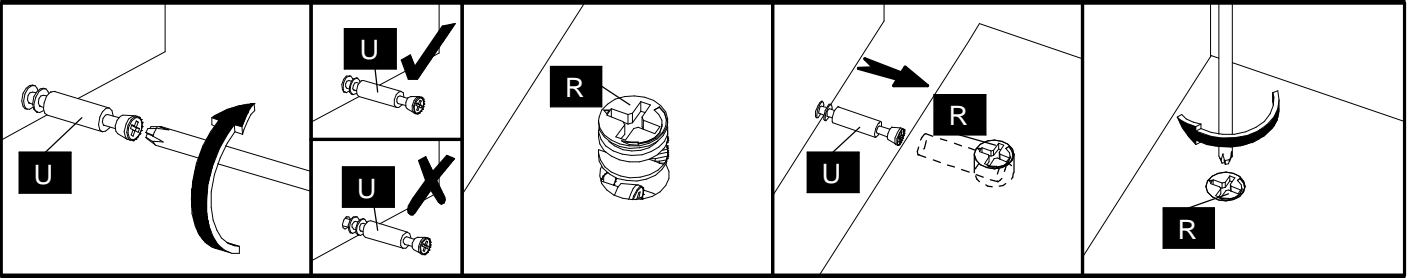

SUDBURY

Typ X

Element symbol	Measurements				Code	Paket
	1	2	3	4		
1	583	418	65	1	1003	2/2
2	610.5	376.5	16	1	1001	1/2
3	610.5	376.5	16	1	1004	1/2
4	506	356.5	16	1	1005	2/2
5	506	50	16	1	1007	2/2
6	506	374.5	16	1	1008	2/2
7	327.5	356.5	16	1	1024	1/2
8	327.5	356.5	16	1	1025	1/2
9	350	100	16	2	1027	2/2
10	325.5	100	16	2	1028	1/2
11	350	100	16	2	1029	2/2
12	355	355	3	2	N/A	1/2
13	520	215	3	1	N/A	1/2
14	520	350	3	1	N/A	1/2
15	610	70	19	2	3039	1/2
16	399	30	19	1	3040	1/2
17	395	160	19	2	3041	1/2