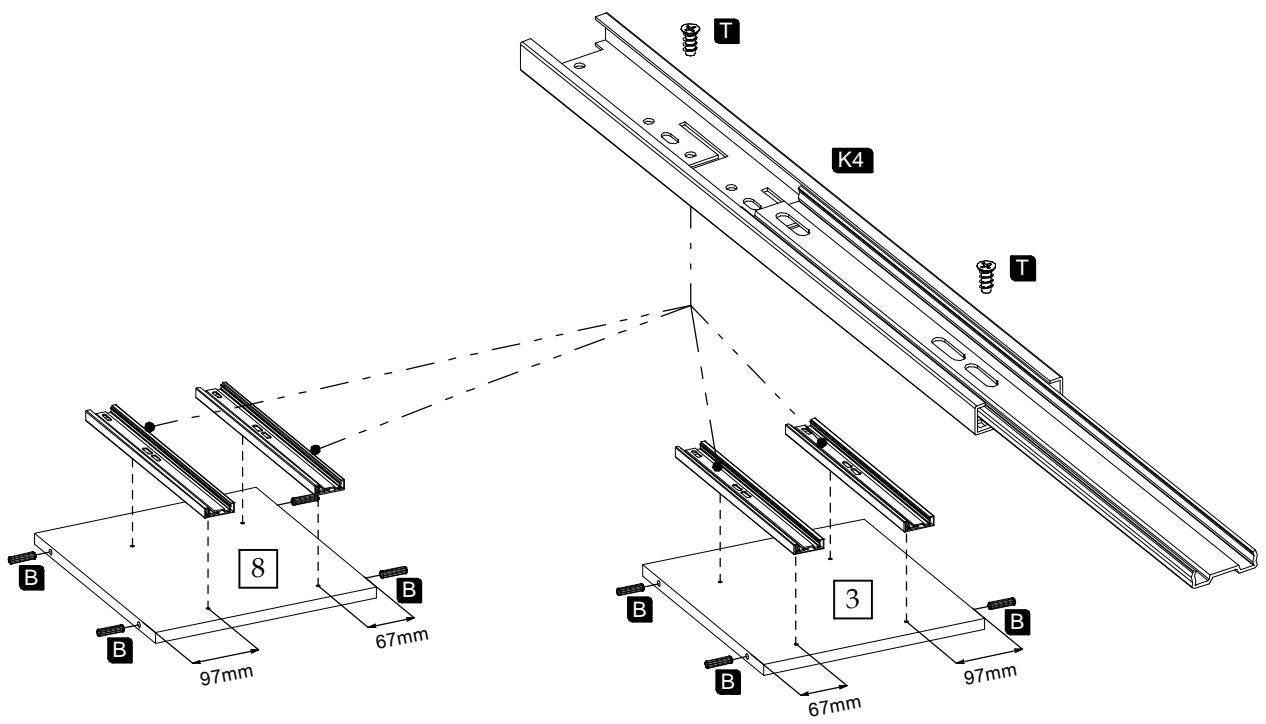

SUDBURY

Typ X

Element symbol	Measurements				Code	Paket
	1	2	3	4		
1	583	418	65	1	1003	2/2
2	610.5	376.5	16	1	1001	1/2
3	610.5	376.5	16	1	1004	1/2
4	506	356.5	16	1	1005	2/2
5	506	50	16	1	1007	2/2
6	506	374.5	16	1	1008	2/2
7	327.5	356.5	16	1	1024	1/2
8	327.5	356.5	16	1	1025	1/2
9	350	100	16	2	1027	2/2
10	325.5	100	16	2	1028	1/2
11	350	100	16	2	1029	2/2
12	355	355	3	2	N/A	1/2
13	520	215	3	1	N/A	1/2
14	520	350	3	1	N/A	1/2
15	610	70	19	2	3039	1/2
16	399	30	19	1	3040	1/2
17	395	160	19	2	3041	1/2

1

2

3

4

5