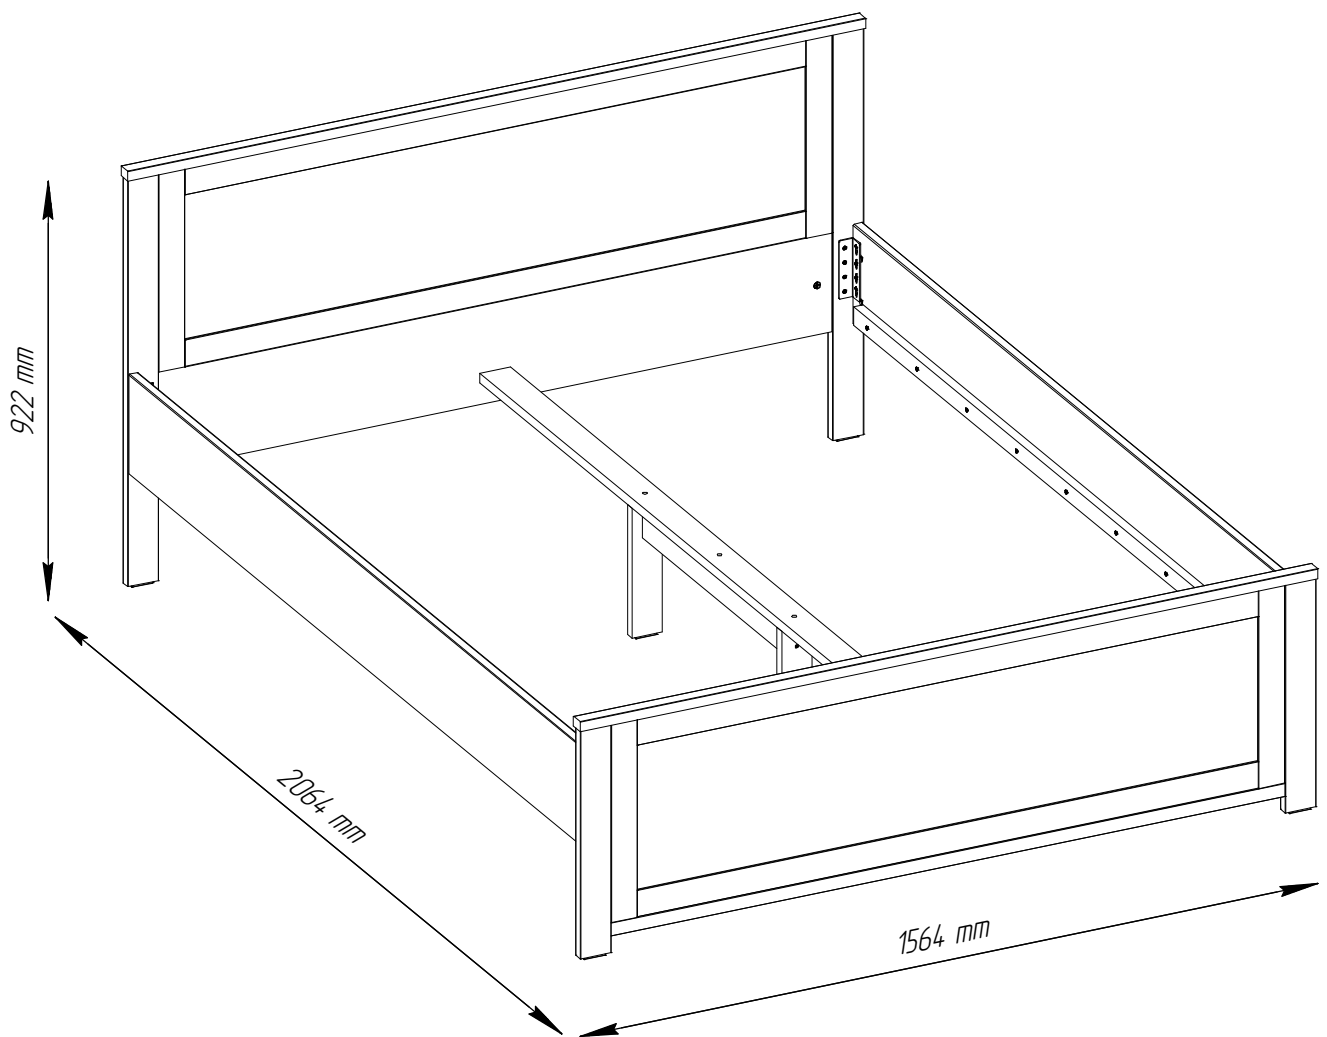

SUDBURY

Typ Z1 (150)

Element symbol	Measurements				Code	Paket
	1	2	3	4		
1	2012	220	22	2	1006	2/2
2	288	68	22	2	1016	2/2
3	650	70	22	1	1018	2/2
4	1510	60	22	1	1019	2/2
5	1420	220	16	1	1003	2/2
6	1920	40	22	2	1007	2/2
7	1993	68	22	1	1015	2/2
8	900	70	22	1	3042	2/2
9	900	70	22	1	3043	2/2
10	506	70	22	1	3044	2/2
11	506	70	22	1	3045	2/2
12	1564	30	19	2	3046	2/2
13	1420	30	19	1	3047	2/2
14	1420	440	19	2	3048	1/2

2

3

5

6

7

8

9

10

11

12

14

15