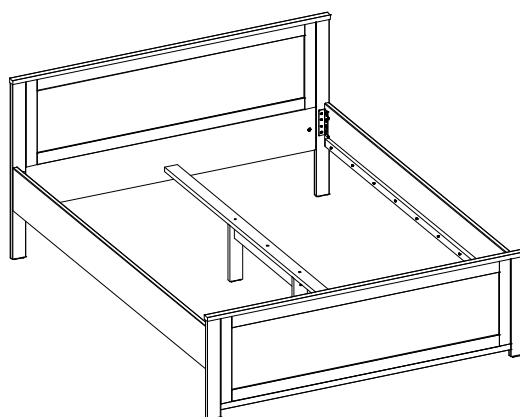

SUDBURY

Typ Z1 (150)

Element symbol	Measurements				Code	Paket
	1	2	3	4		
1	2012	220	22	2	1006	2/2
2	288	68	22	2	1016	2/2
3	650	70	22	1	1018	2/2
4	1510	60	22	1	1019	2/2
5	1420	220	16	1	1003	2/2
6	1920	40	22	2	1007	2/2
7	1993	68	22	1	1015	2/2
8	900	70	22	1	3042	2/2
9	900	70	22	1	3043	2/2
10	506	70	22	1	3044	2/2
11	506	70	22	1	3045	2/2
12	1564	30	19	2	3046	2/2
13	1420	30	19	1	3047	2/2
14	1420	440	19	2	3048	1/2