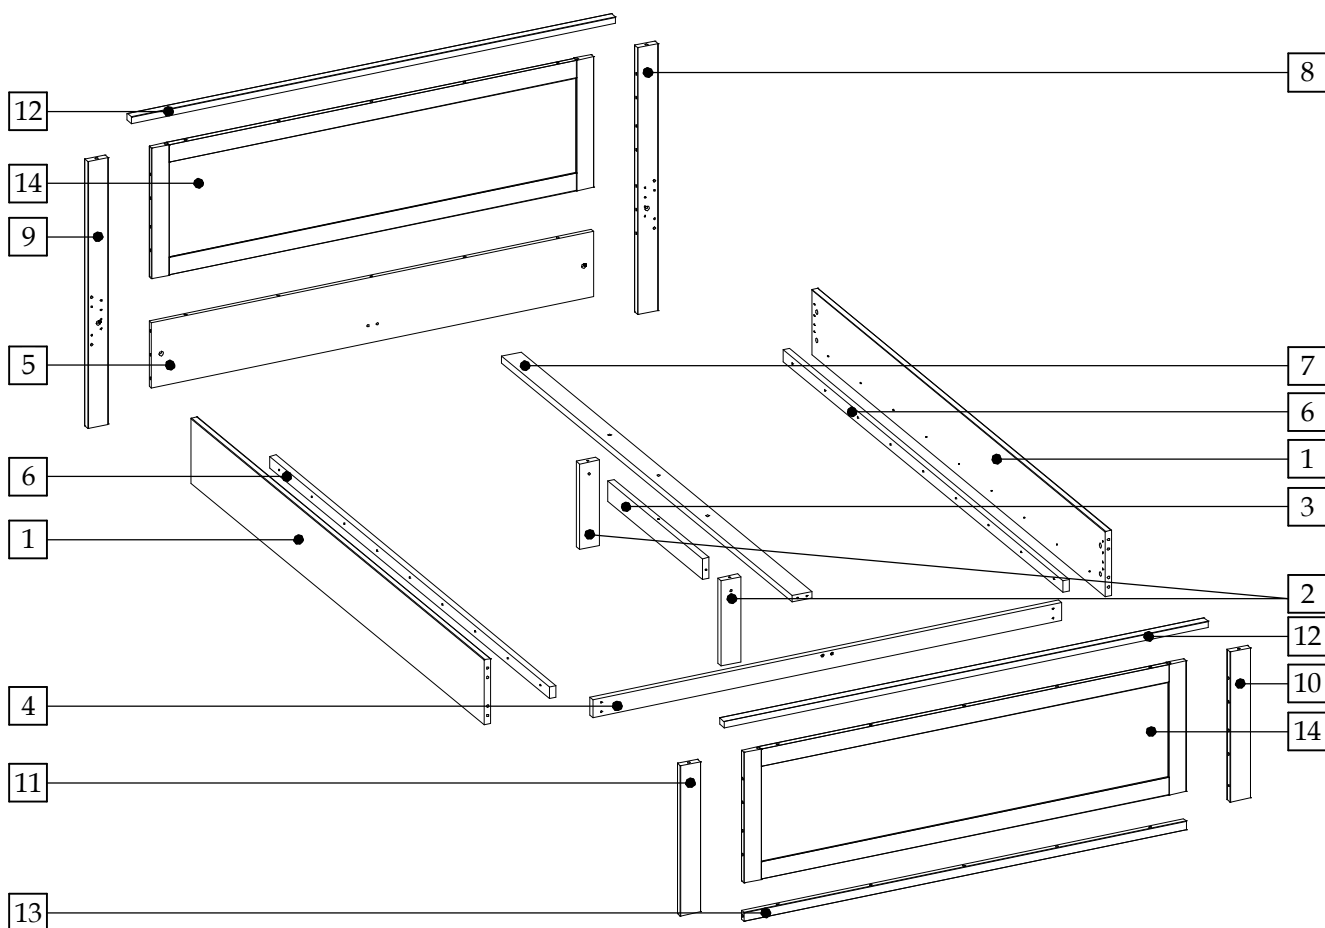

SUDBURY

Typ Z1 (150)

Element symbol	Measurements				Code	Paket
	1	2	3	4		
1	2012	220	22	2	1006	2/2
2	288	68	22	2	1016	2/2
3	650	70	22	1	1018	2/2
4	1510	60	22	1	1019	2/2
5	1420	220	16	1	1003	2/2
6	1920	40	22	2	1007	2/2
7	1993	68	22	1	1015	2/2
8	900	70	22	1	3042	2/2
9	900	70	22	1	3043	2/2
10	506	70	22	1	3044	2/2
11	506	70	22	1	3045	2/2
12	1564	30	19	2	3046	2/2
13	1420	30	19	1	3047	2/2
14	1420	440	19	2	3048	1/2

2

3

5

6

7

8

9

10

11

12

14

15