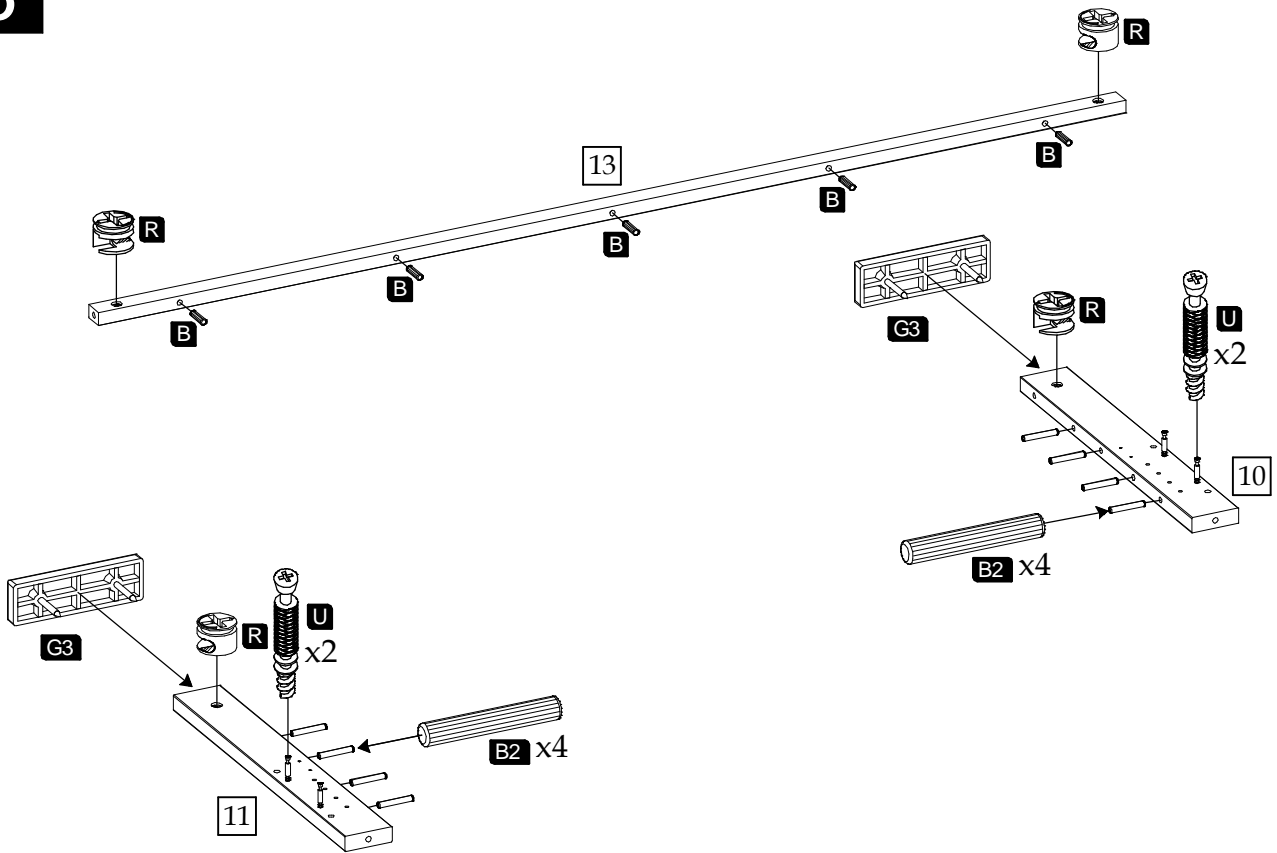

SUDBURY

Typ Z1 (150)

Element symbol	Measurements				Code	Paket
	1	2	3	4		
1	2012	220	22	2	1006	2/2
2	288	68	22	2	1016	2/2
3	650	70	22	1	1018	2/2
4	1510	60	22	1	1019	2/2
5	1420	220	16	1	1003	2/2
6	1920	40	22	2	1007	2/2
7	1993	68	22	1	1015	2/2
8	900	70	22	1	3042	2/2
9	900	70	22	1	3043	2/2
10	506	70	22	1	3044	2/2
11	506	70	22	1	3045	2/2
12	1564	30	19	2	3046	2/2
13	1420	30	19	1	3047	2/2
14	1420	440	19	2	3048	1/2

2

3

5

6

7

8

9

10

11

12

14

15