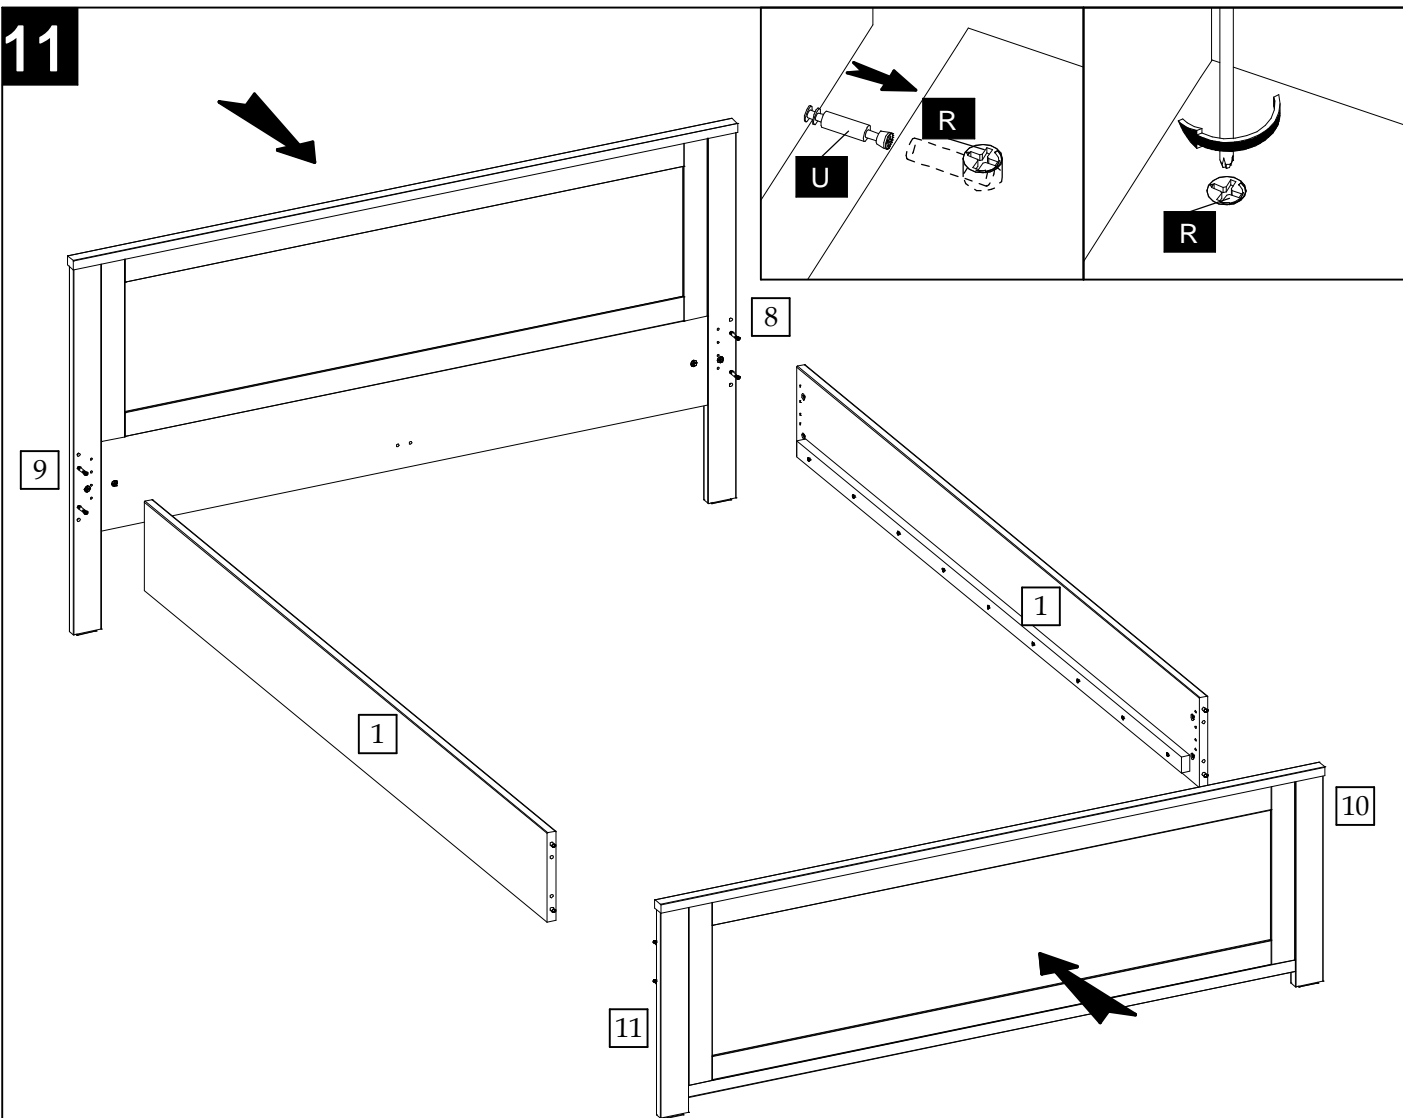

SUDBURY

Typ Z1 (150)

Element symbol	Measurements				Code	Paket
	1	2	3	4		
1	2012	220	22	2	1006	2/2
2	288	68	22	2	1016	2/2
3	650	70	22	1	1018	2/2
4	1510	60	22	1	1019	2/2
5	1420	220	16	1	1003	2/2
6	1920	40	22	2	1007	2/2
7	1993	68	22	1	1015	2/2
8	900	70	22	1	3042	2/2
9	900	70	22	1	3043	2/2
10	506	70	22	1	3044	2/2
11	506	70	22	1	3045	2/2
12	1564	30	19	2	3046	2/2
13	1420	30	19	1	3047	2/2
14	1420	440	19	2	3048	1/2

2

3

5

6

7

8

9

10

11

12

14

15