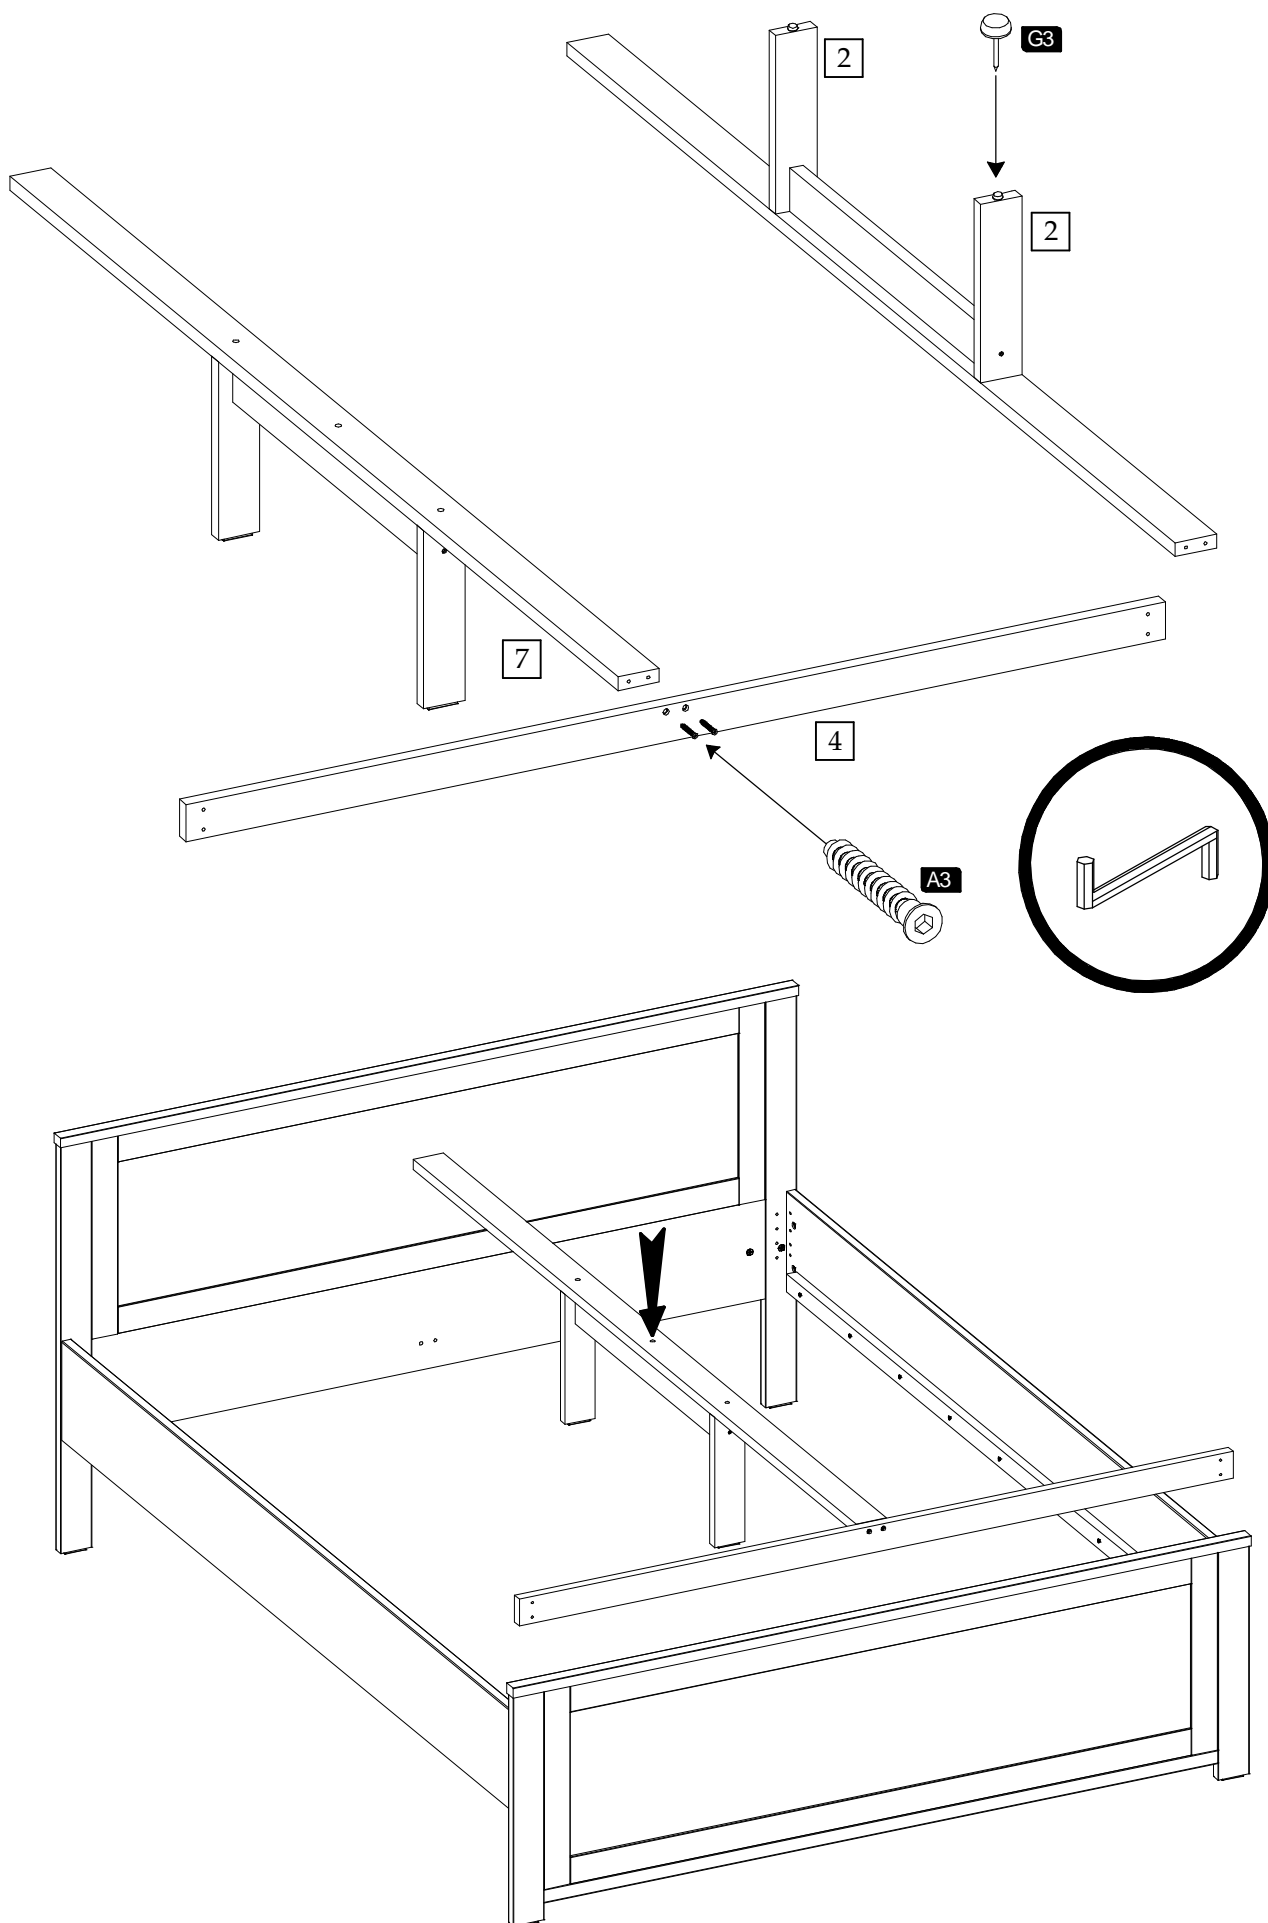

SUDBURY

Typ Z1 (150)

Element symbol	Measurements				Code	Paket
	1	2	3	4		
1	2012	220	22	2	1006	2/2
2	288	68	22	2	1016	2/2
3	650	70	22	1	1018	2/2
4	1510	60	22	1	1019	2/2
5	1420	220	16	1	1003	2/2
6	1920	40	22	2	1007	2/2
7	1993	68	22	1	1015	2/2
8	900	70	22	1	3042	2/2
9	900	70	22	1	3043	2/2
10	506	70	22	1	3044	2/2
11	506	70	22	1	3045	2/2
12	1564	30	19	2	3046	2/2
13	1420	30	19	1	3047	2/2
14	1420	440	19	2	3048	1/2

2

3

5

6

7

8

9

10

11

12

14

15