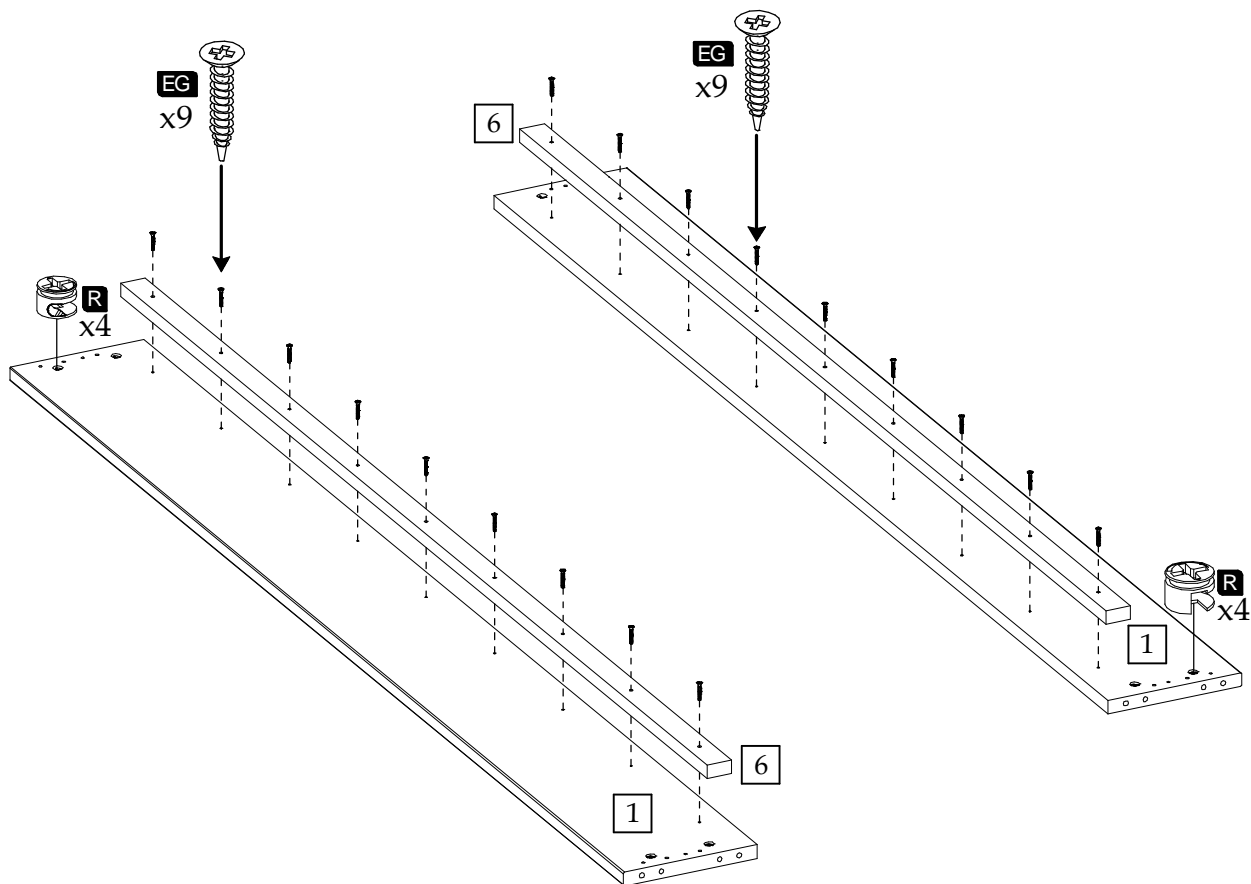

SUDBURY

Typ Z1 (150)

Element symbol	Measurements				Code	Paket
	1	2	3	4		
1	2012	220	22	2	1006	2/2
2	288	68	22	2	1016	2/2
3	650	70	22	1	1018	2/2
4	1510	60	22	1	1019	2/2
5	1420	220	16	1	1003	2/2
6	1920	40	22	2	1007	2/2
7	1993	68	22	1	1015	2/2
8	900	70	22	1	3042	2/2
9	900	70	22	1	3043	2/2
10	506	70	22	1	3044	2/2
11	506	70	22	1	3045	2/2
12	1564	30	19	2	3046	2/2
13	1420	30	19	1	3047	2/2
14	1420	440	19	2	3048	1/2

2

3

5

6

7

8

9

10

11

12

14

15