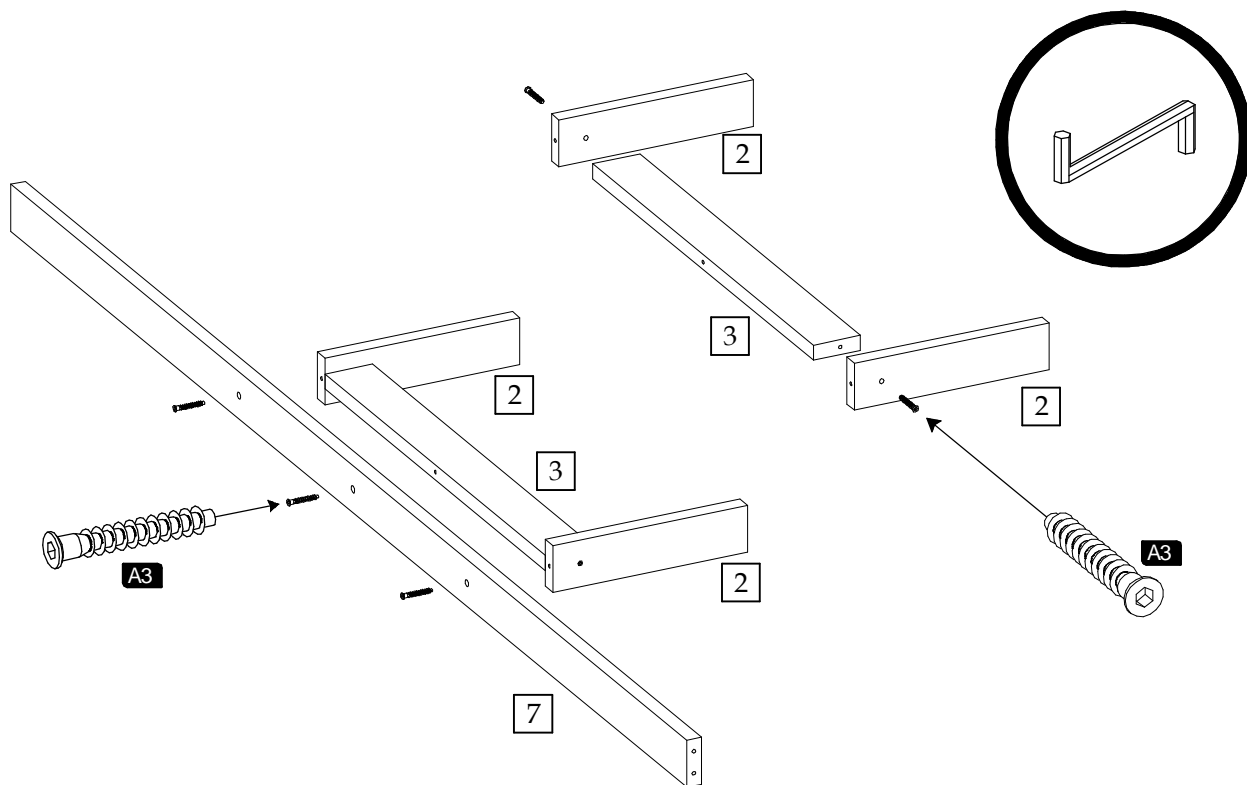

SUDBURY

Typ Z1 (150)

Element symbol	Measurements				Code	Paket
	1	2	3	4		
1	2012	220	22	2	1006	2/2
2	288	68	22	2	1016	2/2
3	650	70	22	1	1018	2/2
4	1510	60	22	1	1019	2/2
5	1420	220	16	1	1003	2/2
6	1920	40	22	2	1007	2/2
7	1993	68	22	1	1015	2/2
8	900	70	22	1	3042	2/2
9	900	70	22	1	3043	2/2
10	506	70	22	1	3044	2/2
11	506	70	22	1	3045	2/2
12	1564	30	19	2	3046	2/2
13	1420	30	19	1	3047	2/2
14	1420	440	19	2	3048	1/2

2

3

5

6

7

8

9

10

11

12

14

15