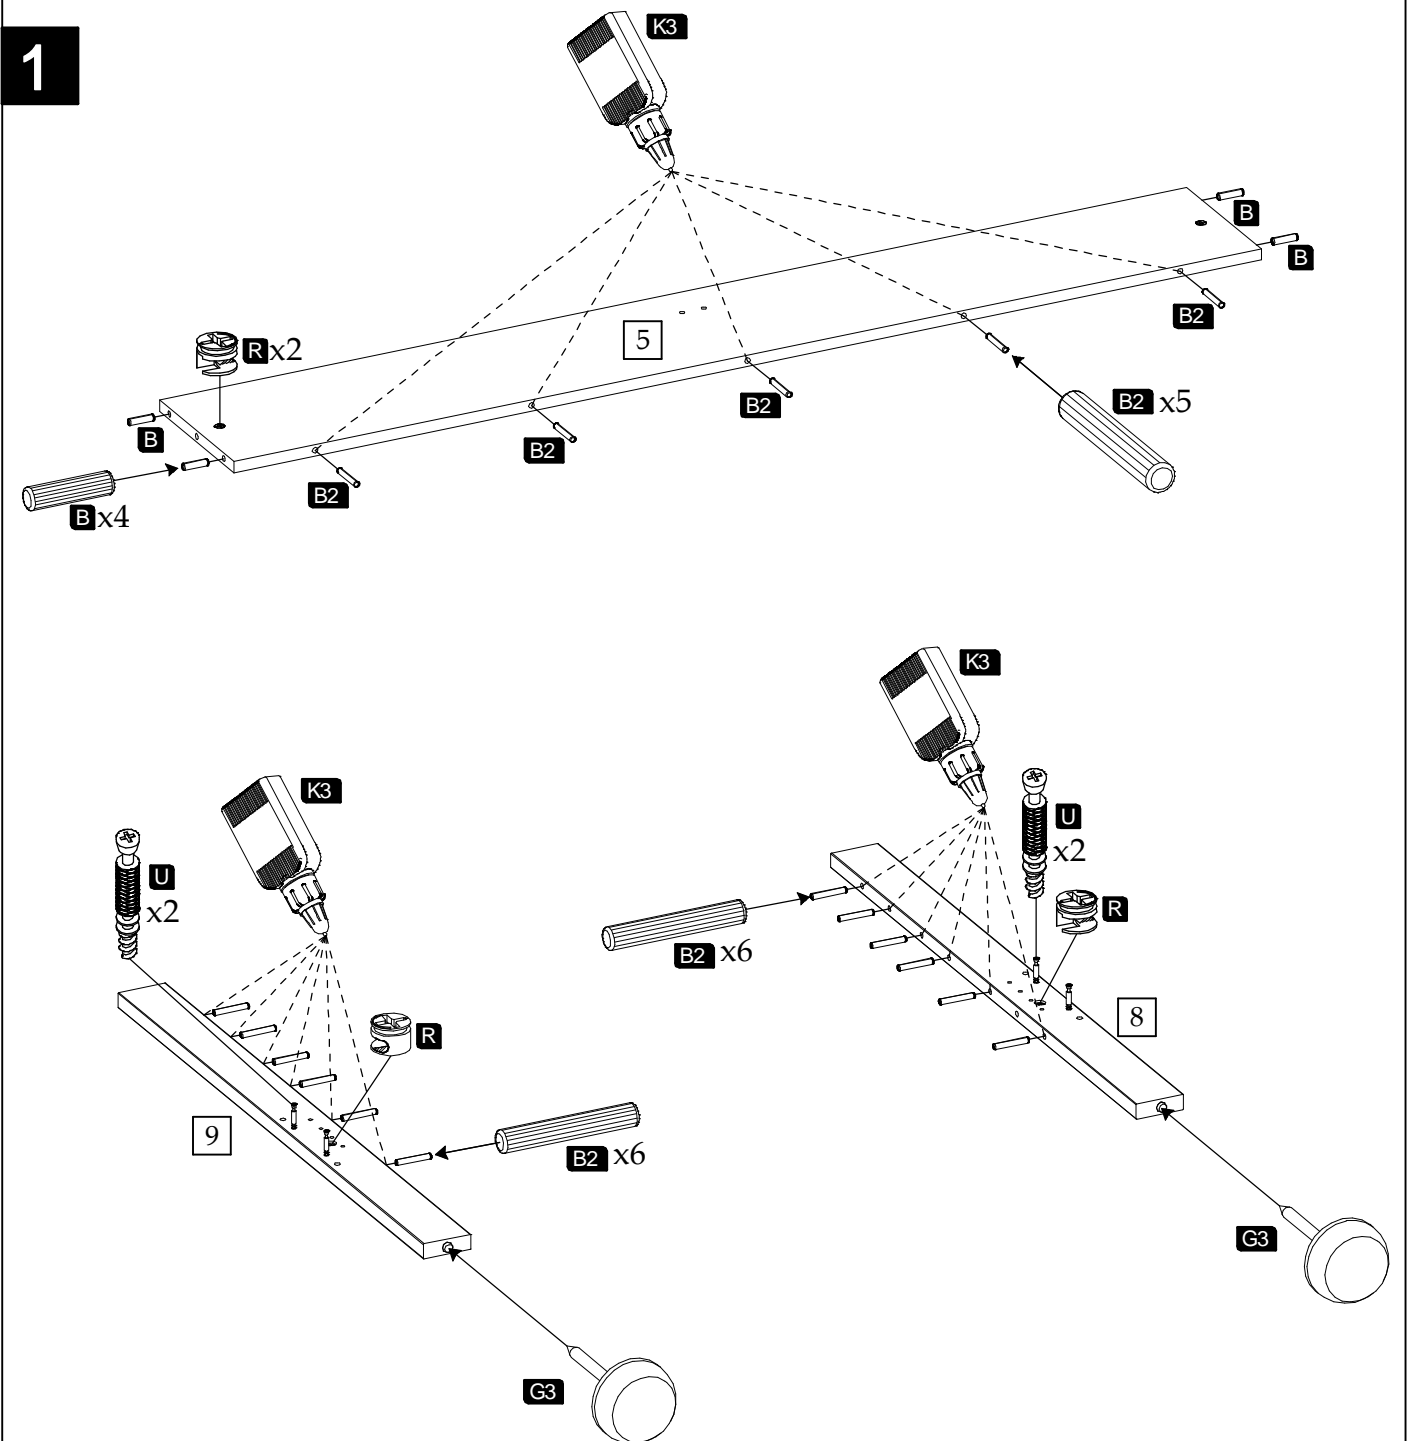

SUDBURY

Typ Z1 (150)

Element symbol	Measurements				Code	Paket
	1	2	3	4		
1	2012	220	22	2	1006	2/2
2	288	68	22	2	1016	2/2
3	650	70	22	1	1018	2/2
4	1510	60	22	1	1019	2/2
5	1420	220	16	1	1003	2/2
6	1920	40	22	2	1007	2/2
7	1993	68	22	1	1015	2/2
8	900	70	22	1	3042	2/2
9	900	70	22	1	3043	2/2
10	506	70	22	1	3044	2/2
11	506	70	22	1	3045	2/2
12	1564	30	19	2	3046	2/2
13	1420	30	19	1	3047	2/2
14	1420	440	19	2	3048	1/2

2

3

5

6

7

8

9

10

11

12

14

15