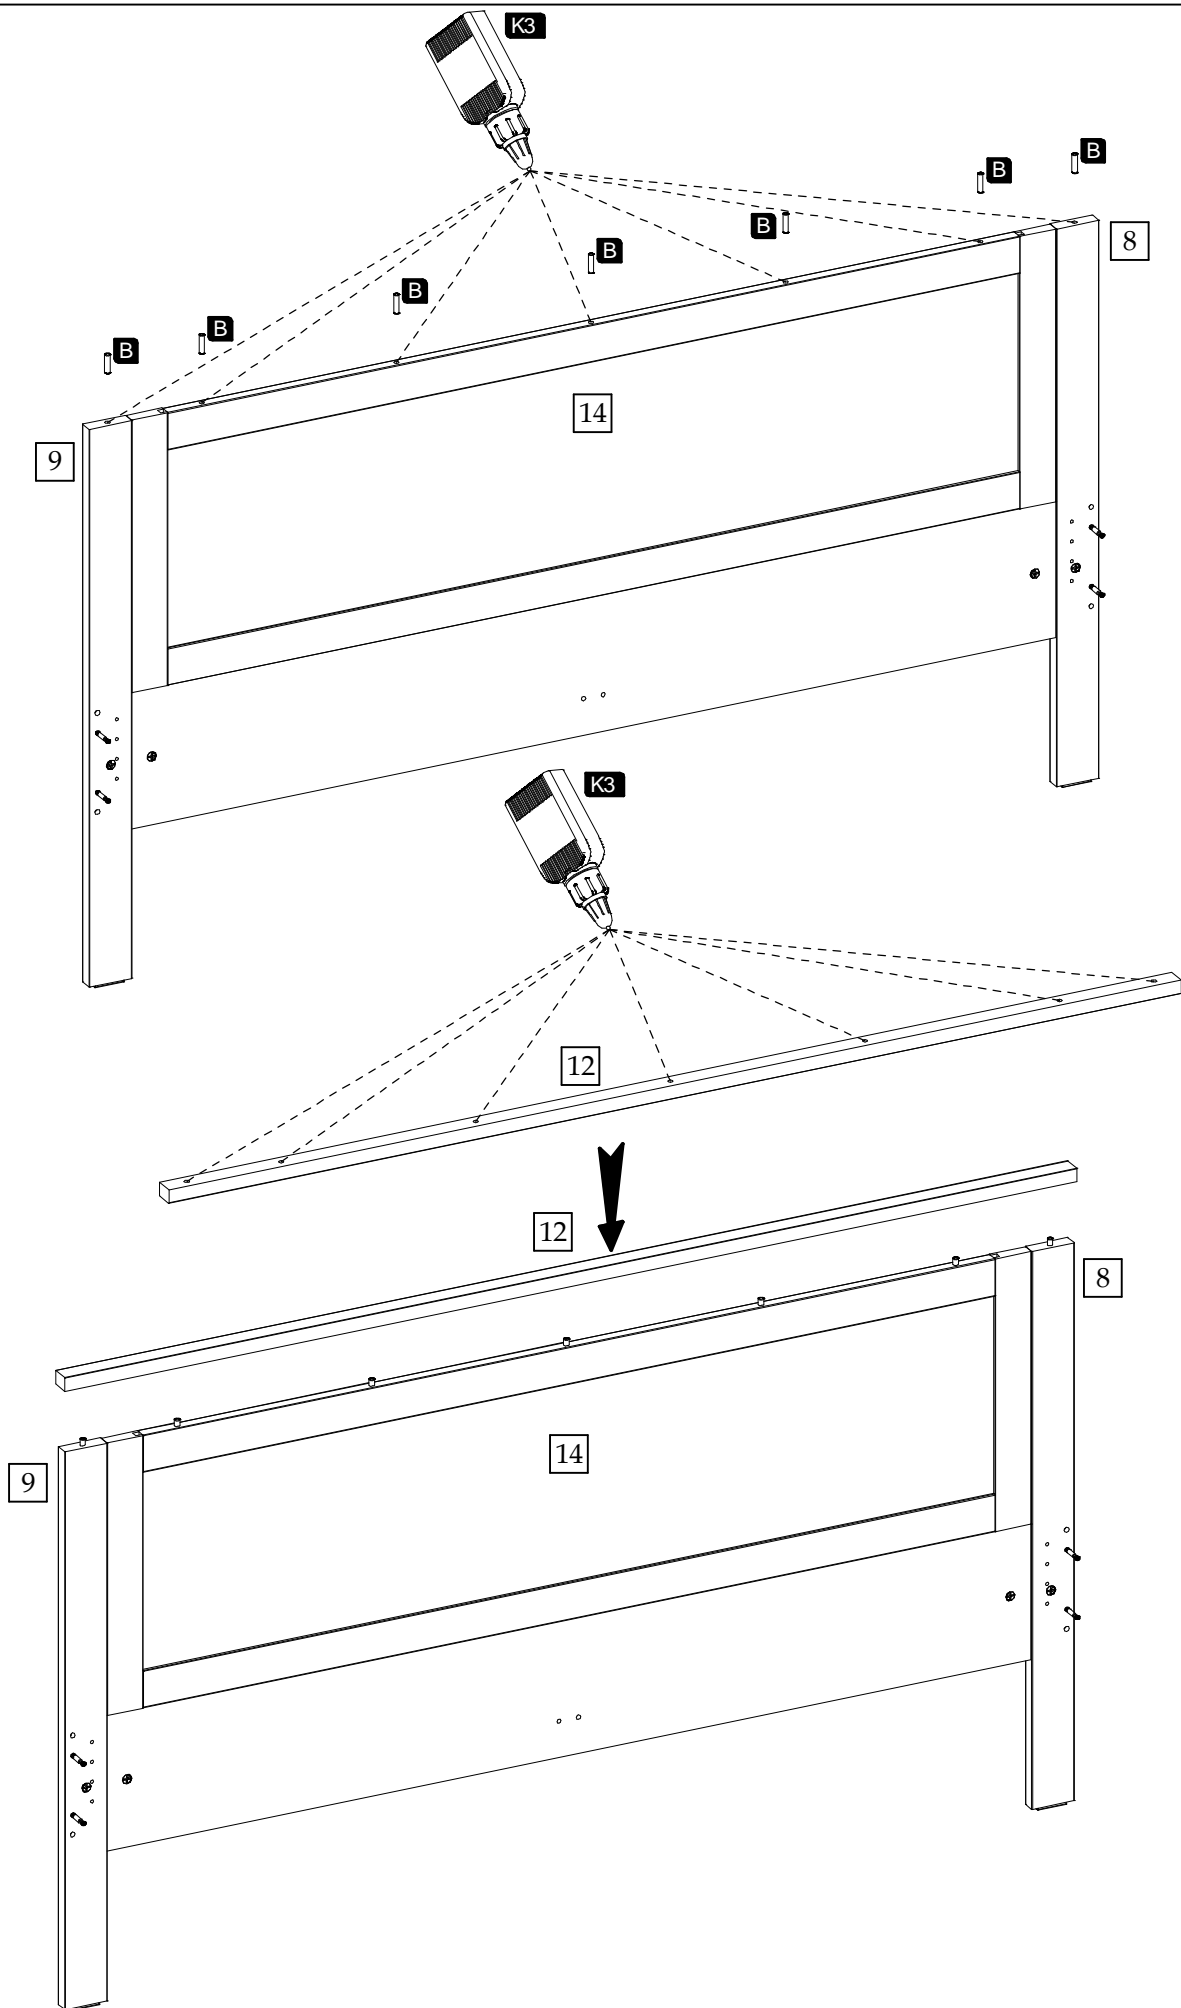

SUDBURY

Typ Z1 (150)

Element symbol	Measurements				Code	Paket
	1	2	3	4		
1	2012	220	22	2	1006	2/2
2	288	68	22	2	1016	2/2
3	650	70	22	1	1018	2/2
4	1510	60	22	1	1019	2/2
5	1420	220	16	1	1003	2/2
6	1920	40	22	2	1007	2/2
7	1993	68	22	1	1015	2/2
8	900	70	22	1	3042	2/2
9	900	70	22	1	3043	2/2
10	506	70	22	1	3044	2/2
11	506	70	22	1	3045	2/2
12	1564	30	19	2	3046	2/2
13	1420	30	19	1	3047	2/2
14	1420	440	19	2	3048	1/2

2

3

5

6

7

8

9

10

11

12

14

15