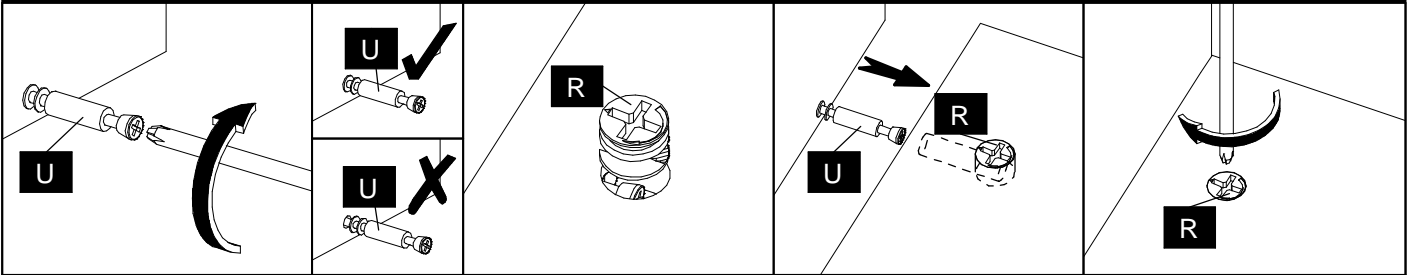

SUDBURY

Typ Z1 (150)

Element symbol	Measurements				Code	Paket
	1	2	3	4		
1	2012	220	22	2	1006	2/2
2	288	68	22	2	1016	2/2
3	650	70	22	1	1018	2/2
4	1510	60	22	1	1019	2/2
5	1420	220	16	1	1003	2/2
6	1920	40	22	2	1007	2/2
7	1993	68	22	1	1015	2/2
8	900	70	22	1	3042	2/2
9	900	70	22	1	3043	2/2
10	506	70	22	1	3044	2/2
11	506	70	22	1	3045	2/2
12	1564	30	19	2	3046	2/2
13	1420	30	19	1	3047	2/2
14	1420	440	19	2	3048	1/2