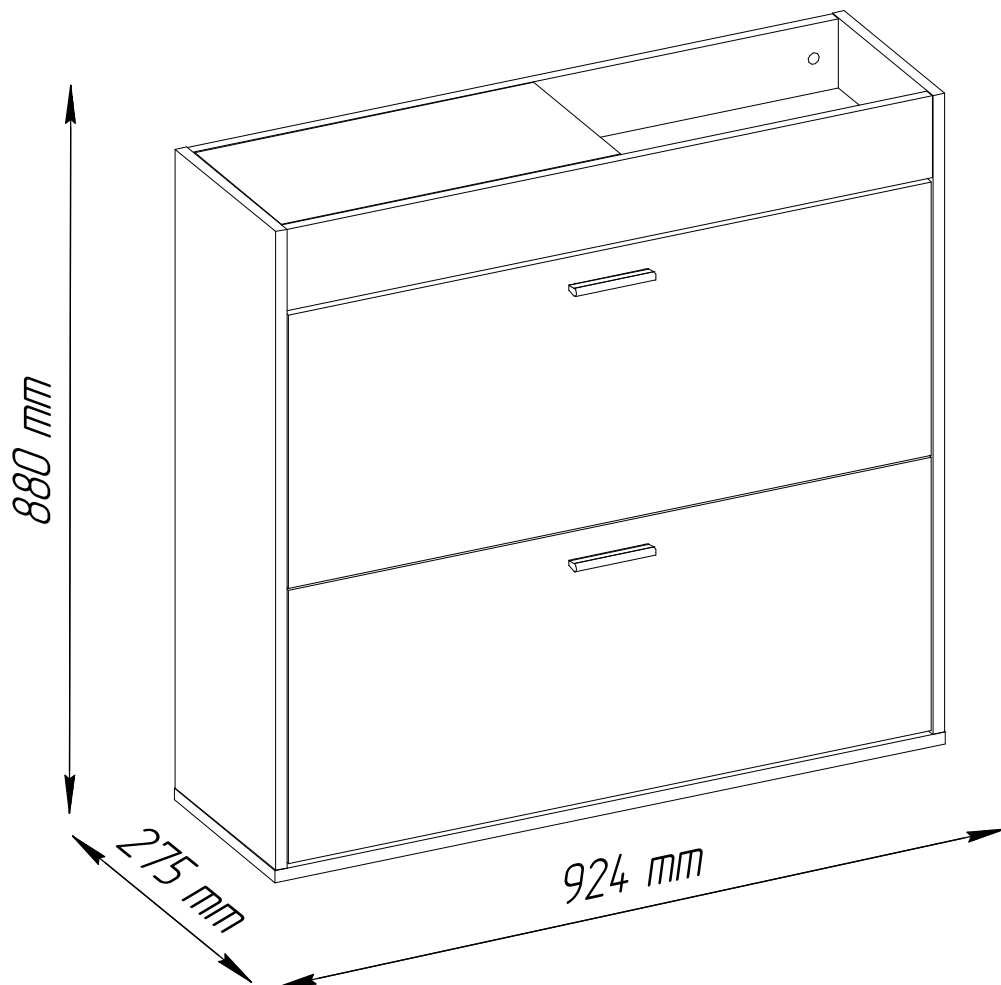

# Szafka na buty z siedziskiem

Typ 1301/1302

Element symbol	Measurements				Code	Paket
1	864	275	16	1	1001	2/3
2	864	275	16	1	1002	2/3
3	924	276	16	1	1003	3/3
4	890	80	16	1	1011	3/3
5	890	110	16	1	1012	3/3
6	890	94	16	1	1013	3/3
7	890	259	16	1	1014	3/3
8	242	77	16	1	1015	3/3
9	242	77	16	1	1016	3/3
10	467	238	16	1	1017	3/3
11	886	367	16	1	1007	3/3
12	886	367	16	1	1009	3/3
13	882	142	10	1	N/A	3/3
14	882	142	10	1	N/A	3/3
15	882	90	10	1	N/A	3/3
16	904	383	3	1	1010_v	3/3
17	904	383	3	1	N/A	3/3