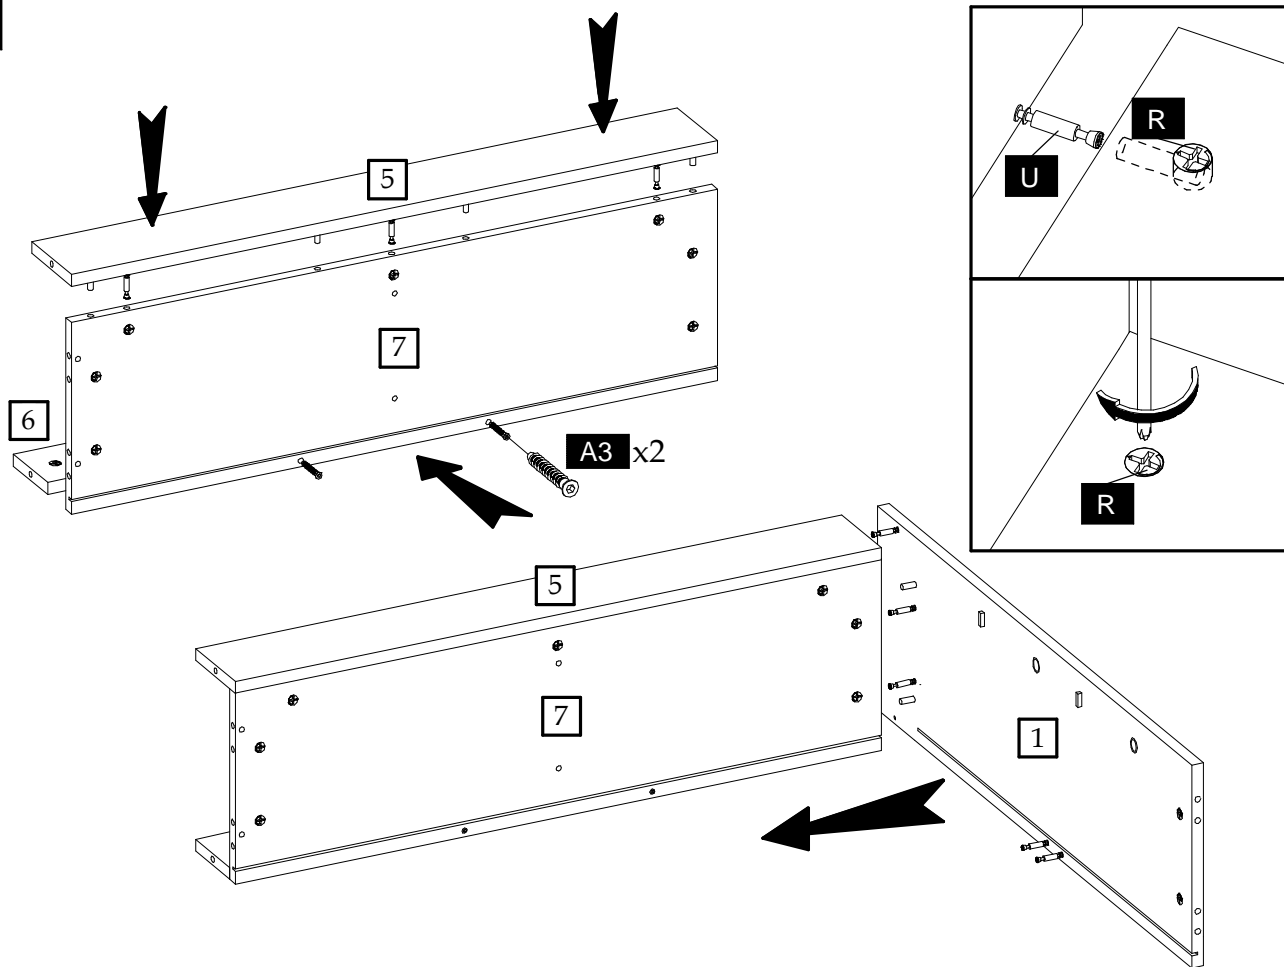

# Szafka na buty z siedziskiem

Typ 1301/1302

Element symbol	Measurements				Code	Paket
1	864	275	16	1	1001	2/3
2	864	275	16	1	1002	2/3
3	924	276	16	1	1003	3/3
4	890	80	16	1	1011	3/3
5	890	110	16	1	1012	3/3
6	890	94	16	1	1013	3/3
7	890	259	16	1	1014	3/3
8	242	77	16	1	1015	3/3
9	242	77	16	1	1016	3/3
10	467	238	16	1	1017	3/3
11	886	367	16	1	1007	3/3
12	886	367	16	1	1009	3/3
13	882	142	10	1	N/A	3/3
14	882	142	10	1	N/A	3/3
15	882	90	10	1	N/A	3/3
16	904	383	3	1	1010_v	3/3
17	904	383	3	1	N/A	3/3

2

3

4

5

6

7

8

8