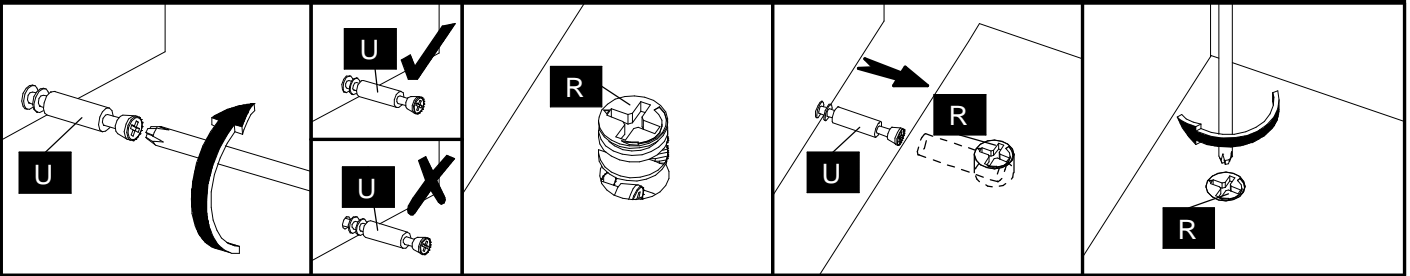

# Szafka na buty z siedziskiem

Typ 1301/1302

Element symbol	Measurements				Code	Paket
1	864	275	16	1	1001	2/3
2	864	275	16	1	1002	2/3
3	924	276	16	1	1003	3/3
4	890	80	16	1	1011	3/3
5	890	110	16	1	1012	3/3
6	890	94	16	1	1013	3/3
7	890	259	16	1	1014	3/3
8	242	77	16	1	1015	3/3
9	242	77	16	1	1016	3/3
10	467	238	16	1	1017	3/3
11	886	367	16	1	1007	3/3
12	886	367	16	1	1009	3/3
13	882	142	10	1	N/A	3/3
14	882	142	10	1	N/A	3/3
15	882	90	10	1	N/A	3/3
16	904	383	3	1	1010_v	3/3
17	904	383	3	1	N/A	3/3