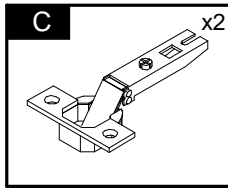

# Szafka na buty z siedziskiem

Typ 1301/1302

Element symbol	Measurements				Code	Paket
1	864	275	16	1	1001	2/3
2	864	275	16	1	1002	2/3
3	924	276	16	1	1003	3/3
4	890	80	16	1	1011	3/3
5	890	110	16	1	1012	3/3
6	890	94	16	1	1013	3/3
7	890	259	16	1	1014	3/3
8	242	77	16	1	1015	3/3
9	242	77	16	1	1016	3/3
10	467	238	16	1	1017	3/3
11	886	367	16	1	1007	3/3
12	886	367	16	1	1009	3/3
13	882	142	10	1	N/A	3/3
14	882	142	10	1	N/A	3/3
15	882	90	10	1	N/A	3/3
16	904	383	3	1	1010_v	3/3
17	904	383	3	1	N/A	3/3