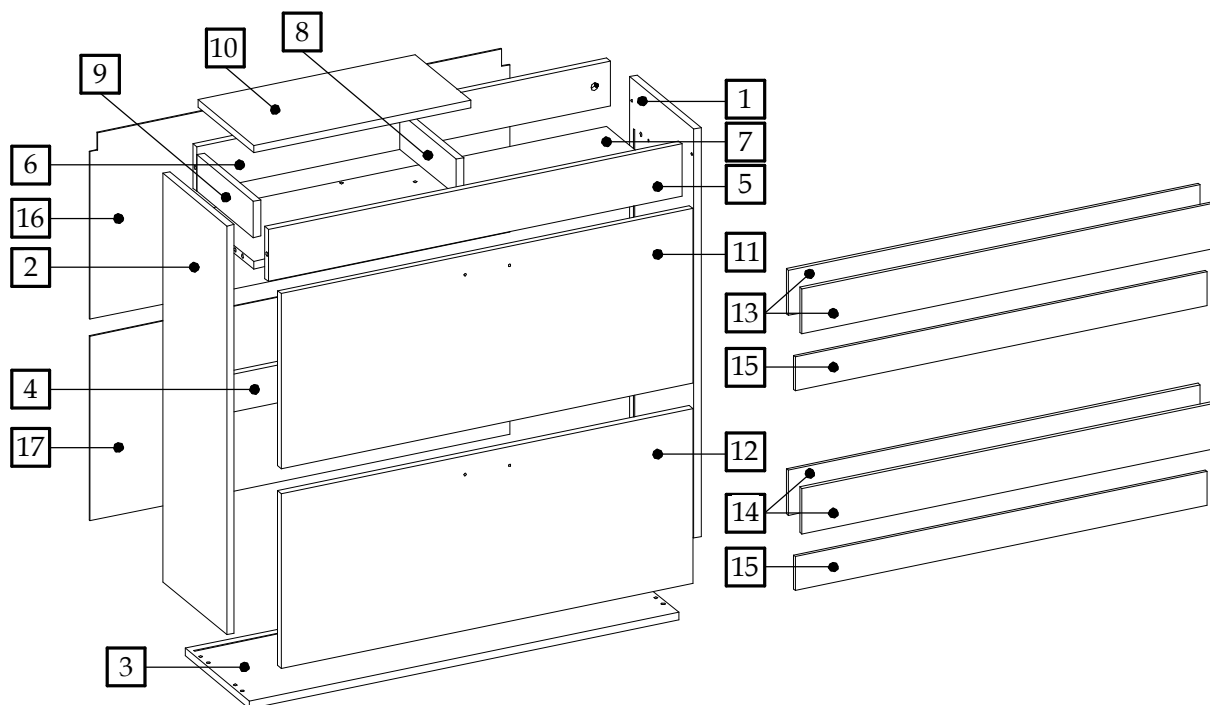

# Szafka na buty z siedziskiem

Typ 1301/1302

Element symbol	Measurements				Code	Paket
1	864	275	16	1	1001	2/3
2	864	275	16	1	1002	2/3
3	924	276	16	1	1003	3/3
4	890	80	16	1	1011	3/3
5	890	110	16	1	1012	3/3
6	890	94	16	1	1013	3/3
7	890	259	16	1	1014	3/3
8	242	77	16	1	1015	3/3
9	242	77	16	1	1016	3/3
10	467	238	16	1	1017	3/3
11	886	367	16	1	1007	3/3
12	886	367	16	1	1009	3/3
13	882	142	10	1	N/A	3/3
14	882	142	10	1	N/A	3/3
15	882	90	10	1	N/A	3/3
16	904	383	3	1	1010_v	3/3
17	904	383	3	1	N/A	3/3