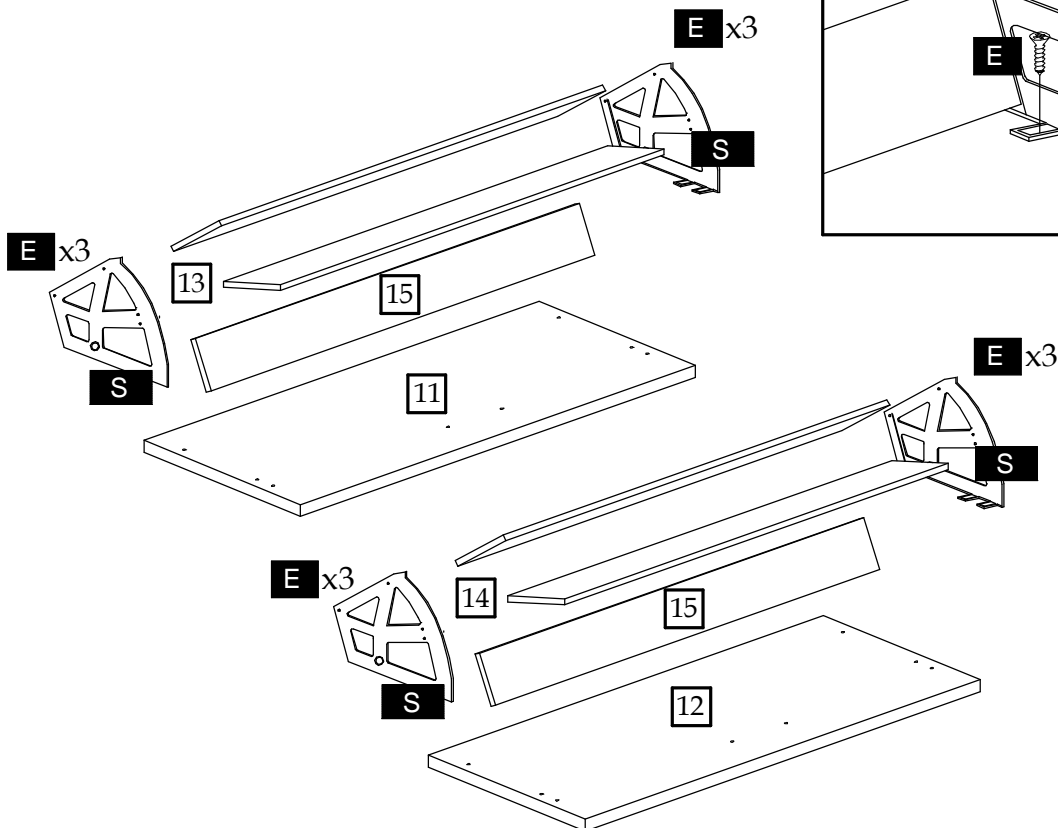

# Szafka na buty z siedziskiem

Typ 1301/1302

Element symbol	Measurements				Code	Paket
1	864	275	16	1	1001	2/3
2	864	275	16	1	1002	2/3
3	924	276	16	1	1003	3/3
4	890	80	16	1	1011	3/3
5	890	110	16	1	1012	3/3
6	890	94	16	1	1013	3/3
7	890	259	16	1	1014	3/3
8	242	77	16	1	1015	3/3
9	242	77	16	1	1016	3/3
10	467	238	16	1	1017	3/3
11	886	367	16	1	1007	3/3
12	886	367	16	1	1009	3/3
13	882	142	10	1	N/A	3/3
14	882	142	10	1	N/A	3/3
15	882	90	10	1	N/A	3/3
16	904	383	3	1	1010_v	3/3
17	904	383	3	1	N/A	3/3

2

3

4

5

6

7

8

8