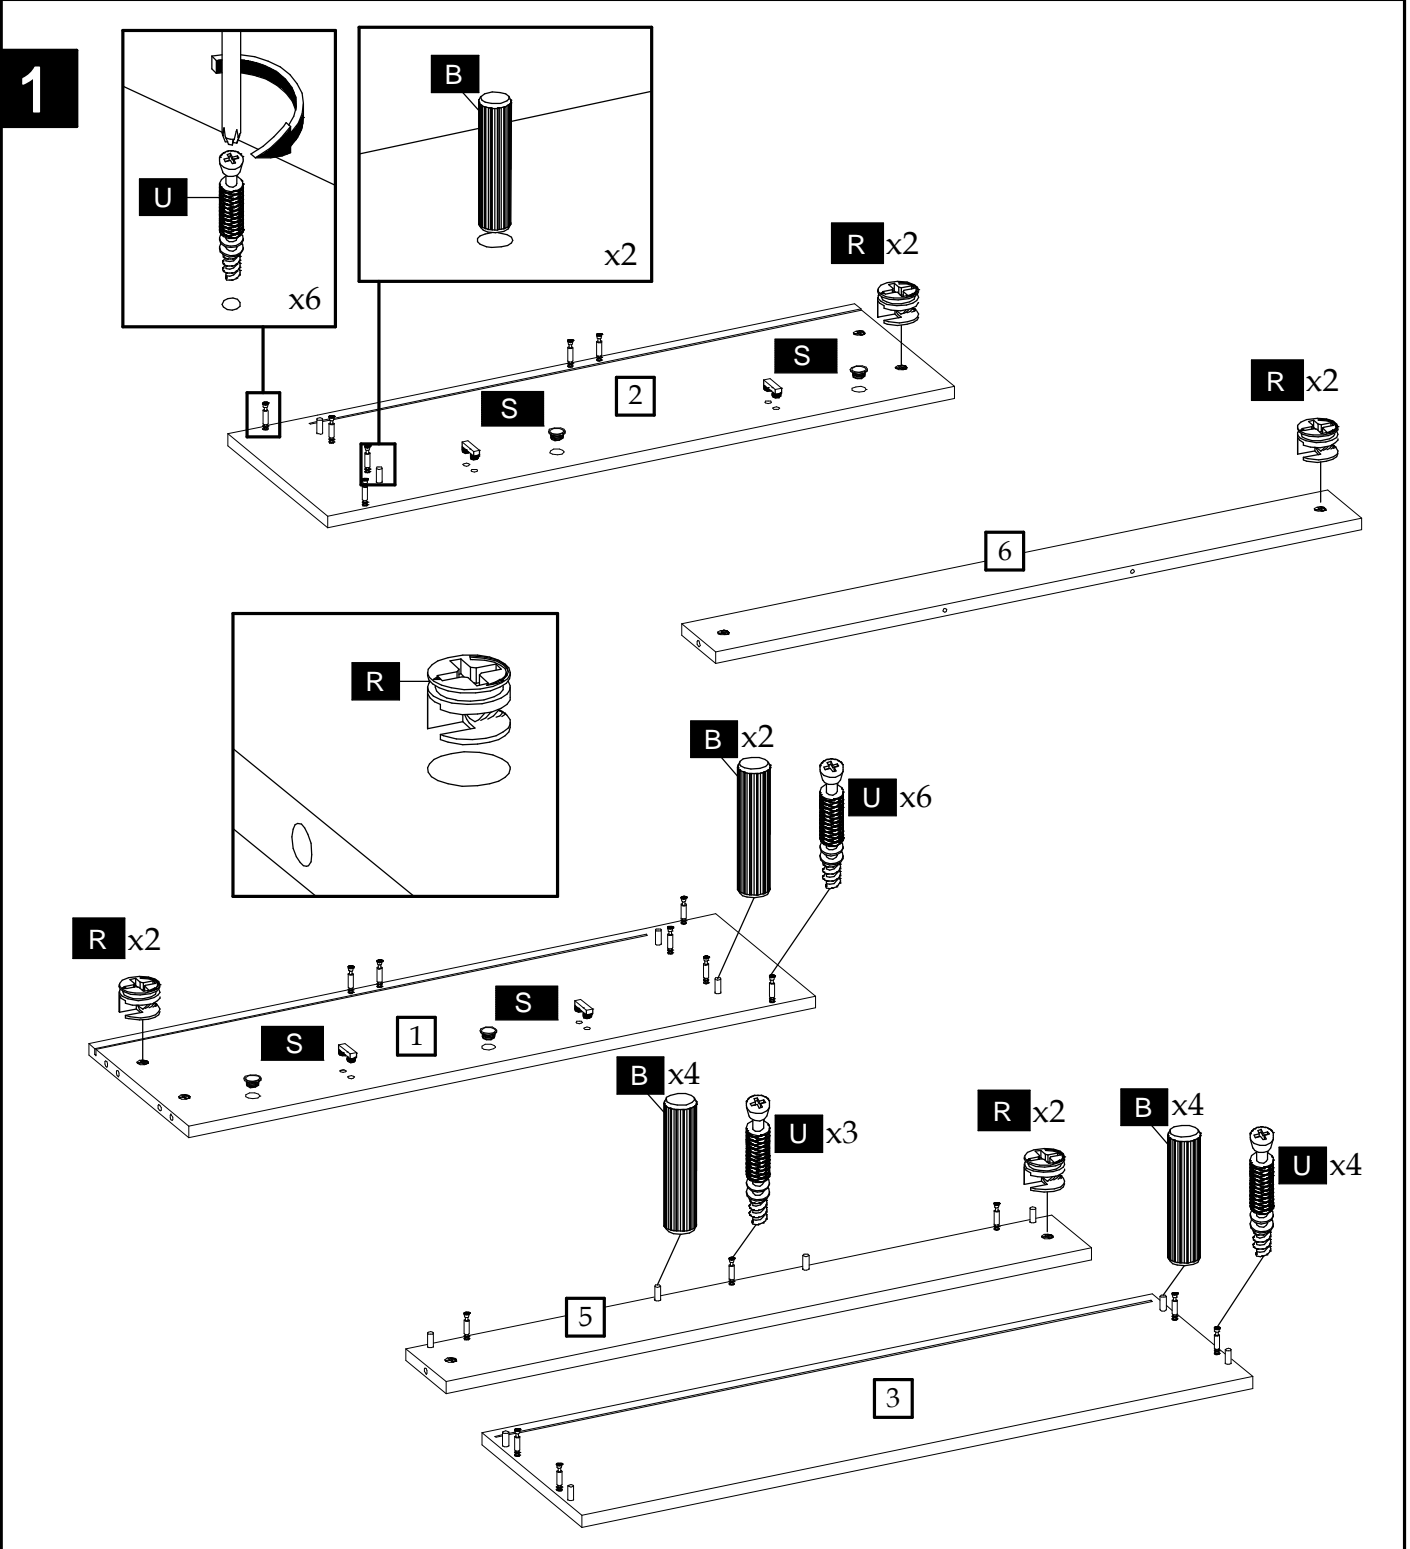

# Szafka na buty z siedziskiem

Typ 1301/1302

Element symbol	Measurements				Code	Paket
1	864	275	16	1	1001	2/3
2	864	275	16	1	1002	2/3
3	924	276	16	1	1003	3/3
4	890	80	16	1	1011	3/3
5	890	110	16	1	1012	3/3
6	890	94	16	1	1013	3/3
7	890	259	16	1	1014	3/3
8	242	77	16	1	1015	3/3
9	242	77	16	1	1016	3/3
10	467	238	16	1	1017	3/3
11	886	367	16	1	1007	3/3
12	886	367	16	1	1009	3/3
13	882	142	10	1	N/A	3/3
14	882	142	10	1	N/A	3/3
15	882	90	10	1	N/A	3/3
16	904	383	3	1	1010_v	3/3
17	904	383	3	1	N/A	3/3

2

3

4

5

6

7

8

8