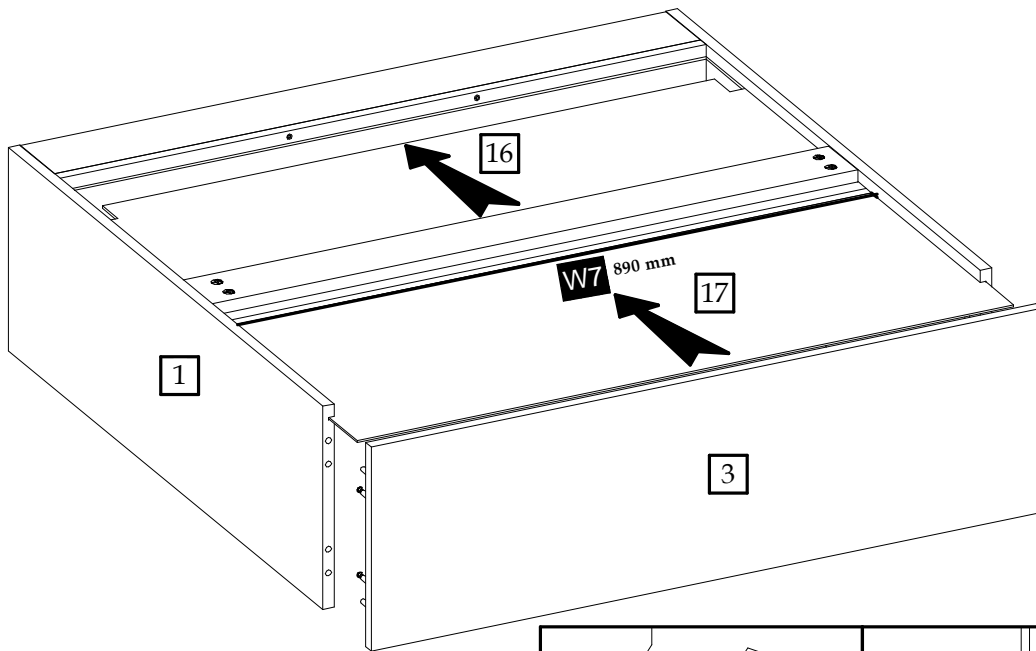

# Szafka na buty z siedziskiem

Typ 1301/1302

Element symbol	Measurements				Code	Paket
1	864	275	16	1	1001	2/3
2	864	275	16	1	1002	2/3
3	924	276	16	1	1003	3/3
4	890	80	16	1	1011	3/3
5	890	110	16	1	1012	3/3
6	890	94	16	1	1013	3/3
7	890	259	16	1	1014	3/3
8	242	77	16	1	1015	3/3
9	242	77	16	1	1016	3/3
10	467	238	16	1	1017	3/3
11	886	367	16	1	1007	3/3
12	886	367	16	1	1009	3/3
13	882	142	10	1	N/A	3/3
14	882	142	10	1	N/A	3/3
15	882	90	10	1	N/A	3/3
16	904	383	3	1	1010_v	3/3
17	904	383	3	1	N/A	3/3

2

3

4

5

6

7

8

8