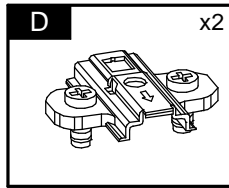

# Szafka na buty z siedziskiem

Typ 1301/1302

Element symbol	Measurements				Code	Paket
1	864	275	16	1	1001	2/3
2	864	275	16	1	1002	2/3
3	924	276	16	1	1003	3/3
4	890	80	16	1	1011	3/3
5	890	110	16	1	1012	3/3
6	890	94	16	1	1013	3/3
7	890	259	16	1	1014	3/3
8	242	77	16	1	1015	3/3
9	242	77	16	1	1016	3/3
10	467	238	16	1	1017	3/3
11	886	367	16	1	1007	3/3
12	886	367	16	1	1009	3/3
13	882	142	10	1	N/A	3/3
14	882	142	10	1	N/A	3/3
15	882	90	10	1	N/A	3/3
16	904	383	3	1	1010_v	3/3
17	904	383	3	1	N/A	3/3