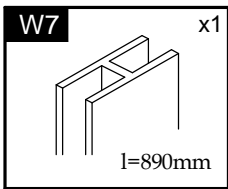

# Szafka na buty z siedziskiem

Typ 1301/1302

Element symbol	Measurements				Code	Paket
1	864	275	16	1	1001	2/3
2	864	275	16	1	1002	2/3
3	924	276	16	1	1003	3/3
4	890	80	16	1	1011	3/3
5	890	110	16	1	1012	3/3
6	890	94	16	1	1013	3/3
7	890	259	16	1	1014	3/3
8	242	77	16	1	1015	3/3
9	242	77	16	1	1016	3/3
10	467	238	16	1	1017	3/3
11	886	367	16	1	1007	3/3
12	886	367	16	1	1009	3/3
13	882	142	10	1	N/A	3/3
14	882	142	10	1	N/A	3/3
15	882	90	10	1	N/A	3/3
16	904	383	3	1	1010_v	3/3
17	904	383	3	1	N/A	3/3