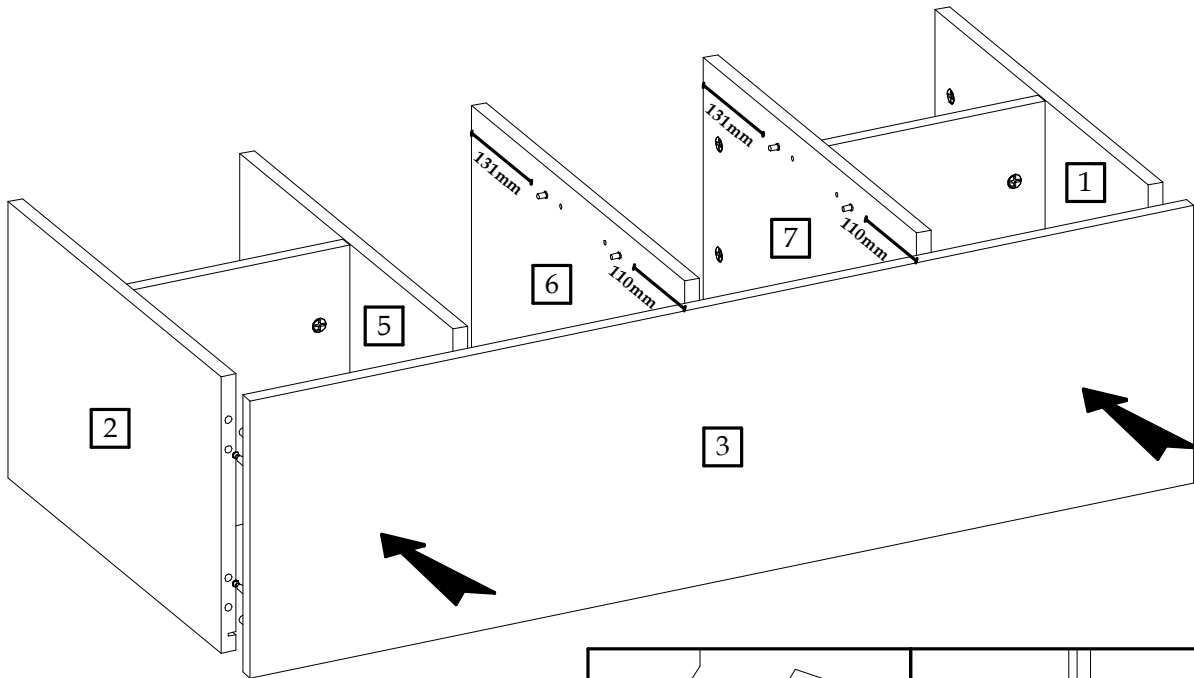

Szafka na buty z siedziskiem

Typ 1303

Element symbol	Measurements				Code	Paket
1	468	299	16	1	1001	1/1
2	468	299	16	1	1002	1/1
3	1040	300	16	1	1003/2003	1/1
4	1040	300	16	1	1004	1/1
5	468	279	16	1	1005/2005	1/1
6	468	279	16	1	1006/2006	1/1
7	468	279	16	1	1007/2007	1/1
8	239.5	278	16	1	1009	1/1
9	239.5	278	16	1	1014	1/1
10	239.5	269	16	1	N/A	1/1
11	239.5	269	16	1	N/A	1/1
12	239.5	269	16	1	N/A	1/1
13	239.5	269	16	1	N/A	1/1
14	482	254	3	1	N/A	1/1
15	1040	300	40	1	N/A	1/1

2

3

4

5

6

7

8

9