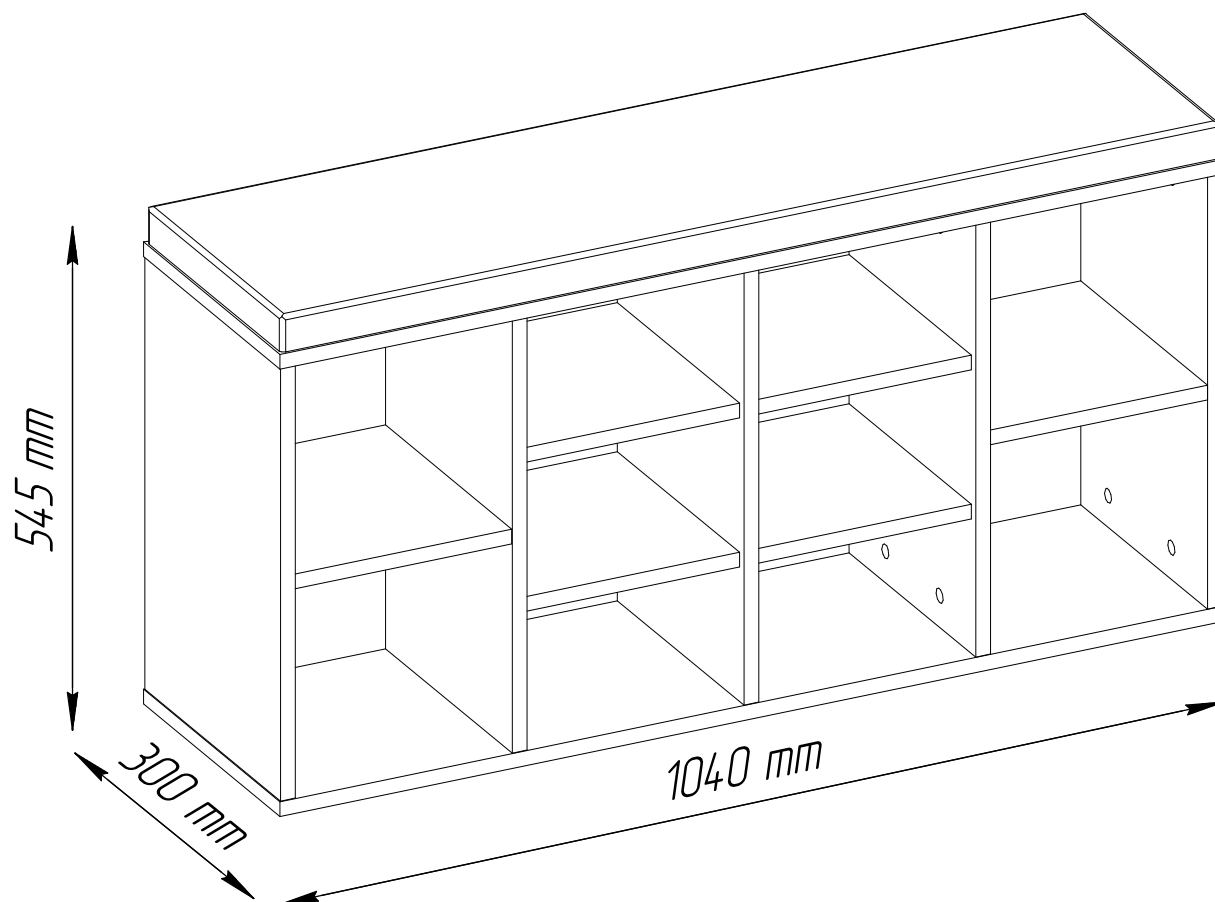

Szafka na buty z siedziskiem

Typ 1303

Element symbol	Measurements				Code	Paket
1	468	299	16	1	1001	1/1
2	468	299	16	1	1002	1/1
3	1040	300	16	1	1003/2003	1/1
4	1040	300	16	1	1004	1/1
5	468	279	16	1	1005/2005	1/1
6	468	279	16	1	1006/2006	1/1
7	468	279	16	1	1007/2007	1/1
8	239.5	278	16	1	1009	1/1
9	239.5	278	16	1	1014	1/1
10	239.5	269	16	1	N/A	1/1
11	239.5	269	16	1	N/A	1/1
12	239.5	269	16	1	N/A	1/1
13	239.5	269	16	1	N/A	1/1
14	482	254	3	1	N/A	1/1
15	1040	300	40	1	N/A	1/1