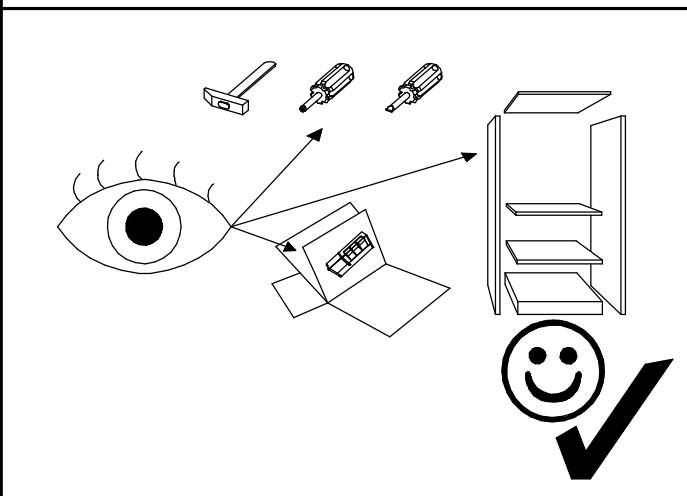

Szafka na buty z siedziskiem

Typ 1303

Element symbol	Measurements				Code	Paket
1	468	299	16	1	1001	1/1
2	468	299	16	1	1002	1/1
3	1040	300	16	1	1003/2003	1/1
4	1040	300	16	1	1004	1/1
5	468	279	16	1	1005/2005	1/1
6	468	279	16	1	1006/2006	1/1
7	468	279	16	1	1007/2007	1/1
8	239.5	278	16	1	1009	1/1
9	239.5	278	16	1	1014	1/1
10	239.5	269	16	1	N/A	1/1
11	239.5	269	16	1	N/A	1/1
12	239.5	269	16	1	N/A	1/1
13	239.5	269	16	1	N/A	1/1
14	482	254	3	1	N/A	1/1
15	1040	300	40	1	N/A	1/1