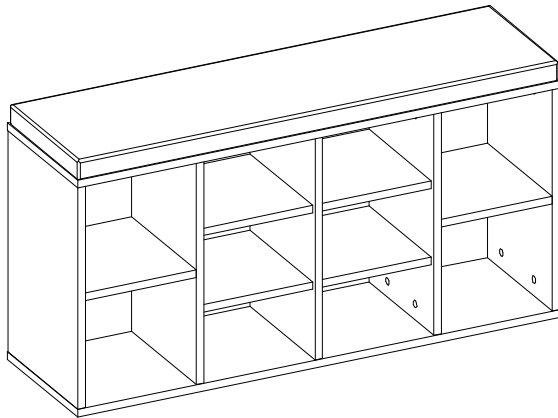

Szafka na buty z siedziskiem

Typ 1303

Element symbol	Measurements				Code	Paket
1	468	299	16	1	1001	1/1
2	468	299	16	1	1002	1/1
3	1040	300	16	1	1003/2003	1/1
4	1040	300	16	1	1004	1/1
5	468	279	16	1	1005/2005	1/1
6	468	279	16	1	1006/2006	1/1
7	468	279	16	1	1007/2007	1/1
8	239.5	278	16	1	1009	1/1
9	239.5	278	16	1	1014	1/1
10	239.5	269	16	1	N/A	1/1
11	239.5	269	16	1	N/A	1/1
12	239.5	269	16	1	N/A	1/1
13	239.5	269	16	1	N/A	1/1
14	482	254	3	1	N/A	1/1
15	1040	300	40	1	N/A	1/1