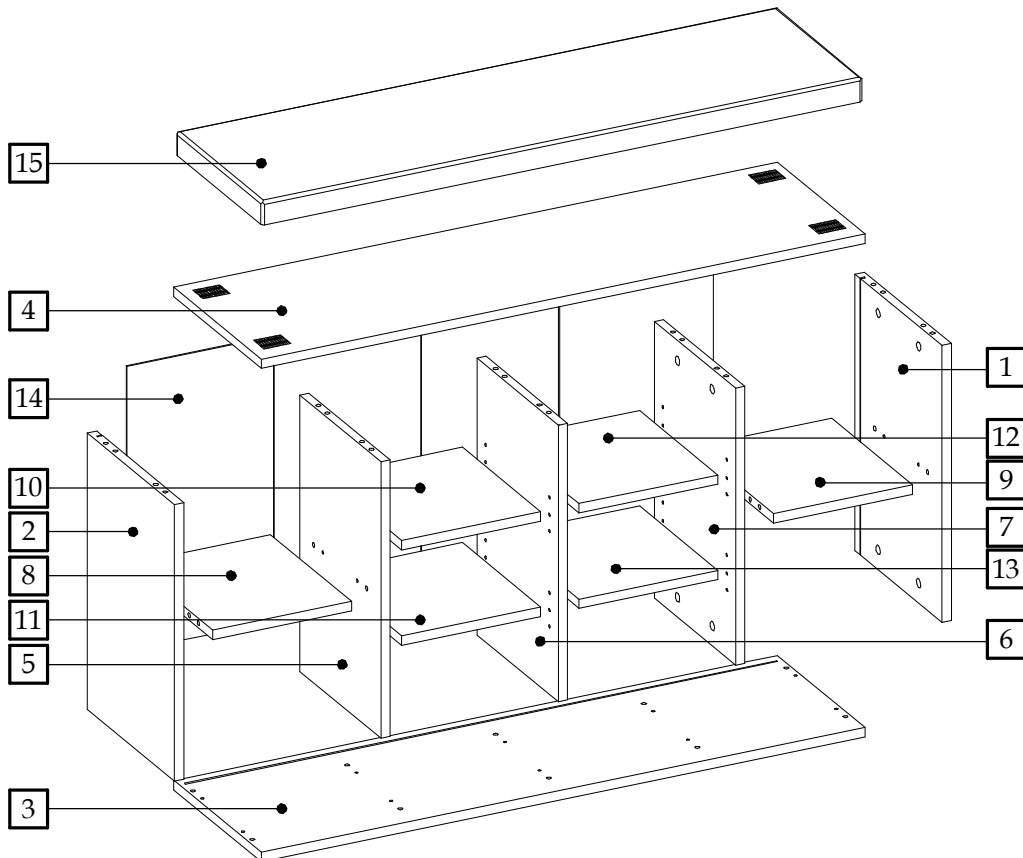

Szafka na buty z siedziskiem

Typ 1303

Element symbol	Measurements				Code	Paket
1	468	299	16	1	1001	1/1
2	468	299	16	1	1002	1/1
3	1040	300	16	1	1003/2003	1/1
4	1040	300	16	1	1004	1/1
5	468	279	16	1	1005/2005	1/1
6	468	279	16	1	1006/2006	1/1
7	468	279	16	1	1007/2007	1/1
8	239.5	278	16	1	1009	1/1
9	239.5	278	16	1	1014	1/1
10	239.5	269	16	1	N/A	1/1
11	239.5	269	16	1	N/A	1/1
12	239.5	269	16	1	N/A	1/1
13	239.5	269	16	1	N/A	1/1
14	482	254	3	1	N/A	1/1
15	1040	300	40	1	N/A	1/1

2

3

4

5

6

7

8

9