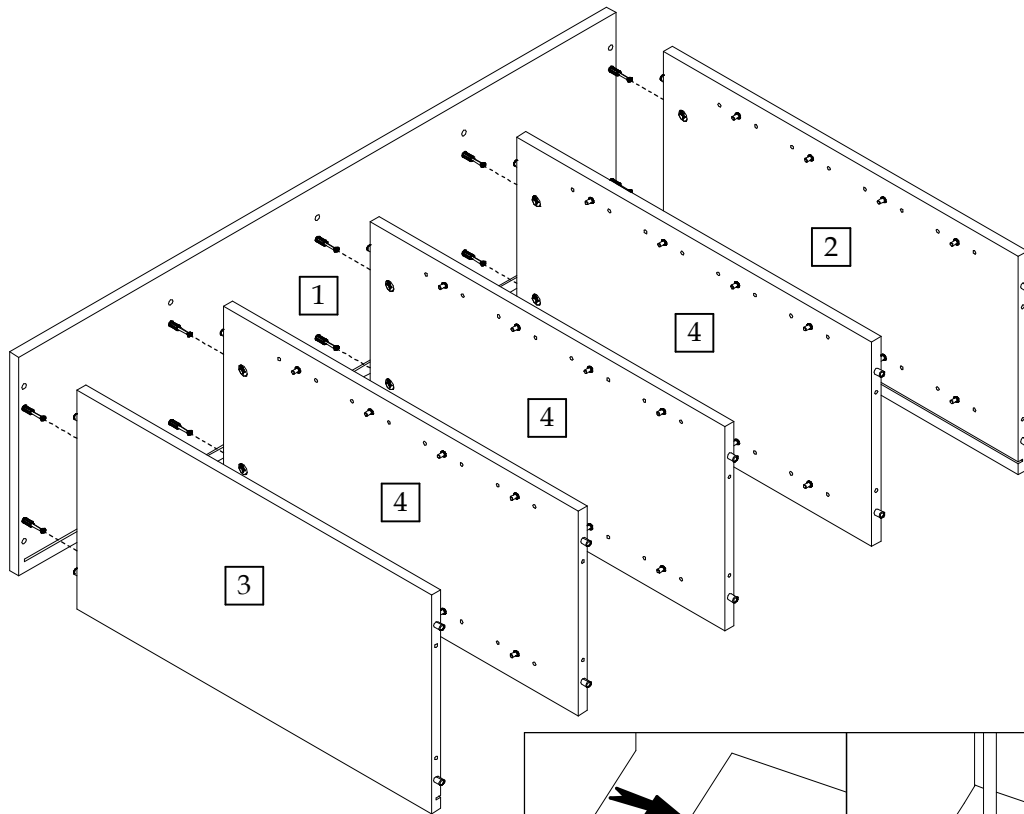

THome 1310

50 min

Element symbol	Measurements				Code	Paket
	1	2	3	4		
1	1040	330	16	1	1004	1/2
2	618	329.5	16	1	1001	1/2
3	618	329.5	16	1	1002	1/2
4	618	308.5	16	3	1026/1027/1036	2/2
5	1040	330	16	1	1003/2003	1/2
6	239.5	307.5	16	16	N/A	1,2/2
7	1020	316	3	2	1040_v	1/2

▶ 2

▶ 3

▶ 4

▶ 5

▶ 6