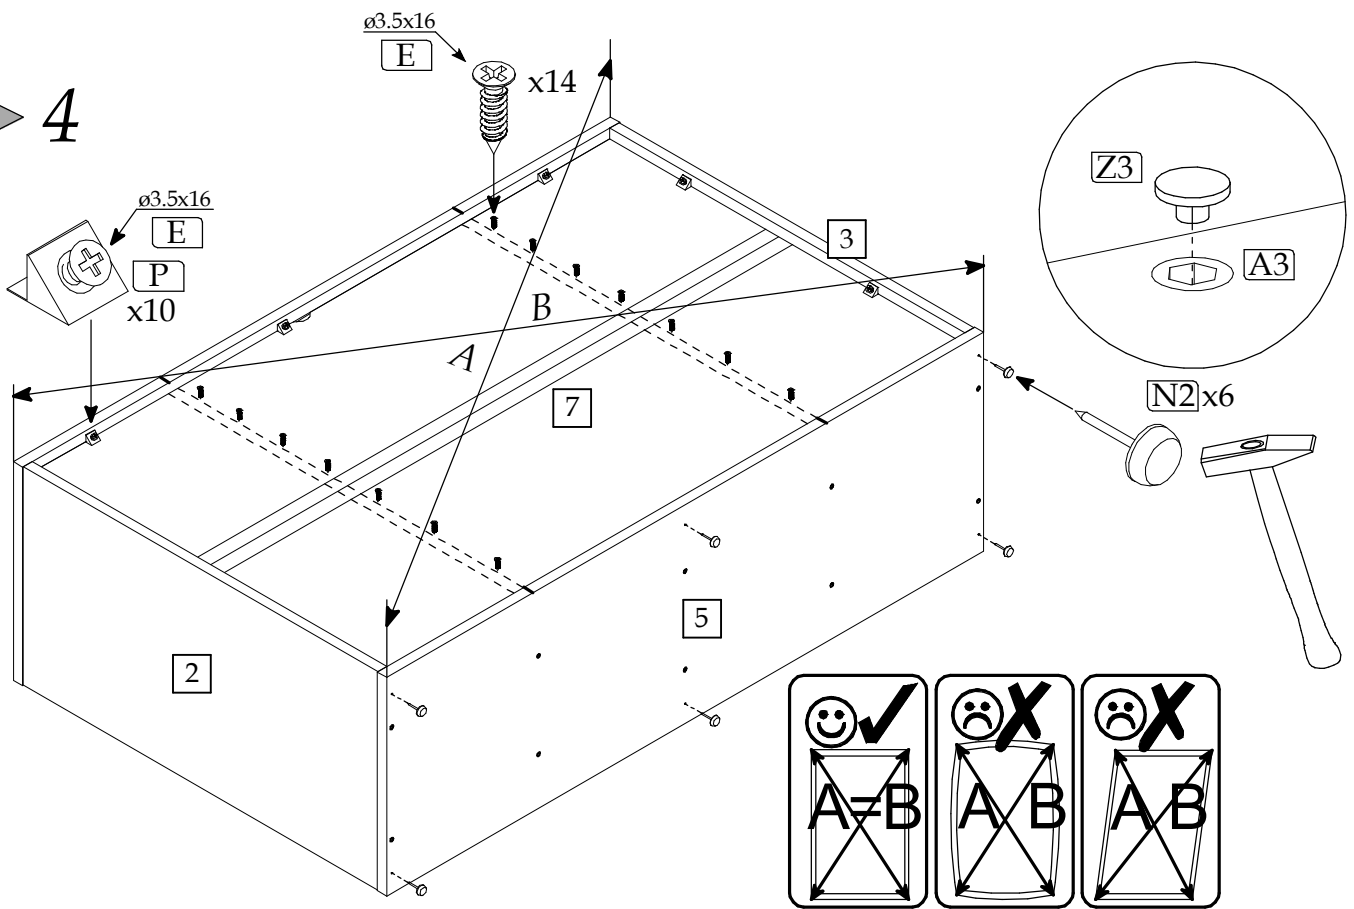

THome 1310

50 min

Element symbol	Measurements				Code	Paket
	1	2	3	4		
1	1040	330	16	1	1004	1/2
2	618	329.5	16	1	1001	1/2
3	618	329.5	16	1	1002	1/2
4	618	308.5	16	3	1026/1027/1036	2/2
5	1040	330	16	1	1003/2003	1/2
6	239.5	307.5	16	16	N/A	1,2/2
7	1020	316	3	2	1040_v	1/2

▶ 2

▶ 3

▶ 4

▶ 5

▶ 6