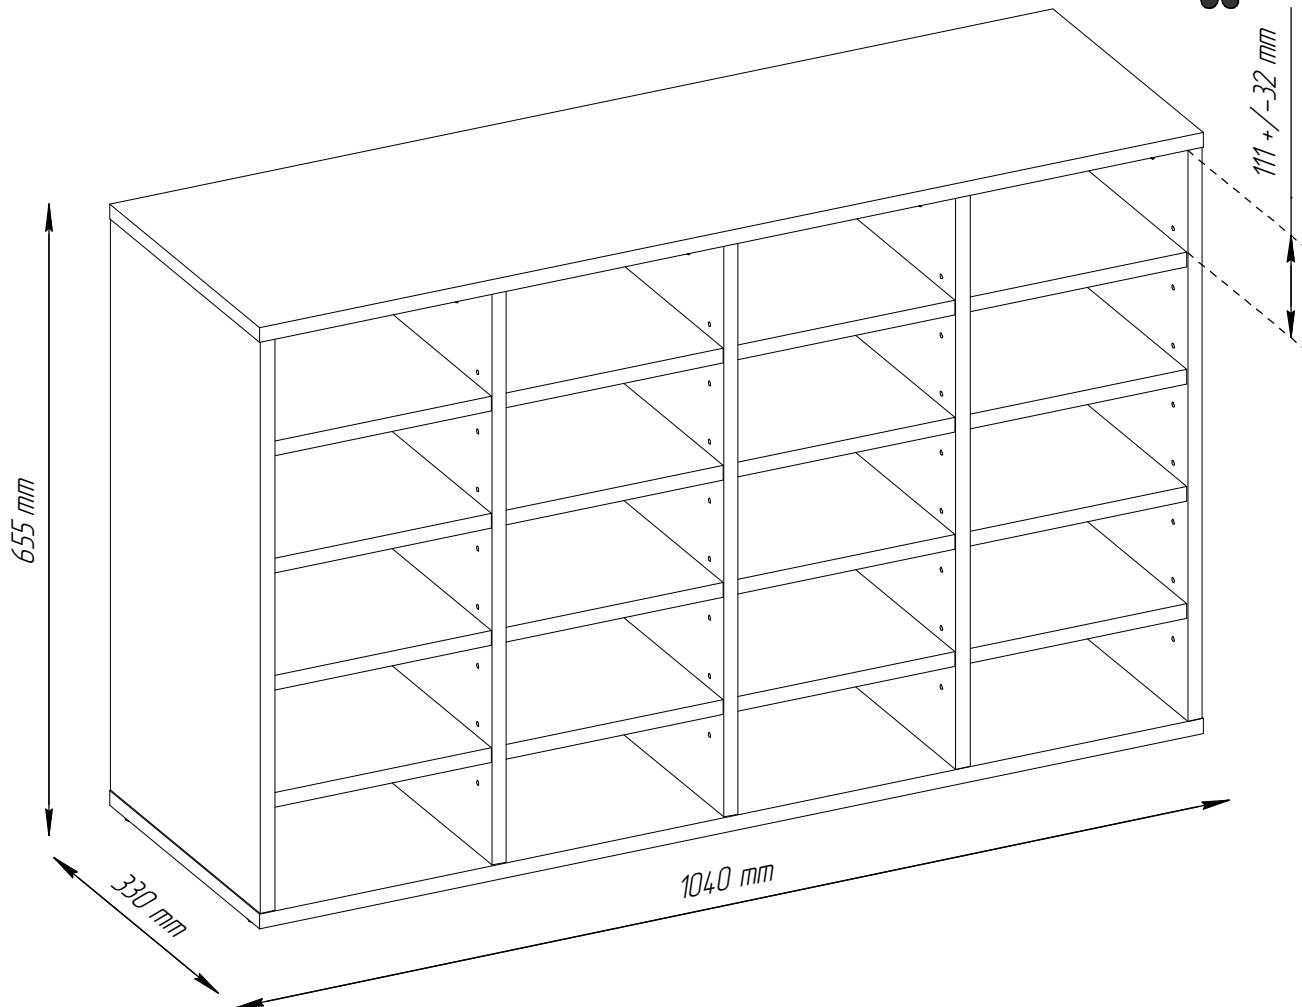

THome 1310

50 min

Element symbol	Measurements				Code	Paket
	1	2	3	4		
1	1040	330	16	1	1004	1/2
2	618	329.5	16	1	1001	1/2
3	618	329.5	16	1	1002	1/2
4	618	308.5	16	3	1026/1027/1036	2/2
5	1040	330	16	1	1003/2003	1/2
6	239.5	307.5	16	16	N/A	1,2/2
7	1020	316	3	2	1040_v	1/2

▶ 2

▶ 3

▶ 4

▶ 5

▶ 6