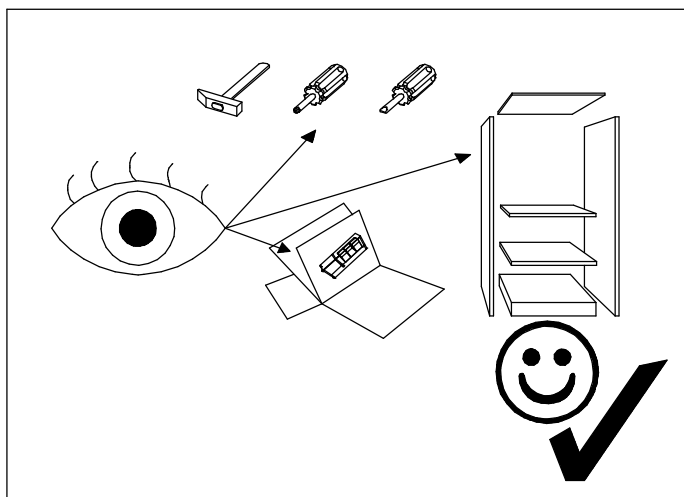

THome 1310

50 min

Element symbol	Measurements				Code	Paket
	1	2	3	4		
1	1040	330	16	1	1004	1/2
2	618	329.5	16	1	1001	1/2
3	618	329.5	16	1	1002	1/2
4	618	308.5	16	3	1026/1027/1036	2/2
5	1040	330	16	1	1003/2003	1/2
6	239.5	307.5	16	16	N/A	1,2/2
7	1020	316	3	2	1040_v	1/2