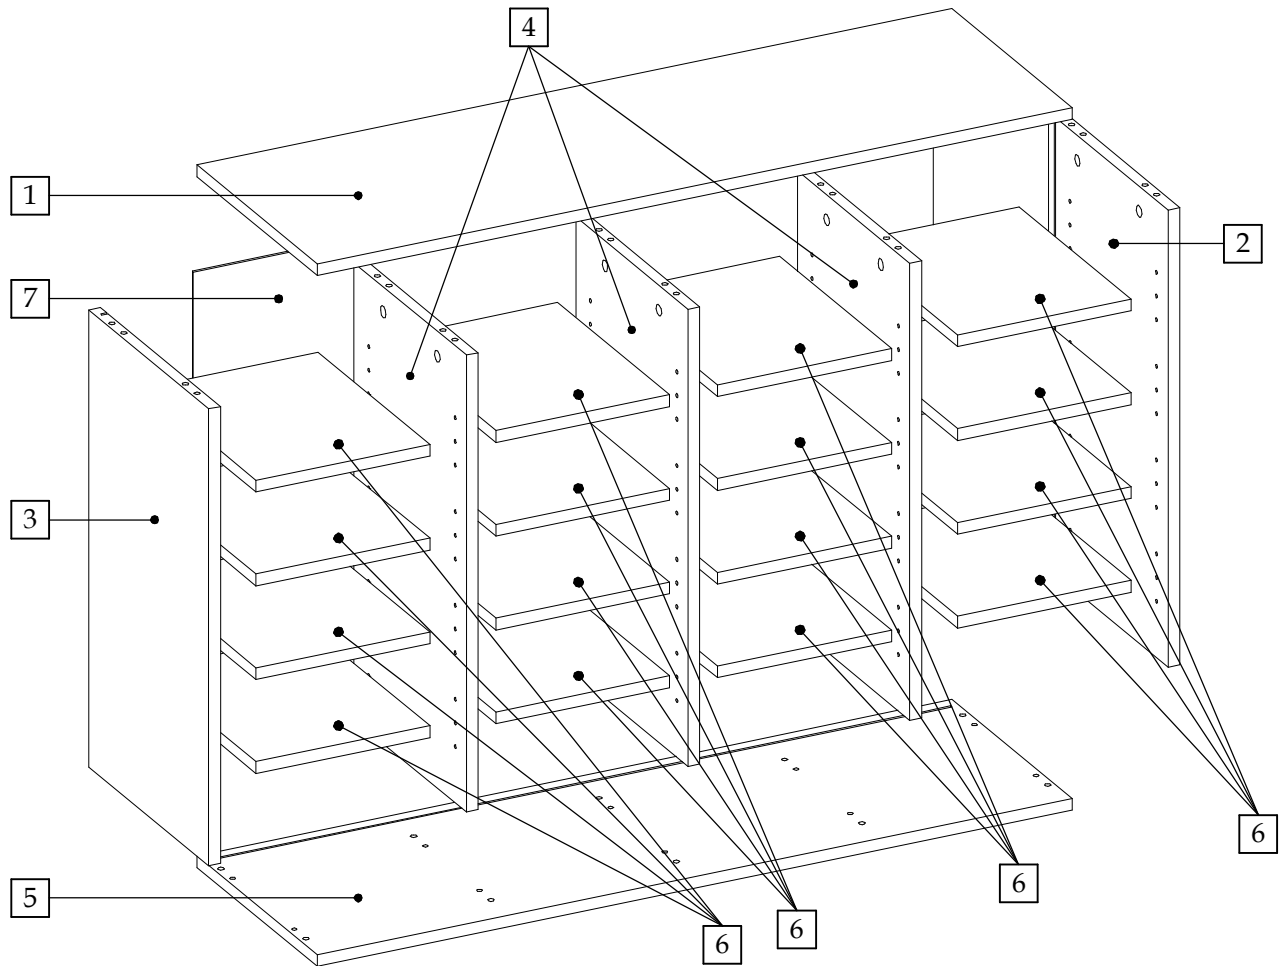

THome 1310

50 min

Element symbol	Measurements				Code	Paket
	1	2	3	4		
1	1040	330	16	1	1004	1/2
2	618	329.5	16	1	1001	1/2
3	618	329.5	16	1	1002	1/2
4	618	308.5	16	3	1026/1027/1036	2/2
5	1040	330	16	1	1003/2003	1/2
6	239.5	307.5	16	16	N/A	1,2/2
7	1020	316	3	2	1040_v	1/2

▶ 2

▶ 3

▶ 4

▶ 5

▶ 6