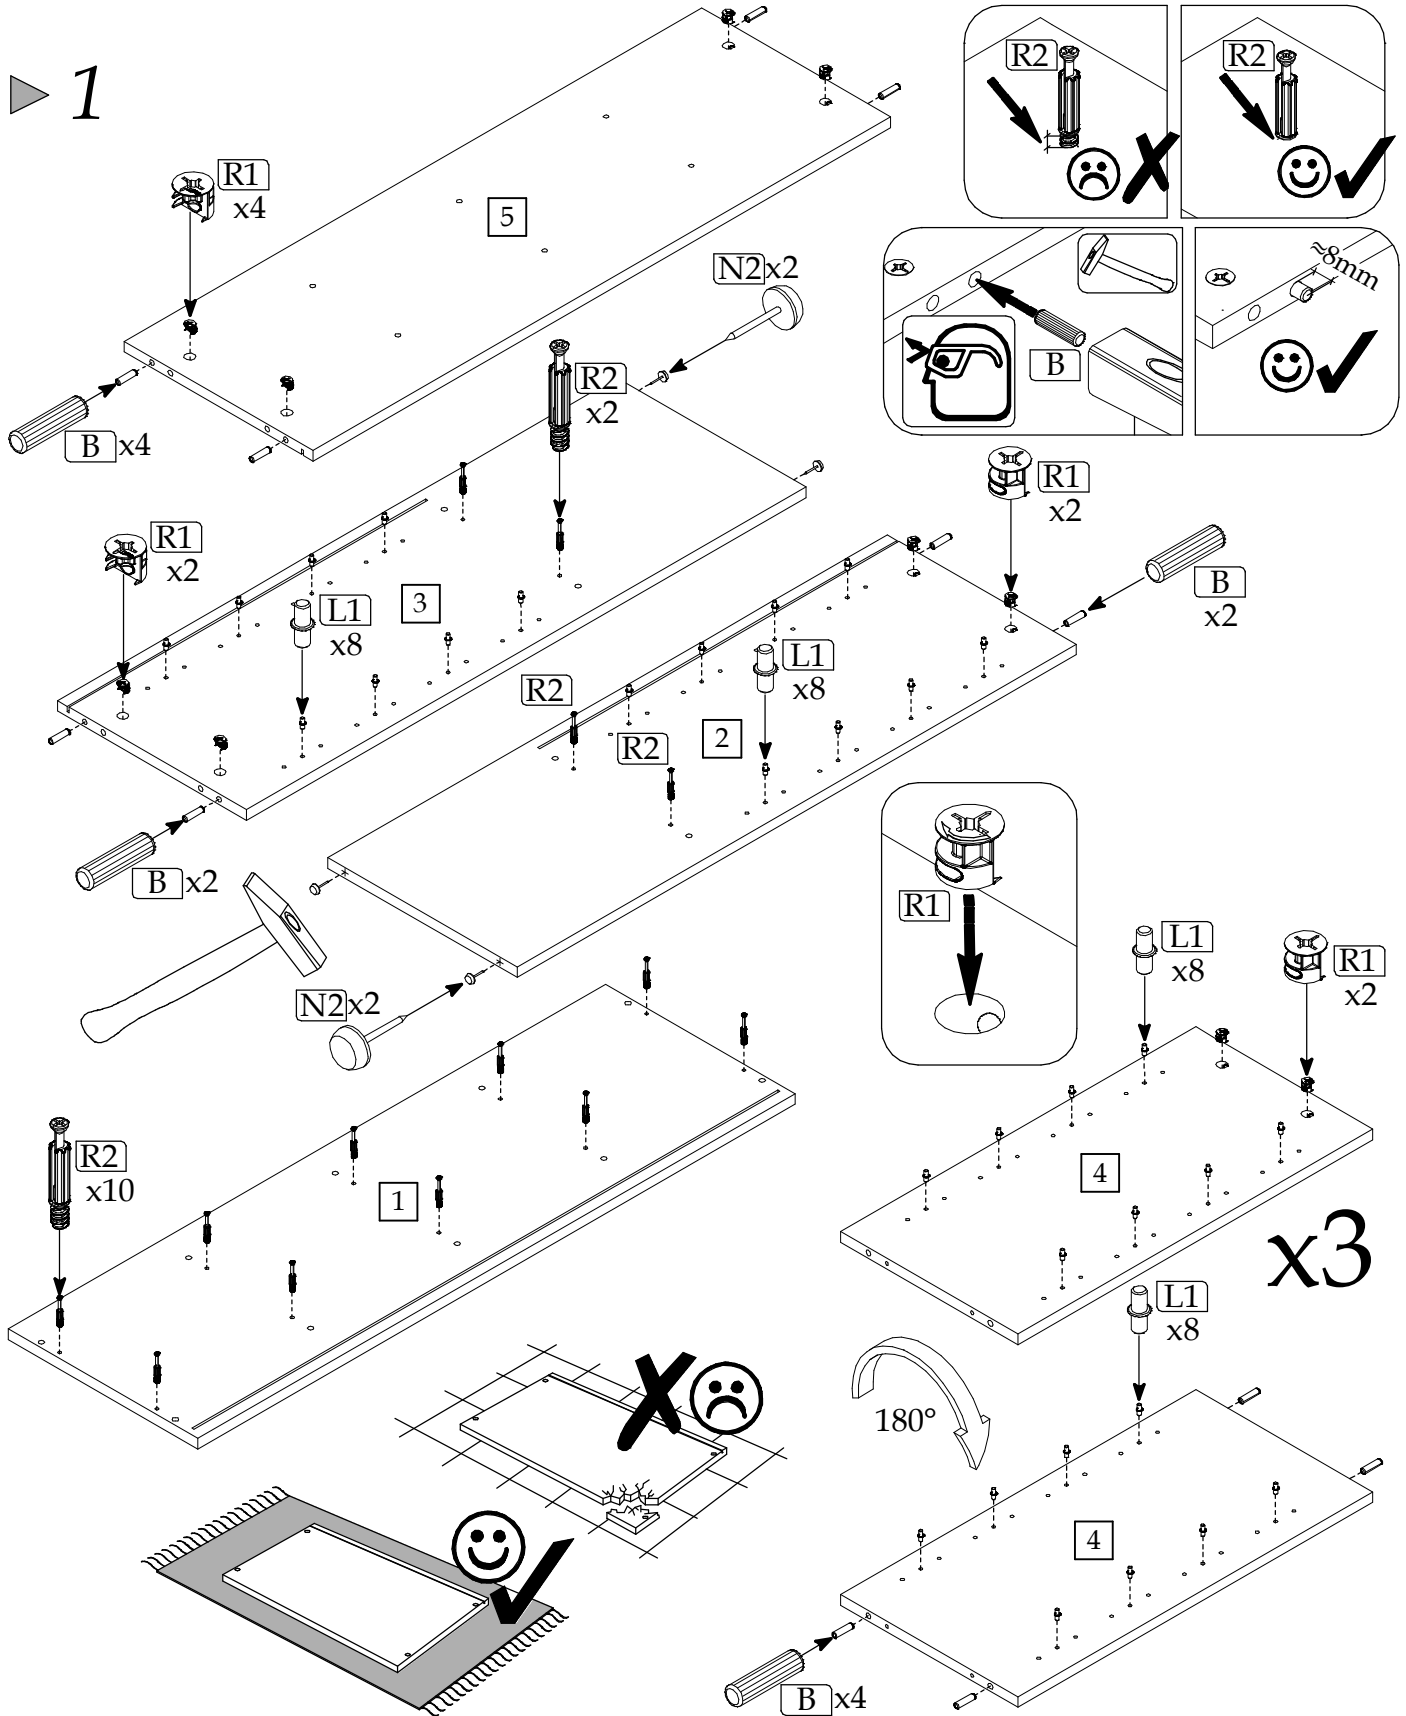

# THome 1312

50 min

995 mm

330 mm

345 mm

1040 mm

111 +/- 32 mm

Element symbol	Measurements				Code	Paket
1	1040	330	16	1	1004	2/2
2	974	329.5	16	1	1001	2/2
3	974	329.5	16	1	1002	2/2
4	618	308.5	16	3	1022/1047/1052	1/2
5	1006	329	16	1	1019/2019	2/2
6	239.5	307.5	16	16	N/A	1,2/2
7	1020	316	3	2	1041_v	2/2

▶ 1

▶ 2

▶ 3

▶ 4

▶ 5

▶ 6

7

max 10 kg

max 3 kg