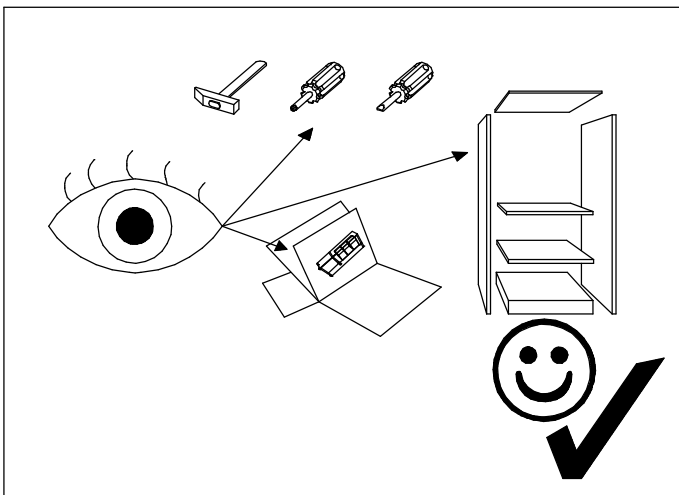

# THome 1312

50 min

995 mm

330 mm

345 mm

1040 mm

111 +/- 32 mm

Element symbol	Measurements				Code	Paket
1	1040	330	16	1	1004	2/2
2	974	329.5	16	1	1001	2/2
3	974	329.5	16	1	1002	2/2
4	618	308.5	16	3	1022/1047/1052	1/2
5	1006	329	16	1	1019/2019	2/2
6	239.5	307.5	16	16	N/A	1,2/2
7	1020	316	3	2	1041_v	2/2

max 3 kg