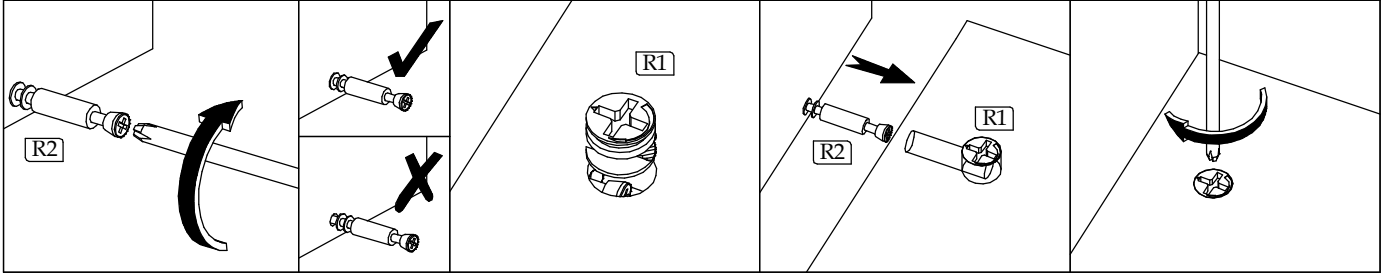

# THome 1312

50 min

995 mm

330 mm

345 mm

1040 mm

111 +/- 32 mm

Element symbol	Measurements				Code	Paket
1	1040	330	16	1	1004	2/2
2	974	329.5	16	1	1001	2/2
3	974	329.5	16	1	1002	2/2
4	618	308.5	16	3	1022/1047/1052	1/2
5	1006	329	16	1	1019/2019	2/2
6	239.5	307.5	16	16	N/A	1,2/2
7	1020	316	3	2	1041_v	2/2