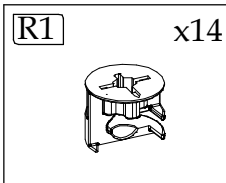

# THome 1312

50 min

995 mm

330 mm

345 mm

1040 mm

111 +/- 32 mm

Element symbol	Measurements				Code	Paket
1	1040	330	16	1	1004	2/2
2	974	329.5	16	1	1001	2/2
3	974	329.5	16	1	1002	2/2
4	618	308.5	16	3	1022/1047/1052	1/2
5	1006	329	16	1	1019/2019	2/2
6	239.5	307.5	16	16	N/A	1,2/2
7	1020	316	3	2	1041_v	2/2

▶ 1

▶ 2

▶ 3

▶ 4

▶ 5

▶ 6

7

max 10 kg