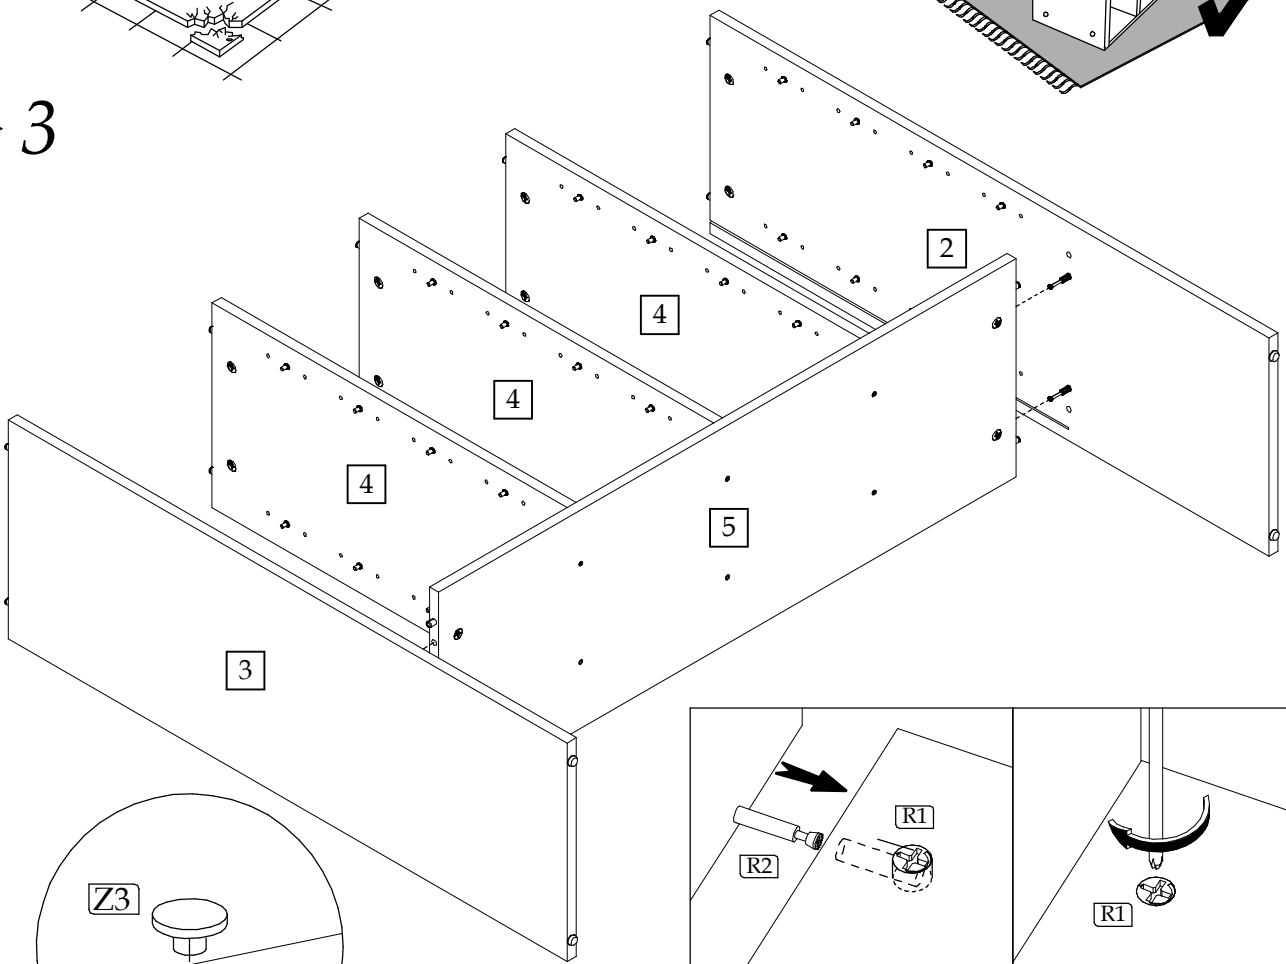

# THome 1312

50 min

995 mm

330 mm

345 mm

1040 mm

111 +/- 32 mm

Element symbol	Measurements				Code	Paket
1	1040	330	16	1	1004	2/2
2	974	329.5	16	1	1001	2/2
3	974	329.5	16	1	1002	2/2
4	618	308.5	16	3	1022/1047/1052	1/2
5	1006	329	16	1	1019/2019	2/2
6	239.5	307.5	16	16	N/A	1,2/2
7	1020	316	3	2	1041_v	2/2

▶ 1

▶ 2

▶ 3

▶ 4

▶ 5

▶ 6

7

max 10 kg

max 3 kg