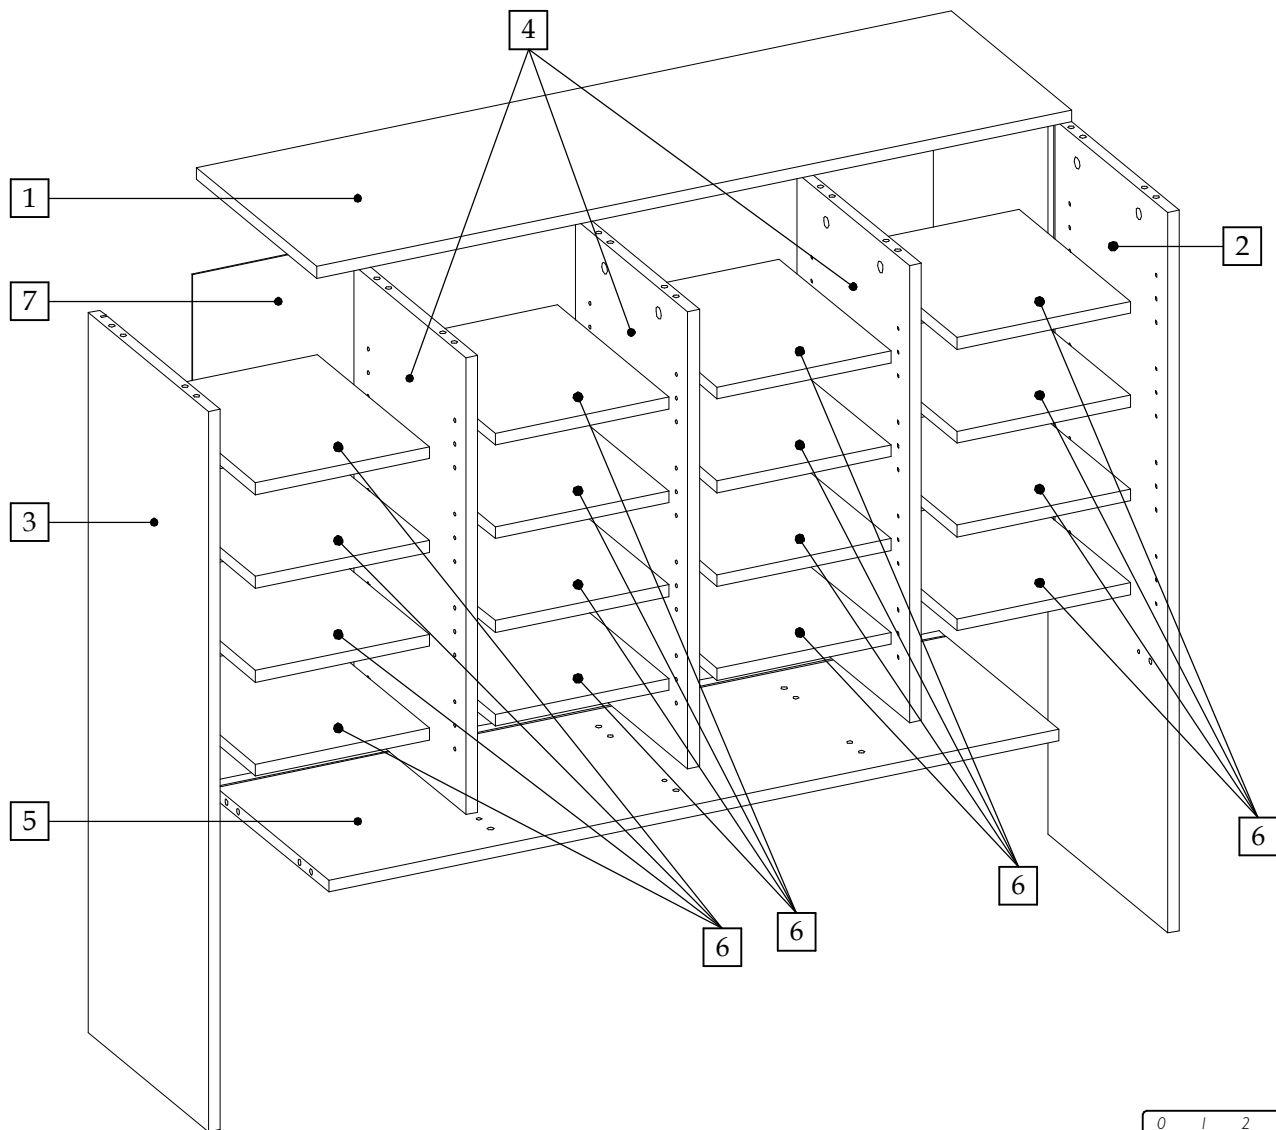

# THome 1312

50 min

995 mm

330 mm

345 mm

1040 mm

111 +/- 32 mm

Element symbol	Measurements				Code	Paket
1	1040	330	16	1	1004	2/2
2	974	329.5	16	1	1001	2/2
3	974	329.5	16	1	1002	2/2
4	618	308.5	16	3	1022/1047/1052	1/2
5	1006	329	16	1	1019/2019	2/2
6	239.5	307.5	16	16	N/A	1,2/2
7	1020	316	3	2	1041_v	2/2

▶ 1

▶ 2

▶ 3

▶ 4

▶ 5

▶ 6

7

max 10 kg

max 3 kg