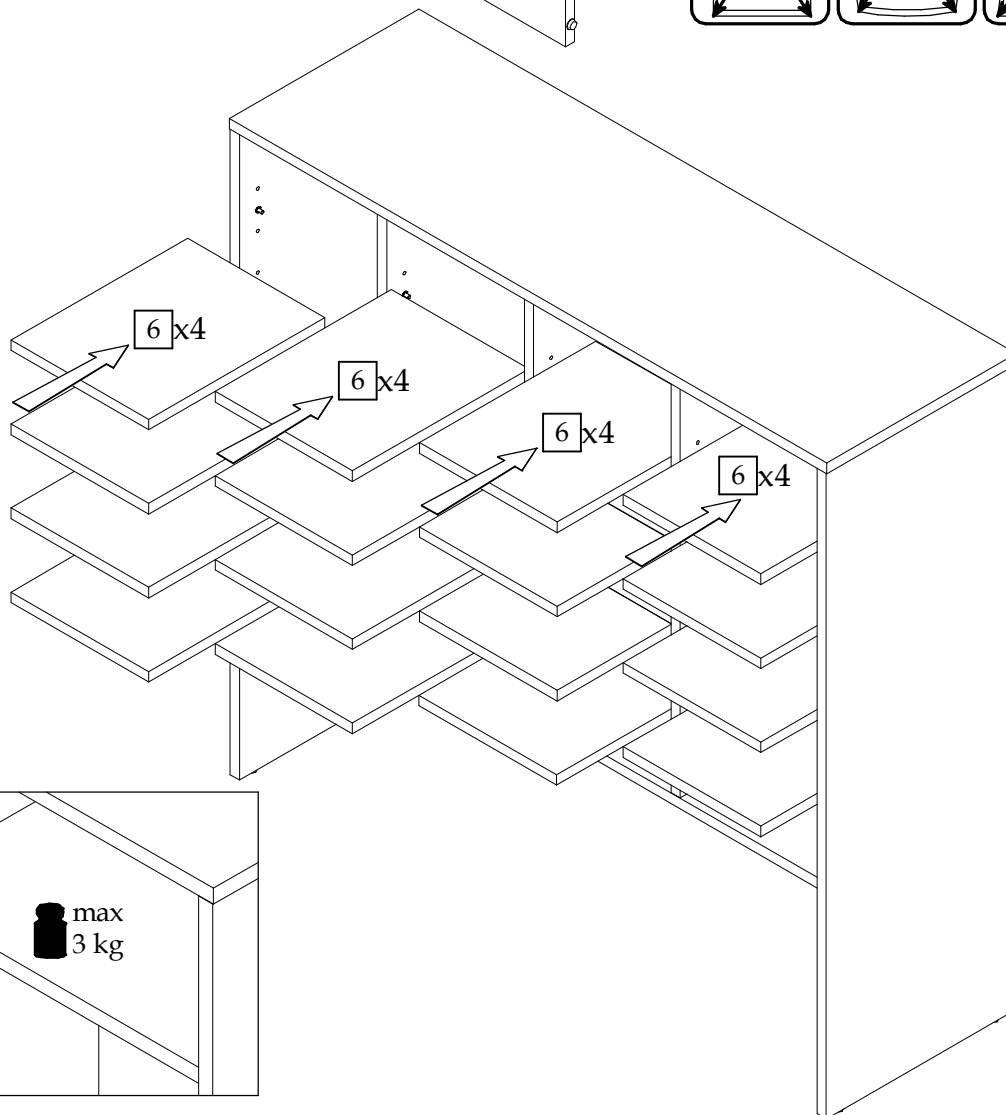

# THome 1312

50 min

995 mm

330 mm

345 mm

1040 mm

111 +/- 32 mm

Element symbol	Measurements				Code	Paket
1	1040	330	16	1	1004	2/2
2	974	329.5	16	1	1001	2/2
3	974	329.5	16	1	1002	2/2
4	618	308.5	16	3	1022/1047/1052	1/2
5	1006	329	16	1	1019/2019	2/2
6	239.5	307.5	16	16	N/A	1,2/2
7	1020	316	3	2	1041_v	2/2

▶ 1

▶ 2

▶ 3

▶ 4

▶ 5

▶ 6

7

max 10 kg

max 3 kg