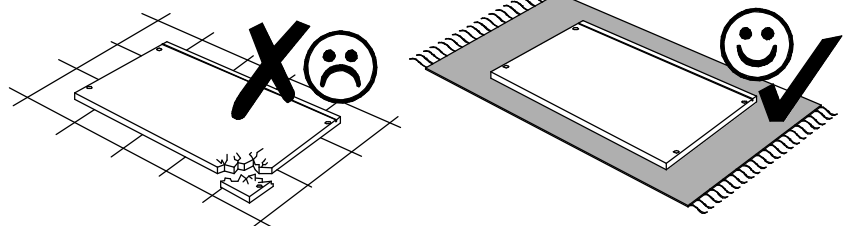

The Home BING

60 min

Element symbol	Measurements				Code	Paket
1	764	319	16	1	1001_v	1/1
2	764	319	16	1	1004_v	1/1
3	970	450	16	1	1002/2002	1/1
4	763	416	16	1	1003/2003	1/1
5	416	142.5	16	1	1005	1/1
6	416	238	16	1	1007	1/1
7	416	338	16	1	1008	1/1
8	416	286	16	1	1006	1/1
9	650	447	16	1	1010/2010	1/1
10	324	446	16	1	1009	1/1
11	324	446	16	1	1011	1/1
12	355	450	40	1	N/A	1/1
13	650	450	40	1	N/A	1/1

2

R2
x2

4

180°

R1
x6

4

B x6

3