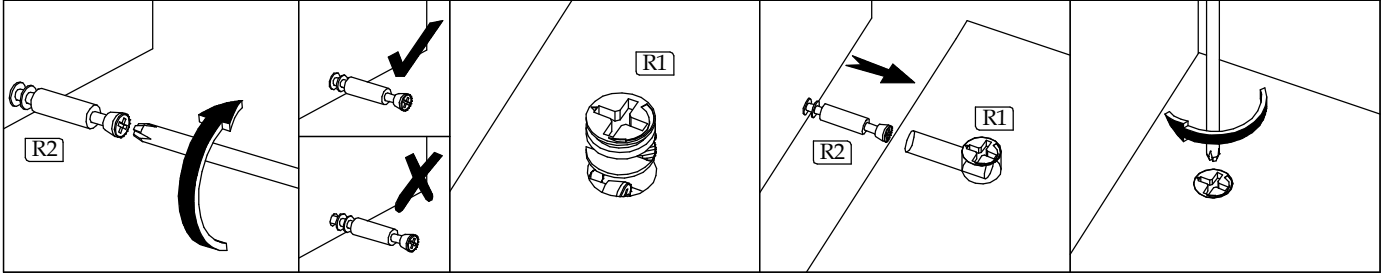

The Home BING

60 min

Element symbol	Measurements				Code	Paket
1	764	319	16	1	1001_v	1/1
2	764	319	16	1	1004_v	1/1
3	970	450	16	1	1002/2002	1/1
4	763	416	16	1	1003/2003	1/1
5	416	142.5	16	1	1005	1/1
6	416	238	16	1	1007	1/1
7	416	338	16	1	1008	1/1
8	416	286	16	1	1006	1/1
9	650	447	16	1	1010/2010	1/1
10	324	446	16	1	1009	1/1
11	324	446	16	1	1011	1/1
12	355	450	40	1	N/A	1/1
13	650	450	40	1	N/A	1/1

2

R2
x2

4

180°

R1
x6

4

B x6

3