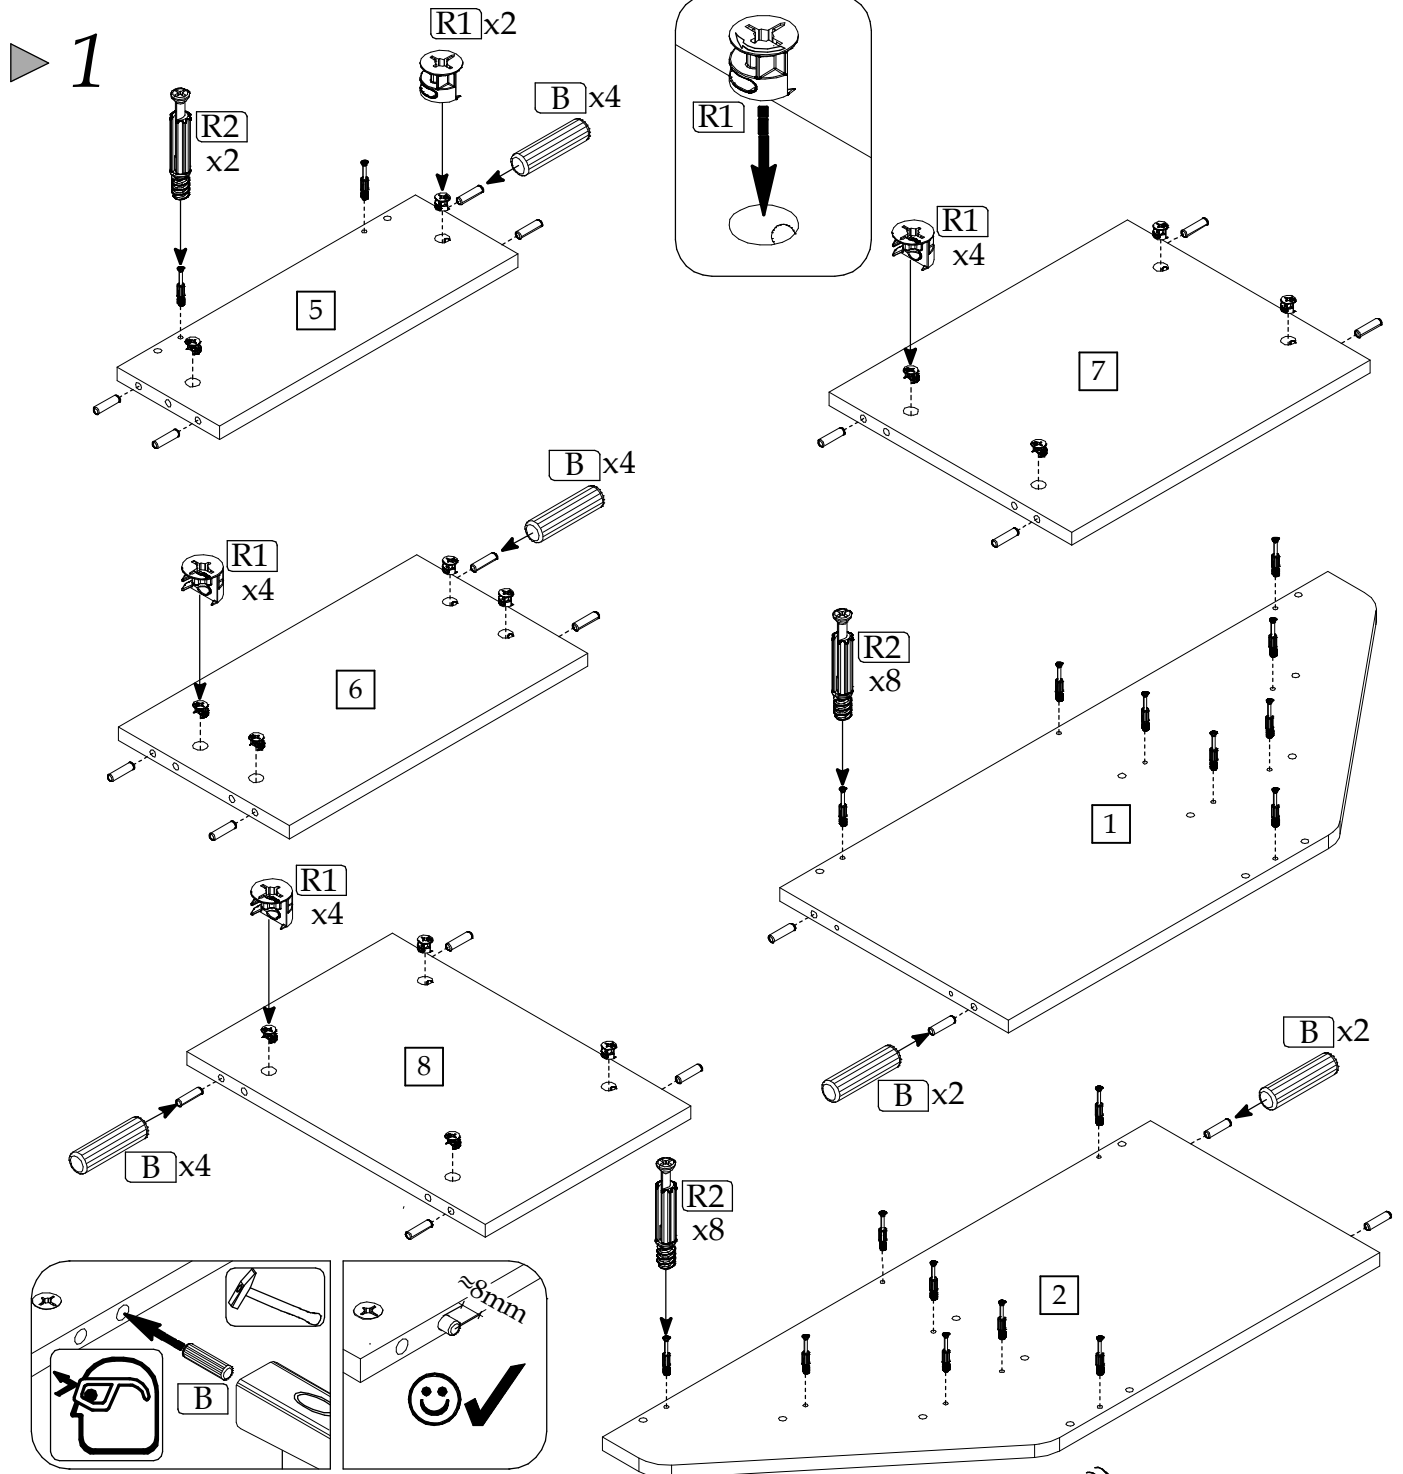

The Home BING

60 min

Element symbol	Measurements				Code	Paket
1	764	319	16	1	1001_v	1/1
2	764	319	16	1	1004_v	1/1
3	970	450	16	1	1002/2002	1/1
4	763	416	16	1	1003/2003	1/1
5	416	142.5	16	1	1005	1/1
6	416	238	16	1	1007	1/1
7	416	338	16	1	1008	1/1
8	416	286	16	1	1006	1/1
9	650	447	16	1	1010/2010	1/1
10	324	446	16	1	1009	1/1
11	324	446	16	1	1011	1/1
12	355	450	40	1	N/A	1/1
13	650	450	40	1	N/A	1/1

2

R2
x2

4

180°

R1
x6

4

B x6

3

B x2

9

R1
x2

10

B x6

11

B x6

▶ 4

▶ 5

▶ 6

▶ 7

▶ 8

▶ 9

▶ 10

▶ 11

▶ 12