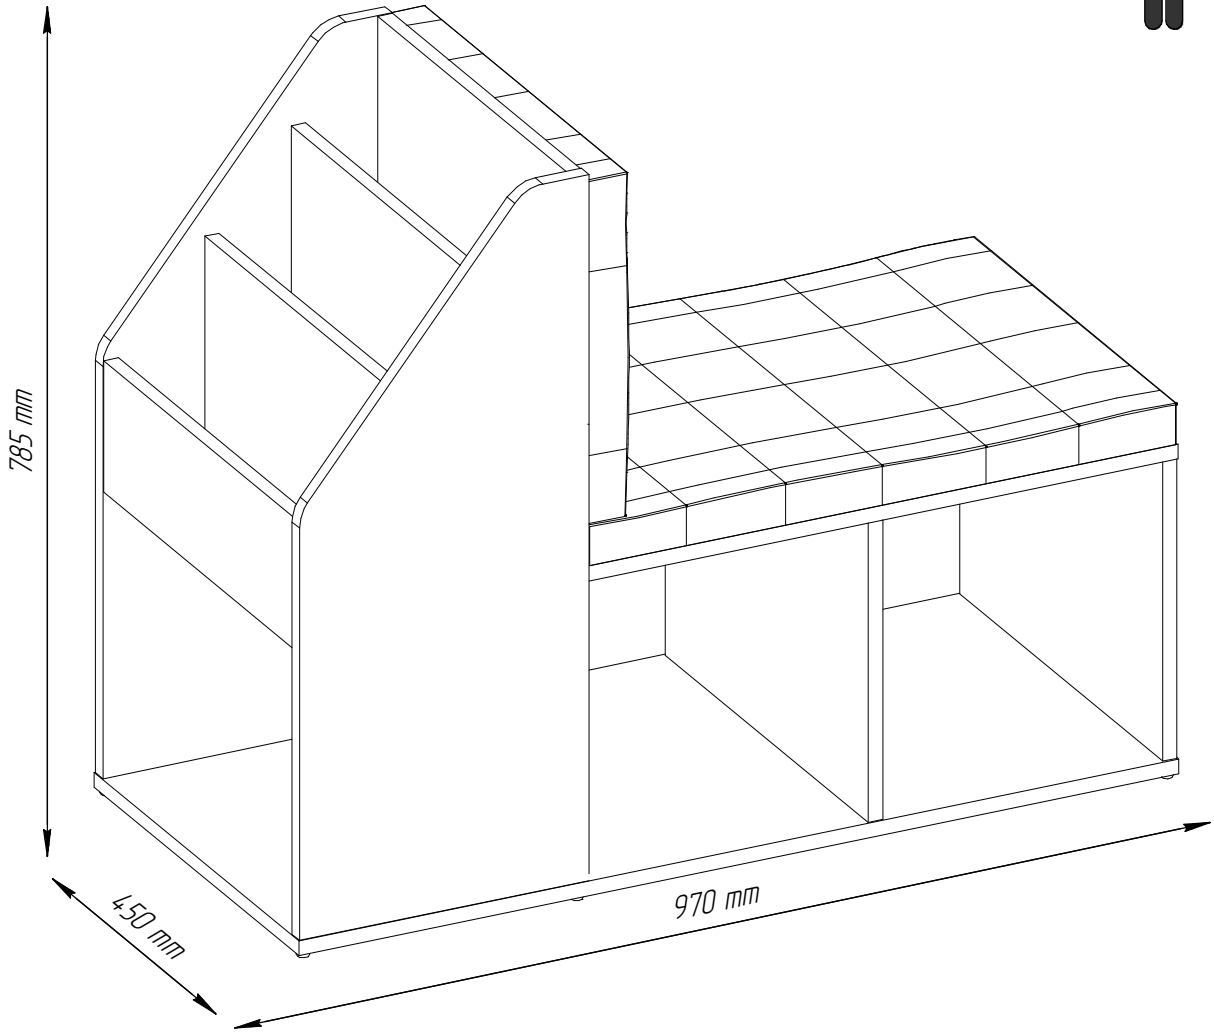

The Home BING

60 min

Element symbol	Measurements				Code	Paket
1	764	319	16	1	1001_v	1/1
2	764	319	16	1	1004_v	1/1
3	970	450	16	1	1002/2002	1/1
4	763	416	16	1	1003/2003	1/1
5	416	142.5	16	1	1005	1/1
6	416	238	16	1	1007	1/1
7	416	338	16	1	1008	1/1
8	416	286	16	1	1006	1/1
9	650	447	16	1	1010/2010	1/1
10	324	446	16	1	1009	1/1
11	324	446	16	1	1011	1/1
12	355	450	40	1	N/A	1/1
13	650	450	40	1	N/A	1/1

2

R2
x2

4

180°

R1
x6

4

B x6

3