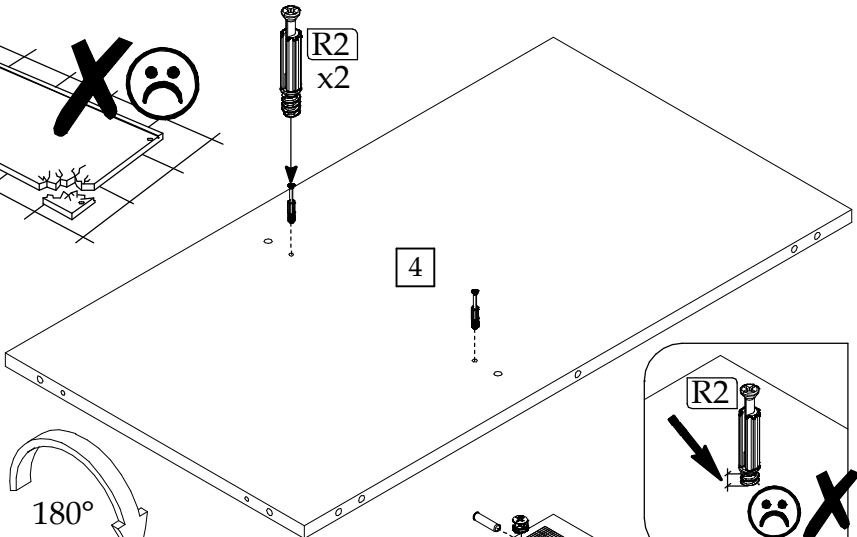

The Home BING

60 min

Element symbol	Measurements				Code	Paket
1	764	319	16	1	1001_v	1/1
2	764	319	16	1	1004_v	1/1
3	970	450	16	1	1002/2002	1/1
4	763	416	16	1	1003/2003	1/1
5	416	142.5	16	1	1005	1/1
6	416	238	16	1	1007	1/1
7	416	338	16	1	1008	1/1
8	416	286	16	1	1006	1/1
9	650	447	16	1	1010/2010	1/1
10	324	446	16	1	1009	1/1
11	324	446	16	1	1011	1/1
12	355	450	40	1	N/A	1/1
13	650	450	40	1	N/A	1/1

2

R2
x2

4

180°

R1
x6

4

B x6

3