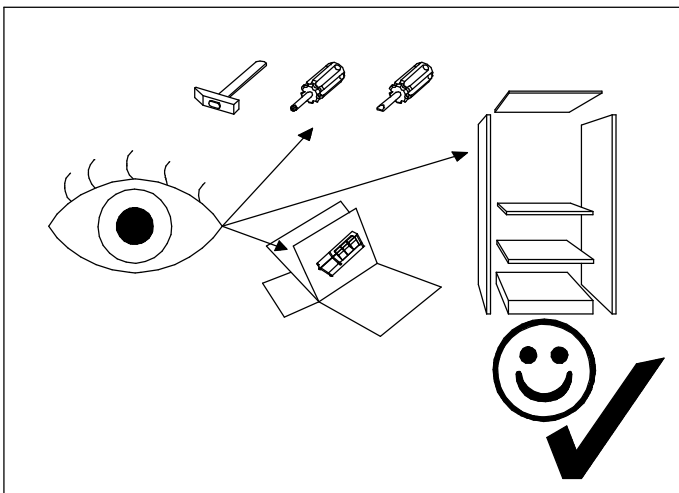

The Home BING

60 min

Element symbol	Measurements				Code	Paket
1	764	319	16	1	1001_v	1/1
2	764	319	16	1	1004_v	1/1
3	970	450	16	1	1002/2002	1/1
4	763	416	16	1	1003/2003	1/1
5	416	142.5	16	1	1005	1/1
6	416	238	16	1	1007	1/1
7	416	338	16	1	1008	1/1
8	416	286	16	1	1006	1/1
9	650	447	16	1	1010/2010	1/1
10	324	446	16	1	1009	1/1
11	324	446	16	1	1011	1/1
12	355	450	40	1	N/A	1/1
13	650	450	40	1	N/A	1/1

2

R2
x2

4

180°

R1
x6

4

B x6

3