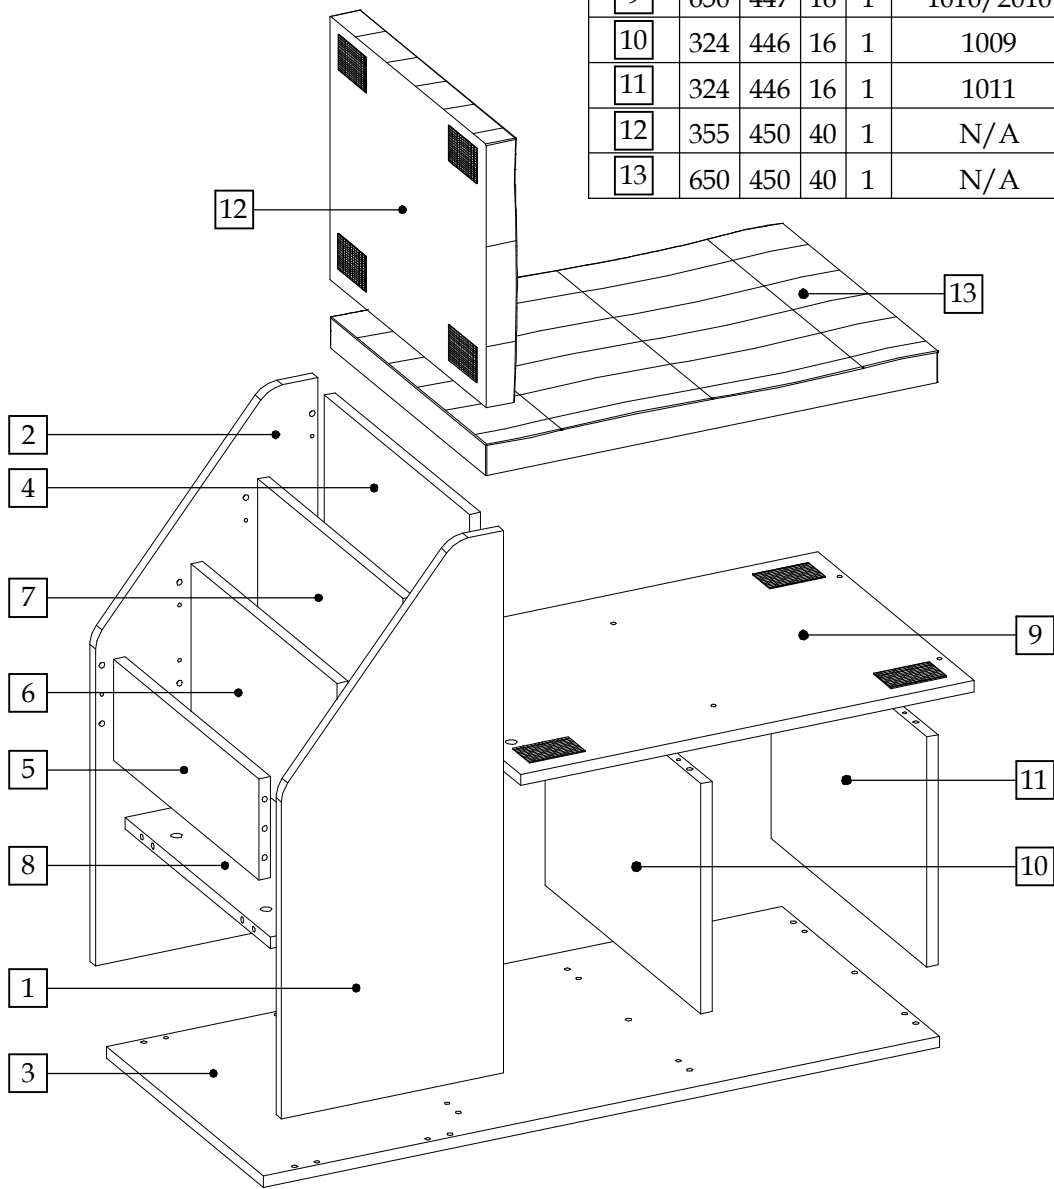

The Home BING

60 min

Element symbol	Measurements				Code	Paket
1	764	319	16	1	1001_v	1/1
2	764	319	16	1	1004_v	1/1
3	970	450	16	1	1002/2002	1/1
4	763	416	16	1	1003/2003	1/1
5	416	142.5	16	1	1005	1/1
6	416	238	16	1	1007	1/1
7	416	338	16	1	1008	1/1
8	416	286	16	1	1006	1/1
9	650	447	16	1	1010/2010	1/1
10	324	446	16	1	1009	1/1
11	324	446	16	1	1011	1/1
12	355	450	40	1	N/A	1/1
13	650	450	40	1	N/A	1/1

2

R2
x2

4

180°

R1
x6

4

B x6

3

▶ 5

▶ 6

▶ 7

▶ 8

▶ 9

▶ 10

▶ 11

▶ 12