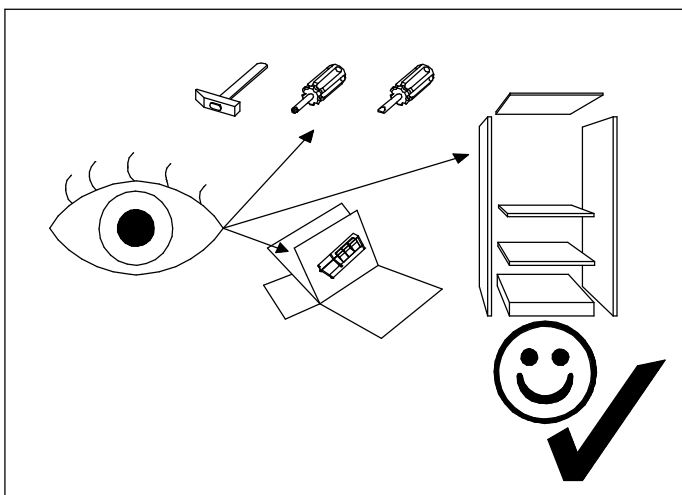

# THome R651

60 min

Element symbol	Measurements					Code	Paket
	1	2	3	4	5		
1	1050	70	16	2		1007/1017	1/1
2	600	70	16	2		1006/1016	1/1
3	1050	70	16	2		1003/1021	1/1
4	600	70	16	2		1002/1020	1/1
5	100	100	16	4		1004/1005/1018/1019	1/1
6	588	238	16	5		1001/1008/1009/1010/1023	1/1