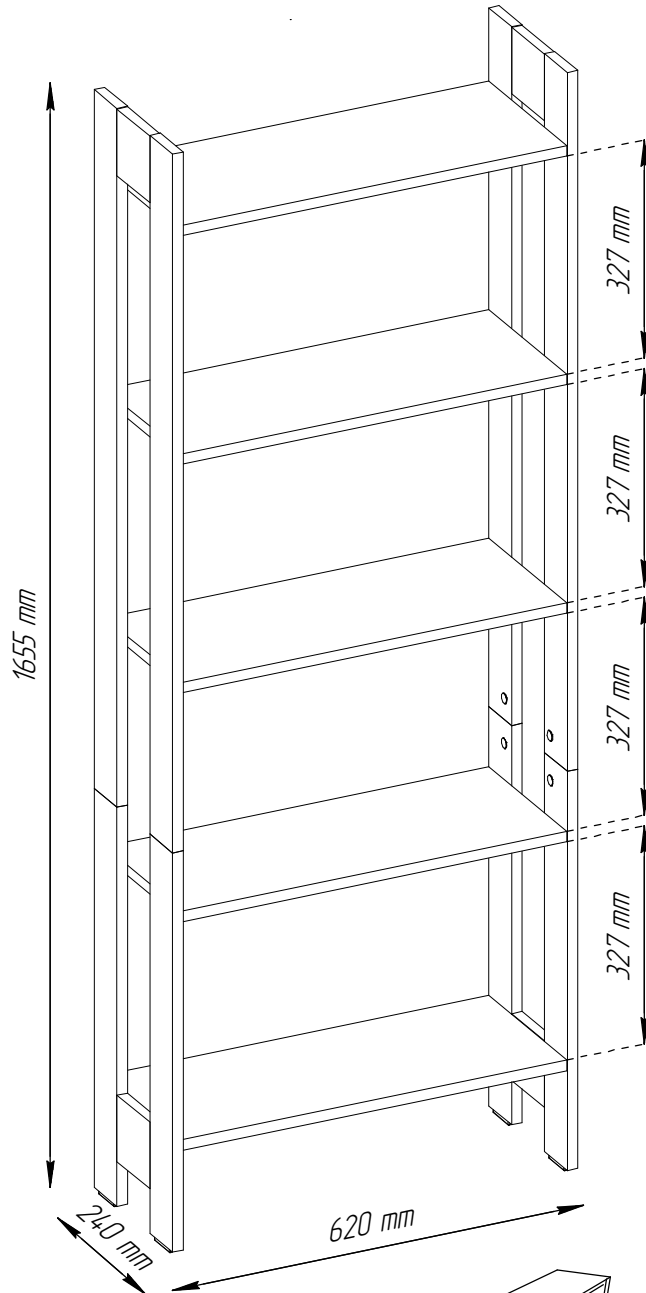

# THome R651

60 min

Element symbol	Measurements					Code	Paket
	1	2	3	4	5		
1	1050	70	16	2		1007/1017	1/1
2	600	70	16	2		1006/1016	1/1
3	1050	70	16	2		1003/1021	1/1
4	600	70	16	2		1002/1020	1/1
5	100	100	16	4		1004/1005/1018/1019	1/1
6	588	238	16	5		1001/1008/1009/1010/1023	1/1

▶ 1

▶ 2

▶ 3

▶ 4

► 5

max 5 kg

max 5 kg

max 5 kg

max 5 kg

max 5 kg