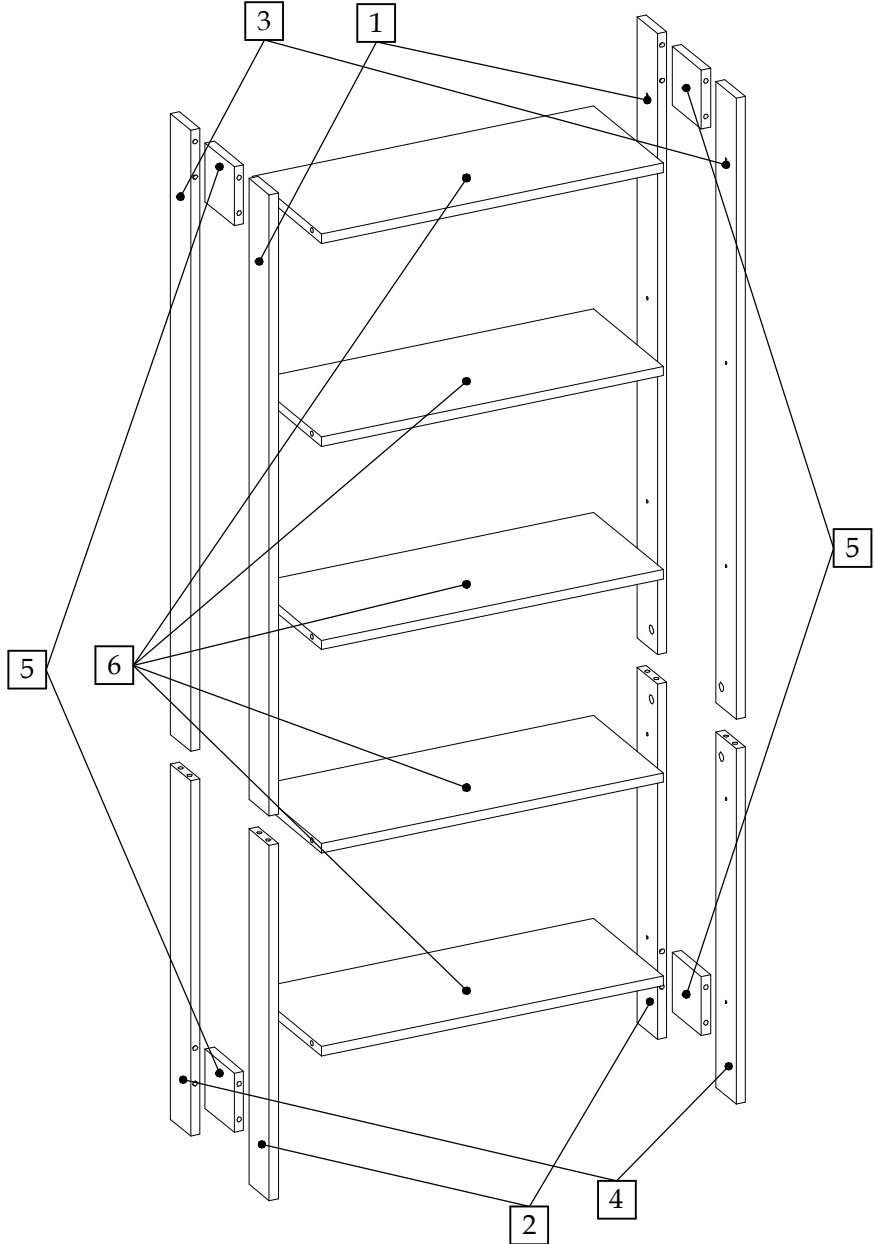

# THome R651

60 min

Element symbol	Measurements					Code	Paket
	1	2	3	4	5		
1	1050	70	16	2		1007/1017	1/1
2	600	70	16	2		1006/1016	1/1
3	1050	70	16	2		1003/1021	1/1
4	600	70	16	2		1002/1020	1/1
5	100	100	16	4		1004/1005/1018/1019	1/1
6	588	238	16	5		1001/1008/1009/1010/1023	1/1

max 5 kg

max 5 kg