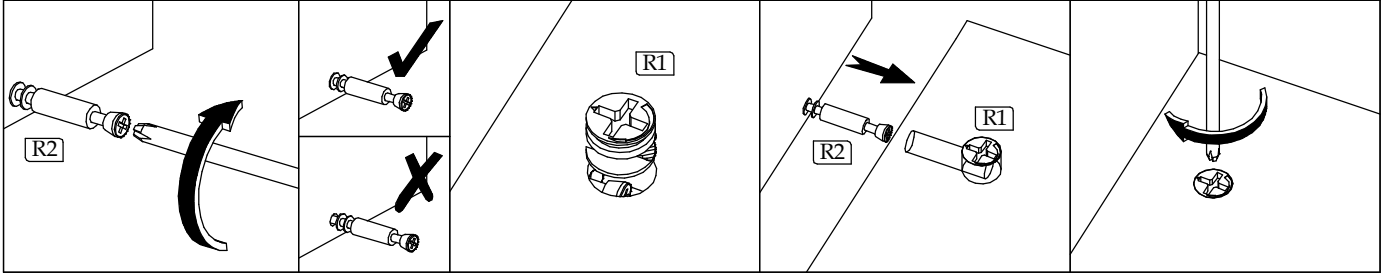

# THome R651

60 min

Element symbol	Measurements					Code	Paket
	1	2	3	4	5		
1	1050	70	16	2		1007/1017	1/1
2	600	70	16	2		1006/1016	1/1
3	1050	70	16	2		1003/1021	1/1
4	600	70	16	2		1002/1020	1/1
5	100	100	16	4		1004/1005/1018/1019	1/1
6	588	238	16	5		1001/1008/1009/1010/1023	1/1