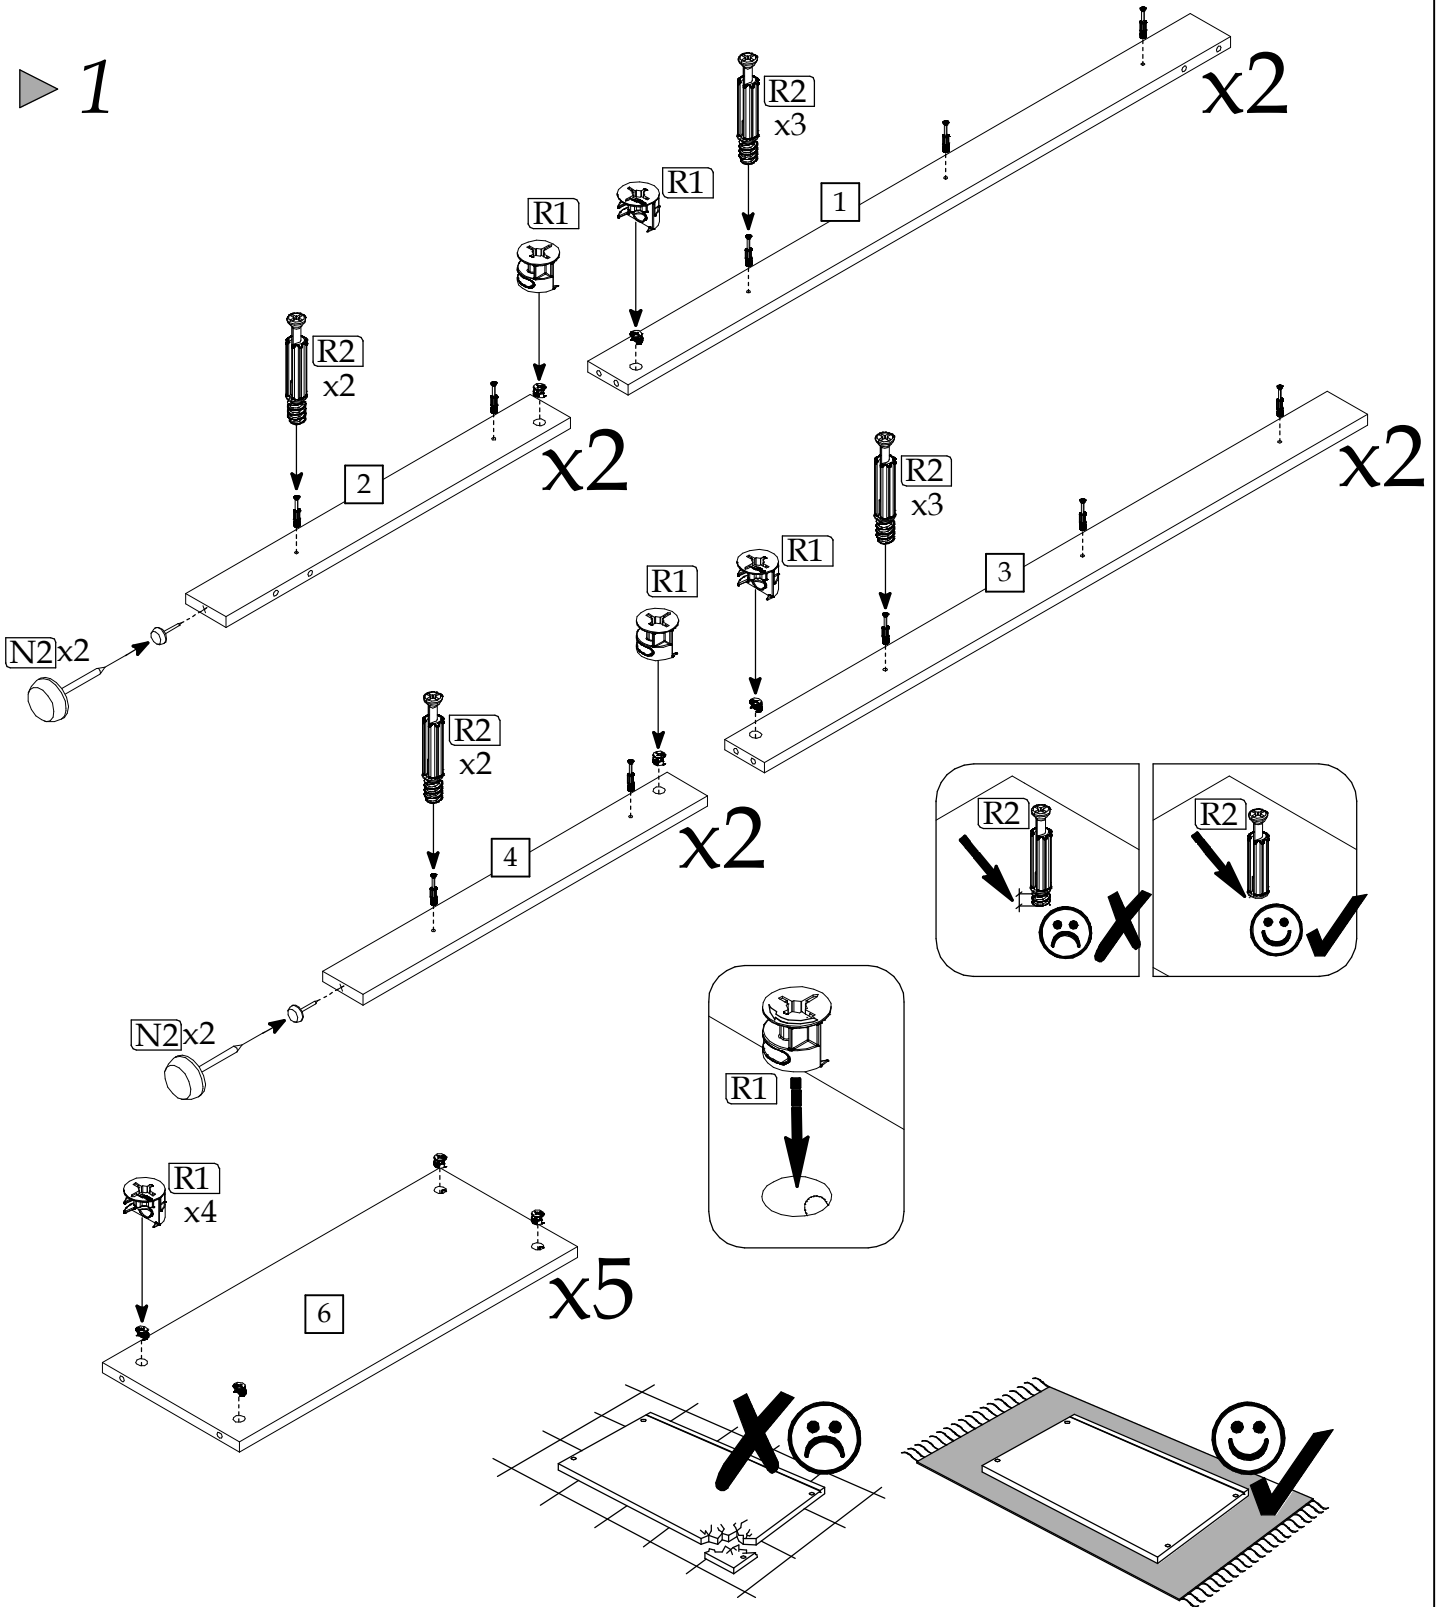

# THome R651

60 min

Element symbol	Measurements					Code	Paket
	1	2	3	4	5		
1	1050	70	16	2		1007/1017	1/1
2	600	70	16	2		1006/1016	1/1
3	1050	70	16	2		1003/1021	1/1
4	600	70	16	2		1002/1020	1/1
5	100	100	16	4		1004/1005/1018/1019	1/1
6	588	238	16	5		1001/1008/1009/1010/1023	1/1

▶ 1

▶ 2

▶ 3

▶ 4

► 5

max 5 kg

max 5 kg

max 5 kg

max 5 kg

max 5 kg