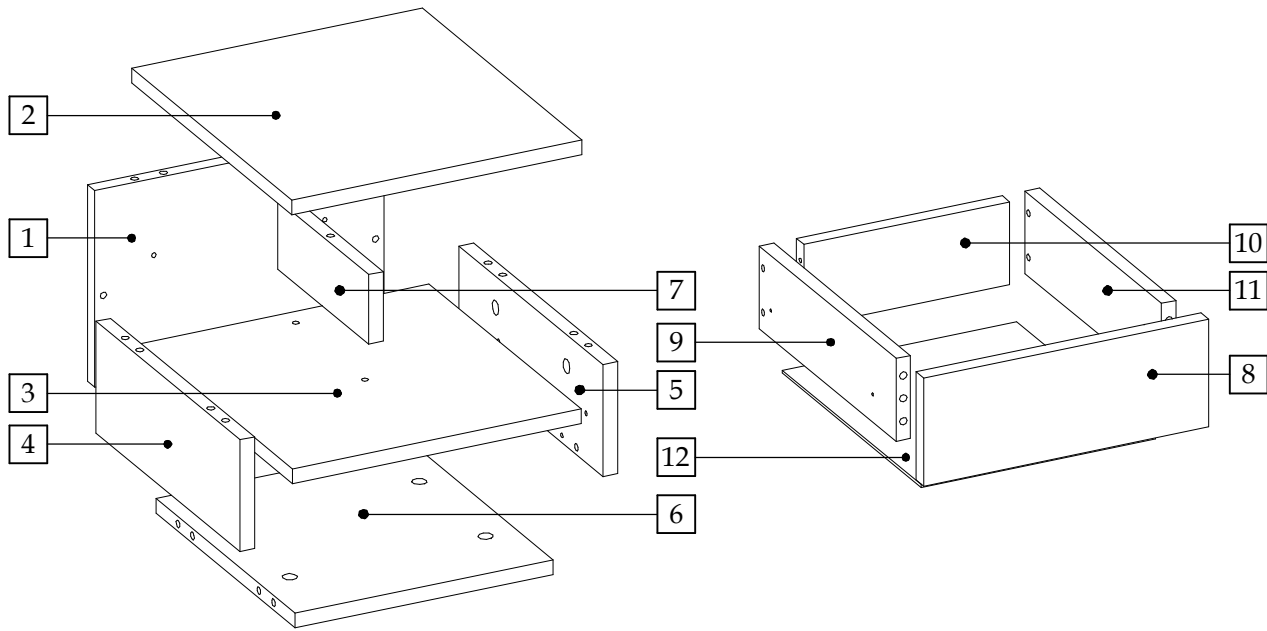

THome T01

60 min

Element symbol	Measurements				Code	Paket
	1	2	3	4		
1	391	212.5	16	1	1002	1/1
2	320	320	16	1	1013	1/1
3	318	334	16	1	1001	1/1
4	316	121	16	1	1003	1/1
5	316	121	16	1	1004	1/1
6	284	306	16	1	1005	1/1
7	200	75	16	1	1012	1/1
8	314	117	16	1	1006	1/1
9	300	89.5	16	1	1007	1/1
10	226.5	89.5	16	1	1008	1/1
11	300	89.5	16	1	1009	1/1
12	258	305	3	1	N/A	1/1

▶ 9

▶ 10

max
10 kg