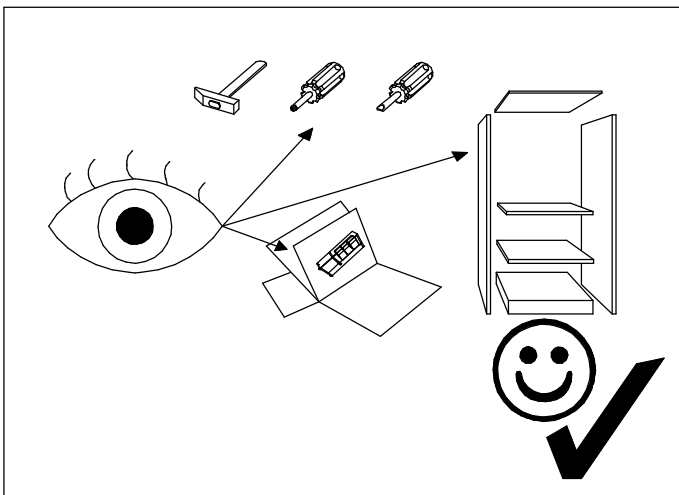

THome T01

60 min

Element symbol	Measurements				Code	Paket
	1	2	3	4		
1	391	212.5	16	1	1002	1/1
2	320	320	16	1	1013	1/1
3	318	334	16	1	1001	1/1
4	316	121	16	1	1003	1/1
5	316	121	16	1	1004	1/1
6	284	306	16	1	1005	1/1
7	200	75	16	1	1012	1/1
8	314	117	16	1	1006	1/1
9	300	89.5	16	1	1007	1/1
10	226.5	89.5	16	1	1008	1/1
11	300	89.5	16	1	1009	1/1
12	258	305	3	1	N/A	1/1