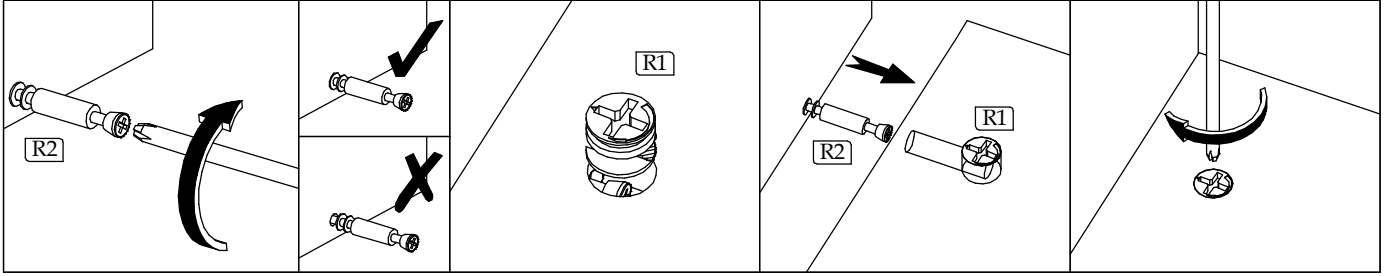

THome T01

60 min

Element symbol	Measurements				Code	Paket
	1	2	3	4		
1	391	212.5	16	1	1002	1/1
2	320	320	16	1	1013	1/1
3	318	334	16	1	1001	1/1
4	316	121	16	1	1003	1/1
5	316	121	16	1	1004	1/1
6	284	306	16	1	1005	1/1
7	200	75	16	1	1012	1/1
8	314	117	16	1	1006	1/1
9	300	89.5	16	1	1007	1/1
10	226.5	89.5	16	1	1008	1/1
11	300	89.5	16	1	1009	1/1
12	258	305	3	1	N/A	1/1