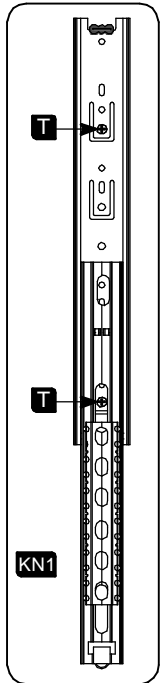

THome T01

60 min

Element symbol	Measurements				Code	Paket
	1	2	3	4		
1	391	212.5	16	1	1002	1/1
2	320	320	16	1	1013	1/1
3	318	334	16	1	1001	1/1
4	316	121	16	1	1003	1/1
5	316	121	16	1	1004	1/1
6	284	306	16	1	1005	1/1
7	200	75	16	1	1012	1/1
8	314	117	16	1	1006	1/1
9	300	89.5	16	1	1007	1/1
10	226.5	89.5	16	1	1008	1/1
11	300	89.5	16	1	1009	1/1
12	258	305	3	1	N/A	1/1

▶ 1

▶ 2

▶ 3

▶ 4

▶ 5

▶ 6

▶ 7

▶ 8

▶ 9

▶ 10

max
10 kg