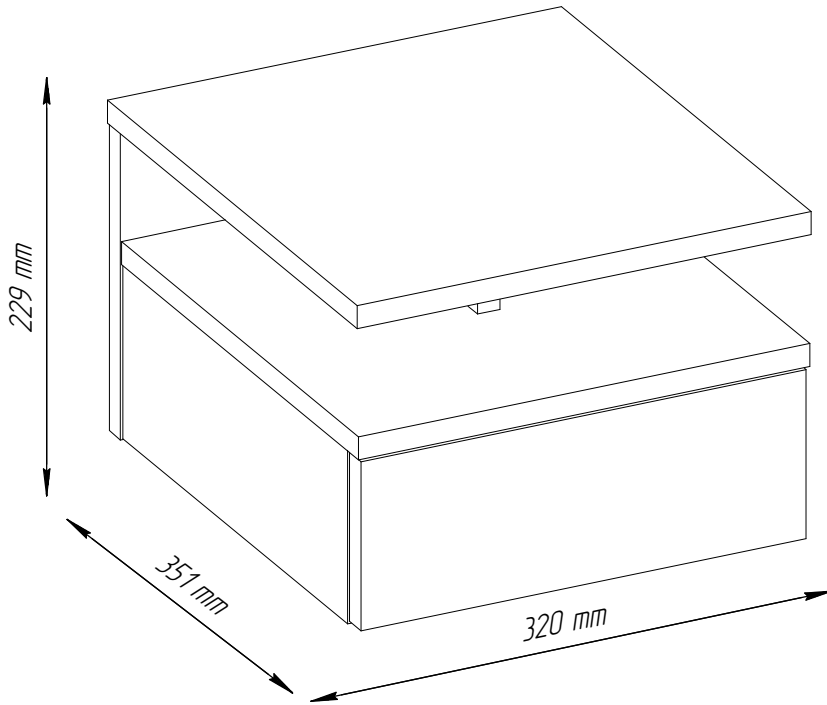

THome T01

60 min

Element symbol	Measurements				Code	Paket
	1	2	3	4		
1	391	212.5	16	1	1002	1/1
2	320	320	16	1	1013	1/1
3	318	334	16	1	1001	1/1
4	316	121	16	1	1003	1/1
5	316	121	16	1	1004	1/1
6	284	306	16	1	1005	1/1
7	200	75	16	1	1012	1/1
8	314	117	16	1	1006	1/1
9	300	89.5	16	1	1007	1/1
10	226.5	89.5	16	1	1008	1/1
11	300	89.5	16	1	1009	1/1
12	258	305	3	1	N/A	1/1

▶ 9

▶ 10

max
10 kg