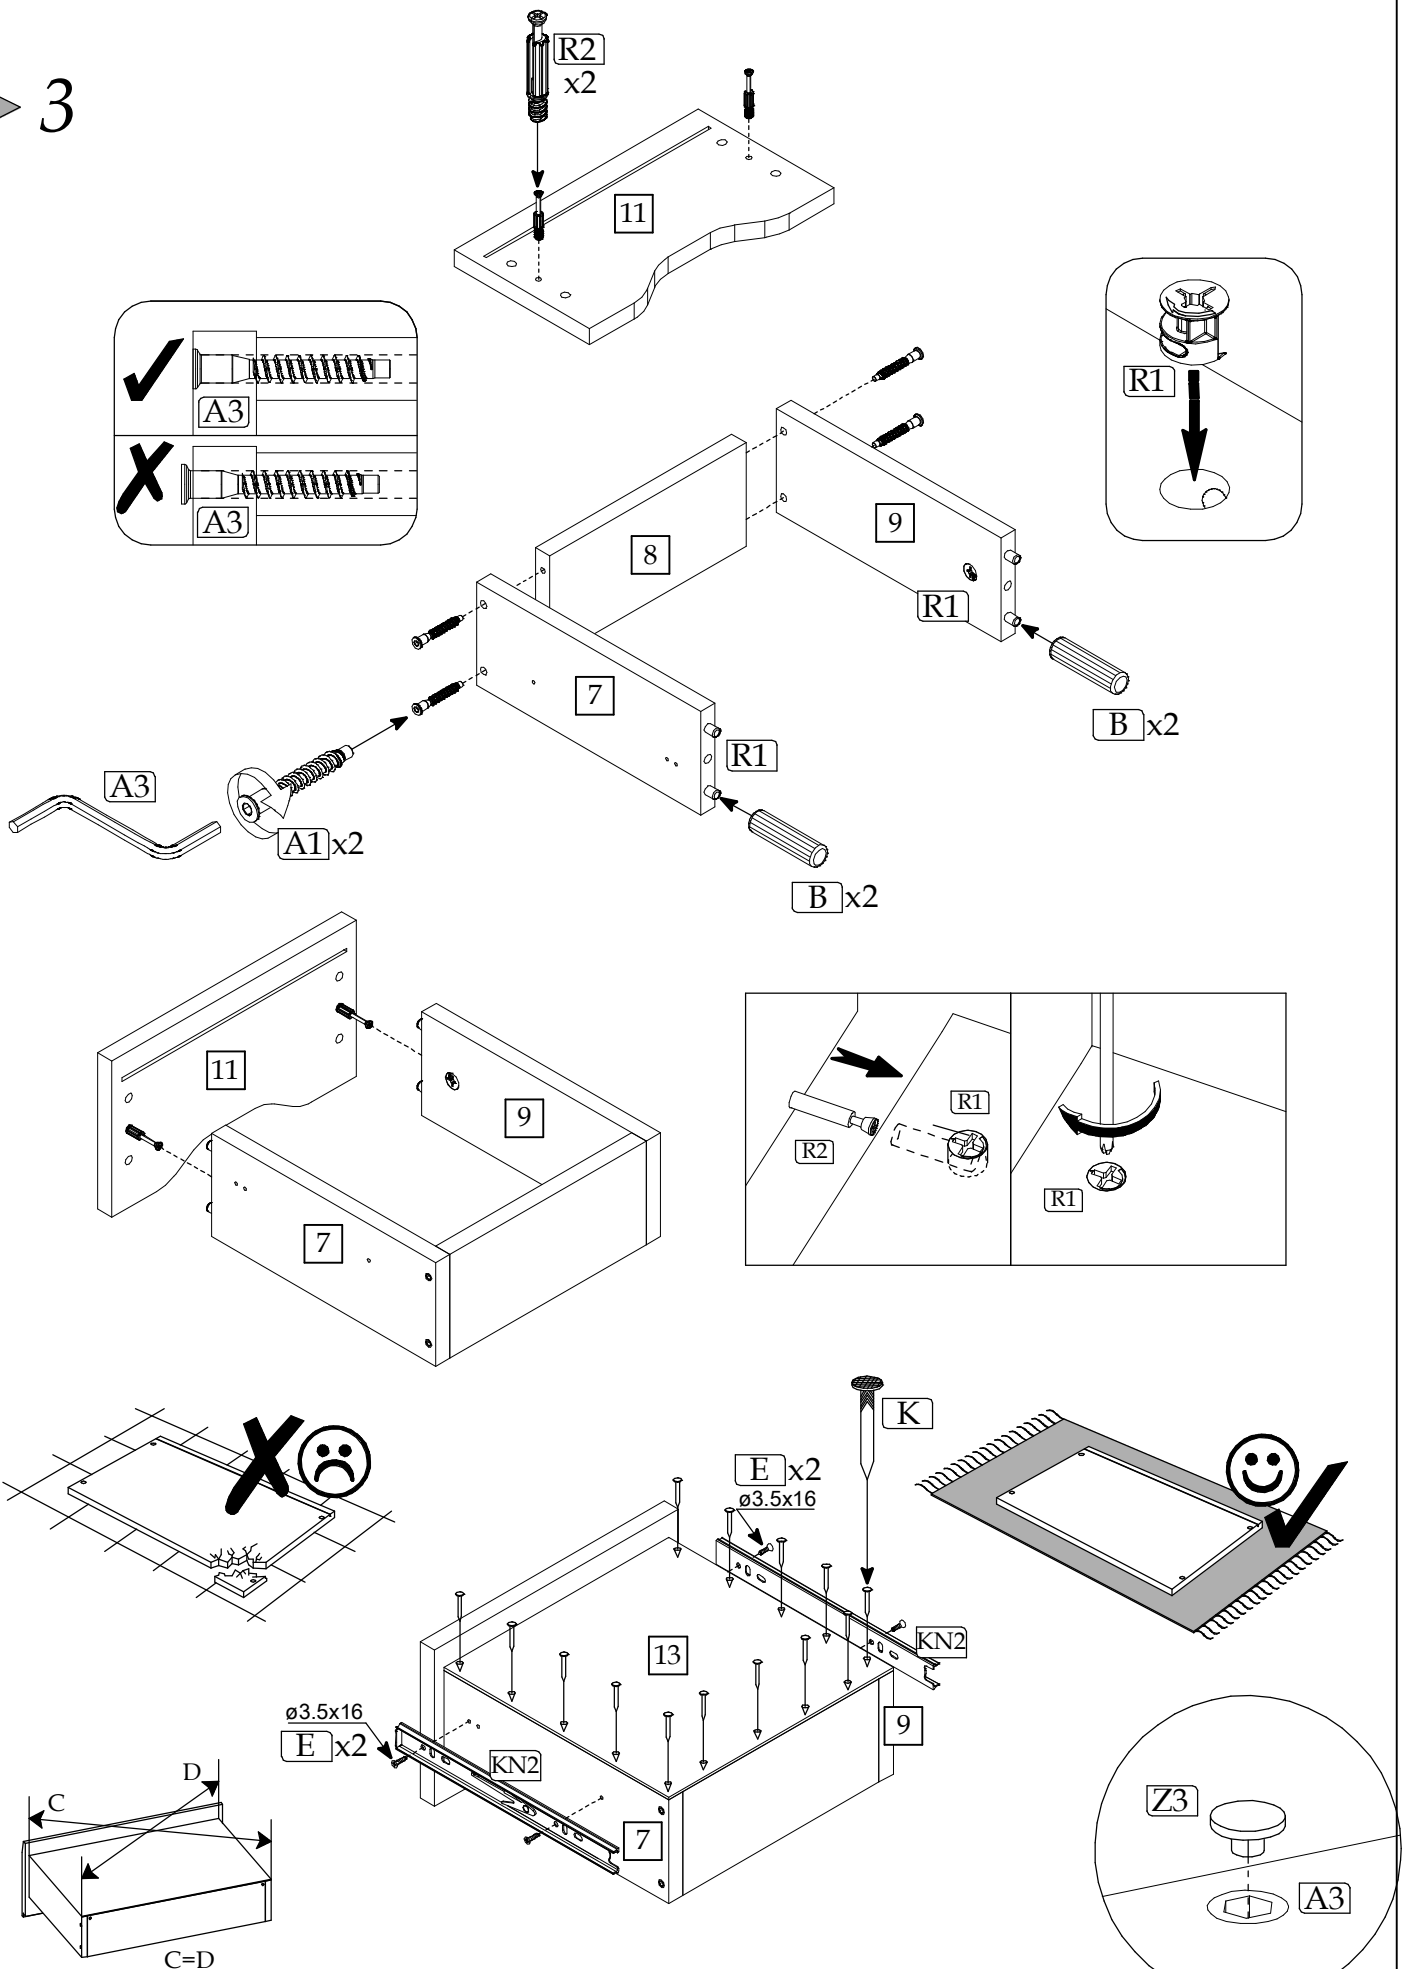

THome T02

50 min

Element symbol	Measurements				Code	Paket
	1	2	3	4		
1	310	310	16	1	1028	1/1
2	409	309	16	1	1024	1/1
3	409	309	16	1	1025	1/1
4	276	72	16	1	1037	1/1
5	276	89	16	1	1038	1/1
6	276	288	16	1	1055	1/1
7	250	99.5	16	1	1051	1/1
8	219	99.5	16	1	1052	1/1
9	250	99.5	16	1	1053	1/1
10	276	65	16	1	1027	1/1
11	272	151	16	1	1050_v	1/1
12	342	290	3	1	N/A	1/1
13	251	255	3	1	N/A	1/1

▶ 1

▶ 2

▶ 3

▶ 4

▶ 5

▶ 6

▶ 7

▶ 8