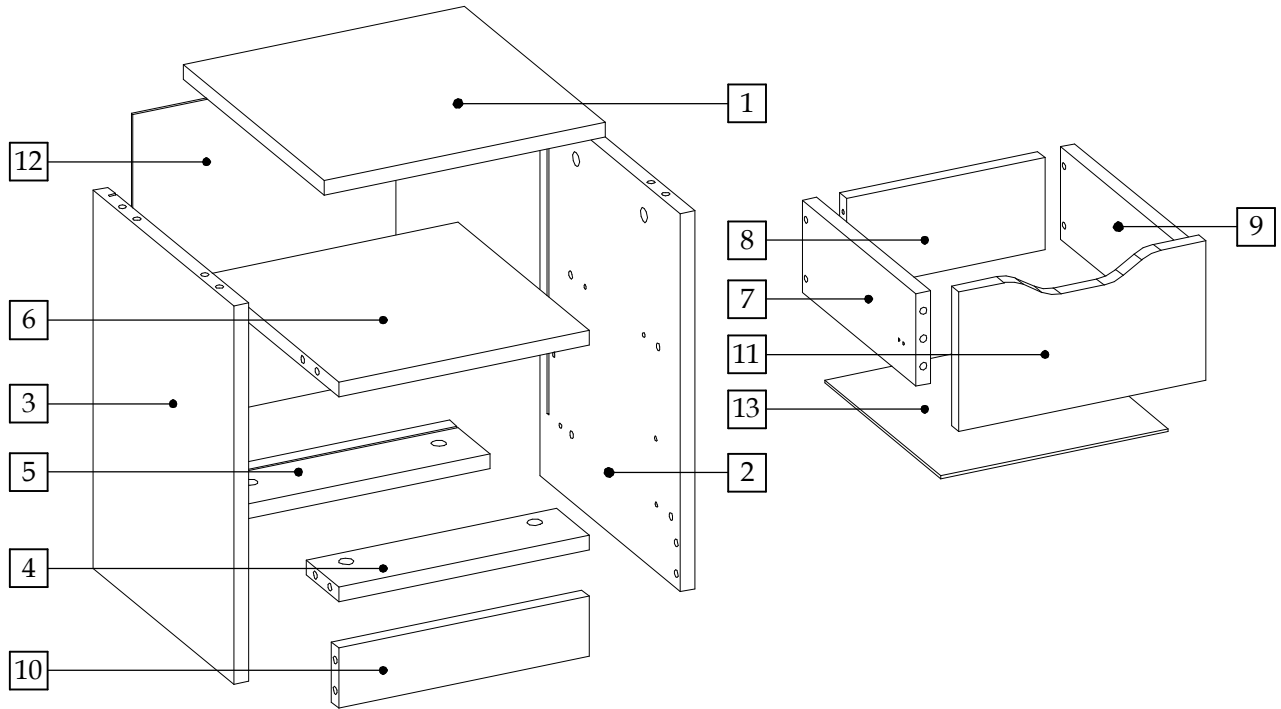

THome T02

50 min

Element symbol	Measurements				Code	Paket
	1	2	3	4		
1	310	310	16	1	1028	1/1
2	409	309	16	1	1024	1/1
3	409	309	16	1	1025	1/1
4	276	72	16	1	1037	1/1
5	276	89	16	1	1038	1/1
6	276	288	16	1	1055	1/1
7	250	99.5	16	1	1051	1/1
8	219	99.5	16	1	1052	1/1
9	250	99.5	16	1	1053	1/1
10	276	65	16	1	1027	1/1
11	272	151	16	1	1050_v	1/1
12	342	290	3	1	N/A	1/1
13	251	255	3	1	N/A	1/1

▶ 1

▶ 2

▶ 3

▶ 4

▶ 5

▶ 6

▶ 7

▶ 8