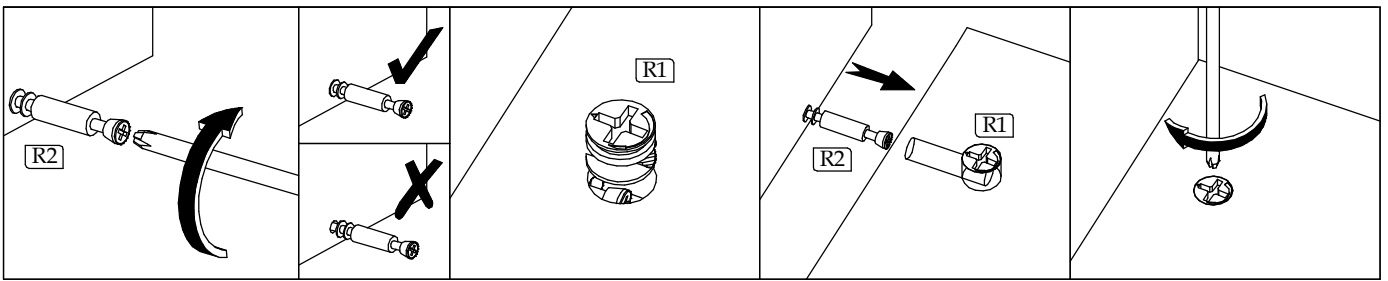

THome T02

50 min

Element symbol	Measurements				Code	Paket
	1	2	3	4		
1	310	310	16	1	1028	1/1
2	409	309	16	1	1024	1/1
3	409	309	16	1	1025	1/1
4	276	72	16	1	1037	1/1
5	276	89	16	1	1038	1/1
6	276	288	16	1	1055	1/1
7	250	99.5	16	1	1051	1/1
8	219	99.5	16	1	1052	1/1
9	250	99.5	16	1	1053	1/1
10	276	65	16	1	1027	1/1
11	272	151	16	1	1050_v	1/1
12	342	290	3	1	N/A	1/1
13	251	255	3	1	N/A	1/1