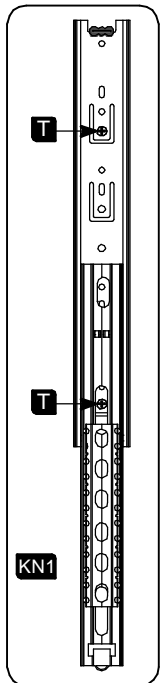

THome T02

50 min

Element symbol	Measurements				Code	Paket
	1	2	3	4		
1	310	310	16	1	1028	1/1
2	409	309	16	1	1024	1/1
3	409	309	16	1	1025	1/1
4	276	72	16	1	1037	1/1
5	276	89	16	1	1038	1/1
6	276	288	16	1	1055	1/1
7	250	99.5	16	1	1051	1/1
8	219	99.5	16	1	1052	1/1
9	250	99.5	16	1	1053	1/1
10	276	65	16	1	1027	1/1
11	272	151	16	1	1050_v	1/1
12	342	290	3	1	N/A	1/1
13	251	255	3	1	N/A	1/1

▶ 1

▶ 2

▶ 3

▶ 4

▶ 5

▶ 6

▶ 7

▶ 8