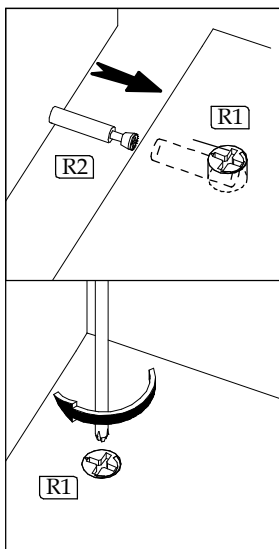

THome T02

50 min

Element symbol	Measurements				Code	Paket
	1	2	3	4		
1	310	310	16	1	1028	1/1
2	409	309	16	1	1024	1/1
3	409	309	16	1	1025	1/1
4	276	72	16	1	1037	1/1
5	276	89	16	1	1038	1/1
6	276	288	16	1	1055	1/1
7	250	99.5	16	1	1051	1/1
8	219	99.5	16	1	1052	1/1
9	250	99.5	16	1	1053	1/1
10	276	65	16	1	1027	1/1
11	272	151	16	1	1050_v	1/1
12	342	290	3	1	N/A	1/1
13	251	255	3	1	N/A	1/1

▶ 1

▶ 2

▶ 3

▶ 4

▶ 5

▶ 6

▶ 7

▶ 8