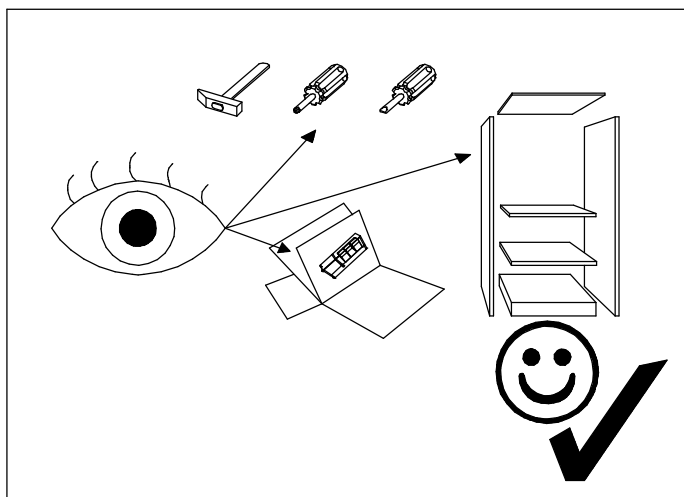

THome T02

50 min

Element symbol	Measurements				Code	Paket
	1	2	3	4		
1	310	310	16	1	1028	1/1
2	409	309	16	1	1024	1/1
3	409	309	16	1	1025	1/1
4	276	72	16	1	1037	1/1
5	276	89	16	1	1038	1/1
6	276	288	16	1	1055	1/1
7	250	99.5	16	1	1051	1/1
8	219	99.5	16	1	1052	1/1
9	250	99.5	16	1	1053	1/1
10	276	65	16	1	1027	1/1
11	272	151	16	1	1050_v	1/1
12	342	290	3	1	N/A	1/1
13	251	255	3	1	N/A	1/1