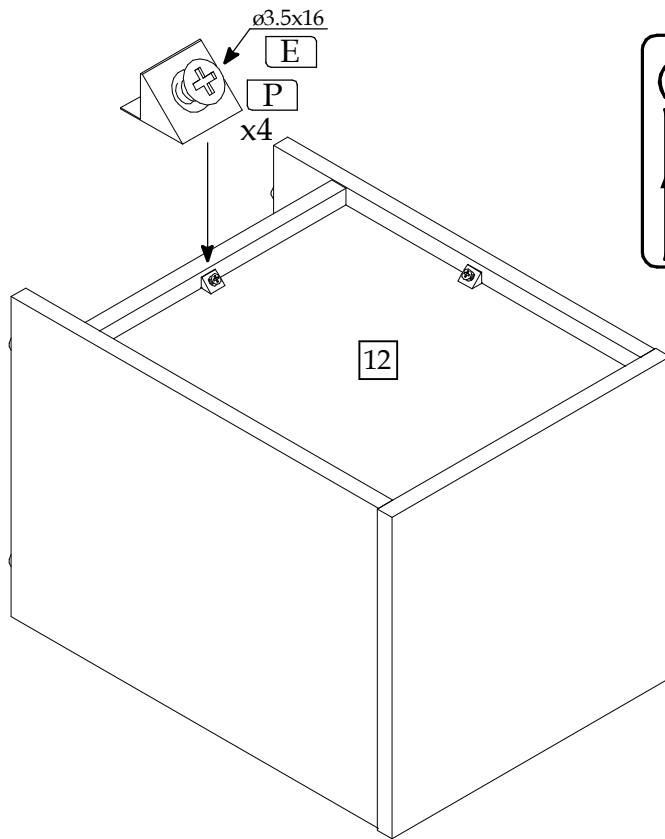

THome T02

50 min

Element symbol	Measurements				Code	Paket
	1	2	3	4		
1	310	310	16	1	1028	1/1
2	409	309	16	1	1024	1/1
3	409	309	16	1	1025	1/1
4	276	72	16	1	1037	1/1
5	276	89	16	1	1038	1/1
6	276	288	16	1	1055	1/1
7	250	99.5	16	1	1051	1/1
8	219	99.5	16	1	1052	1/1
9	250	99.5	16	1	1053	1/1
10	276	65	16	1	1027	1/1
11	272	151	16	1	1050_v	1/1
12	342	290	3	1	N/A	1/1
13	251	255	3	1	N/A	1/1

▶ 1

▶ 2

▶ 3

▶ 4

▶ 5

▶ 6

▶ 7

▶ 8