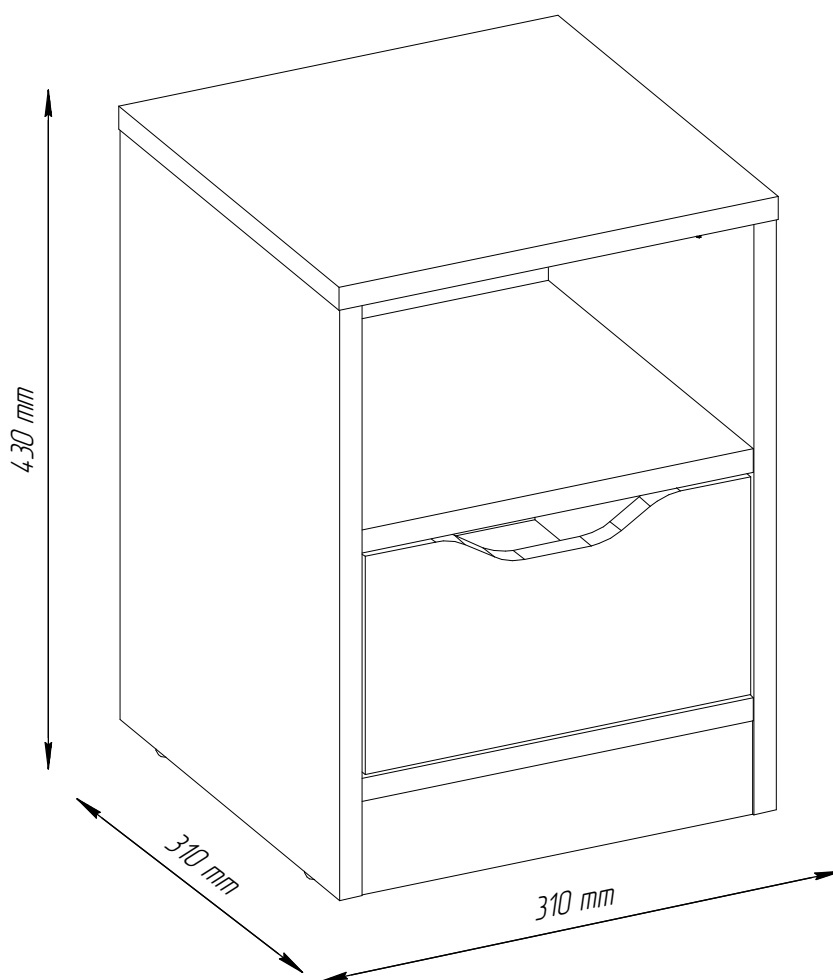

THome T02

50 min

Element symbol	Measurements				Code	Paket
	1	2	3	4		
1	310	310	16	1	1028	1/1
2	409	309	16	1	1024	1/1
3	409	309	16	1	1025	1/1
4	276	72	16	1	1037	1/1
5	276	89	16	1	1038	1/1
6	276	288	16	1	1055	1/1
7	250	99.5	16	1	1051	1/1
8	219	99.5	16	1	1052	1/1
9	250	99.5	16	1	1053	1/1
10	276	65	16	1	1027	1/1
11	272	151	16	1	1050_v	1/1
12	342	290	3	1	N/A	1/1
13	251	255	3	1	N/A	1/1