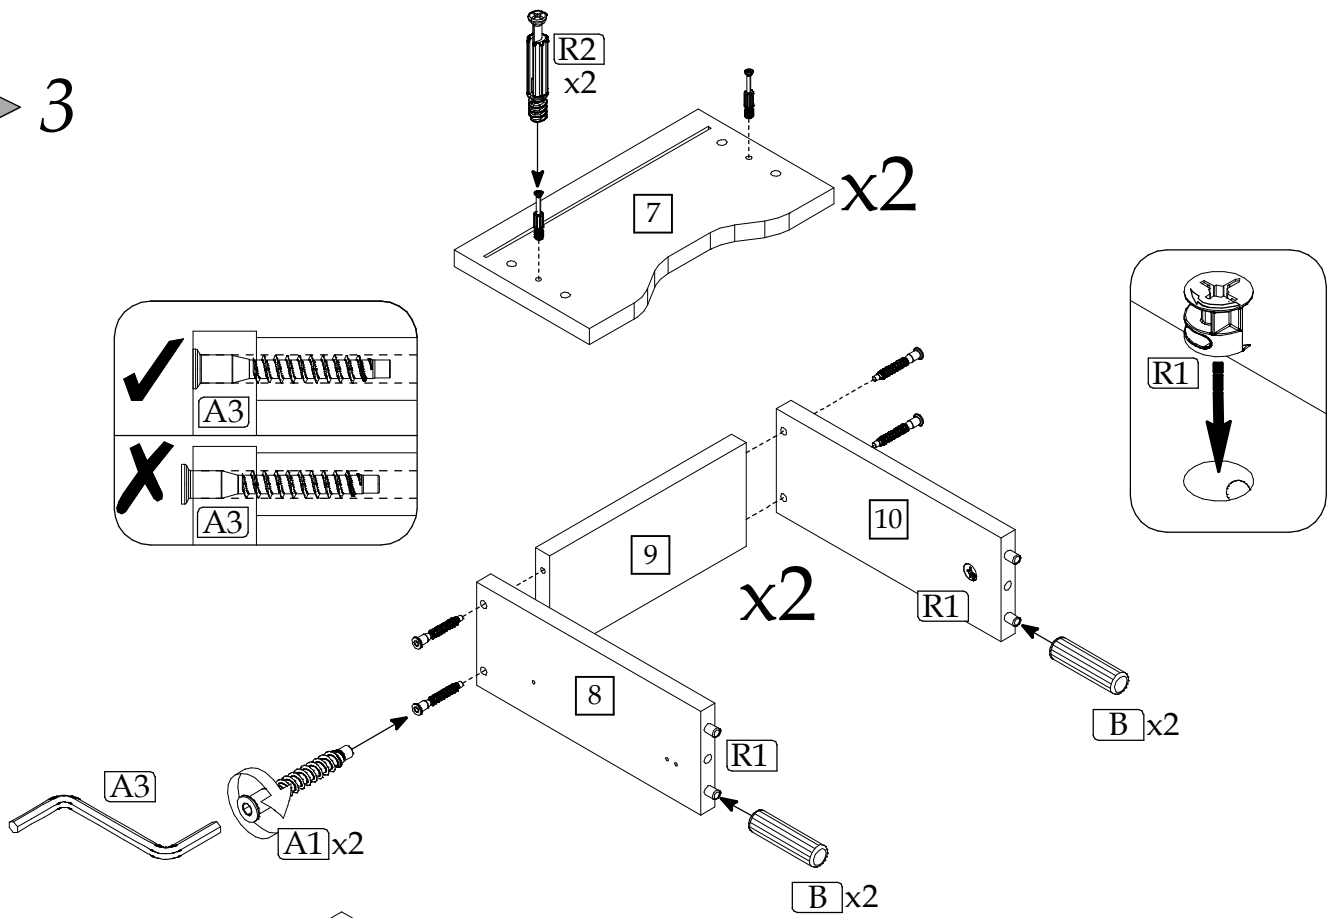

THome T03

50 min

Element symbol	Measurements				Code	Paket
	1	2	3	4		
1	310	310	16	1	1028	1/1
2	409	309	16	1	1024	1/1
3	409	309	16	1	1025	1/1
4	276	89	16	1	1027	1/1
5	276	72	16	2	1036-1037	1/1
6	276	89	16	1	1038	1/1
7	272	151	16	2	1040_v-1045_v	1/1
8	250	99.5	16	2	1041-1046	1/1
9	219	99.5	16	2	1042-1047	1/1
10	250	99.5	16	2	1043-1048	1/1
11	342	290	3	1	N/A	1/1
12	251	255	3	2	N/A	1/1

▶ 1

▶ 2

▶ 3

▶ 4

▶ 5

▶ 6

▶ 7

▶ 8