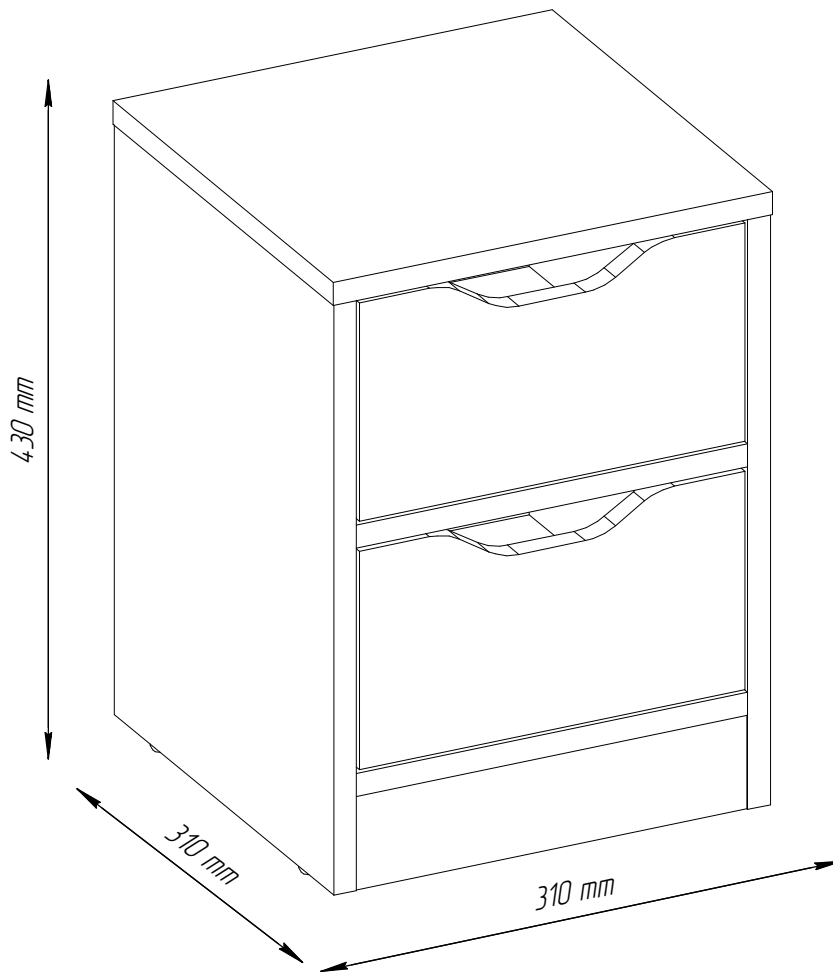

THome T03

50 min

Element symbol	Measurements				Code	Paket
	1	2	3	4		
1	310	310	16	1	1028	1/1
2	409	309	16	1	1024	1/1
3	409	309	16	1	1025	1/1
4	276	89	16	1	1027	1/1
5	276	72	16	2	1036-1037	1/1
6	276	89	16	1	1038	1/1
7	272	151	16	2	1040_v-1045_v	1/1
8	250	99.5	16	2	1041-1046	1/1
9	219	99.5	16	2	1042-1047	1/1
10	250	99.5	16	2	1043-1048	1/1
11	342	290	3	1	N/A	1/1
12	251	255	3	2	N/A	1/1