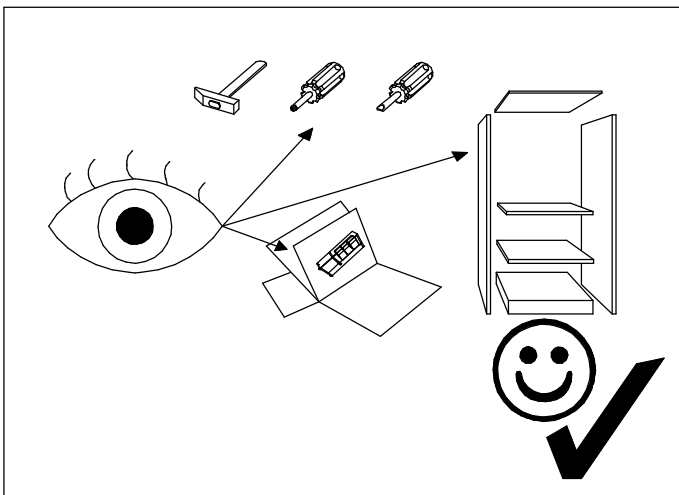

THome T03

50 min

Element symbol	Measurements				Code	Paket
	1	2	3	4		
1	310	310	16	1	1028	1/1
2	409	309	16	1	1024	1/1
3	409	309	16	1	1025	1/1
4	276	89	16	1	1027	1/1
5	276	72	16	2	1036-1037	1/1
6	276	89	16	1	1038	1/1
7	272	151	16	2	1040_v-1045_v	1/1
8	250	99.5	16	2	1041-1046	1/1
9	219	99.5	16	2	1042-1047	1/1
10	250	99.5	16	2	1043-1048	1/1
11	342	290	3	1	N/A	1/1
12	251	255	3	2	N/A	1/1