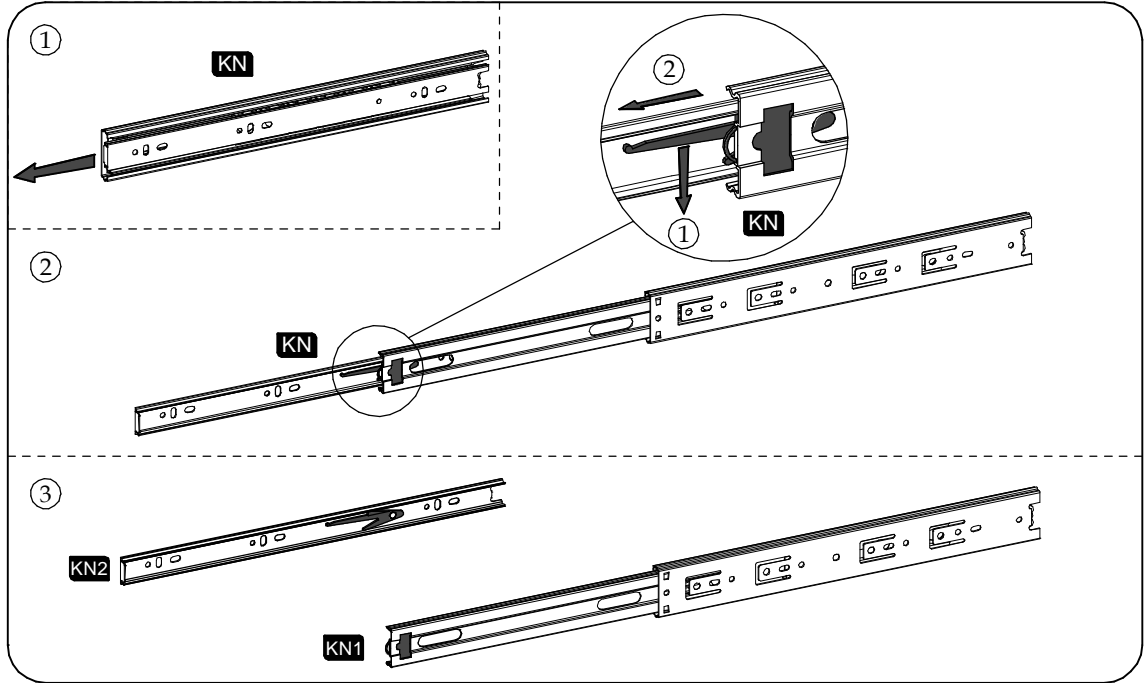

THome T03

50 min

Element symbol	Measurements				Code	Paket
	1	2	3	4		
1	310	310	16	1	1028	1/1
2	409	309	16	1	1024	1/1
3	409	309	16	1	1025	1/1
4	276	89	16	1	1027	1/1
5	276	72	16	2	1036-1037	1/1
6	276	89	16	1	1038	1/1
7	272	151	16	2	1040_v-1045_v	1/1
8	250	99.5	16	2	1041-1046	1/1
9	219	99.5	16	2	1042-1047	1/1
10	250	99.5	16	2	1043-1048	1/1
11	342	290	3	1	N/A	1/1
12	251	255	3	2	N/A	1/1

▶ 1

▶ 2

▶ 3

▶ 4

▶ 5

▶ 6

▶ 7

▶ 8