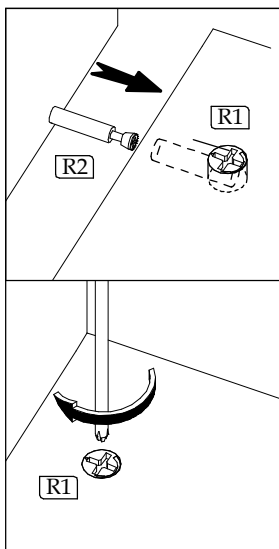

THome T03

50 min

Element symbol	Measurements				Code	Paket
	1	2	3	4		
1	310	310	16	1	1028	1/1
2	409	309	16	1	1024	1/1
3	409	309	16	1	1025	1/1
4	276	89	16	1	1027	1/1
5	276	72	16	2	1036-1037	1/1
6	276	89	16	1	1038	1/1
7	272	151	16	2	1040_v-1045_v	1/1
8	250	99.5	16	2	1041-1046	1/1
9	219	99.5	16	2	1042-1047	1/1
10	250	99.5	16	2	1043-1048	1/1
11	342	290	3	1	N/A	1/1
12	251	255	3	2	N/A	1/1

▶ 1

▶ 2

▶ 3

▶ 4

▶ 5

▶ 6

▶ 7

▶ 8