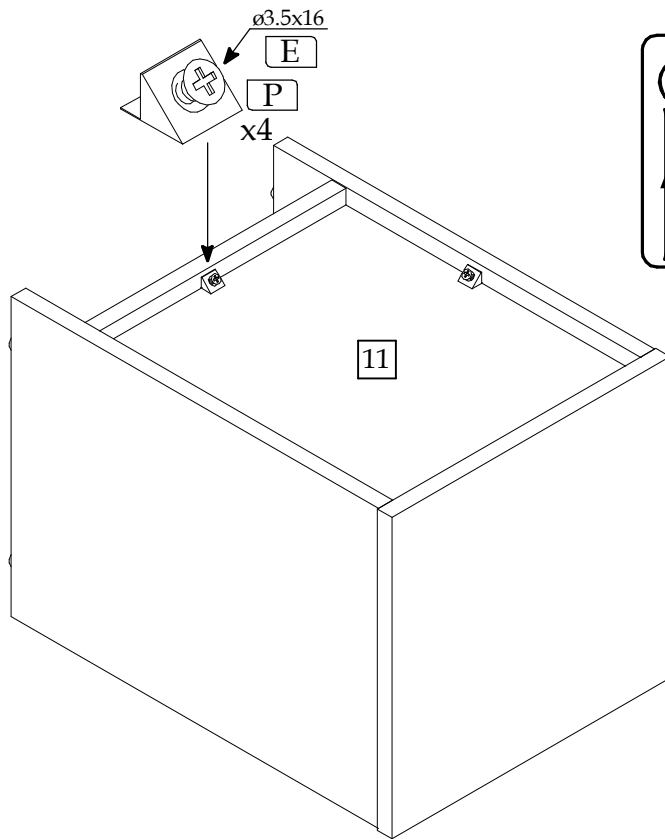

THome T03

50 min

Element symbol	Measurements				Code	Paket
	1	2	3	4		
1	310	310	16	1	1028	1/1
2	409	309	16	1	1024	1/1
3	409	309	16	1	1025	1/1
4	276	89	16	1	1027	1/1
5	276	72	16	2	1036-1037	1/1
6	276	89	16	1	1038	1/1
7	272	151	16	2	1040_v-1045_v	1/1
8	250	99.5	16	2	1041-1046	1/1
9	219	99.5	16	2	1042-1047	1/1
10	250	99.5	16	2	1043-1048	1/1
11	342	290	3	1	N/A	1/1
12	251	255	3	2	N/A	1/1

▶ 1

▶ 2

▶ 3

▶ 4

▶ 5

▶ 6

▶ 7

▶ 8