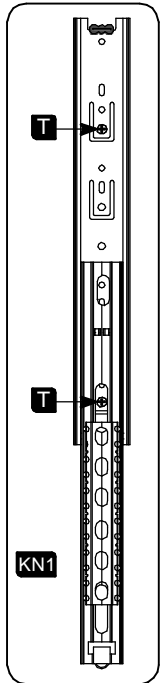

THome T03

50 min

Element symbol	Measurements				Code	Paket
	1	2	3	4		
1	310	310	16	1	1028	1/1
2	409	309	16	1	1024	1/1
3	409	309	16	1	1025	1/1
4	276	89	16	1	1027	1/1
5	276	72	16	2	1036-1037	1/1
6	276	89	16	1	1038	1/1
7	272	151	16	2	1040_v-1045_v	1/1
8	250	99.5	16	2	1041-1046	1/1
9	219	99.5	16	2	1042-1047	1/1
10	250	99.5	16	2	1043-1048	1/1
11	342	290	3	1	N/A	1/1
12	251	255	3	2	N/A	1/1

▶ 1

▶ 2

▶ 3

▶ 4

▶ 5

▶ 6

▶ 7

▶ 8