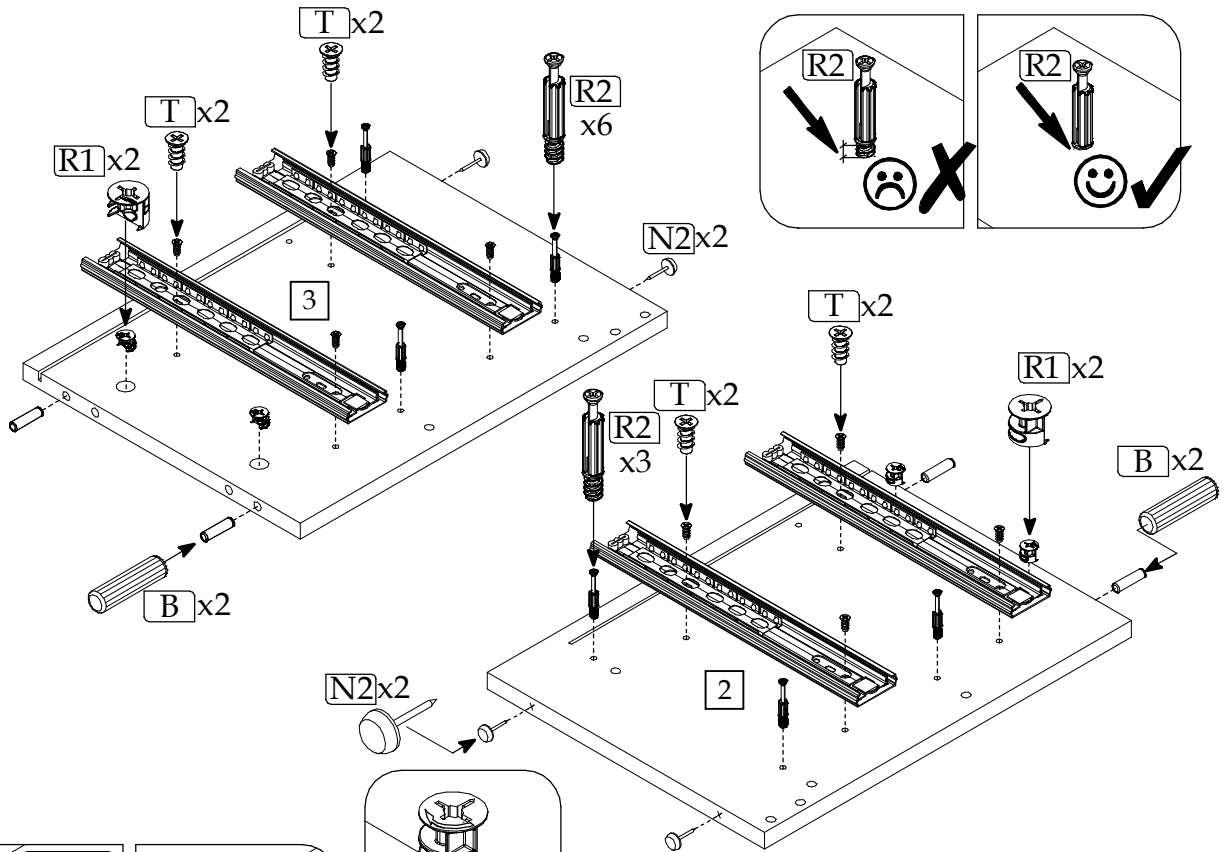

THome T03

50 min

Element symbol	Measurements				Code	Paket
	1	2	3	4		
1	310	310	16	1	1028	1/1
2	409	309	16	1	1024	1/1
3	409	309	16	1	1025	1/1
4	276	89	16	1	1027	1/1
5	276	72	16	2	1036-1037	1/1
6	276	89	16	1	1038	1/1
7	272	151	16	2	1040_v-1045_v	1/1
8	250	99.5	16	2	1041-1046	1/1
9	219	99.5	16	2	1042-1047	1/1
10	250	99.5	16	2	1043-1048	1/1
11	342	290	3	1	N/A	1/1
12	251	255	3	2	N/A	1/1

▶ 1

▶ 2

▶ 3

▶ 4

▶ 5

▶ 6

▶ 7

▶ 8