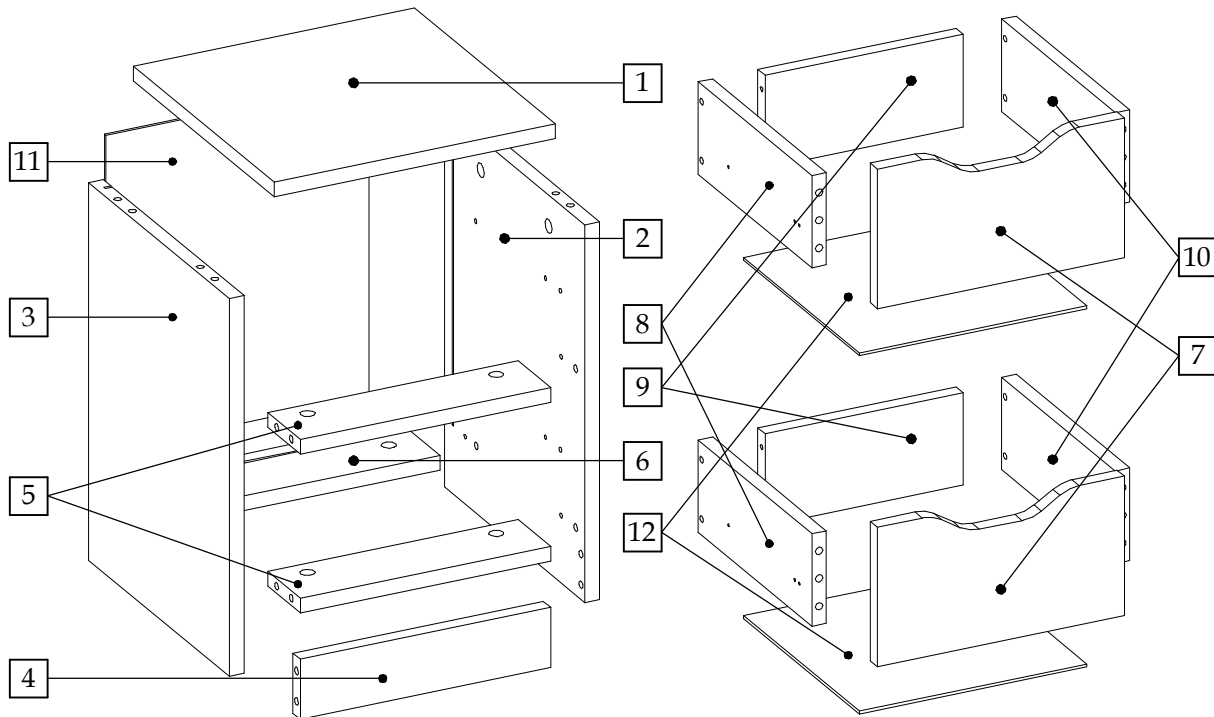

THome T03

50 min

Element symbol	Measurements				Code	Paket
	1	2	3	4		
1	310	310	16	1	1028	1/1
2	409	309	16	1	1024	1/1
3	409	309	16	1	1025	1/1
4	276	89	16	1	1027	1/1
5	276	72	16	2	1036-1037	1/1
6	276	89	16	1	1038	1/1
7	272	151	16	2	1040_v-1045_v	1/1
8	250	99.5	16	2	1041-1046	1/1
9	219	99.5	16	2	1042-1047	1/1
10	250	99.5	16	2	1043-1048	1/1
11	342	290	3	1	N/A	1/1
12	251	255	3	2	N/A	1/1

▶ 1

▶ 2

▶ 3

▶ 4

▶ 5

▶ 6

▶ 7

▶ 8