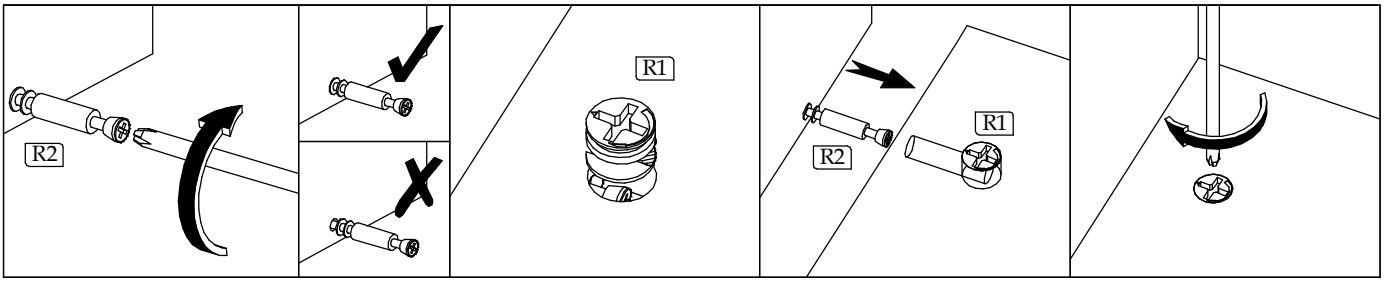

THome T03

50 min

Element symbol	Measurements				Code	Paket
	1	2	3	4		
1	310	310	16	1	1028	1/1
2	409	309	16	1	1024	1/1
3	409	309	16	1	1025	1/1
4	276	89	16	1	1027	1/1
5	276	72	16	2	1036-1037	1/1
6	276	89	16	1	1038	1/1
7	272	151	16	2	1040_v-1045_v	1/1
8	250	99.5	16	2	1041-1046	1/1
9	219	99.5	16	2	1042-1047	1/1
10	250	99.5	16	2	1043-1048	1/1
11	342	290	3	1	N/A	1/1
12	251	255	3	2	N/A	1/1