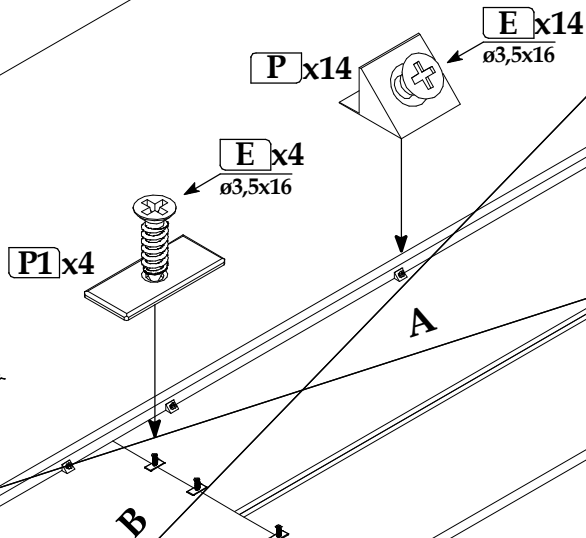

TIRION A

1915 mm

401 mm

508 mm

100 min

Element symbol	Measurements				Code	Pack
	1	2	3	4		
1	508	401	16	1	1004	2/ 3
2	1760	400	16	1	1001	1/ 3
3	1760	400	16	1	1002	1/ 3
4	508	401	16	1	1003	2/ 3
5	744	450	16	1	1010	2/ 3
6	450	140	16	1	1012	2/ 3
7	450	140	16	1	1013	2/ 3
8	1760	360	16	1	1007	1/ 3
9	1760	360	16	1	1006	1/ 3
10	442	359	16	1	1011	1/ 3
11	442	350	16	3	N/ A	1/ 3
12	442	64	16	2	1008/ 1015	2/ 3
13	1005	246	3	2	N/ A	1/ 3
14	617	176	3	1	N/ A	2/ 3
15	760	438	4	1	Glass	3/ 3

4

E3 x6
ø3,5x25

5

▶ 6

9

▶ 7

▶ 8

▶ 9