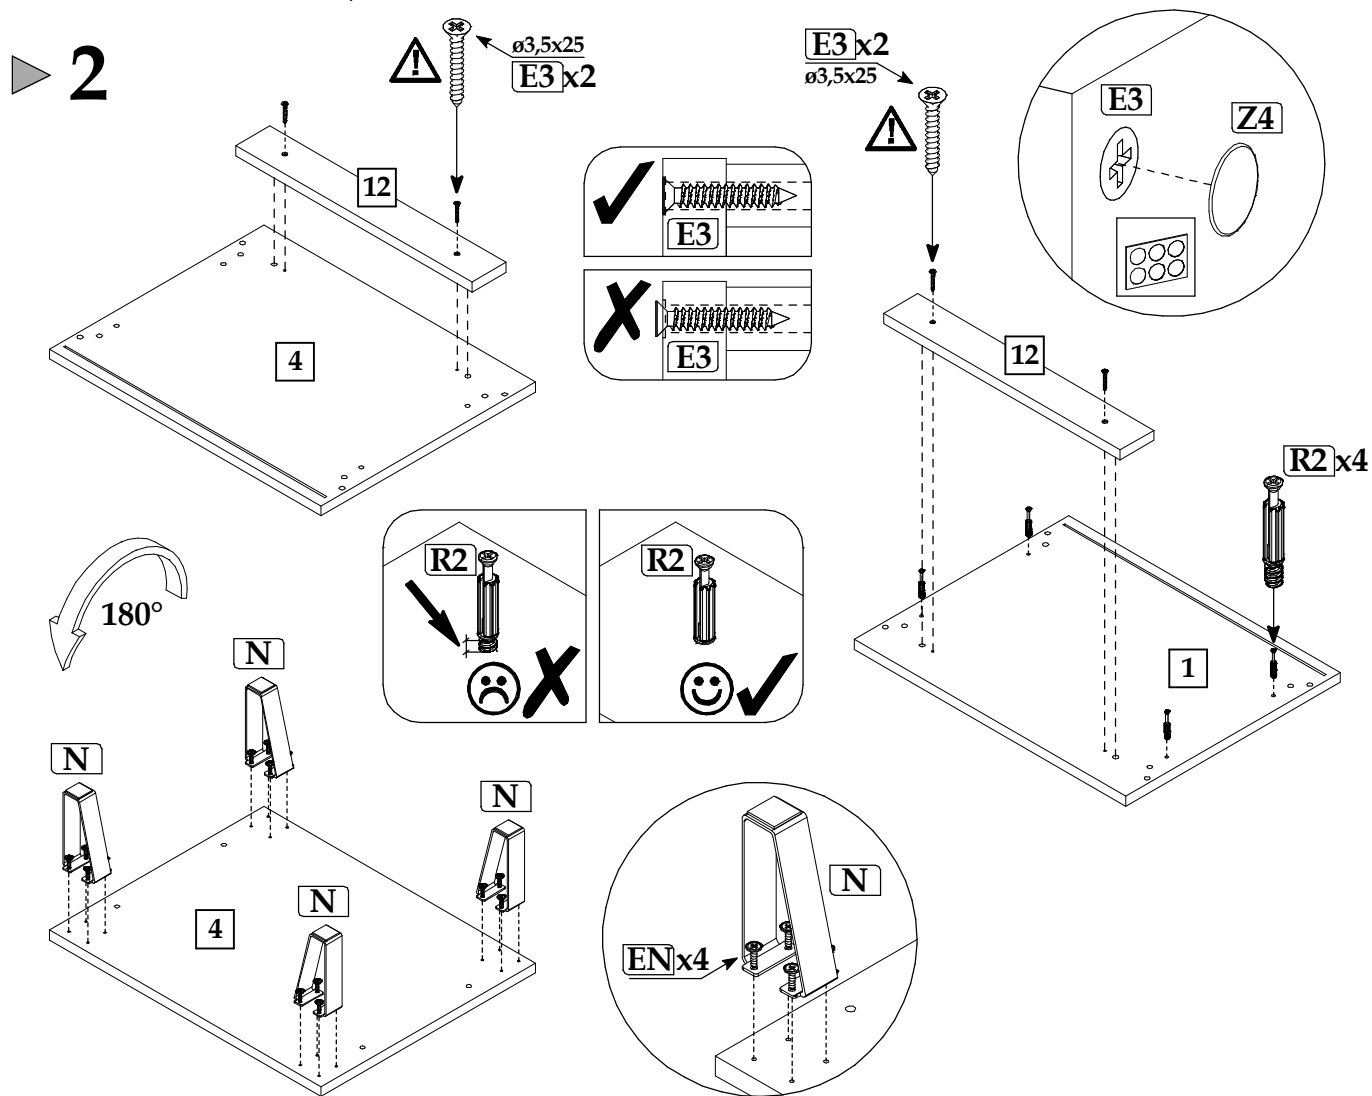

TIRION A

1915 mm

401 mm

508 mm

100 min

Element symbol	Measurements				Code	Pack
	1	2	3	4		
1	508	401	16	1	1004	2/ 3
2	1760	400	16	1	1001	1/ 3
3	1760	400	16	1	1002	1/ 3
4	508	401	16	1	1003	2/ 3
5	744	450	16	1	1010	2/ 3
6	450	140	16	1	1012	2/ 3
7	450	140	16	1	1013	2/ 3
8	1760	360	16	1	1007	1/ 3
9	1760	360	16	1	1006	1/ 3
10	442	359	16	1	1011	1/ 3
11	442	350	16	3	N/ A	1/ 3
12	442	64	16	2	1008/ 1015	2/ 3
13	1005	246	3	2	N/ A	1/ 3
14	617	176	3	1	N/ A	2/ 3
15	760	438	4	1	Glass	3/ 3

4

E3 x6
ø3,5x25

5

▶ 6

9

▶ 7

▶ 8

▶ 9