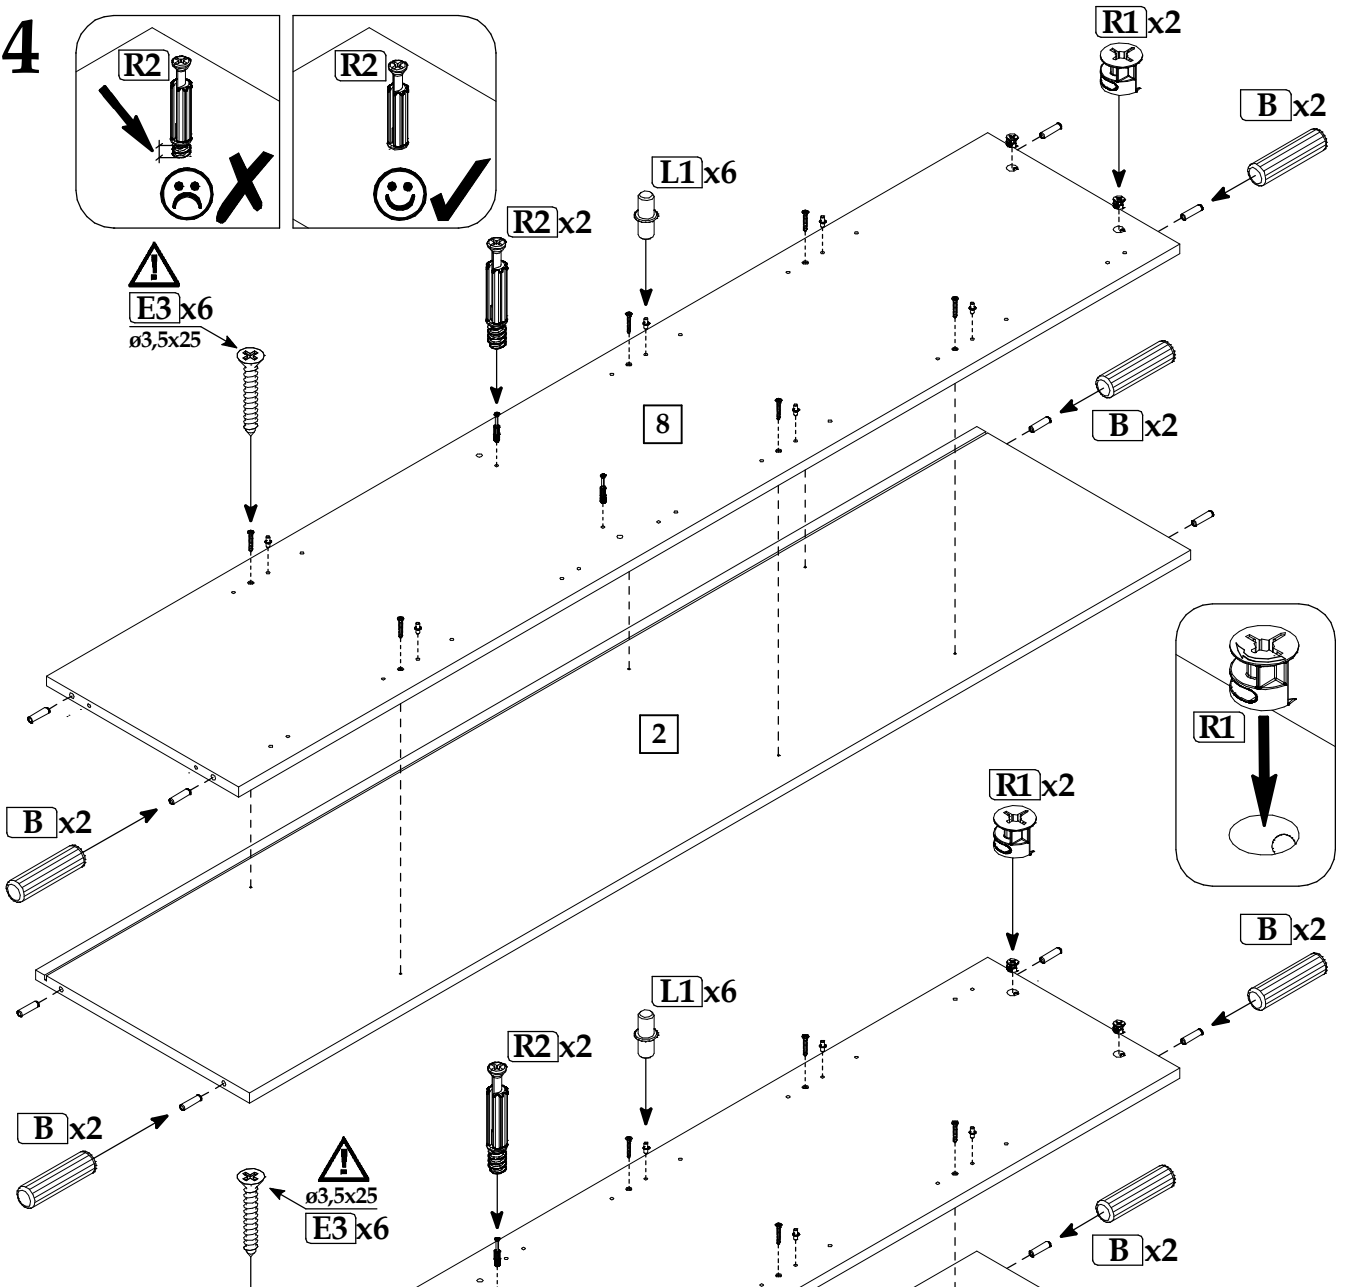

TIRION A

1915 mm

401 mm

508 mm

100 min

Element symbol	Measurements				Code	Pack
	1	2	3	4		
1	508	401	16	1	1004	2/ 3
2	1760	400	16	1	1001	1/ 3
3	1760	400	16	1	1002	1/ 3
4	508	401	16	1	1003	2/ 3
5	744	450	16	1	1010	2/ 3
6	450	140	16	1	1012	2/ 3
7	450	140	16	1	1013	2/ 3
8	1760	360	16	1	1007	1/ 3
9	1760	360	16	1	1006	1/ 3
10	442	359	16	1	1011	1/ 3
11	442	350	16	3	N/ A	1/ 3
12	442	64	16	2	1008/ 1015	2/ 3
13	1005	246	3	2	N/ A	1/ 3
14	617	176	3	1	N/ A	2/ 3
15	760	438	4	1	Glass	3/ 3

4

E3 x6
ø3,5x25

5

▶ 6

9

▶ 7

▶ 8

▶ 9