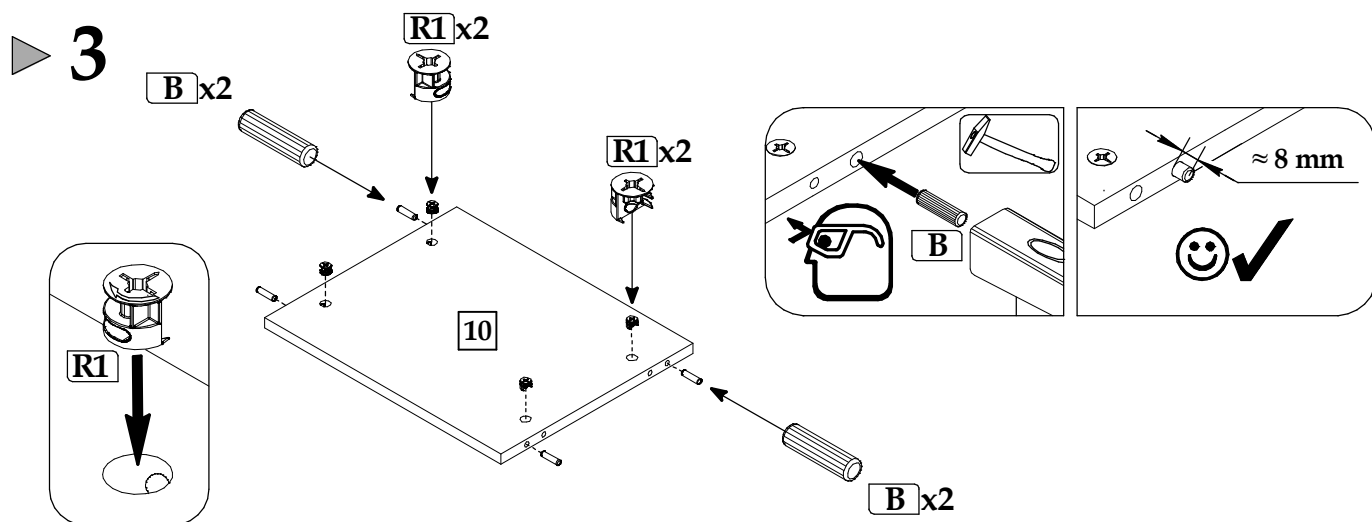

TIRION A

1915 mm

401 mm

508 mm

100 min

Element symbol	Measurements				Code	Pack
	1	2	3	4		
1	508	401	16	1	1004	2/ 3
2	1760	400	16	1	1001	1/ 3
3	1760	400	16	1	1002	1/ 3
4	508	401	16	1	1003	2/ 3
5	744	450	16	1	1010	2/ 3
6	450	140	16	1	1012	2/ 3
7	450	140	16	1	1013	2/ 3
8	1760	360	16	1	1007	1/ 3
9	1760	360	16	1	1006	1/ 3
10	442	359	16	1	1011	1/ 3
11	442	350	16	3	N/ A	1/ 3
12	442	64	16	2	1008/ 1015	2/ 3
13	1005	246	3	2	N/ A	1/ 3
14	617	176	3	1	N/ A	2/ 3
15	760	438	4	1	Glass	3/ 3

4

E3 x6
ø3,5x25

5

▶ 6

9

▶ 7

▶ 8

▶ 9