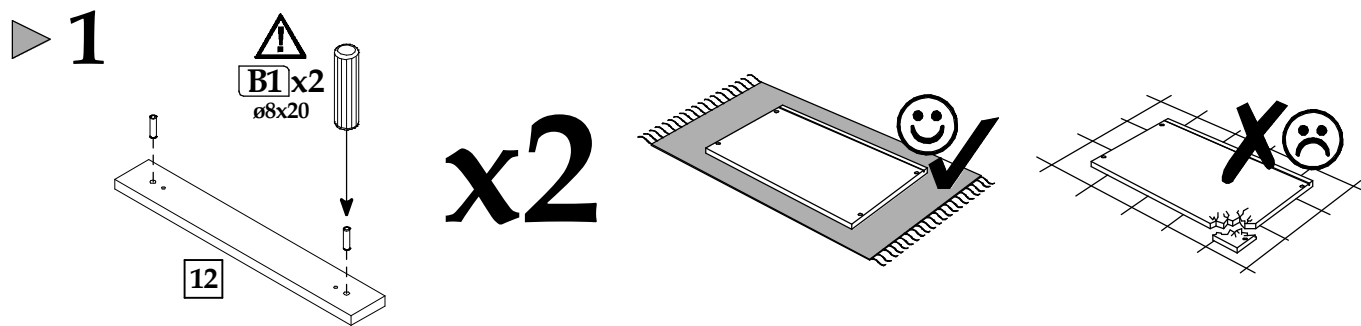

TIRION A

1915 mm

401 mm

508 mm

100 min

Element symbol	Measurements				Code	Pack
	1	2	3	4		
1	508	401	16	1	1004	2/ 3
2	1760	400	16	1	1001	1/ 3
3	1760	400	16	1	1002	1/ 3
4	508	401	16	1	1003	2/ 3
5	744	450	16	1	1010	2/ 3
6	450	140	16	1	1012	2/ 3
7	450	140	16	1	1013	2/ 3
8	1760	360	16	1	1007	1/ 3
9	1760	360	16	1	1006	1/ 3
10	442	359	16	1	1011	1/ 3
11	442	350	16	3	N/ A	1/ 3
12	442	64	16	2	1008/ 1015	2/ 3
13	1005	246	3	2	N/ A	1/ 3
14	617	176	3	1	N/ A	2/ 3
15	760	438	4	1	Glass	3/ 3

4

E3 x6
ø3,5x25

5

▶ 6

9

▶ 7

▶ 8

▶ 9