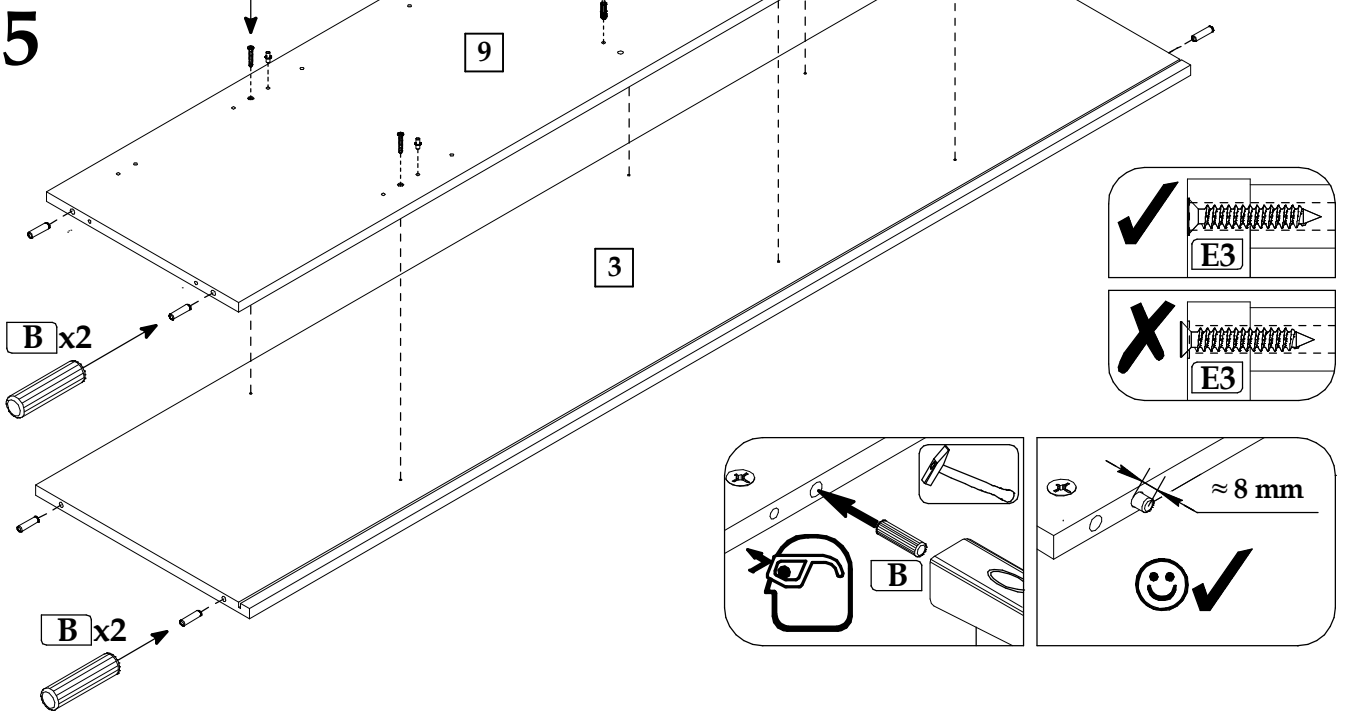

TIRION A

1915 mm

401 mm

508 mm

100 min

Element symbol	Measurements				Code	Pack
	1	2	3	4		
1	508	401	16	1	1004	2/ 3
2	1760	400	16	1	1001	1/ 3
3	1760	400	16	1	1002	1/ 3
4	508	401	16	1	1003	2/ 3
5	744	450	16	1	1010	2/ 3
6	450	140	16	1	1012	2/ 3
7	450	140	16	1	1013	2/ 3
8	1760	360	16	1	1007	1/ 3
9	1760	360	16	1	1006	1/ 3
10	442	359	16	1	1011	1/ 3
11	442	350	16	3	N/ A	1/ 3
12	442	64	16	2	1008/ 1015	2/ 3
13	1005	246	3	2	N/ A	1/ 3
14	617	176	3	1	N/ A	2/ 3
15	760	438	4	1	Glass	3/ 3

4

E3 x6
ø3,5x25

5

▶ 6

9

▶ 7

▶ 8

▶ 9