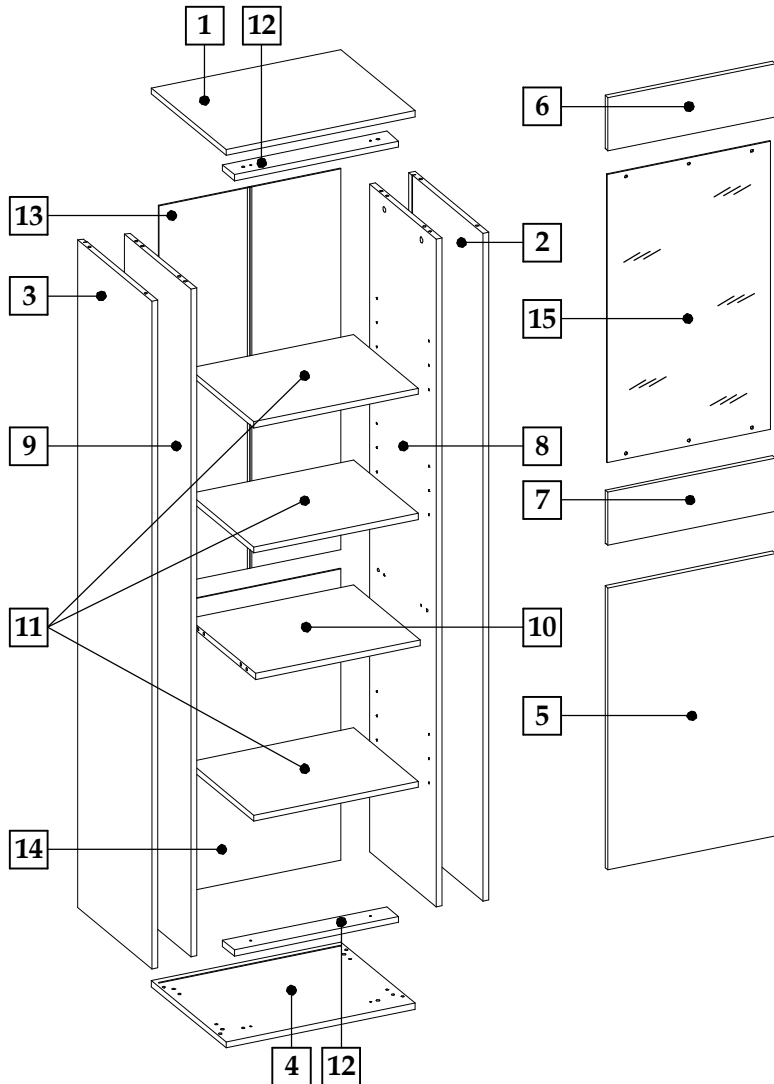

TIRION A

1915 mm

401 mm

508 mm

100 min

Element symbol	Measurements				Code	Pack
	1	2	3	4		
1	508	401	16	1	1004	2/ 3
2	1760	400	16	1	1001	1/ 3
3	1760	400	16	1	1002	1/ 3
4	508	401	16	1	1003	2/ 3
5	744	450	16	1	1010	2/ 3
6	450	140	16	1	1012	2/ 3
7	450	140	16	1	1013	2/ 3
8	1760	360	16	1	1007	1/ 3
9	1760	360	16	1	1006	1/ 3
10	442	359	16	1	1011	1/ 3
11	442	350	16	3	N/ A	1/ 3
12	442	64	16	2	1008/ 1015	2/ 3
13	1005	246	3	2	N/ A	1/ 3
14	617	176	3	1	N/ A	2/ 3
15	760	438	4	1	Glass	3/ 3

4

E3 x6
ø3,5x25

5

▶ 6

9

▶ 7

▶ 8

▶ 9

▶ 10

▶ 11

▶ 12

▶ 13