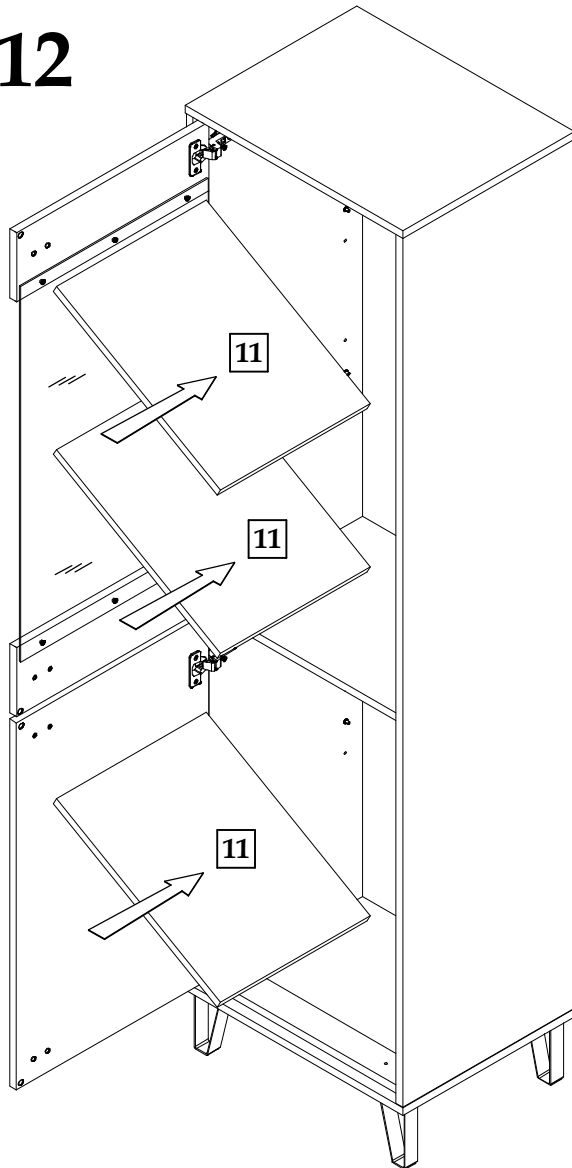

TIRION A

1915 mm

401 mm

508 mm

100 min

Element symbol	Measurements				Code	Pack
	1	2	3	4		
1	508	401	16	1	1004	2/ 3
2	1760	400	16	1	1001	1/ 3
3	1760	400	16	1	1002	1/ 3
4	508	401	16	1	1003	2/ 3
5	744	450	16	1	1010	2/ 3
6	450	140	16	1	1012	2/ 3
7	450	140	16	1	1013	2/ 3
8	1760	360	16	1	1007	1/ 3
9	1760	360	16	1	1006	1/ 3
10	442	359	16	1	1011	1/ 3
11	442	350	16	3	N/ A	1/ 3
12	442	64	16	2	1008/ 1015	2/ 3
13	1005	246	3	2	N/ A	1/ 3
14	617	176	3	1	N/ A	2/ 3
15	760	438	4	1	Glass	3/ 3

4

E3 x6
ø3,5x25

5

▶ 6

9

▶ 7

▶ 8

▶ 9

▶ 10

▶ 11

▶ 12

▶ 13