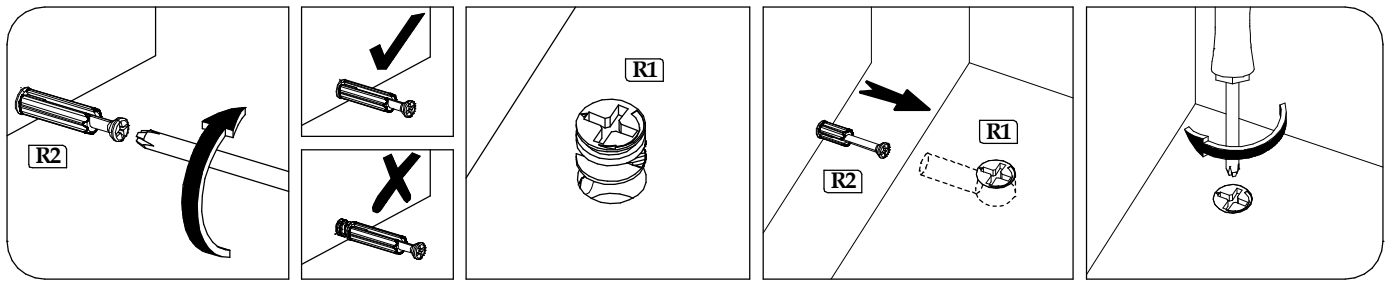

TIRION R

1915 mm

Element symbol	Measurements				Code	Pack
1	508	401	16	1	1004	2/ 2
2	1760	400	16	1	1001	1/ 2
3	1760	400	16	1	1002	1/ 2
4	508	401	16	1	1003	2/ 2
5	744	450	16	1	1010	2/ 2
6	1760	360	16	1	1007	1/ 2
7	1760	360	16	1	1006	1/ 2
8	442	359	16	1	1011	1/ 2
9	442	350	16	3	N/ A	1/ 2
10	442	64	16	2	1008/ 1015	2/ 2
11	1005	246	3	2	N/ A	1/ 2
12	766	488	3	1	N/ A	2/ 2