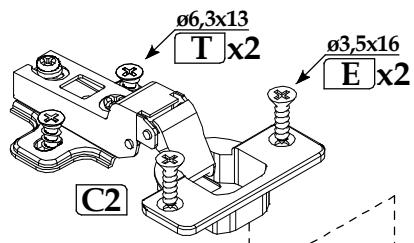

TIRION R

1915 mm

Element symbol	Measurements				Code	Pack
1	508	401	16	1	1004	2/ 2
2	1760	400	16	1	1001	1/ 2
3	1760	400	16	1	1002	1/ 2
4	508	401	16	1	1003	2/ 2
5	744	450	16	1	1010	2/ 2
6	1760	360	16	1	1007	1/ 2
7	1760	360	16	1	1006	1/ 2
8	442	359	16	1	1011	1/ 2
9	442	350	16	3	N/ A	1/ 2
10	442	64	16	2	1008/ 1015	2/ 2
11	1005	246	3	2	N/ A	1/ 2
12	766	488	3	1	N/ A	2/ 2

▶ 6

▶ 7

▶ 8

▶ 9

▶ 10

▶ 11

▶ 12

▶ 13