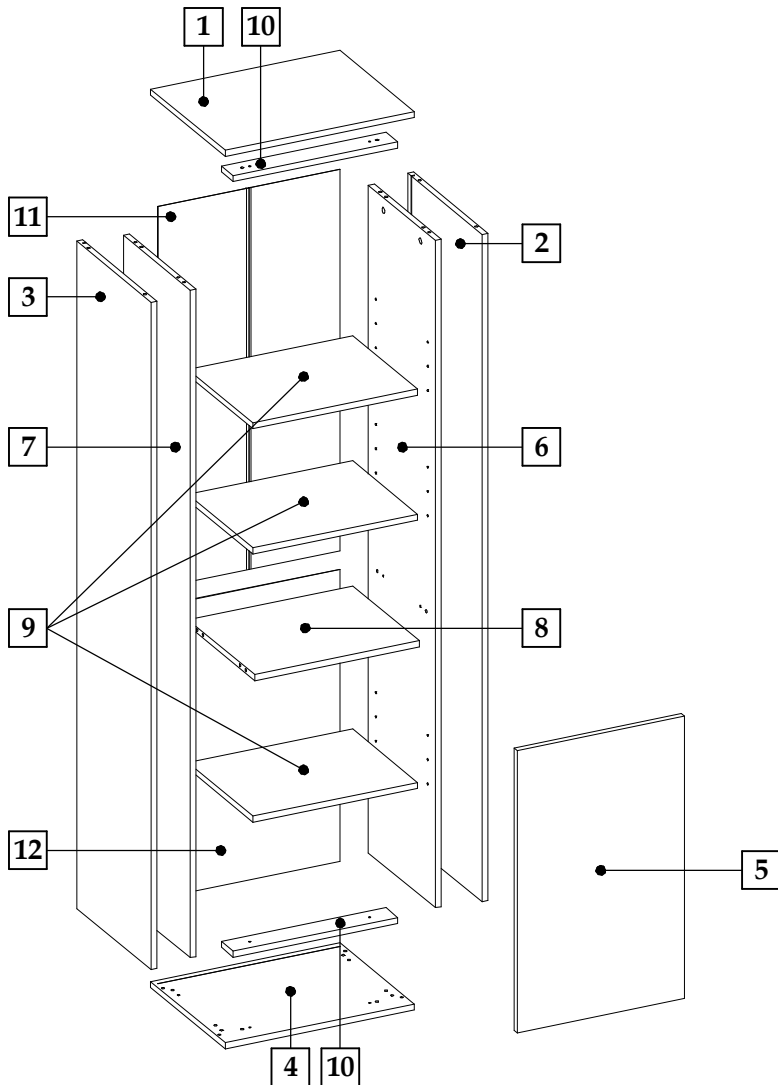

TIRION R

1915 mm

Element symbol	Measurements				Code	Pack
1	508	401	16	1	1004	2/ 2
2	1760	400	16	1	1001	1/ 2
3	1760	400	16	1	1002	1/ 2
4	508	401	16	1	1003	2/ 2
5	744	450	16	1	1010	2/ 2
6	1760	360	16	1	1007	1/ 2
7	1760	360	16	1	1006	1/ 2
8	442	359	16	1	1011	1/ 2
9	442	350	16	3	N/ A	1/ 2
10	442	64	16	2	1008/ 1015	2/ 2
11	1005	246	3	2	N/ A	1/ 2
12	766	488	3	1	N/ A	2/ 2

▶ 6

▶ 7

▶ 8

▶ 9

▶ 10

▶ 11

▶ 12

▶ 13