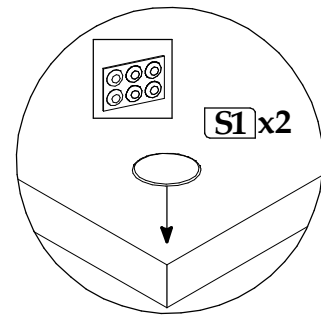

TIRION R

1915 mm

Element symbol	Measurements				Code	Pack
1	508	401	16	1	1004	2/ 2
2	1760	400	16	1	1001	1/ 2
3	1760	400	16	1	1002	1/ 2
4	508	401	16	1	1003	2/ 2
5	744	450	16	1	1010	2/ 2
6	1760	360	16	1	1007	1/ 2
7	1760	360	16	1	1006	1/ 2
8	442	359	16	1	1011	1/ 2
9	442	350	16	3	N/ A	1/ 2
10	442	64	16	2	1008/ 1015	2/ 2
11	1005	246	3	2	N/ A	1/ 2
12	766	488	3	1	N/ A	2/ 2

▶ 6

▶ 7

▶ 8

▶ 9

▶ 10

▶ 11

▶ 12

▶ 13