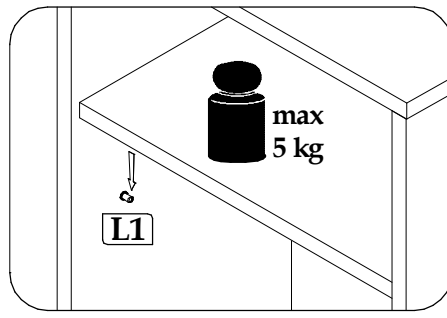

TIRION R

1915 mm

Element symbol	Measurements				Code	Pack
1	508	401	16	1	1004	2/ 2
2	1760	400	16	1	1001	1/ 2
3	1760	400	16	1	1002	1/ 2
4	508	401	16	1	1003	2/ 2
5	744	450	16	1	1010	2/ 2
6	1760	360	16	1	1007	1/ 2
7	1760	360	16	1	1006	1/ 2
8	442	359	16	1	1011	1/ 2
9	442	350	16	3	N/ A	1/ 2
10	442	64	16	2	1008/ 1015	2/ 2
11	1005	246	3	2	N/ A	1/ 2
12	766	488	3	1	N/ A	2/ 2

▶ 6

▶ 7

▶ 8

▶ 9

▶ 10

▶ 11

▶ 12

▶ 13