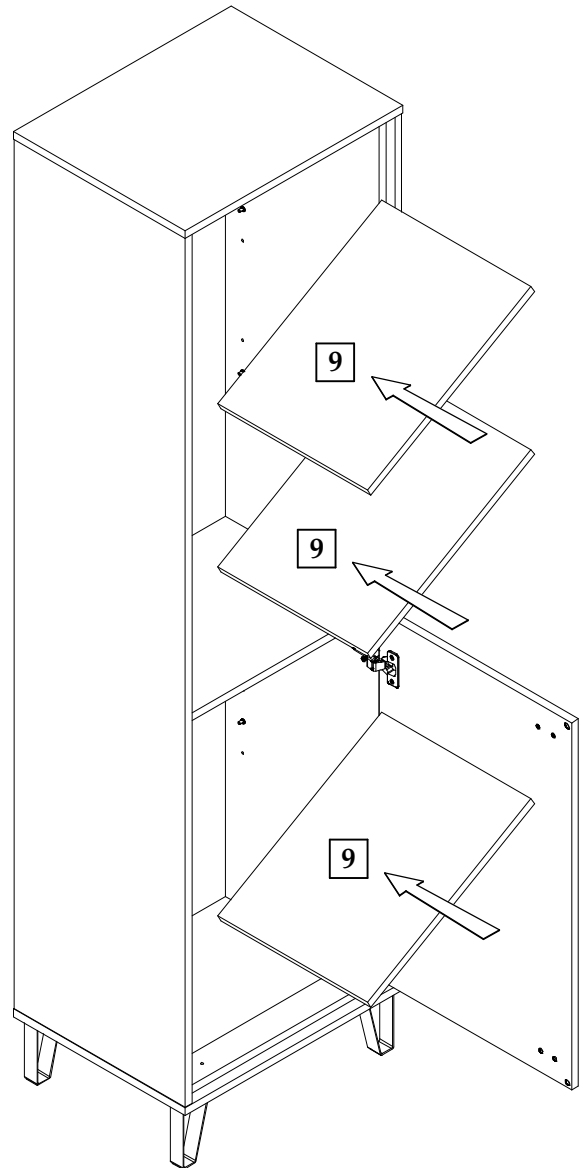

TIRION R

1915 mm

Element symbol	Measurements				Code	Pack
1	508	401	16	1	1004	2/ 2
2	1760	400	16	1	1001	1/ 2
3	1760	400	16	1	1002	1/ 2
4	508	401	16	1	1003	2/ 2
5	744	450	16	1	1010	2/ 2
6	1760	360	16	1	1007	1/ 2
7	1760	360	16	1	1006	1/ 2
8	442	359	16	1	1011	1/ 2
9	442	350	16	3	N/ A	1/ 2
10	442	64	16	2	1008/ 1015	2/ 2
11	1005	246	3	2	N/ A	1/ 2
12	766	488	3	1	N/ A	2/ 2

▶ 6

▶ 7

▶ 8

▶ 9

▶ 10

▶ 11

▶ 12

▶ 13