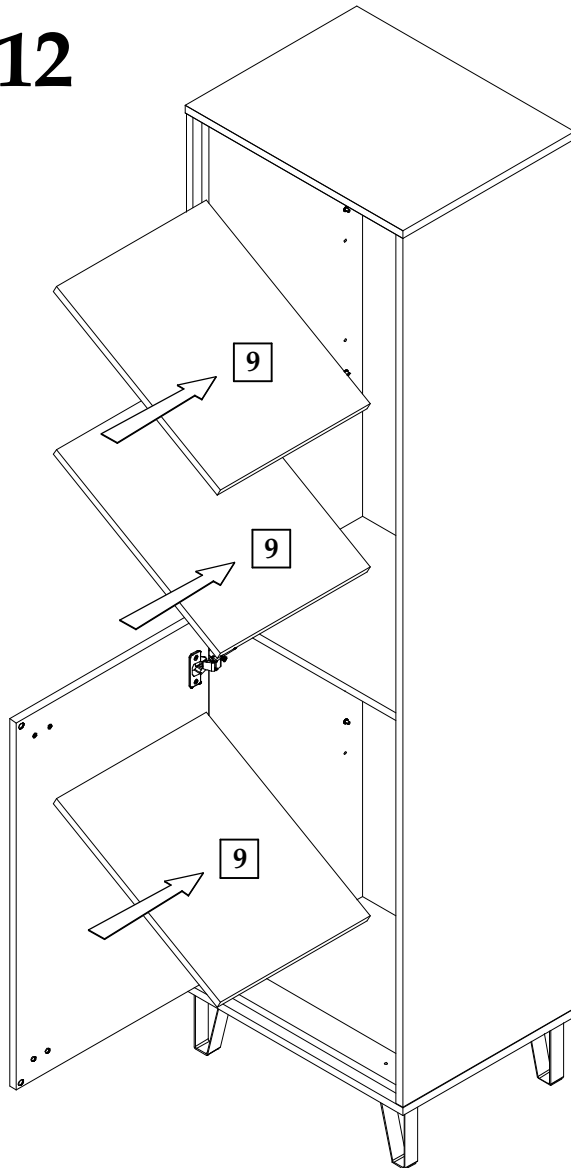

TIRION R

1915 mm

Element symbol	Measurements				Code	Pack
1	508	401	16	1	1004	2/ 2
2	1760	400	16	1	1001	1/ 2
3	1760	400	16	1	1002	1/ 2
4	508	401	16	1	1003	2/ 2
5	744	450	16	1	1010	2/ 2
6	1760	360	16	1	1007	1/ 2
7	1760	360	16	1	1006	1/ 2
8	442	359	16	1	1011	1/ 2
9	442	350	16	3	N/ A	1/ 2
10	442	64	16	2	1008/ 1015	2/ 2
11	1005	246	3	2	N/ A	1/ 2
12	766	488	3	1	N/ A	2/ 2

▶ 6

▶ 7

▶ 8

▶ 9

▶ 10

▶ 11

▶ 12

▶ 13