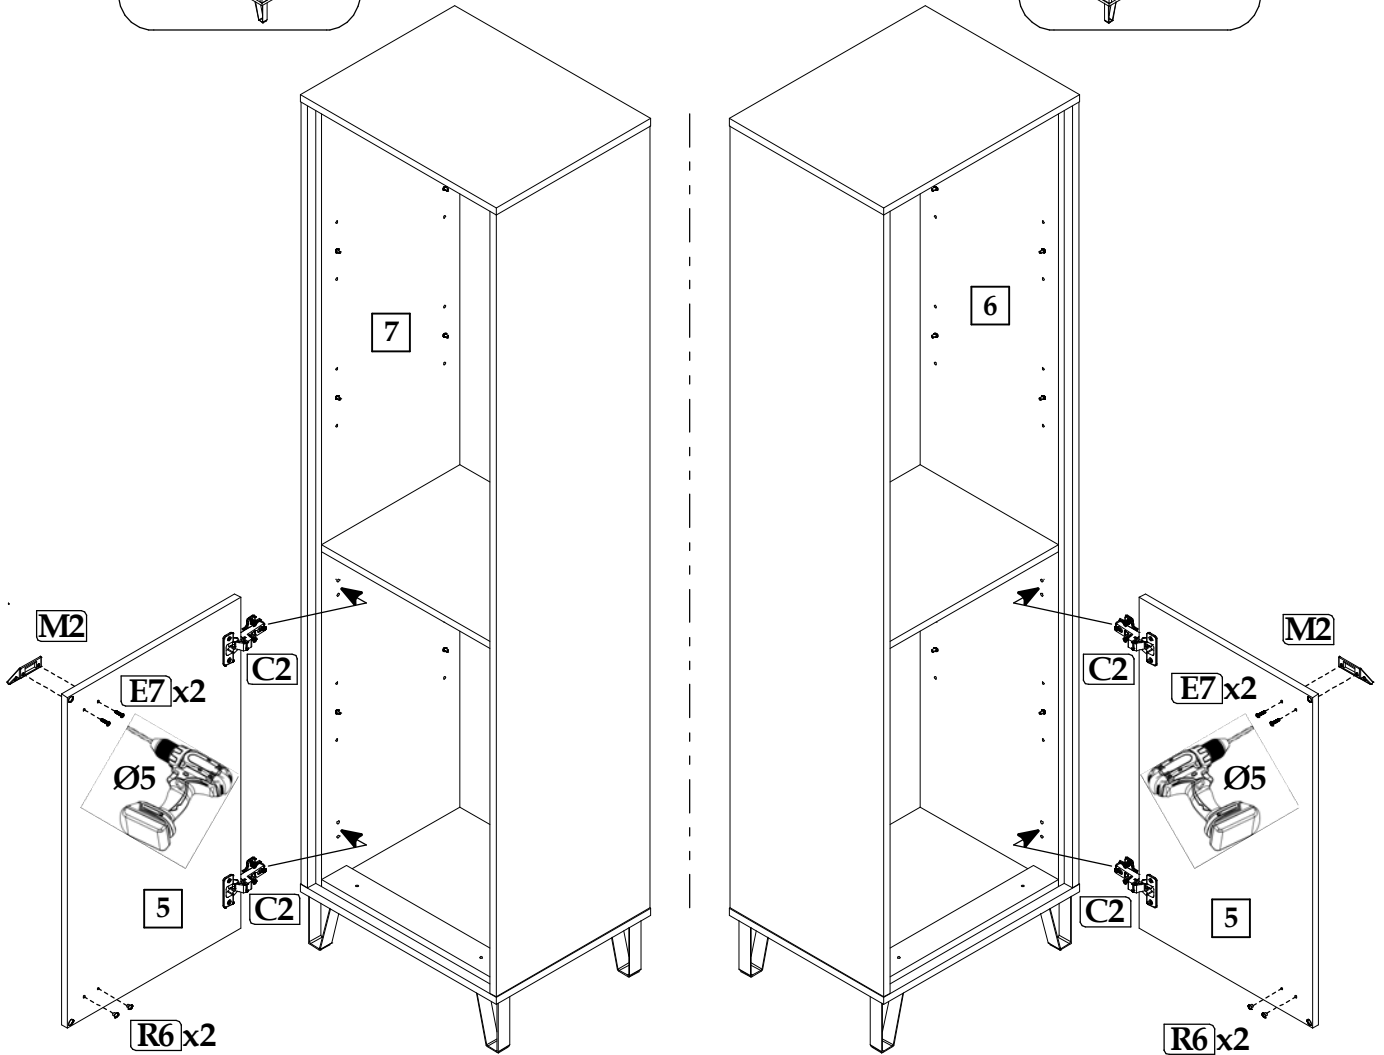

TIRION R

1915 mm

Element symbol	Measurements				Code	Pack
1	508	401	16	1	1004	2/ 2
2	1760	400	16	1	1001	1/ 2
3	1760	400	16	1	1002	1/ 2
4	508	401	16	1	1003	2/ 2
5	744	450	16	1	1010	2/ 2
6	1760	360	16	1	1007	1/ 2
7	1760	360	16	1	1006	1/ 2
8	442	359	16	1	1011	1/ 2
9	442	350	16	3	N/ A	1/ 2
10	442	64	16	2	1008/ 1015	2/ 2
11	1005	246	3	2	N/ A	1/ 2
12	766	488	3	1	N/ A	2/ 2

▶ 6

▶ 7

▶ 8

▶ 9

▶ 10

▶ 11

▶ 12

▶ 13