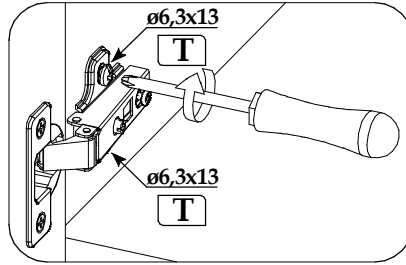

TIRION R

1915 mm

Element symbol	Measurements				Code	Pack
1	508	401	16	1	1004	2/ 2
2	1760	400	16	1	1001	1/ 2
3	1760	400	16	1	1002	1/ 2
4	508	401	16	1	1003	2/ 2
5	744	450	16	1	1010	2/ 2
6	1760	360	16	1	1007	1/ 2
7	1760	360	16	1	1006	1/ 2
8	442	359	16	1	1011	1/ 2
9	442	350	16	3	N/ A	1/ 2
10	442	64	16	2	1008/ 1015	2/ 2
11	1005	246	3	2	N/ A	1/ 2
12	766	488	3	1	N/ A	2/ 2

▶ 6

▶ 7

▶ 8

▶ 9

▶ 10

▶ 11

▶ 12

▶ 13