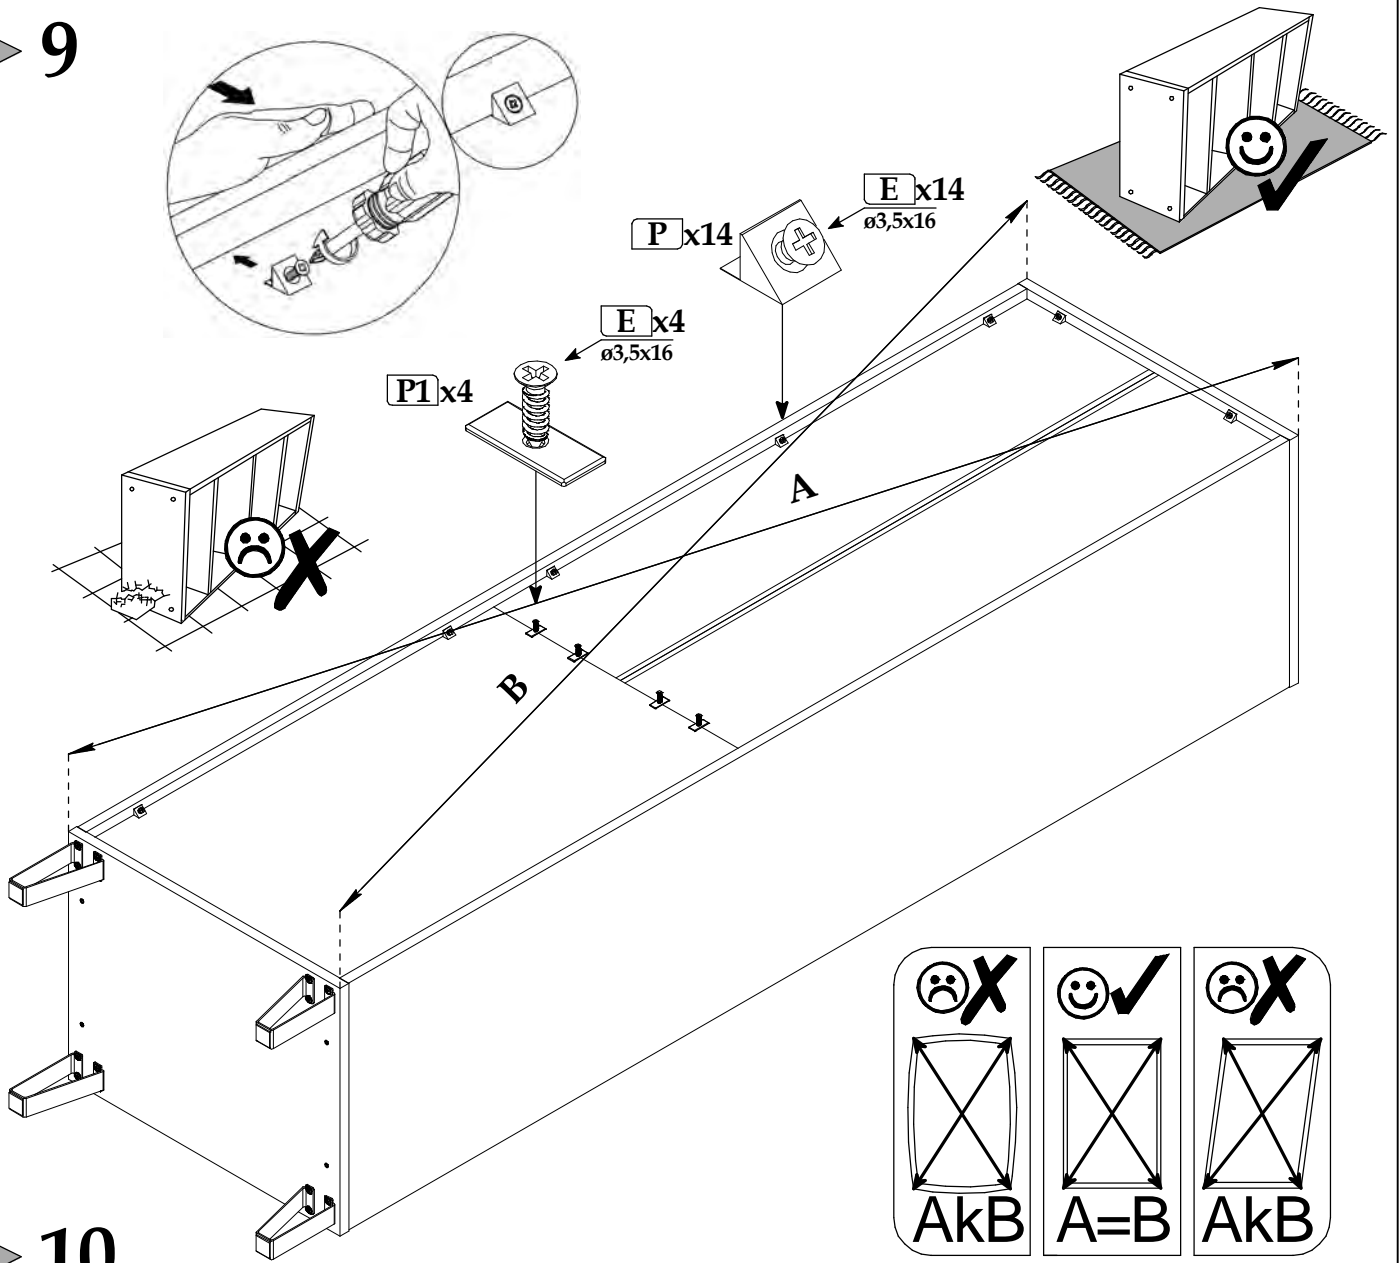

TIRION R

1915 mm

Element symbol	Measurements				Code	Pack
1	508	401	16	1	1004	2/ 2
2	1760	400	16	1	1001	1/ 2
3	1760	400	16	1	1002	1/ 2
4	508	401	16	1	1003	2/ 2
5	744	450	16	1	1010	2/ 2
6	1760	360	16	1	1007	1/ 2
7	1760	360	16	1	1006	1/ 2
8	442	359	16	1	1011	1/ 2
9	442	350	16	3	N/ A	1/ 2
10	442	64	16	2	1008/ 1015	2/ 2
11	1005	246	3	2	N/ A	1/ 2
12	766	488	3	1	N/ A	2/ 2

▶ 6

▶ 7

▶ 8

▶ 9

▶ 10

▶ 11

▶ 12

▶ 13