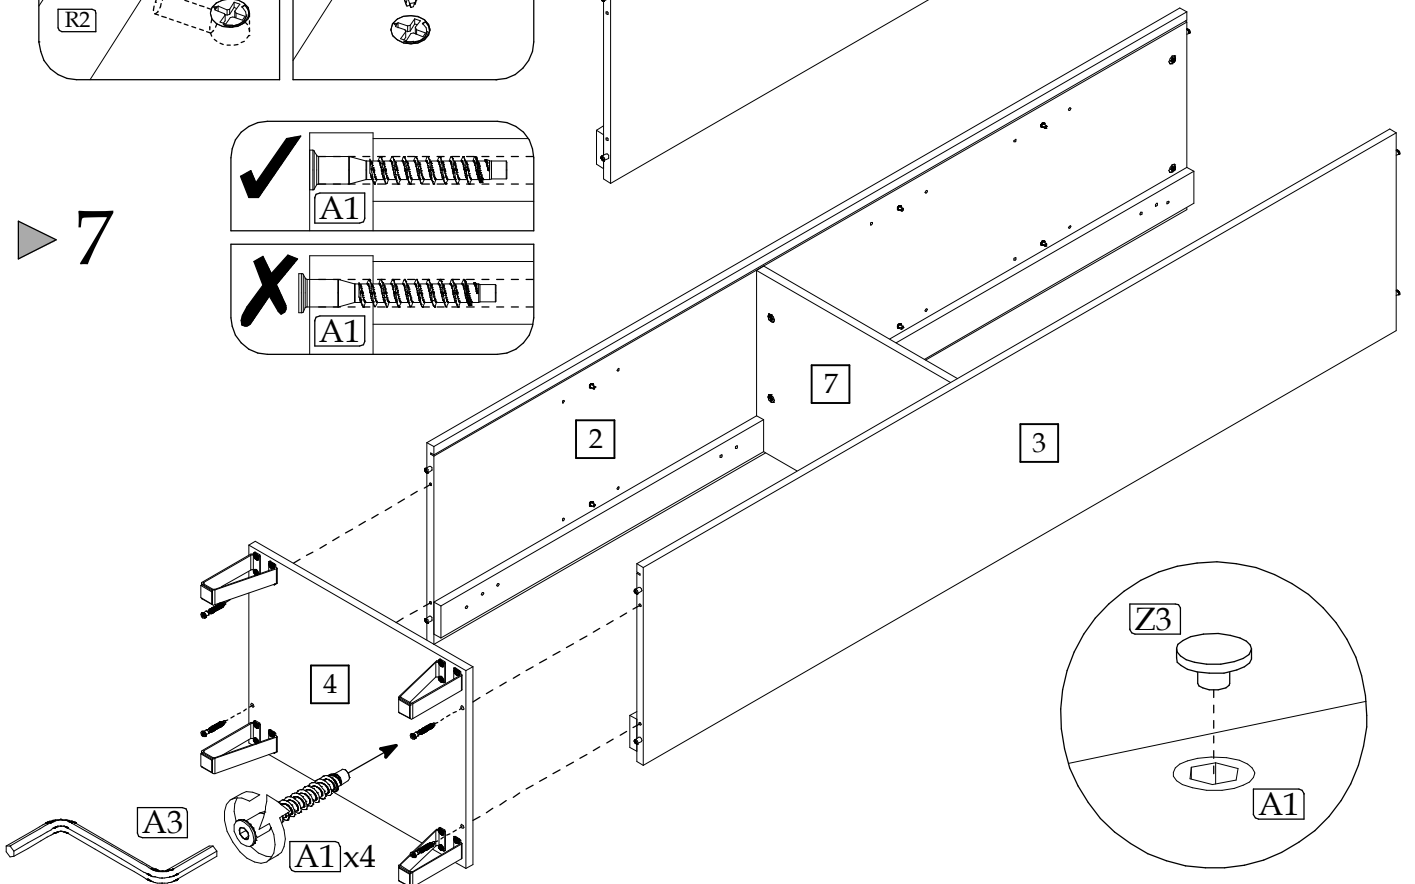

TIRION V

1915 mm

401 mm

508 mm

100 min

Element symbol	Measurements				Code	Pack
1	508	401	16	1	1004	1/2
2	1760	400	16	1	1001	1/2
3	1760	400	16	1	1002	1/2
4	508	401	16	1	1003	1/2
5	980	450	16	1	1015	2/2
6	744	450	16	1	1014	2/2
7	474	359	16	1	1007	1/2
8	474	359	16	3	N/A	1/2
9	442	64	16	2	1012/1013	2/2
10	1760	65	16	1	1010	1/2
11	1760	65	16	1	1011	1/2
12	1005	246	3	2	N/A	1/2
13	766	488	3	1	N/A	2/2

▶ 4

▶ 5

▶ 6

▶ 7

▶ 8

▶ 9

► 10

▶ 11