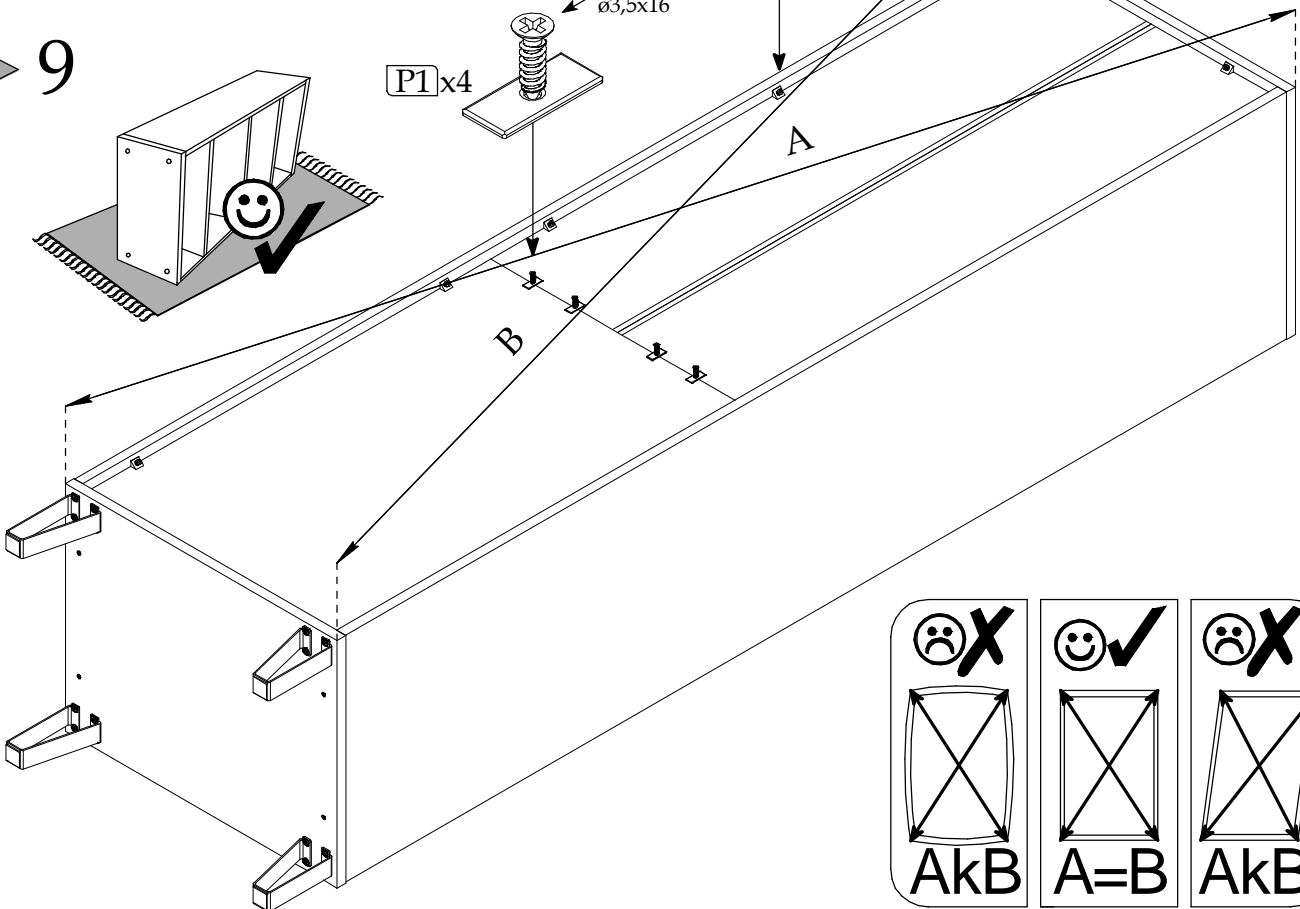

TIRION V

1915 mm

401 mm

508 mm

100 min

Element symbol	Measurements				Code	Pack
1	508	401	16	1	1004	1/2
2	1760	400	16	1	1001	1/2
3	1760	400	16	1	1002	1/2
4	508	401	16	1	1003	1/2
5	980	450	16	1	1015	2/2
6	744	450	16	1	1014	2/2
7	474	359	16	1	1007	1/2
8	474	359	16	3	N/A	1/2
9	442	64	16	2	1012/1013	2/2
10	1760	65	16	1	1010	1/2
11	1760	65	16	1	1011	1/2
12	1005	246	3	2	N/A	1/2
13	766	488	3	1	N/A	2/2

▶ 4

▶ 5

▶ 6

▶ 7

▶ 8

▶ 9

► 10

▶ 11