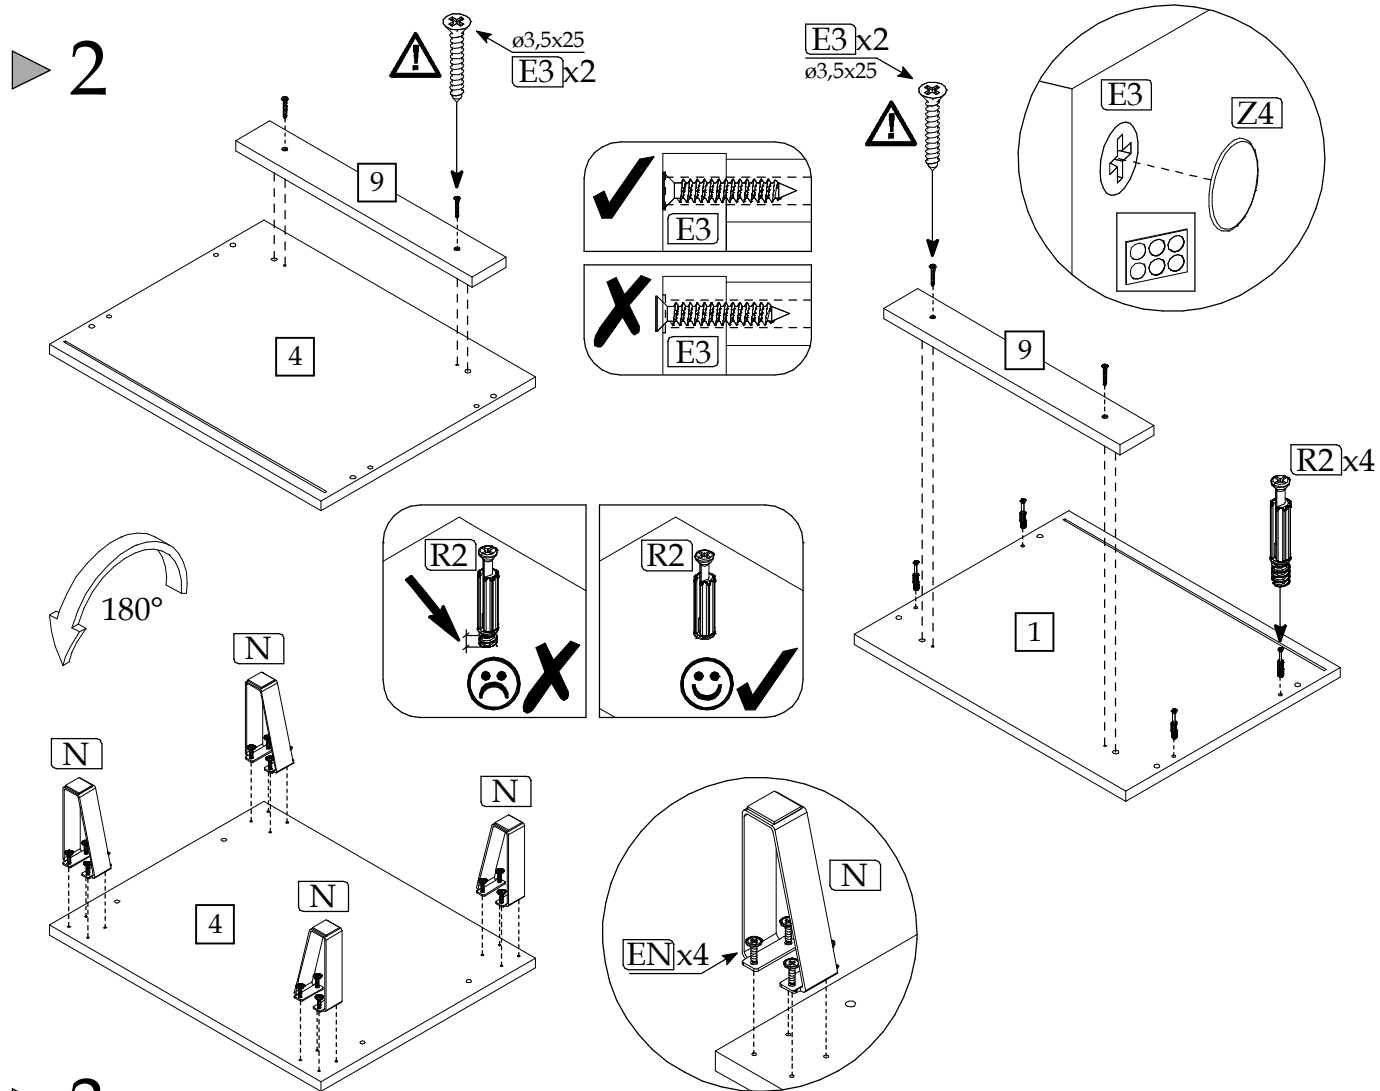

TIRION V

1915 mm

401 mm

508 mm

100 min

Element symbol	Measurements				Code	Pack
1	508	401	16	1	1004	1/2
2	1760	400	16	1	1001	1/2
3	1760	400	16	1	1002	1/2
4	508	401	16	1	1003	1/2
5	980	450	16	1	1015	2/2
6	744	450	16	1	1014	2/2
7	474	359	16	1	1007	1/2
8	474	359	16	3	N/A	1/2
9	442	64	16	2	1012/1013	2/2
10	1760	65	16	1	1010	1/2
11	1760	65	16	1	1011	1/2
12	1005	246	3	2	N/A	1/2
13	766	488	3	1	N/A	2/2

▶ 4

▶ 5

▶ 6

▶ 7

▶ 8

▶ 9

► 10

▶ 11

▶ 12

▶ 13

max
5 kg

max
10 kg