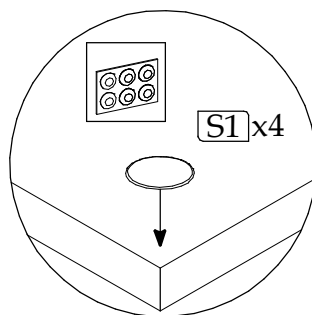

TIRION V

1915 mm

401 mm

508 mm

100 min

Element symbol	Measurements				Code	Pack
1	508	401	16	1	1004	1/2
2	1760	400	16	1	1001	1/2
3	1760	400	16	1	1002	1/2
4	508	401	16	1	1003	1/2
5	980	450	16	1	1015	2/2
6	744	450	16	1	1014	2/2
7	474	359	16	1	1007	1/2
8	474	359	16	3	N/A	1/2
9	442	64	16	2	1012/1013	2/2
10	1760	65	16	1	1010	1/2
11	1760	65	16	1	1011	1/2
12	1005	246	3	2	N/A	1/2
13	766	488	3	1	N/A	2/2

▶ 4

▶ 5

▶ 6

▶ 7

▶ 8

▶ 9

► 10

▶ 11