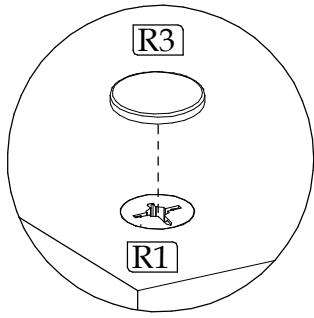

TIRION V

1915 mm

401 mm

508 mm

100 min

Element symbol	Measurements				Code	Pack
1	508	401	16	1	1004	1/2
2	1760	400	16	1	1001	1/2
3	1760	400	16	1	1002	1/2
4	508	401	16	1	1003	1/2
5	980	450	16	1	1015	2/2
6	744	450	16	1	1014	2/2
7	474	359	16	1	1007	1/2
8	474	359	16	3	N/A	1/2
9	442	64	16	2	1012/1013	2/2
10	1760	65	16	1	1010	1/2
11	1760	65	16	1	1011	1/2
12	1005	246	3	2	N/A	1/2
13	766	488	3	1	N/A	2/2

▶ 4

▶ 5

▶ 6

▶ 7

▶ 8

▶ 9

► 10

▶ 11