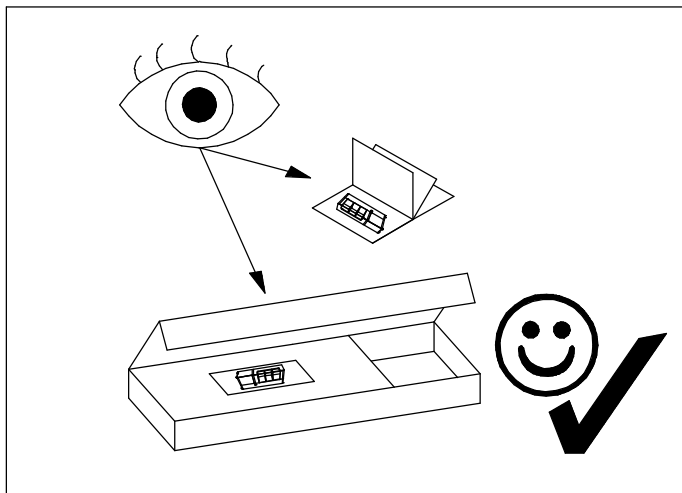

TIRION V

1915 mm

401 mm

508 mm

100 min

Element symbol	Measurements				Code	Pack
1	508	401	16	1	1004	1/2
2	1760	400	16	1	1001	1/2
3	1760	400	16	1	1002	1/2
4	508	401	16	1	1003	1/2
5	980	450	16	1	1015	2/2
6	744	450	16	1	1014	2/2
7	474	359	16	1	1007	1/2
8	474	359	16	3	N/A	1/2
9	442	64	16	2	1012/1013	2/2
10	1760	65	16	1	1010	1/2
11	1760	65	16	1	1011	1/2
12	1005	246	3	2	N/A	1/2
13	766	488	3	1	N/A	2/2