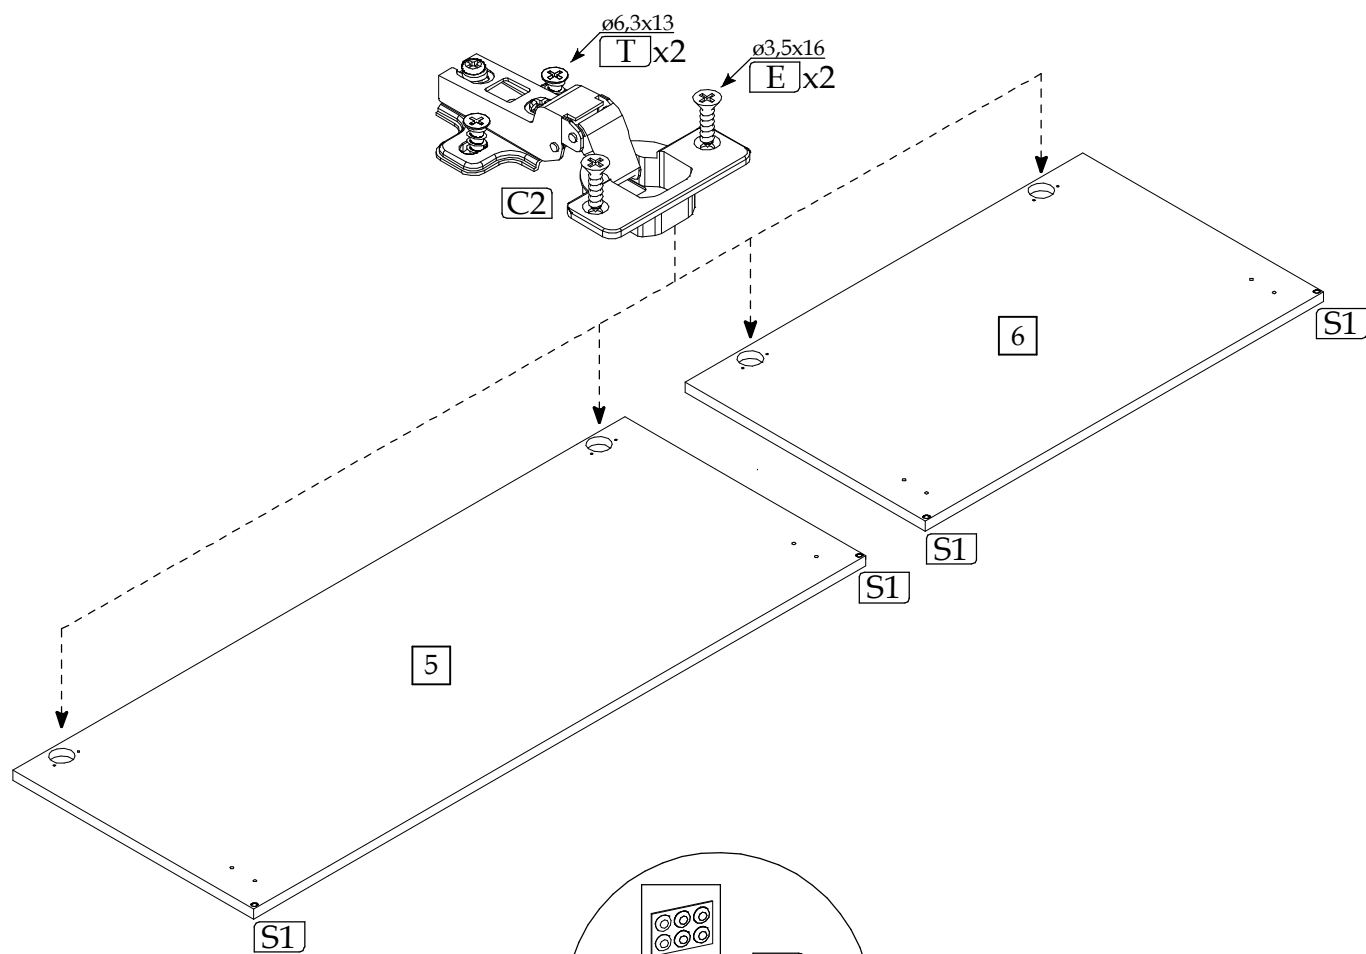

TIRION V

1915 mm

401 mm

508 mm

100 min

Element symbol	Measurements				Code	Pack
1	508	401	16	1	1004	1/2
2	1760	400	16	1	1001	1/2
3	1760	400	16	1	1002	1/2
4	508	401	16	1	1003	1/2
5	980	450	16	1	1015	2/2
6	744	450	16	1	1014	2/2
7	474	359	16	1	1007	1/2
8	474	359	16	3	N/A	1/2
9	442	64	16	2	1012/1013	2/2
10	1760	65	16	1	1010	1/2
11	1760	65	16	1	1011	1/2
12	1005	246	3	2	N/A	1/2
13	766	488	3	1	N/A	2/2

▶ 4

▶ 5

▶ 6

▶ 7

▶ 8

▶ 9

► 10

▶ 11

▶ 12

▶ 13

max
5 kg

max
10 kg