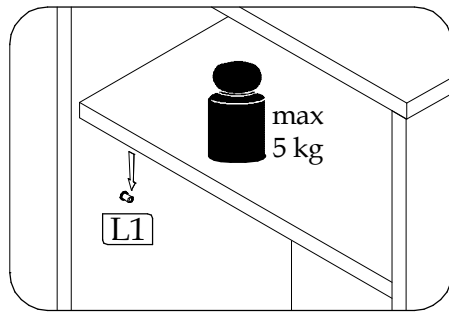

TIRION V

1915 mm

401 mm

508 mm

100 min

Element symbol	Measurements				Code	Pack
1	508	401	16	1	1004	1/2
2	1760	400	16	1	1001	1/2
3	1760	400	16	1	1002	1/2
4	508	401	16	1	1003	1/2
5	980	450	16	1	1015	2/2
6	744	450	16	1	1014	2/2
7	474	359	16	1	1007	1/2
8	474	359	16	3	N/A	1/2
9	442	64	16	2	1012/1013	2/2
10	1760	65	16	1	1010	1/2
11	1760	65	16	1	1011	1/2
12	1005	246	3	2	N/A	1/2
13	766	488	3	1	N/A	2/2

▶ 4

▶ 5

▶ 6

▶ 7

▶ 8

▶ 9

► 10

▶ 11

▶ 12

▶ 13

max
5 kg

max
10 kg