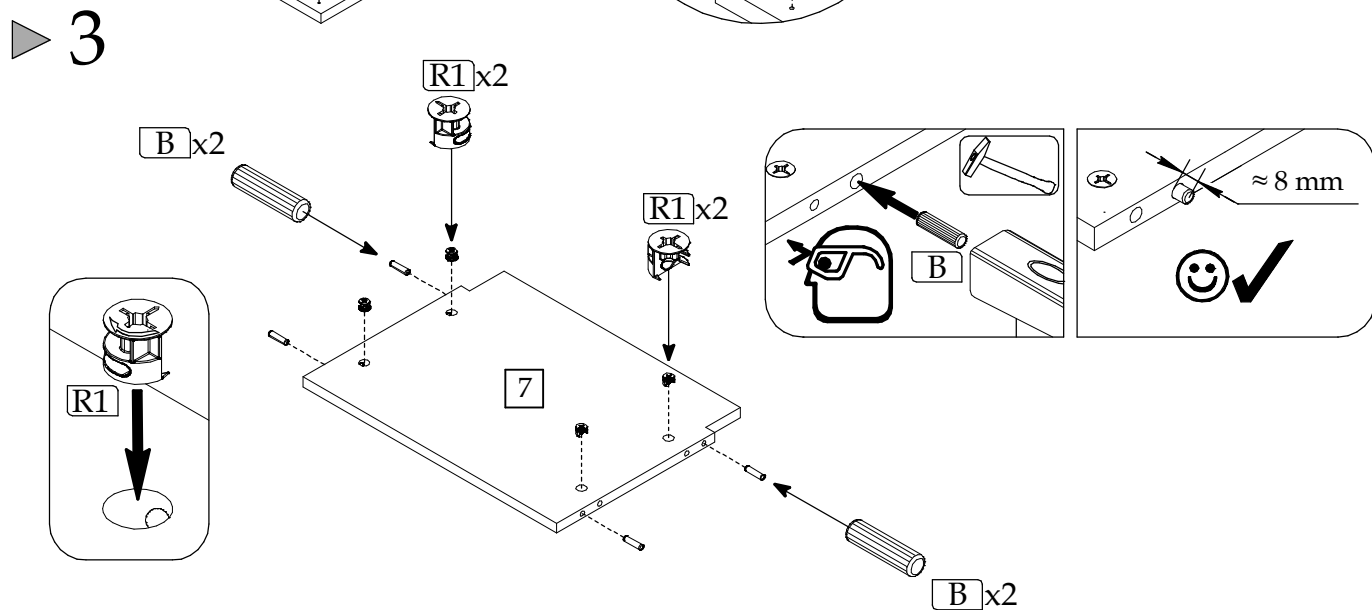

TIRION V

1915 mm

401 mm

508 mm

100 min

Element symbol	Measurements				Code	Pack
1	508	401	16	1	1004	1/2
2	1760	400	16	1	1001	1/2
3	1760	400	16	1	1002	1/2
4	508	401	16	1	1003	1/2
5	980	450	16	1	1015	2/2
6	744	450	16	1	1014	2/2
7	474	359	16	1	1007	1/2
8	474	359	16	3	N/A	1/2
9	442	64	16	2	1012/1013	2/2
10	1760	65	16	1	1010	1/2
11	1760	65	16	1	1011	1/2
12	1005	246	3	2	N/A	1/2
13	766	488	3	1	N/A	2/2