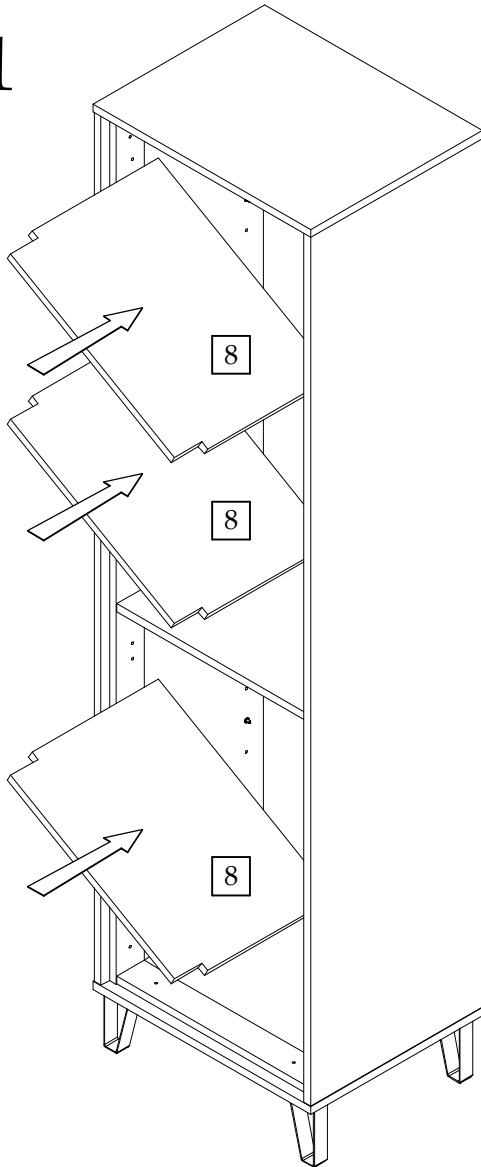

TIRION V

1915 mm

401 mm

508 mm

100 min

Element symbol	Measurements				Code	Pack
1	508	401	16	1	1004	1/2
2	1760	400	16	1	1001	1/2
3	1760	400	16	1	1002	1/2
4	508	401	16	1	1003	1/2
5	980	450	16	1	1015	2/2
6	744	450	16	1	1014	2/2
7	474	359	16	1	1007	1/2
8	474	359	16	3	N/A	1/2
9	442	64	16	2	1012/1013	2/2
10	1760	65	16	1	1010	1/2
11	1760	65	16	1	1011	1/2
12	1005	246	3	2	N/A	1/2
13	766	488	3	1	N/A	2/2

▶ 4

▶ 5

▶ 6

▶ 7

▶ 8

▶ 9

► 10

▶ 11

▶ 12

▶ 13

max
5 kg

max
10 kg