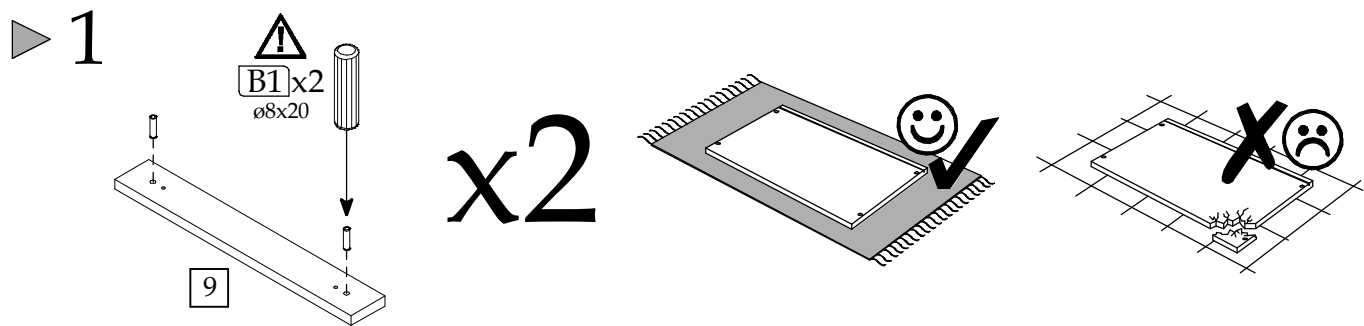

TIRION V

1915 mm

401 mm

508 mm

100 min

Element symbol	Measurements				Code	Pack
1	508	401	16	1	1004	1/2
2	1760	400	16	1	1001	1/2
3	1760	400	16	1	1002	1/2
4	508	401	16	1	1003	1/2
5	980	450	16	1	1015	2/2
6	744	450	16	1	1014	2/2
7	474	359	16	1	1007	1/2
8	474	359	16	3	N/A	1/2
9	442	64	16	2	1012/1013	2/2
10	1760	65	16	1	1010	1/2
11	1760	65	16	1	1011	1/2
12	1005	246	3	2	N/A	1/2
13	766	488	3	1	N/A	2/2