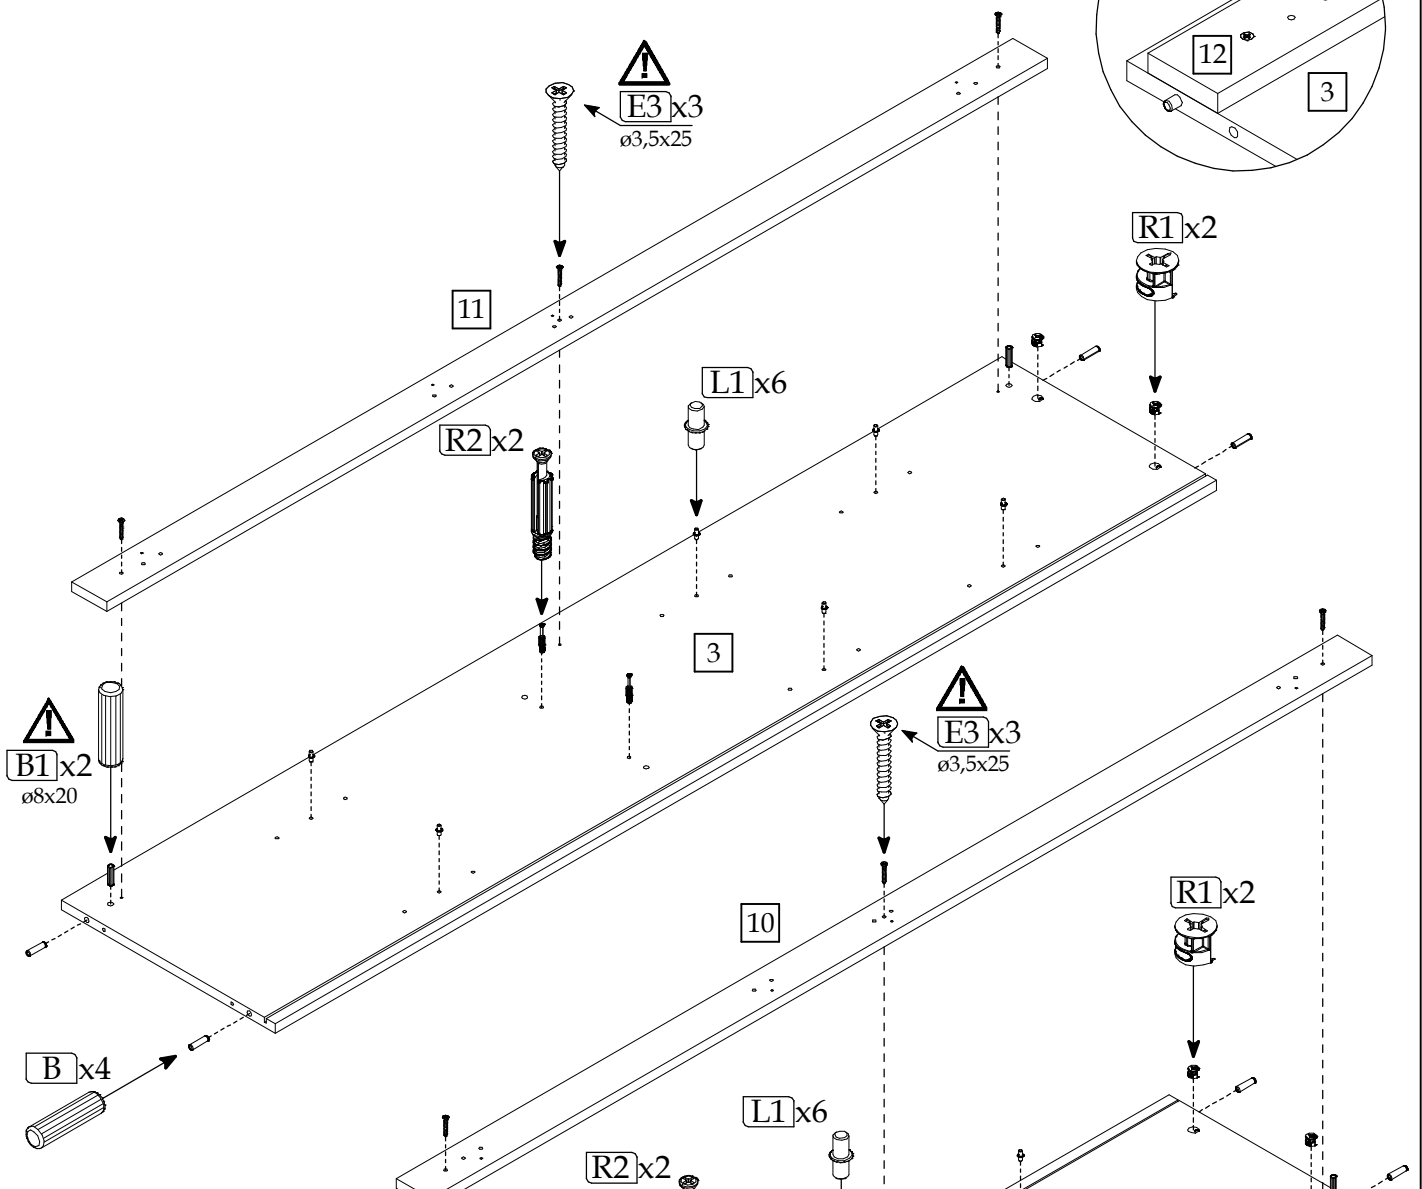

TIRION V

1915 mm

401 mm

508 mm

100 min

Element symbol	Measurements				Code	Pack
1	508	401	16	1	1004	1/2
2	1760	400	16	1	1001	1/2
3	1760	400	16	1	1002	1/2
4	508	401	16	1	1003	1/2
5	980	450	16	1	1015	2/2
6	744	450	16	1	1014	2/2
7	474	359	16	1	1007	1/2
8	474	359	16	3	N/A	1/2
9	442	64	16	2	1012/1013	2/2
10	1760	65	16	1	1010	1/2
11	1760	65	16	1	1011	1/2
12	1005	246	3	2	N/A	1/2
13	766	488	3	1	N/A	2/2

▶ 4

▶ 5

▶ 6

▶ 7

▶ 8

▶ 9

► 10

▶ 11

▶ 12

▶ 13

max
5 kg

max
10 kg