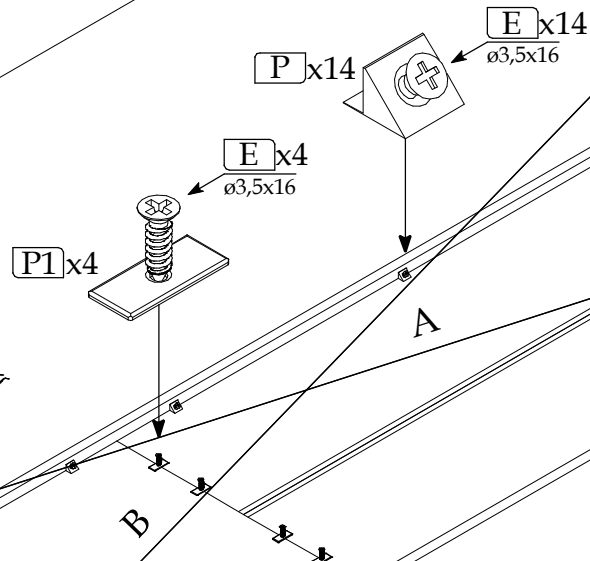

TIRION V

1915 mm

401 mm

508 mm

100 min

Element symbol	Measurements				Code	Pack
1	508	401	16	1	1004	1/2
2	1760	400	16	1	1001	1/2
3	1760	400	16	1	1002	1/2
4	508	401	16	1	1003	1/2
5	980	450	16	1	1015	2/2
6	744	450	16	1	1014	2/2
7	474	359	16	1	1007	1/2
8	474	359	16	3	N/A	1/2
9	442	64	16	2	1012/1013	2/2
10	1760	65	16	1	1010	1/2
11	1760	65	16	1	1011	1/2
12	1005	246	3	2	N/A	1/2
13	766	488	3	1	N/A	2/2

▶ 4

▶ 5

▶ 6

▶ 7

▶ 8

▶ 9

► 10

▶ 11