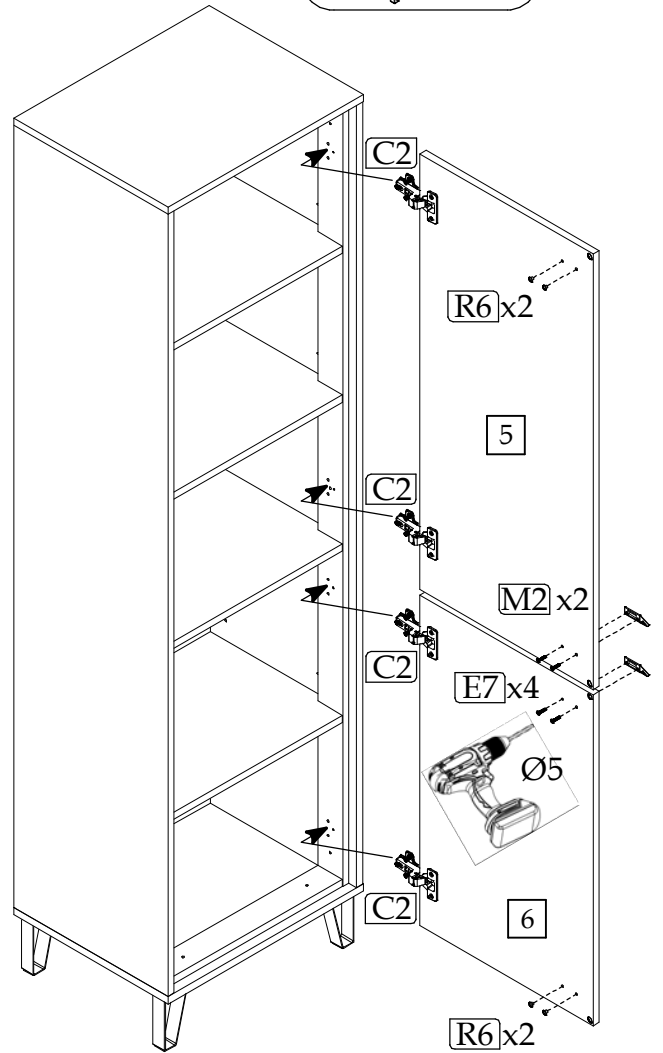

TIRION V

1915 mm

401 mm

508 mm

100 min

Element symbol	Measurements				Code	Pack
1	508	401	16	1	1004	1/2
2	1760	400	16	1	1001	1/2
3	1760	400	16	1	1002	1/2
4	508	401	16	1	1003	1/2
5	980	450	16	1	1015	2/2
6	744	450	16	1	1014	2/2
7	474	359	16	1	1007	1/2
8	474	359	16	3	N/A	1/2
9	442	64	16	2	1012/1013	2/2
10	1760	65	16	1	1010	1/2
11	1760	65	16	1	1011	1/2
12	1005	246	3	2	N/A	1/2
13	766	488	3	1	N/A	2/2

▶ 4

▶ 5

▶ 6

▶ 7

▶ 8

▶ 9

► 10

▶ 11

▶ 12

▶ 13

max
5 kg

max
10 kg