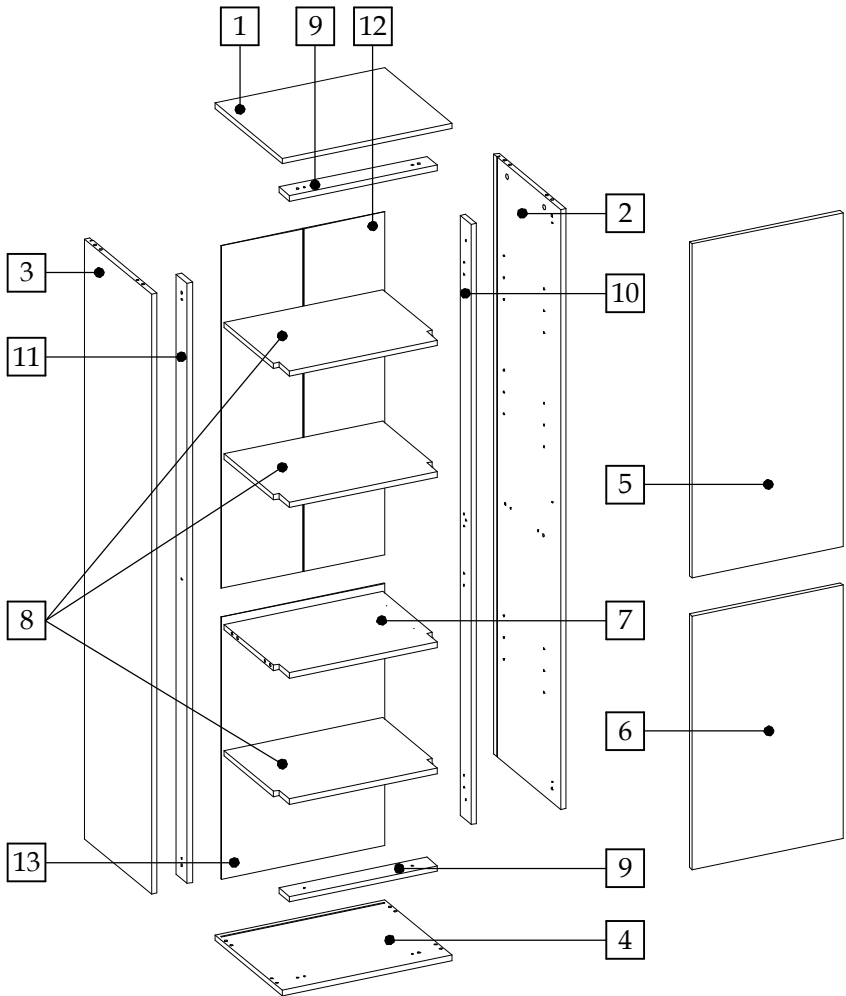

TIRION V

1915 mm

401 mm

508 mm

100 min

Element symbol	Measurements				Code	Pack
1	508	401	16	1	1004	1/2
2	1760	400	16	1	1001	1/2
3	1760	400	16	1	1002	1/2
4	508	401	16	1	1003	1/2
5	980	450	16	1	1015	2/2
6	744	450	16	1	1014	2/2
7	474	359	16	1	1007	1/2
8	474	359	16	3	N/A	1/2
9	442	64	16	2	1012/1013	2/2
10	1760	65	16	1	1010	1/2
11	1760	65	16	1	1011	1/2
12	1005	246	3	2	N/A	1/2
13	766	488	3	1	N/A	2/2

▶ 4

▶ 5

▶ 6

▶ 7

▶ 8

▶ 9

► 10

▶ 11

▶ 12

▶ 13

max
5 kg

max
10 kg