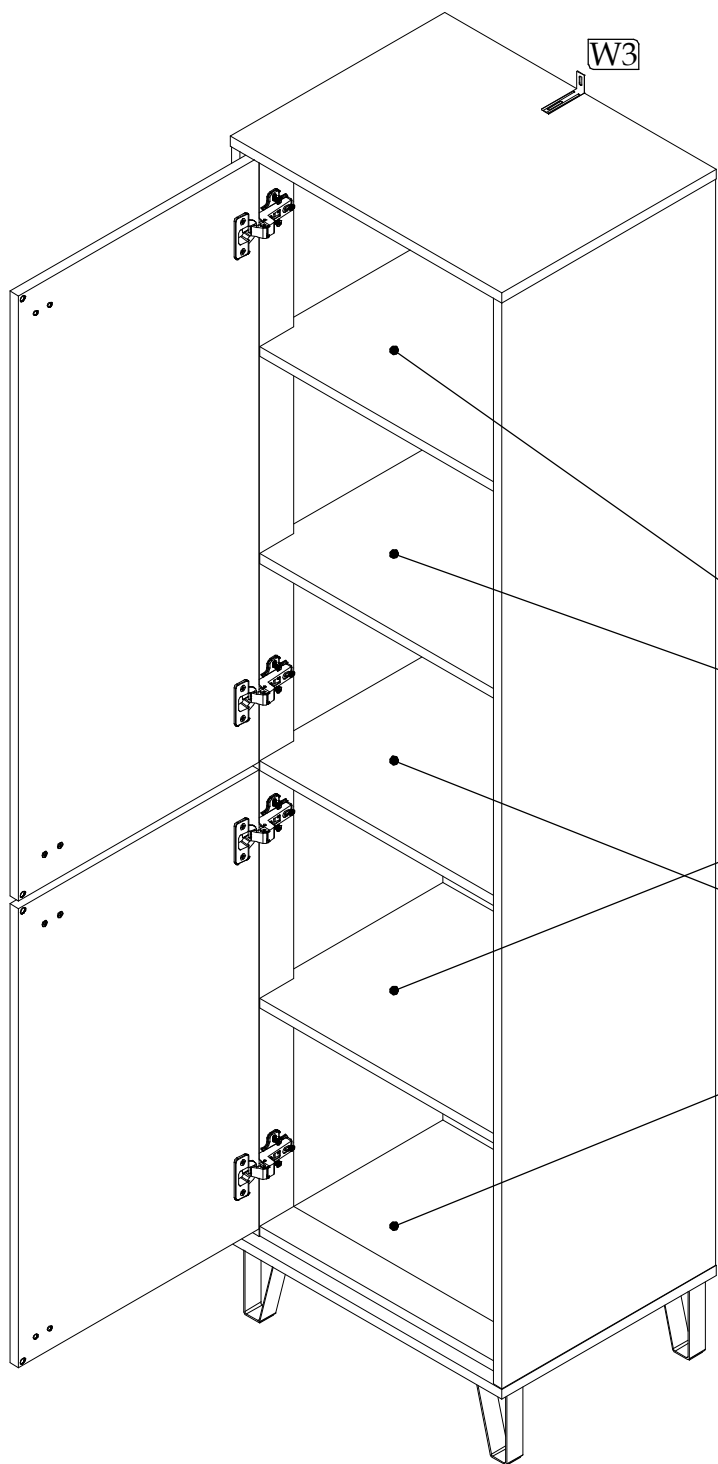

TIRION V

1915 mm

401 mm

508 mm

100 min

Element symbol	Measurements				Code	Pack
1	508	401	16	1	1004	1/2
2	1760	400	16	1	1001	1/2
3	1760	400	16	1	1002	1/2
4	508	401	16	1	1003	1/2
5	980	450	16	1	1015	2/2
6	744	450	16	1	1014	2/2
7	474	359	16	1	1007	1/2
8	474	359	16	3	N/A	1/2
9	442	64	16	2	1012/1013	2/2
10	1760	65	16	1	1010	1/2
11	1760	65	16	1	1011	1/2
12	1005	246	3	2	N/A	1/2
13	766	488	3	1	N/A	2/2

▶ 4

▶ 5

▶ 6

▶ 7

▶ 8

▶ 9

► 10

▶ 11

▶ 12

▶ 13

max
5 kg

max
10 kg