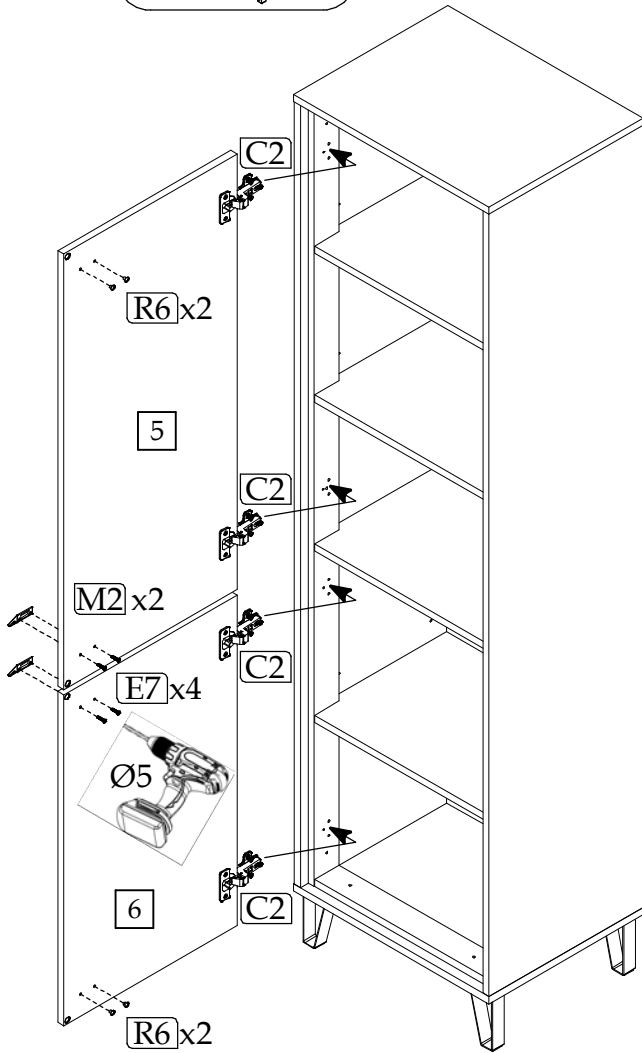

TIRION V

1915 mm

401 mm

508 mm

100 min

Element symbol	Measurements				Code	Pack
1	508	401	16	1	1004	1/2
2	1760	400	16	1	1001	1/2
3	1760	400	16	1	1002	1/2
4	508	401	16	1	1003	1/2
5	980	450	16	1	1015	2/2
6	744	450	16	1	1014	2/2
7	474	359	16	1	1007	1/2
8	474	359	16	3	N/A	1/2
9	442	64	16	2	1012/1013	2/2
10	1760	65	16	1	1010	1/2
11	1760	65	16	1	1011	1/2
12	1005	246	3	2	N/A	1/2
13	766	488	3	1	N/A	2/2

▶ 4

▶ 5

▶ 6

▶ 7

▶ 8

▶ 9

► 10

▶ 11

▶ 12

▶ 13

max
5 kg

max
10 kg