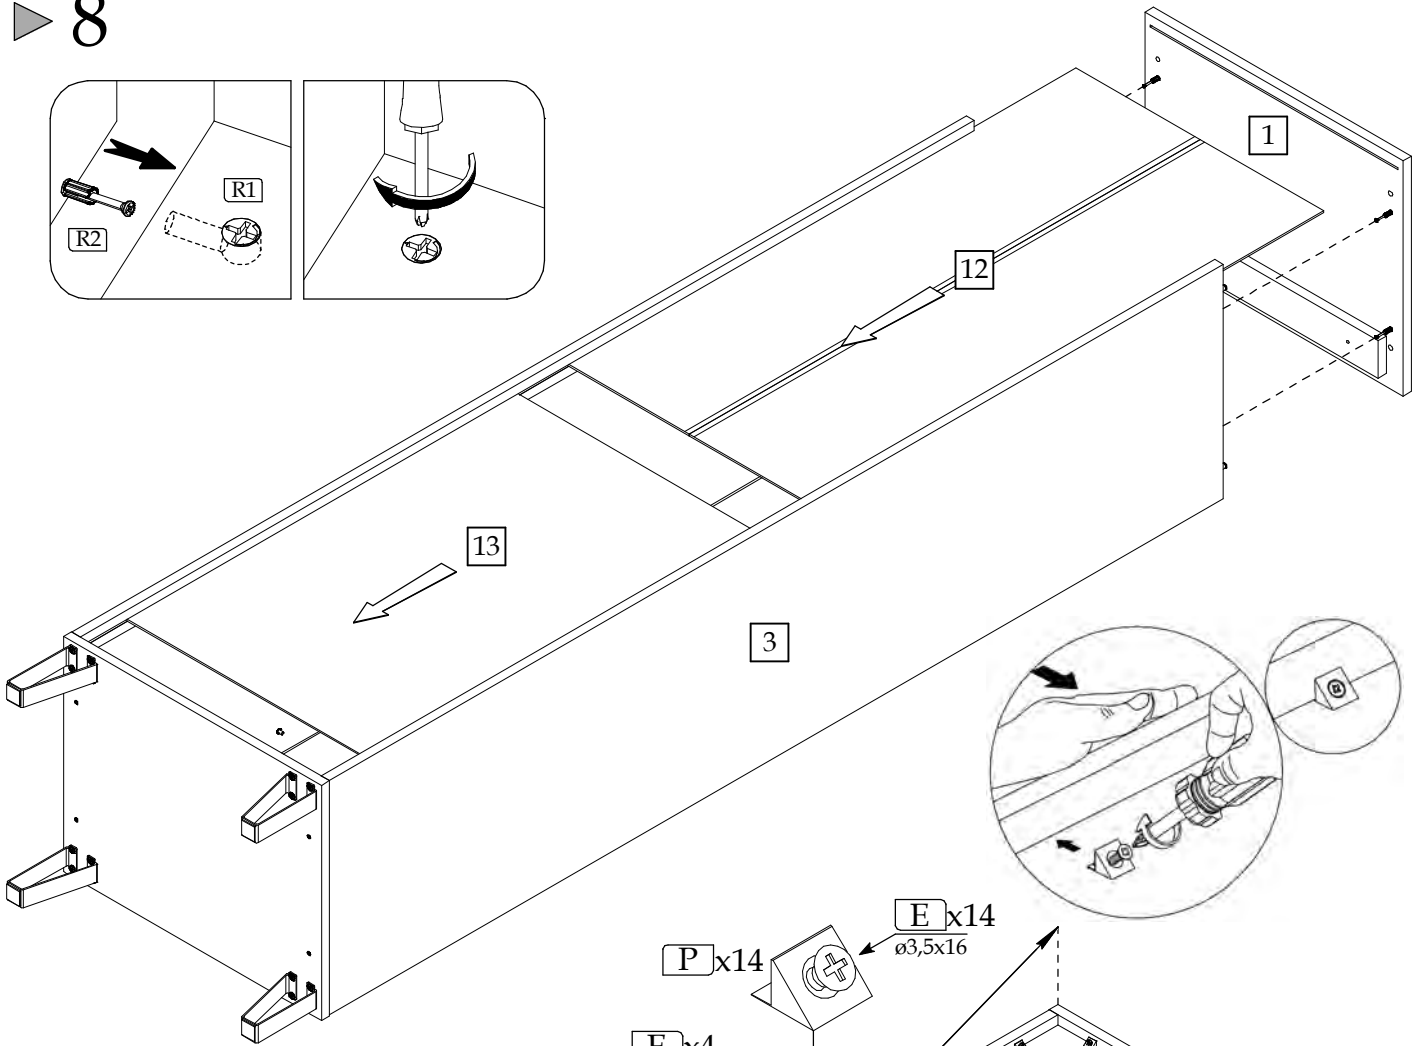

TIRION V

1915 mm

401 mm

508 mm

100 min

Element symbol	Measurements				Code	Pack
1	508	401	16	1	1004	1/2
2	1760	400	16	1	1001	1/2
3	1760	400	16	1	1002	1/2
4	508	401	16	1	1003	1/2
5	980	450	16	1	1015	2/2
6	744	450	16	1	1014	2/2
7	474	359	16	1	1007	1/2
8	474	359	16	3	N/A	1/2
9	442	64	16	2	1012/1013	2/2
10	1760	65	16	1	1010	1/2
11	1760	65	16	1	1011	1/2
12	1005	246	3	2	N/A	1/2
13	766	488	3	1	N/A	2/2

▶ 4

▶ 5

▶ 6

▶ 7

▶ 8

▶ 9

► 10

▶ 11