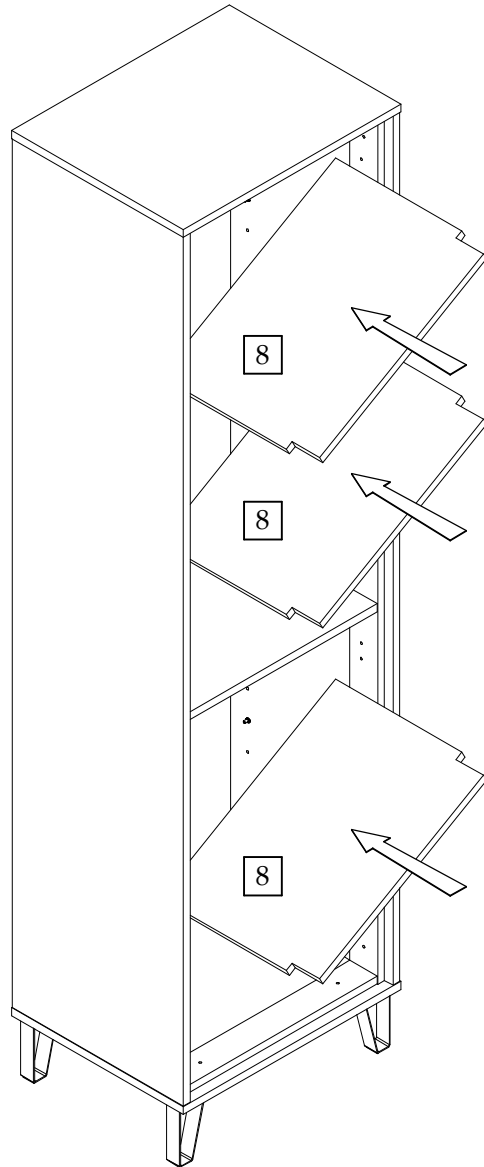

TIRION V

1915 mm

401 mm

508 mm

100 min

Element symbol	Measurements				Code	Pack
1	508	401	16	1	1004	1/2
2	1760	400	16	1	1001	1/2
3	1760	400	16	1	1002	1/2
4	508	401	16	1	1003	1/2
5	980	450	16	1	1015	2/2
6	744	450	16	1	1014	2/2
7	474	359	16	1	1007	1/2
8	474	359	16	3	N/A	1/2
9	442	64	16	2	1012/1013	2/2
10	1760	65	16	1	1010	1/2
11	1760	65	16	1	1011	1/2
12	1005	246	3	2	N/A	1/2
13	766	488	3	1	N/A	2/2

▶ 4

▶ 5

▶ 6

▶ 7

▶ 8

▶ 9

► 10

▶ 11

▶ 12

▶ 13

max
5 kg

max
10 kg