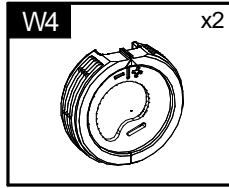

Toronto

Typ D

| Element symbol | Measurements | | | | Code | Paket |
|----------------|--------------|-----|----|---|------|-------|
| 1 | 1200 | 210 | 16 | 1 | 1002 | 1/1 |
| 2 | 1180 | 184 | 16 | 1 | 1001 | 1/1 |