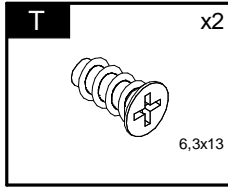

Toronto

Typ D

| Element symbol | Measurements | | | | Code | Paket |
|----------------|--------------|-----|----|---|------|-------|
| 1 | 1200 | 210 | 16 | 1 | 1002 | 1/1 |
| 2 | 1180 | 184 | 16 | 1 | 1001 | 1/1 |