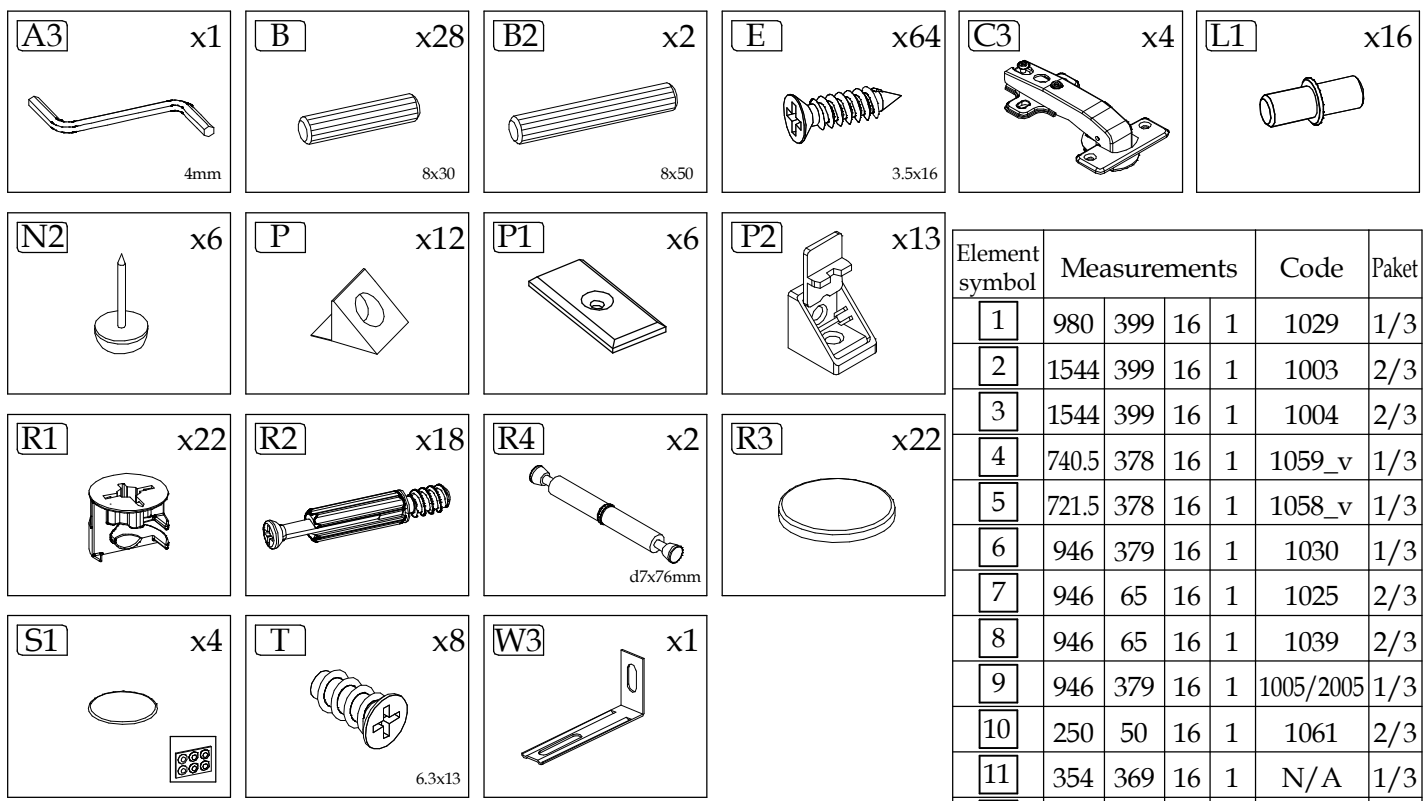

VIGO K

80 min

Element symbol	Measurements				Code	Paket
	1	2	3	4		
1	980	399	16	1	1029	1/3
2	1544	399	16	1	1003	2/3
3	1544	399	16	1	1004	2/3
4	740.5	378	16	1	1059_v	1/3
5	721.5	378	16	1	1058_v	1/3
6	946	379	16	1	1030	1/3
7	946	65	16	1	1025	2/3
8	946	65	16	1	1039	2/3
9	946	379	16	1	1005/2005	1/3
10	250	50	16	1	1061	2/3
11	354	369	16	1	N/A	1/3
12	354	369	16	1	N/A	1/3
13	576	369	16	1	N/A	2/3
14	576	369	16	1	N/A	2/3
15	1499	369	3	1	N/A	2/3
16	1499	295	3	2	1060_v	2/3
17	666	304	16	1	1038/3001	3/3
18	685	526	16	1	1039/3002	3/3
19	1507	82	16	1	1017/3003	2/3
20	1507	82	16	1	1017/3004	2/3
21	982	56.5	19	1	1018/3005	1/3

▶ 2

▶ 3

▶ 4

▶ 5

▶ 6

▶ 7

▶ 8

▶ 9