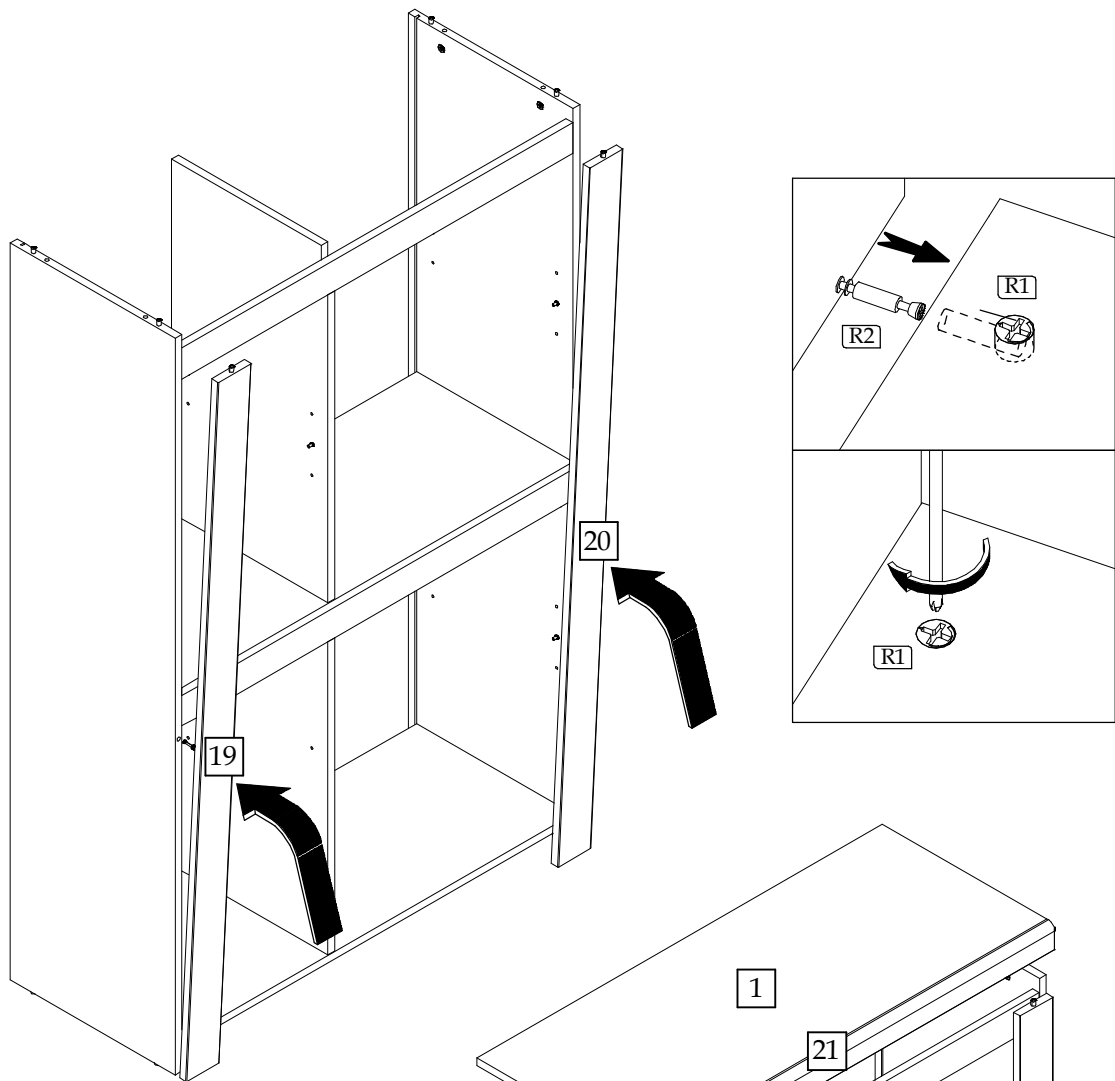

VIGO K

80 min

Element symbol	Measurements				Code	Paket
	1	2	3	4		
1	980	399	16	1	1029	1/3
2	1544	399	16	1	1003	2/3
3	1544	399	16	1	1004	2/3
4	740.5	378	16	1	1059_v	1/3
5	721.5	378	16	1	1058_v	1/3
6	946	379	16	1	1030	1/3
7	946	65	16	1	1025	2/3
8	946	65	16	1	1039	2/3
9	946	379	16	1	1005/2005	1/3
10	250	50	16	1	1061	2/3
11	354	369	16	1	N/A	1/3
12	354	369	16	1	N/A	1/3
13	576	369	16	1	N/A	2/3
14	576	369	16	1	N/A	2/3
15	1499	369	3	1	N/A	2/3
16	1499	295	3	2	1060_v	2/3
17	666	304	16	1	1038/3001	3/3
18	685	526	16	1	1039/3002	3/3
19	1507	82	16	1	1017/3003	2/3
20	1507	82	16	1	1017/3004	2/3
21	982	56.5	19	1	1018/3005	1/3

▶ 2

▶ 3

▶ 4

▶ 5

▶ 6

▶ 7

▶ 8

▶ 9