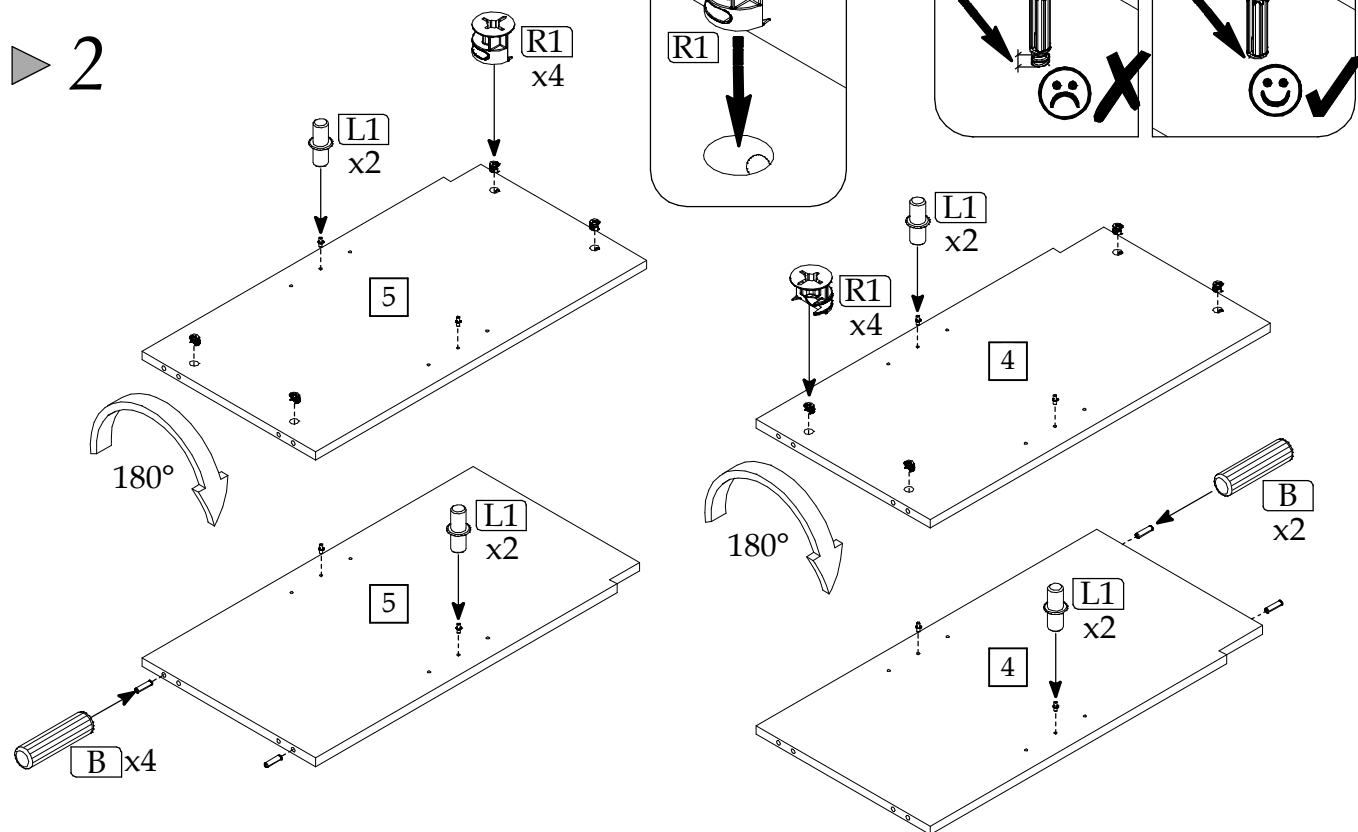

VIGO K

80 min

Element symbol	Measurements				Code	Paket
	1	2	3	4		
1	980	399	16	1	1029	1/3
2	1544	399	16	1	1003	2/3
3	1544	399	16	1	1004	2/3
4	740.5	378	16	1	1059_v	1/3
5	721.5	378	16	1	1058_v	1/3
6	946	379	16	1	1030	1/3
7	946	65	16	1	1025	2/3
8	946	65	16	1	1039	2/3
9	946	379	16	1	1005/2005	1/3
10	250	50	16	1	1061	2/3
11	354	369	16	1	N/A	1/3
12	354	369	16	1	N/A	1/3
13	576	369	16	1	N/A	2/3
14	576	369	16	1	N/A	2/3
15	1499	369	3	1	N/A	2/3
16	1499	295	3	2	1060_v	2/3
17	666	304	16	1	1038/3001	3/3
18	685	526	16	1	1039/3002	3/3
19	1507	82	16	1	1017/3003	2/3
20	1507	82	16	1	1017/3004	2/3
21	982	56.5	19	1	1018/3005	1/3

▶ 2

▶ 3

▶ 4

▶ 5

▶ 6

▶ 7

▶ 8

▶ 9