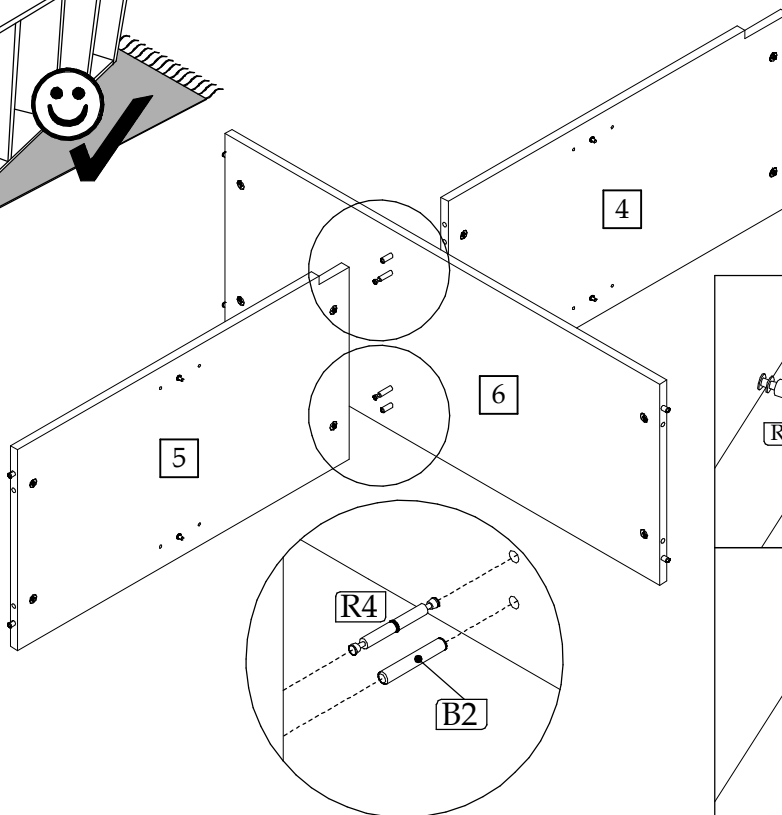

VIGO K

80 min

Element symbol	Measurements				Code	Paket
	1	2	3	4		
1	980	399	16	1	1029	1/3
2	1544	399	16	1	1003	2/3
3	1544	399	16	1	1004	2/3
4	740.5	378	16	1	1059_v	1/3
5	721.5	378	16	1	1058_v	1/3
6	946	379	16	1	1030	1/3
7	946	65	16	1	1025	2/3
8	946	65	16	1	1039	2/3
9	946	379	16	1	1005/2005	1/3
10	250	50	16	1	1061	2/3
11	354	369	16	1	N/A	1/3
12	354	369	16	1	N/A	1/3
13	576	369	16	1	N/A	2/3
14	576	369	16	1	N/A	2/3
15	1499	369	3	1	N/A	2/3
16	1499	295	3	2	1060_v	2/3
17	666	304	16	1	1038/3001	3/3
18	685	526	16	1	1039/3002	3/3
19	1507	82	16	1	1017/3003	2/3
20	1507	82	16	1	1017/3004	2/3
21	982	56.5	19	1	1018/3005	1/3

▶ 2

▶ 3

▶ 4

▶ 5

▶ 6

▶ 7

▶ 8

▶ 9