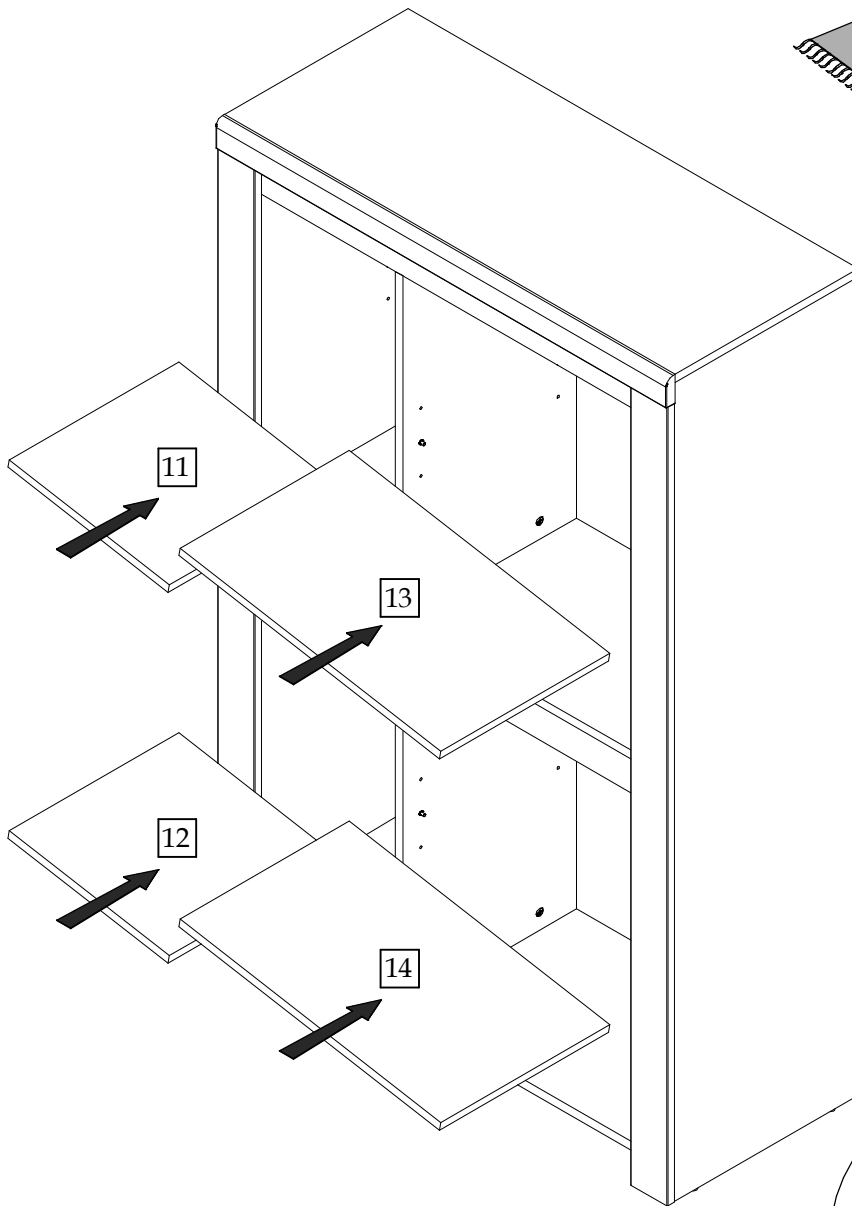

VIGO K

80 min

Element symbol	Measurements				Code	Paket
	1	2	3	4		
1	980	399	16	1	1029	1/3
2	1544	399	16	1	1003	2/3
3	1544	399	16	1	1004	2/3
4	740.5	378	16	1	1059_v	1/3
5	721.5	378	16	1	1058_v	1/3
6	946	379	16	1	1030	1/3
7	946	65	16	1	1025	2/3
8	946	65	16	1	1039	2/3
9	946	379	16	1	1005/2005	1/3
10	250	50	16	1	1061	2/3
11	354	369	16	1	N/A	1/3
12	354	369	16	1	N/A	1/3
13	576	369	16	1	N/A	2/3
14	576	369	16	1	N/A	2/3
15	1499	369	3	1	N/A	2/3
16	1499	295	3	2	1060_v	2/3
17	666	304	16	1	1038/3001	3/3
18	685	526	16	1	1039/3002	3/3
19	1507	82	16	1	1017/3003	2/3
20	1507	82	16	1	1017/3004	2/3
21	982	56.5	19	1	1018/3005	1/3

▶ 2

▶ 3

▶ 4

▶ 5

▶ 6

▶ 7

▶ 8

▶ 9

► 10

▶ 11

▶ 12