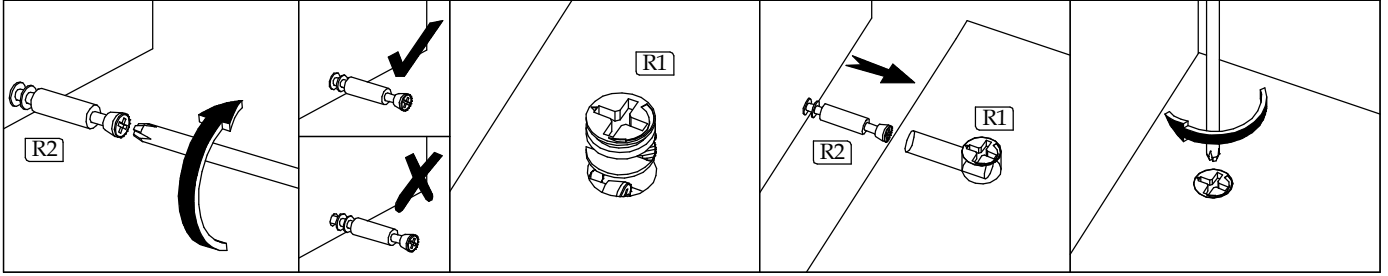

VIGO K

80 min

Element symbol	Measurements				Code	Paket
	1	2	3	4		
1	980	399	16	1	1029	1/3
2	1544	399	16	1	1003	2/3
3	1544	399	16	1	1004	2/3
4	740.5	378	16	1	1059_v	1/3
5	721.5	378	16	1	1058_v	1/3
6	946	379	16	1	1030	1/3
7	946	65	16	1	1025	2/3
8	946	65	16	1	1039	2/3
9	946	379	16	1	1005/2005	1/3
10	250	50	16	1	1061	2/3
11	354	369	16	1	N/A	1/3
12	354	369	16	1	N/A	1/3
13	576	369	16	1	N/A	2/3
14	576	369	16	1	N/A	2/3
15	1499	369	3	1	N/A	2/3
16	1499	295	3	2	1060_v	2/3
17	666	304	16	1	1038/3001	3/3
18	685	526	16	1	1039/3002	3/3
19	1507	82	16	1	1017/3003	2/3
20	1507	82	16	1	1017/3004	2/3
21	982	56.5	19	1	1018/3005	1/3