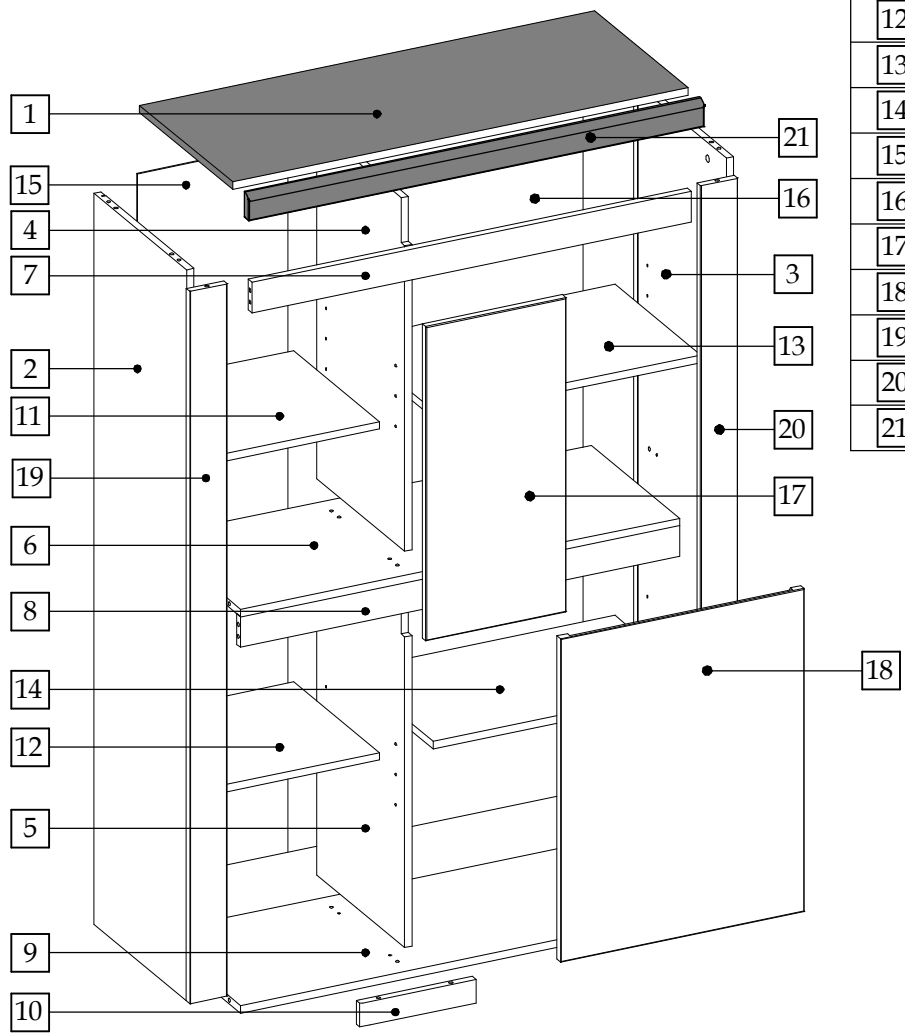

VIGO K

80 min

Element symbol	Measurements				Code	Paket
	1	2	3	4		
1	980	399	16	1	1029	1/3
2	1544	399	16	1	1003	2/3
3	1544	399	16	1	1004	2/3
4	740.5	378	16	1	1059_v	1/3
5	721.5	378	16	1	1058_v	1/3
6	946	379	16	1	1030	1/3
7	946	65	16	1	1025	2/3
8	946	65	16	1	1039	2/3
9	946	379	16	1	1005/2005	1/3
10	250	50	16	1	1061	2/3
11	354	369	16	1	N/A	1/3
12	354	369	16	1	N/A	1/3
13	576	369	16	1	N/A	2/3
14	576	369	16	1	N/A	2/3
15	1499	369	3	1	N/A	2/3
16	1499	295	3	2	1060_v	2/3
17	666	304	16	1	1038/3001	3/3
18	685	526	16	1	1039/3002	3/3
19	1507	82	16	1	1017/3003	2/3
20	1507	82	16	1	1017/3004	2/3
21	982	56.5	19	1	1018/3005	1/3

▶ 2

▶ 3

▶ 4

▶ 5

▶ 6

▶ 7

▶ 8

▶ 9