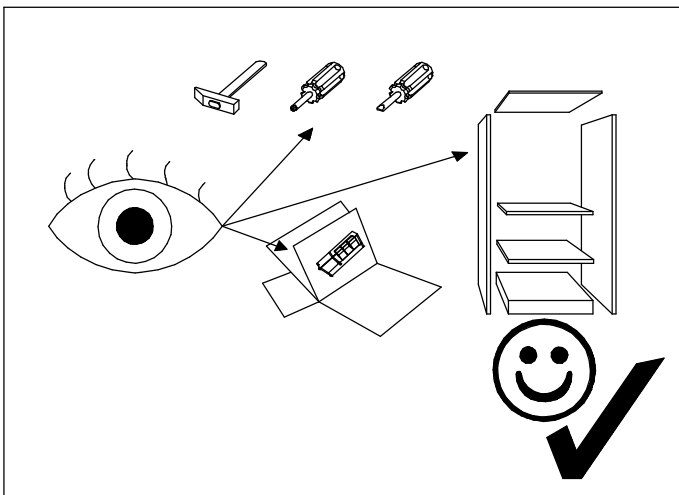

VIGO K

80 min

Element symbol	Measurements				Code	Paket
	1	2	3	4		
1	980	399	16	1	1029	1/3
2	1544	399	16	1	1003	2/3
3	1544	399	16	1	1004	2/3
4	740.5	378	16	1	1059_v	1/3
5	721.5	378	16	1	1058_v	1/3
6	946	379	16	1	1030	1/3
7	946	65	16	1	1025	2/3
8	946	65	16	1	1039	2/3
9	946	379	16	1	1005/2005	1/3
10	250	50	16	1	1061	2/3
11	354	369	16	1	N/A	1/3
12	354	369	16	1	N/A	1/3
13	576	369	16	1	N/A	2/3
14	576	369	16	1	N/A	2/3
15	1499	369	3	1	N/A	2/3
16	1499	295	3	2	1060_v	2/3
17	666	304	16	1	1038/3001	3/3
18	685	526	16	1	1039/3002	3/3
19	1507	82	16	1	1017/3003	2/3
20	1507	82	16	1	1017/3004	2/3
21	982	56.5	19	1	1018/3005	1/3