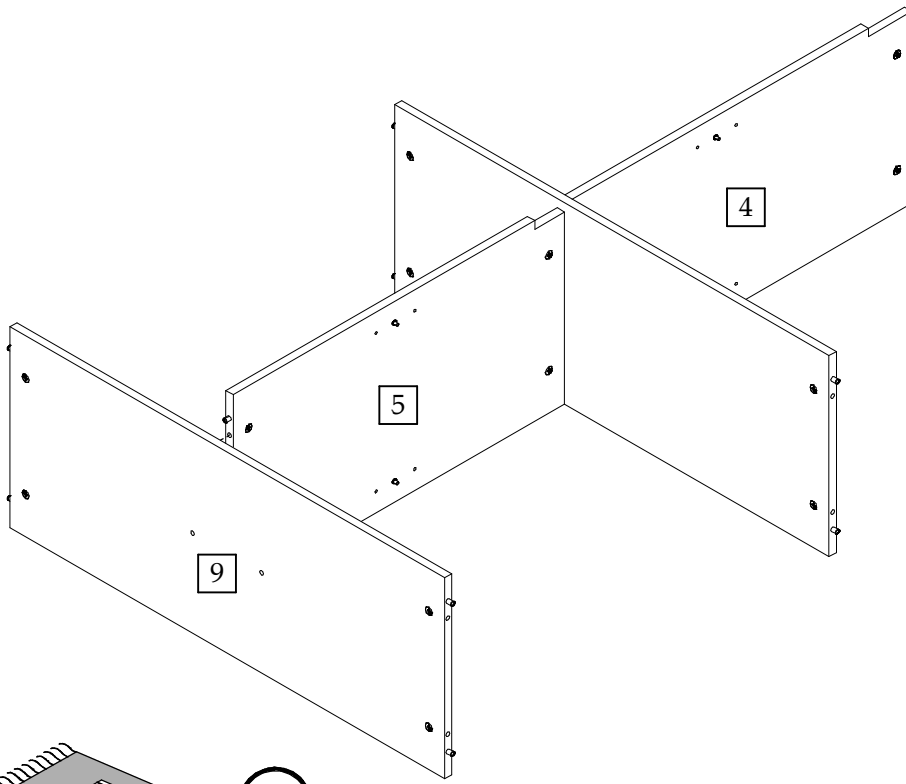

VIGO K

80 min

Element symbol	Measurements				Code	Paket
	1	2	3	4		
1	980	399	16	1	1029	1/3
2	1544	399	16	1	1003	2/3
3	1544	399	16	1	1004	2/3
4	740.5	378	16	1	1059_v	1/3
5	721.5	378	16	1	1058_v	1/3
6	946	379	16	1	1030	1/3
7	946	65	16	1	1025	2/3
8	946	65	16	1	1039	2/3
9	946	379	16	1	1005/2005	1/3
10	250	50	16	1	1061	2/3
11	354	369	16	1	N/A	1/3
12	354	369	16	1	N/A	1/3
13	576	369	16	1	N/A	2/3
14	576	369	16	1	N/A	2/3
15	1499	369	3	1	N/A	2/3
16	1499	295	3	2	1060_v	2/3
17	666	304	16	1	1038/3001	3/3
18	685	526	16	1	1039/3002	3/3
19	1507	82	16	1	1017/3003	2/3
20	1507	82	16	1	1017/3004	2/3
21	982	56.5	19	1	1018/3005	1/3

▶ 2

▶ 3

▶ 4

▶ 5

▶ 6

▶ 7

▶ 8

▶ 9