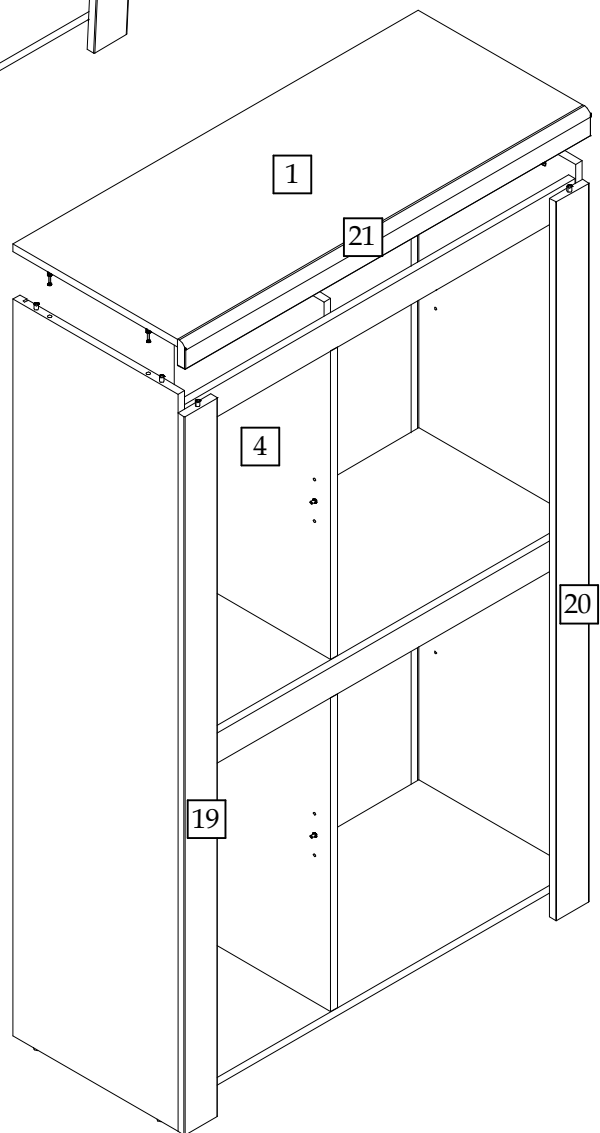

VIGO K

80 min

Element symbol	Measurements				Code	Paket
	1	2	3	4		
1	980	399	16	1	1029	1/3
2	1544	399	16	1	1003	2/3
3	1544	399	16	1	1004	2/3
4	740.5	378	16	1	1059_v	1/3
5	721.5	378	16	1	1058_v	1/3
6	946	379	16	1	1030	1/3
7	946	65	16	1	1025	2/3
8	946	65	16	1	1039	2/3
9	946	379	16	1	1005/2005	1/3
10	250	50	16	1	1061	2/3
11	354	369	16	1	N/A	1/3
12	354	369	16	1	N/A	1/3
13	576	369	16	1	N/A	2/3
14	576	369	16	1	N/A	2/3
15	1499	369	3	1	N/A	2/3
16	1499	295	3	2	1060_v	2/3
17	666	304	16	1	1038/3001	3/3
18	685	526	16	1	1039/3002	3/3
19	1507	82	16	1	1017/3003	2/3
20	1507	82	16	1	1017/3004	2/3
21	982	56.5	19	1	1018/3005	1/3

▶ 2

▶ 3

▶ 4

▶ 5

▶ 6

▶ 7

▶ 8

▶ 9

► 10

▶ 11

▶ 12