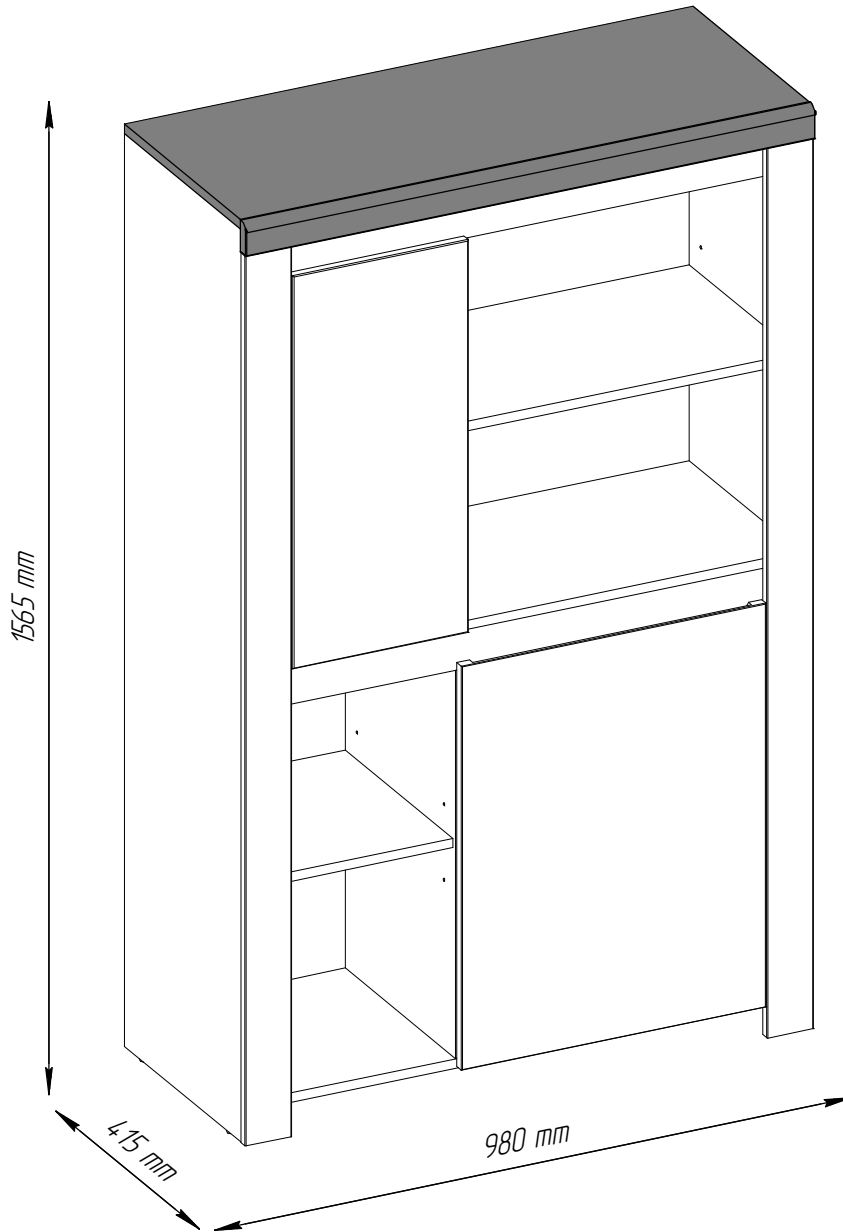

VIGO K

80 min

Element symbol	Measurements				Code	Paket
	1	2	3	4		
1	980	399	16	1	1029	1/3
2	1544	399	16	1	1003	2/3
3	1544	399	16	1	1004	2/3
4	740.5	378	16	1	1059_v	1/3
5	721.5	378	16	1	1058_v	1/3
6	946	379	16	1	1030	1/3
7	946	65	16	1	1025	2/3
8	946	65	16	1	1039	2/3
9	946	379	16	1	1005/2005	1/3
10	250	50	16	1	1061	2/3
11	354	369	16	1	N/A	1/3
12	354	369	16	1	N/A	1/3
13	576	369	16	1	N/A	2/3
14	576	369	16	1	N/A	2/3
15	1499	369	3	1	N/A	2/3
16	1499	295	3	2	1060_v	2/3
17	666	304	16	1	1038/3001	3/3
18	685	526	16	1	1039/3002	3/3
19	1507	82	16	1	1017/3003	2/3
20	1507	82	16	1	1017/3004	2/3
21	982	56.5	19	1	1018/3005	1/3

▶ 2

▶ 3

▶ 4

▶ 5

▶ 6

▶ 7

▶ 8

▶ 9

► 10

▶ 11

▶ 12