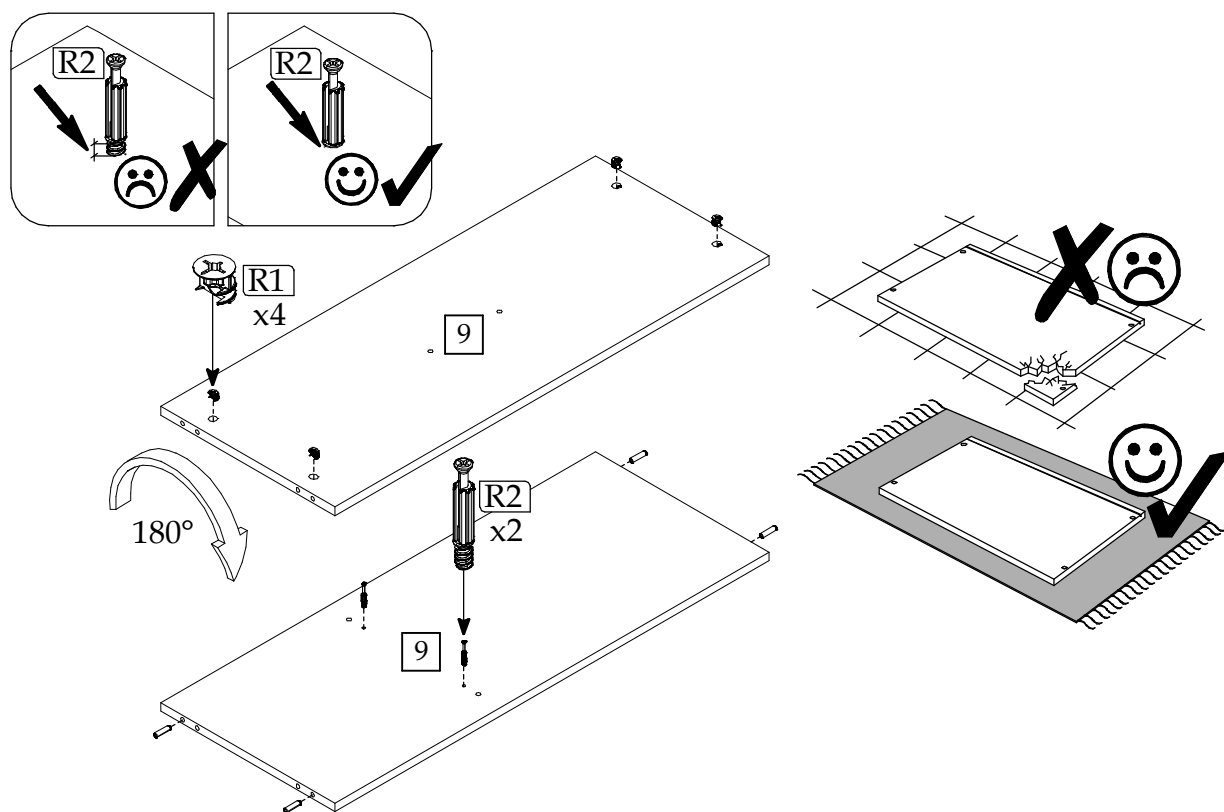

VIGO K

80 min

Element symbol	Measurements				Code	Paket
	1	2	3	4		
1	980	399	16	1	1029	1/3
2	1544	399	16	1	1003	2/3
3	1544	399	16	1	1004	2/3
4	740.5	378	16	1	1059_v	1/3
5	721.5	378	16	1	1058_v	1/3
6	946	379	16	1	1030	1/3
7	946	65	16	1	1025	2/3
8	946	65	16	1	1039	2/3
9	946	379	16	1	1005/2005	1/3
10	250	50	16	1	1061	2/3
11	354	369	16	1	N/A	1/3
12	354	369	16	1	N/A	1/3
13	576	369	16	1	N/A	2/3
14	576	369	16	1	N/A	2/3
15	1499	369	3	1	N/A	2/3
16	1499	295	3	2	1060_v	2/3
17	666	304	16	1	1038/3001	3/3
18	685	526	16	1	1039/3002	3/3
19	1507	82	16	1	1017/3003	2/3
20	1507	82	16	1	1017/3004	2/3
21	982	56.5	19	1	1018/3005	1/3

▶ 2

▶ 3

▶ 4

▶ 5

▶ 6

▶ 7

▶ 8

▶ 9