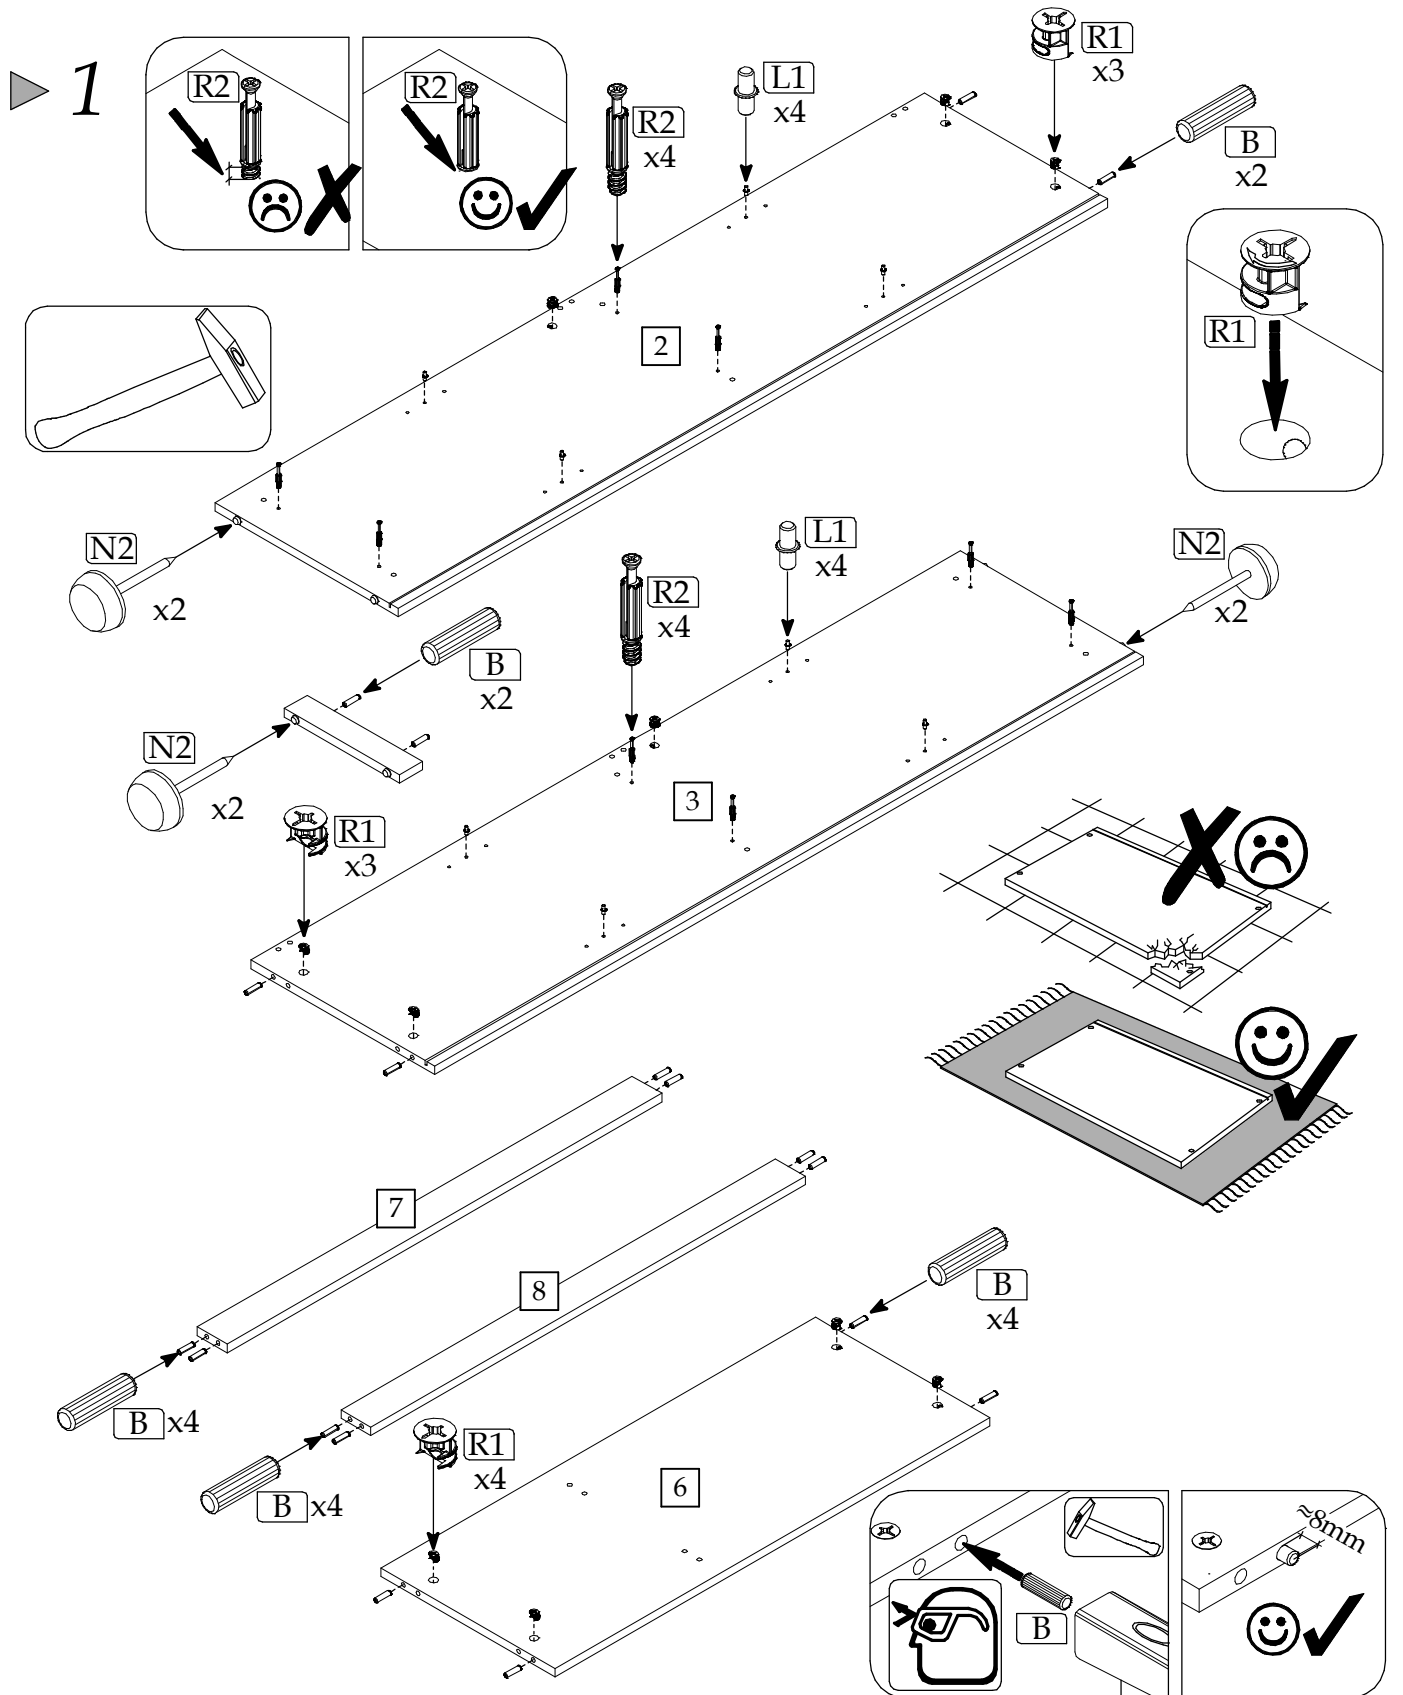

VIGO K

80 min

Element symbol	Measurements				Code	Paket
	1	2	3	4		
1	980	399	16	1	1029	1/3
2	1544	399	16	1	1003	2/3
3	1544	399	16	1	1004	2/3
4	740.5	378	16	1	1059_v	1/3
5	721.5	378	16	1	1058_v	1/3
6	946	379	16	1	1030	1/3
7	946	65	16	1	1025	2/3
8	946	65	16	1	1039	2/3
9	946	379	16	1	1005/2005	1/3
10	250	50	16	1	1061	2/3
11	354	369	16	1	N/A	1/3
12	354	369	16	1	N/A	1/3
13	576	369	16	1	N/A	2/3
14	576	369	16	1	N/A	2/3
15	1499	369	3	1	N/A	2/3
16	1499	295	3	2	1060_v	2/3
17	666	304	16	1	1038/3001	3/3
18	685	526	16	1	1039/3002	3/3
19	1507	82	16	1	1017/3003	2/3
20	1507	82	16	1	1017/3004	2/3
21	982	56.5	19	1	1018/3005	1/3

▶ 2

▶ 3

▶ 4

▶ 5

▶ 6

▶ 7

▶ 8

▶ 9

► 10

▶ 11

▶ 12