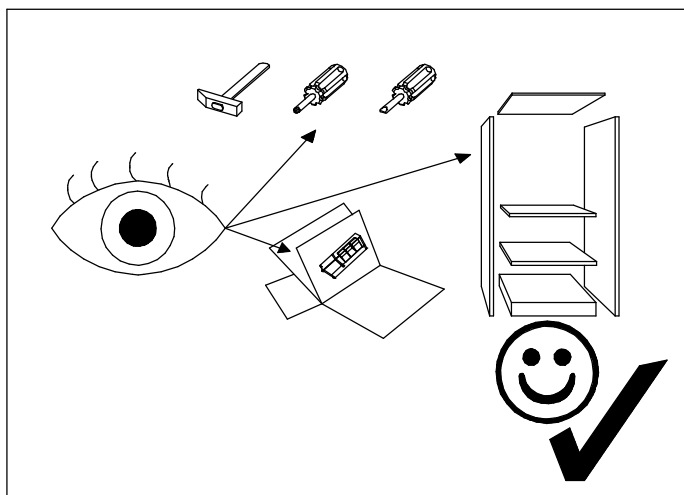

VIGO P1

70 min

Element symbol	Measurements				Code	Paket
	1	2	3	4		
1	1200	670	16	1	1003	1/1
2	470	657	16	1	1004/2004	1/1
3	703	638	16	1	1018	1/1
4	703	638	16	1	1007/2007	1/1
5	703	436	16	1	1008	1/1
6	739	639	16	1	1037	1/1
7	436	611	16	1	N/A	1/1
8	436	60	16	1	1040	1/1
9	695	190	16	1	1016	1/1
10	350	119.5	16	1	1022/2022	1/1
11	378.5	119.5	16	1	1023	1/1
12	350	119.5	16	1	1024/2024	1/1
13	410	355	3	1	N/A	1/1
14	466	192	16	1	1036/3001	1/1
15	472	466	16	1	1037/3002	1/1