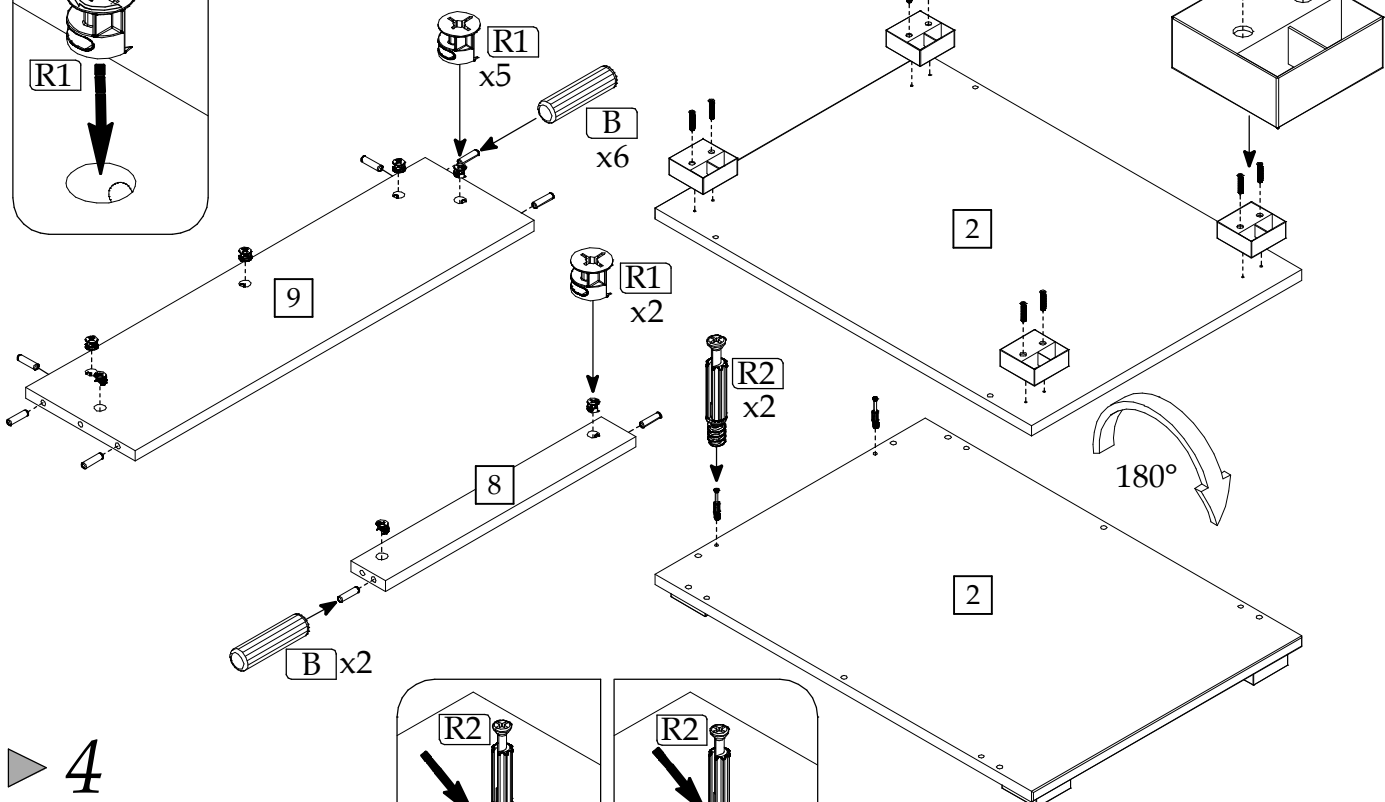

VIGO P1

70 min

Element symbol	Measurements				Code	Paket
	1	2	3	4		
1	1200	670	16	1	1003	1/1
2	470	657	16	1	1004/2004	1/1
3	703	638	16	1	1018	1/1
4	703	638	16	1	1007/2007	1/1
5	703	436	16	1	1008	1/1
6	739	639	16	1	1037	1/1
7	436	611	16	1	N/A	1/1
8	436	60	16	1	1040	1/1
9	695	190	16	1	1016	1/1
10	350	119.5	16	1	1022/2022	1/1
11	378.5	119.5	16	1	1023	1/1
12	350	119.5	16	1	1024/2024	1/1
13	410	355	3	1	N/A	1/1
14	466	192	16	1	1036/3001	1/1
15	472	466	16	1	1037/3002	1/1

▶ 1

2

▶ 3

▶ 4

▶ 5

▶ 6

▶ 7

▶ 8