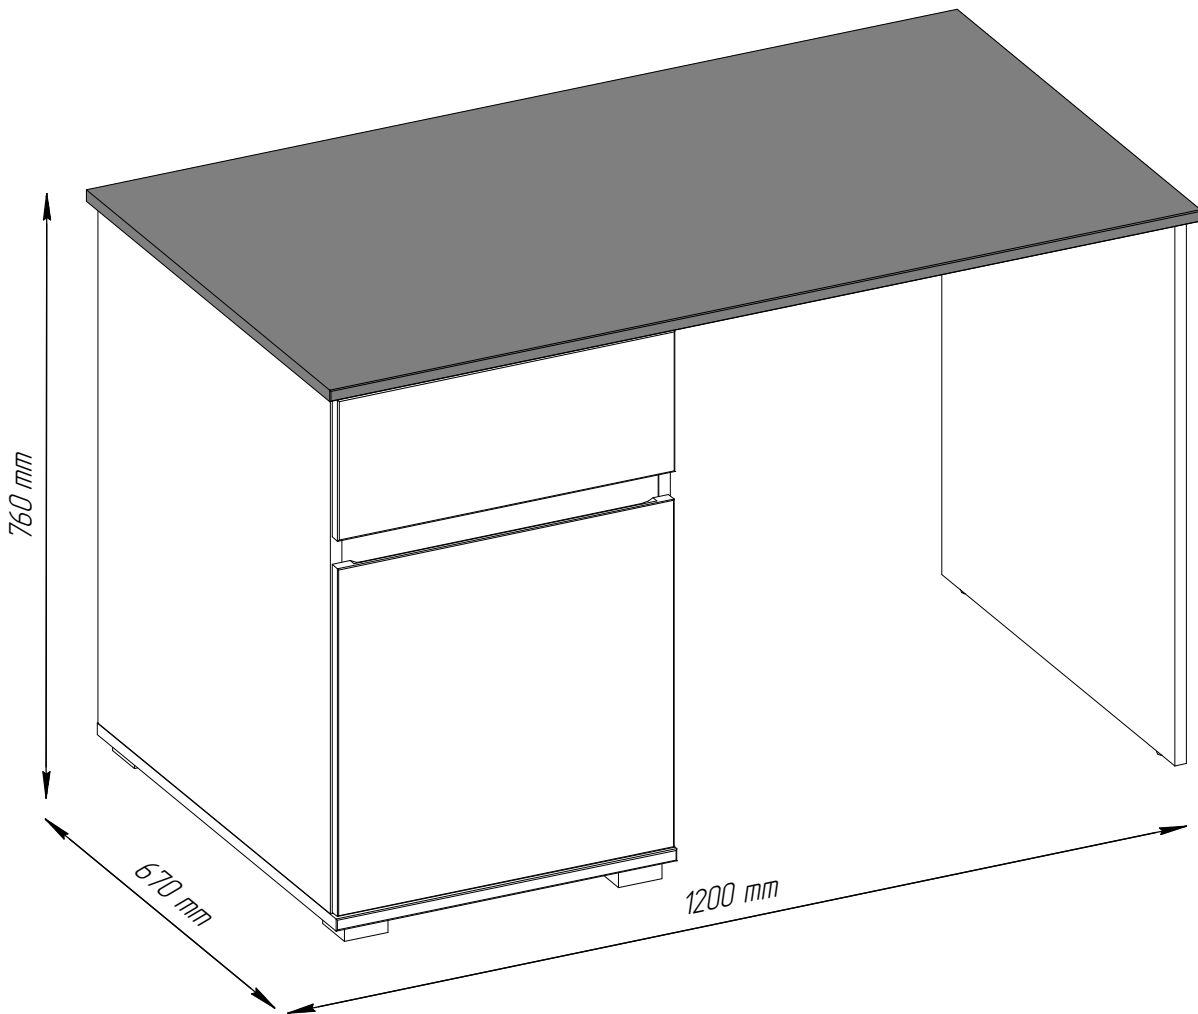

VIGO P1

70 min

Element symbol	Measurements				Code	Paket
	1	2	3	4		
1	1200	670	16	1	1003	1/1
2	470	657	16	1	1004/2004	1/1
3	703	638	16	1	1018	1/1
4	703	638	16	1	1007/2007	1/1
5	703	436	16	1	1008	1/1
6	739	639	16	1	1037	1/1
7	436	611	16	1	N/A	1/1
8	436	60	16	1	1040	1/1
9	695	190	16	1	1016	1/1
10	350	119.5	16	1	1022/2022	1/1
11	378.5	119.5	16	1	1023	1/1
12	350	119.5	16	1	1024/2024	1/1
13	410	355	3	1	N/A	1/1
14	466	192	16	1	1036/3001	1/1
15	472	466	16	1	1037/3002	1/1