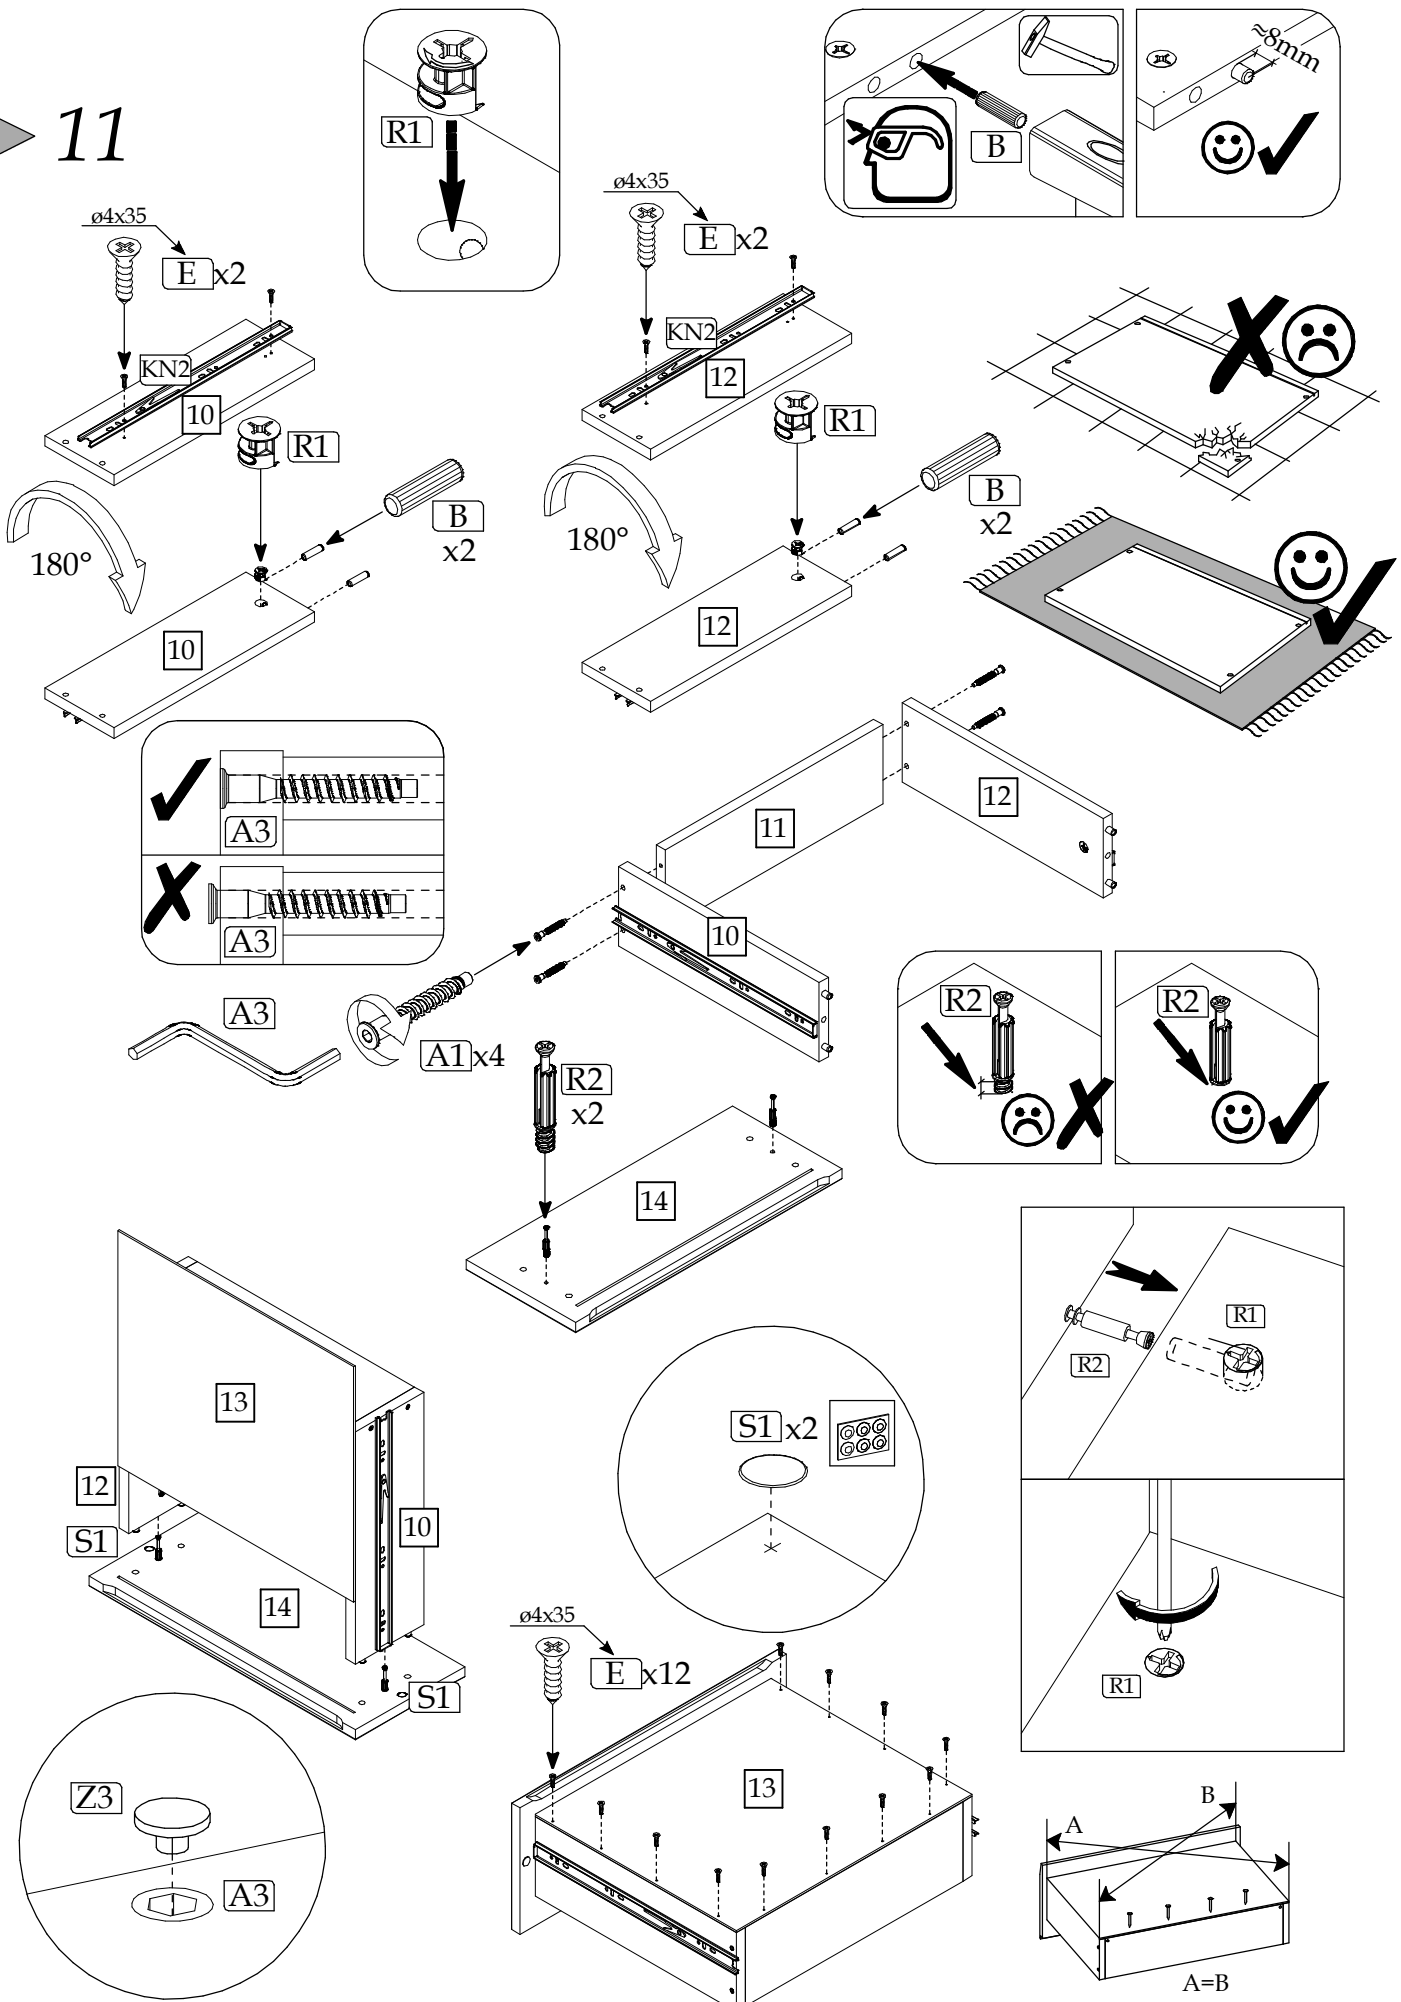

VIGO P1

70 min

Element symbol	Measurements				Code	Paket
	1	2	3	4		
1	1200	670	16	1	1003	1/1
2	470	657	16	1	1004/2004	1/1
3	703	638	16	1	1018	1/1
4	703	638	16	1	1007/2007	1/1
5	703	436	16	1	1008	1/1
6	739	639	16	1	1037	1/1
7	436	611	16	1	N/A	1/1
8	436	60	16	1	1040	1/1
9	695	190	16	1	1016	1/1
10	350	119.5	16	1	1022/2022	1/1
11	378.5	119.5	16	1	1023	1/1
12	350	119.5	16	1	1024/2024	1/1
13	410	355	3	1	N/A	1/1
14	466	192	16	1	1036/3001	1/1
15	472	466	16	1	1037/3002	1/1

▶ 1

2

▶ 3

▶ 4

▶ 5

▶ 6

▶ 7

▶ 8

▶ 9

▶ 10

▶ 11

▶ 12