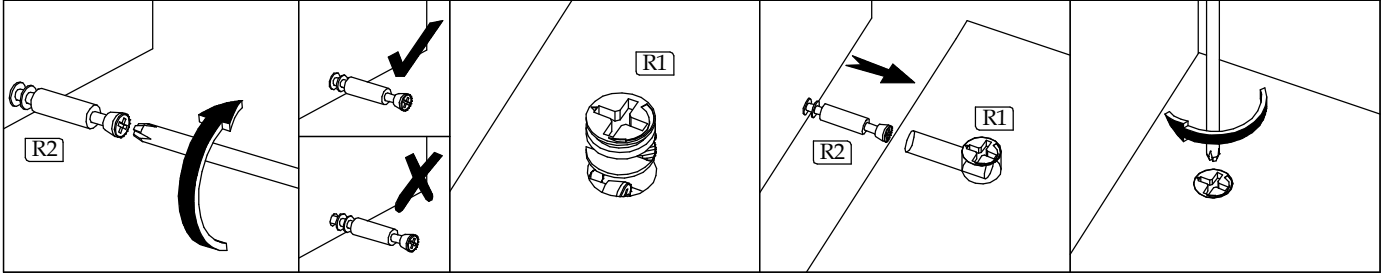

VIGO P1

70 min

Element symbol	Measurements				Code	Paket
	1	2	3	4		
1	1200	670	16	1	1003	1/1
2	470	657	16	1	1004/2004	1/1
3	703	638	16	1	1018	1/1
4	703	638	16	1	1007/2007	1/1
5	703	436	16	1	1008	1/1
6	739	639	16	1	1037	1/1
7	436	611	16	1	N/A	1/1
8	436	60	16	1	1040	1/1
9	695	190	16	1	1016	1/1
10	350	119.5	16	1	1022/2022	1/1
11	378.5	119.5	16	1	1023	1/1
12	350	119.5	16	1	1024/2024	1/1
13	410	355	3	1	N/A	1/1
14	466	192	16	1	1036/3001	1/1
15	472	466	16	1	1037/3002	1/1