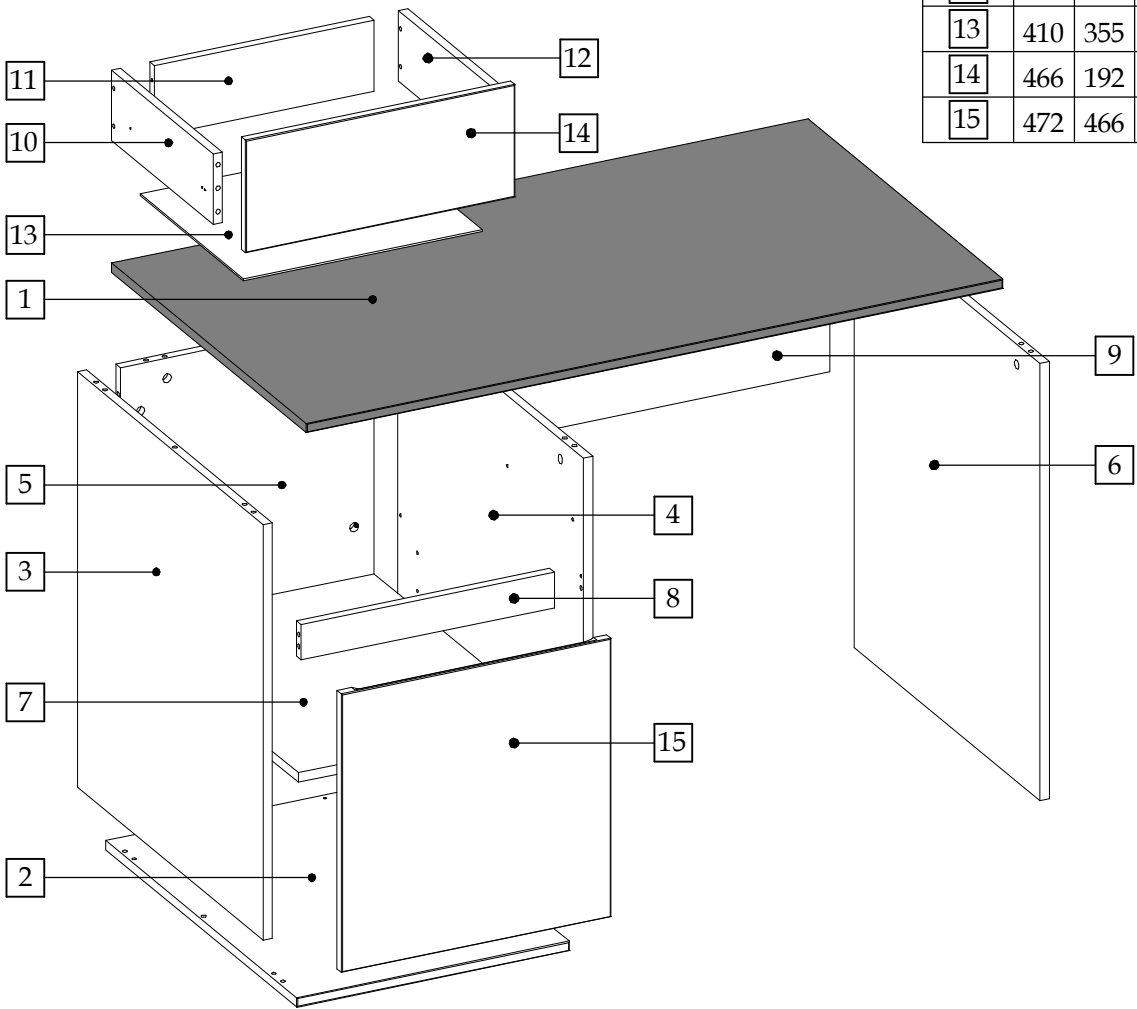

VIGO P1

70 min

Element symbol	Measurements				Code	Paket
	1	2	3	4		
1	1200	670	16	1	1003	1/1
2	470	657	16	1	1004/2004	1/1
3	703	638	16	1	1018	1/1
4	703	638	16	1	1007/2007	1/1
5	703	436	16	1	1008	1/1
6	739	639	16	1	1037	1/1
7	436	611	16	1	N/A	1/1
8	436	60	16	1	1040	1/1
9	695	190	16	1	1016	1/1
10	350	119.5	16	1	1022/2022	1/1
11	378.5	119.5	16	1	1023	1/1
12	350	119.5	16	1	1024/2024	1/1
13	410	355	3	1	N/A	1/1
14	466	192	16	1	1036/3001	1/1
15	472	466	16	1	1037/3002	1/1

▶ 1

2

▶ 3

▶ 4

▶ 5

▶ 6

▶ 7

▶ 8