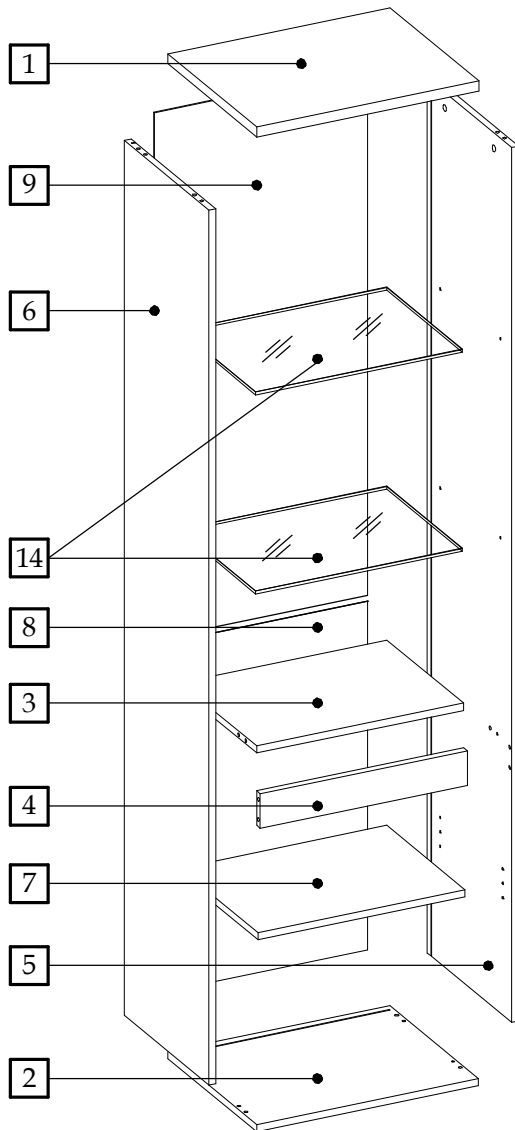

Vincent

Typ A1

Element symbol	Measurements				Code	Paket
	mm	mm	mm	mm		
1	501	400	22	1	1004	1/3
2	501	398.5	16	1	1001	1/3
3	467	344.5	16	1	1006	1/3
4	467	77	16	1	1018	1/3
5	1937	381	16	1	1002	1/3
6	1937	381	16	1	1003	1/3
7	461	351	16	1	N/A	1/3
8	620	480	2.5	1	N/A	2/3
9	1330	480	2.5	1	N/A	1/3
10	590	496	16	1	3015	2/3
11	496	190	16	1	3021	2/3
12	496	190	16	1	3022	2/3
13	1020	463	4	1	N/A	3/3
14	466	340	6	2	N/A	3/3

3

4

5

6

7

8