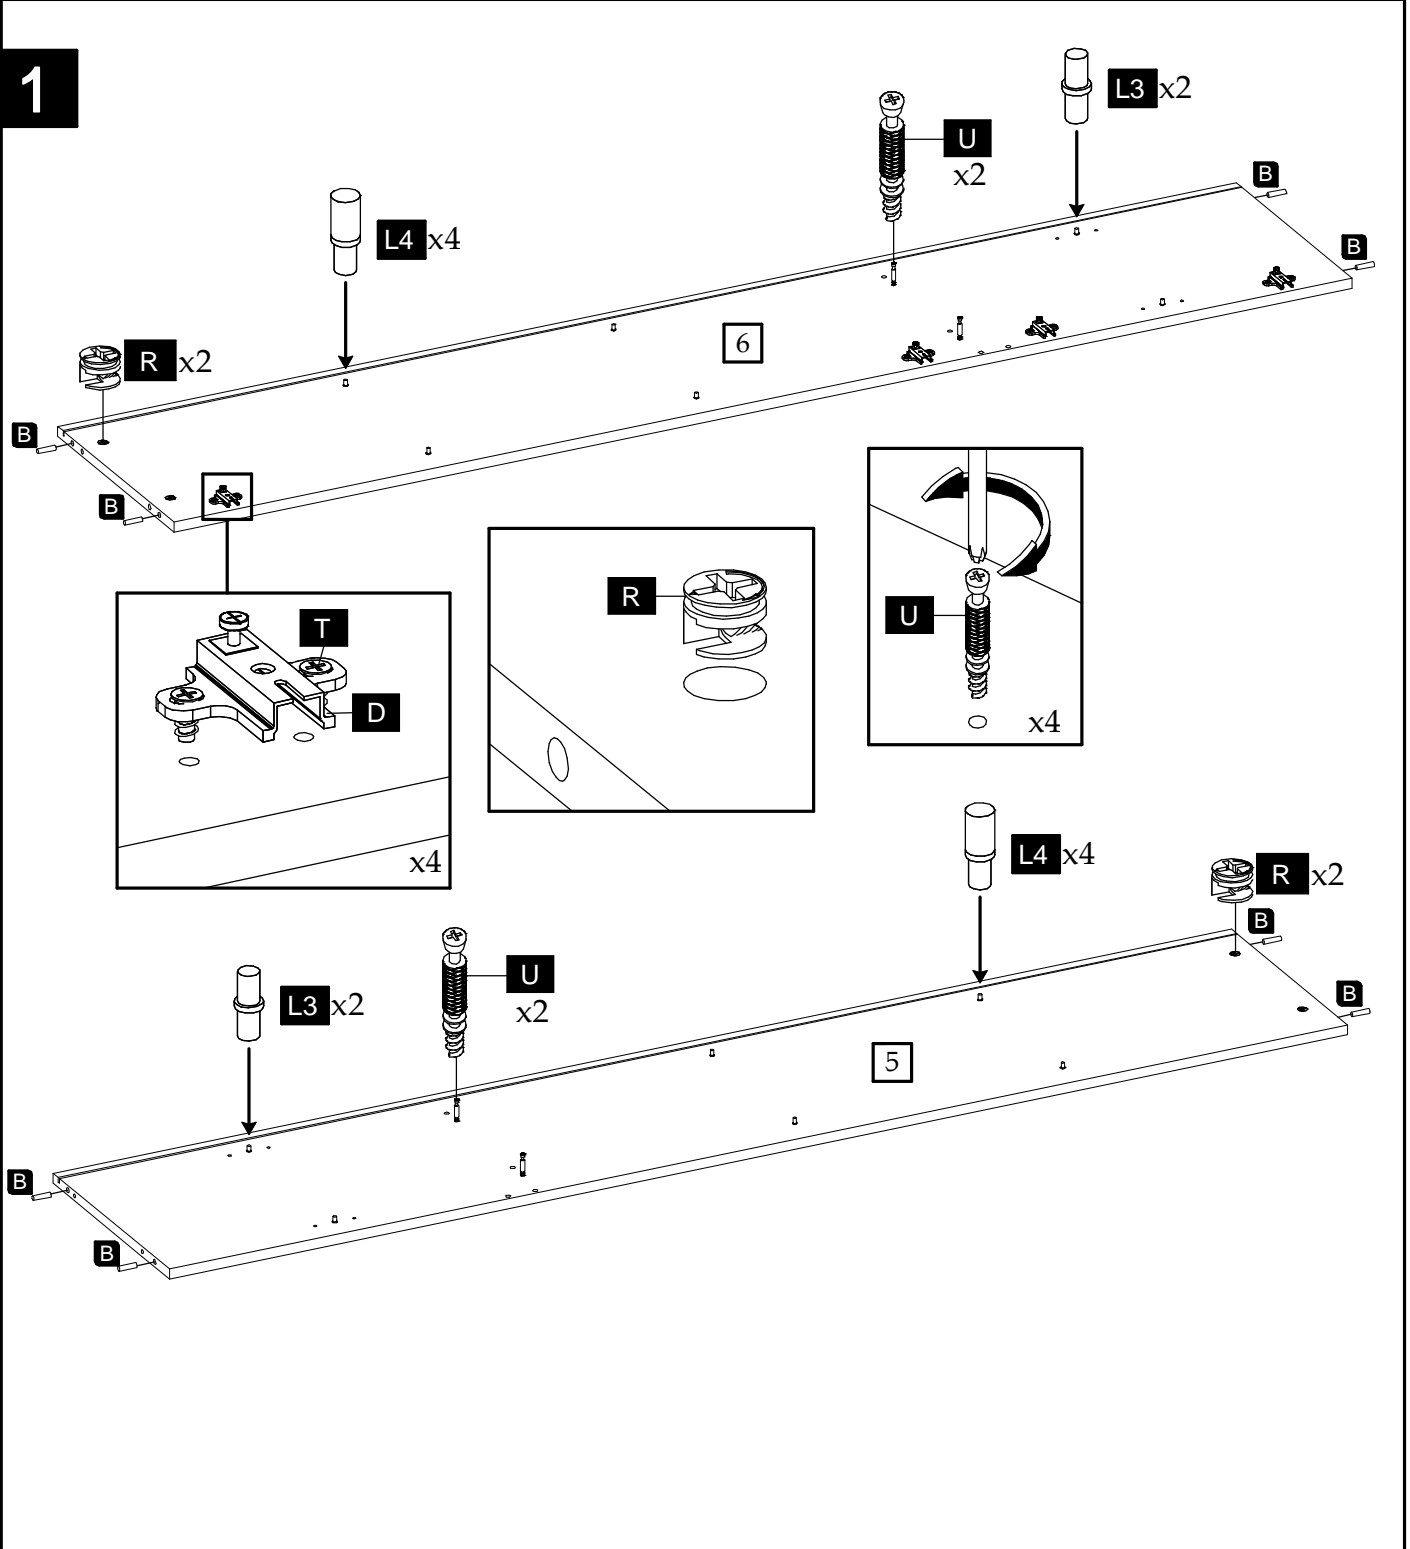

Vincent

Typ A1

Element symbol	Measurements				Code	Paket
	mm	mm	mm	mm		
1	501	400	22	1	1004	1/3
2	501	398.5	16	1	1001	1/3
3	467	344.5	16	1	1006	1/3
4	467	77	16	1	1018	1/3
5	1937	381	16	1	1002	1/3
6	1937	381	16	1	1003	1/3
7	461	351	16	1	N/A	1/3
8	620	480	2.5	1	N/A	2/3
9	1330	480	2.5	1	N/A	1/3
10	590	496	16	1	3015	2/3
11	496	190	16	1	3021	2/3
12	496	190	16	1	3022	2/3
13	1020	463	4	1	N/A	3/3
14	466	340	6	2	N/A	3/3

3

4

5

6

7

8