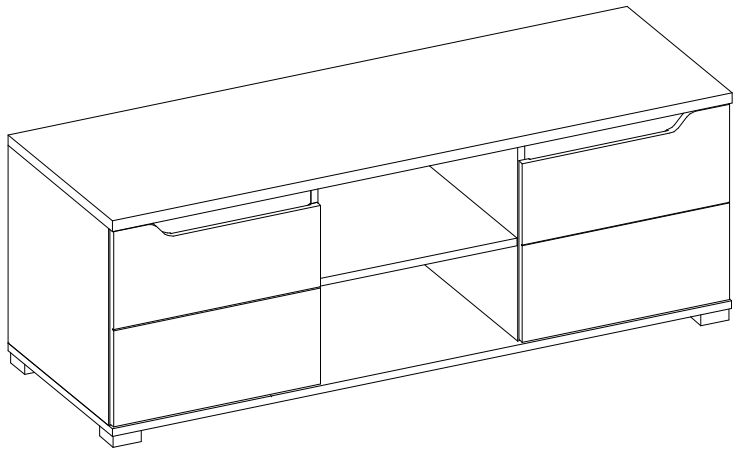

VINCENT

Typ B

Element symbol	Measurements				Code	Paket
1	1333	450	22	1	1005	1/1
2	418	431	16	1	1002	1/1
3	418	431	16	1	1003	1/1
4	1333	448.5	16	1	1004/2004	1/1
5	418	411	16	1	1007/2007	1/1
6	418	411	16	1	1008/2008	1/1
7	419	409	16	1	N/A	1/1
8	419	409	16	1	N/A	1/1
9	419	65	16	1	1009	1/1
10	419	65	16	1	1012	1/1
11	429	410	16	1	1010	1/1
12	1313	432	16	1	1015_v	1/1
13	415	448	16	1	1004/3001	1/1
14	415	448	16	1	1005/3002	1/1