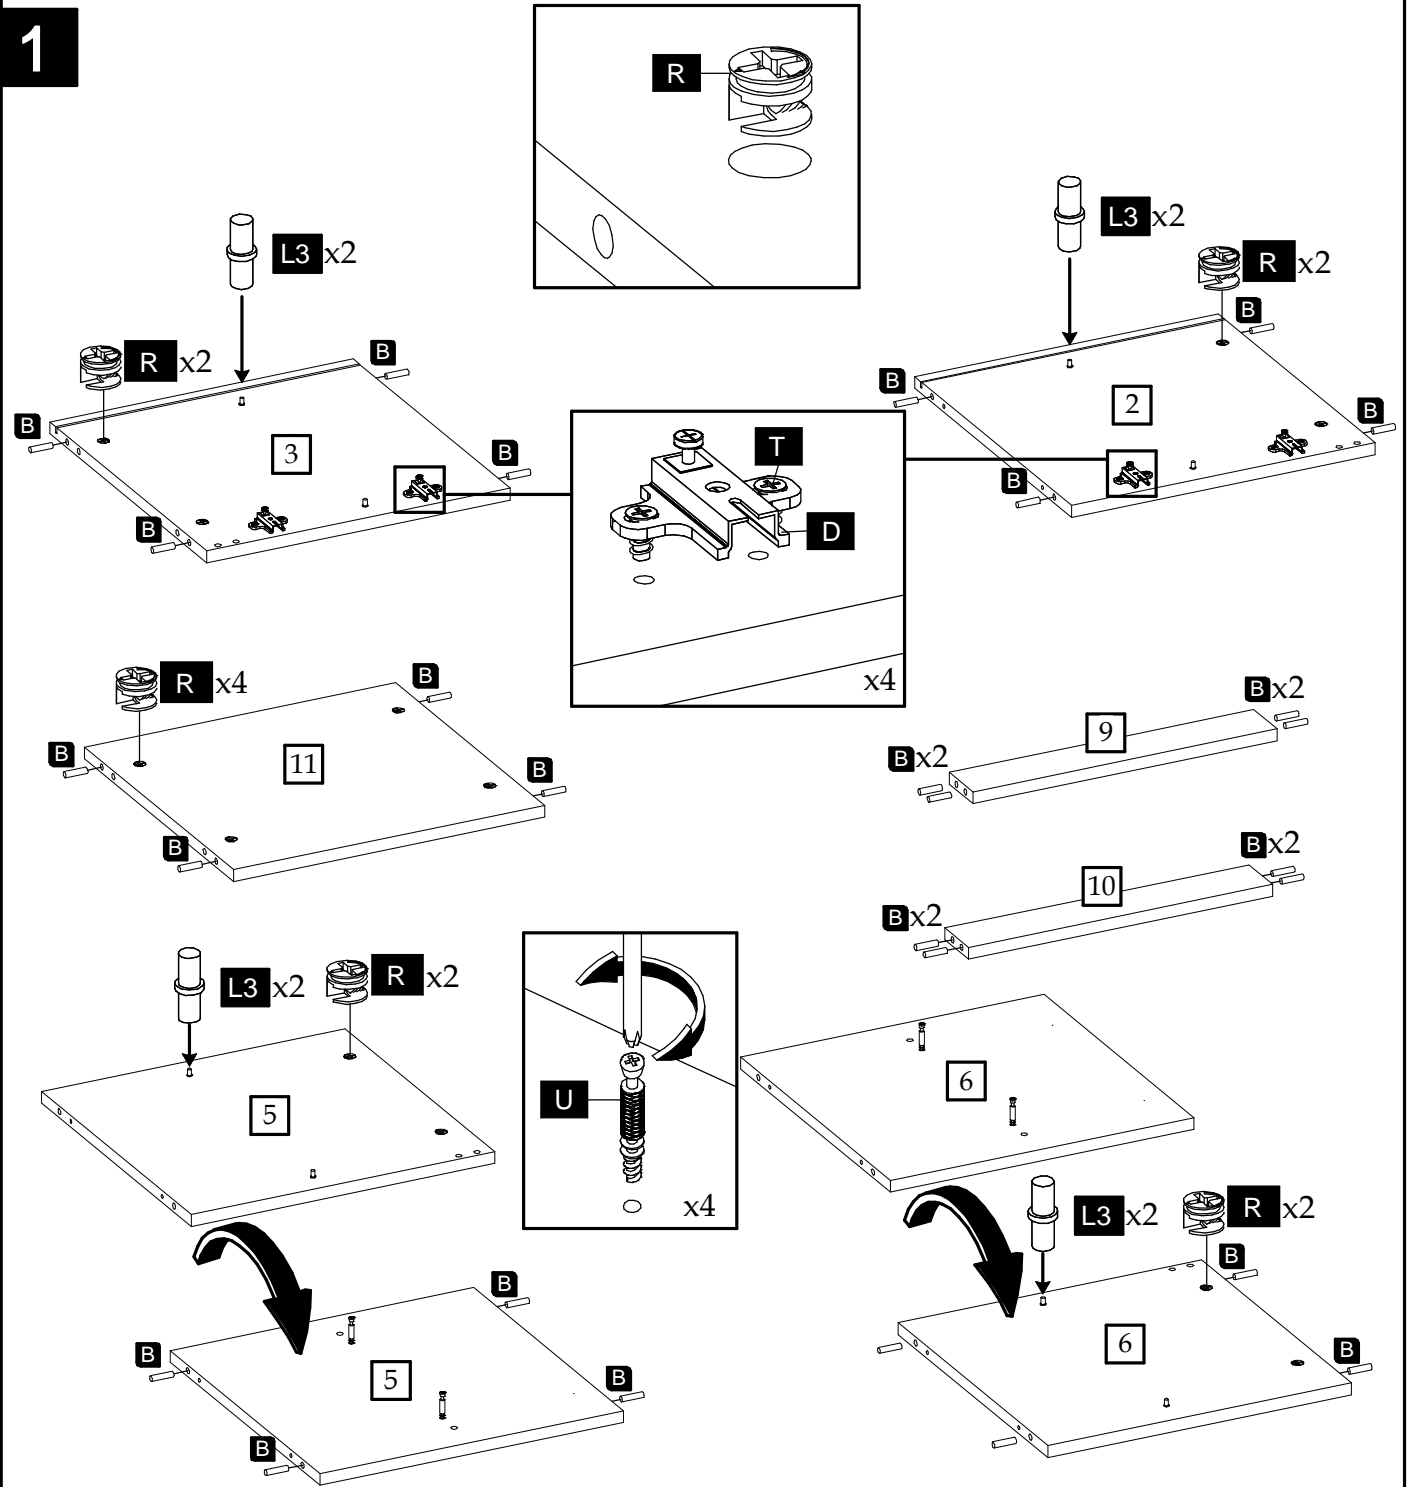

VINCENT

Typ B

Element symbol	Measurements				Code	Paket
1	1333	450	22	1	1005	1/1
2	418	431	16	1	1002	1/1
3	418	431	16	1	1003	1/1
4	1333	448.5	16	1	1004/2004	1/1
5	418	411	16	1	1007/2007	1/1
6	418	411	16	1	1008/2008	1/1
7	419	409	16	1	N/A	1/1
8	419	409	16	1	N/A	1/1
9	419	65	16	1	1009	1/1
10	419	65	16	1	1012	1/1
11	429	410	16	1	1010	1/1
12	1313	432	16	1	1015_v	1/1
13	415	448	16	1	1004/3001	1/1
14	415	448	16	1	1005/3002	1/1

1

2

3

4

5

6

7

8