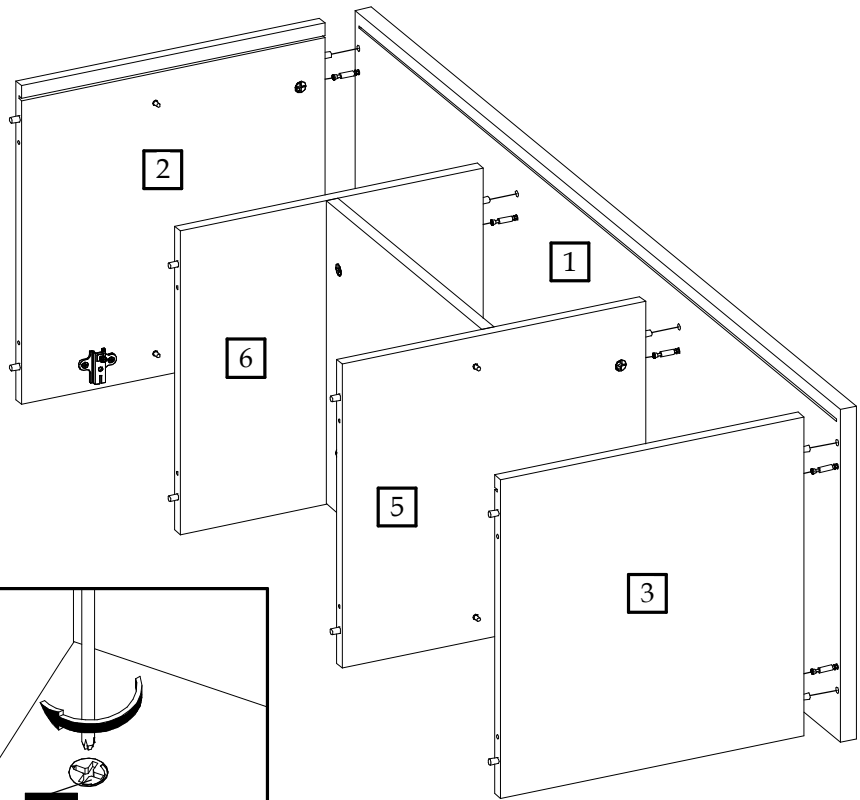

VINCENT

Typ B

Element symbol	Measurements				Code	Paket
1	1333	450	22	1	1005	1/1
2	418	431	16	1	1002	1/1
3	418	431	16	1	1003	1/1
4	1333	448.5	16	1	1004/2004	1/1
5	418	411	16	1	1007/2007	1/1
6	418	411	16	1	1008/2008	1/1
7	419	409	16	1	N/A	1/1
8	419	409	16	1	N/A	1/1
9	419	65	16	1	1009	1/1
10	419	65	16	1	1012	1/1
11	429	410	16	1	1010	1/1
12	1313	432	16	1	1015_v	1/1
13	415	448	16	1	1004/3001	1/1
14	415	448	16	1	1005/3002	1/1

1

2

3

4

5

6

7

8