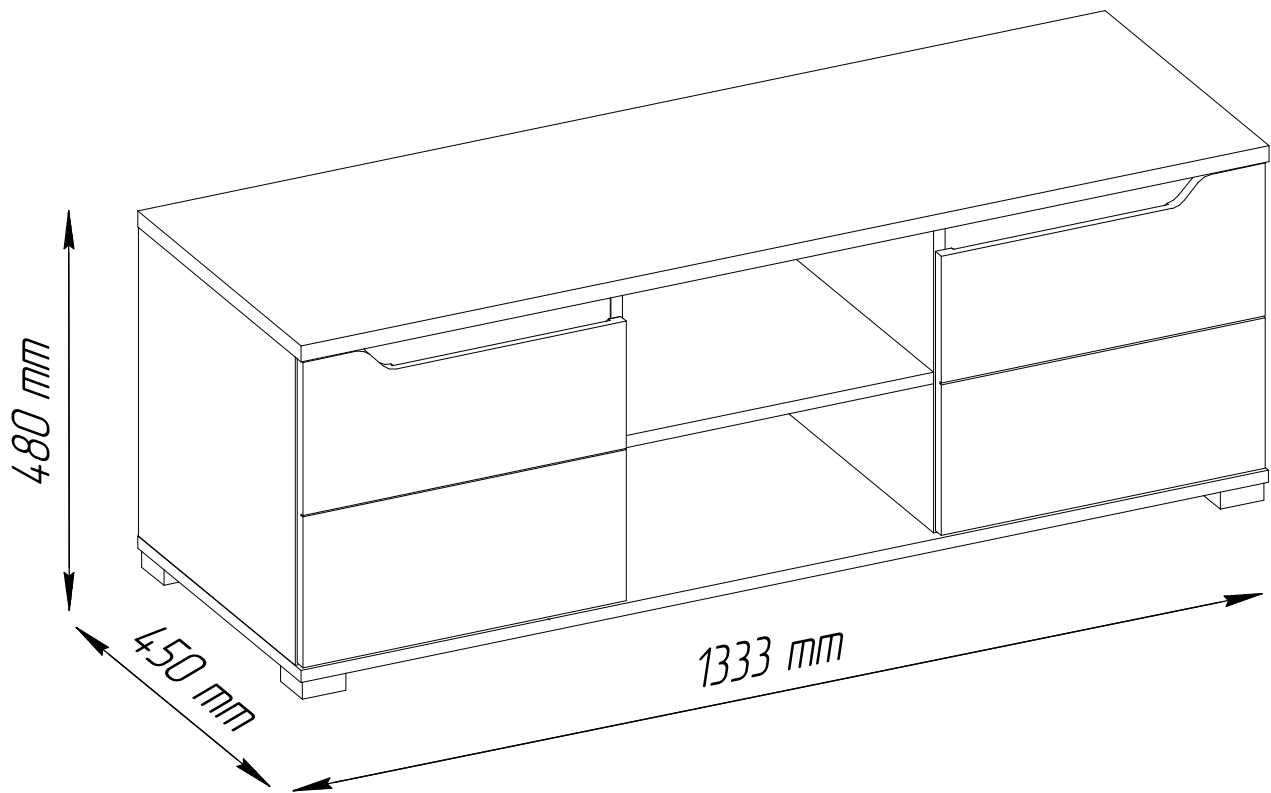

VINCENT

Typ B

Element symbol	Measurements				Code	Paket
1	1333	450	22	1	1005	1/1
2	418	431	16	1	1002	1/1
3	418	431	16	1	1003	1/1
4	1333	448.5	16	1	1004/2004	1/1
5	418	411	16	1	1007/2007	1/1
6	418	411	16	1	1008/2008	1/1
7	419	409	16	1	N/A	1/1
8	419	409	16	1	N/A	1/1
9	419	65	16	1	1009	1/1
10	419	65	16	1	1012	1/1
11	429	410	16	1	1010	1/1
12	1313	432	16	1	1015_v	1/1
13	415	448	16	1	1004/3001	1/1
14	415	448	16	1	1005/3002	1/1