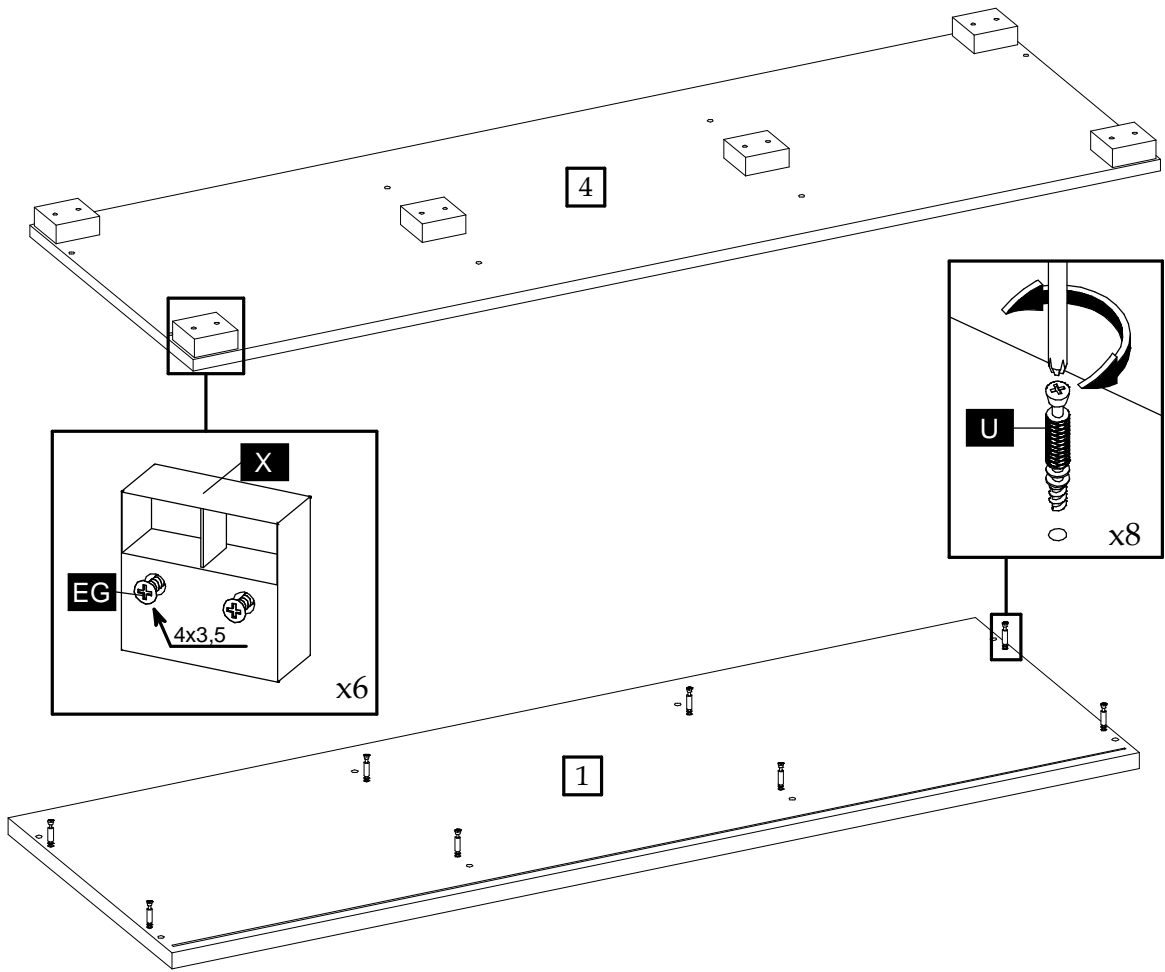

VINCENT

Typ B

Element symbol	Measurements				Code	Paket
1	1333	450	22	1	1005	1/1
2	418	431	16	1	1002	1/1
3	418	431	16	1	1003	1/1
4	1333	448.5	16	1	1004/2004	1/1
5	418	411	16	1	1007/2007	1/1
6	418	411	16	1	1008/2008	1/1
7	419	409	16	1	N/A	1/1
8	419	409	16	1	N/A	1/1
9	419	65	16	1	1009	1/1
10	419	65	16	1	1012	1/1
11	429	410	16	1	1010	1/1
12	1313	432	16	1	1015_v	1/1
13	415	448	16	1	1004/3001	1/1
14	415	448	16	1	1005/3002	1/1

1

2

3

4

5

6

7

8