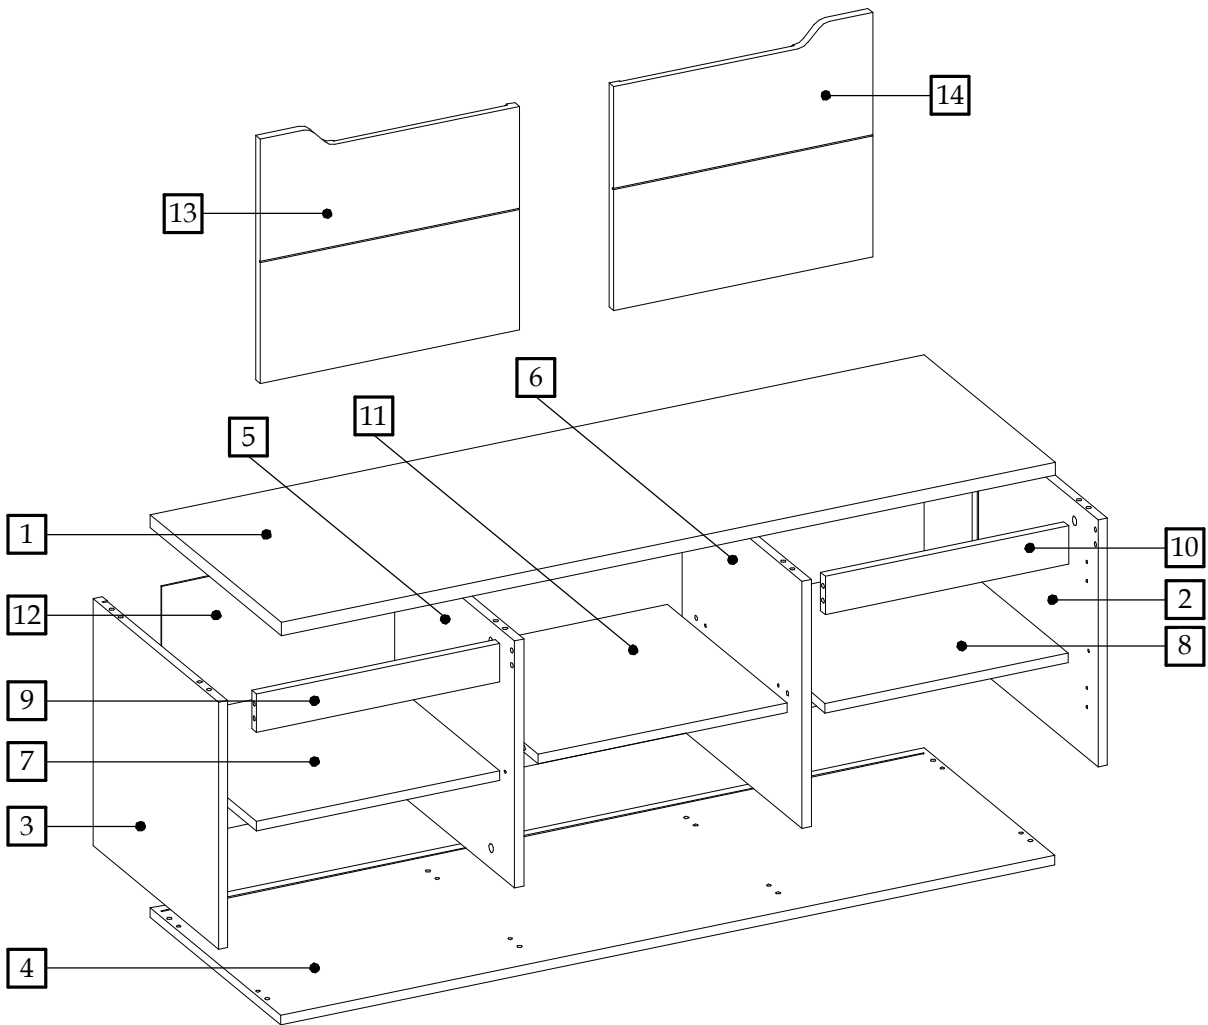

VINCENT

Typ B

Element symbol	Measurements				Code	Paket
1	1333	450	22	1	1005	1/1
2	418	431	16	1	1002	1/1
3	418	431	16	1	1003	1/1
4	1333	448.5	16	1	1004/2004	1/1
5	418	411	16	1	1007/2007	1/1
6	418	411	16	1	1008/2008	1/1
7	419	409	16	1	N/A	1/1
8	419	409	16	1	N/A	1/1
9	419	65	16	1	1009	1/1
10	419	65	16	1	1012	1/1
11	429	410	16	1	1010	1/1
12	1313	432	16	1	1015_v	1/1
13	415	448	16	1	1004/3001	1/1
14	415	448	16	1	1005/3002	1/1

1

2

3

4

5

6

7

8