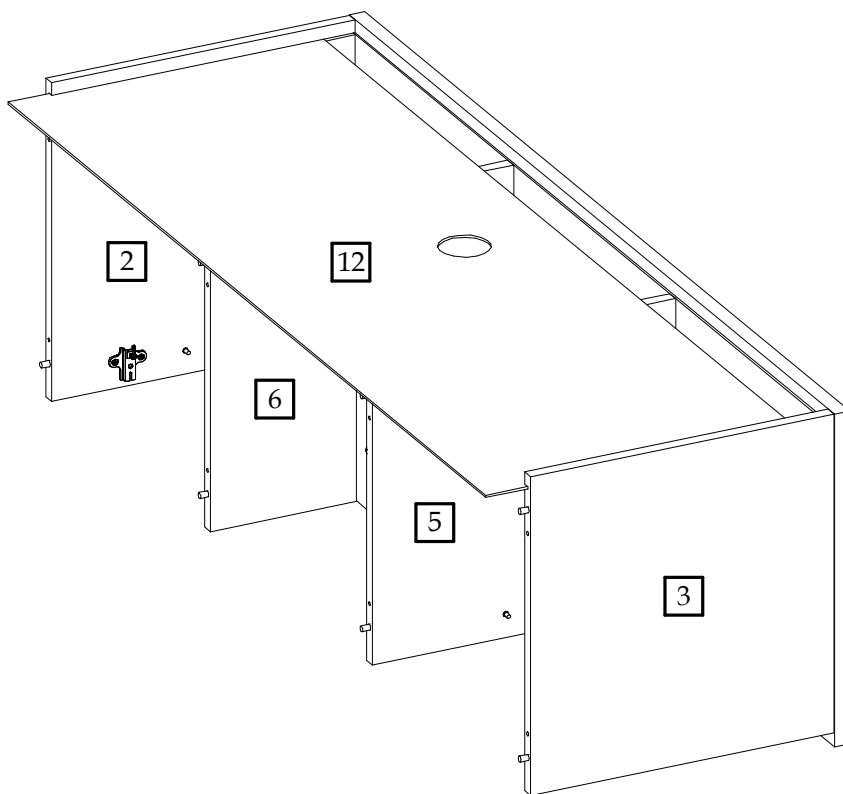

VINCENT

Typ B

Element symbol	Measurements				Code	Paket
1	1333	450	22	1	1005	1/1
2	418	431	16	1	1002	1/1
3	418	431	16	1	1003	1/1
4	1333	448.5	16	1	1004/2004	1/1
5	418	411	16	1	1007/2007	1/1
6	418	411	16	1	1008/2008	1/1
7	419	409	16	1	N/A	1/1
8	419	409	16	1	N/A	1/1
9	419	65	16	1	1009	1/1
10	419	65	16	1	1012	1/1
11	429	410	16	1	1010	1/1
12	1313	432	16	1	1015_v	1/1
13	415	448	16	1	1004/3001	1/1
14	415	448	16	1	1005/3002	1/1

1

2

3

4

5

6

7

8