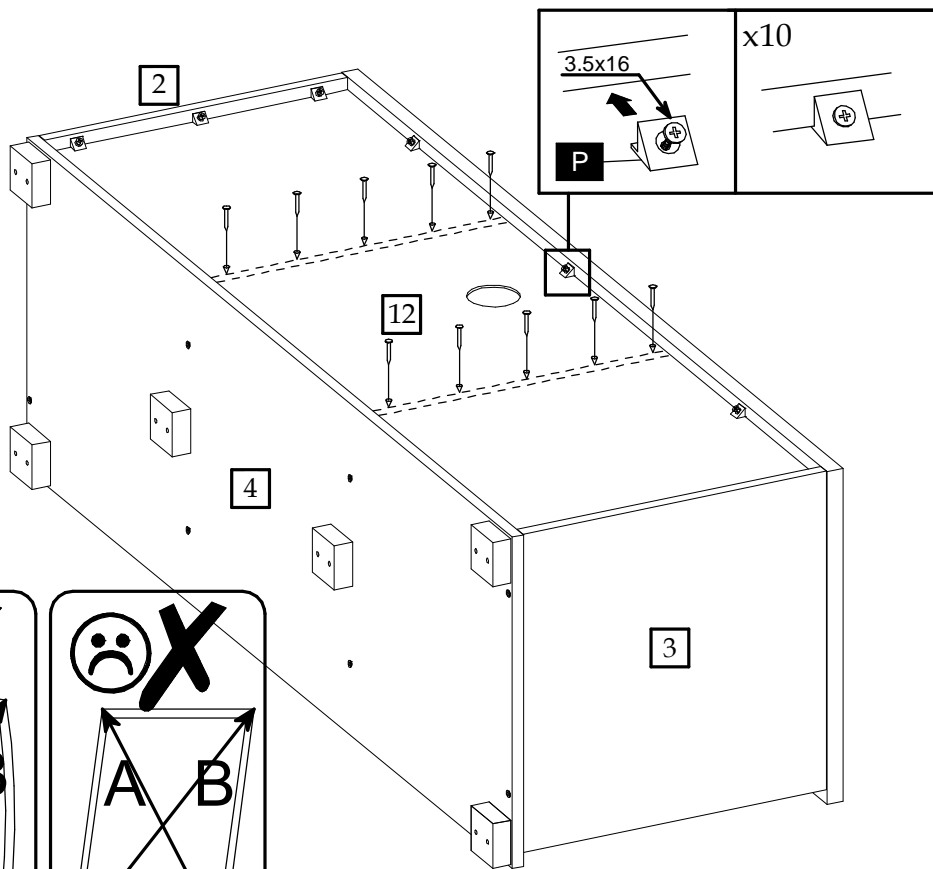

VINCENT

Typ B

Element symbol	Measurements				Code	Paket
1	1333	450	22	1	1005	1/1
2	418	431	16	1	1002	1/1
3	418	431	16	1	1003	1/1
4	1333	448.5	16	1	1004/2004	1/1
5	418	411	16	1	1007/2007	1/1
6	418	411	16	1	1008/2008	1/1
7	419	409	16	1	N/A	1/1
8	419	409	16	1	N/A	1/1
9	419	65	16	1	1009	1/1
10	419	65	16	1	1012	1/1
11	429	410	16	1	1010	1/1
12	1313	432	16	1	1015_v	1/1
13	415	448	16	1	1004/3001	1/1
14	415	448	16	1	1005/3002	1/1

1

2

3

4

5

6

7

8