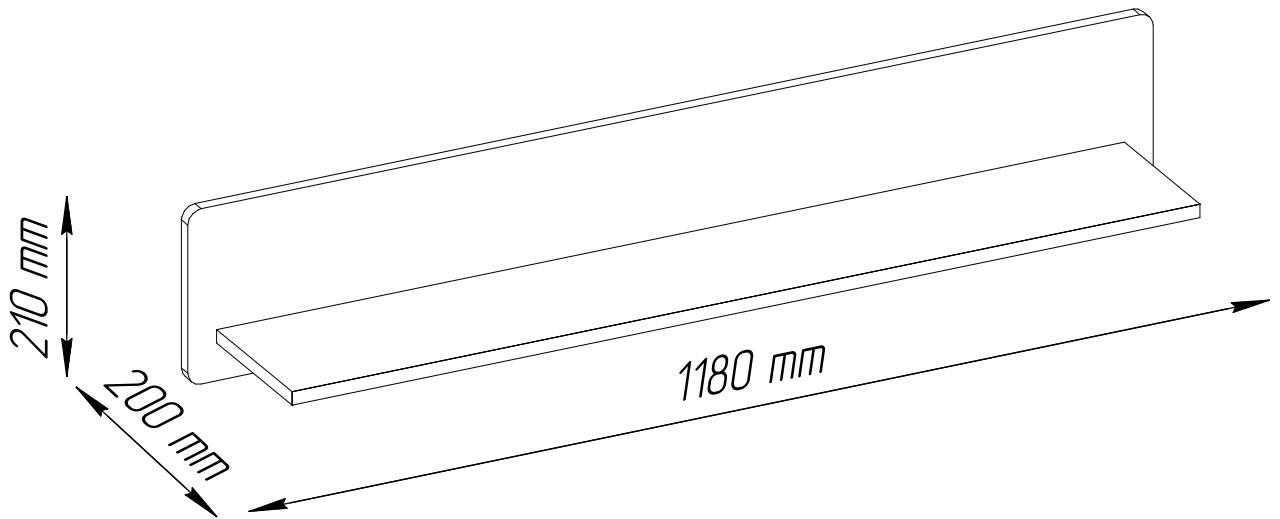

VINCENT

Typ D

Element symbol	Measurements				Code	Paket
1	1180	210	16	1	3002	1/1
2	1110	184	16	1	1001	1/1

1