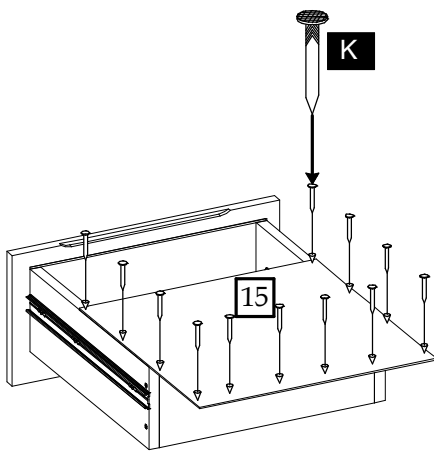

VINCENT

Typ G

Element symbol	Measurements				Code	Paket
	1	2	3	4		
1	1200	400	22	1	1004	1/2
2	1200	398.5	16	1	1003	1/2
3	375.5	60	16	2	1032	1/2
4	383	60	16	1	1054	1/2
5	788	381	16	1	1001	1/2
6	788	381	16	1	1002	1/2
7	788	361	16	1	1006	1/2
8	788	361	16	1	1007	1/2
9	375	351	16	2	N/A	2/2
10	383	351	16	1	N/A	2/2
11	350	120	16	3	1058	1/2
12	350	120	16	3	1060	1/2/2
13	318	120	16	2	1059	1/2
14	325.5	120	16	1	1066	1/2
15	350	355	2.5	2	N/A	1/2
16	357	355	2.5	1	N/A	1/2
17	802	390	2.5	2	N/A	2/2
18	802	398	2.5	1	N/A	2/2
19	590	396	16	1	3015	2/2
20	590	396	16	1	3016	2/2
21	396	190	16	1	3057	2/2
22	396	190	16	1	3067	2/2
23	396	190	16	1	3071	2/2
24	590	190	16	1	3015	2/2

3

4

5

6

7

8

11

12