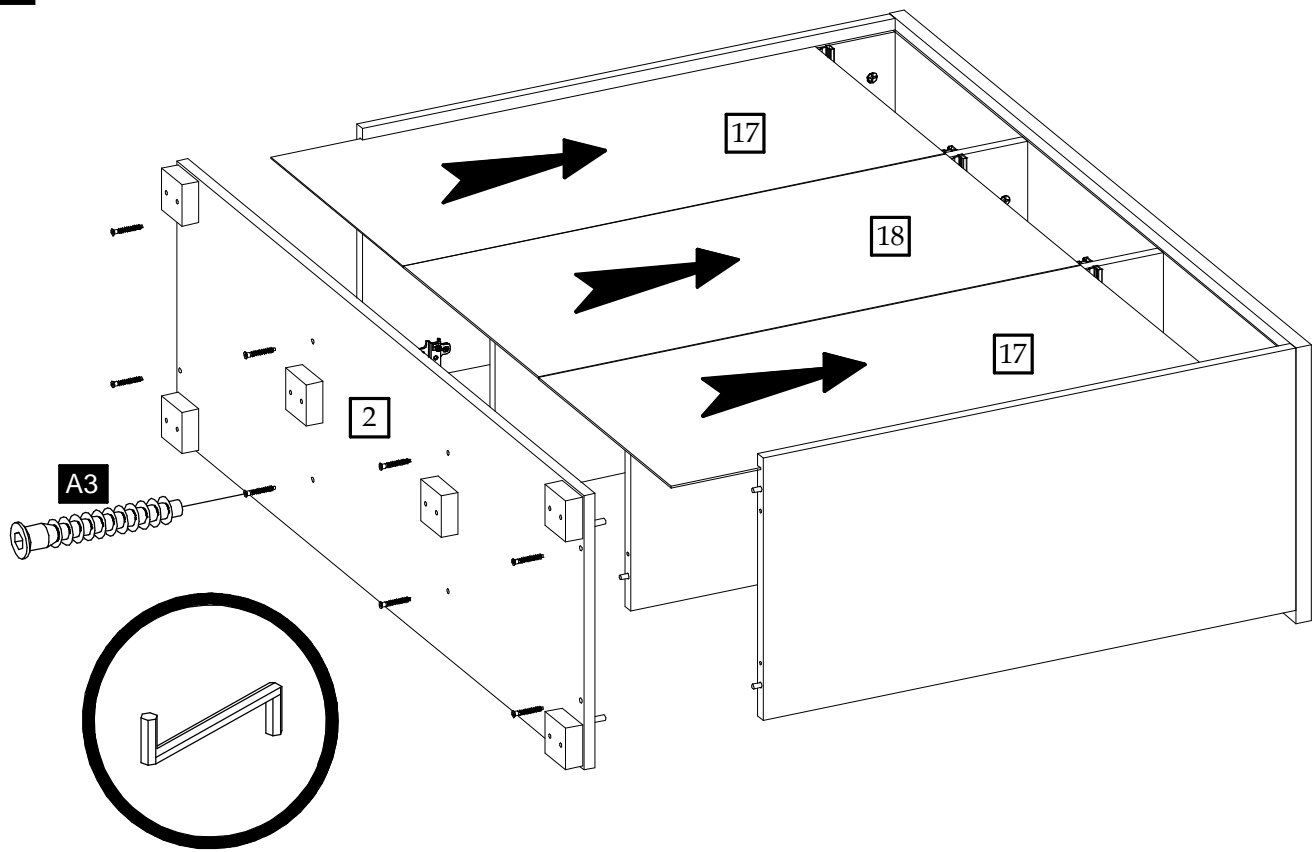

VINCENT

Typ G

Element symbol	Measurements				Code	Paket
	1	2	3	4		
1	1200	400	22	1	1004	1/2
2	1200	398.5	16	1	1003	1/2
3	375.5	60	16	2	1032	1/2
4	383	60	16	1	1054	1/2
5	788	381	16	1	1001	1/2
6	788	381	16	1	1002	1/2
7	788	361	16	1	1006	1/2
8	788	361	16	1	1007	1/2
9	375	351	16	2	N/A	2/2
10	383	351	16	1	N/A	2/2
11	350	120	16	3	1058	1/2
12	350	120	16	3	1060	1/2/2
13	318	120	16	2	1059	1/2
14	325.5	120	16	1	1066	1/2
15	350	355	2.5	2	N/A	1/2
16	357	355	2.5	1	N/A	1/2
17	802	390	2.5	2	N/A	2/2
18	802	398	2.5	1	N/A	2/2
19	590	396	16	1	3015	2/2
20	590	396	16	1	3016	2/2
21	396	190	16	1	3057	2/2
22	396	190	16	1	3067	2/2
23	396	190	16	1	3071	2/2
24	590	190	16	1	3015	2/2

3

4

5

6

7

8

11

12