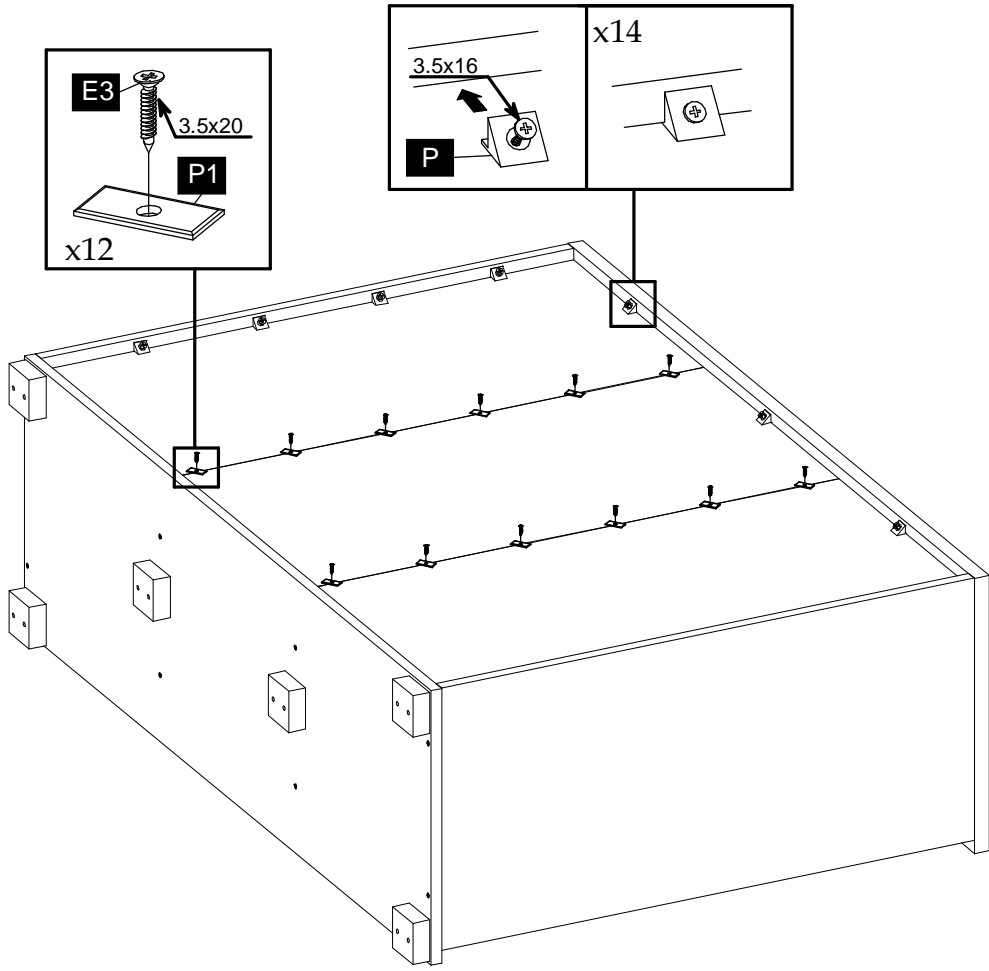

VINCENT

Typ G

Element symbol	Measurements				Code	Paket
	1	2	3	4		
1	1200	400	22	1	1004	1/2
2	1200	398.5	16	1	1003	1/2
3	375.5	60	16	2	1032	1/2
4	383	60	16	1	1054	1/2
5	788	381	16	1	1001	1/2
6	788	381	16	1	1002	1/2
7	788	361	16	1	1006	1/2
8	788	361	16	1	1007	1/2
9	375	351	16	2	N/A	2/2
10	383	351	16	1	N/A	2/2
11	350	120	16	3	1058	1/2
12	350	120	16	3	1060	1/2/2
13	318	120	16	2	1059	1/2
14	325.5	120	16	1	1066	1/2
15	350	355	2.5	2	N/A	1/2
16	357	355	2.5	1	N/A	1/2
17	802	390	2.5	2	N/A	2/2
18	802	398	2.5	1	N/A	2/2
19	590	396	16	1	3015	2/2
20	590	396	16	1	3016	2/2
21	396	190	16	1	3057	2/2
22	396	190	16	1	3067	2/2
23	396	190	16	1	3071	2/2
24	590	190	16	1	3015	2/2

3

4

5

6

7

8

11

12