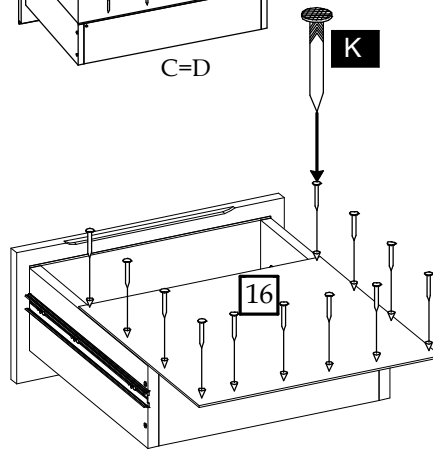

VINCENT

Typ G

Element symbol	Measurements				Code	Paket
	1	2	3	4		
1	1200	400	22	1	1004	1/2
2	1200	398.5	16	1	1003	1/2
3	375.5	60	16	2	1032	1/2
4	383	60	16	1	1054	1/2
5	788	381	16	1	1001	1/2
6	788	381	16	1	1002	1/2
7	788	361	16	1	1006	1/2
8	788	361	16	1	1007	1/2
9	375	351	16	2	N/A	2/2
10	383	351	16	1	N/A	2/2
11	350	120	16	3	1058	1/2
12	350	120	16	3	1060	1/2/2
13	318	120	16	2	1059	1/2
14	325.5	120	16	1	1066	1/2
15	350	355	2.5	2	N/A	1/2
16	357	355	2.5	1	N/A	1/2
17	802	390	2.5	2	N/A	2/2
18	802	398	2.5	1	N/A	2/2
19	590	396	16	1	3015	2/2
20	590	396	16	1	3016	2/2
21	396	190	16	1	3057	2/2
22	396	190	16	1	3067	2/2
23	396	190	16	1	3071	2/2
24	590	190	16	1	3015	2/2

3

4

5

6

7

8

11

12