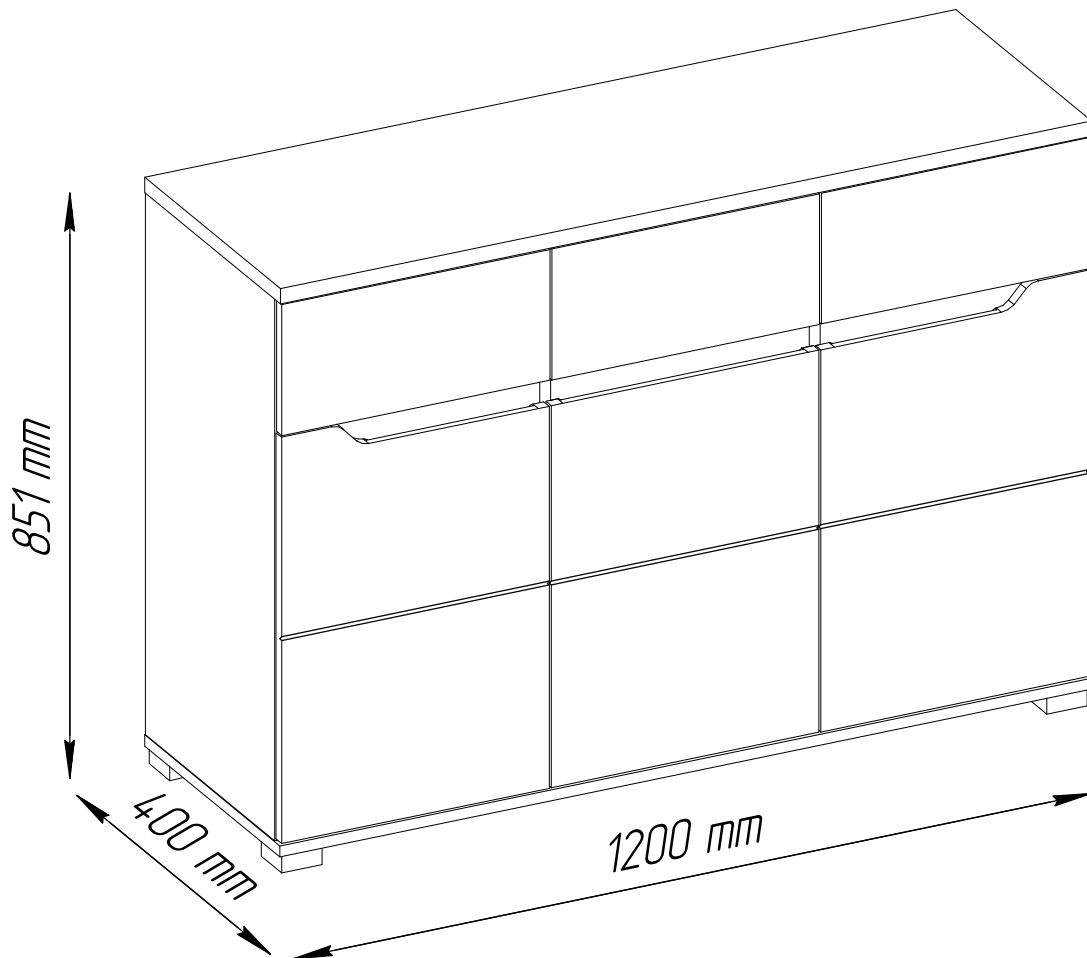

VINCENT

Typ G

Element symbol	Measurements				Code	Paket
	1	2	3	4		
1	1200	400	22	1	1004	1/2
2	1200	398.5	16	1	1003	1/2
3	375.5	60	16	2	1032	1/2
4	383	60	16	1	1054	1/2
5	788	381	16	1	1001	1/2
6	788	381	16	1	1002	1/2
7	788	361	16	1	1006	1/2
8	788	361	16	1	1007	1/2
9	375	351	16	2	N/A	2/2
10	383	351	16	1	N/A	2/2
11	350	120	16	3	1058	1/2
12	350	120	16	3	1060	1/2/2
13	318	120	16	2	1059	1/2
14	325.5	120	16	1	1066	1/2
15	350	355	2.5	2	N/A	1/2
16	357	355	2.5	1	N/A	1/2
17	802	390	2.5	2	N/A	2/2
18	802	398	2.5	1	N/A	2/2
19	590	396	16	1	3015	2/2
20	590	396	16	1	3016	2/2
21	396	190	16	1	3057	2/2
22	396	190	16	1	3067	2/2
23	396	190	16	1	3071	2/2
24	590	190	16	1	3015	2/2