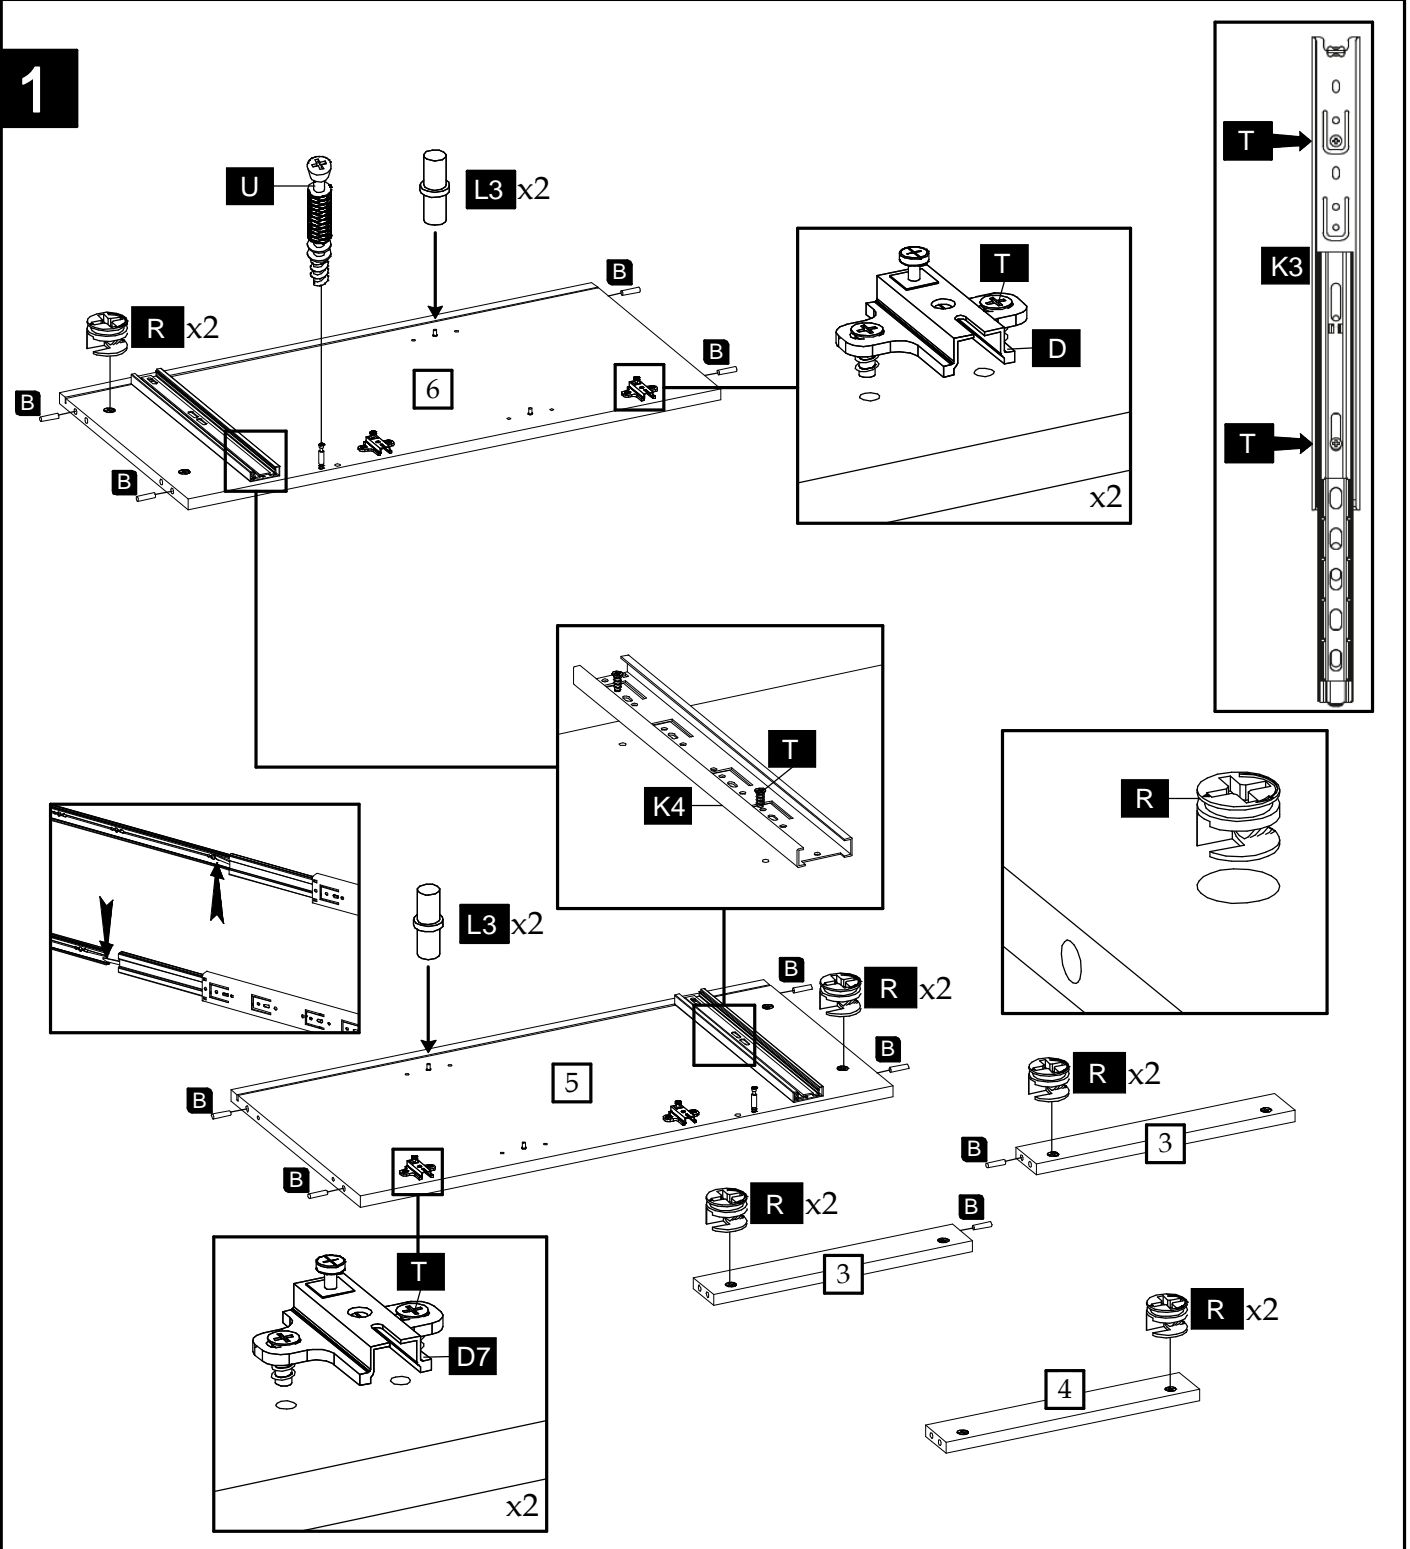

VINCENT

Typ G

Element symbol	Measurements				Code	Paket
	1	2	3	4		
1	1200	400	22	1	1004	1/2
2	1200	398.5	16	1	1003	1/2
3	375.5	60	16	2	1032	1/2
4	383	60	16	1	1054	1/2
5	788	381	16	1	1001	1/2
6	788	381	16	1	1002	1/2
7	788	361	16	1	1006	1/2
8	788	361	16	1	1007	1/2
9	375	351	16	2	N/A	2/2
10	383	351	16	1	N/A	2/2
11	350	120	16	3	1058	1/2
12	350	120	16	3	1060	1/2/2
13	318	120	16	2	1059	1/2
14	325.5	120	16	1	1066	1/2
15	350	355	2.5	2	N/A	1/2
16	357	355	2.5	1	N/A	1/2
17	802	390	2.5	2	N/A	2/2
18	802	398	2.5	1	N/A	2/2
19	590	396	16	1	3015	2/2
20	590	396	16	1	3016	2/2
21	396	190	16	1	3057	2/2
22	396	190	16	1	3067	2/2
23	396	190	16	1	3071	2/2
24	590	190	16	1	3015	2/2

3

4

5

6

7

8

11

12