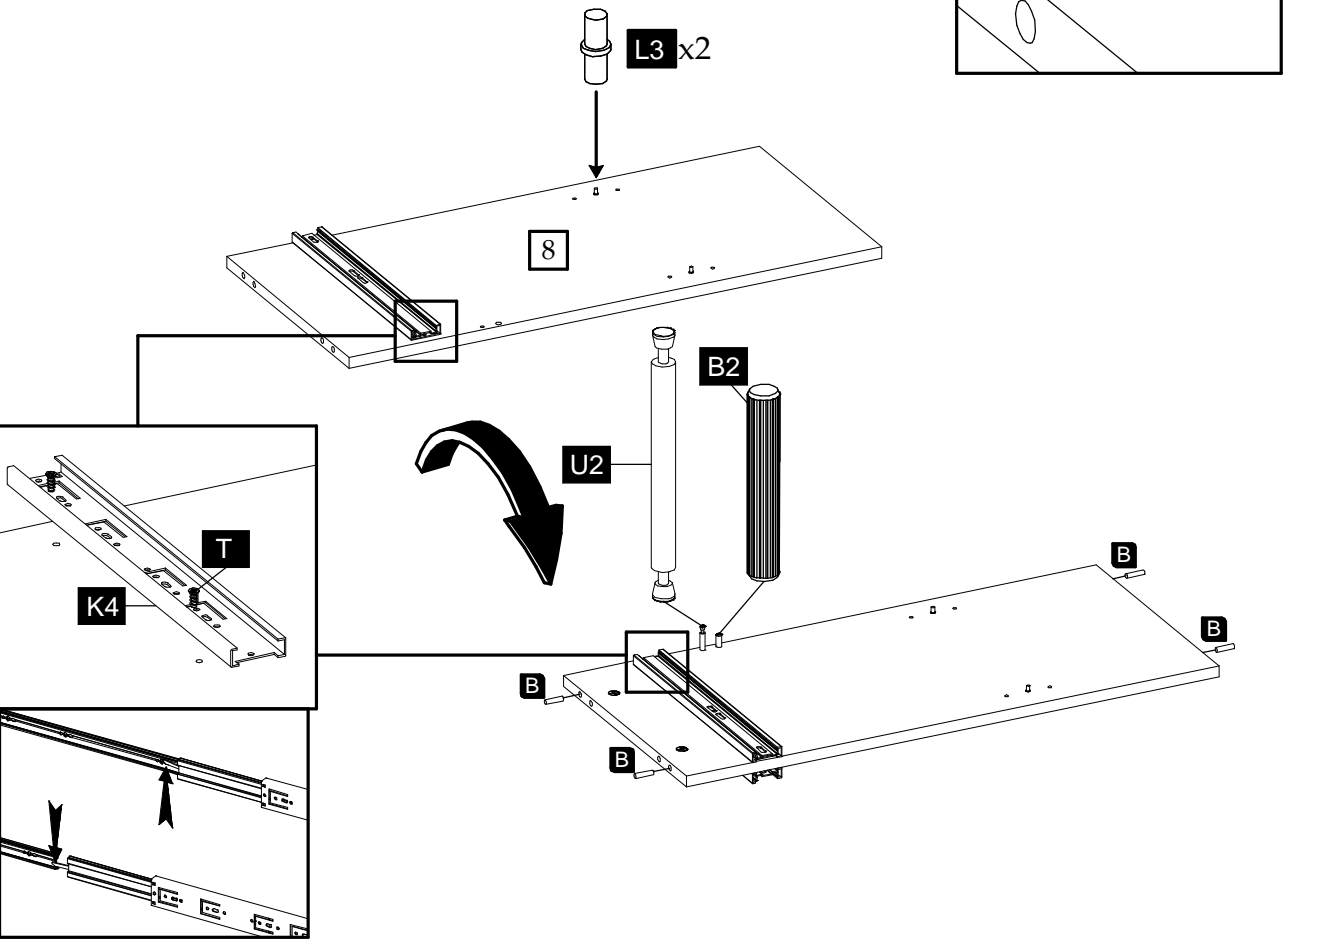

VINCENT

Typ G

Element symbol	Measurements				Code	Paket
	1	2	3	4		
1	1200	400	22	1	1004	1/2
2	1200	398.5	16	1	1003	1/2
3	375.5	60	16	2	1032	1/2
4	383	60	16	1	1054	1/2
5	788	381	16	1	1001	1/2
6	788	381	16	1	1002	1/2
7	788	361	16	1	1006	1/2
8	788	361	16	1	1007	1/2
9	375	351	16	2	N/A	2/2
10	383	351	16	1	N/A	2/2
11	350	120	16	3	1058	1/2
12	350	120	16	3	1060	1/2/2
13	318	120	16	2	1059	1/2
14	325.5	120	16	1	1066	1/2
15	350	355	2.5	2	N/A	1/2
16	357	355	2.5	1	N/A	1/2
17	802	390	2.5	2	N/A	2/2
18	802	398	2.5	1	N/A	2/2
19	590	396	16	1	3015	2/2
20	590	396	16	1	3016	2/2
21	396	190	16	1	3057	2/2
22	396	190	16	1	3067	2/2
23	396	190	16	1	3071	2/2
24	590	190	16	1	3015	2/2

3

4

5

6

7

8

11

12