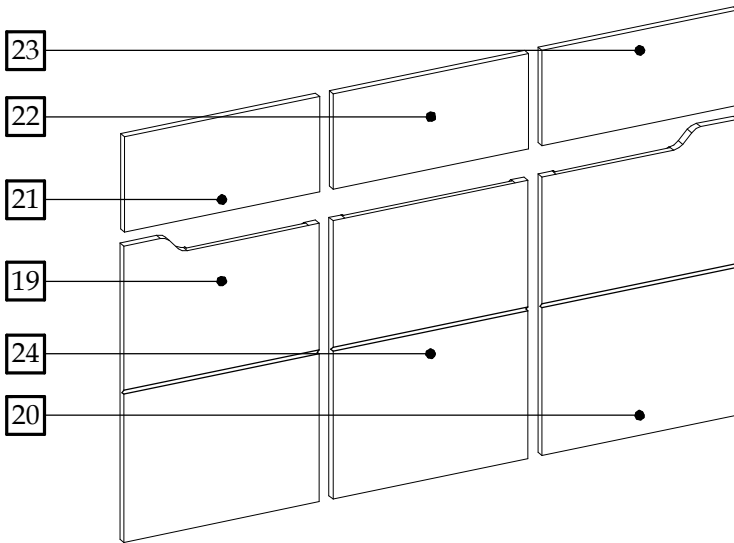

VINCENT

Typ G

Element symbol	Measurements				Code	Paket
	1	2	3	4		
1	1200	400	22	1	1004	1/2
2	1200	398.5	16	1	1003	1/2
3	375.5	60	16	2	1032	1/2
4	383	60	16	1	1054	1/2
5	788	381	16	1	1001	1/2
6	788	381	16	1	1002	1/2
7	788	361	16	1	1006	1/2
8	788	361	16	1	1007	1/2
9	375	351	16	2	N/A	2/2
10	383	351	16	1	N/A	2/2
11	350	120	16	3	1058	1/2
12	350	120	16	3	1060	1/2/2
13	318	120	16	2	1059	1/2
14	325.5	120	16	1	1066	1/2
15	350	355	2.5	2	N/A	1/2
16	357	355	2.5	1	N/A	1/2
17	802	390	2.5	2	N/A	2/2
18	802	398	2.5	1	N/A	2/2
19	590	396	16	1	3015	2/2
20	590	396	16	1	3016	2/2
21	396	190	16	1	3057	2/2
22	396	190	16	1	3067	2/2
23	396	190	16	1	3071	2/2
24	590	190	16	1	3015	2/2

3

4

5

6

7

8

11

12