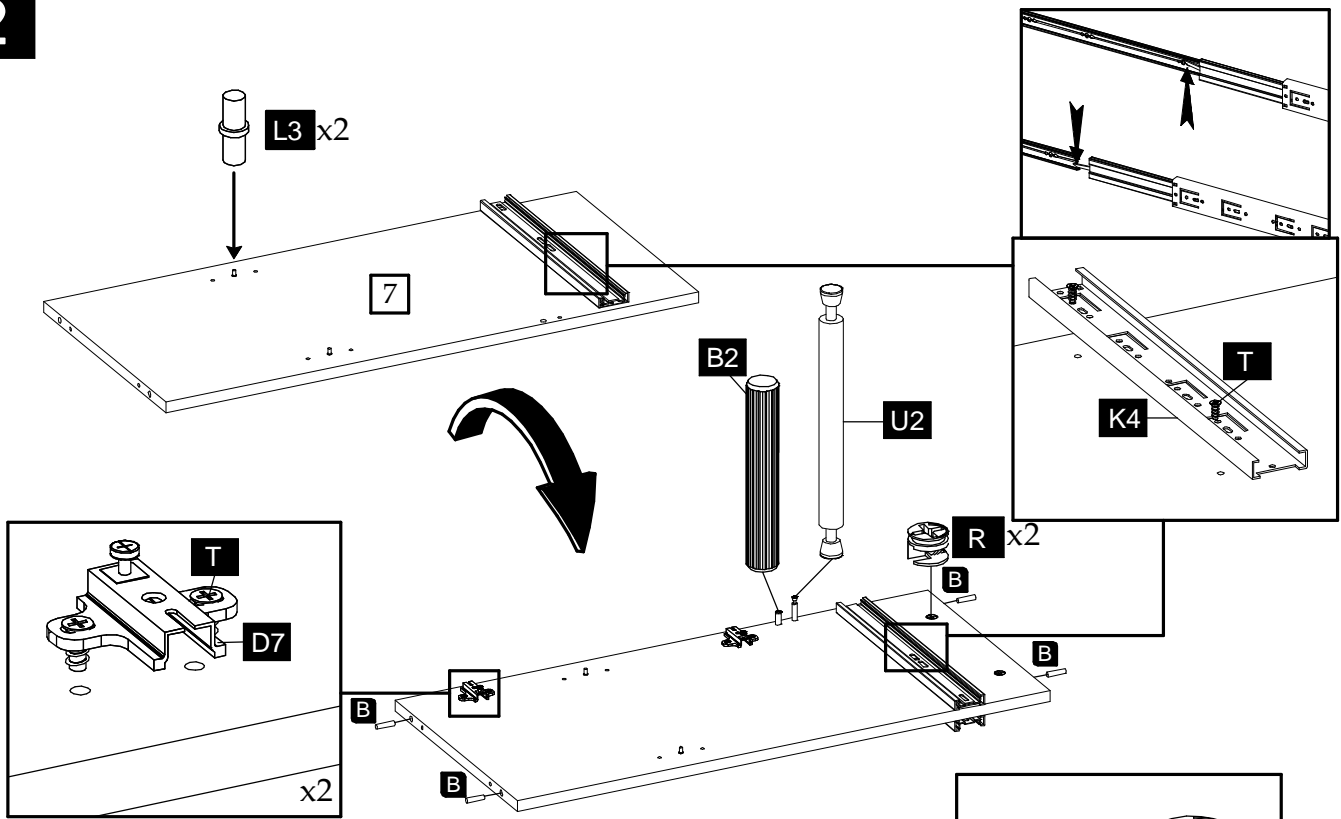

VINCENT

Typ G

Element symbol	Measurements				Code	Paket
	1	2	3	4		
1	1200	400	22	1	1004	1/2
2	1200	398.5	16	1	1003	1/2
3	375.5	60	16	2	1032	1/2
4	383	60	16	1	1054	1/2
5	788	381	16	1	1001	1/2
6	788	381	16	1	1002	1/2
7	788	361	16	1	1006	1/2
8	788	361	16	1	1007	1/2
9	375	351	16	2	N/A	2/2
10	383	351	16	1	N/A	2/2
11	350	120	16	3	1058	1/2
12	350	120	16	3	1060	1/2/2
13	318	120	16	2	1059	1/2
14	325.5	120	16	1	1066	1/2
15	350	355	2.5	2	N/A	1/2
16	357	355	2.5	1	N/A	1/2
17	802	390	2.5	2	N/A	2/2
18	802	398	2.5	1	N/A	2/2
19	590	396	16	1	3015	2/2
20	590	396	16	1	3016	2/2
21	396	190	16	1	3057	2/2
22	396	190	16	1	3067	2/2
23	396	190	16	1	3071	2/2
24	590	190	16	1	3015	2/2

3

4

5

6

7

8

11

12