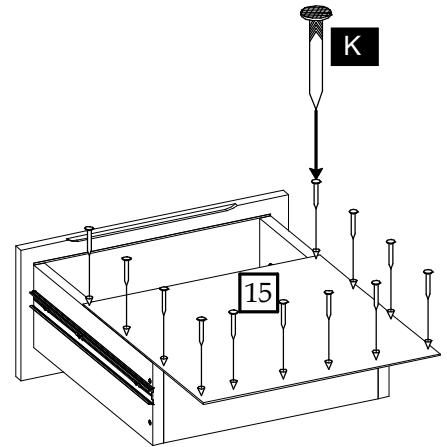

VINCENT

Typ G

Element symbol	Measurements				Code	Paket
	1	2	3	4		
1	1200	400	22	1	1004	1/2
2	1200	398.5	16	1	1003	1/2
3	375.5	60	16	2	1032	1/2
4	383	60	16	1	1054	1/2
5	788	381	16	1	1001	1/2
6	788	381	16	1	1002	1/2
7	788	361	16	1	1006	1/2
8	788	361	16	1	1007	1/2
9	375	351	16	2	N/A	2/2
10	383	351	16	1	N/A	2/2
11	350	120	16	3	1058	1/2
12	350	120	16	3	1060	1/2/2
13	318	120	16	2	1059	1/2
14	325.5	120	16	1	1066	1/2
15	350	355	2.5	2	N/A	1/2
16	357	355	2.5	1	N/A	1/2
17	802	390	2.5	2	N/A	2/2
18	802	398	2.5	1	N/A	2/2
19	590	396	16	1	3015	2/2
20	590	396	16	1	3016	2/2
21	396	190	16	1	3057	2/2
22	396	190	16	1	3067	2/2
23	396	190	16	1	3071	2/2
24	590	190	16	1	3015	2/2

3

4

5

6

7

8

11

12