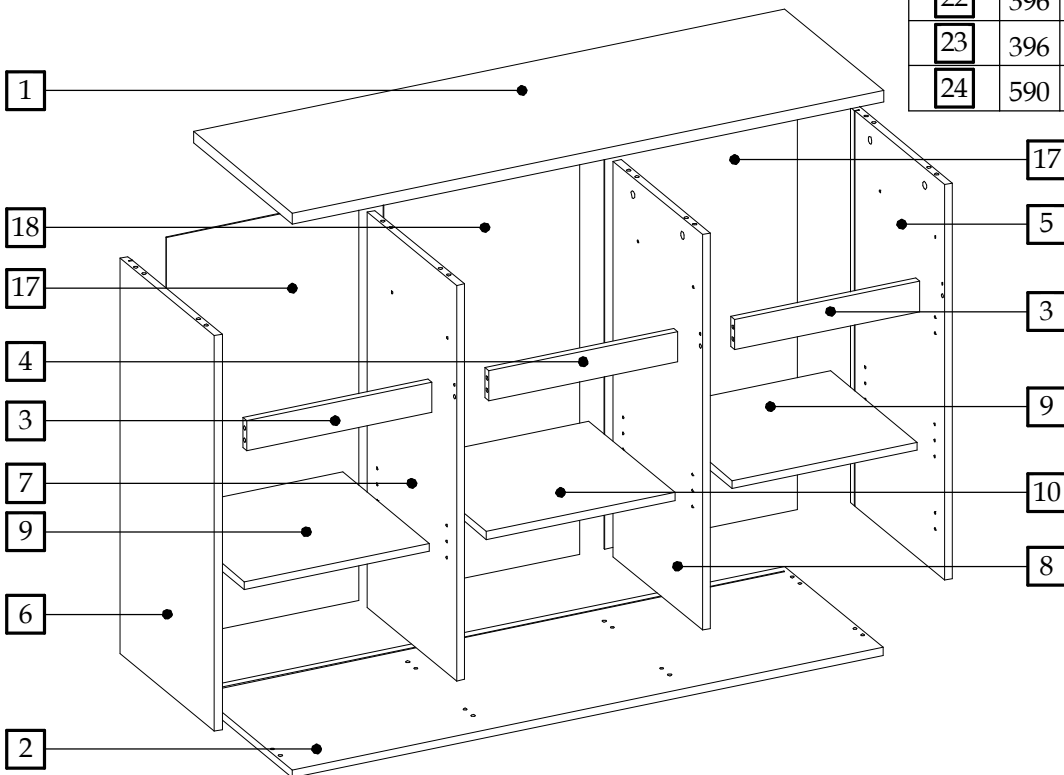

VINCENT

Typ G

Element symbol	Measurements				Code	Paket
	1	2	3	4		
1	1200	400	22	1	1004	1/2
2	1200	398.5	16	1	1003	1/2
3	375.5	60	16	2	1032	1/2
4	383	60	16	1	1054	1/2
5	788	381	16	1	1001	1/2
6	788	381	16	1	1002	1/2
7	788	361	16	1	1006	1/2
8	788	361	16	1	1007	1/2
9	375	351	16	2	N/A	2/2
10	383	351	16	1	N/A	2/2
11	350	120	16	3	1058	1/2
12	350	120	16	3	1060	1/2/2
13	318	120	16	2	1059	1/2
14	325.5	120	16	1	1066	1/2
15	350	355	2.5	2	N/A	1/2
16	357	355	2.5	1	N/A	1/2
17	802	390	2.5	2	N/A	2/2
18	802	398	2.5	1	N/A	2/2
19	590	396	16	1	3015	2/2
20	590	396	16	1	3016	2/2
21	396	190	16	1	3057	2/2
22	396	190	16	1	3067	2/2
23	396	190	16	1	3071	2/2
24	590	190	16	1	3015	2/2

3

4

5

6

7

8

11

12