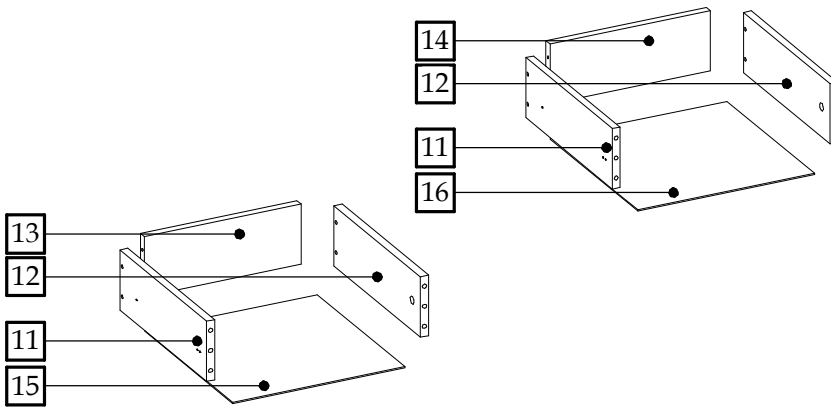

VINCENT

Typ G

Element symbol	Measurements				Code	Paket
	1	2	3	4		
1	1200	400	22	1	1004	1/2
2	1200	398.5	16	1	1003	1/2
3	375.5	60	16	2	1032	1/2
4	383	60	16	1	1054	1/2
5	788	381	16	1	1001	1/2
6	788	381	16	1	1002	1/2
7	788	361	16	1	1006	1/2
8	788	361	16	1	1007	1/2
9	375	351	16	2	N/A	2/2
10	383	351	16	1	N/A	2/2
11	350	120	16	3	1058	1/2
12	350	120	16	3	1060	1/2/2
13	318	120	16	2	1059	1/2
14	325.5	120	16	1	1066	1/2
15	350	355	2.5	2	N/A	1/2
16	357	355	2.5	1	N/A	1/2
17	802	390	2.5	2	N/A	2/2
18	802	398	2.5	1	N/A	2/2
19	590	396	16	1	3015	2/2
20	590	396	16	1	3016	2/2
21	396	190	16	1	3057	2/2
22	396	190	16	1	3067	2/2
23	396	190	16	1	3071	2/2
24	590	190	16	1	3015	2/2