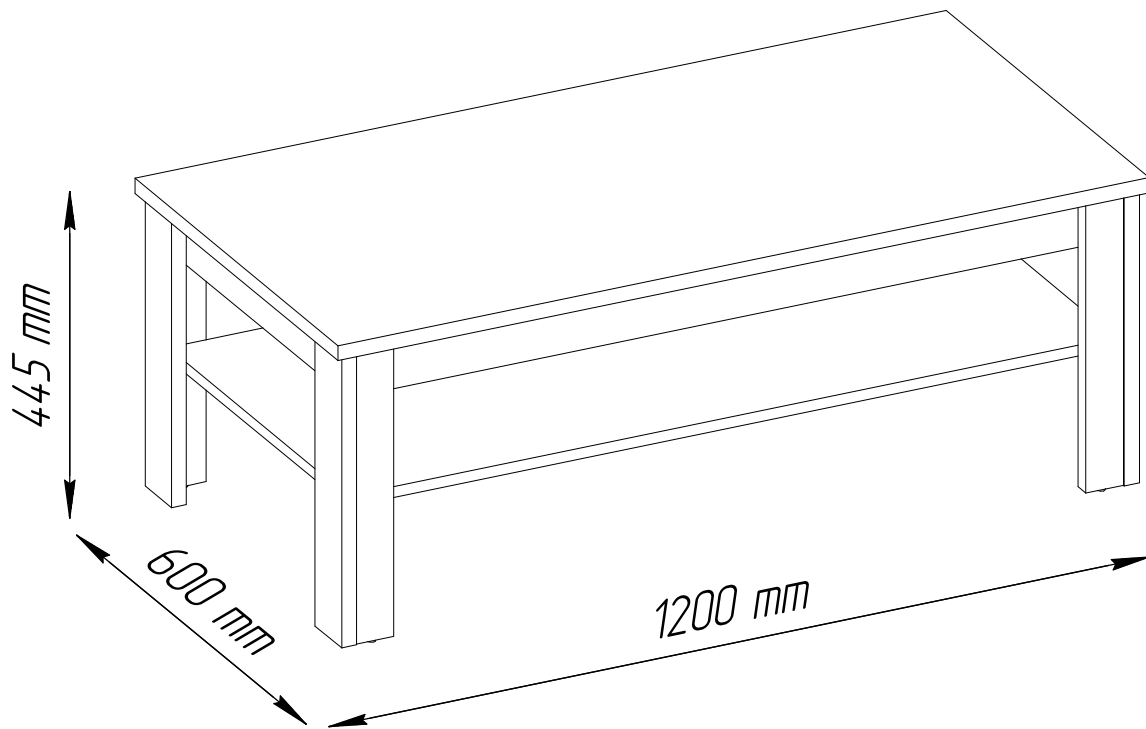

VINCENT

Typ T

Element symbol	Measurements				Code	Paket
1	1200	600	22	1	1001	1/2
2	532	75	16	2	1007	1/2
3	1104	75	16	2	1008	1/2
4	423	78	22	2	1002	1/2
5	423	78	22	2	1003	1/2
6	423	56	22	2	1004	1/2
7	423	56	22	2	1012	1/2
8	1136	532	16	1	1006	1/2