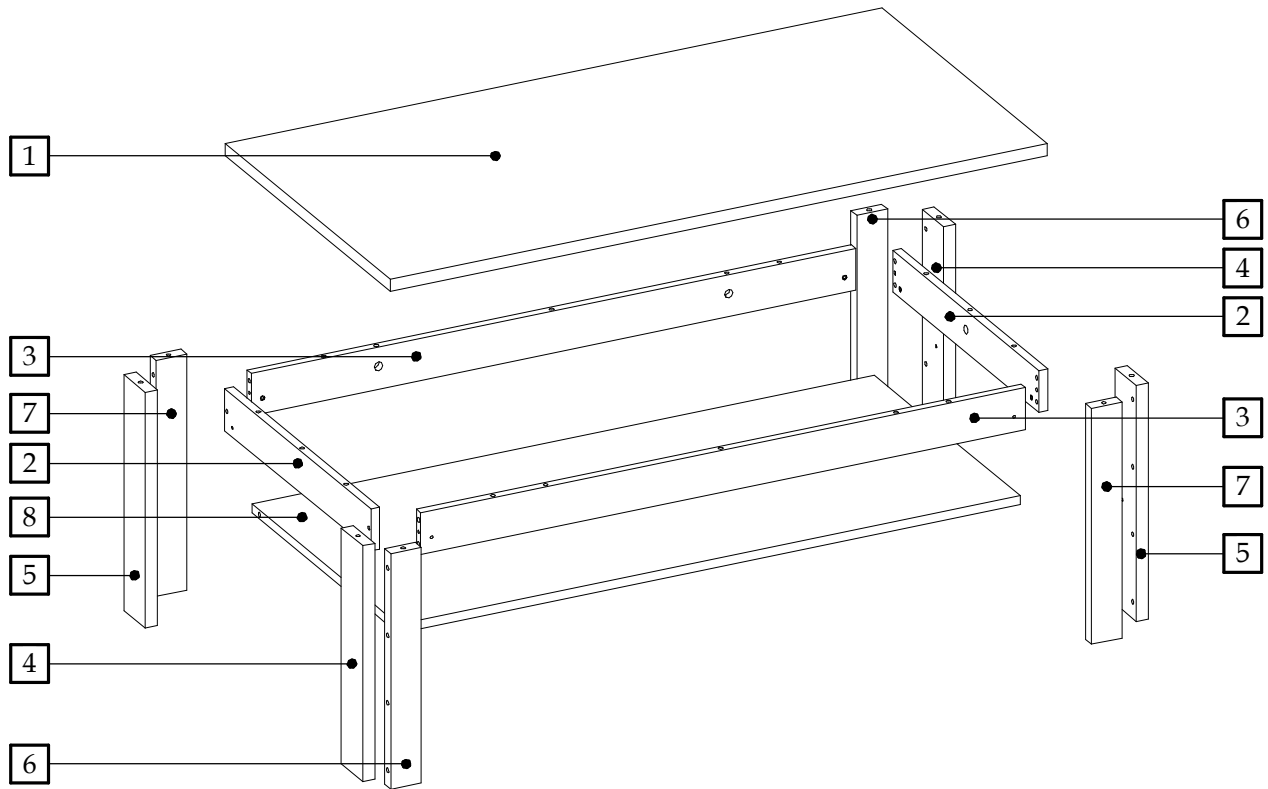

VINCENT

Typ T

Element symbol	Measurements				Code	Paket
1	1200	600	22	1	1001	1/2
2	532	75	16	2	1007	1/2
3	1104	75	16	2	1008	1/2
4	423	78	22	2	1002	1/2
5	423	78	22	2	1003	1/2
6	423	56	22	2	1004	1/2
7	423	56	22	2	1012	1/2
8	1136	532	16	1	1006	1/2

1

2

3

4

5

6

7

8