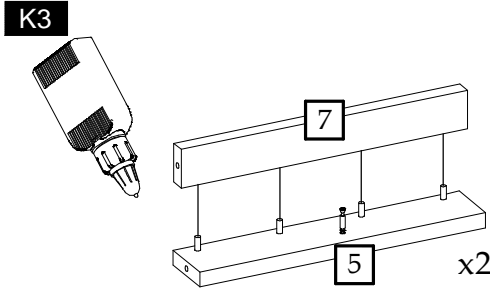

VINCENT

Typ T

Element symbol	Measurements				Code	Paket
1	1200	600	22	1	1001	1/2
2	532	75	16	2	1007	1/2
3	1104	75	16	2	1008	1/2
4	423	78	22	2	1002	1/2
5	423	78	22	2	1003	1/2
6	423	56	22	2	1004	1/2
7	423	56	22	2	1012	1/2
8	1136	532	16	1	1006	1/2

1

2

3

4

5

6

7

8