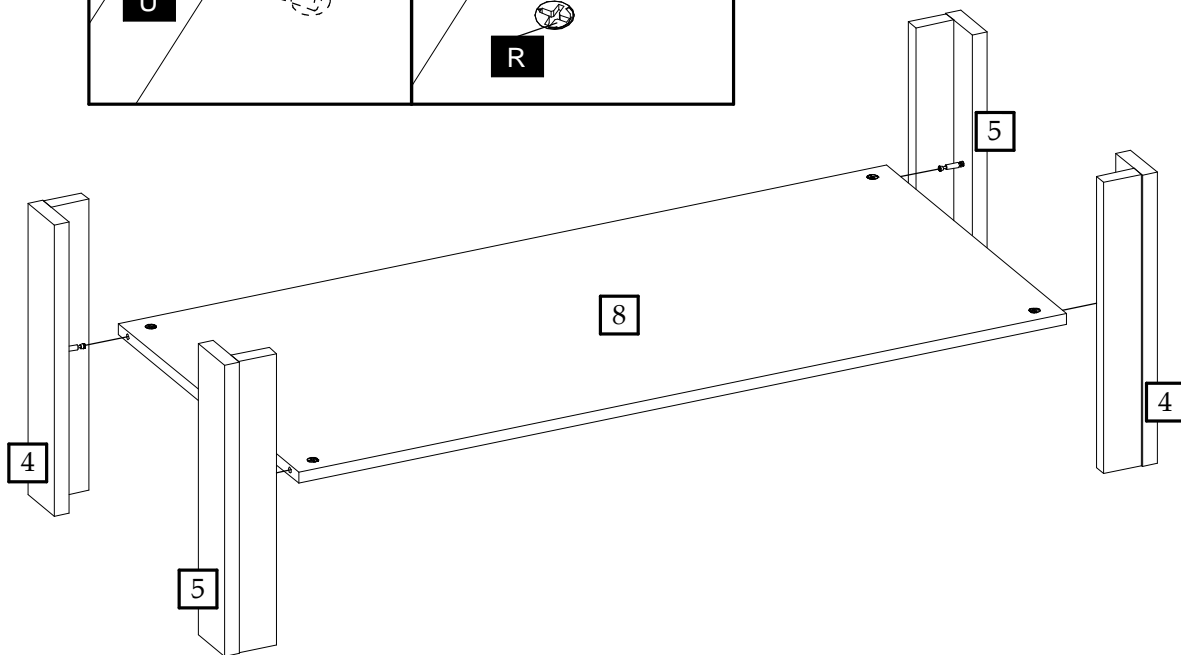

VINCENT

Typ T

Element symbol	Measurements				Code	Paket
1	1200	600	22	1	1001	1/2
2	532	75	16	2	1007	1/2
3	1104	75	16	2	1008	1/2
4	423	78	22	2	1002	1/2
5	423	78	22	2	1003	1/2
6	423	56	22	2	1004	1/2
7	423	56	22	2	1012	1/2
8	1136	532	16	1	1006	1/2

1

2

3

4

5

6

7

8