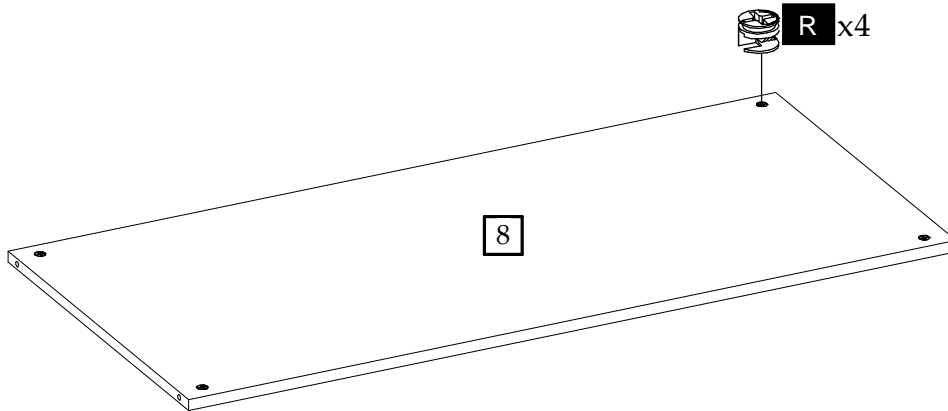

VINCENT

Typ T

Element symbol	Measurements				Code	Paket
1	1200	600	22	1	1001	1/2
2	532	75	16	2	1007	1/2
3	1104	75	16	2	1008	1/2
4	423	78	22	2	1002	1/2
5	423	78	22	2	1003	1/2
6	423	56	22	2	1004	1/2
7	423	56	22	2	1012	1/2
8	1136	532	16	1	1006	1/2

1

2

3

4

5

6

7

8