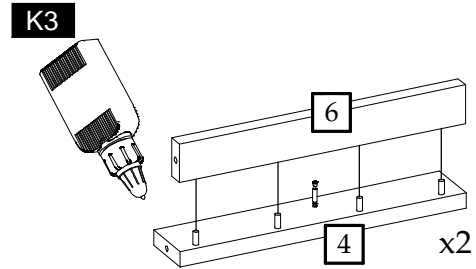

VINCENT

Typ T

Element symbol	Measurements				Code	Paket
1	1200	600	22	1	1001	1/2
2	532	75	16	2	1007	1/2
3	1104	75	16	2	1008	1/2
4	423	78	22	2	1002	1/2
5	423	78	22	2	1003	1/2
6	423	56	22	2	1004	1/2
7	423	56	22	2	1012	1/2
8	1136	532	16	1	1006	1/2

1

2

3

4

5

6

7

8