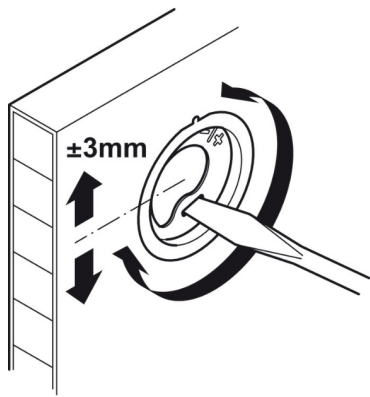

# VINCENT

Typ U

Element symbol	Measurements				Code	Paket
<b>1</b>	780	210	16	1	3002	1/1
<b>2</b>	710	184	16	1	1001	1/1

1

2