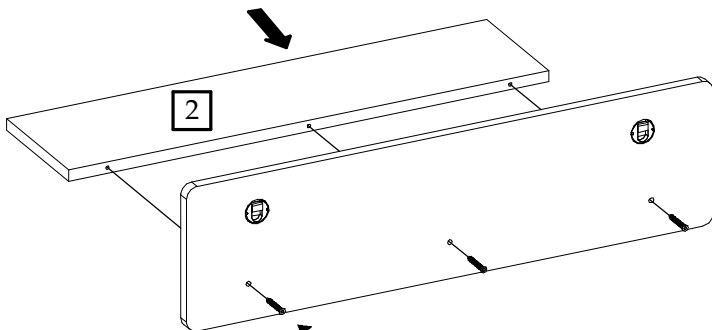

# VINCENT

Typ U

Element symbol	Measurements				Code	Paket
<b>1</b>	780	210	16	1	3002	1/1
<b>2</b>	710	184	16	1	1001	1/1

1

2