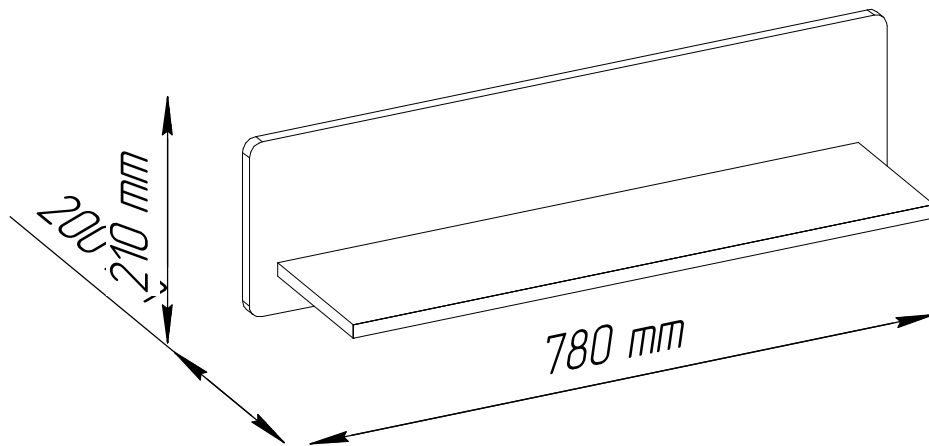

# VINCENT

Typ U

Element symbol	Measurements				Code	Paket
<b>1</b>	780	210	16	1	3002	1/1
<b>2</b>	710	184	16	1	1001	1/1

1

2