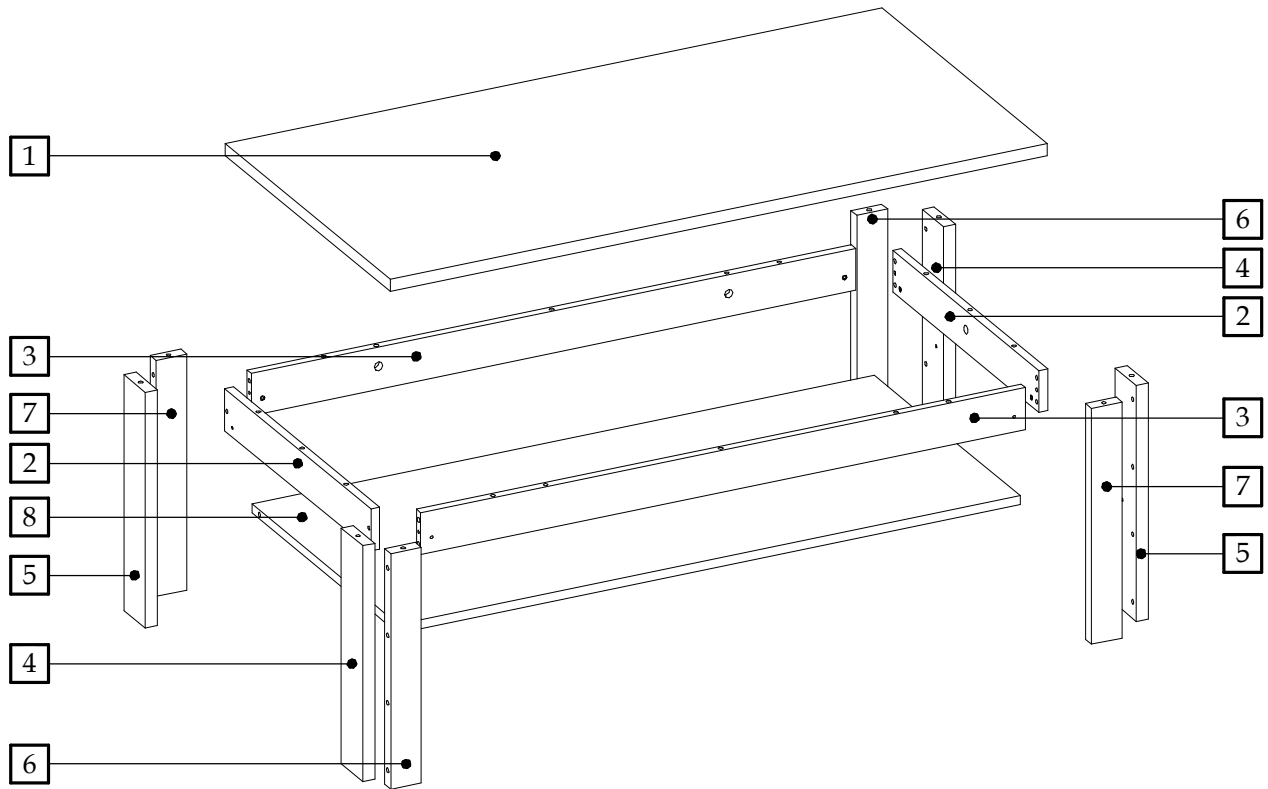

# VALLES

Typ T

Element symbol	Measurements				Code	Paket
1	1200	600	22	1	1001	1/2
2	532	75	16	2	1007	1/2
3	1104	75	16	2	1008	1/2
4	423	78	22	2	1002	1/2
5	423	78	22	2	1003	1/2
6	423	56	22	2	1004	1/2
7	423	56	22	2	1012	1/2
8	1136	532	16	1	1006	1/2

1

2

3

4

5

6

7

8