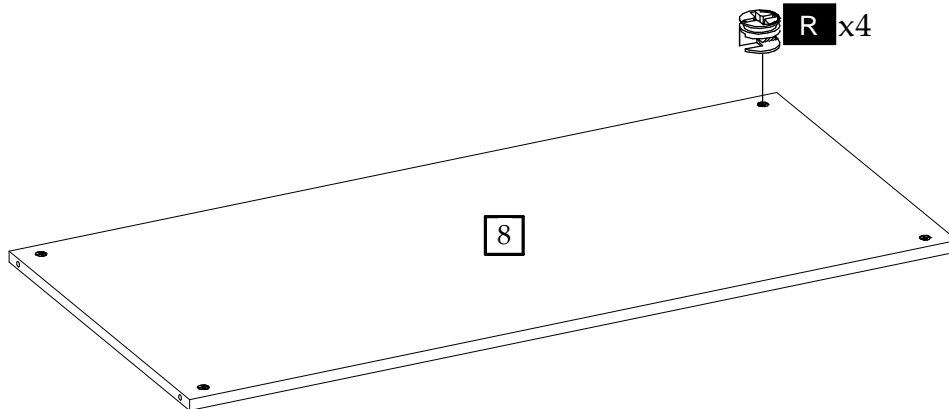

# VALLES

Typ T

Element symbol	Measurements				Code	Paket
1	1200	600	22	1	1001	1/2
2	532	75	16	2	1007	1/2
3	1104	75	16	2	1008	1/2
4	423	78	22	2	1002	1/2
5	423	78	22	2	1003	1/2
6	423	56	22	2	1004	1/2
7	423	56	22	2	1012	1/2
8	1136	532	16	1	1006	1/2

1

2

3

4

5

6

7

8