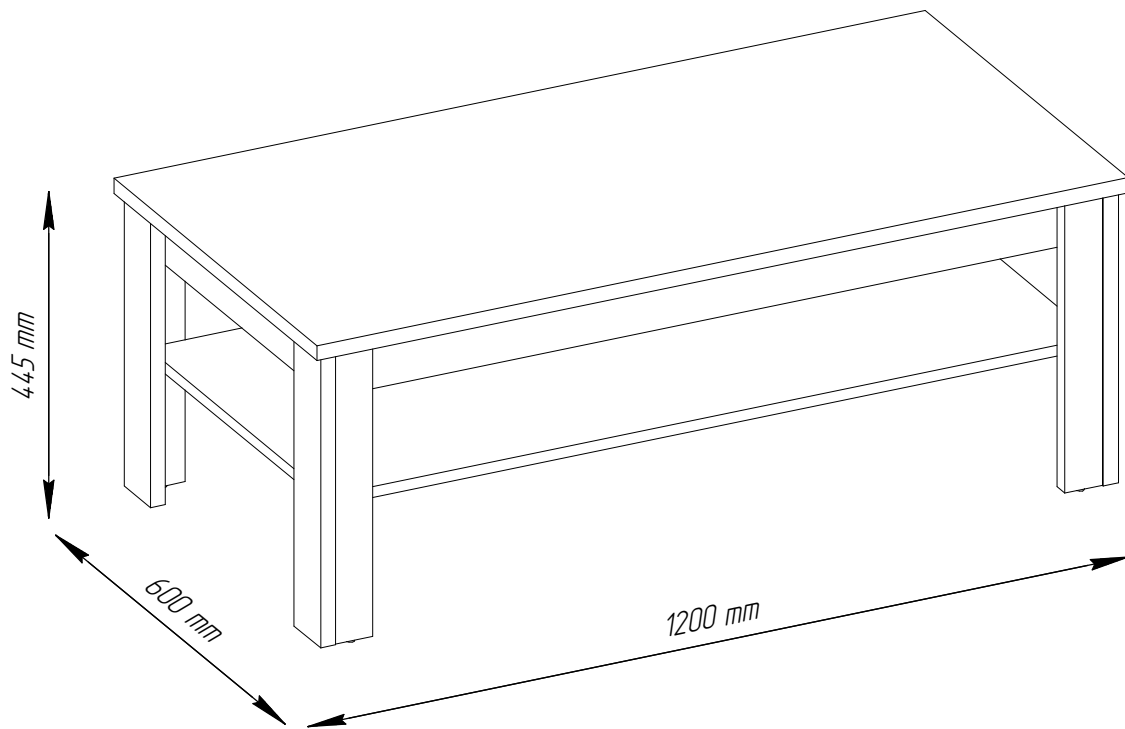

# VALLES

Typ T

Element symbol	Measurements				Code	Paket
1	1200	600	22	1	1001	1/2
2	532	75	16	2	1007	1/2
3	1104	75	16	2	1008	1/2
4	423	78	22	2	1002	1/2
5	423	78	22	2	1003	1/2
6	423	56	22	2	1004	1/2
7	423	56	22	2	1012	1/2
8	1136	532	16	1	1006	1/2