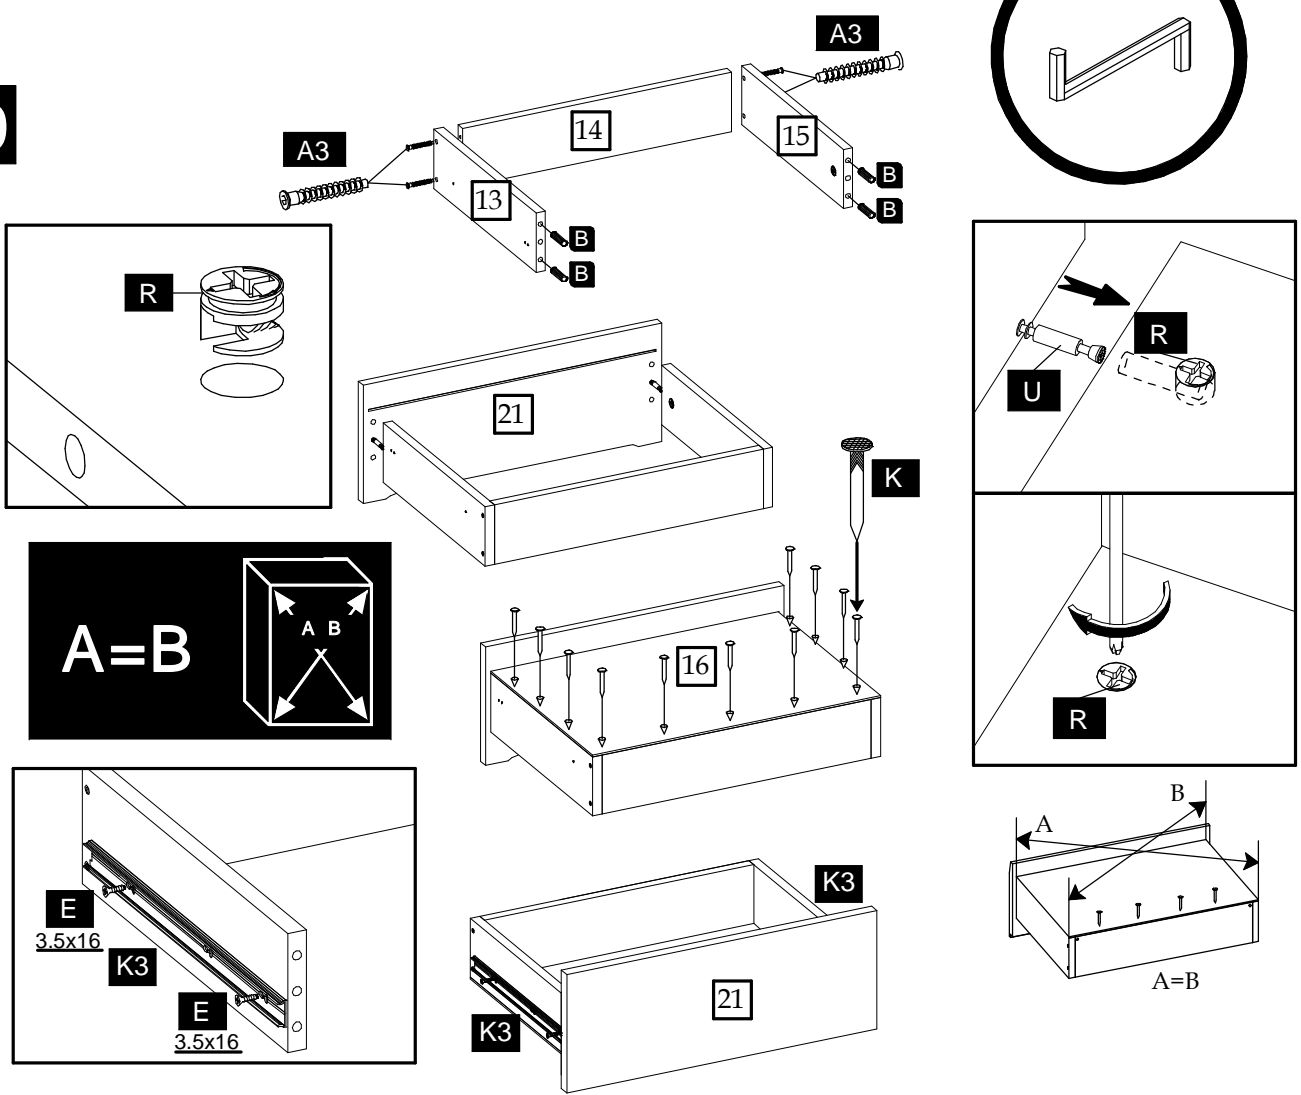

VIGO

Typ A

Element symbol	Measurements				Code	Paket
1	680	399	16	1	1029	1/3
2	1998	399	16	1	1003	1/3
3	1998	399	16	1	1004	1/3
4	646	379	16	1	1005/2005	1/3
5	646	379	16	1	1030	1/3
6	646	379	16	1	1024	1/3
7	224	379	16	1	1031	1/3
8	224	379	16	1	1032	1/3
9	646	365	16	1	N/A	1/3
10	646	65	16	1	1025	1/3
11	646	65	16	1	1039	1/3
12	517	65	16	1	1050	1/3
13	350	100	16	1	1046/2046	1/3
14	459.5	100	16	1	1047	1/3
15	350	100	16	1	1048/2048	1/3
16	491.5	355	3	1	N/A	1/3
17	1953	660	3	1	1020_v	1/3
18	516	202	16	1	1002/3001	2/3
19	516	202	16	1	1002/3002	2/3
20	516	459	16	1	1003/3003	2/3
21	516	202	16	1	1002/3004	2/3
22	1961	82	16	1	1004/3005	1/3
23	1961	82	16	1	1004/3006	1/3
24	682	56	19	1	1005/3007	1/3
25	645	370	6	2	Glass	3/3
26	794	513	4	1	Glass	3/3

2

3

4

5

7

8

9

10