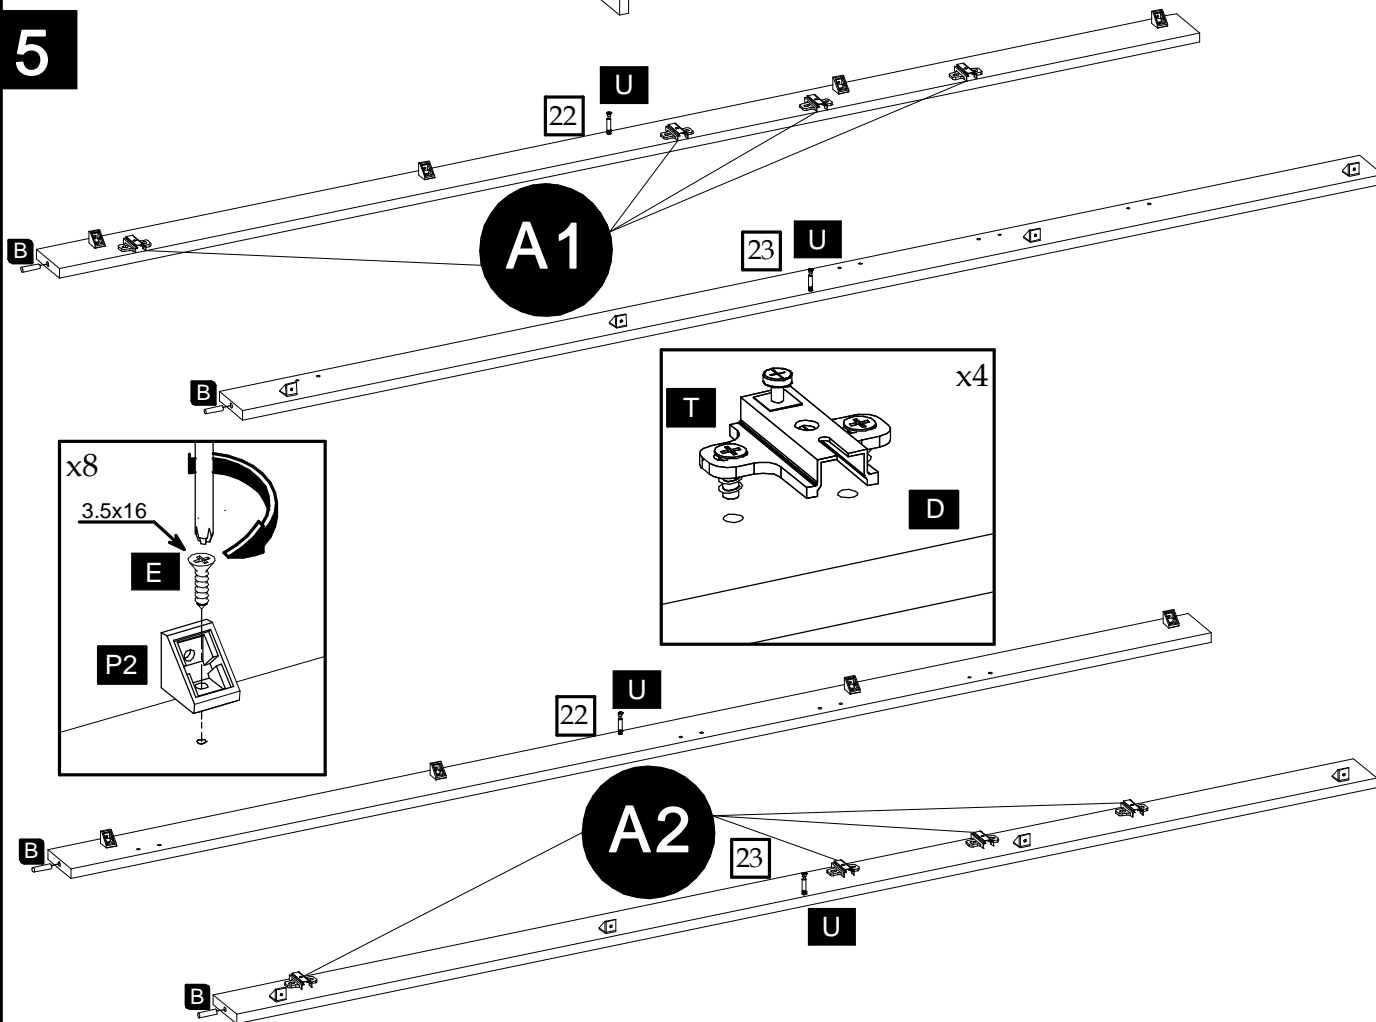

VIGO

Typ A

Element symbol	Measurements				Code	Paket
1	680	399	16	1	1029	1/3
2	1998	399	16	1	1003	1/3
3	1998	399	16	1	1004	1/3
4	646	379	16	1	1005/2005	1/3
5	646	379	16	1	1030	1/3
6	646	379	16	1	1024	1/3
7	224	379	16	1	1031	1/3
8	224	379	16	1	1032	1/3
9	646	365	16	1	N/A	1/3
10	646	65	16	1	1025	1/3
11	646	65	16	1	1039	1/3
12	517	65	16	1	1050	1/3
13	350	100	16	1	1046/2046	1/3
14	459.5	100	16	1	1047	1/3
15	350	100	16	1	1048/2048	1/3
16	491.5	355	3	1	N/A	1/3
17	1953	660	3	1	1020_v	1/3
18	516	202	16	1	1002/3001	2/3
19	516	202	16	1	1002/3002	2/3
20	516	459	16	1	1003/3003	2/3
21	516	202	16	1	1002/3004	2/3
22	1961	82	16	1	1004/3005	1/3
23	1961	82	16	1	1004/3006	1/3
24	682	56	19	1	1005/3007	1/3
25	645	370	6	2	Glass	3/3
26	794	513	4	1	Glass	3/3

2

3

4

5

7

8

9

10