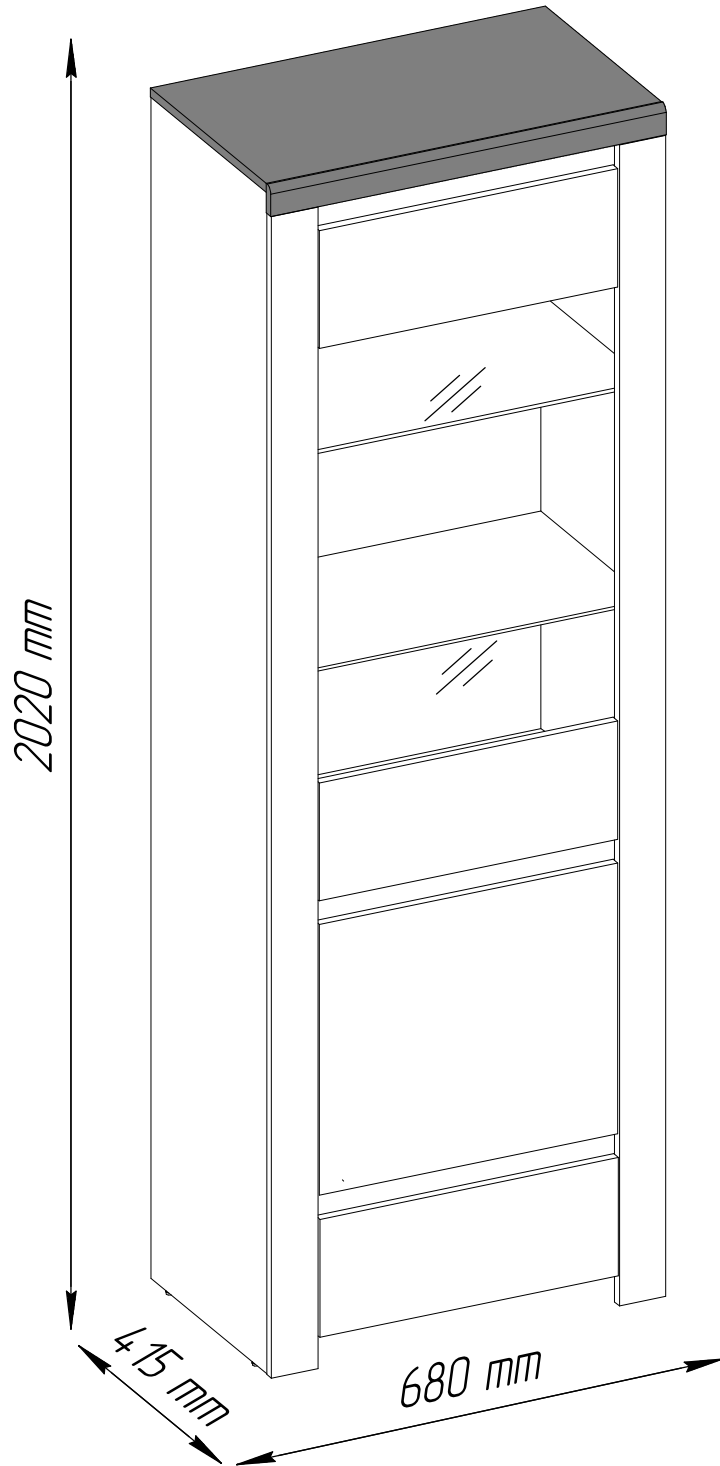

VIGO

Typ A

Element symbol	Measurements				Code	Paket
1	680	399	16	1	1029	1/3
2	1998	399	16	1	1003	1/3
3	1998	399	16	1	1004	1/3
4	646	379	16	1	1005/2005	1/3
5	646	379	16	1	1030	1/3
6	646	379	16	1	1024	1/3
7	224	379	16	1	1031	1/3
8	224	379	16	1	1032	1/3
9	646	365	16	1	N/A	1/3
10	646	65	16	1	1025	1/3
11	646	65	16	1	1039	1/3
12	517	65	16	1	1050	1/3
13	350	100	16	1	1046/2046	1/3
14	459.5	100	16	1	1047	1/3
15	350	100	16	1	1048/2048	1/3
16	491.5	355	3	1	N/A	1/3
17	1953	660	3	1	1020_v	1/3
18	516	202	16	1	1002/3001	2/3
19	516	202	16	1	1002/3002	2/3
20	516	459	16	1	1003/3003	2/3
21	516	202	16	1	1002/3004	2/3
22	1961	82	16	1	1004/3005	1/3
23	1961	82	16	1	1004/3006	1/3
24	682	56	19	1	1005/3007	1/3
25	645	370	6	2	Glass	3/3
26	794	513	4	1	Glass	3/3

2

3

4

5

7

8

9

10