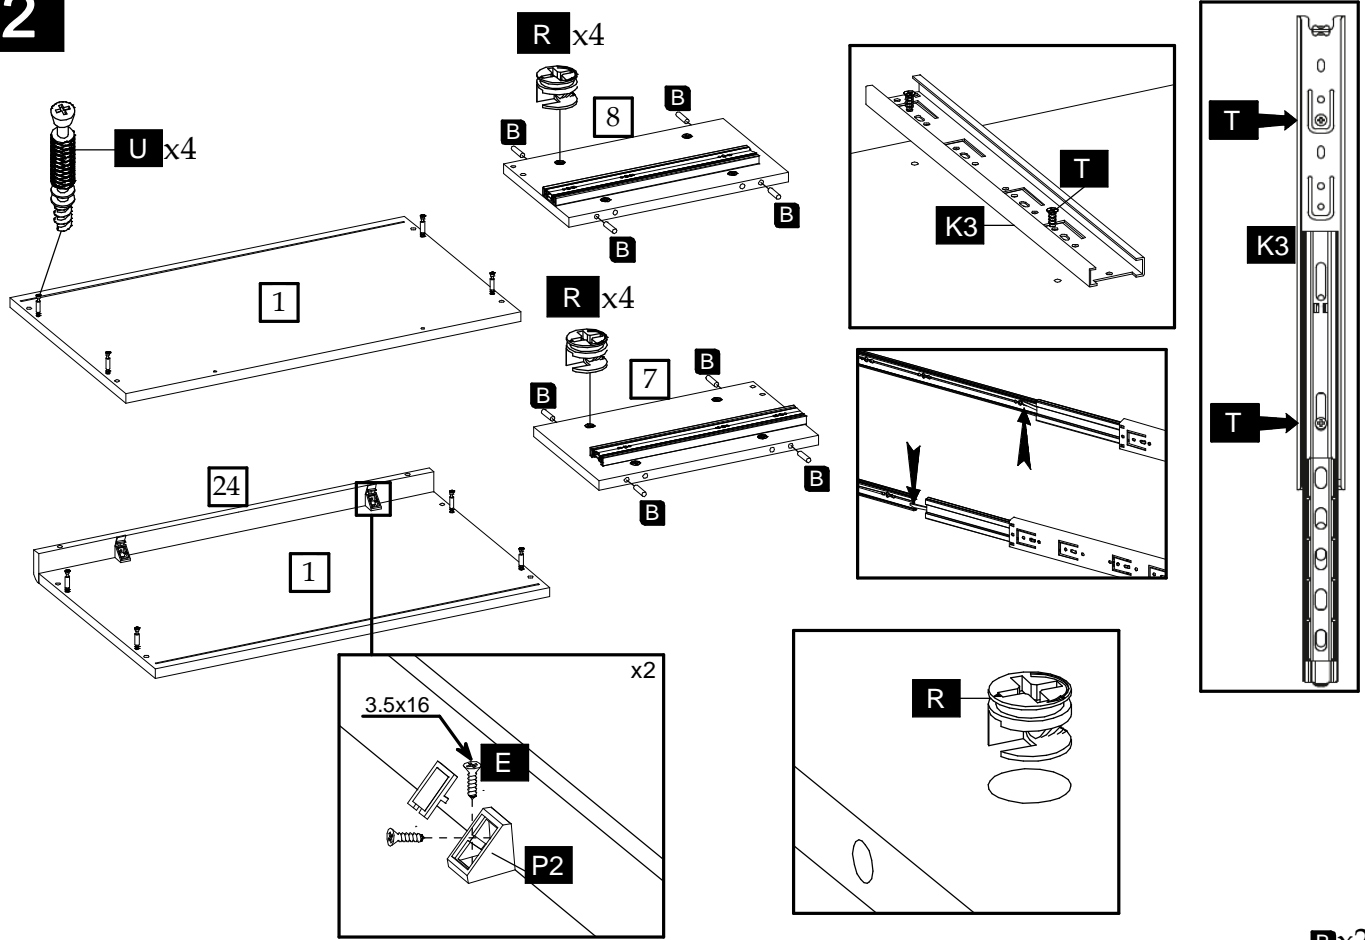

VIGO

Typ A

Element symbol	Measurements				Code	Paket
1	680	399	16	1	1029	1/3
2	1998	399	16	1	1003	1/3
3	1998	399	16	1	1004	1/3
4	646	379	16	1	1005/2005	1/3
5	646	379	16	1	1030	1/3
6	646	379	16	1	1024	1/3
7	224	379	16	1	1031	1/3
8	224	379	16	1	1032	1/3
9	646	365	16	1	N/A	1/3
10	646	65	16	1	1025	1/3
11	646	65	16	1	1039	1/3
12	517	65	16	1	1050	1/3
13	350	100	16	1	1046/2046	1/3
14	459.5	100	16	1	1047	1/3
15	350	100	16	1	1048/2048	1/3
16	491.5	355	3	1	N/A	1/3
17	1953	660	3	1	1020_v	1/3
18	516	202	16	1	1002/3001	2/3
19	516	202	16	1	1002/3002	2/3
20	516	459	16	1	1003/3003	2/3
21	516	202	16	1	1002/3004	2/3
22	1961	82	16	1	1004/3005	1/3
23	1961	82	16	1	1004/3006	1/3
24	682	56	19	1	1005/3007	1/3
25	645	370	6	2	Glass	3/3
26	794	513	4	1	Glass	3/3

2

3

4

5

7

8

9

10