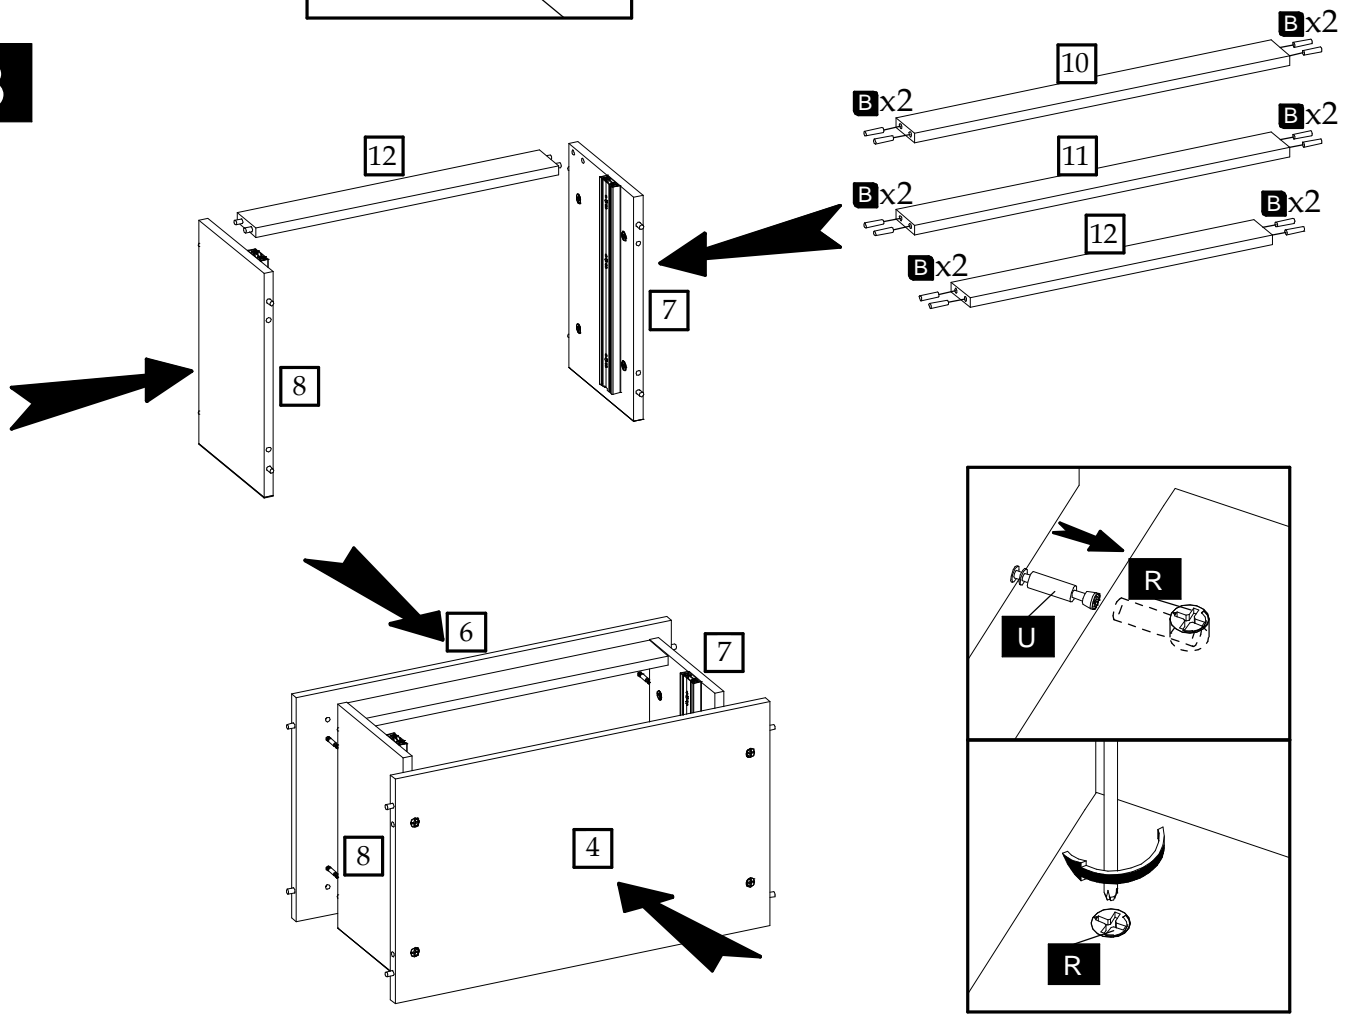

VIGO

Typ A

Element symbol	Measurements				Code	Paket
1	680	399	16	1	1029	1/3
2	1998	399	16	1	1003	1/3
3	1998	399	16	1	1004	1/3
4	646	379	16	1	1005/2005	1/3
5	646	379	16	1	1030	1/3
6	646	379	16	1	1024	1/3
7	224	379	16	1	1031	1/3
8	224	379	16	1	1032	1/3
9	646	365	16	1	N/A	1/3
10	646	65	16	1	1025	1/3
11	646	65	16	1	1039	1/3
12	517	65	16	1	1050	1/3
13	350	100	16	1	1046/2046	1/3
14	459.5	100	16	1	1047	1/3
15	350	100	16	1	1048/2048	1/3
16	491.5	355	3	1	N/A	1/3
17	1953	660	3	1	1020_v	1/3
18	516	202	16	1	1002/3001	2/3
19	516	202	16	1	1002/3002	2/3
20	516	459	16	1	1003/3003	2/3
21	516	202	16	1	1002/3004	2/3
22	1961	82	16	1	1004/3005	1/3
23	1961	82	16	1	1004/3006	1/3
24	682	56	19	1	1005/3007	1/3
25	645	370	6	2	Glass	3/3
26	794	513	4	1	Glass	3/3

2

3

4

5

7

8

9

10