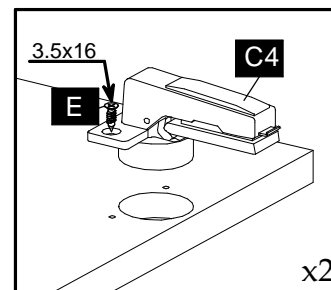

VIGO

Typ B

Element symbol	Measurements				Code	Paket
	1	2	3	4		
1	1560	399	16	1	1004	1/1
2	589	399	16	1	1002	1/1
3	589	399	16	1	1003	1/1
4	250	50	16	1	1008	1/1
5	1526	379	16	1	1005/2005	1/1
6	566.5	378	16	1	N/A	1/1
7	943.5	378	16	1	N/A	1/1
8	566.5	75	16	1	1035	1/1
9	523	378	16	1	1007/2007	1/1
10	1540	544	3	1	1030_v	1/1
11	516	459	16	1	1003/3001	1/1
12	552	82	16	1	1019/3002	1/1
13	552	82	16	1	1019/3003	1/1
14	1562	56	19	1	1009/3004	1/1

2

3

4

5

6

7

8

9