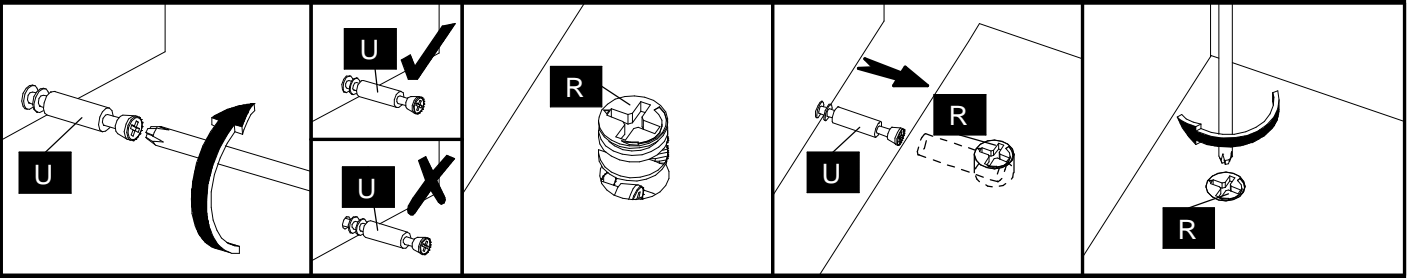

VIGO

Typ B

Element symbol	Measurements				Code	Paket
	1	2	3	4		
1	1560	399	16	1	1004	1/1
2	589	399	16	1	1002	1/1
3	589	399	16	1	1003	1/1
4	250	50	16	1	1008	1/1
5	1526	379	16	1	1005/2005	1/1
6	566.5	378	16	1	N/A	1/1
7	943.5	378	16	1	N/A	1/1
8	566.5	75	16	1	1035	1/1
9	523	378	16	1	1007/2007	1/1
10	1540	544	3	1	1030_v	1/1
11	516	459	16	1	1003/3001	1/1
12	552	82	16	1	1019/3002	1/1
13	552	82	16	1	1019/3003	1/1
14	1562	56	19	1	1009/3004	1/1