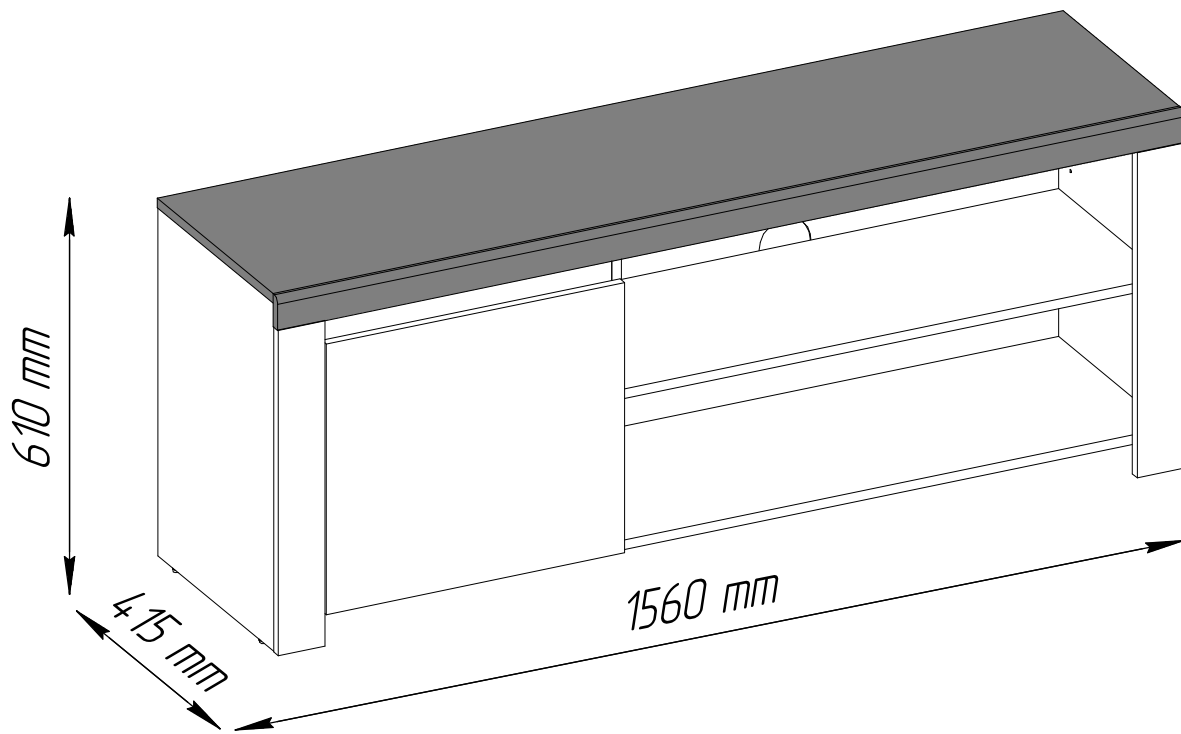

VIGO

Typ B

Element symbol	Measurements				Code	Paket
	1	2	3	4		
1	1560	399	16	1	1004	1/1
2	589	399	16	1	1002	1/1
3	589	399	16	1	1003	1/1
4	250	50	16	1	1008	1/1
5	1526	379	16	1	1005/2005	1/1
6	566.5	378	16	1	N/A	1/1
7	943.5	378	16	1	N/A	1/1
8	566.5	75	16	1	1035	1/1
9	523	378	16	1	1007/2007	1/1
10	1540	544	3	1	1030_v	1/1
11	516	459	16	1	1003/3001	1/1
12	552	82	16	1	1019/3002	1/1
13	552	82	16	1	1019/3003	1/1
14	1562	56	19	1	1009/3004	1/1