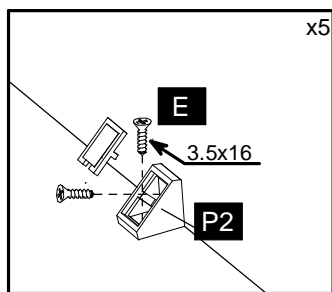

VIGO

Typ B

Element symbol	Measurements				Code	Paket
	1	2	3	4		
1	1560	399	16	1	1004	1/1
2	589	399	16	1	1002	1/1
3	589	399	16	1	1003	1/1
4	250	50	16	1	1008	1/1
5	1526	379	16	1	1005/2005	1/1
6	566.5	378	16	1	N/A	1/1
7	943.5	378	16	1	N/A	1/1
8	566.5	75	16	1	1035	1/1
9	523	378	16	1	1007/2007	1/1
10	1540	544	3	1	1030_v	1/1
11	516	459	16	1	1003/3001	1/1
12	552	82	16	1	1019/3002	1/1
13	552	82	16	1	1019/3003	1/1
14	1562	56	19	1	1009/3004	1/1

2

3

4

5

6

7

8

9