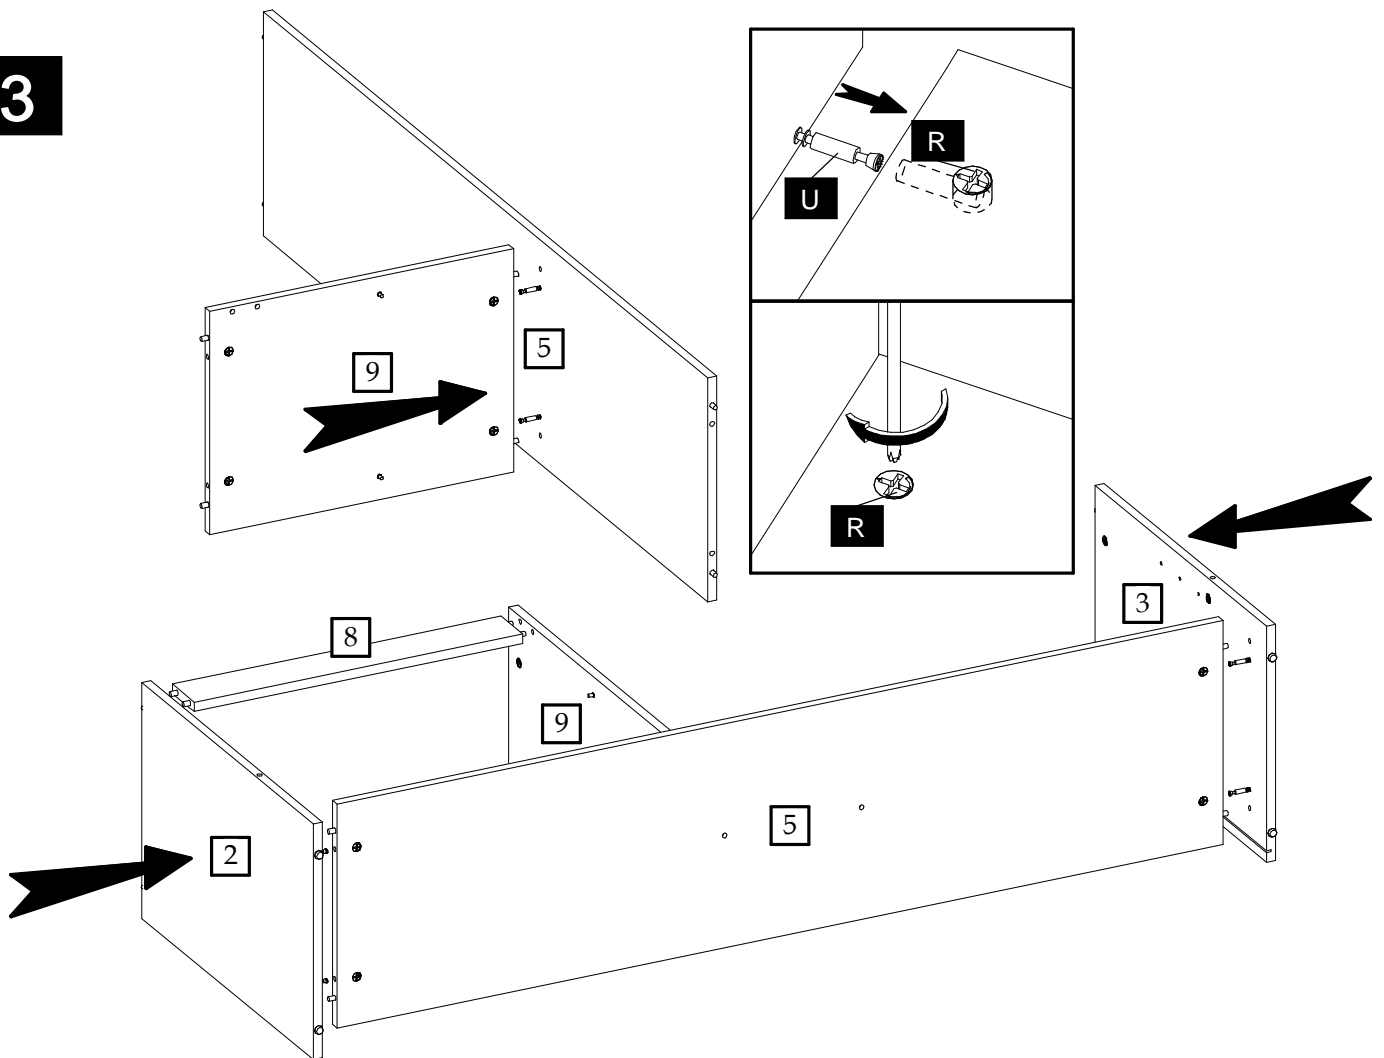

VIGO

Typ B

Element symbol	Measurements				Code	Paket
	1	2	3	4		
1	1560	399	16	1	1004	1/1
2	589	399	16	1	1002	1/1
3	589	399	16	1	1003	1/1
4	250	50	16	1	1008	1/1
5	1526	379	16	1	1005/2005	1/1
6	566.5	378	16	1	N/A	1/1
7	943.5	378	16	1	N/A	1/1
8	566.5	75	16	1	1035	1/1
9	523	378	16	1	1007/2007	1/1
10	1540	544	3	1	1030_v	1/1
11	516	459	16	1	1003/3001	1/1
12	552	82	16	1	1019/3002	1/1
13	552	82	16	1	1019/3003	1/1
14	1562	56	19	1	1009/3004	1/1

2

3

4

5

6

7

8

9