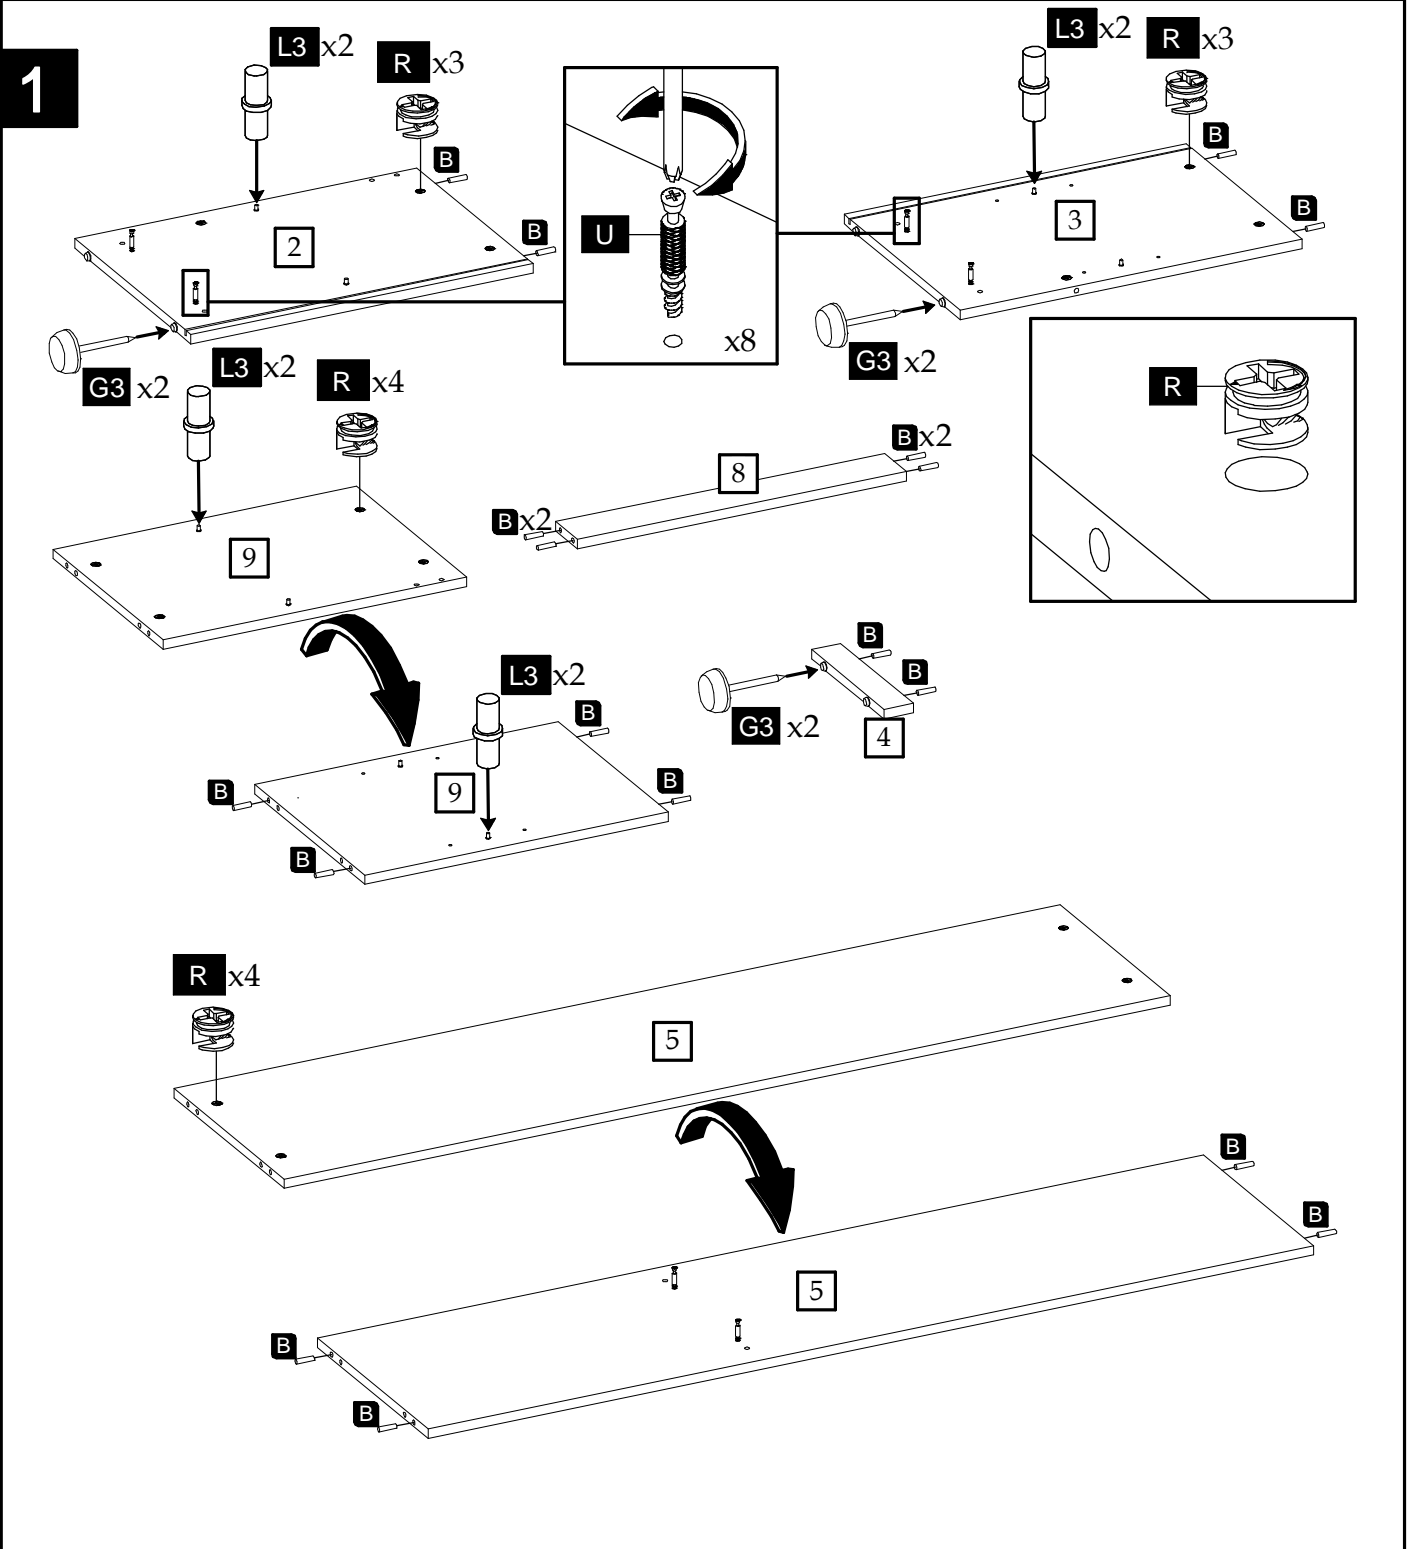

VIGO

Typ B

Element symbol	Measurements				Code	Paket
	1	2	3	4		
1	1560	399	16	1	1004	1/1
2	589	399	16	1	1002	1/1
3	589	399	16	1	1003	1/1
4	250	50	16	1	1008	1/1
5	1526	379	16	1	1005/2005	1/1
6	566.5	378	16	1	N/A	1/1
7	943.5	378	16	1	N/A	1/1
8	566.5	75	16	1	1035	1/1
9	523	378	16	1	1007/2007	1/1
10	1540	544	3	1	1030_v	1/1
11	516	459	16	1	1003/3001	1/1
12	552	82	16	1	1019/3002	1/1
13	552	82	16	1	1019/3003	1/1
14	1562	56	19	1	1009/3004	1/1

2

3

4

5

6

7

8

9