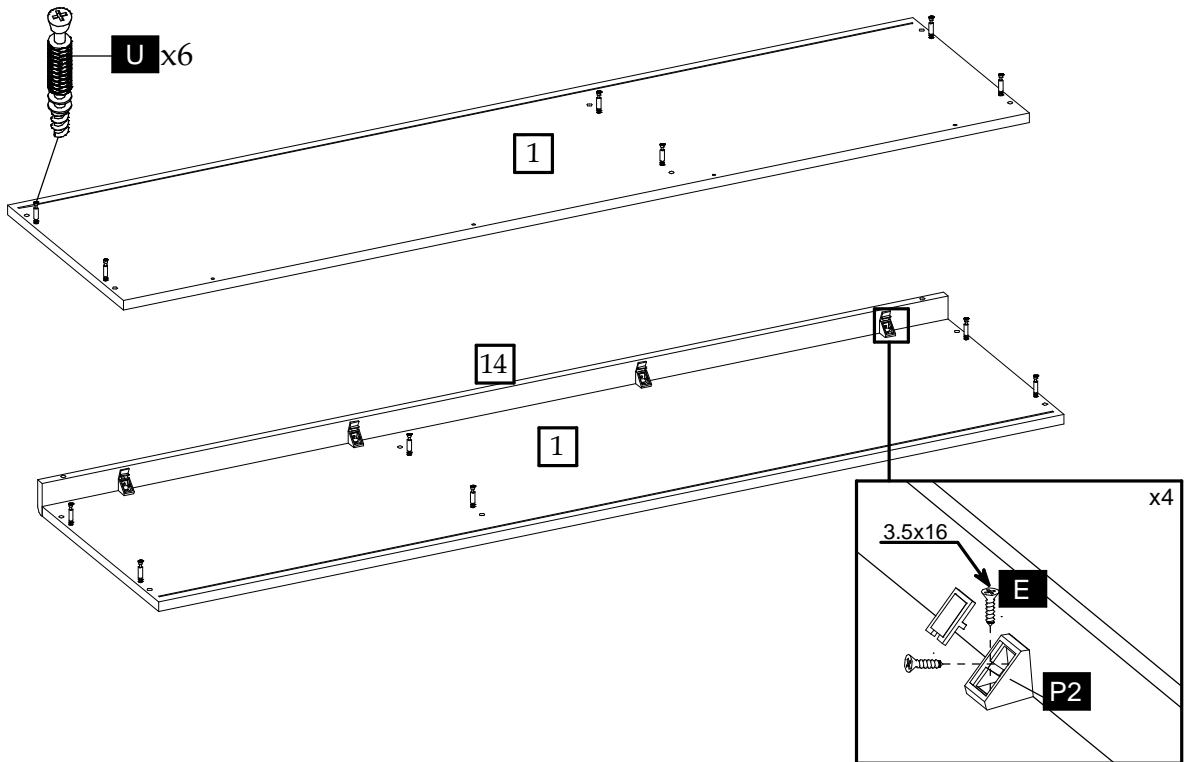

VIGO

Typ B

Element symbol	Measurements				Code	Paket
	1	2	3	4		
1	1560	399	16	1	1004	1/1
2	589	399	16	1	1002	1/1
3	589	399	16	1	1003	1/1
4	250	50	16	1	1008	1/1
5	1526	379	16	1	1005/2005	1/1
6	566.5	378	16	1	N/A	1/1
7	943.5	378	16	1	N/A	1/1
8	566.5	75	16	1	1035	1/1
9	523	378	16	1	1007/2007	1/1
10	1540	544	3	1	1030_v	1/1
11	516	459	16	1	1003/3001	1/1
12	552	82	16	1	1019/3002	1/1
13	552	82	16	1	1019/3003	1/1
14	1562	56	19	1	1009/3004	1/1

2

3

4

5

6

7

8

9