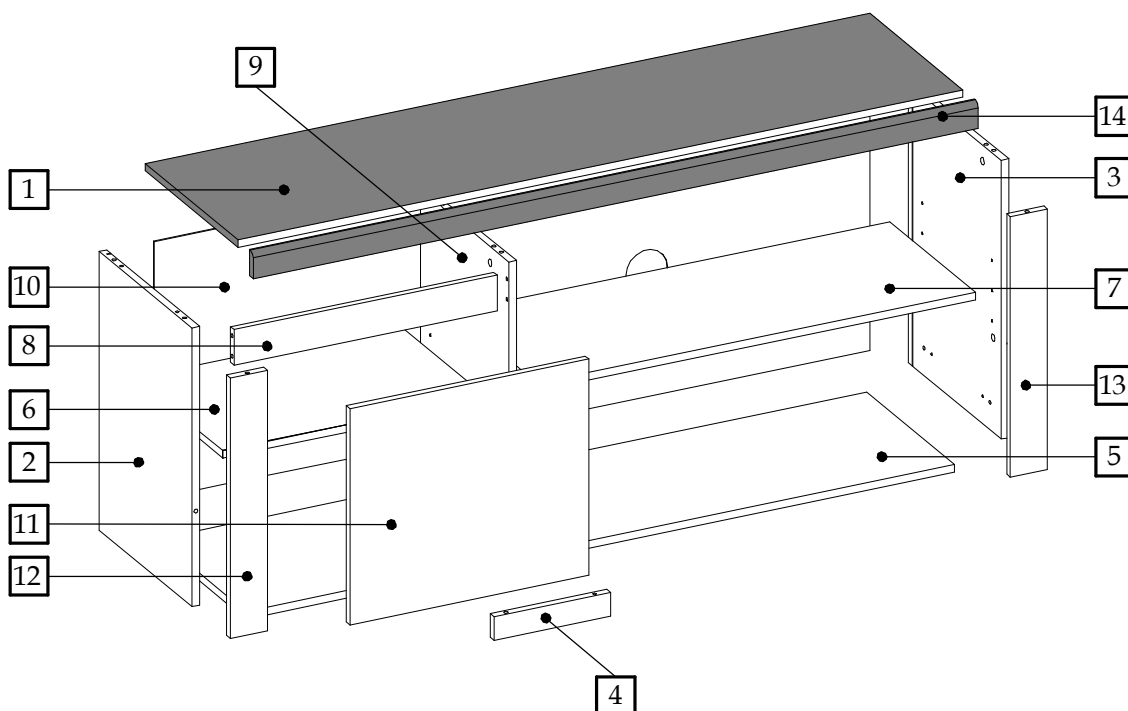

VIGO

Typ B

Element symbol	Measurements				Code	Paket
	1	2	3	4		
1	1560	399	16	1	1004	1/1
2	589	399	16	1	1002	1/1
3	589	399	16	1	1003	1/1
4	250	50	16	1	1008	1/1
5	1526	379	16	1	1005/2005	1/1
6	566.5	378	16	1	N/A	1/1
7	943.5	378	16	1	N/A	1/1
8	566.5	75	16	1	1035	1/1
9	523	378	16	1	1007/2007	1/1
10	1540	544	3	1	1030_v	1/1
11	516	459	16	1	1003/3001	1/1
12	552	82	16	1	1019/3002	1/1
13	552	82	16	1	1019/3003	1/1
14	1562	56	19	1	1009/3004	1/1