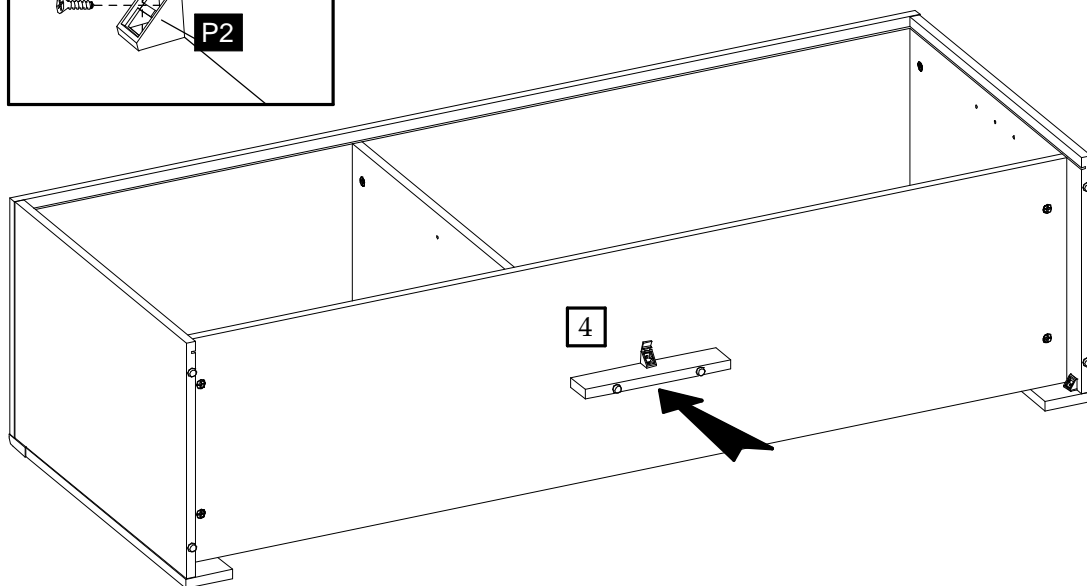

VIGO

Typ B

Element symbol	Measurements				Code	Paket
	1	2	3	4		
1	1560	399	16	1	1004	1/1
2	589	399	16	1	1002	1/1
3	589	399	16	1	1003	1/1
4	250	50	16	1	1008	1/1
5	1526	379	16	1	1005/2005	1/1
6	566.5	378	16	1	N/A	1/1
7	943.5	378	16	1	N/A	1/1
8	566.5	75	16	1	1035	1/1
9	523	378	16	1	1007/2007	1/1
10	1540	544	3	1	1030_v	1/1
11	516	459	16	1	1003/3001	1/1
12	552	82	16	1	1019/3002	1/1
13	552	82	16	1	1019/3003	1/1
14	1562	56	19	1	1009/3004	1/1

2

3

4

5

6

7

8

9