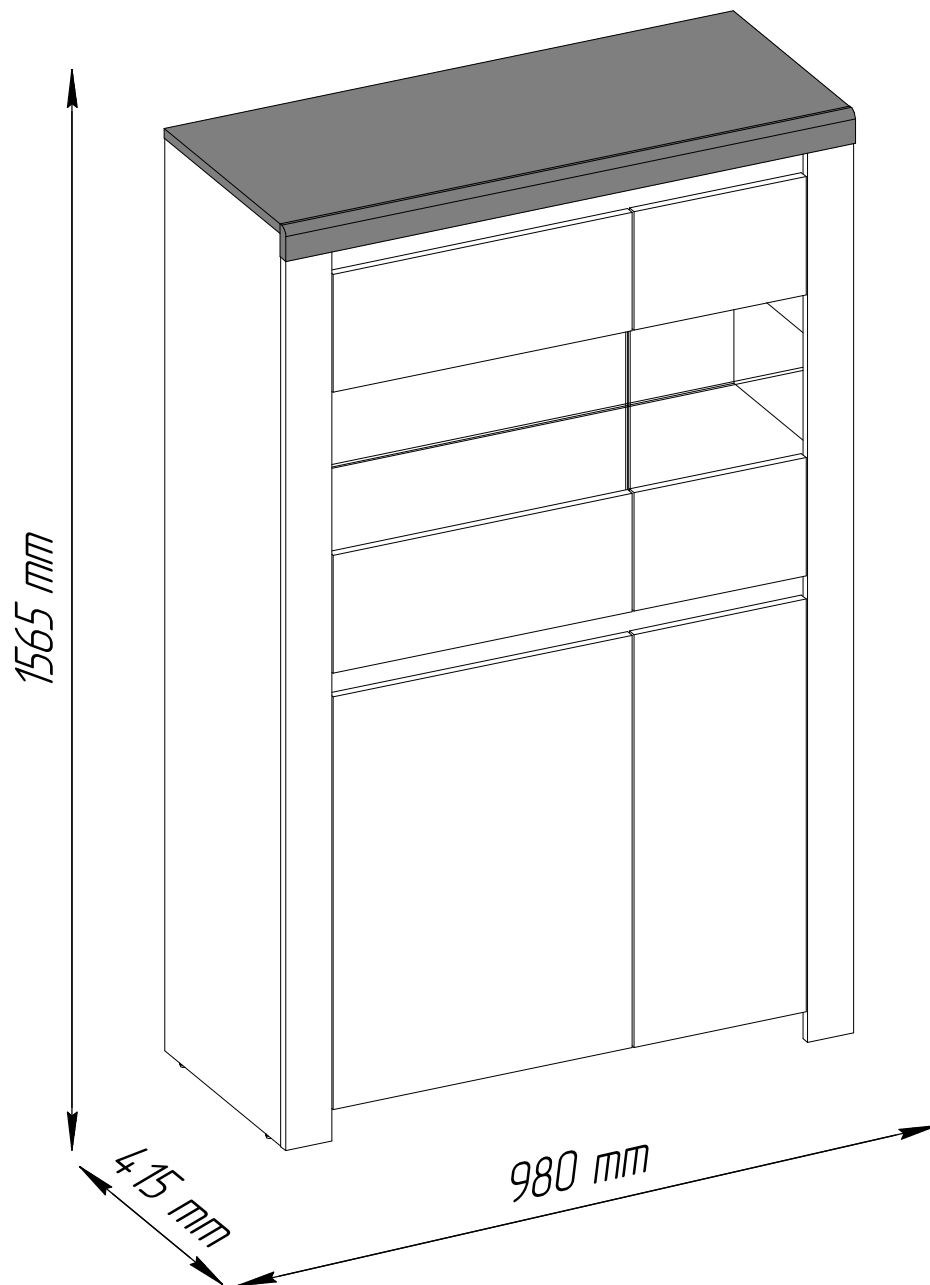

VIGO

Typ C

Element symbol	Measurements				Code	Paket
	1	2	3	4		
1	980	399	16	1	1029	1/3
2	1544	399	16	1	1003	1/3
3	1544	399	16	1	1004	1/3
4	946	379	16	1	1005	1/3
5	250	50	16	1	1008	1/3
6	946	379	16	1	1030	1/3
7	946	378	16	1	N/A	1/3
8	946	378	16	1	N/A	1/3
9	946	65	16	1	1025	1/3
10	646	65	16	1	1039	1/3
11	960	377	3	1	1031_v	1/3
12	960	377	3	1	N/A	1/3
13	960	373	3	1	N/A	1/3
14	960	373	3	1	N/A	1/3
15	516	202	16	1	1001/3001	1/3
16	516	202	16	1	1002/3002	1/3
17	298	202	16	1	1013/3003	2/3
18	298	202	16	1	1014/3004	2/3
19	699	298	16	1	1015/3005	2/3
20	699	516	16	1	1016/3006	2/3
21	1507	82	16	1	1017/3007	1/3
22	1507	82	16	1	1017/3008	1/3
23	982	56	19	1	1018/3009	1/3
24	945	370	6	1	Glass	3/3
25	335	513	4	1	Glass	3/3
26	335	295	4	1	Glass	3/3

2

3

5

6

7

8