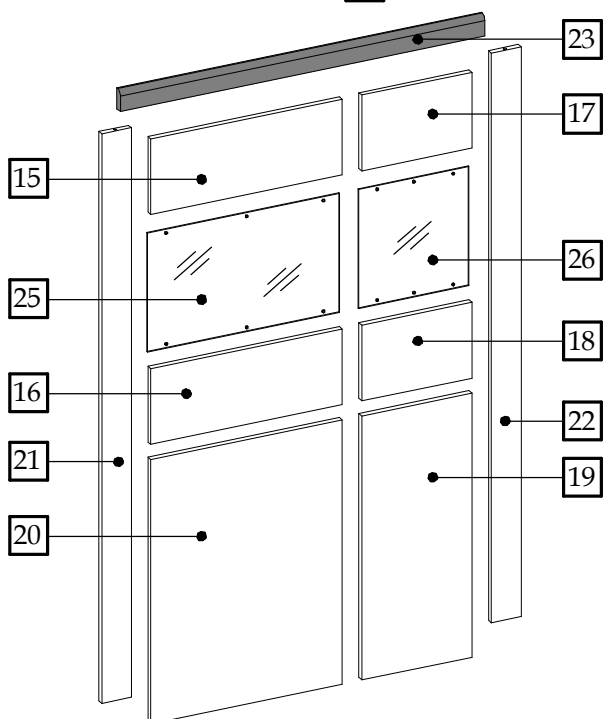

VIGO

Typ C

Element symbol	Measurements				Code	Paket
	1	2	3	4		
1	980	399	16	1	1029	1/3
2	1544	399	16	1	1003	1/3
3	1544	399	16	1	1004	1/3
4	946	379	16	1	1005	1/3
5	250	50	16	1	1008	1/3
6	946	379	16	1	1030	1/3
7	946	378	16	1	N/A	1/3
8	946	378	16	1	N/A	1/3
9	946	65	16	1	1025	1/3
10	646	65	16	1	1039	1/3
11	960	377	3	1	1031_v	1/3
12	960	377	3	1	N/A	1/3
13	960	373	3	1	N/A	1/3
14	960	373	3	1	N/A	1/3
15	516	202	16	1	1001/3001	1/3
16	516	202	16	1	1002/3002	1/3
17	298	202	16	1	1013/3003	2/3
18	298	202	16	1	1014/3004	2/3
19	699	298	16	1	1015/3005	2/3
20	699	516	16	1	1016/3006	2/3
21	1507	82	16	1	1017/3007	1/3
22	1507	82	16	1	1017/3008	1/3
23	982	56	19	1	1018/3009	1/3
24	945	370	6	1	Glass	3/3
25	335	513	4	1	Glass	3/3
26	335	295	4	1	Glass	3/3

2

3

5

6

7

8