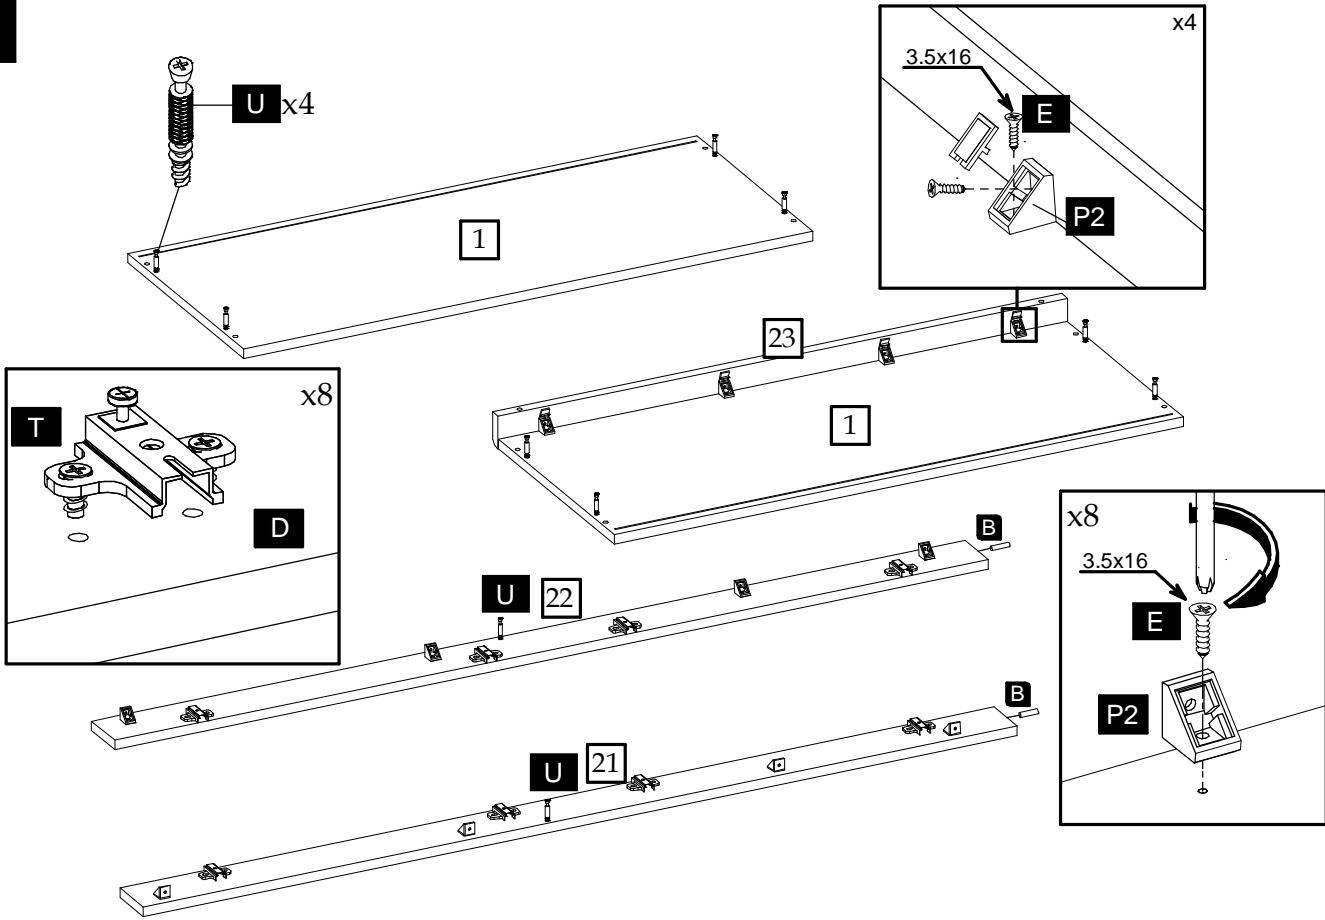

VIGO

Typ C

Element symbol	Measurements				Code	Paket
	1	2	3	4		
1	980	399	16	1	1029	1/3
2	1544	399	16	1	1003	1/3
3	1544	399	16	1	1004	1/3
4	946	379	16	1	1005	1/3
5	250	50	16	1	1008	1/3
6	946	379	16	1	1030	1/3
7	946	378	16	1	N/A	1/3
8	946	378	16	1	N/A	1/3
9	946	65	16	1	1025	1/3
10	646	65	16	1	1039	1/3
11	960	377	3	1	1031_v	1/3
12	960	377	3	1	N/A	1/3
13	960	373	3	1	N/A	1/3
14	960	373	3	1	N/A	1/3
15	516	202	16	1	1001/3001	1/3
16	516	202	16	1	1002/3002	1/3
17	298	202	16	1	1013/3003	2/3
18	298	202	16	1	1014/3004	2/3
19	699	298	16	1	1015/3005	2/3
20	699	516	16	1	1016/3006	2/3
21	1507	82	16	1	1017/3007	1/3
22	1507	82	16	1	1017/3008	1/3
23	982	56	19	1	1018/3009	1/3
24	945	370	6	1	Glass	3/3
25	335	513	4	1	Glass	3/3
26	335	295	4	1	Glass	3/3

2

3

5

6

7

8