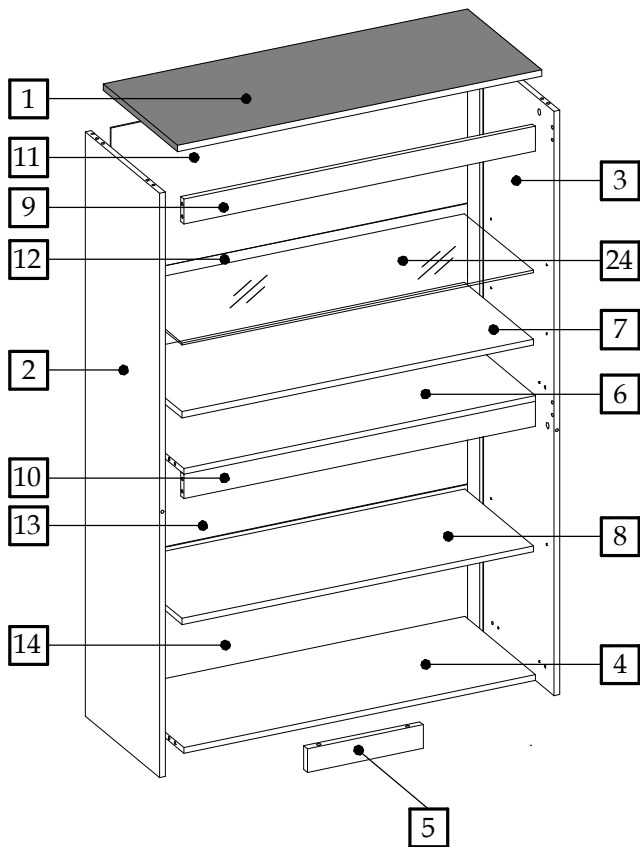

VIGO

Typ C

Element symbol	Measurements				Code	Paket
	1	2	3	4		
1	980	399	16	1	1029	1/3
2	1544	399	16	1	1003	1/3
3	1544	399	16	1	1004	1/3
4	946	379	16	1	1005	1/3
5	250	50	16	1	1008	1/3
6	946	379	16	1	1030	1/3
7	946	378	16	1	N/A	1/3
8	946	378	16	1	N/A	1/3
9	946	65	16	1	1025	1/3
10	646	65	16	1	1039	1/3
11	960	377	3	1	1031_v	1/3
12	960	377	3	1	N/A	1/3
13	960	373	3	1	N/A	1/3
14	960	373	3	1	N/A	1/3
15	516	202	16	1	1001/3001	1/3
16	516	202	16	1	1002/3002	1/3
17	298	202	16	1	1013/3003	2/3
18	298	202	16	1	1014/3004	2/3
19	699	298	16	1	1015/3005	2/3
20	699	516	16	1	1016/3006	2/3
21	1507	82	16	1	1017/3007	1/3
22	1507	82	16	1	1017/3008	1/3
23	982	56	19	1	1018/3009	1/3
24	945	370	6	1	Glass	3/3
25	335	513	4	1	Glass	3/3
26	335	295	4	1	Glass	3/3

2

3

5

6

7

8