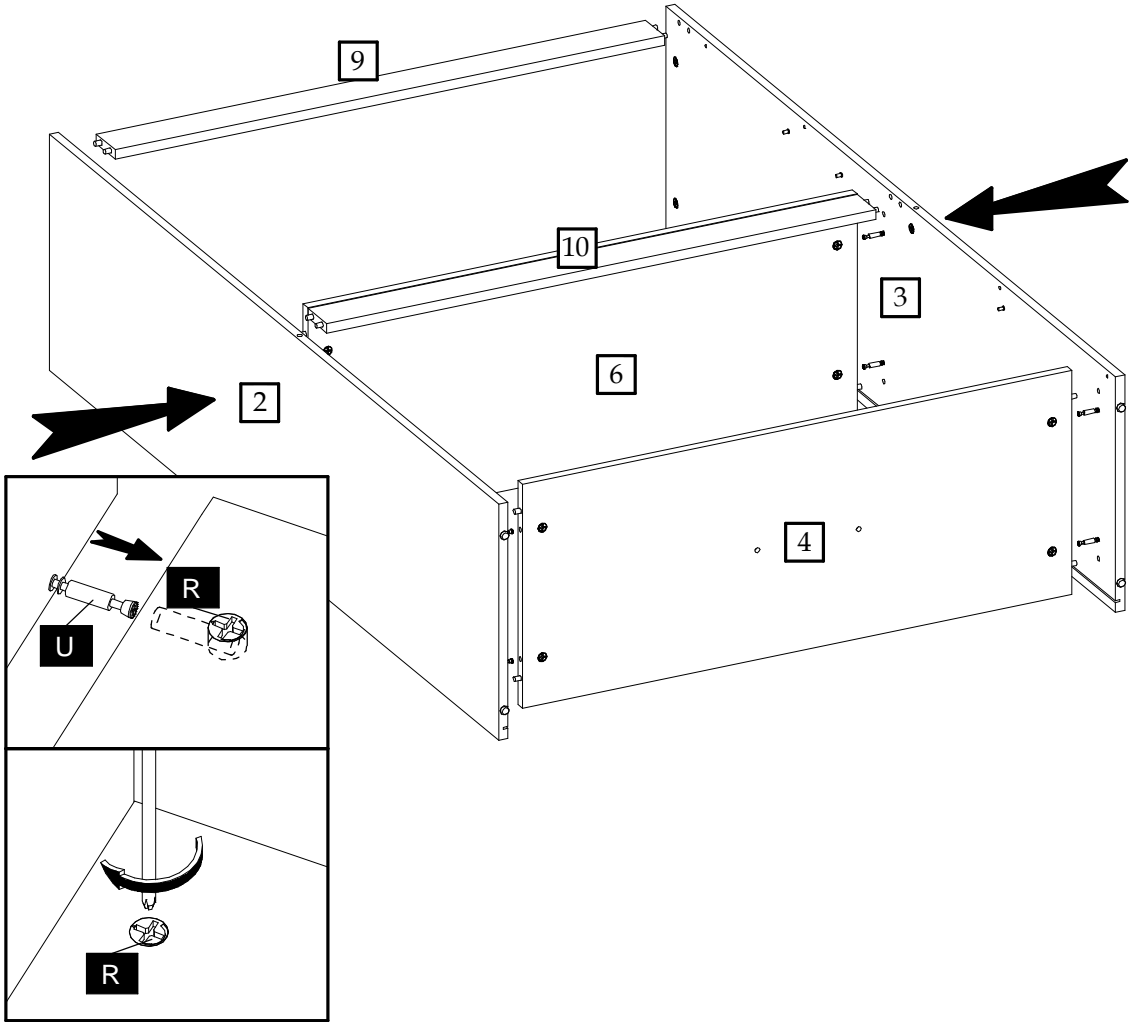

VIGO

Typ C

Element symbol	Measurements				Code	Paket
	1	2	3	4		
1	980	399	16	1	1029	1/3
2	1544	399	16	1	1003	1/3
3	1544	399	16	1	1004	1/3
4	946	379	16	1	1005	1/3
5	250	50	16	1	1008	1/3
6	946	379	16	1	1030	1/3
7	946	378	16	1	N/A	1/3
8	946	378	16	1	N/A	1/3
9	946	65	16	1	1025	1/3
10	646	65	16	1	1039	1/3
11	960	377	3	1	1031_v	1/3
12	960	377	3	1	N/A	1/3
13	960	373	3	1	N/A	1/3
14	960	373	3	1	N/A	1/3
15	516	202	16	1	1001/3001	1/3
16	516	202	16	1	1002/3002	1/3
17	298	202	16	1	1013/3003	2/3
18	298	202	16	1	1014/3004	2/3
19	699	298	16	1	1015/3005	2/3
20	699	516	16	1	1016/3006	2/3
21	1507	82	16	1	1017/3007	1/3
22	1507	82	16	1	1017/3008	1/3
23	982	56	19	1	1018/3009	1/3
24	945	370	6	1	Glass	3/3
25	335	513	4	1	Glass	3/3
26	335	295	4	1	Glass	3/3

2

3

5

6

7

8