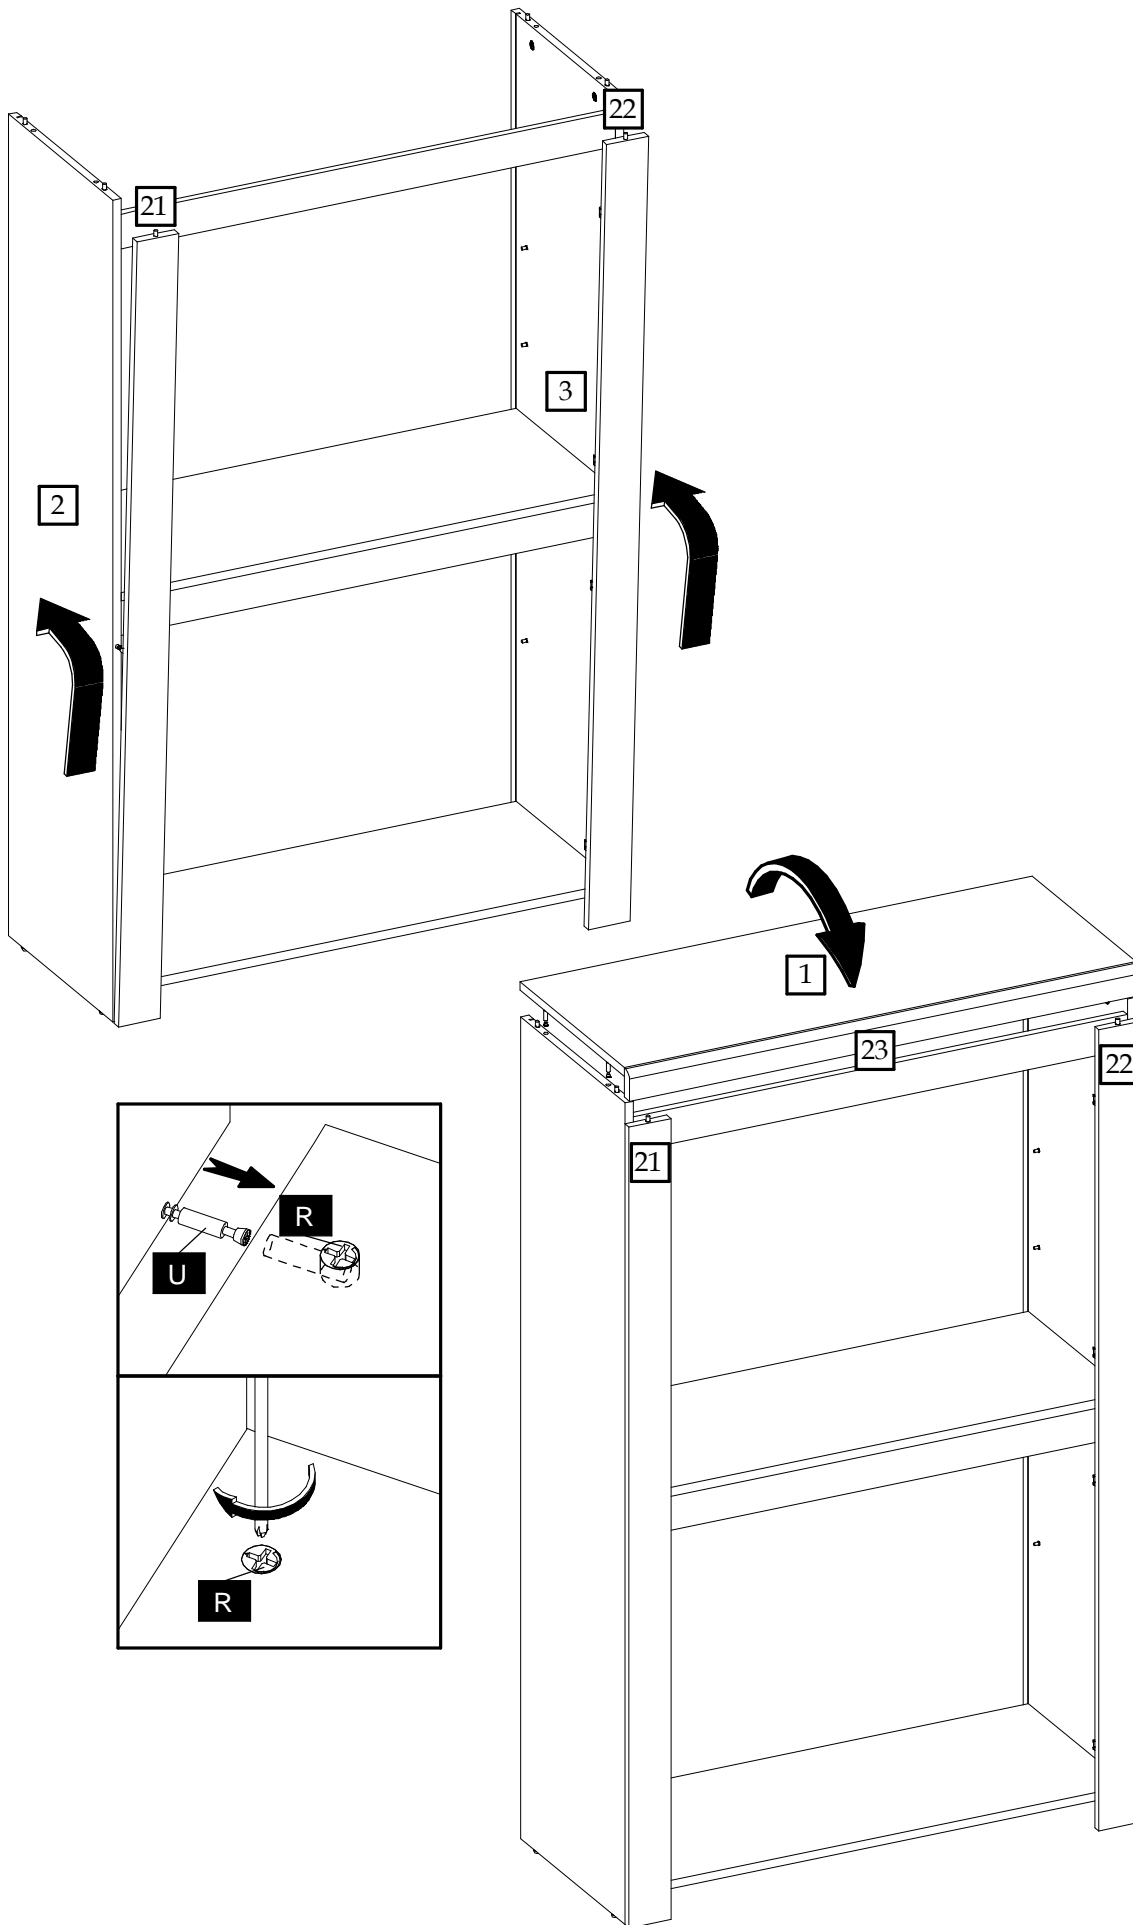

VIGO

Typ C

Element symbol	Measurements				Code	Paket
	1	2	3	4		
1	980	399	16	1	1029	1/3
2	1544	399	16	1	1003	1/3
3	1544	399	16	1	1004	1/3
4	946	379	16	1	1005	1/3
5	250	50	16	1	1008	1/3
6	946	379	16	1	1030	1/3
7	946	378	16	1	N/A	1/3
8	946	378	16	1	N/A	1/3
9	946	65	16	1	1025	1/3
10	646	65	16	1	1039	1/3
11	960	377	3	1	1031_v	1/3
12	960	377	3	1	N/A	1/3
13	960	373	3	1	N/A	1/3
14	960	373	3	1	N/A	1/3
15	516	202	16	1	1001/3001	1/3
16	516	202	16	1	1002/3002	1/3
17	298	202	16	1	1013/3003	2/3
18	298	202	16	1	1014/3004	2/3
19	699	298	16	1	1015/3005	2/3
20	699	516	16	1	1016/3006	2/3
21	1507	82	16	1	1017/3007	1/3
22	1507	82	16	1	1017/3008	1/3
23	982	56	19	1	1018/3009	1/3
24	945	370	6	1	Glass	3/3
25	335	513	4	1	Glass	3/3
26	335	295	4	1	Glass	3/3

2

3

5

6

7

8