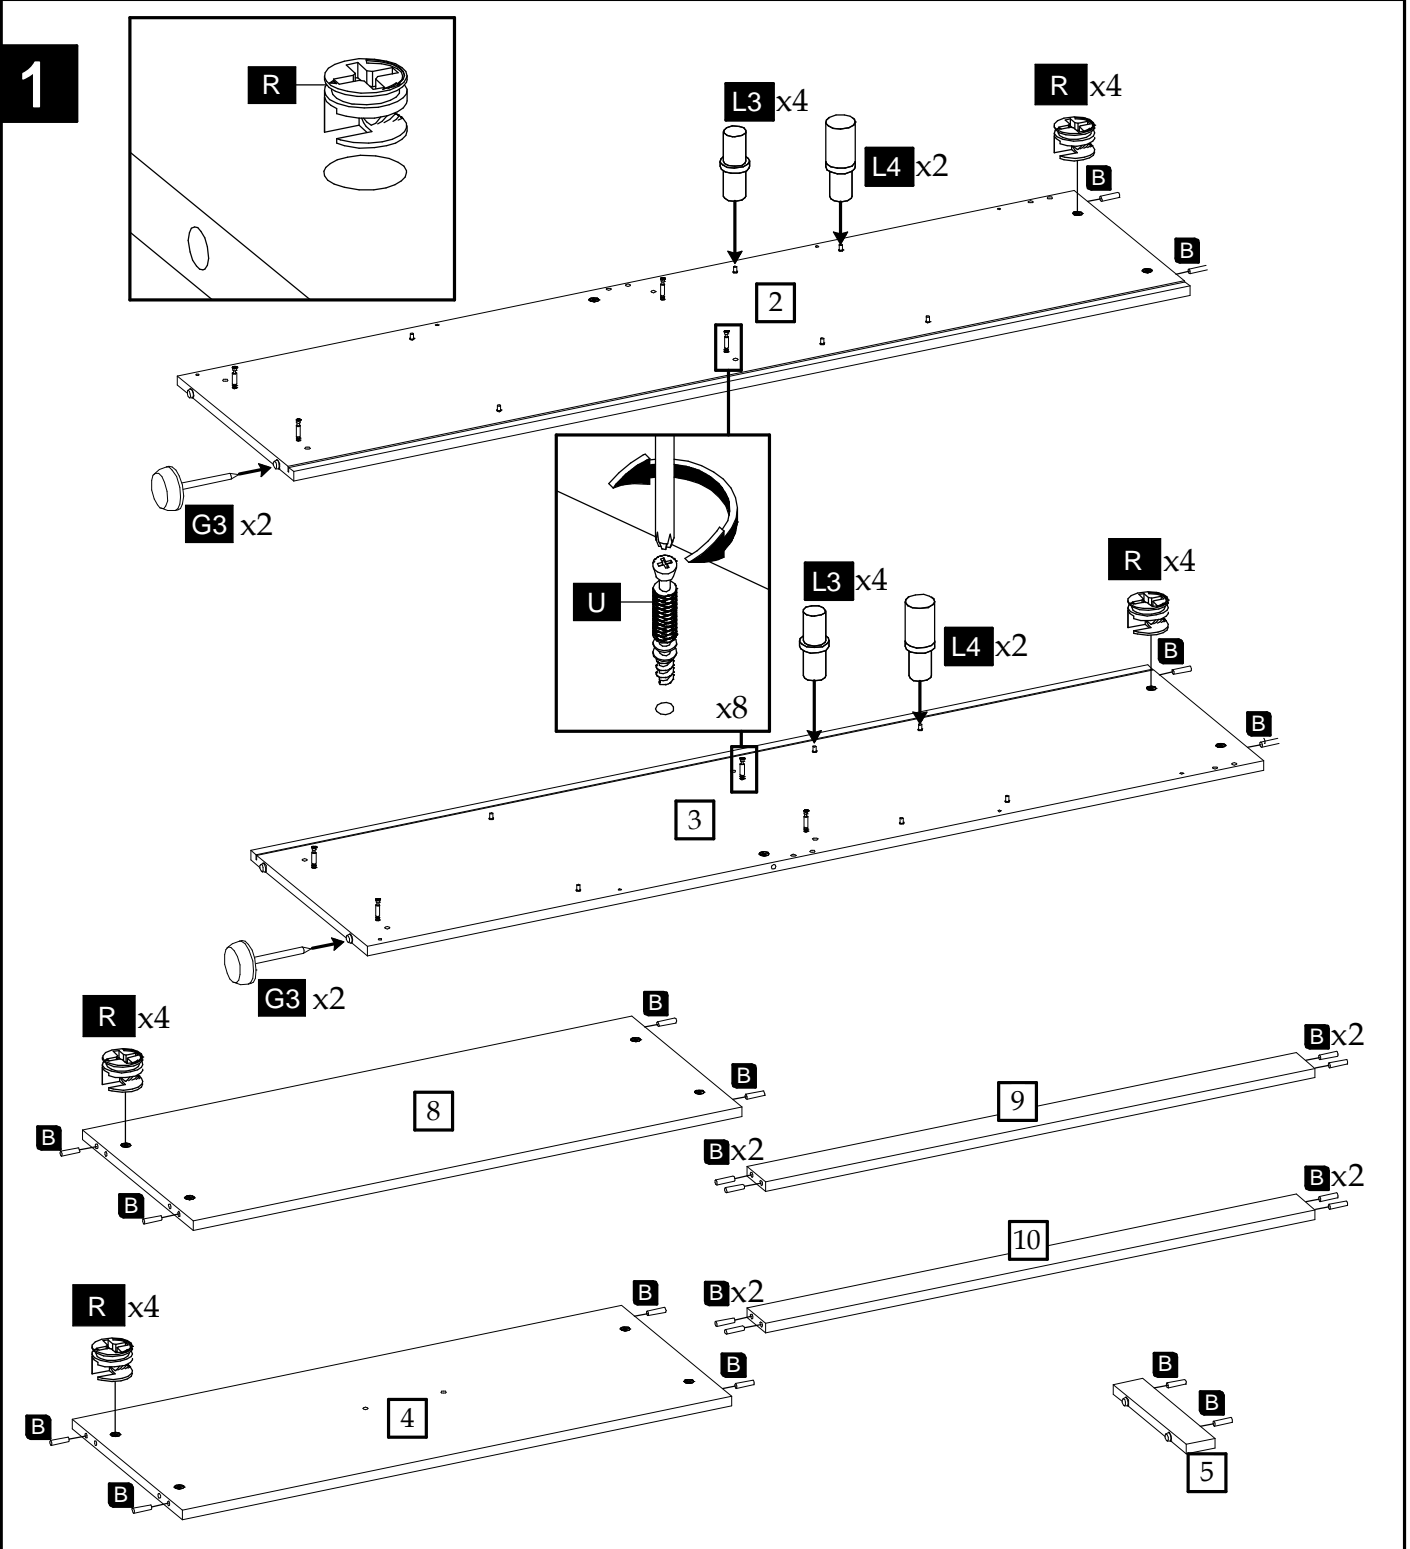

VIGO

Typ C

Element symbol	Measurements				Code	Paket
	1	2	3	4		
1	980	399	16	1	1029	1/3
2	1544	399	16	1	1003	1/3
3	1544	399	16	1	1004	1/3
4	946	379	16	1	1005	1/3
5	250	50	16	1	1008	1/3
6	946	379	16	1	1030	1/3
7	946	378	16	1	N/A	1/3
8	946	378	16	1	N/A	1/3
9	946	65	16	1	1025	1/3
10	646	65	16	1	1039	1/3
11	960	377	3	1	1031_v	1/3
12	960	377	3	1	N/A	1/3
13	960	373	3	1	N/A	1/3
14	960	373	3	1	N/A	1/3
15	516	202	16	1	1001/3001	1/3
16	516	202	16	1	1002/3002	1/3
17	298	202	16	1	1013/3003	2/3
18	298	202	16	1	1014/3004	2/3
19	699	298	16	1	1015/3005	2/3
20	699	516	16	1	1016/3006	2/3
21	1507	82	16	1	1017/3007	1/3
22	1507	82	16	1	1017/3008	1/3
23	982	56	19	1	1018/3009	1/3
24	945	370	6	1	Glass	3/3
25	335	513	4	1	Glass	3/3
26	335	295	4	1	Glass	3/3

2

3

5

6

7

8