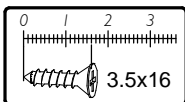

VIGO

Typ D

Element symbol	Measurements				Code	Paket
1	1460	184	16	1	1001	1/1
2	1500	210	16	1	1002	1/1