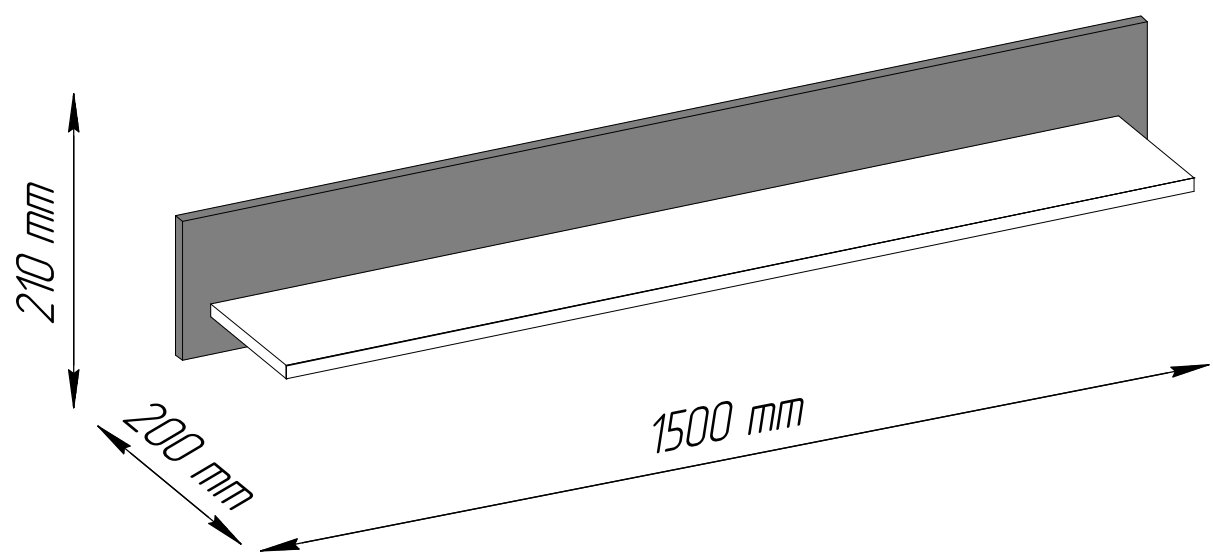

VIGO

Typ D

Element symbol	Measurements				Code	Paket
1	1460	184	16	1	1001	1/1
2	1500	210	16	1	1002	1/1