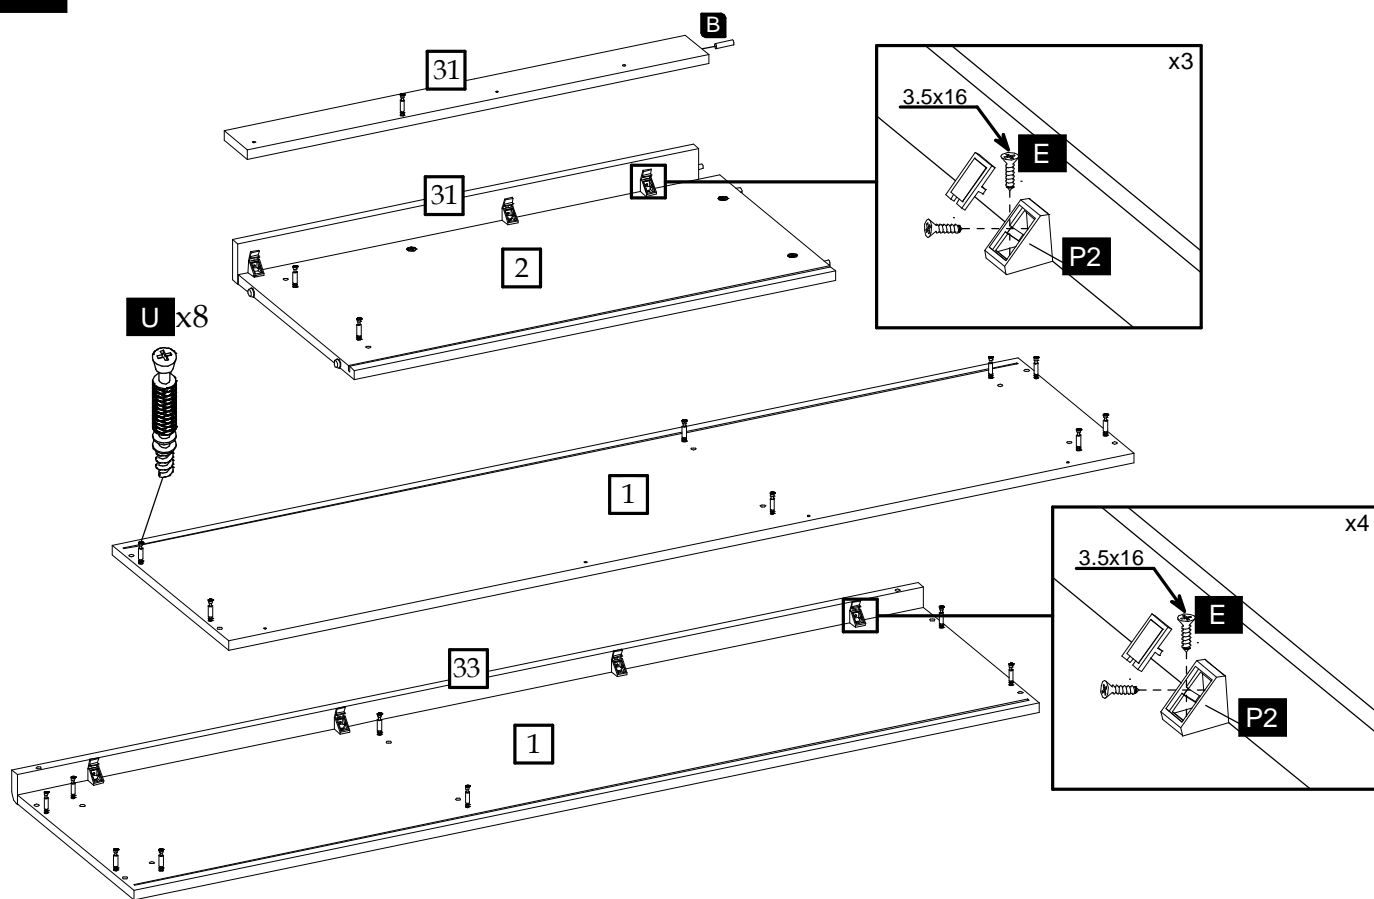

VIGO

Typ E

Element symbol	Measurements				Code	Paket
1	1560	399	16	1	1004	1/3
2	829	399	16	1	1002	2/3
3	829	399	16	1	1003	2/3
4	1526	379	16	1	1005/2005	1/3
5	763	378	16	1	1007	2/3
6	763	378	16	1	1025/2025	1/3
7	250	50	16	1	1008	1/3
8	510	80	16	1	1012	1/3
9	510	80	16	1	1018	1/3
10	1462	75	16	1	1024	1/3
11	936	378	16	1	N/A	1/3
12	350	100	16	1	1009/2009	1/3
13	452	100	16	1	1001	2/3
14	350	100	16	1	1010/2010	1/3
15	350	100	16	1	1014/2014	1/3
16	452	100	16	1	1015	2/3
17	350	100	16	1	1016/2016	1/3
18	350	100	16	1	1020/2020	1/3
19	452	100	16	1	1021	2/3
20	350	100	16	1	1022/2022	1/3
21	784	475	3	2	N/A	2/3
22	784	589	3	1	1031_v	2/3
23	484	355	3	1	N/A	2/3
24	484	355	3	1	N/A	2/3
25	484	355	3	1	N/A	2/3
26	516	202	16	1	1002/3001	1/3
27	516	202	16	1	1002/3002	1/3
28	516	213	16	1	1006/3003	3/3
29	699	438	16	1	1007/3004	3/3
30	699	438	16	1	1007/3005	3/3
31	792	82	16	1	1008/3006	2/3
32	792	82	16	1	1008/3007	2/3
33	1562	56	19	1	1009/3008	2/3

2

3

4

5

7

8