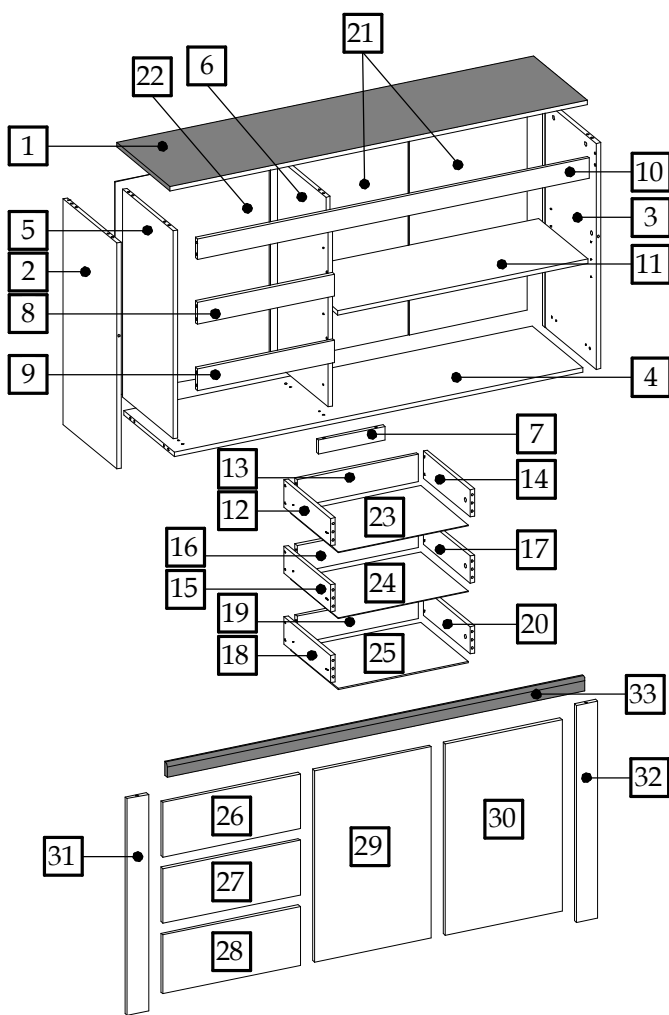

VIGO

Typ E

Element symbol	Measurements				Code	Paket
1	1560	399	16	1	1004	1/3
2	829	399	16	1	1002	2/3
3	829	399	16	1	1003	2/3
4	1526	379	16	1	1005/2005	1/3
5	763	378	16	1	1007	2/3
6	763	378	16	1	1025/2025	1/3
7	250	50	16	1	1008	1/3
8	510	80	16	1	1012	1/3
9	510	80	16	1	1018	1/3
10	1462	75	16	1	1024	1/3
11	936	378	16	1	N/A	1/3
12	350	100	16	1	1009/2009	1/3
13	452	100	16	1	1001	2/3
14	350	100	16	1	1010/2010	1/3
15	350	100	16	1	1014/2014	1/3
16	452	100	16	1	1015	2/3
17	350	100	16	1	1016/2016	1/3
18	350	100	16	1	1020/2020	1/3
19	452	100	16	1	1021	2/3
20	350	100	16	1	1022/2022	1/3
21	784	475	3	2	N/A	2/3
22	784	589	3	1	1031_v	2/3
23	484	355	3	1	N/A	2/3
24	484	355	3	1	N/A	2/3
25	484	355	3	1	N/A	2/3
26	516	202	16	1	1002/3001	1/3
27	516	202	16	1	1002/3002	1/3
28	516	213	16	1	1006/3003	3/3
29	699	438	16	1	1007/3004	3/3
30	699	438	16	1	1007/3005	3/3
31	792	82	16	1	1008/3006	2/3
32	792	82	16	1	1008/3007	2/3
33	1562	56	19	1	1009/3008	2/3

2

3

4

5

7

8