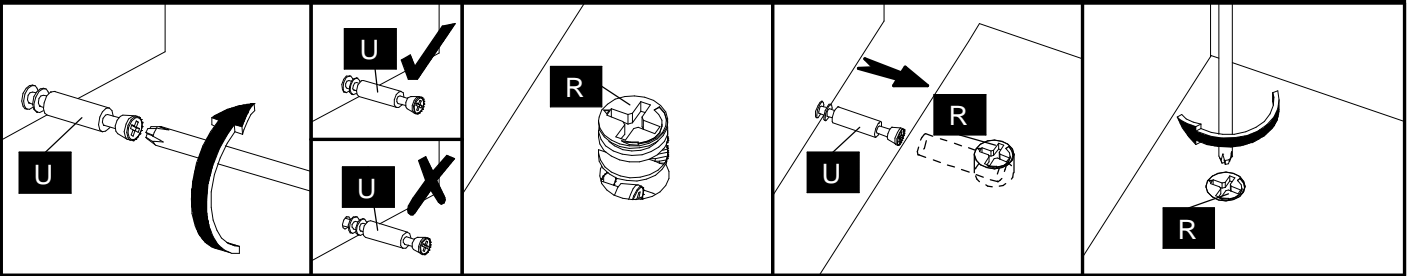

VIGO

Typ E

Element symbol	Measurements				Code	Paket
1	1560	399	16	1	1004	1/3
2	829	399	16	1	1002	2/3
3	829	399	16	1	1003	2/3
4	1526	379	16	1	1005/2005	1/3
5	763	378	16	1	1007	2/3
6	763	378	16	1	1025/2025	1/3
7	250	50	16	1	1008	1/3
8	510	80	16	1	1012	1/3
9	510	80	16	1	1018	1/3
10	1462	75	16	1	1024	1/3
11	936	378	16	1	N/A	1/3
12	350	100	16	1	1009/2009	1/3
13	452	100	16	1	1001	2/3
14	350	100	16	1	1010/2010	1/3
15	350	100	16	1	1014/2014	1/3
16	452	100	16	1	1015	2/3
17	350	100	16	1	1016/2016	1/3
18	350	100	16	1	1020/2020	1/3
19	452	100	16	1	1021	2/3
20	350	100	16	1	1022/2022	1/3
21	784	475	3	2	N/A	2/3
22	784	589	3	1	1031_v	2/3
23	484	355	3	1	N/A	2/3
24	484	355	3	1	N/A	2/3
25	484	355	3	1	N/A	2/3
26	516	202	16	1	1002/3001	1/3
27	516	202	16	1	1002/3002	1/3
28	516	213	16	1	1006/3003	3/3
29	699	438	16	1	1007/3004	3/3
30	699	438	16	1	1007/3005	3/3
31	792	82	16	1	1008/3006	2/3
32	792	82	16	1	1008/3007	2/3
33	1562	56	19	1	1009/3008	2/3