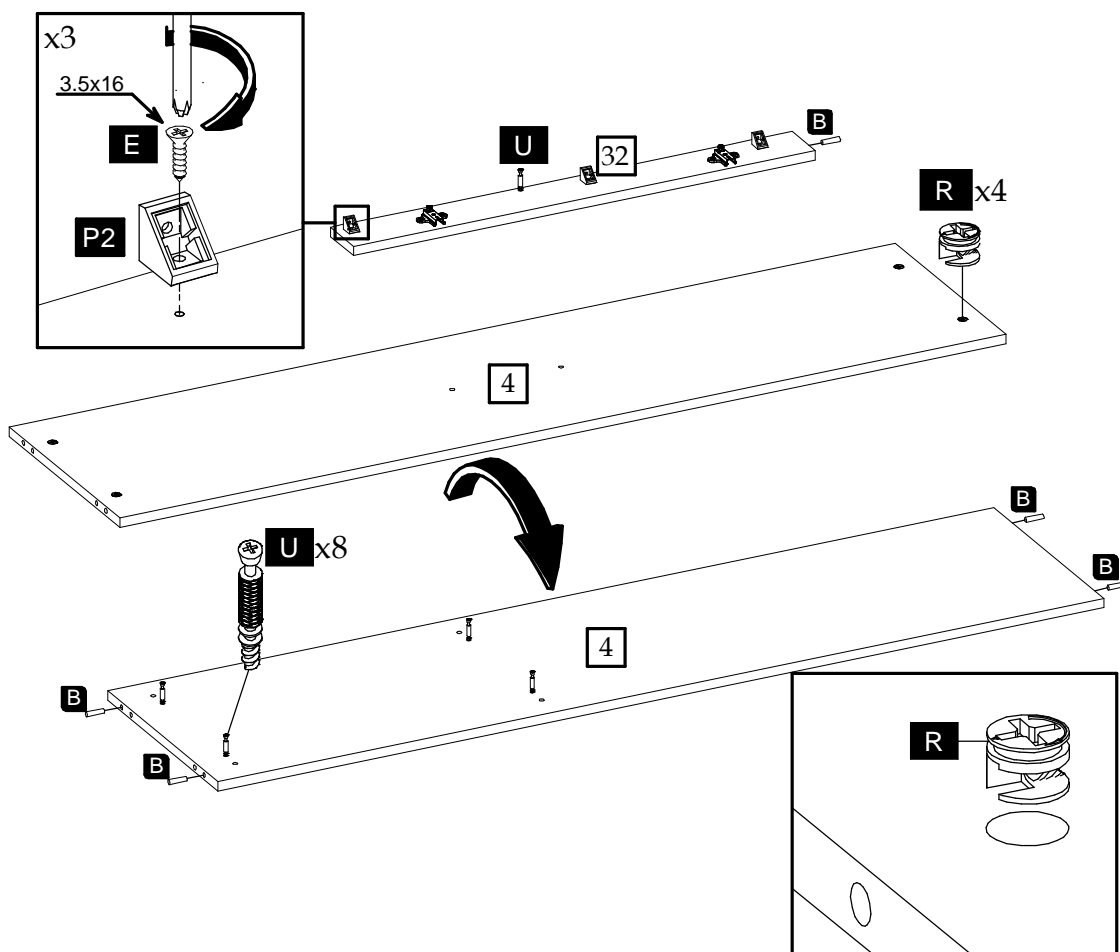

VIGO

Typ E

Element symbol	Measurements				Code	Paket
1	1560	399	16	1	1004	1/3
2	829	399	16	1	1002	2/3
3	829	399	16	1	1003	2/3
4	1526	379	16	1	1005/2005	1/3
5	763	378	16	1	1007	2/3
6	763	378	16	1	1025/2025	1/3
7	250	50	16	1	1008	1/3
8	510	80	16	1	1012	1/3
9	510	80	16	1	1018	1/3
10	1462	75	16	1	1024	1/3
11	936	378	16	1	N/A	1/3
12	350	100	16	1	1009/2009	1/3
13	452	100	16	1	1001	2/3
14	350	100	16	1	1010/2010	1/3
15	350	100	16	1	1014/2014	1/3
16	452	100	16	1	1015	2/3
17	350	100	16	1	1016/2016	1/3
18	350	100	16	1	1020/2020	1/3
19	452	100	16	1	1021	2/3
20	350	100	16	1	1022/2022	1/3
21	784	475	3	2	N/A	2/3
22	784	589	3	1	1031_v	2/3
23	484	355	3	1	N/A	2/3
24	484	355	3	1	N/A	2/3
25	484	355	3	1	N/A	2/3
26	516	202	16	1	1002/3001	1/3
27	516	202	16	1	1002/3002	1/3
28	516	213	16	1	1006/3003	3/3
29	699	438	16	1	1007/3004	3/3
30	699	438	16	1	1007/3005	3/3
31	792	82	16	1	1008/3006	2/3
32	792	82	16	1	1008/3007	2/3
33	1562	56	19	1	1009/3008	2/3

2

3

4

5

7

8