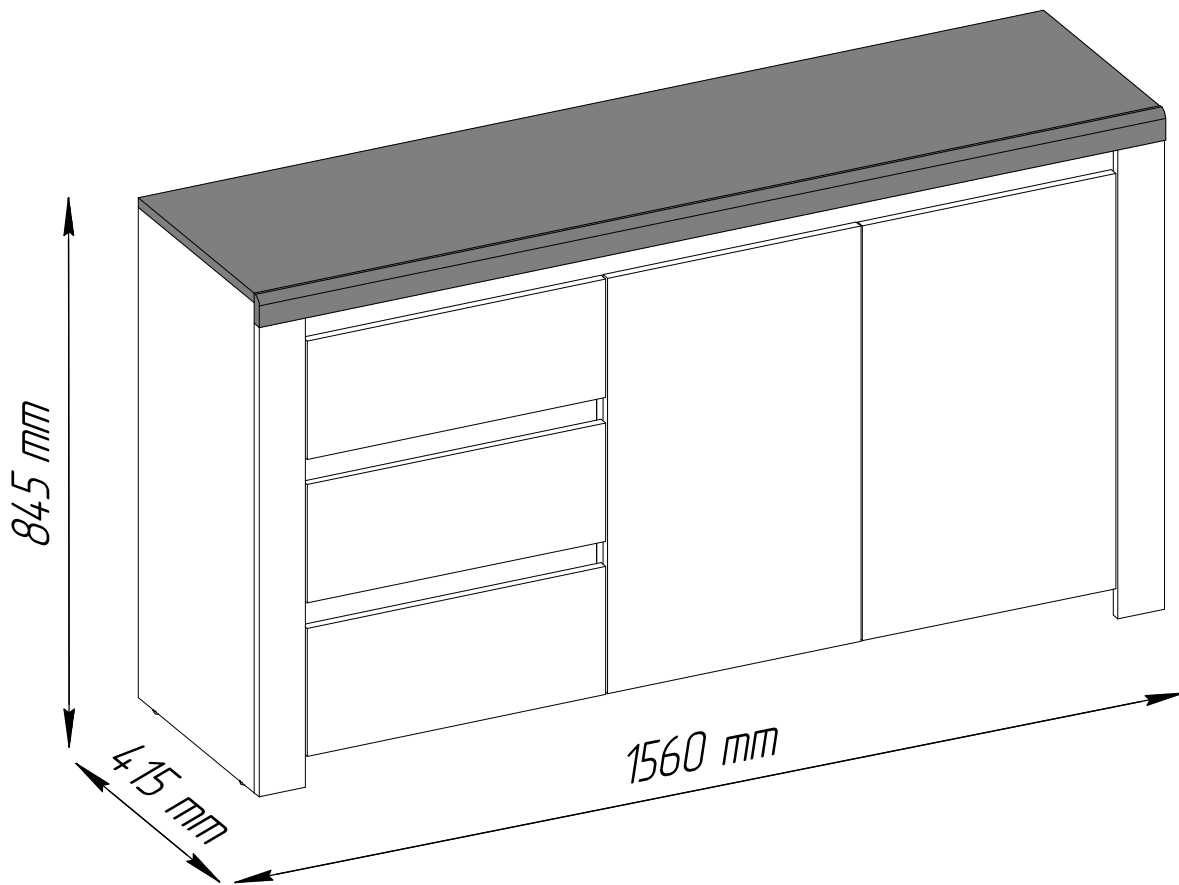

VIGO

Typ E

Element symbol	Measurements				Code	Paket
1	1560	399	16	1	1004	1/3
2	829	399	16	1	1002	2/3
3	829	399	16	1	1003	2/3
4	1526	379	16	1	1005/2005	1/3
5	763	378	16	1	1007	2/3
6	763	378	16	1	1025/2025	1/3
7	250	50	16	1	1008	1/3
8	510	80	16	1	1012	1/3
9	510	80	16	1	1018	1/3
10	1462	75	16	1	1024	1/3
11	936	378	16	1	N/A	1/3
12	350	100	16	1	1009/2009	1/3
13	452	100	16	1	1001	2/3
14	350	100	16	1	1010/2010	1/3
15	350	100	16	1	1014/2014	1/3
16	452	100	16	1	1015	2/3
17	350	100	16	1	1016/2016	1/3
18	350	100	16	1	1020/2020	1/3
19	452	100	16	1	1021	2/3
20	350	100	16	1	1022/2022	1/3
21	784	475	3	2	N/A	2/3
22	784	589	3	1	1031_v	2/3
23	484	355	3	1	N/A	2/3
24	484	355	3	1	N/A	2/3
25	484	355	3	1	N/A	2/3
26	516	202	16	1	1002/3001	1/3
27	516	202	16	1	1002/3002	1/3
28	516	213	16	1	1006/3003	3/3
29	699	438	16	1	1007/3004	3/3
30	699	438	16	1	1007/3005	3/3
31	792	82	16	1	1008/3006	2/3
32	792	82	16	1	1008/3007	2/3
33	1562	56	19	1	1009/3008	2/3