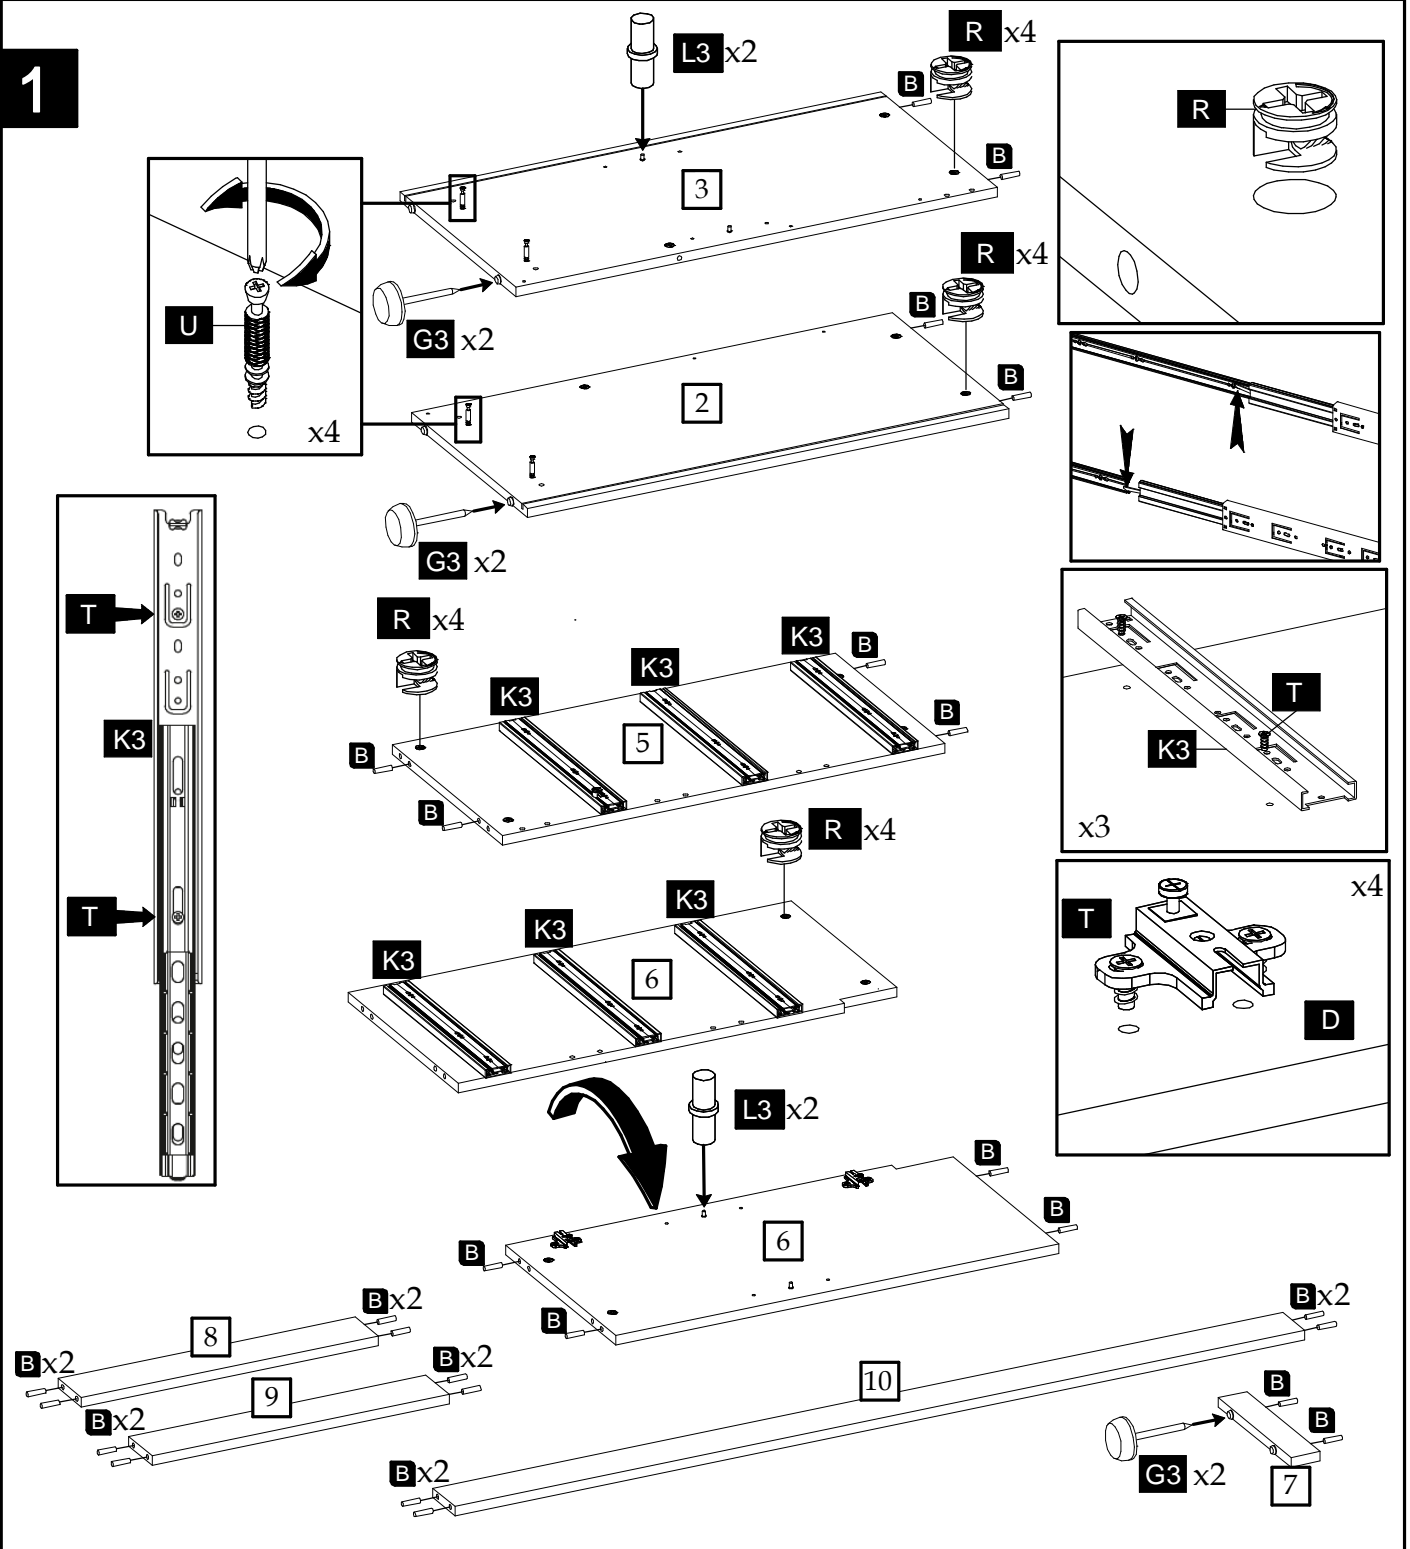

VIGO

Typ E

Element symbol	Measurements				Code	Paket
1	1560	399	16	1	1004	1/3
2	829	399	16	1	1002	2/3
3	829	399	16	1	1003	2/3
4	1526	379	16	1	1005/2005	1/3
5	763	378	16	1	1007	2/3
6	763	378	16	1	1025/2025	1/3
7	250	50	16	1	1008	1/3
8	510	80	16	1	1012	1/3
9	510	80	16	1	1018	1/3
10	1462	75	16	1	1024	1/3
11	936	378	16	1	N/A	1/3
12	350	100	16	1	1009/2009	1/3
13	452	100	16	1	1001	2/3
14	350	100	16	1	1010/2010	1/3
15	350	100	16	1	1014/2014	1/3
16	452	100	16	1	1015	2/3
17	350	100	16	1	1016/2016	1/3
18	350	100	16	1	1020/2020	1/3
19	452	100	16	1	1021	2/3
20	350	100	16	1	1022/2022	1/3
21	784	475	3	2	N/A	2/3
22	784	589	3	1	1031_v	2/3
23	484	355	3	1	N/A	2/3
24	484	355	3	1	N/A	2/3
25	484	355	3	1	N/A	2/3
26	516	202	16	1	1002/3001	1/3
27	516	202	16	1	1002/3002	1/3
28	516	213	16	1	1006/3003	3/3
29	699	438	16	1	1007/3004	3/3
30	699	438	16	1	1007/3005	3/3
31	792	82	16	1	1008/3006	2/3
32	792	82	16	1	1008/3007	2/3
33	1562	56	19	1	1009/3008	2/3

2

3

4

5

7

8