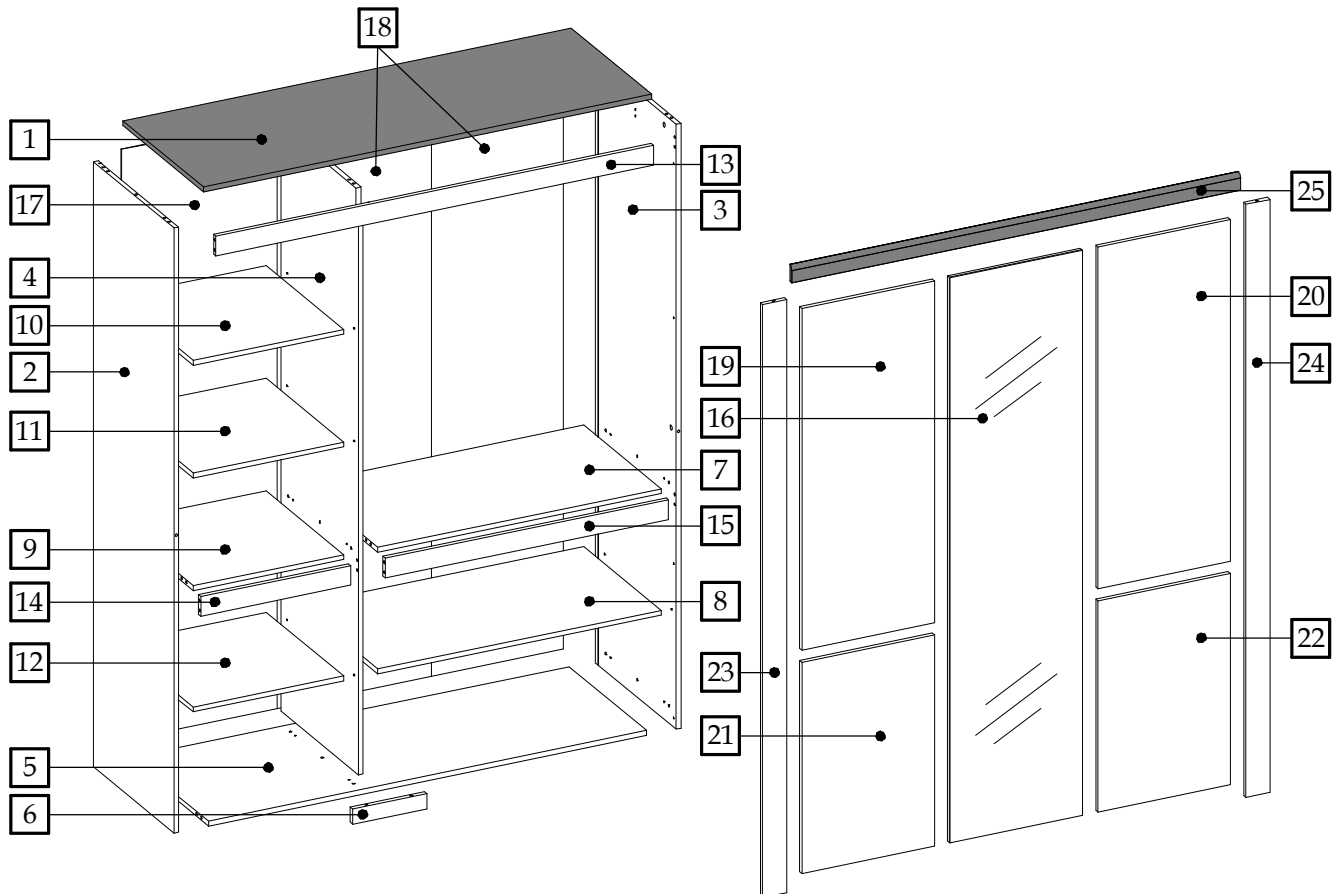

VIGO

Typ F

120 min

Element symbol	Measurements				Code	Paket
1	1507	540	16	1	1004	1/4
2	1998	540	16	1	1002	2/4
3	1998	540	16	1	1003	2/4
4	1932	519.5	16	1	1014/2014	3/4
5	1473	520	16	1	1005/2005	1/4
6	250	50	16	1	1007	1/4
7	952.5	519	16	1	1015	1/4
8	952.5	519	16	1	N/A	1/4
9	504.5	519	16	1	1008	1/4
10	504.5	519	16	1	N/A	1/4
11	504.5	519	16	1	N/A	1/4
12	504.5	519	16	1	N/A	1/4
13	1473	65	16	1	1013	1/4

Element symbol	Measurements				Code	Paket
14	504.5	65	16	1	1010	1/4
15	952.5	65	16	1	1017	2/4
16	1866.5	445	16	1	1022	3/4
17	1953	519	3	1	N/A	2/4
18	1953	483	3	2	N/A	2/4
19	1131	447	16	1	1021/3001	4/4
20	1131	447	16	1	1021/3002	4/4
21	699	447	16	1	1022/3003	4/4
22	699	447	16	1	1022/3004	4/4
23	1961	82	16	1	1004/3005	2/4
24	1961	82	16	1	1004/3006	2/4
25	1510	56.5	19	1	1034/3007	3/4