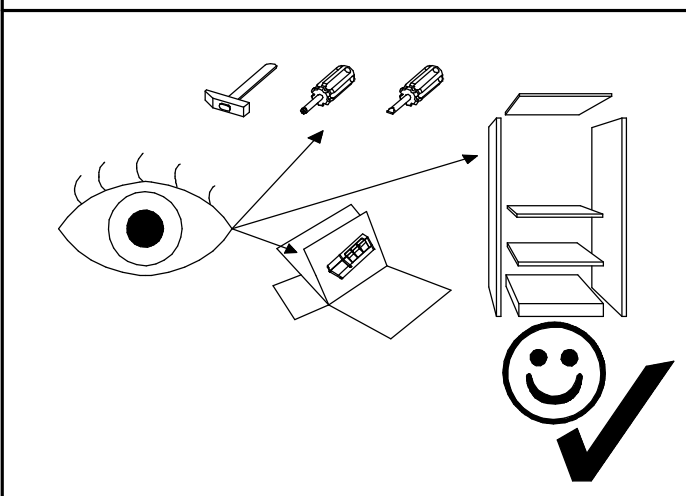

VIGO

Typ F

120 min

Element symbol	Measurements				Code	Paket
1	1507	540	16	1	1004	1/4
2	1998	540	16	1	1002	2/4
3	1998	540	16	1	1003	2/4
4	1932	519.5	16	1	1014/2014	3/4
5	1473	520	16	1	1005/2005	1/4
6	250	50	16	1	1007	1/4
7	952.5	519	16	1	1015	1/4
8	952.5	519	16	1	N/A	1/4
9	504.5	519	16	1	1008	1/4
10	504.5	519	16	1	N/A	1/4
11	504.5	519	16	1	N/A	1/4
12	504.5	519	16	1	N/A	1/4
13	1473	65	16	1	1013	1/4