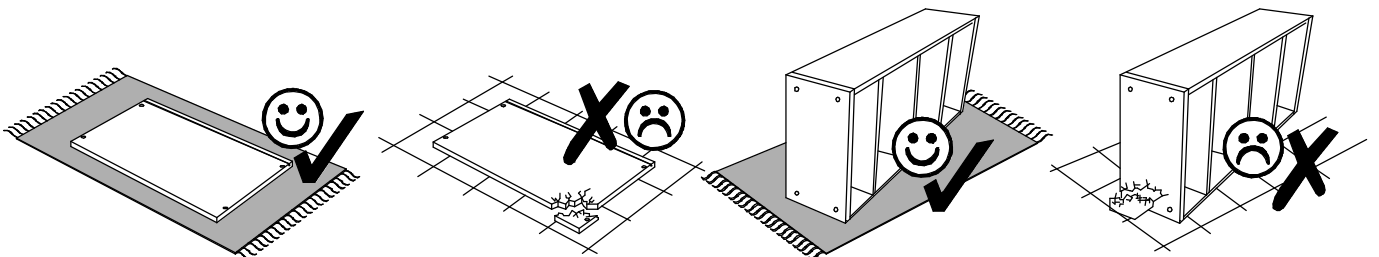

VIGO

Typ F

120 min

Element symbol	Measurements				Code	Paket
1	1507	540	16	1	1004	1/4
2	1998	540	16	1	1002	2/4
3	1998	540	16	1	1003	2/4
4	1932	519.5	16	1	1014/2014	3/4
5	1473	520	16	1	1005/2005	1/4
6	250	50	16	1	1007	1/4
7	952.5	519	16	1	1015	1/4
8	952.5	519	16	1	N/A	1/4
9	504.5	519	16	1	1008	1/4
10	504.5	519	16	1	N/A	1/4
11	504.5	519	16	1	N/A	1/4
12	504.5	519	16	1	N/A	1/4
13	1473	65	16	1	1013	1/4

Element symbol	Measurements				Code	Paket
14	504.5	65	16	1	1010	1/4
15	952.5	65	16	1	1017	2/4
16	1866.5	445	16	1	1022	3/4
17	1953	519	3	1	N/A	2/4
18	1953	483	3	2	N/A	2/4
19	1131	447	16	1	1021/3001	4/4
20	1131	447	16	1	1021/3002	4/4
21	699	447	16	1	1022/3003	4/4
22	699	447	16	1	1022/3004	4/4
23	1961	82	16	1	1004/3005	2/4
24	1961	82	16	1	1004/3006	2/4
25	1510	56.5	19	1	1034/3007	3/4