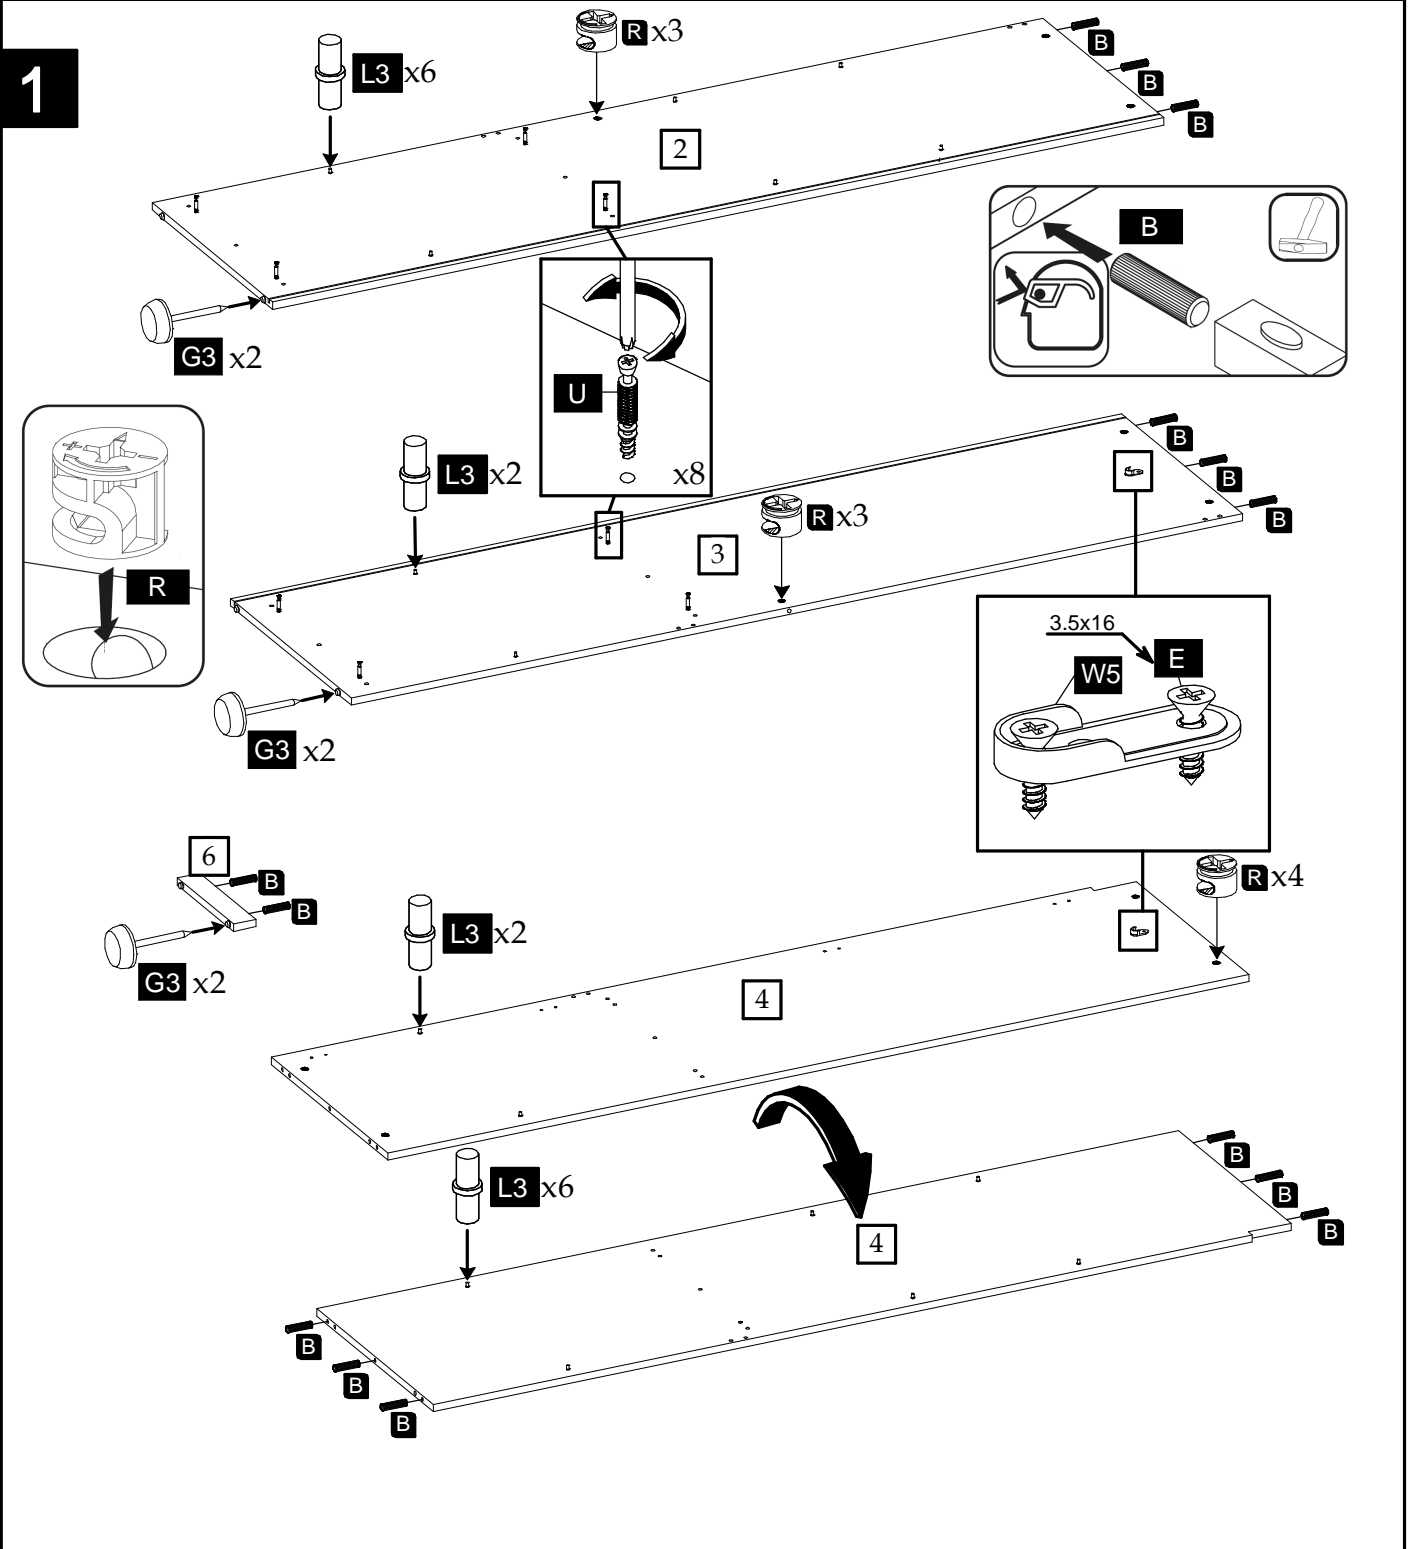

VIGO

Typ F

120 min

Element symbol	Measurements				Code	Paket
1	1507	540	16	1	1004	1/4
2	1998	540	16	1	1002	2/4
3	1998	540	16	1	1003	2/4
4	1932	519.5	16	1	1014/2014	3/4
5	1473	520	16	1	1005/2005	1/4
6	250	50	16	1	1007	1/4
7	952.5	519	16	1	1015	1/4
8	952.5	519	16	1	N/A	1/4
9	504.5	519	16	1	1008	1/4
10	504.5	519	16	1	N/A	1/4
11	504.5	519	16	1	N/A	1/4
12	504.5	519	16	1	N/A	1/4
13	1473	65	16	1	1013	1/4

Element symbol	Measurements				Code	Paket
14	504.5	65	16	1	1010	1/4
15	952.5	65	16	1	1017	2/4
16	1866.5	445	16	1	1022	3/4
17	1953	519	3	1	N/A	2/4
18	1953	483	3	2	N/A	2/4
19	1131	447	16	1	1021/3001	4/4
20	1131	447	16	1	1021/3002	4/4
21	699	447	16	1	1022/3003	4/4
22	699	447	16	1	1022/3004	4/4
23	1961	82	16	1	1004/3005	2/4
24	1961	82	16	1	1004/3006	2/4
25	1510	56.5	19	1	1034/3007	3/4

2

3

4

5

6

7