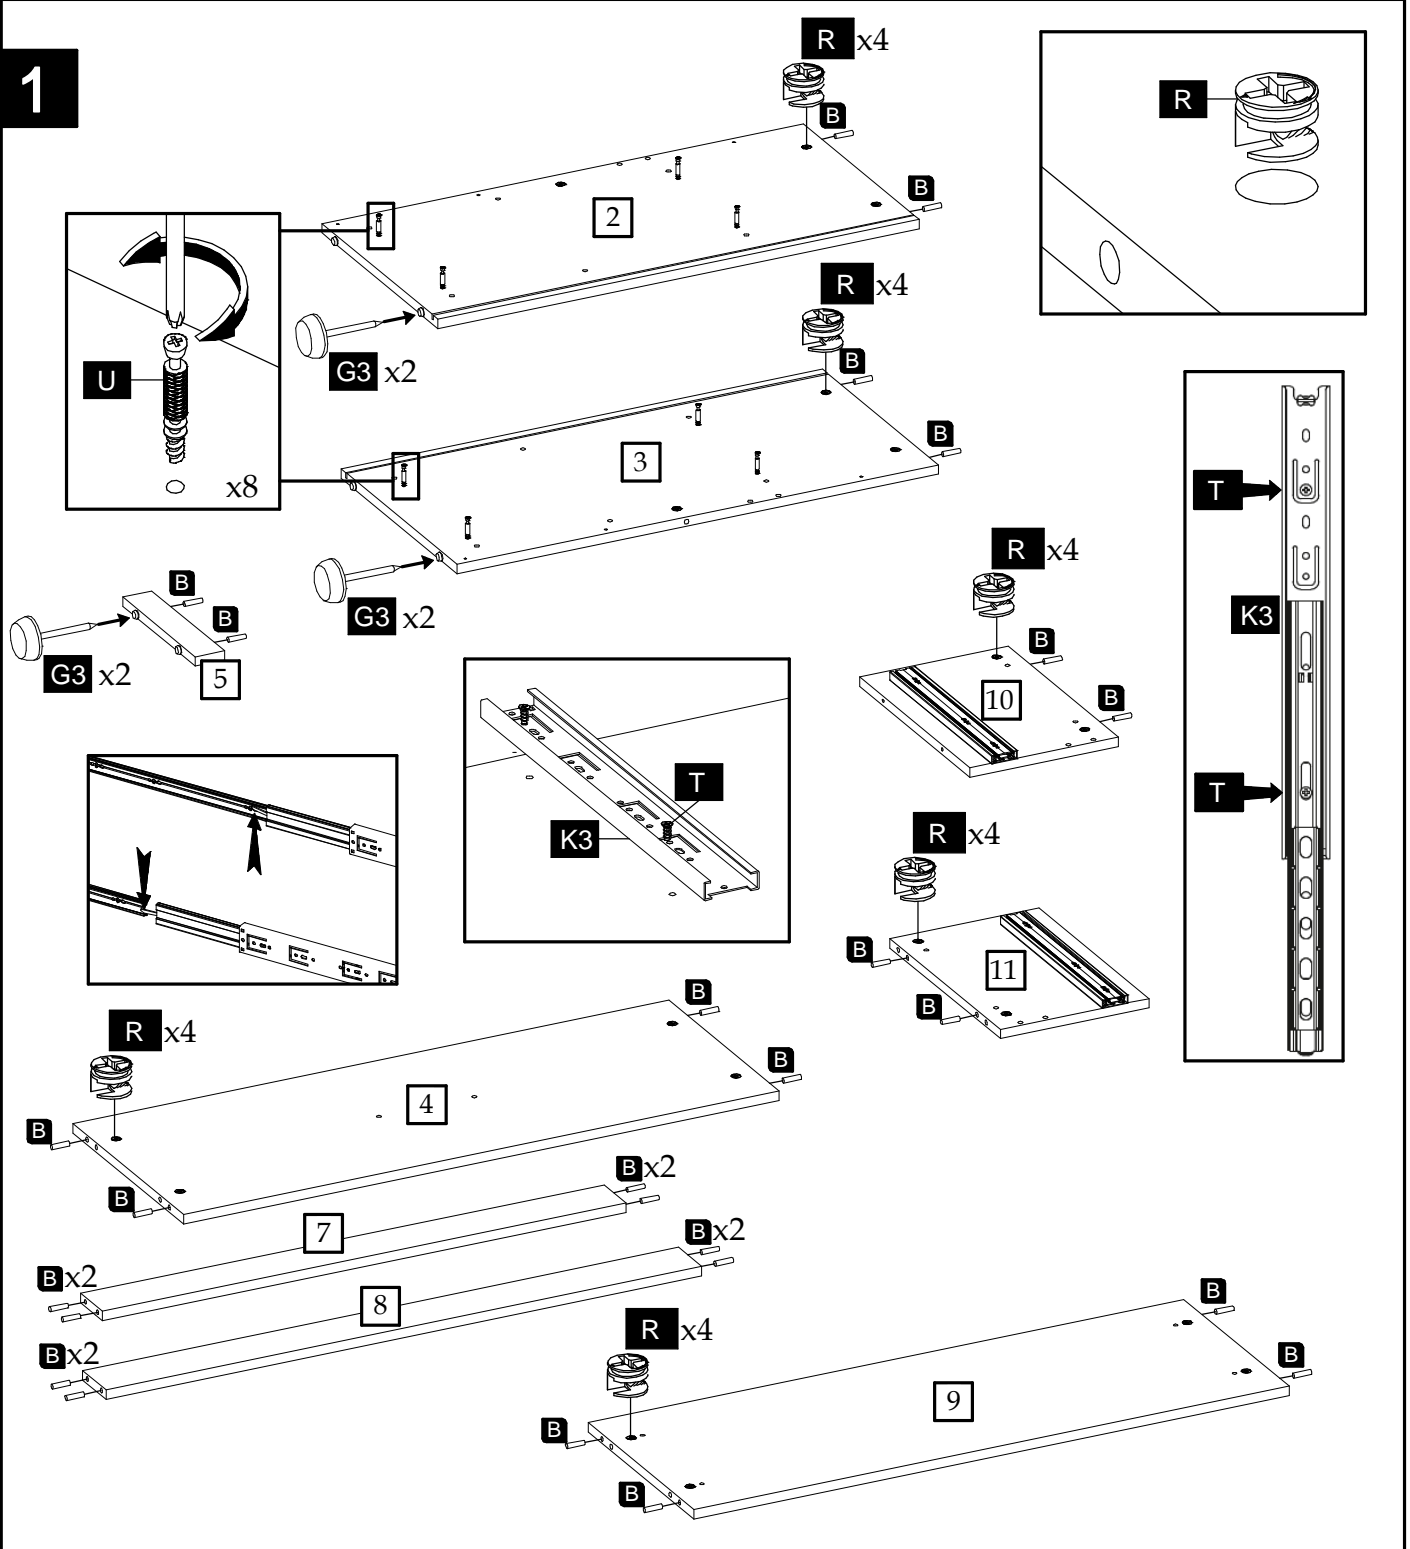

VIGO

Typ G

Element symbol	Measurements				Code	Paket
1	1060	399	16	1	1004	2/2
2	829	399	16	1	1002	1/2
3	829	399	16	1	1003	1/2
4	1026	379	16	1	1005	2/2
5	250	50	16	1	1007	2/2
6	1026	379	16	1	1008	2/2
7	898	75	16	1	1019	2/2
8	1026	80	16	1	1011	2/2
9	1026	362.5	16	1	1001	2/2
10	256	378.5	16	1	1012	1/2
11	256	378.5	16	1	1013	1/2
12	350	100	16	1	1015/2015	1/2
13	840.5	100	16	1	1016	2/2
14	350	100	16	1	1017/2017	1/2
15	872	355	3	1	N/A	2/2
16	784	520	3	1	1042_v	1/2
17	784	520	3	1	N/A	1/2
18	896	202	16	1	1010/3001	2/2
19	459	447	16	1	1011/3002	1/2
20	459	447	16	1	1011/3003	1/2
21	792	82	16	1	1008/3004	1/2
22	792	82	16	1	1008/3005	2/2
23	1062	56	19	1	1012/3006	2/2

2

3

4

5

6

7