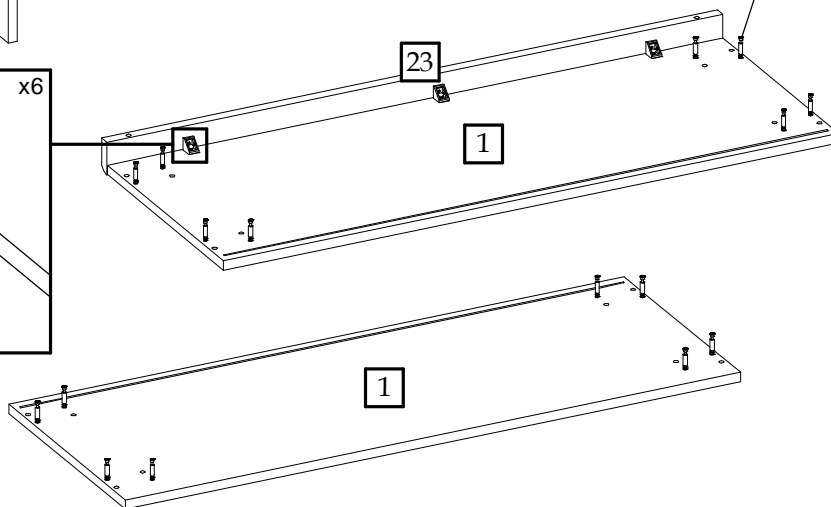

VIGO

Typ G

Element symbol	Measurements				Code	Paket
1	1060	399	16	1	1004	2/2
2	829	399	16	1	1002	1/2
3	829	399	16	1	1003	1/2
4	1026	379	16	1	1005	2/2
5	250	50	16	1	1007	2/2
6	1026	379	16	1	1008	2/2
7	898	75	16	1	1019	2/2
8	1026	80	16	1	1011	2/2
9	1026	362.5	16	1	1001	2/2
10	256	378.5	16	1	1012	1/2
11	256	378.5	16	1	1013	1/2
12	350	100	16	1	1015/2015	1/2
13	840.5	100	16	1	1016	2/2
14	350	100	16	1	1017/2017	1/2
15	872	355	3	1	N/A	2/2
16	784	520	3	1	1042_v	1/2
17	784	520	3	1	N/A	1/2
18	896	202	16	1	1010/3001	2/2
19	459	447	16	1	1011/3002	1/2
20	459	447	16	1	1011/3003	1/2
21	792	82	16	1	1008/3004	1/2
22	792	82	16	1	1008/3005	2/2
23	1062	56	19	1	1012/3006	2/2

2

3

4

5

6

7