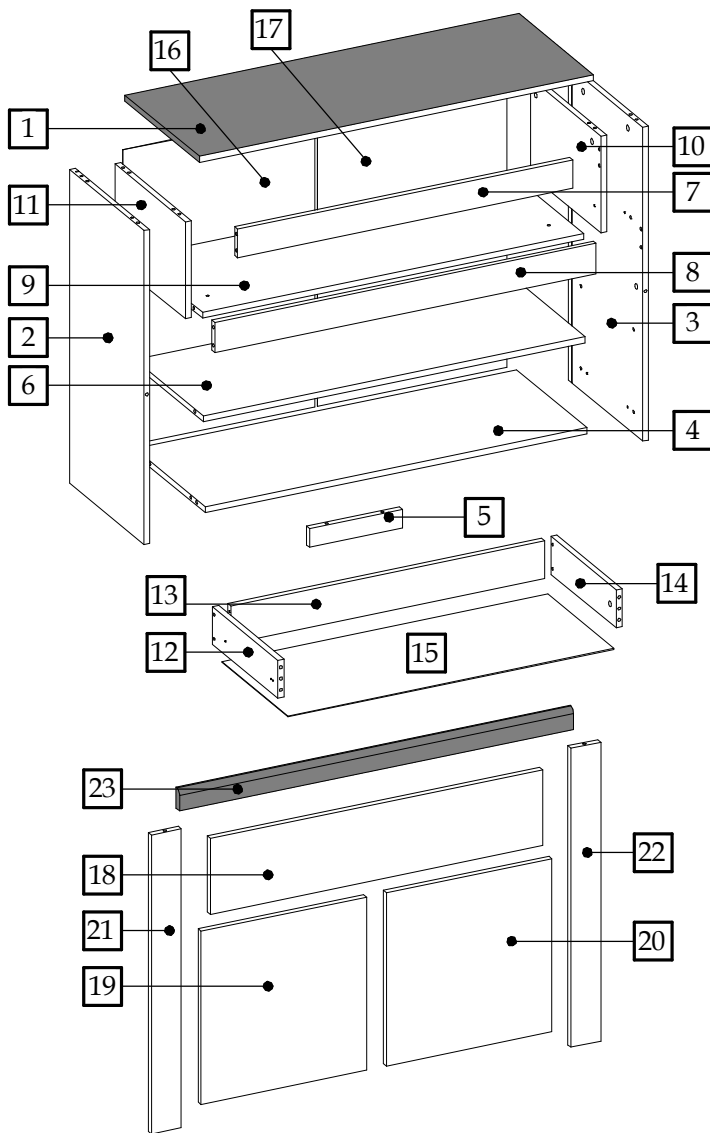

VIGO

Typ G

Element symbol	Measurements				Code	Paket
1	1060	399	16	1	1004	2/2
2	829	399	16	1	1002	1/2
3	829	399	16	1	1003	1/2
4	1026	379	16	1	1005	2/2
5	250	50	16	1	1007	2/2
6	1026	379	16	1	1008	2/2
7	898	75	16	1	1019	2/2
8	1026	80	16	1	1011	2/2
9	1026	362.5	16	1	1001	2/2
10	256	378.5	16	1	1012	1/2
11	256	378.5	16	1	1013	1/2
12	350	100	16	1	1015/2015	1/2
13	840.5	100	16	1	1016	2/2
14	350	100	16	1	1017/2017	1/2
15	872	355	3	1	N/A	2/2
16	784	520	3	1	1042_v	1/2
17	784	520	3	1	N/A	1/2
18	896	202	16	1	1010/3001	2/2
19	459	447	16	1	1011/3002	1/2
20	459	447	16	1	1011/3003	1/2
21	792	82	16	1	1008/3004	1/2
22	792	82	16	1	1008/3005	2/2
23	1062	56	19	1	1012/3006	2/2

2

3

4

5

6

7