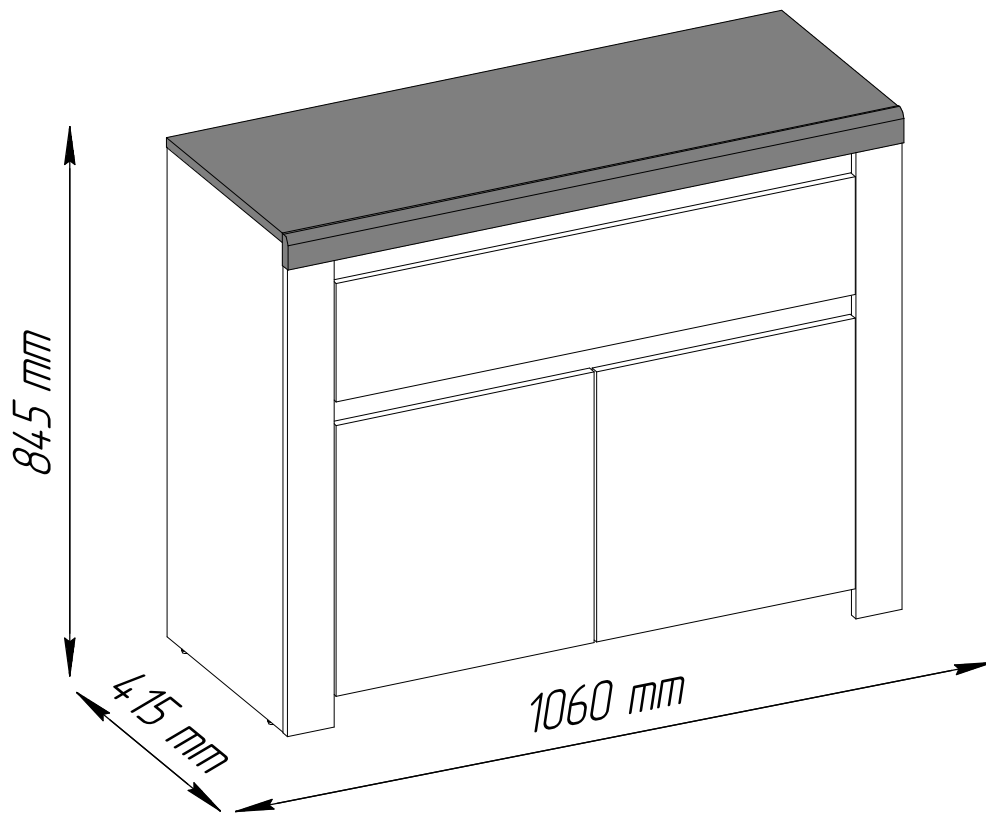

VIGO

Typ G

Element symbol	Measurements				Code	Paket
1	1060	399	16	1	1004	2/2
2	829	399	16	1	1002	1/2
3	829	399	16	1	1003	1/2
4	1026	379	16	1	1005	2/2
5	250	50	16	1	1007	2/2
6	1026	379	16	1	1008	2/2
7	898	75	16	1	1019	2/2
8	1026	80	16	1	1011	2/2
9	1026	362.5	16	1	1001	2/2
10	256	378.5	16	1	1012	1/2
11	256	378.5	16	1	1013	1/2
12	350	100	16	1	1015/2015	1/2
13	840.5	100	16	1	1016	2/2
14	350	100	16	1	1017/2017	1/2
15	872	355	3	1	N/A	2/2
16	784	520	3	1	1042_v	1/2
17	784	520	3	1	N/A	1/2
18	896	202	16	1	1010/3001	2/2
19	459	447	16	1	1011/3002	1/2
20	459	447	16	1	1011/3003	1/2
21	792	82	16	1	1008/3004	1/2
22	792	82	16	1	1008/3005	2/2
23	1062	56	19	1	1012/3006	2/2