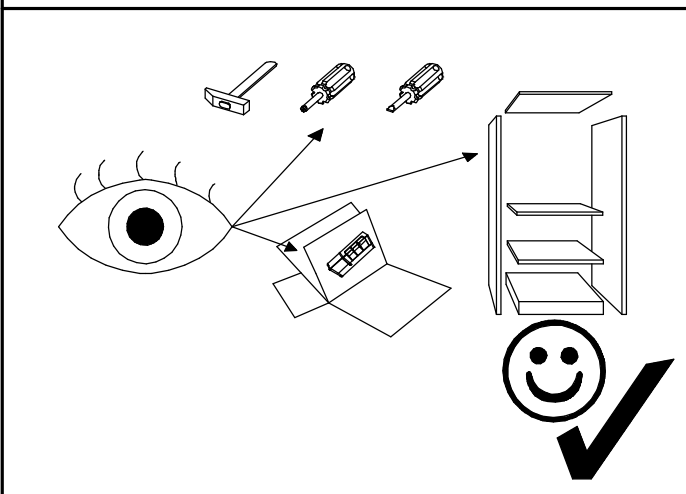

VIGO

Typ G

Element symbol	Measurements				Code	Paket
1	1060	399	16	1	1004	2/2
2	829	399	16	1	1002	1/2
3	829	399	16	1	1003	1/2
4	1026	379	16	1	1005	2/2
5	250	50	16	1	1007	2/2
6	1026	379	16	1	1008	2/2
7	898	75	16	1	1019	2/2
8	1026	80	16	1	1011	2/2
9	1026	362.5	16	1	1001	2/2
10	256	378.5	16	1	1012	1/2
11	256	378.5	16	1	1013	1/2
12	350	100	16	1	1015/2015	1/2
13	840.5	100	16	1	1016	2/2
14	350	100	16	1	1017/2017	1/2
15	872	355	3	1	N/A	2/2
16	784	520	3	1	1042_v	1/2
17	784	520	3	1	N/A	1/2
18	896	202	16	1	1010/3001	2/2
19	459	447	16	1	1011/3002	1/2
20	459	447	16	1	1011/3003	1/2
21	792	82	16	1	1008/3004	1/2
22	792	82	16	1	1008/3005	2/2
23	1062	56	19	1	1012/3006	2/2