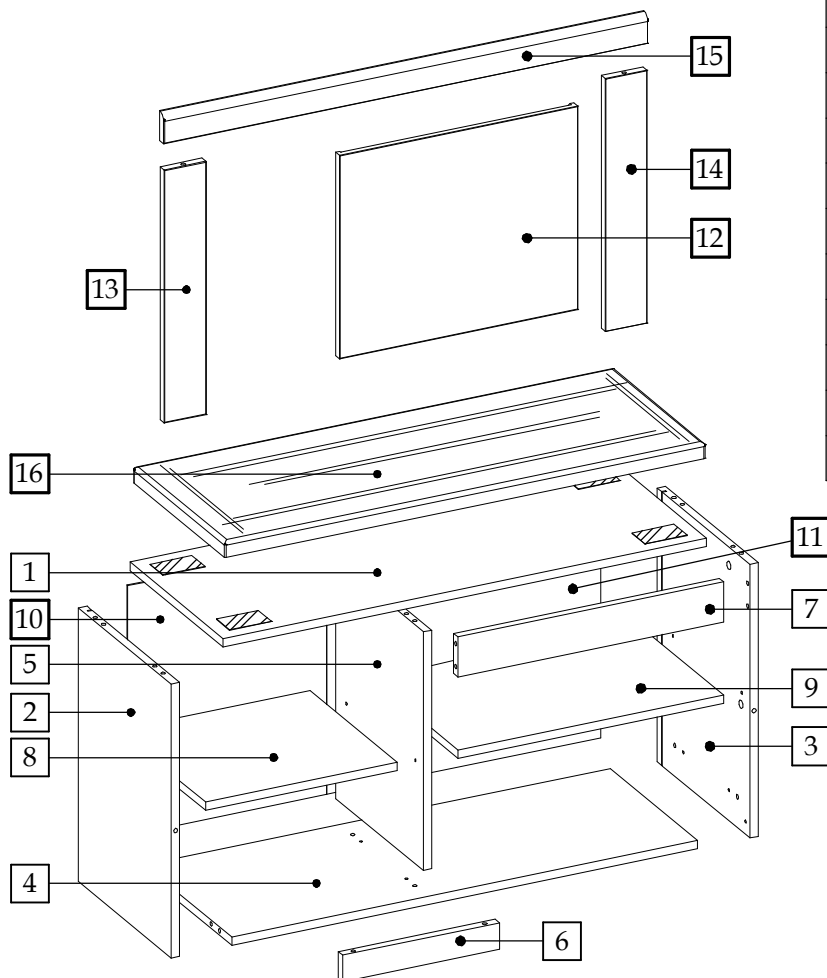

# VIGO I

70 min

Element symbol	Measurements				Code	Paket
	1	2	3	4		
1	925	354	16	1	1004	1/1
2	514	354	16	1	1002	1/1
3	514	354	16	1	1003	1/1
4	891	334	16	1	1005-2005	1/1
5	448	333	16	1	1007	1/1
6	300	50	16	1	1039	1/1
7	508	75	16	1	1040	1/1
8	366	333	16	1	N/A	1/1
9	508	333	16	1	N/A	1/1
10	469	381	3	1	N/A	1/1
11	469	524	3	1	N/A	1/1
12	384	458	16	1	1044/3001	1/1
13	477	82	16	1	1045/3002	1/1
14	477	82	16	1	1045/3003	1/1
15	928	57	19	1	1042/3004	1/1
16	920	350	30	1	SOFT SEAT	1/1

▶ 2

▶ 3

▶ 4

▶ 5

▶ 6

▶ 7

▶ 8

▶ 9