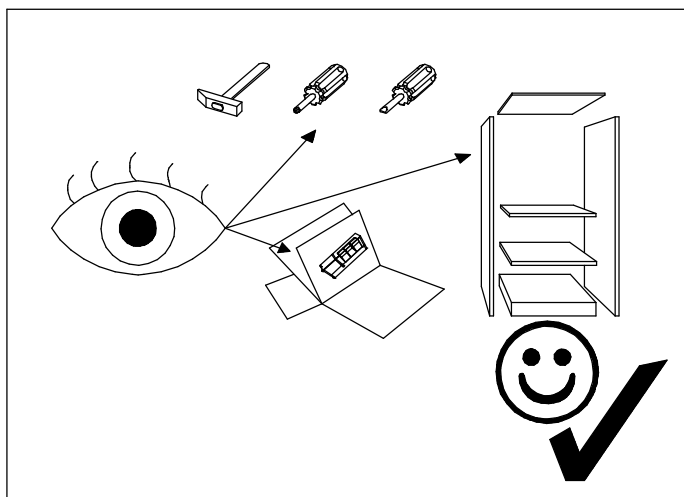

# VIGO I

70 min

Element symbol	Measurements				Code	Paket
	1	2	3	4		
1	925	354	16	1	1004	1/1
2	514	354	16	1	1002	1/1
3	514	354	16	1	1003	1/1
4	891	334	16	1	1005-2005	1/1
5	448	333	16	1	1007	1/1
6	300	50	16	1	1039	1/1
7	508	75	16	1	1040	1/1
8	366	333	16	1	N/A	1/1
9	508	333	16	1	N/A	1/1
10	469	381	3	1	N/A	1/1
11	469	524	3	1	N/A	1/1
12	384	458	16	1	1044/3001	1/1
13	477	82	16	1	1045/3002	1/1
14	477	82	16	1	1045/3003	1/1
15	928	57	19	1	1042/3004	1/1
16	920	350	30	1	SOFT SEAT	1/1