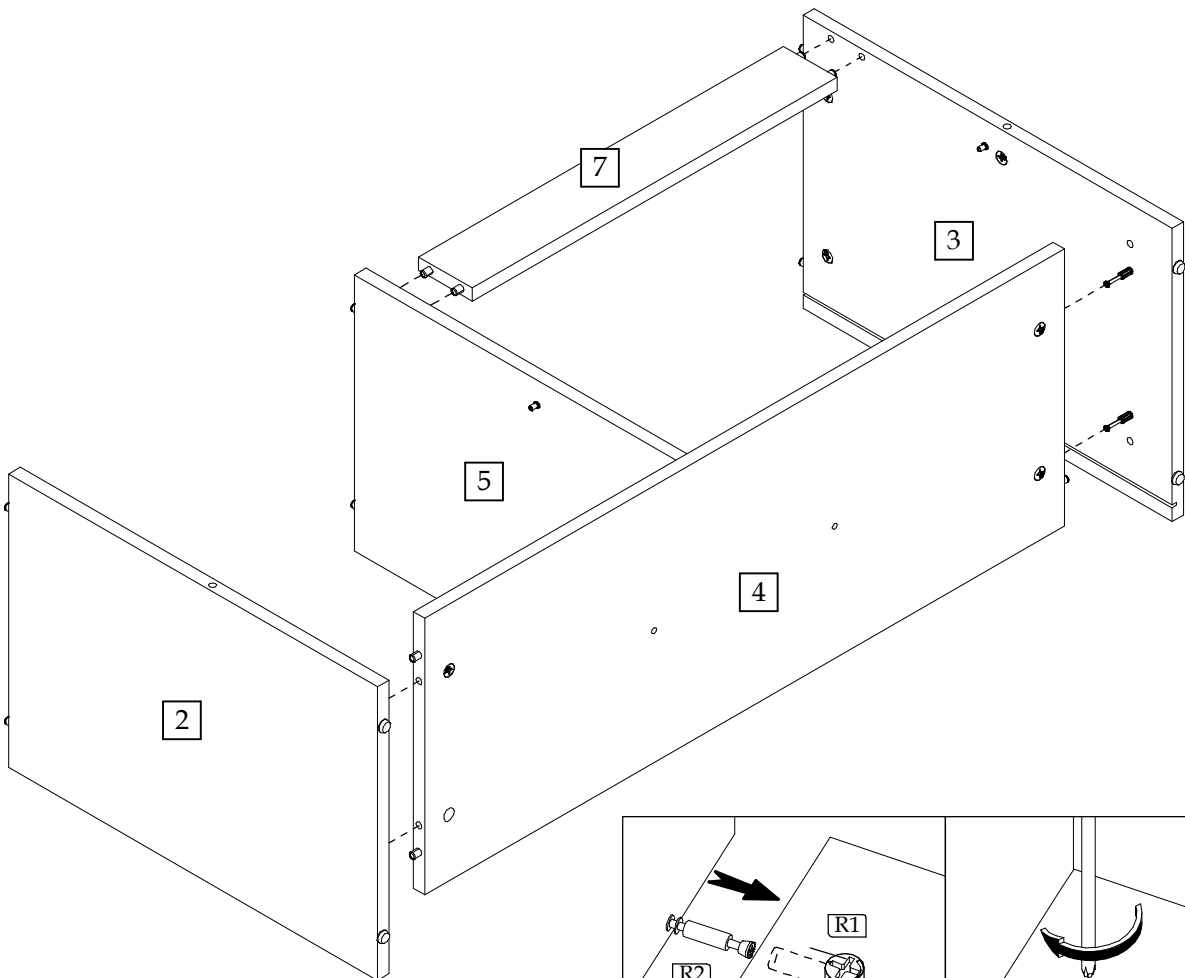

# VIGO I

70 min

Element symbol	Measurements				Code	Paket
	1	2	3	4		
1	925	354	16	1	1004	1/1
2	514	354	16	1	1002	1/1
3	514	354	16	1	1003	1/1
4	891	334	16	1	1005-2005	1/1
5	448	333	16	1	1007	1/1
6	300	50	16	1	1039	1/1
7	508	75	16	1	1040	1/1
8	366	333	16	1	N/A	1/1
9	508	333	16	1	N/A	1/1
10	469	381	3	1	N/A	1/1
11	469	524	3	1	N/A	1/1
12	384	458	16	1	1044/3001	1/1
13	477	82	16	1	1045/3002	1/1
14	477	82	16	1	1045/3003	1/1
15	928	57	19	1	1042/3004	1/1
16	920	350	30	1	SOFT SEAT	1/1

▶ 2

▶ 3

▶ 4

▶ 5

▶ 6

▶ 7

▶ 8

▶ 9