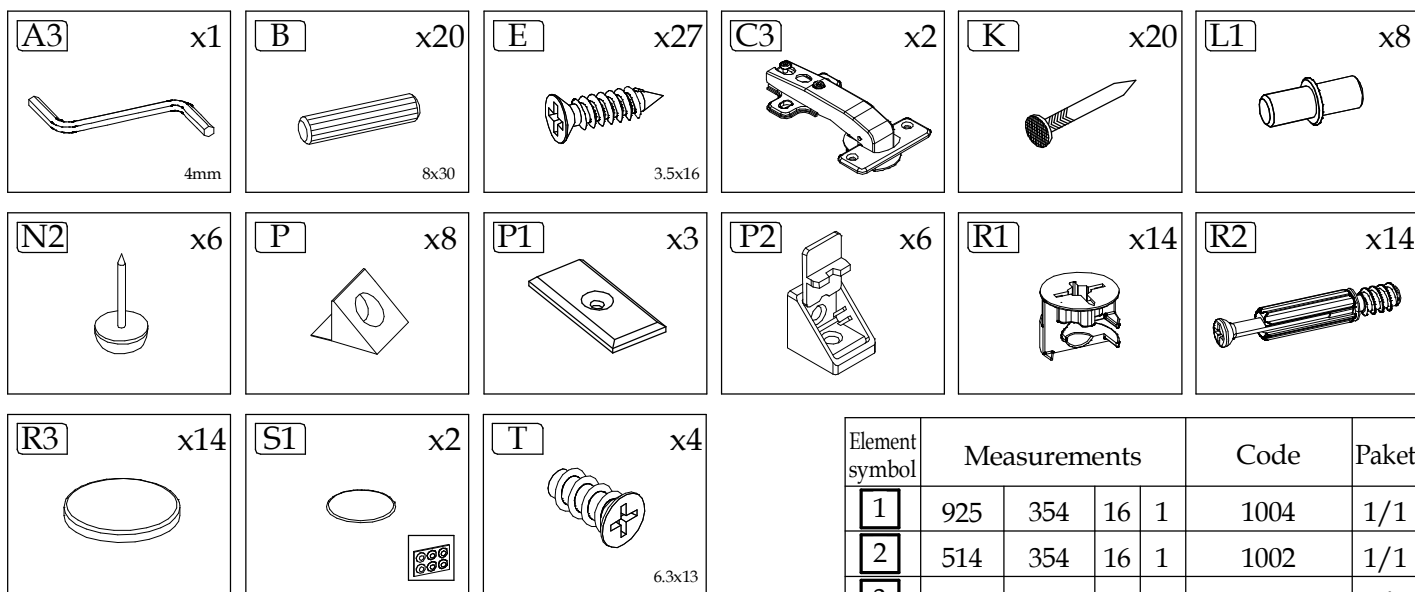

# VIGO I

70 min

Element symbol	Measurements				Code	Paket
	1	2	3	4		
1	925	354	16	1	1004	1/1
2	514	354	16	1	1002	1/1
3	514	354	16	1	1003	1/1
4	891	334	16	1	1005-2005	1/1
5	448	333	16	1	1007	1/1
6	300	50	16	1	1039	1/1
7	508	75	16	1	1040	1/1
8	366	333	16	1	N/A	1/1
9	508	333	16	1	N/A	1/1
10	469	381	3	1	N/A	1/1
11	469	524	3	1	N/A	1/1
12	384	458	16	1	1044/3001	1/1
13	477	82	16	1	1045/3002	1/1
14	477	82	16	1	1045/3003	1/1
15	928	57	19	1	1042/3004	1/1
16	920	350	30	1	SOFT SEAT	1/1

▶ 2

▶ 3

▶ 4

▶ 5

▶ 6

▶ 7

▶ 8

▶ 9