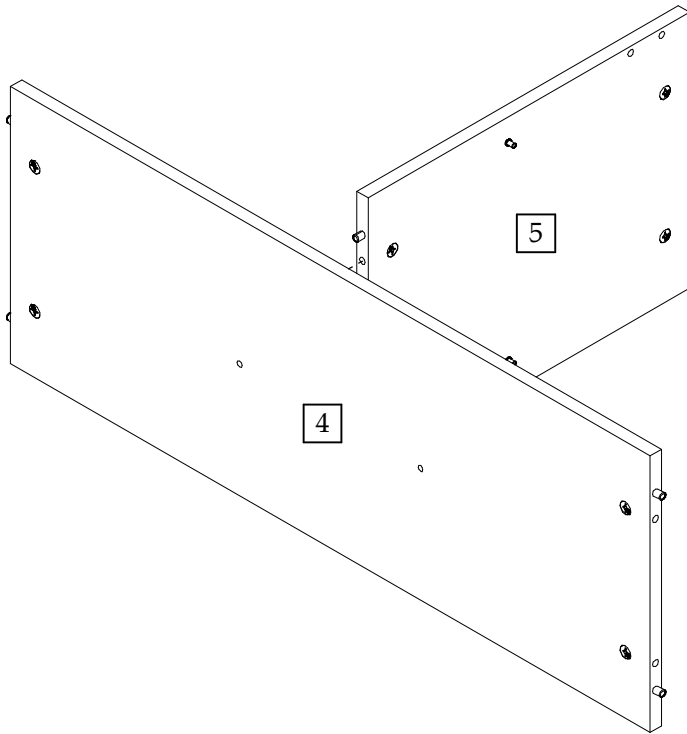

# VIGO I

70 min

Element symbol	Measurements				Code	Paket
	1	2	3	4		
1	925	354	16	1	1004	1/1
2	514	354	16	1	1002	1/1
3	514	354	16	1	1003	1/1
4	891	334	16	1	1005-2005	1/1
5	448	333	16	1	1007	1/1
6	300	50	16	1	1039	1/1
7	508	75	16	1	1040	1/1
8	366	333	16	1	N/A	1/1
9	508	333	16	1	N/A	1/1
10	469	381	3	1	N/A	1/1
11	469	524	3	1	N/A	1/1
12	384	458	16	1	1044/3001	1/1
13	477	82	16	1	1045/3002	1/1
14	477	82	16	1	1045/3003	1/1
15	928	57	19	1	1042/3004	1/1
16	920	350	30	1	SOFT SEAT	1/1

▶ 2

▶ 3

▶ 4

▶ 5

▶ 6

▶ 7

▶ 8

▶ 9