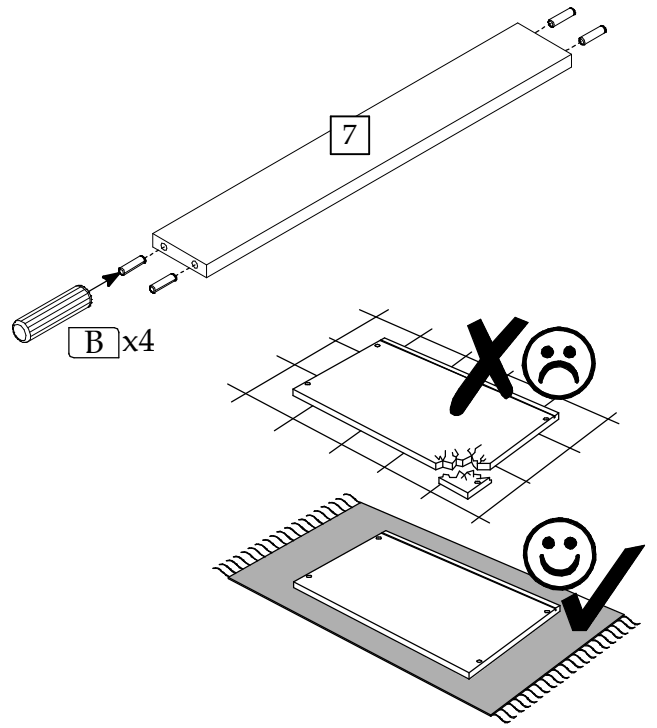

# VIGO I

70 min

Element symbol	Measurements				Code	Paket
	1	2	3	4		
1	925	354	16	1	1004	1/1
2	514	354	16	1	1002	1/1
3	514	354	16	1	1003	1/1
4	891	334	16	1	1005-2005	1/1
5	448	333	16	1	1007	1/1
6	300	50	16	1	1039	1/1
7	508	75	16	1	1040	1/1
8	366	333	16	1	N/A	1/1
9	508	333	16	1	N/A	1/1
10	469	381	3	1	N/A	1/1
11	469	524	3	1	N/A	1/1
12	384	458	16	1	1044/3001	1/1
13	477	82	16	1	1045/3002	1/1
14	477	82	16	1	1045/3003	1/1
15	928	57	19	1	1042/3004	1/1
16	920	350	30	1	SOFT SEAT	1/1

▶ 2

▶ 3

▶ 4

▶ 5

▶ 6

▶ 7

▶ 8

▶ 9