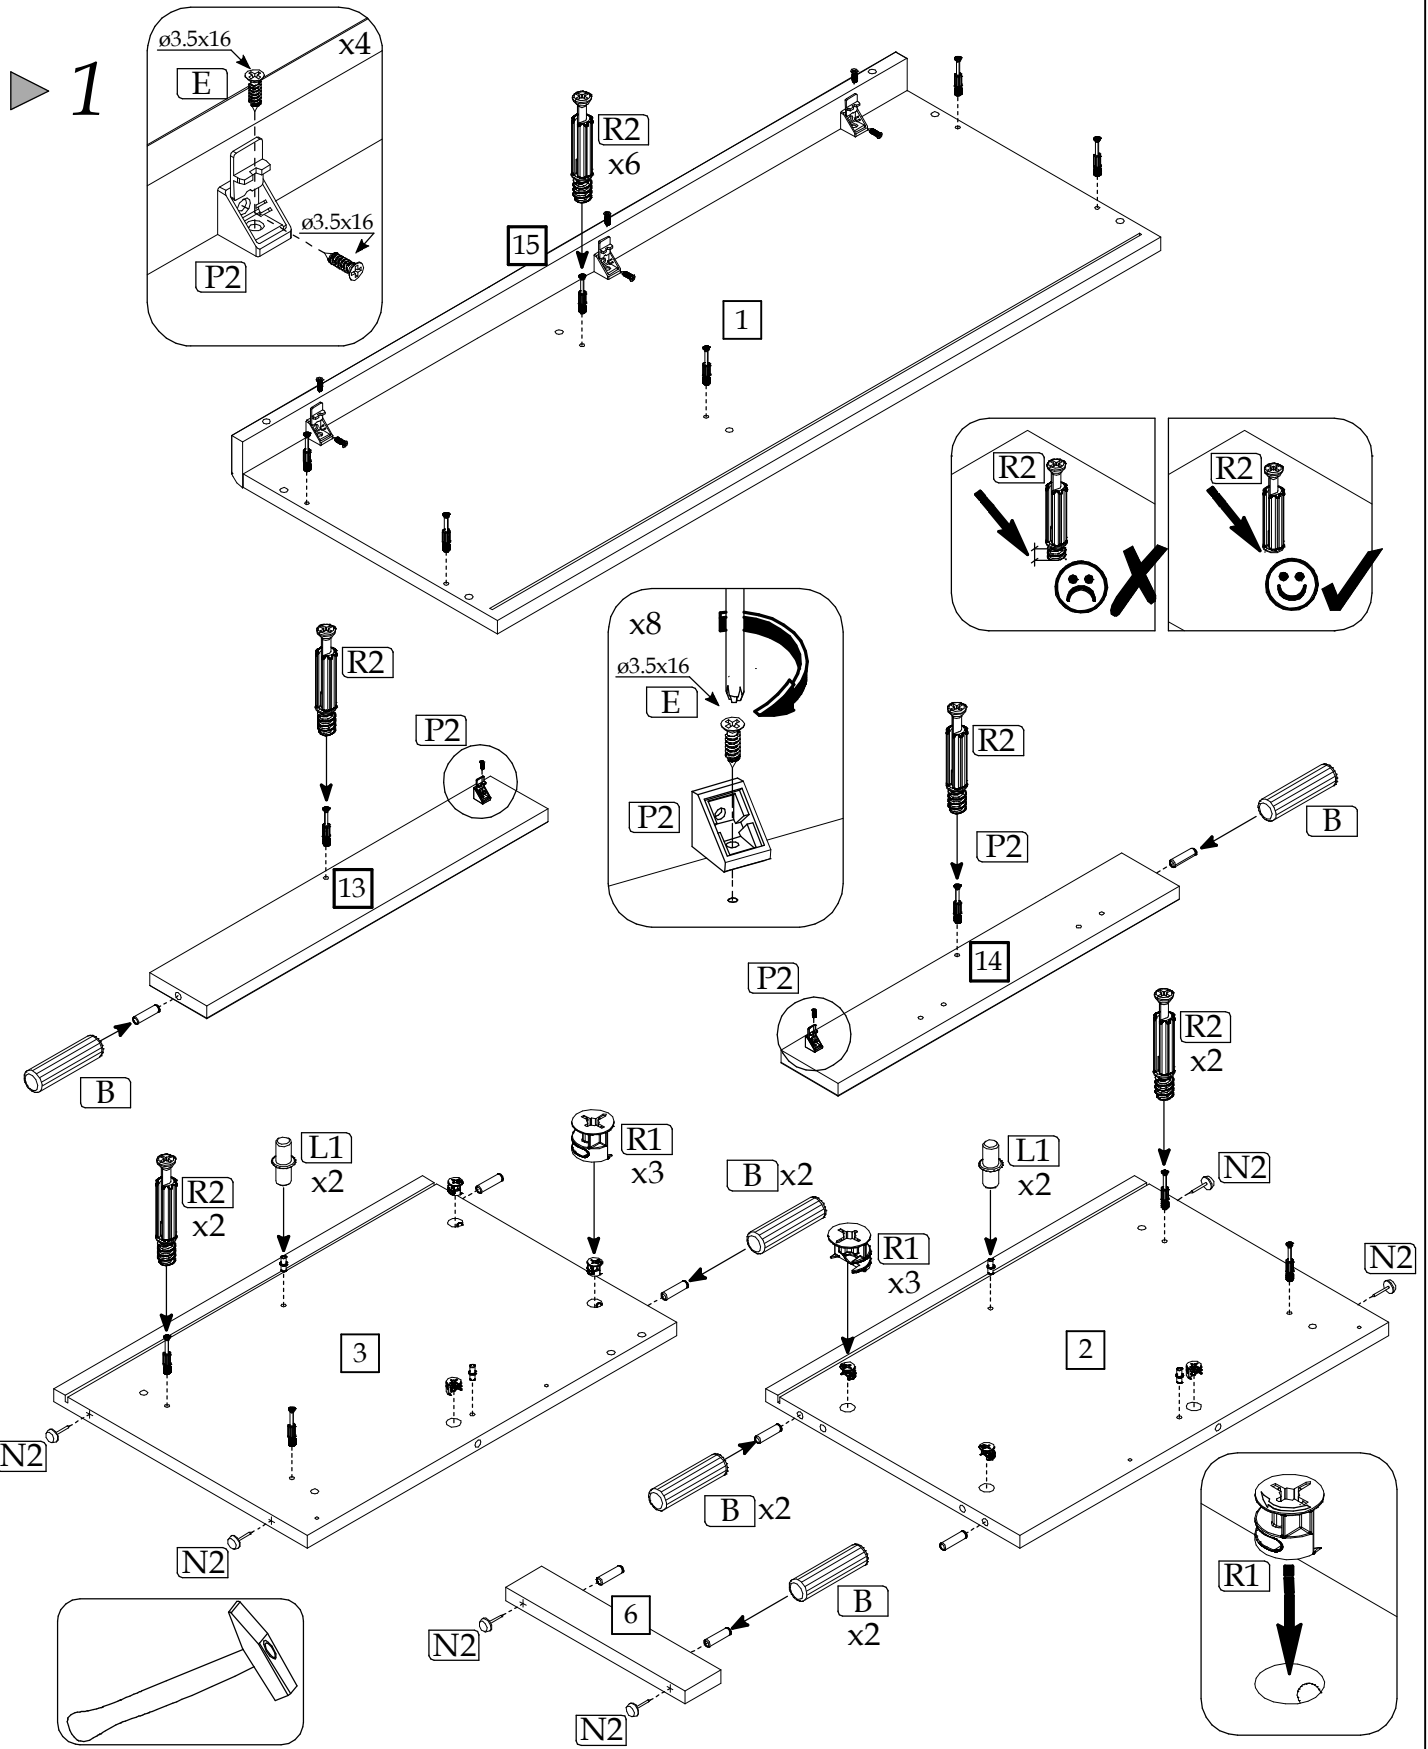

# VIGO I

70 min

Element symbol	Measurements				Code	Paket
	1	2	3	4		
1	925	354	16	1	1004	1/1
2	514	354	16	1	1002	1/1
3	514	354	16	1	1003	1/1
4	891	334	16	1	1005-2005	1/1
5	448	333	16	1	1007	1/1
6	300	50	16	1	1039	1/1
7	508	75	16	1	1040	1/1
8	366	333	16	1	N/A	1/1
9	508	333	16	1	N/A	1/1
10	469	381	3	1	N/A	1/1
11	469	524	3	1	N/A	1/1
12	384	458	16	1	1044/3001	1/1
13	477	82	16	1	1045/3002	1/1
14	477	82	16	1	1045/3003	1/1
15	928	57	19	1	1042/3004	1/1
16	920	350	30	1	SOFT SEAT	1/1

▶ 2

▶ 3

▶ 4

▶ 5

▶ 6

▶ 7

▶ 8

▶ 9

▶ 10

▶ 11

▶ 12