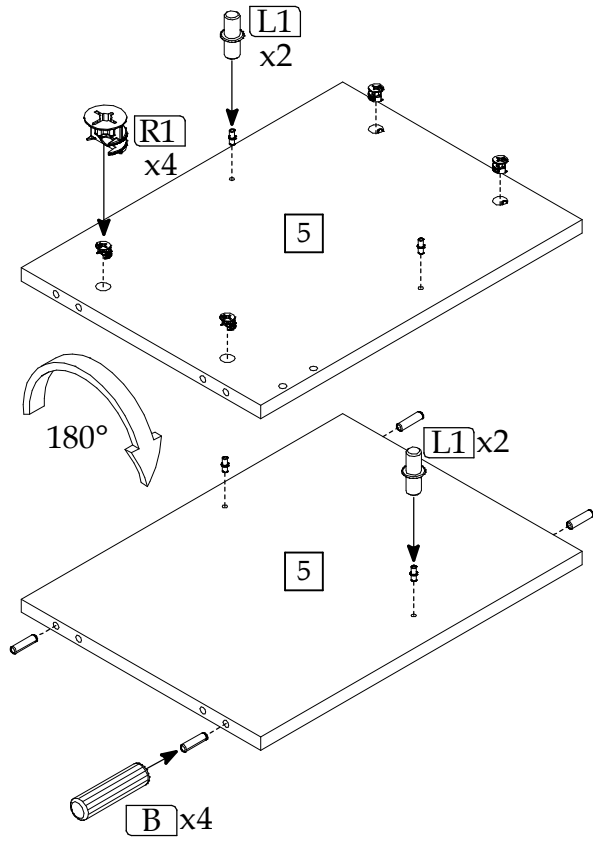

# VIGO I

70 min

Element symbol	Measurements				Code	Paket
	1	2	3	4		
1	925	354	16	1	1004	1/1
2	514	354	16	1	1002	1/1
3	514	354	16	1	1003	1/1
4	891	334	16	1	1005-2005	1/1
5	448	333	16	1	1007	1/1
6	300	50	16	1	1039	1/1
7	508	75	16	1	1040	1/1
8	366	333	16	1	N/A	1/1
9	508	333	16	1	N/A	1/1
10	469	381	3	1	N/A	1/1
11	469	524	3	1	N/A	1/1
12	384	458	16	1	1044/3001	1/1
13	477	82	16	1	1045/3002	1/1
14	477	82	16	1	1045/3003	1/1
15	928	57	19	1	1042/3004	1/1
16	920	350	30	1	SOFT SEAT	1/1

▶ 2

▶ 3

▶ 4

▶ 5

▶ 6

▶ 7

▶ 8

▶ 9