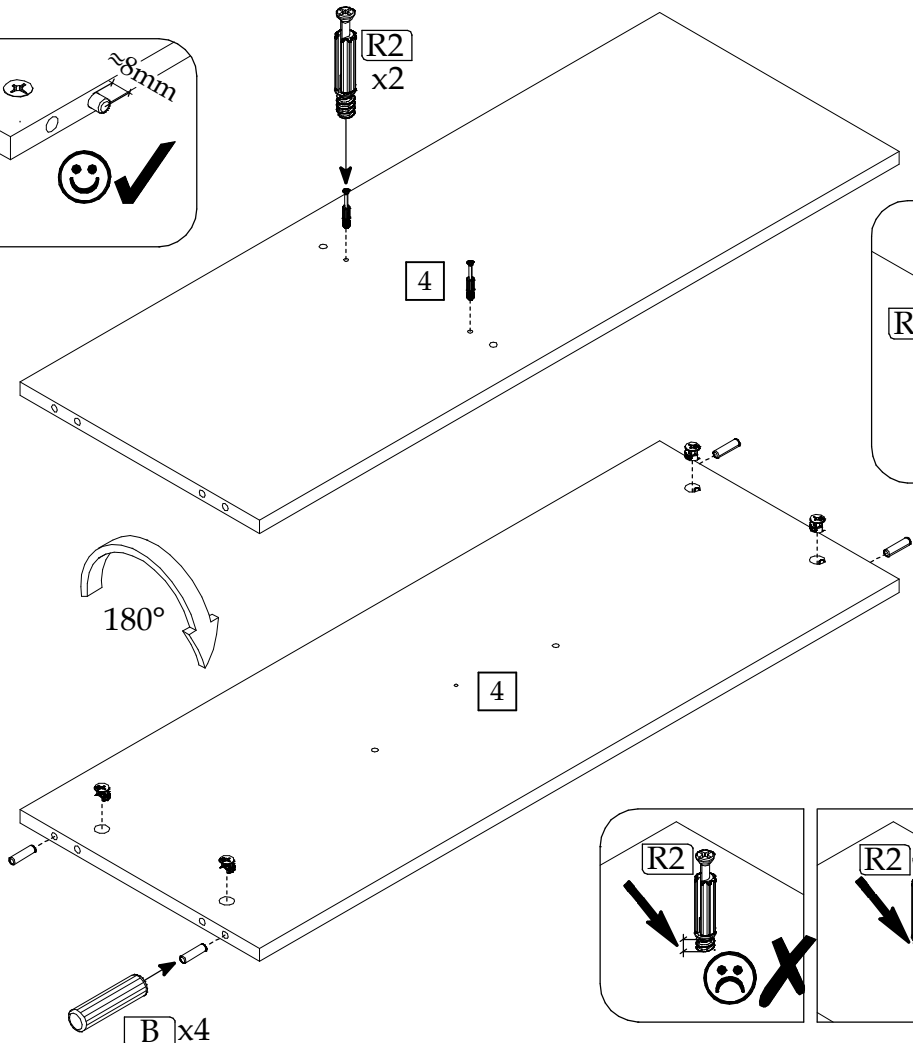

# VIGO I

70 min

Element symbol	Measurements				Code	Paket
	1	2	3	4		
1	925	354	16	1	1004	1/1
2	514	354	16	1	1002	1/1
3	514	354	16	1	1003	1/1
4	891	334	16	1	1005-2005	1/1
5	448	333	16	1	1007	1/1
6	300	50	16	1	1039	1/1
7	508	75	16	1	1040	1/1
8	366	333	16	1	N/A	1/1
9	508	333	16	1	N/A	1/1
10	469	381	3	1	N/A	1/1
11	469	524	3	1	N/A	1/1
12	384	458	16	1	1044/3001	1/1
13	477	82	16	1	1045/3002	1/1
14	477	82	16	1	1045/3003	1/1
15	928	57	19	1	1042/3004	1/1
16	920	350	30	1	SOFT SEAT	1/1

▶ 2

▶ 3

▶ 4

▶ 5

▶ 6

▶ 7

▶ 8

▶ 9