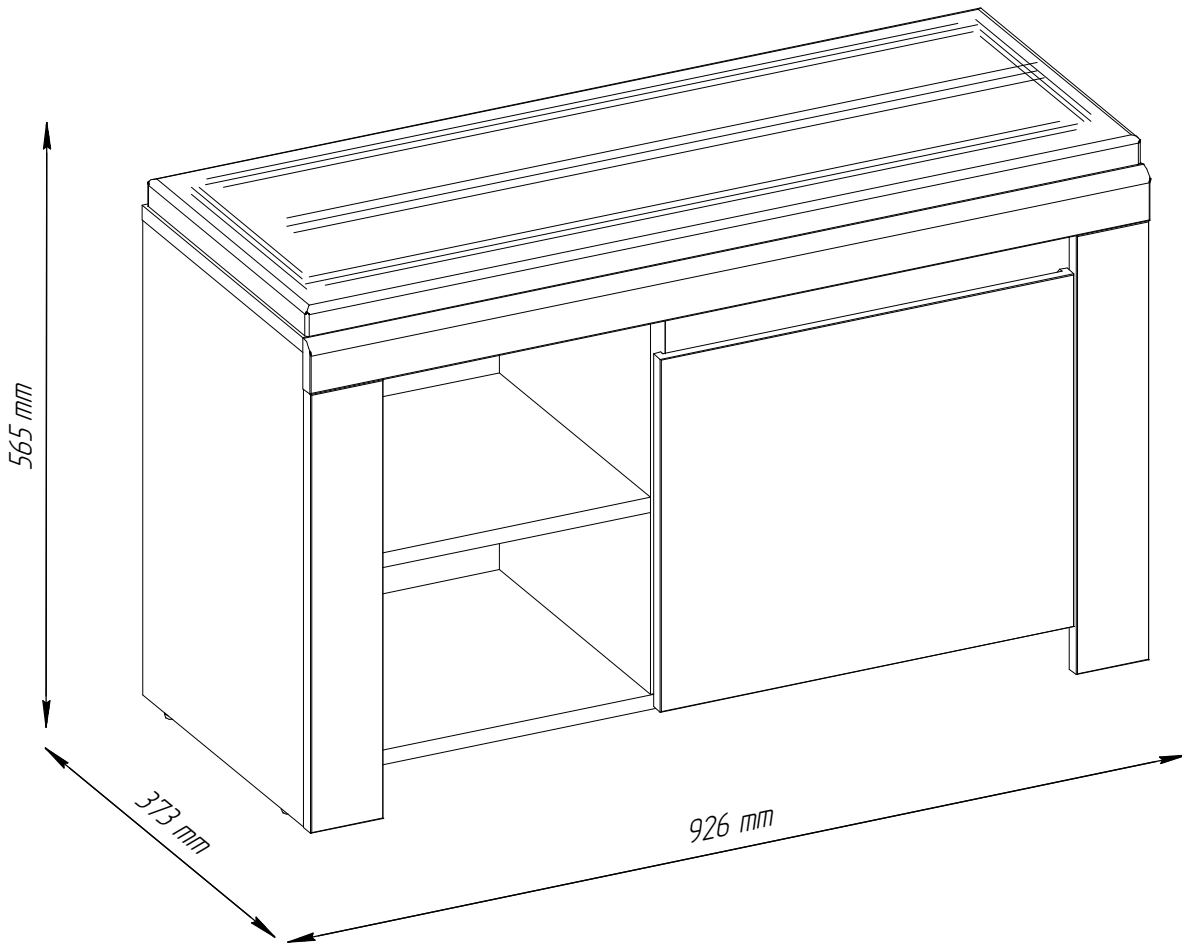

# VIGO I

70 min

Element symbol	Measurements				Code	Paket
	1	2	3	4		
1	925	354	16	1	1004	1/1
2	514	354	16	1	1002	1/1
3	514	354	16	1	1003	1/1
4	891	334	16	1	1005-2005	1/1
5	448	333	16	1	1007	1/1
6	300	50	16	1	1039	1/1
7	508	75	16	1	1040	1/1
8	366	333	16	1	N/A	1/1
9	508	333	16	1	N/A	1/1
10	469	381	3	1	N/A	1/1
11	469	524	3	1	N/A	1/1
12	384	458	16	1	1044/3001	1/1
13	477	82	16	1	1045/3002	1/1
14	477	82	16	1	1045/3003	1/1
15	928	57	19	1	1042/3004	1/1
16	920	350	30	1	SOFT SEAT	1/1