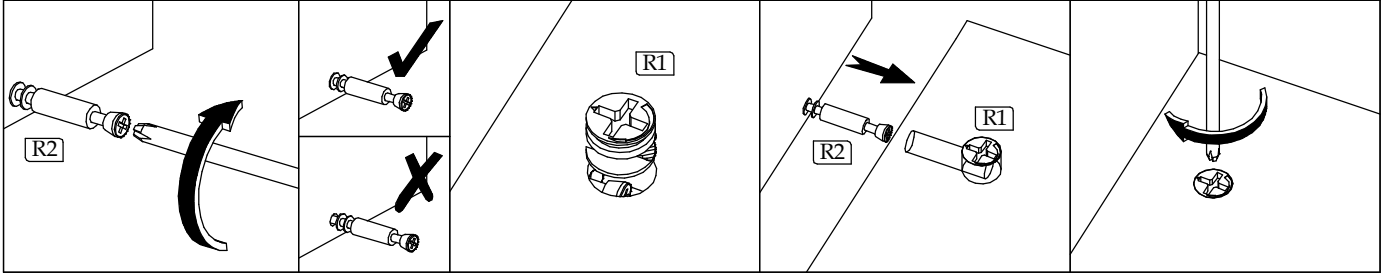

# VIGO I

70 min

Element symbol	Measurements				Code	Paket
	1	2	3	4		
1	925	354	16	1	1004	1/1
2	514	354	16	1	1002	1/1
3	514	354	16	1	1003	1/1
4	891	334	16	1	1005-2005	1/1
5	448	333	16	1	1007	1/1
6	300	50	16	1	1039	1/1
7	508	75	16	1	1040	1/1
8	366	333	16	1	N/A	1/1
9	508	333	16	1	N/A	1/1
10	469	381	3	1	N/A	1/1
11	469	524	3	1	N/A	1/1
12	384	458	16	1	1044/3001	1/1
13	477	82	16	1	1045/3002	1/1
14	477	82	16	1	1045/3003	1/1
15	928	57	19	1	1042/3004	1/1
16	920	350	30	1	SOFT SEAT	1/1