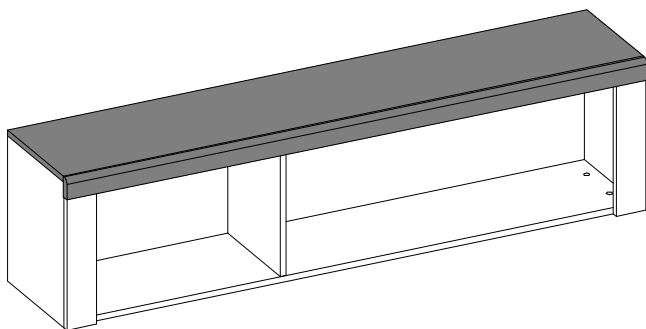

VIGO

Typ J

Element symbol	Measurements				Code	Paket
1	1560	303	16	1	1004	1/1
2	384.5	303	16	1	1002	1/1
3	384.5	303	16	1	1003	1/1
4	368	282	16	1	1038	1/1
5	1526	282	16	1	1039	1/1
6	579	391	3	1	1040_v	1/1
7	956	391	3	1	1041_v	1/1
8	347	82	16	1	1020/3001	1/1
9	347	82	16	1	1020/3002	1/1
10	1562	56	19	1	1009/3003	1/1