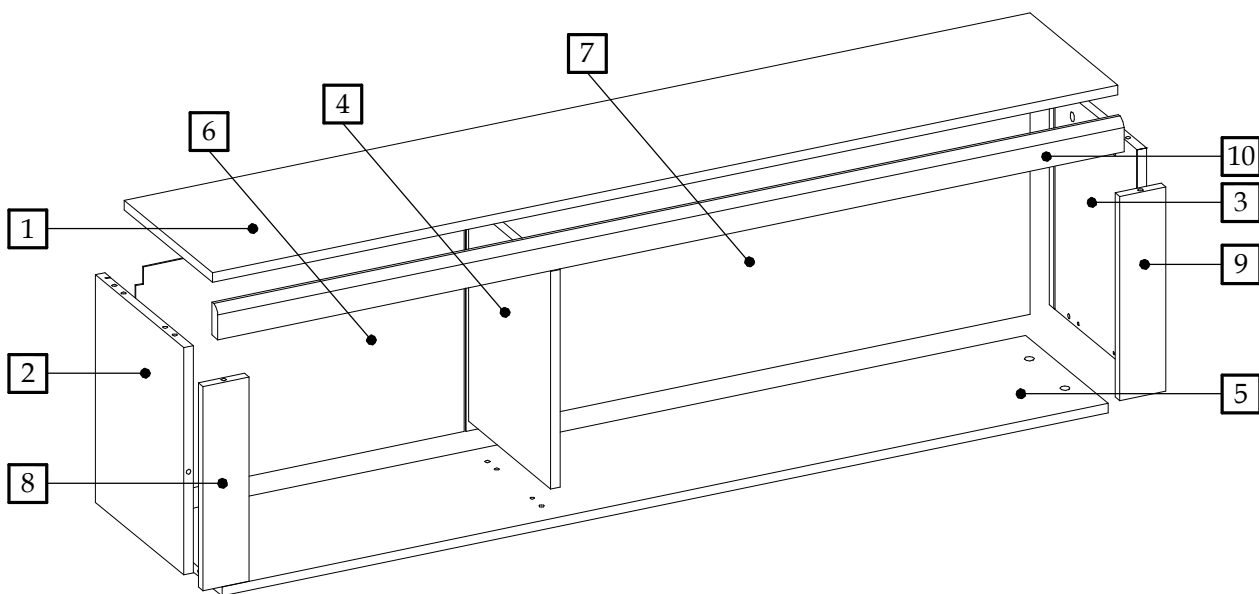

VIGO

Typ J

Element symbol	Measurements				Code	Paket
1	1560	303	16	1	1004	1/1
2	384.5	303	16	1	1002	1/1
3	384.5	303	16	1	1003	1/1
4	368	282	16	1	1038	1/1
5	1526	282	16	1	1039	1/1
6	579	391	3	1	1040_v	1/1
7	956	391	3	1	1041_v	1/1
8	347	82	16	1	1020/3001	1/1
9	347	82	16	1	1020/3002	1/1
10	1562	56	19	1	1009/3003	1/1