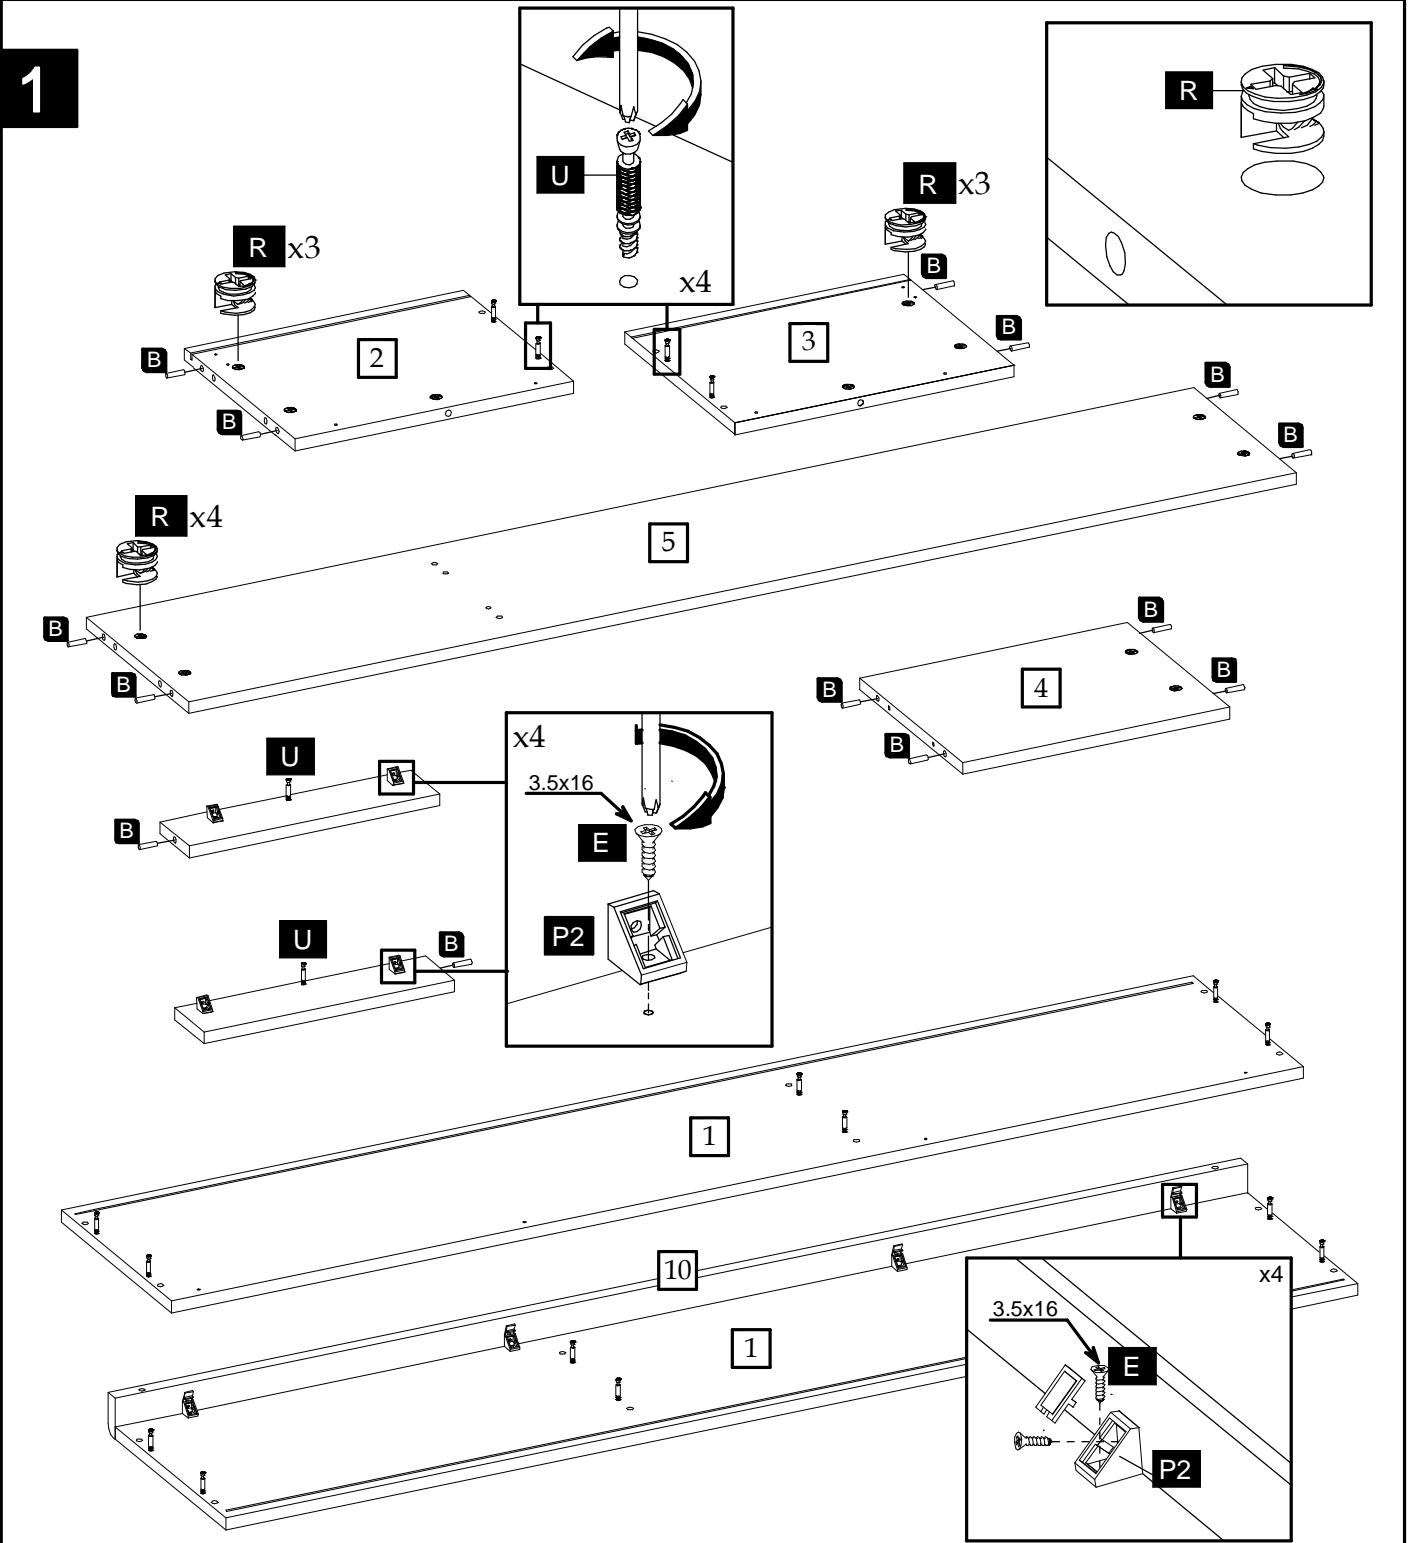

VIGO

Typ J

Element symbol	Measurements				Code	Paket
1	1560	303	16	1	1004	1/1
2	384.5	303	16	1	1002	1/1
3	384.5	303	16	1	1003	1/1
4	368	282	16	1	1038	1/1
5	1526	282	16	1	1039	1/1
6	579	391	3	1	1040_v	1/1
7	956	391	3	1	1041_v	1/1
8	347	82	16	1	1020/3001	1/1
9	347	82	16	1	1020/3002	1/1
10	1562	56	19	1	1009/3003	1/1

2

3

4

5

6

7