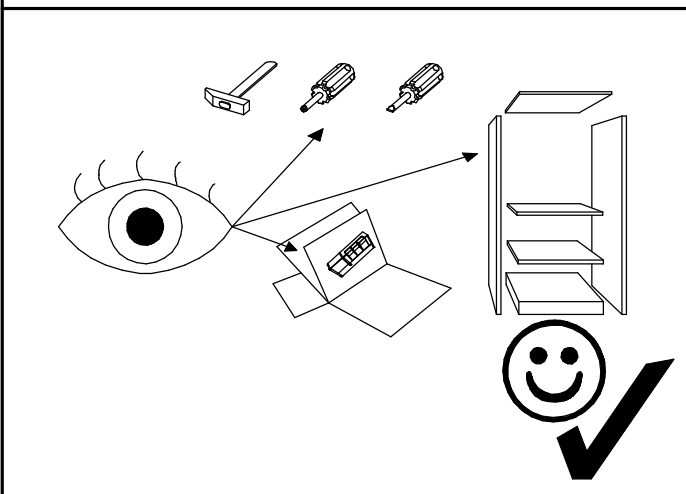

VIGO

Typ J

Element symbol	Measurements				Code	Paket
1	1560	303	16	1	1004	1/1
2	384.5	303	16	1	1002	1/1
3	384.5	303	16	1	1003	1/1
4	368	282	16	1	1038	1/1
5	1526	282	16	1	1039	1/1
6	579	391	3	1	1040_v	1/1
7	956	391	3	1	1041_v	1/1
8	347	82	16	1	1020/3001	1/1
9	347	82	16	1	1020/3002	1/1
10	1562	56	19	1	1009/3003	1/1