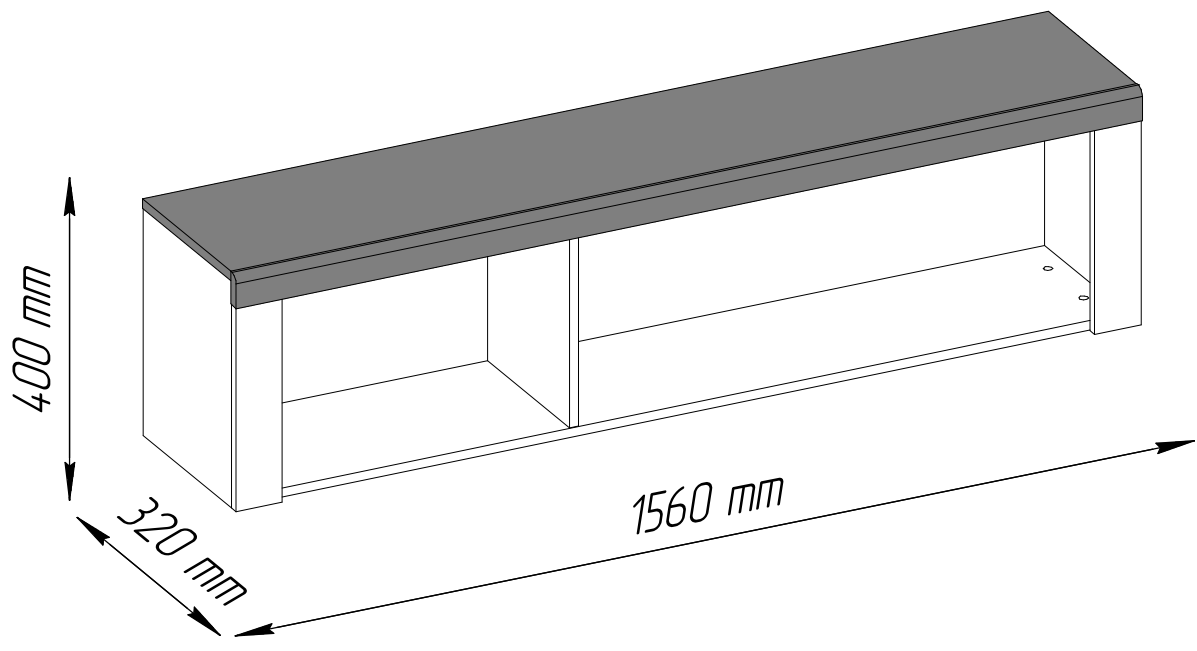

VIGO

Typ J

Element symbol	Measurements				Code	Paket
1	1560	303	16	1	1004	1/1
2	384.5	303	16	1	1002	1/1
3	384.5	303	16	1	1003	1/1
4	368	282	16	1	1038	1/1
5	1526	282	16	1	1039	1/1
6	579	391	3	1	1040_v	1/1
7	956	391	3	1	1041_v	1/1
8	347	82	16	1	1020/3001	1/1
9	347	82	16	1	1020/3002	1/1
10	1562	56	19	1	1009/3003	1/1