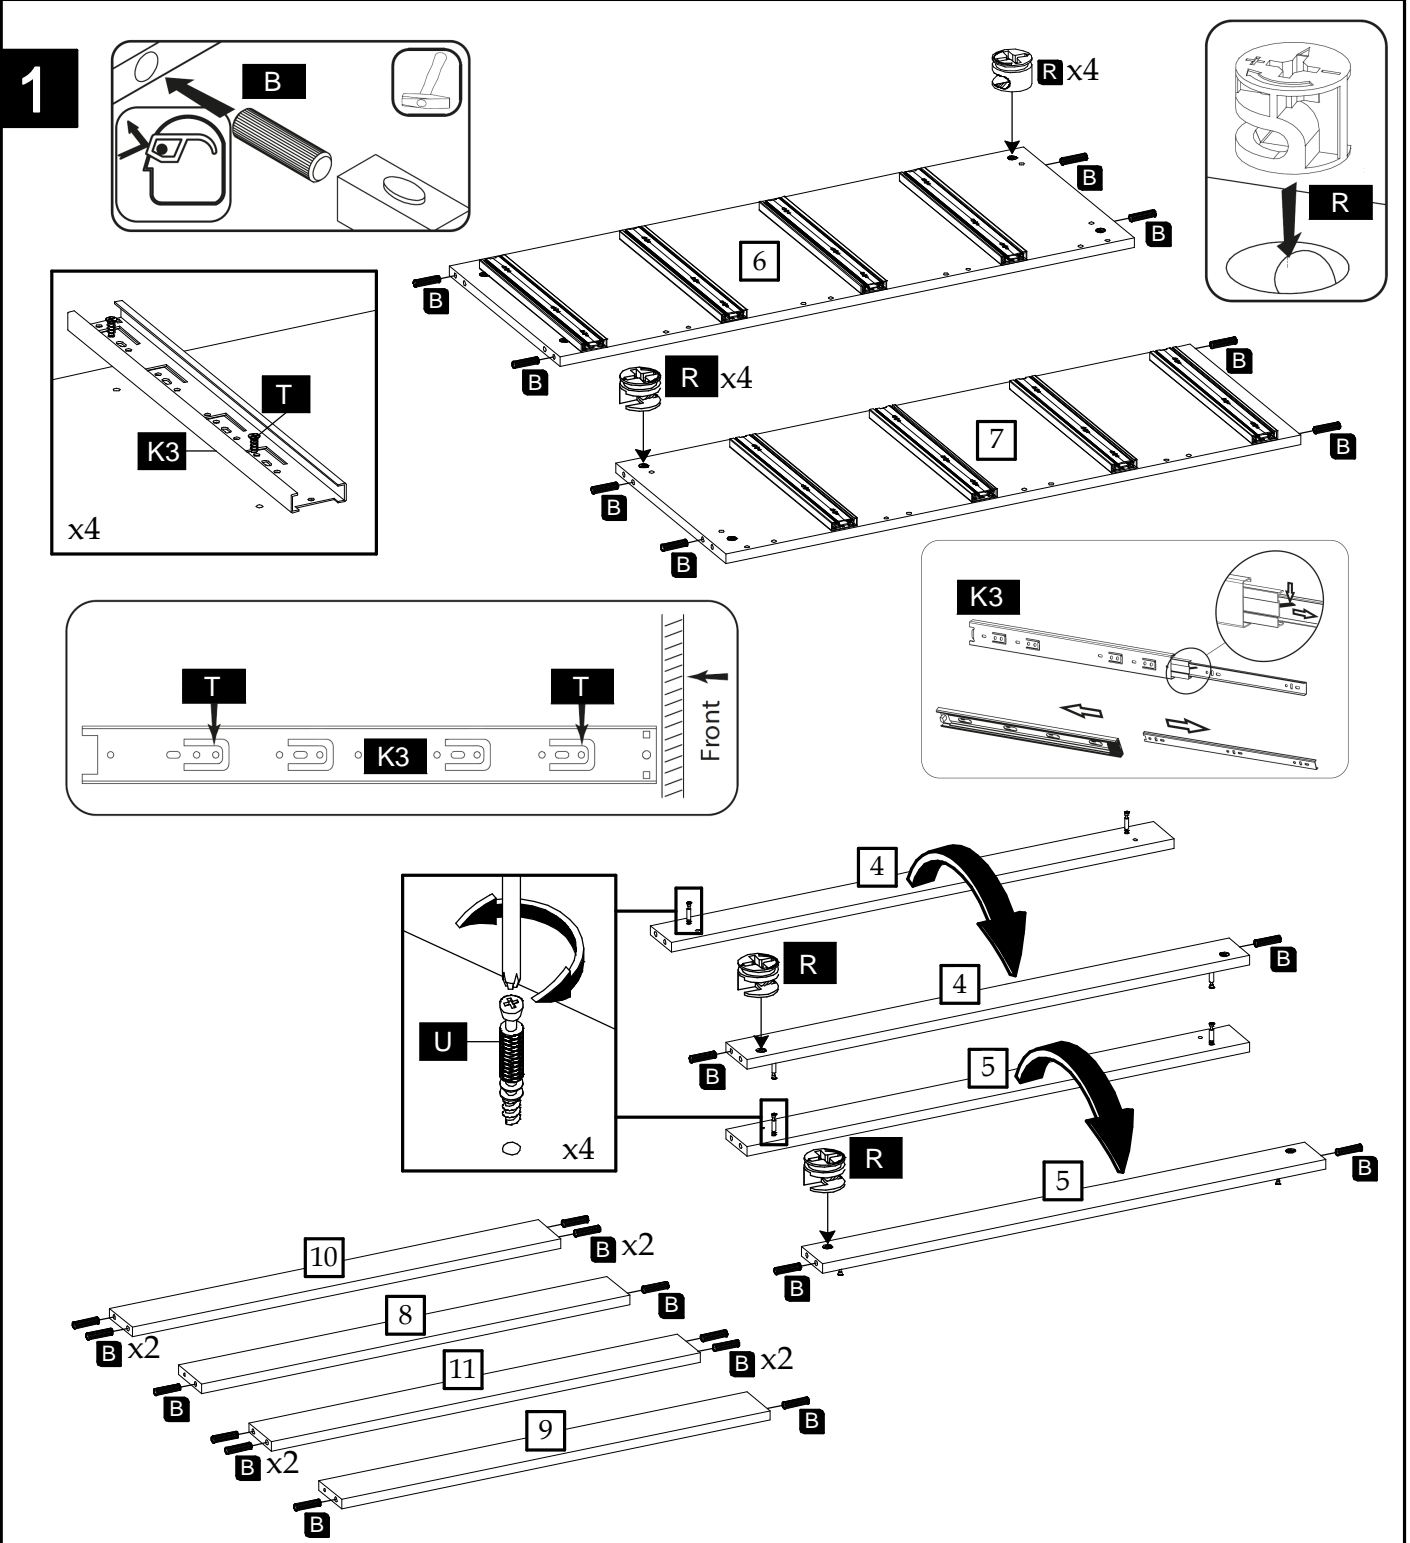

VIGO

Typ M

90 min

Element symbol	Measurements				Code	Paket
1	900	399	16	1	1003	1/2
2	1055.5	399	16	1	1001	2/2
3	1055.5	399	16	1	1002	2/2
4	866	72	16	1	1041/2041	2/2
5	866	72	16	1	1042/2042	2/2
6	989.5	379	16	1	1006	2/2
7	989.5	379	16	1	1007	2/2
8	738	78.5	16	1	1013	1/2
9	738	78.5	16	1	1025	1/2
10	738	78.5	16	1	1019	1/2
11	738	78.5	16	1	1031	1/2
12	350	100	16	1	1009/2009	1/2
13	680.5	100	16	1	1010	1/2
14	350	100	16	1	1011/2011	1/2
15	350	100	16	1	1015/2015	1/2
16	680.5	100	16	1	1016	1/2
17	350	100	16	1	1017/2017	1/2
18	350	100	16	1	1021/2021	1/2

Element symbol	Measurements				Code	Paket
19	680.5	100	16	1	1022	1/2
20	350	100	16	1	1023/2023	1/2
21	350	100	16	1	1027/2027	1/2
22	680.5	100	16	1	1028	1/2
23	350	100	16	1	1029/2029	1/2
24	712	354	3	1	N/A	1/2
25	712	354	3	1	N/A	1/2
26	712	354	3	1	N/A	1/2
27	712	354	3	1	N/A	1/2
28	1010	440	3	1	1040_v	2/2
29	1010	440	3	1	N/A	2/2
30	735	202	16	1	1027/3001	1/2
31	735	202	16	1	1027/3002	1/2
32	735	202	16	1	1027/3003	1/2
33	735	202	16	1	1027/3004	1/2
34	1018	82	16	1	1028/3005	2/2
35	1018	82	16	1	1028/3006	2/2
36	902	56.5	19	1	1029/3007	2/2

2

3

4

5

6

7