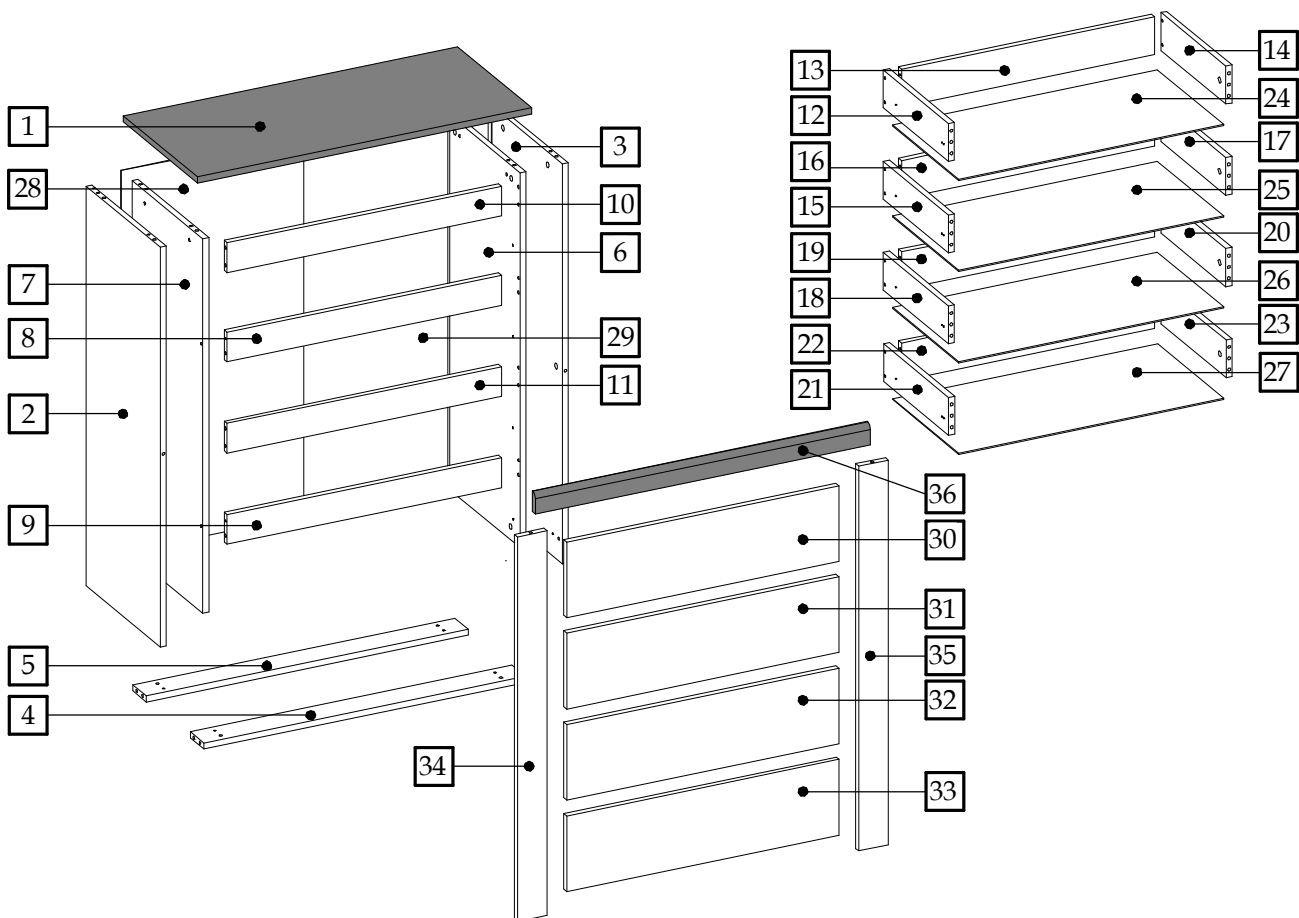

VIGO

Typ M

90 min

Element symbol	Measurements				Code	Paket
1	900	399	16	1	1003	1/2
2	1055.5	399	16	1	1001	2/2
3	1055.5	399	16	1	1002	2/2
4	866	72	16	1	1041/2041	2/2
5	866	72	16	1	1042/2042	2/2
6	989.5	379	16	1	1006	2/2
7	989.5	379	16	1	1007	2/2
8	738	78.5	16	1	1013	1/2
9	738	78.5	16	1	1025	1/2
10	738	78.5	16	1	1019	1/2
11	738	78.5	16	1	1031	1/2
12	350	100	16	1	1009/2009	1/2
13	680.5	100	16	1	1010	1/2
14	350	100	16	1	1011/2011	1/2
15	350	100	16	1	1015/2015	1/2
16	680.5	100	16	1	1016	1/2
17	350	100	16	1	1017/2017	1/2
18	350	100	16	1	1021/2021	1/2

Element symbol	Measurements				Code	Paket
19	680.5	100	16	1	1022	1/2
20	350	100	16	1	1023/2023	1/2
21	350	100	16	1	1027/2027	1/2
22	680.5	100	16	1	1028	1/2
23	350	100	16	1	1029/2029	1/2
24	712	354	3	1	N/A	1/2
25	712	354	3	1	N/A	1/2
26	712	354	3	1	N/A	1/2
27	712	354	3	1	N/A	1/2
28	1010	440	3	1	1040_v	2/2
29	1010	440	3	1	N/A	2/2
30	735	202	16	1	1027/3001	1/2
31	735	202	16	1	1027/3002	1/2
32	735	202	16	1	1027/3003	1/2
33	735	202	16	1	1027/3004	1/2
34	1018	82	16	1	1028/3005	2/2
35	1018	82	16	1	1028/3006	2/2
36	902	56.5	19	1	1029/3007	2/2