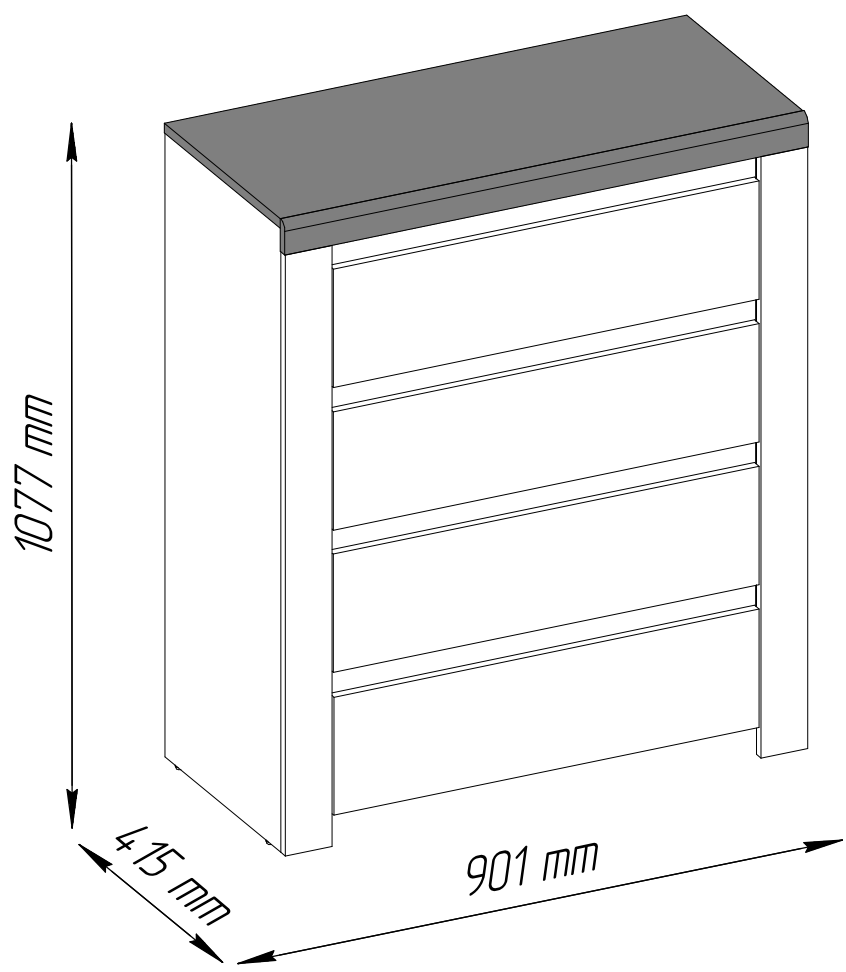

VIGO

Typ M

90 min

Element symbol	Measurements				Code	Paket
1	900	399	16	1	1003	1/2
2	1055.5	399	16	1	1001	2/2
3	1055.5	399	16	1	1002	2/2
4	866	72	16	1	1041/2041	2/2
5	866	72	16	1	1042/2042	2/2
6	989.5	379	16	1	1006	2/2
7	989.5	379	16	1	1007	2/2
8	738	78.5	16	1	1013	1/2
9	738	78.5	16	1	1025	1/2
10	738	78.5	16	1	1019	1/2
11	738	78.5	16	1	1031	1/2
12	350	100	16	1	1009/2009	1/2
13	680.5	100	16	1	1010	1/2
14	350	100	16	1	1011/2011	1/2
15	350	100	16	1	1015/2015	1/2
16	680.5	100	16	1	1016	1/2
17	350	100	16	1	1017/2017	1/2
18	350	100	16	1	1021/2021	1/2

Element symbol	Measurements				Code	Paket
19	680.5	100	16	1	1022	1/2
20	350	100	16	1	1023/2023	1/2
21	350	100	16	1	1027/2027	1/2
22	680.5	100	16	1	1028	1/2
23	350	100	16	1	1029/2029	1/2
24	712	354	3	1	N/A	1/2
25	712	354	3	1	N/A	1/2
26	712	354	3	1	N/A	1/2
27	712	354	3	1	N/A	1/2
28	1010	440	3	1	1040_v	2/2
29	1010	440	3	1	N/A	2/2
30	735	202	16	1	1027/3001	1/2
31	735	202	16	1	1027/3002	1/2
32	735	202	16	1	1027/3003	1/2
33	735	202	16	1	1027/3004	1/2
34	1018	82	16	1	1028/3005	2/2
35	1018	82	16	1	1028/3006	2/2
36	902	56.5	19	1	1029/3007	2/2