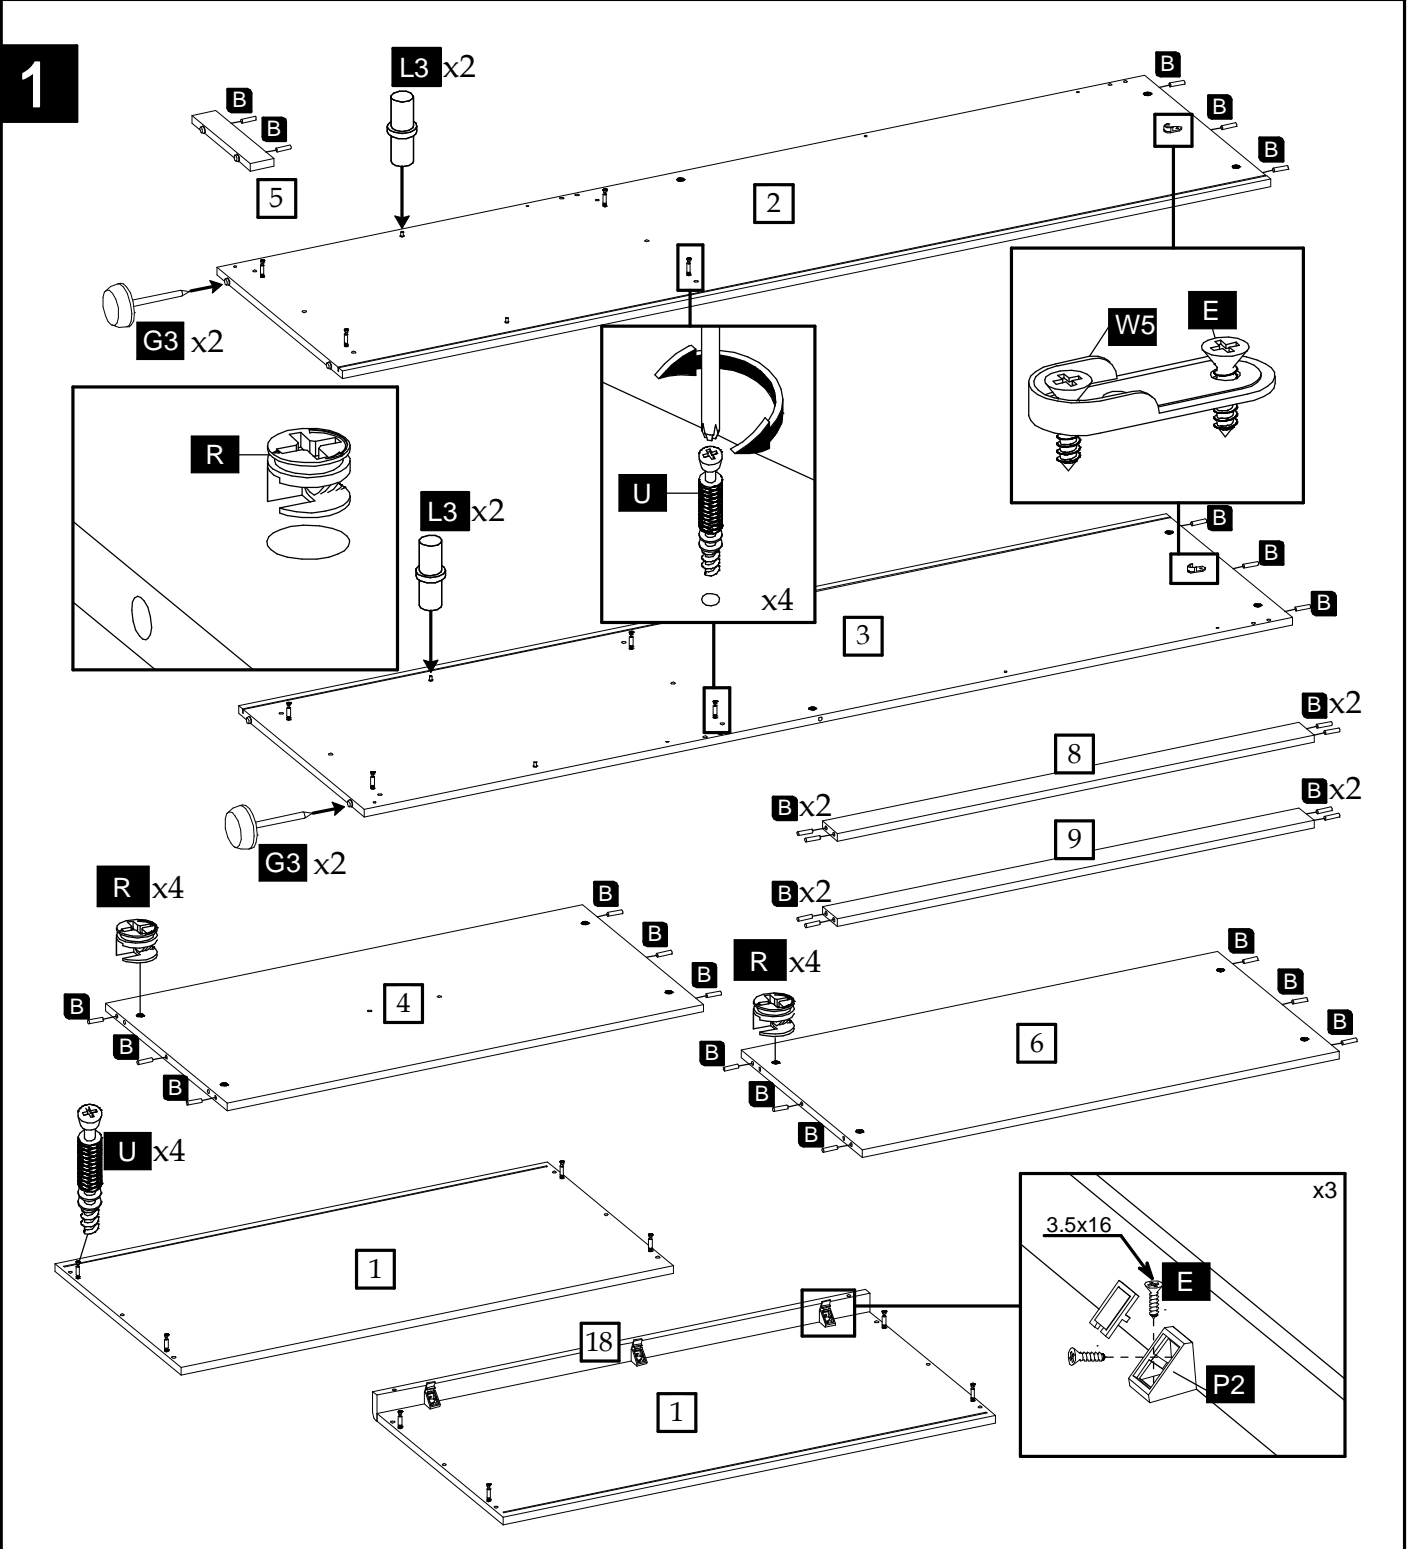

VIGO

Typ Q

Element symbol	Measurements				Code	Paket
1	1060	540	16	1	1003	1/2
2	1998	399	16	1	1001	1/2
3	1998	399	16	1	1002	1/2
4	1026	520	16	1	1004	1/2
5	250	50	16	1	1006	1/2
6	1026	520	16	1	1007	1/2
7	1026	519	16	1	N/A	1/2
8	1026	65	16	1	1009	1/2
9	1026	65	16	1	1010	1/2
10	1953	520	3	1	1032_v	1/2
11	1953	520	3	1	N/A	1/2
12	1131	447	16	1	1021/3001	2/2
13	1131	447	16	1	1021/3002	2/2
14	699	447	16	1	1022/3003	2/2
15	699	447	16	1	1022/3004	2/2
16	1961	82	16	1	1004/3005	1/2
17	1961	82	16	1	1004/3006	1/2
18	1062	56	19	1	1012/3007	1/2

2

3

5

6

7

8