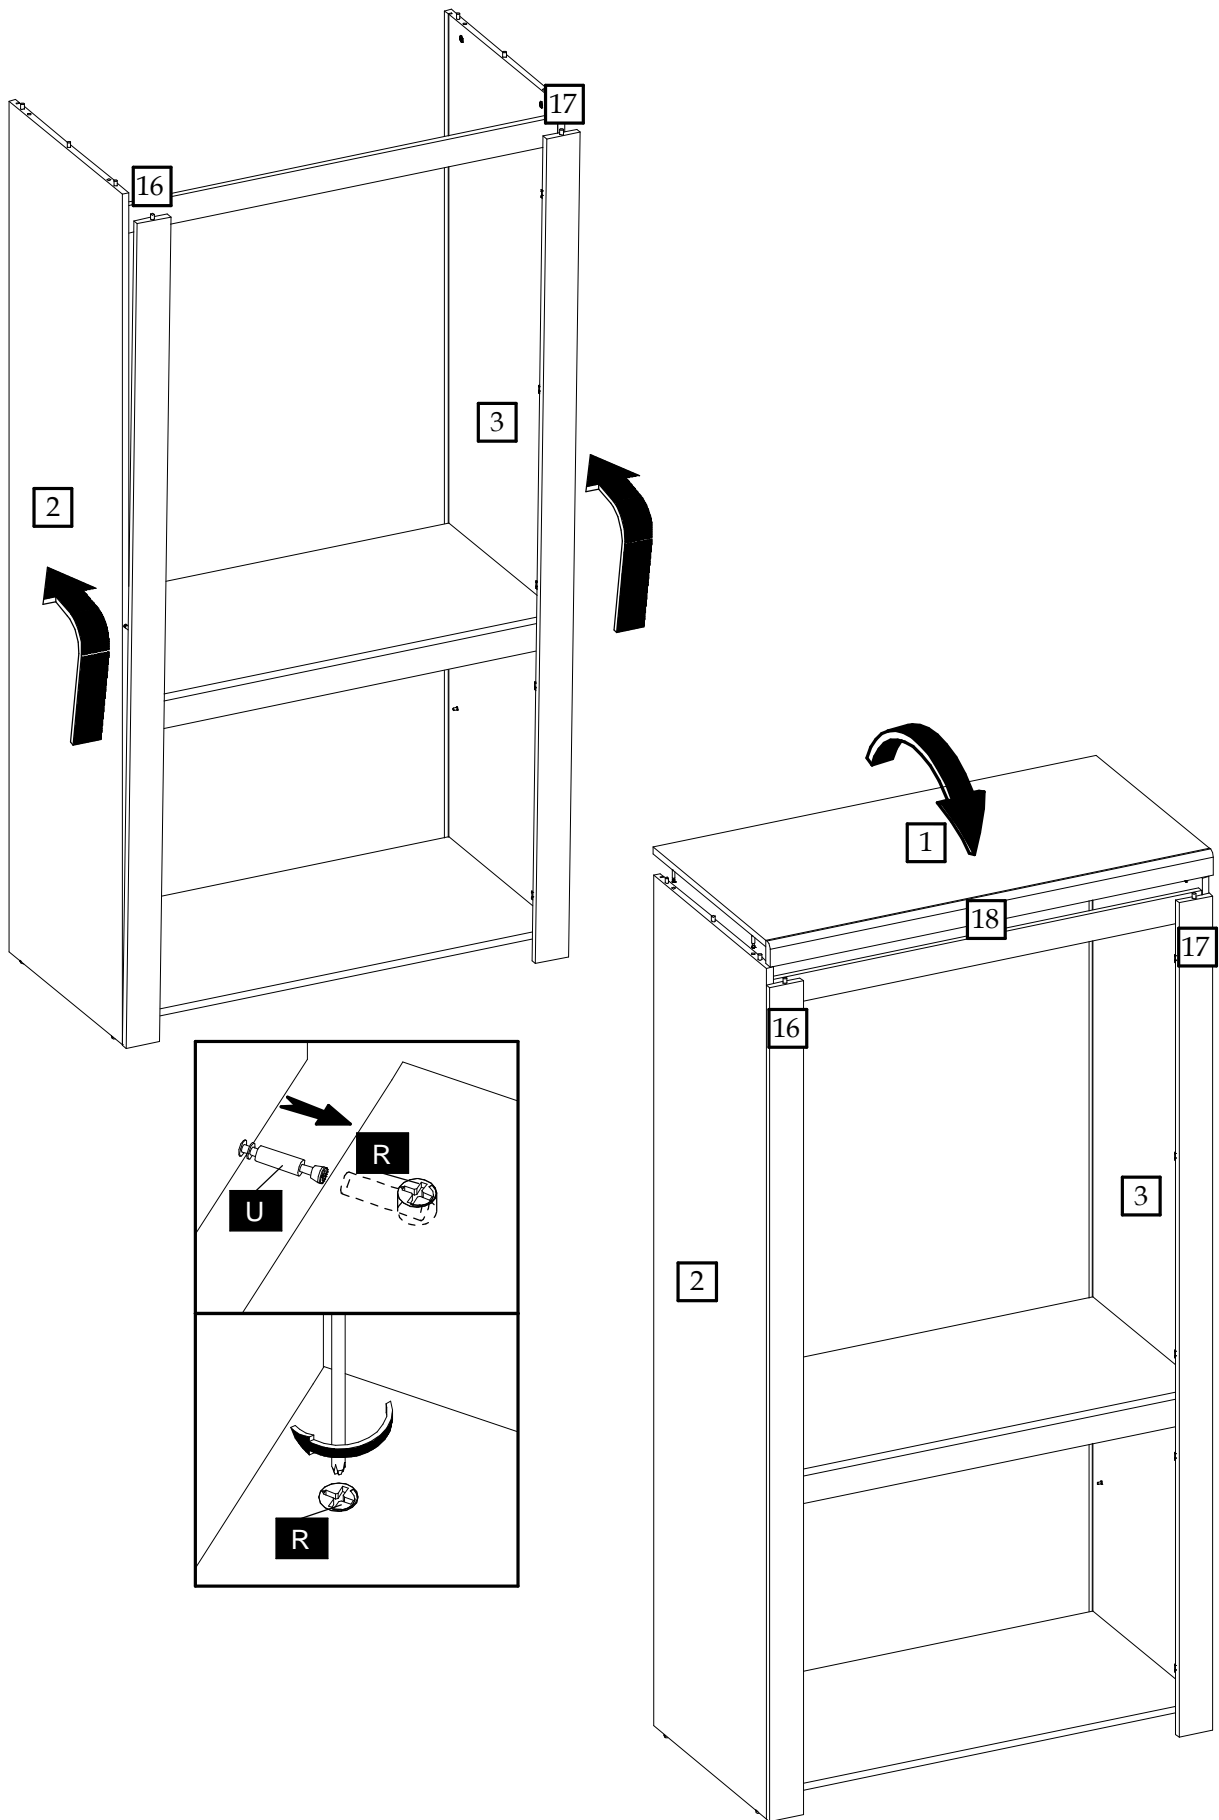

VIGO

Typ Q

Element symbol	Measurements				Code	Paket
1	1060	540	16	1	1003	1/2
2	1998	399	16	1	1001	1/2
3	1998	399	16	1	1002	1/2
4	1026	520	16	1	1004	1/2
5	250	50	16	1	1006	1/2
6	1026	520	16	1	1007	1/2
7	1026	519	16	1	N/A	1/2
8	1026	65	16	1	1009	1/2
9	1026	65	16	1	1010	1/2
10	1953	520	3	1	1032_v	1/2
11	1953	520	3	1	N/A	1/2
12	1131	447	16	1	1021/3001	2/2
13	1131	447	16	1	1021/3002	2/2
14	699	447	16	1	1022/3003	2/2
15	699	447	16	1	1022/3004	2/2
16	1961	82	16	1	1004/3005	1/2
17	1961	82	16	1	1004/3006	1/2
18	1062	56	19	1	1012/3007	1/2

2

3

5

6

7

8