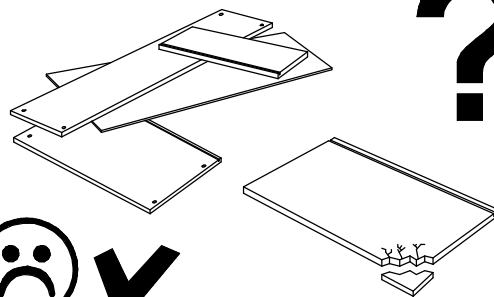

VIGO

Typ Q

Element symbol	Measurements				Code	Paket
1	1060	540	16	1	1003	1/2
2	1998	399	16	1	1001	1/2
3	1998	399	16	1	1002	1/2
4	1026	520	16	1	1004	1/2
5	250	50	16	1	1006	1/2
6	1026	520	16	1	1007	1/2
7	1026	519	16	1	N/A	1/2
8	1026	65	16	1	1009	1/2
9	1026	65	16	1	1010	1/2
10	1953	520	3	1	1032_v	1/2
11	1953	520	3	1	N/A	1/2
12	1131	447	16	1	1021/3001	2/2
13	1131	447	16	1	1021/3002	2/2
14	699	447	16	1	1022/3003	2/2
15	699	447	16	1	1022/3004	2/2
16	1961	82	16	1	1004/3005	1/2
17	1961	82	16	1	1004/3006	1/2
18	1062	56	19	1	1012/3007	1/2