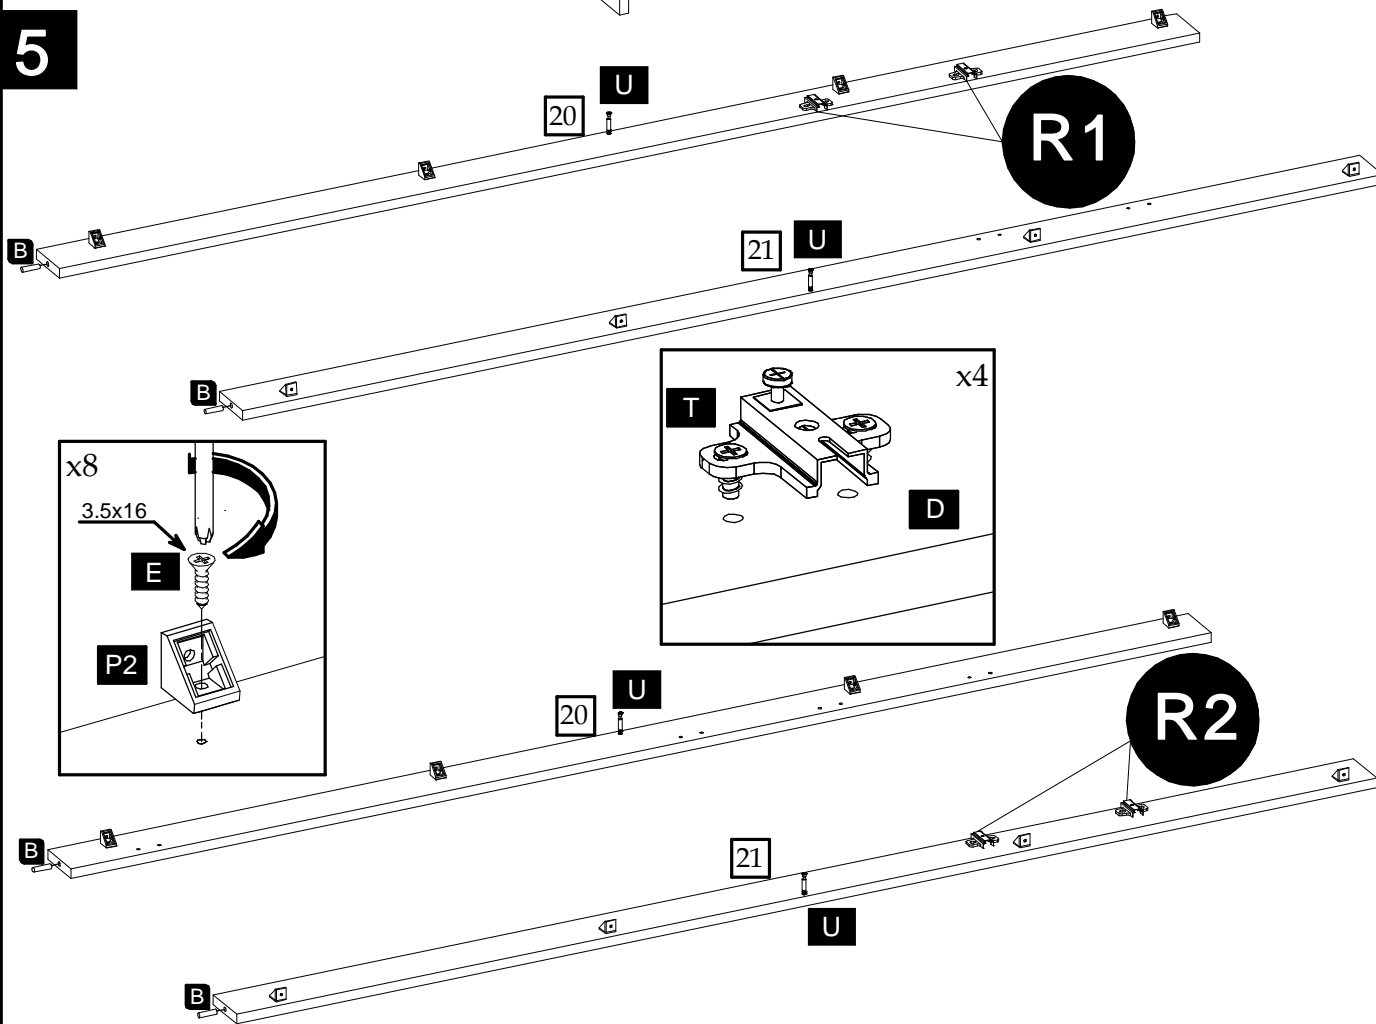

VIGO

Typ R

Element symbol	Measurements				Code	1/1
1	680	399	16	1	1004	1/1
2	1998	399	16	1	1002	1/1
3	1998	399	16	1	1003	1/1
4	646	379	16	1	1005/2005	1/1
5	646	379	16	1	1007	1/1
6	646	379	16	1	1008	1/1
7	224	379	16	1	1009	1/1
8	224	379	16	1	1010	1/1
9	646	65	16	1	1017	1/1
10	517	65	16	1	1016	1/1
11	646	378	16	1	N/A	1/1
12	646	378	16	1	N/A	1/1
13	350	100	16	1	1012/2012	1/1
14	459.5	100	16	1	1013	1/1
15	350	100	16	1	1014/2024	1/1
16	491.5	355	3	1	N/A	1/1
17	1953	660	3	1	1020_v	1/1
18	516	459	16	1	1003/3001	1/1
19	516	202	16	1	1002/3002	1/1
20	1961	82	16	1	1004/3003	1/1
21	1961	82	16	1	1004/3004	1/1
22	682	56	19	1	1005/3005	1/1

2

3

4

5

7

8