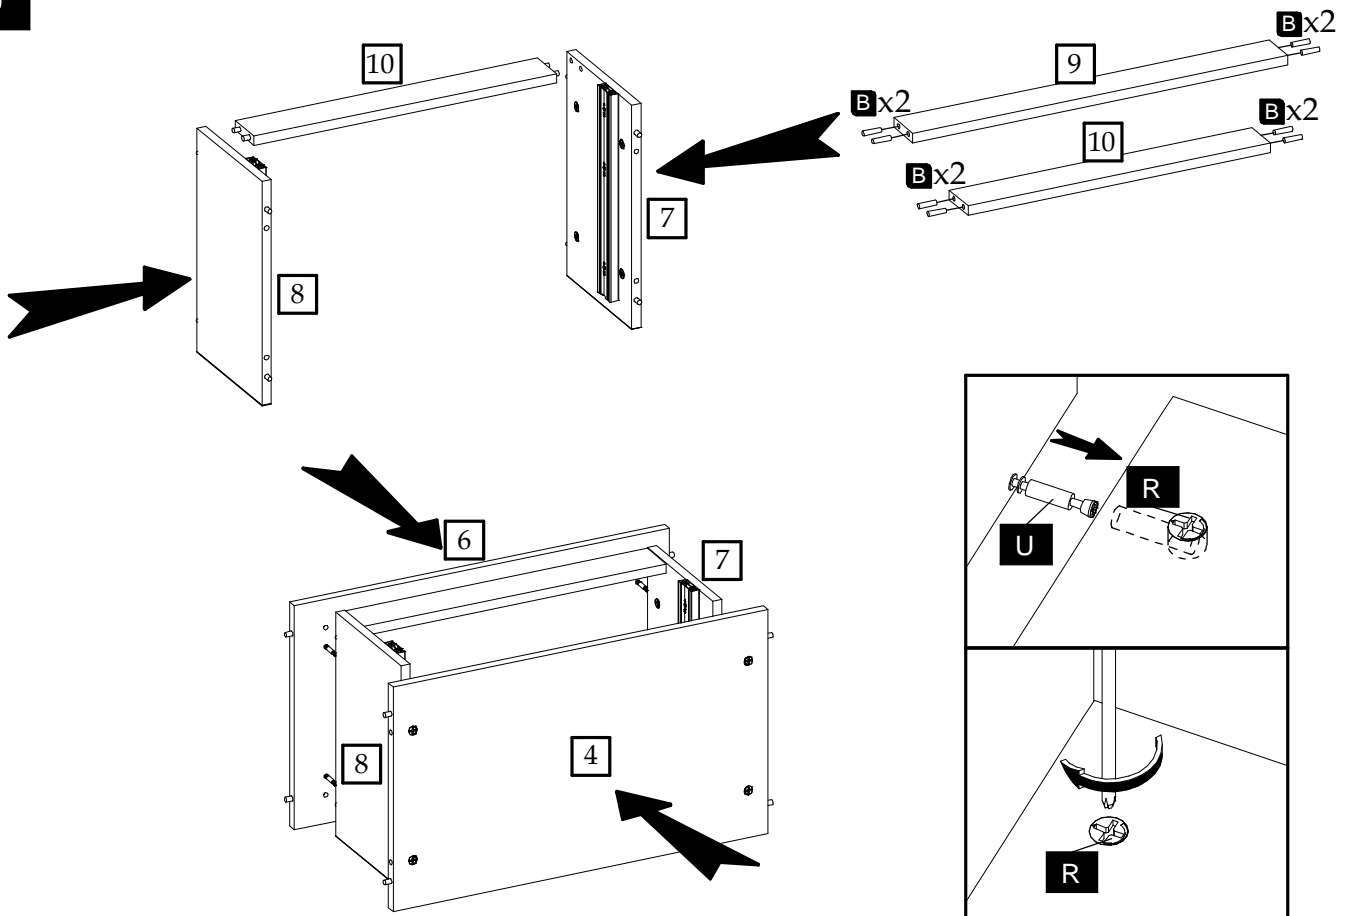

VIGO

Typ R

Element symbol	Measurements				Code	1/1
1	680	399	16	1	1004	1/1
2	1998	399	16	1	1002	1/1
3	1998	399	16	1	1003	1/1
4	646	379	16	1	1005/2005	1/1
5	646	379	16	1	1007	1/1
6	646	379	16	1	1008	1/1
7	224	379	16	1	1009	1/1
8	224	379	16	1	1010	1/1
9	646	65	16	1	1017	1/1
10	517	65	16	1	1016	1/1
11	646	378	16	1	N/A	1/1
12	646	378	16	1	N/A	1/1
13	350	100	16	1	1012/2012	1/1
14	459.5	100	16	1	1013	1/1
15	350	100	16	1	1014/2024	1/1
16	491.5	355	3	1	N/A	1/1
17	1953	660	3	1	1020_v	1/1
18	516	459	16	1	1003/3001	1/1
19	516	202	16	1	1002/3002	1/1
20	1961	82	16	1	1004/3003	1/1
21	1961	82	16	1	1004/3004	1/1
22	682	56	19	1	1005/3005	1/1

2

3

4

5

7

8