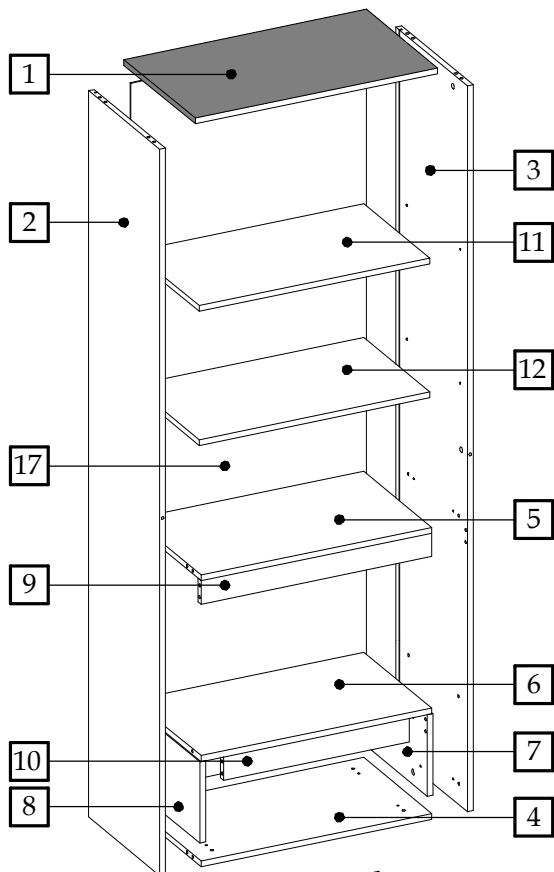

VIGO

Typ R

Element symbol	Measurements				Code	1/1
1	680	399	16	1	1004	1/1
2	1998	399	16	1	1002	1/1
3	1998	399	16	1	1003	1/1
4	646	379	16	1	1005/2005	1/1
5	646	379	16	1	1007	1/1
6	646	379	16	1	1008	1/1
7	224	379	16	1	1009	1/1
8	224	379	16	1	1010	1/1
9	646	65	16	1	1017	1/1
10	517	65	16	1	1016	1/1
11	646	378	16	1	N/A	1/1
12	646	378	16	1	N/A	1/1
13	350	100	16	1	1012/2012	1/1
14	459.5	100	16	1	1013	1/1
15	350	100	16	1	1014/2024	1/1
16	491.5	355	3	1	N/A	1/1
17	1953	660	3	1	1020_v	1/1
18	516	459	16	1	1003/3001	1/1
19	516	202	16	1	1002/3002	1/1
20	1961	82	16	1	1004/3003	1/1
21	1961	82	16	1	1004/3004	1/1
22	682	56	19	1	1005/3005	1/1

2

3

4

5

7

8