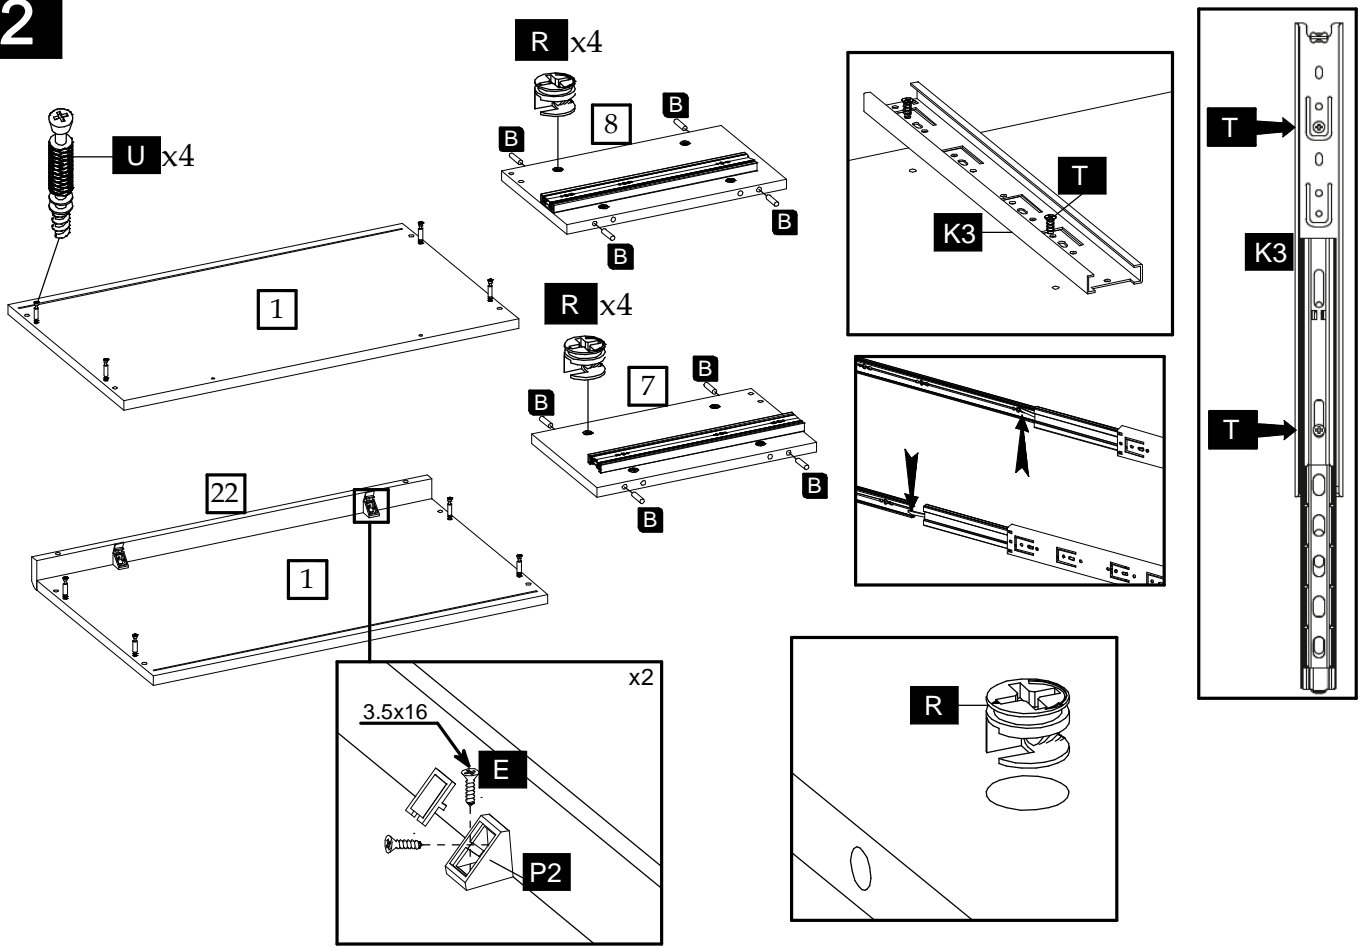

VIGO

Typ R

Element symbol	Measurements				Code	1/1
1	680	399	16	1	1004	1/1
2	1998	399	16	1	1002	1/1
3	1998	399	16	1	1003	1/1
4	646	379	16	1	1005/2005	1/1
5	646	379	16	1	1007	1/1
6	646	379	16	1	1008	1/1
7	224	379	16	1	1009	1/1
8	224	379	16	1	1010	1/1
9	646	65	16	1	1017	1/1
10	517	65	16	1	1016	1/1
11	646	378	16	1	N/A	1/1
12	646	378	16	1	N/A	1/1
13	350	100	16	1	1012/2012	1/1
14	459.5	100	16	1	1013	1/1
15	350	100	16	1	1014/2024	1/1
16	491.5	355	3	1	N/A	1/1
17	1953	660	3	1	1020_v	1/1
18	516	459	16	1	1003/3001	1/1
19	516	202	16	1	1002/3002	1/1
20	1961	82	16	1	1004/3003	1/1
21	1961	82	16	1	1004/3004	1/1
22	682	56	19	1	1005/3005	1/1

2

3

4

5

7

8