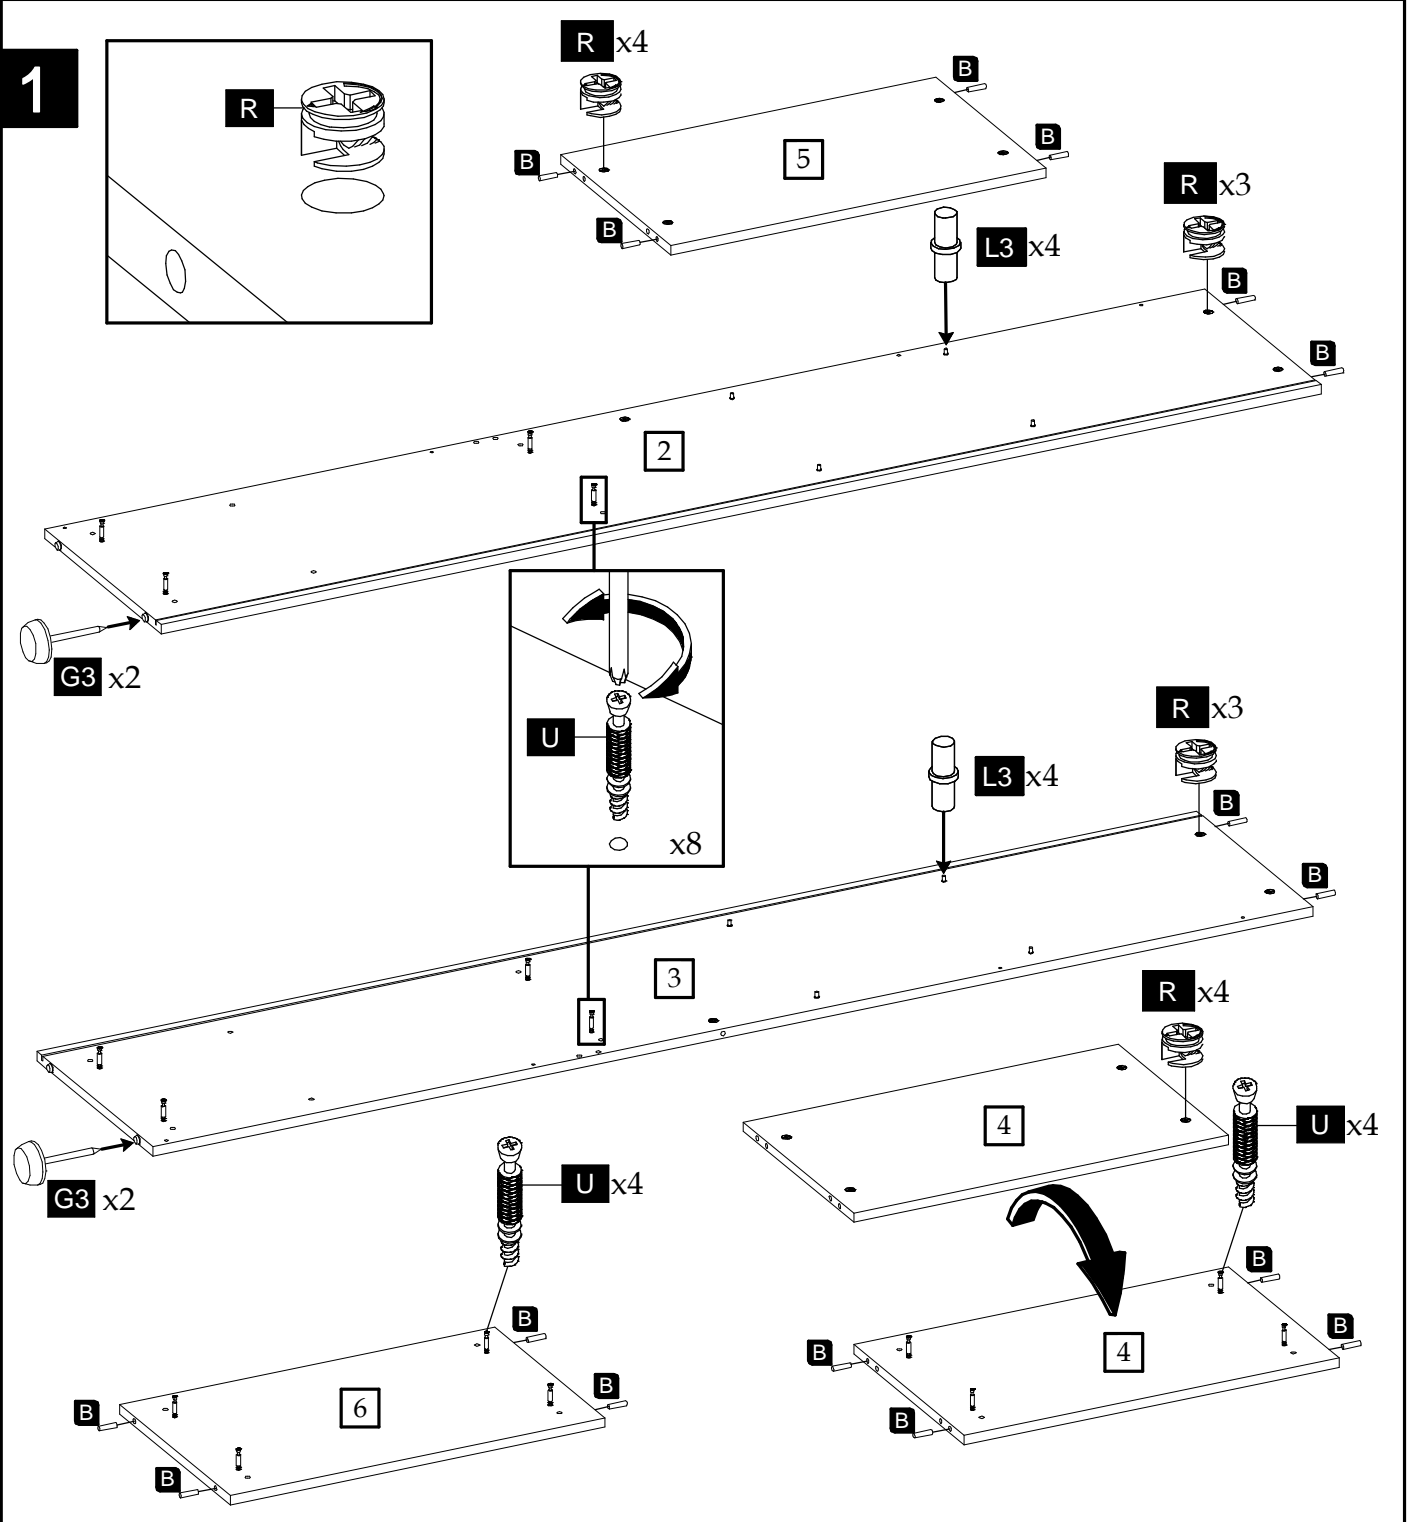

VIGO

Typ R

Element symbol	Measurements				Code	1/1
1	680	399	16	1	1004	1/1
2	1998	399	16	1	1002	1/1
3	1998	399	16	1	1003	1/1
4	646	379	16	1	1005/2005	1/1
5	646	379	16	1	1007	1/1
6	646	379	16	1	1008	1/1
7	224	379	16	1	1009	1/1
8	224	379	16	1	1010	1/1
9	646	65	16	1	1017	1/1
10	517	65	16	1	1016	1/1
11	646	378	16	1	N/A	1/1
12	646	378	16	1	N/A	1/1
13	350	100	16	1	1012/2012	1/1
14	459.5	100	16	1	1013	1/1
15	350	100	16	1	1014/2024	1/1
16	491.5	355	3	1	N/A	1/1
17	1953	660	3	1	1020_v	1/1
18	516	459	16	1	1003/3001	1/1
19	516	202	16	1	1002/3002	1/1
20	1961	82	16	1	1004/3003	1/1
21	1961	82	16	1	1004/3004	1/1
22	682	56	19	1	1005/3005	1/1

2

3

4

5

7

8