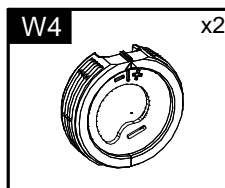

VIGO

Typ U

Element symbol	Measurements				Code	Paket
1	960	184	16	1	1001	1/1
2	1000	210	16	1	1002	1/1