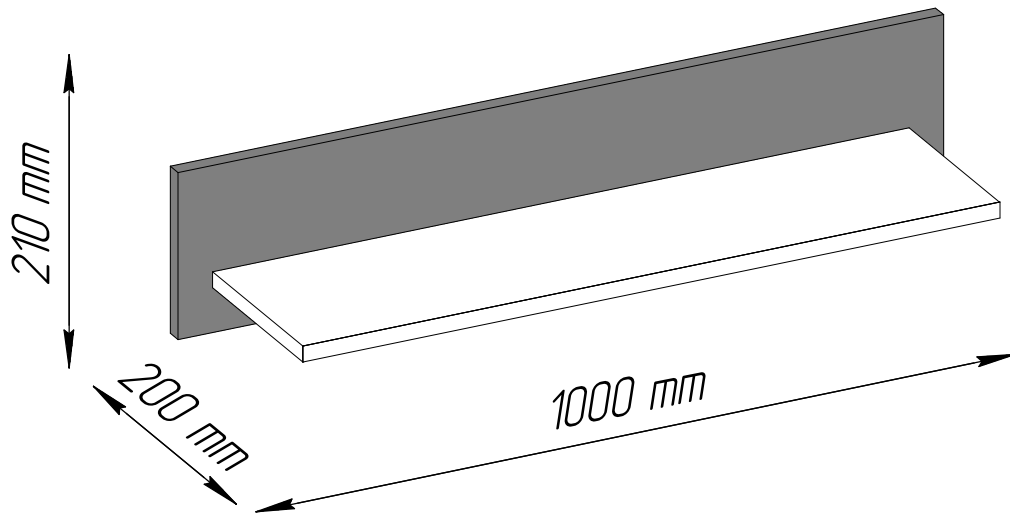

VIGO

Typ U

Element symbol	Measurements				Code	Paket
1	960	184	16	1	1001	1/1
2	1000	210	16	1	1002	1/1